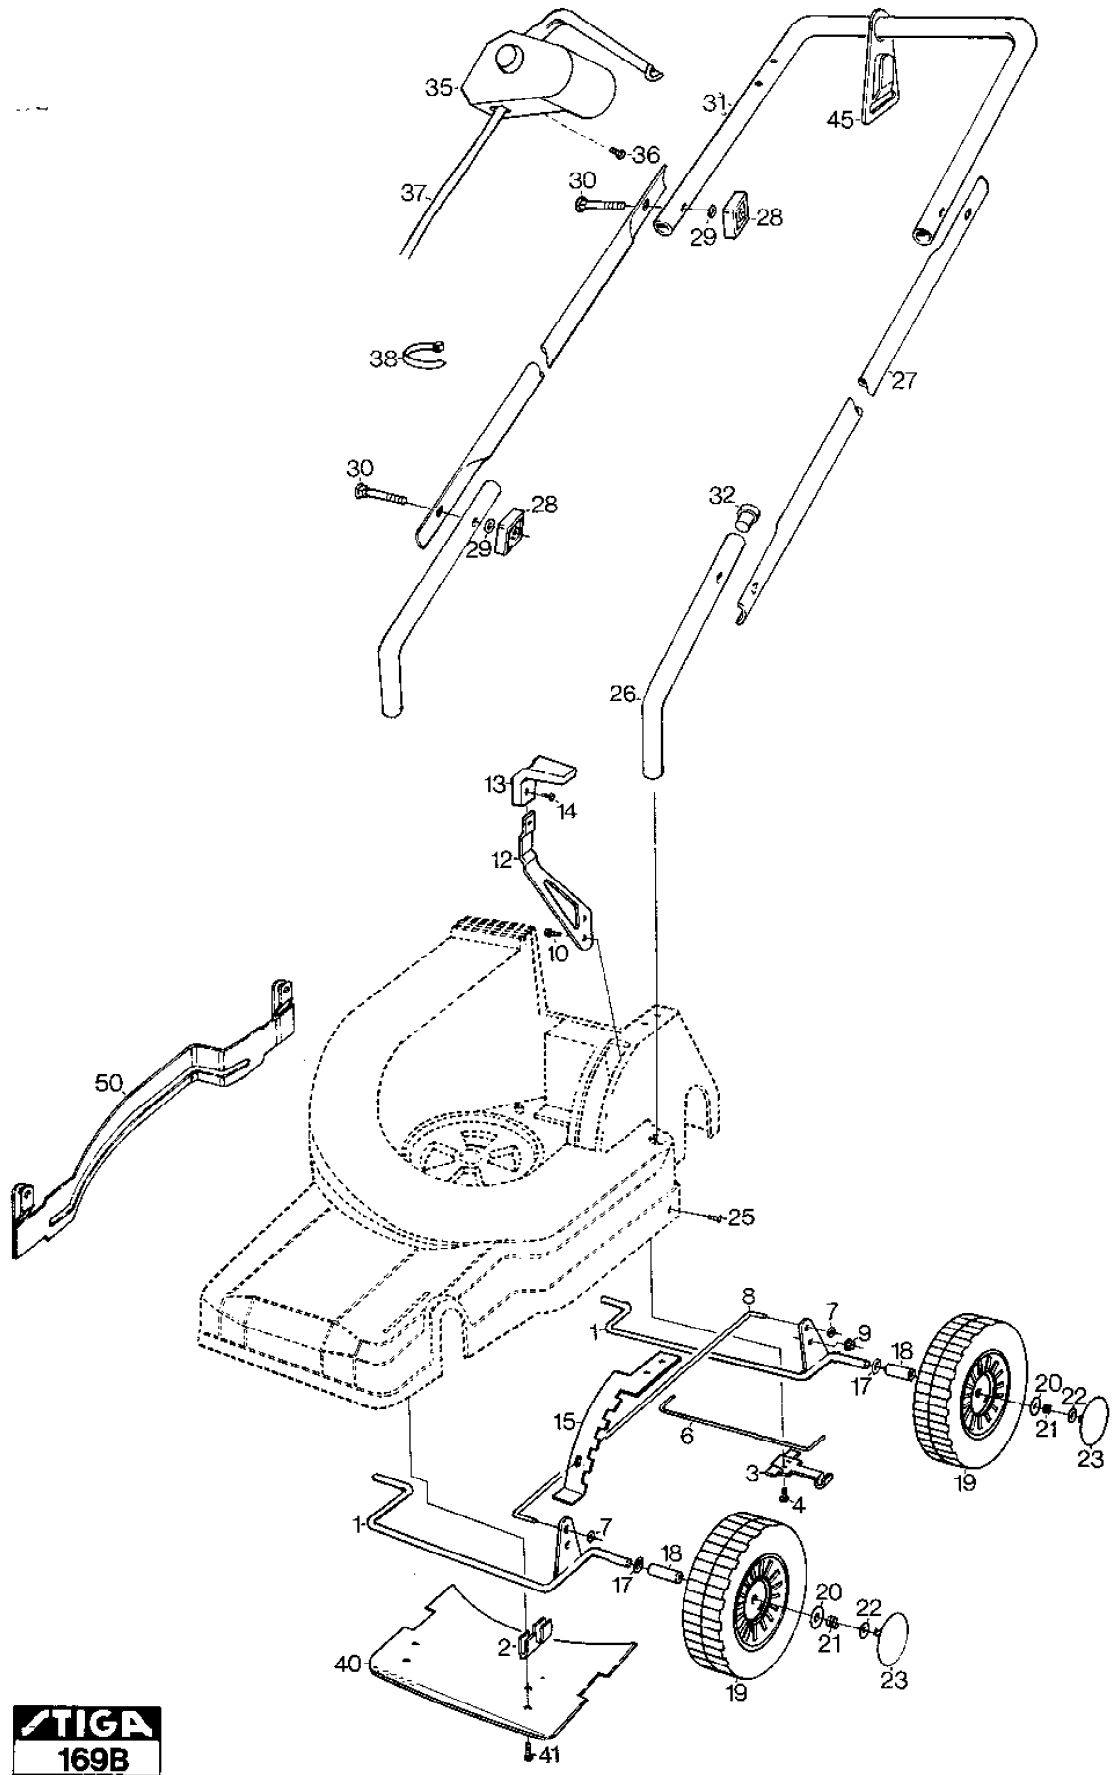

Abschnitt: TURBO 35 EL CHASSIE

Pos.	Anzahl		Ersatzteilnr.	Bezeichnung	Satz	Anm.	Neu
	3762	3763	3862	3867			
1	1	1	1	1	1111-1310-01	Messerbalken Kompl	
2	1	1			1111-9046-01	.Messersatz	
2			1	1	1111-9504-01	.Messersatz	
3	2	2	2	2	9997-0812-16	..Schraube	
4	2	2	2	2	9747-0831-02	..Mutter	
6	1	1	1	1	1111-0572-00	Messerbolzen	
7	1	1	1	1	1111-1419-01	Messerschlüssel	
8	1	1	1	1	1111-1309-01	Messerhalterung	
10	4	4	4	4	9997-0816-16	Schraube	
11	4	4	4	4	9699-0090-02	Scheibe	
12	2	2	2	2	9836-9512-12	Schraube	
13	1	1	1	1	1111-1290-01	Motorgehäuse	
15	1	1	1	1	9579-0007-00	Kabelhalter	
16	2	2	2	2	9849-7819-16	Schraube	
17	1	1	1	1	9600-0132-00	Keil	
18	1	1	1	1	9500-1100-00	El-motor	
19	1	1	1	1	9400-0166-00	.Kondensator	
20	1	1	1	1	1111-1396-01	Indikator	
21	1	1	1	1	1111-1384-01	Motorhaube-schwarz	
22	2	2	2	2	9849-7819-16	Schraube	
23	2	2	2	2	9699-0002-02	Scheibe	
25	1	1	1	1	1111-1294-01	Chassie	
26	1	1	1	1	1111-1296-01	Halterung	
27	2	2	2	2	9836-9512-12	Schraube	
28	2	2	2	2	9840-8019-16	Schraube	
30	1	1	1	1	1111-1298-01	Lenkstift	
31	2	2	2	2	9672-0005-02	Verriegelungsscheib	
32	2	2	2	2	1111-1300-01	Federhalter	
33	1	1	1	1	1111-1299-01	Feder	
34	1	1	1	1	1111-1297-01	Klappe	
35		1			1111-1453-01	Schutz	Finland (FIN)
37	1	1	1	1	1111-1315-01	Vorderstück	Ej 3862-55
38	2	2	2	2	9865-0510-16	Schraube	Ej 3862-55
39	2	2	2	2	9699-0099-02	Scheibe	Ej 3862-55
40	2	2	2	2	9747-0531-02	Mutter	Ej 3862-55
42	1	1	1	1	1111-1314-01	Grasfangsack	Ej 3862-55
43	10	10	10	10	9845-7913-16	Schraube	Ej 3862-55
45	1	1	1	1	1111-1392-01	Griff	Ej 3862-55
46	2	2	2	2	9403-0034-70	.Plastikknopf	
47	1	1	1	1	9403-0033-70	.Plastikknopf	
48	1	1	1	1	9839-8013-16	Schraube	Ej 3862-55
50	1	1	1	1	1111-1295-01	Leitschiene	
51	1	1	1	1	9836-9516-12	Schraube	
52	2	2	2	2	9836-9520-12	Schraube	
54	1	1	1	1	1111-1411-01	Schutz	
55	4	4	4	4	9836-9512-12	Schraube	
99	1	1			1111-2233-06	Aufklebersatz	