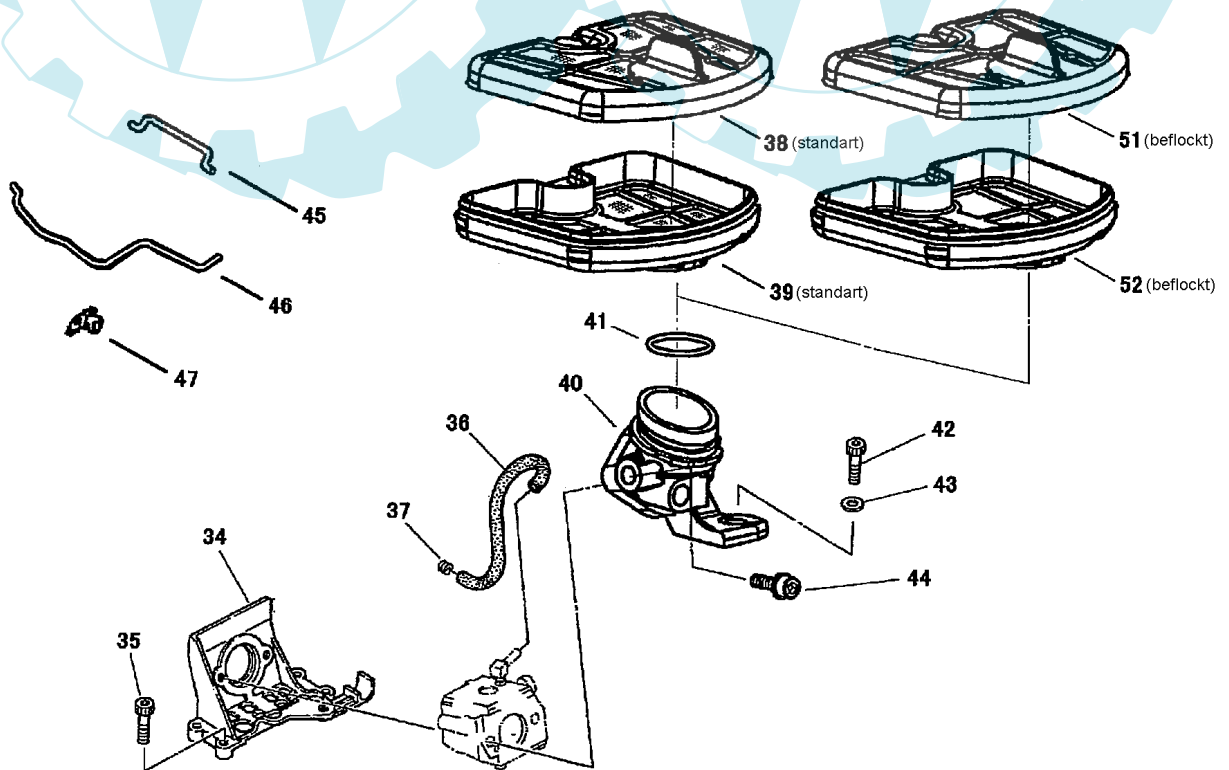

CD-Kennung: ETK Shindaiwa

Vergaser, Luftfilter

Vergaser, Luftfilter

CD-Kennung: ETK Shindaiwa

Pos	Teilnummern	Benennung	Menge	ME	gültig von	gültig bis	Hinweis
1	SN69020-81010	Vergaser	1	STK			
2	SN70030-81380	SIEB	1	STK			
3	SN72365-81120	Vergaserdeckel	1	STK			
4	SN22100-81130	SCHRAUBE	1	STK			
5	SN22150-81140	Dichtung	1	STK			
6	SN22150-81150	PUMPENMEMBRANE	1	STK			
7	SN20036-81440	Einlassnadel	1	STK			
8	SN72342-81270	Feder	1	STK			
9	SN22150-81280	Abschlussdeckel	1	STK			
10	SN22150-81260	REGELMEMBRANE	1	STK			
11	SN22150-81290	Dichtung	1	STK			
12	SN22100-81240	SCHRAUBE	1	STK			
13	SN22100-81250	Achse	1	STK			
14	SN22160-81230	Einlassregelhebel	1	STK			
15	SN69022-81320	Stellschraube	1	STK			
16	SN69020-81320	Einstellschraube, Vergaser	1	STK			
17	SN22156-81410	LEERLAUFANSCHLAGSCHRAUBE	1	STK			
18	SN22156-81420	SCHRAUBENFEDER	1	STK			
19	SN20803-81140	Schraube	1	STK			
20	SN22100-81340	Drosselklappe	1	STK			
21	SN22150-81430	SCHENKELFEDER	1	STK			
22	SN39309-81320	Drosselwelle	1	STK			
23	SN22100-81351	SCHRAUBE	4	STK			
24	SN22160-81390	Anschlaghebel	1	STK			
25	SN20803-81150	Schraube	3	STK			
26	SN69020-81330	Chokehebel	1	STK			
27	SN22160-81710	STARTERKLAPPE	1	STK			
28	SN39309-81350	Hebel	1	STK			
29	SN39309-81340	Chokewelle	1	STK