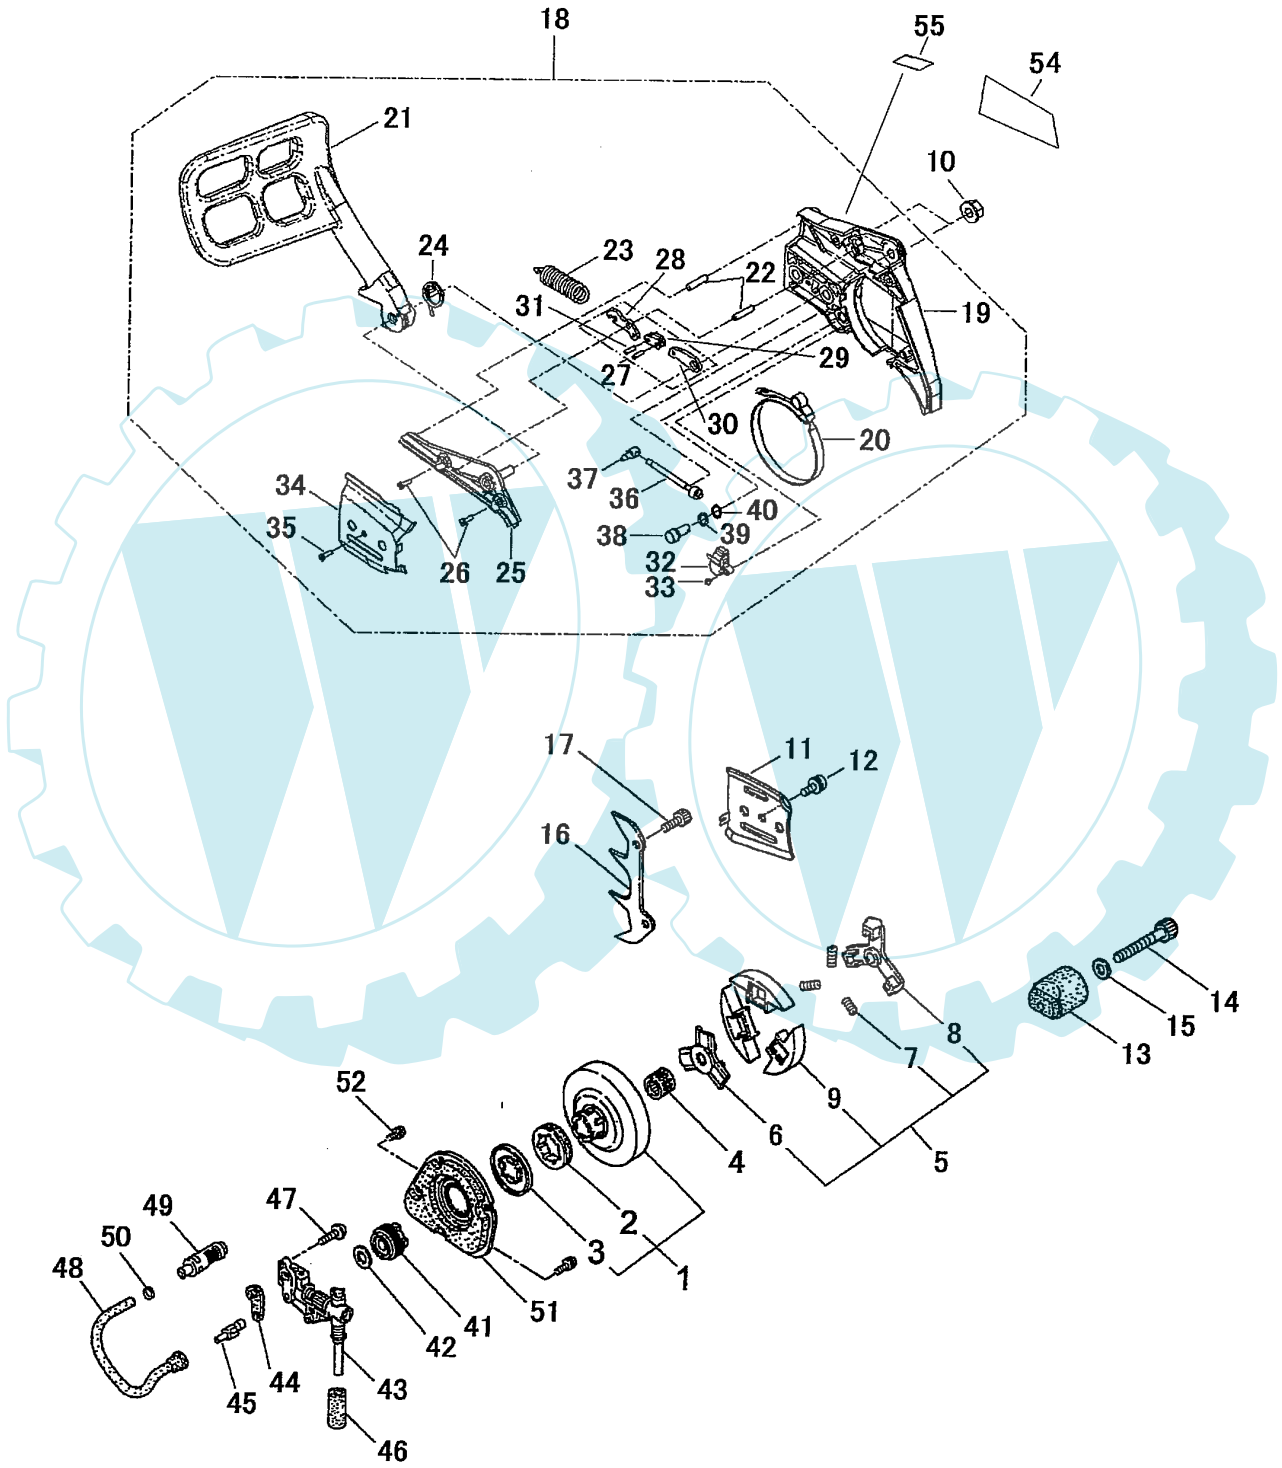

Kupplung, Kettenbremse, Ölpumpe

CD-Kennung: ETK Shindaiwa

Pos	Teilenummern	Benennung	Menge	ME	gültig von	gültig bis	Hinweis
1	SN22160-51501	SATZ RINGKETTENRAD	1	STK			
2	SN22131-98120	RINGKETTENRAD	1	STK			
3	SN22160-51530	Abdeckscheibe	1	STK			
4	SN22100-51310	NADELKÄFIG	1	STK			
5	SN22160-51200	KUPPLUNG VOLLST.	1	STK			
6	SN22160-51210	MITNEHMER	1	STK			
7	SN22160-51230	Druckfeder	3	STK			
8	SN22160-51240	MITNEHMER	1	STK			
9	SN22160-51220	Fliehgewicht	3	STK			
10	SN22182-52411	Mutter	2	STK			
11	SN22160-97630	SEITENBLECH	1	STK			
12	SN22173-56150	Schraube	1	STK			
13	SN22160-52511	KETTENFANGBOLZEN	1	STK			
14	SN22155-12190	ZYLINDERSCHRAUBE	1	STK			
15	SN01611-05100	SCHEIBE	1	STK			
16	SN22160-52530	KRALLANANSCHLAG	1	STK			
17	SN22157-15330	SCHRAUBE	2	STK			
18	SN69020-53010	Kettenraddeckel, kpl.	1	STK			
19	SN69020-53111	Kettenraddeckel	1	STK			
20	SN69020-53211	Bremsband	1	STK			
21	SN69020-53221	Handschutz	1	STK			
22	SN12492-50210	Bolzen	2	STK			
23	SN17510-16000	Druckfeder	1	STK			
24	SN17520-20000	Schenkelfeder	1	STK			
25	SN69020-53351	Deckplatte	1	STK			
26	SN01280-05142	 Schraube	2	STK			
27	SN69020-53360	Verbindungsflasche	1	STK			
28	SN69020-53311	Schaltklaue	1	STK			
29	SN69020-53321	Verbindungsflasche	1	STK			
30	SN69020-53331	Verbindungsflasche	1	STK			