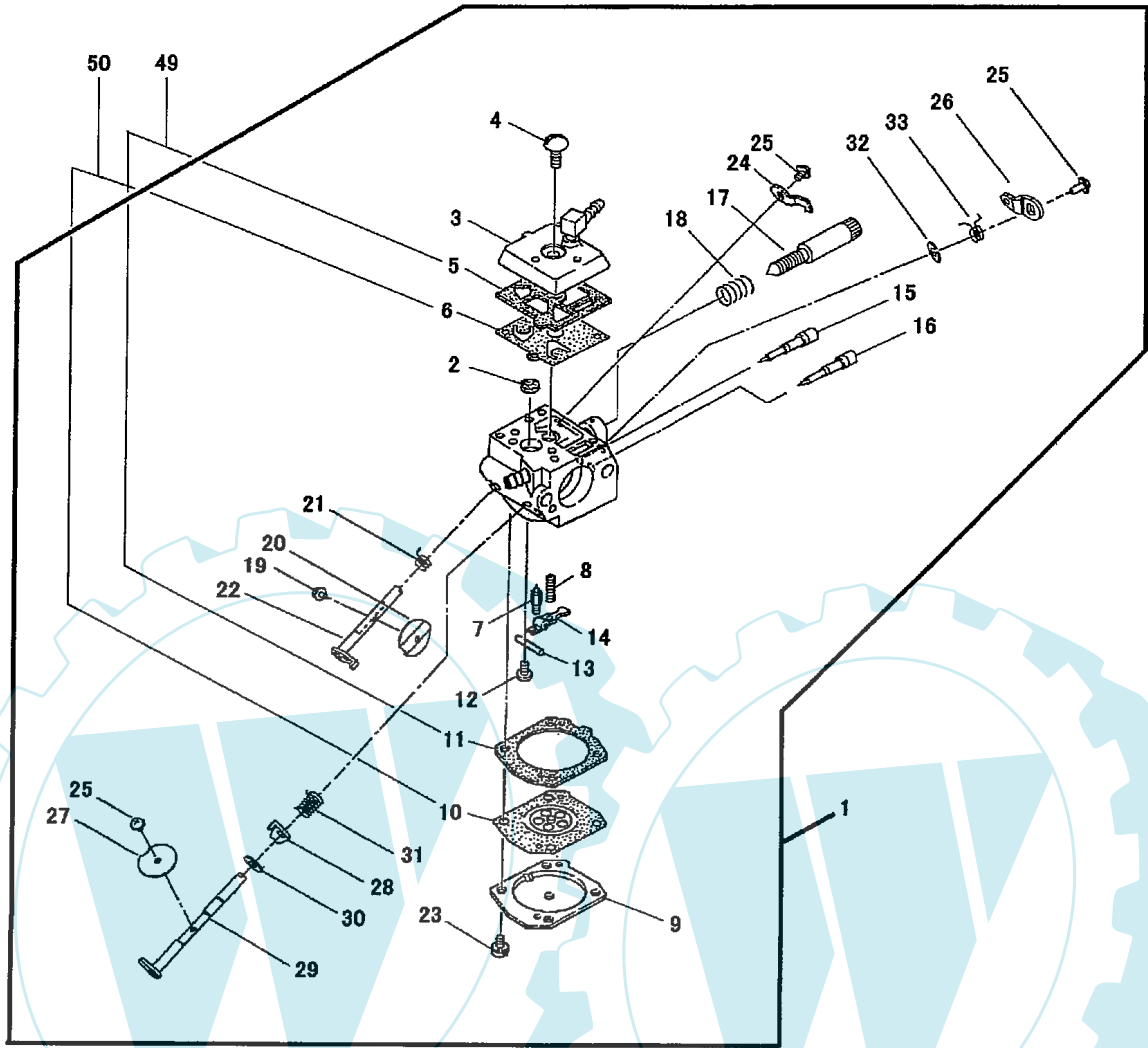

CD-Kennung: ETK Shindaiwa

Vergaser, Luftfilter

Vergaser, Luftfilter

CD-Kennung: ETK Shindaiwa

Pos	Teilnummern	Benennung	Menge	ME	gültig von	gültig bis	Hinweis
1	SN69020-81010	Vergaser	1	STK			
2	SN70030-81380	SIEB	1	STK			
3	SN72365-81120	Vergaserdeckel	1	STK			
4	SN22100-81130	SCHRAUBE	1	STK			
5	SN22150-81140	Dichtung	1	STK			
6	SN22150-81150	PUMPENMEMBRANE	1	STK			
7	SN20036-81440	Einlassnadel	1	STK			
8	SN72342-81270	Feder	1	STK			
9	SN22150-81280	Abschlussdeckel	1	STK			
10	SN22150-81260	REGELMEMBRANE	1	STK			
11	SN22150-81290	Dichtung	1	STK			
12	SN22100-81240	SCHRAUBE	1	STK			
13	SN22100-81250	Achse	1	STK			
14	SN22160-81230	Einlassregelhebel	1	STK			
15	SN69022-81320	Stellschraube	1	STK			
16	SN69020-81320	Einstellschraube, Vergaser	1	STK			
17	SN22156-81410	LEERLAUFANSCHLAGSCHRAUBE	1	STK			
18	SN22156-81420	SCHRAUBENFEDER	1	STK			
19	SN20803-81140	Schraube	1	STK			
20	SN22100-81340	Drosselklappe	1	STK			
21	SN22150-81430	SCHENKELFEDER	1	STK			
22	SN39309-81320	Drosselwelle	1	STK			
23	SN22100-81351	SCHRAUBE	4	STK			
24	SN22160-81390	Anschlaghebel	1	STK			
25	SN20803-81150	Schraube	3	STK			
26	SN69020-81330	Chokehebel	1	STK			
27	SN22160-81710	STARTERKLAPPE	1	STK			
28	SN39309-81350	Hebel	1	STK			
29	SN39309-81340	Chokewelle	1	STK