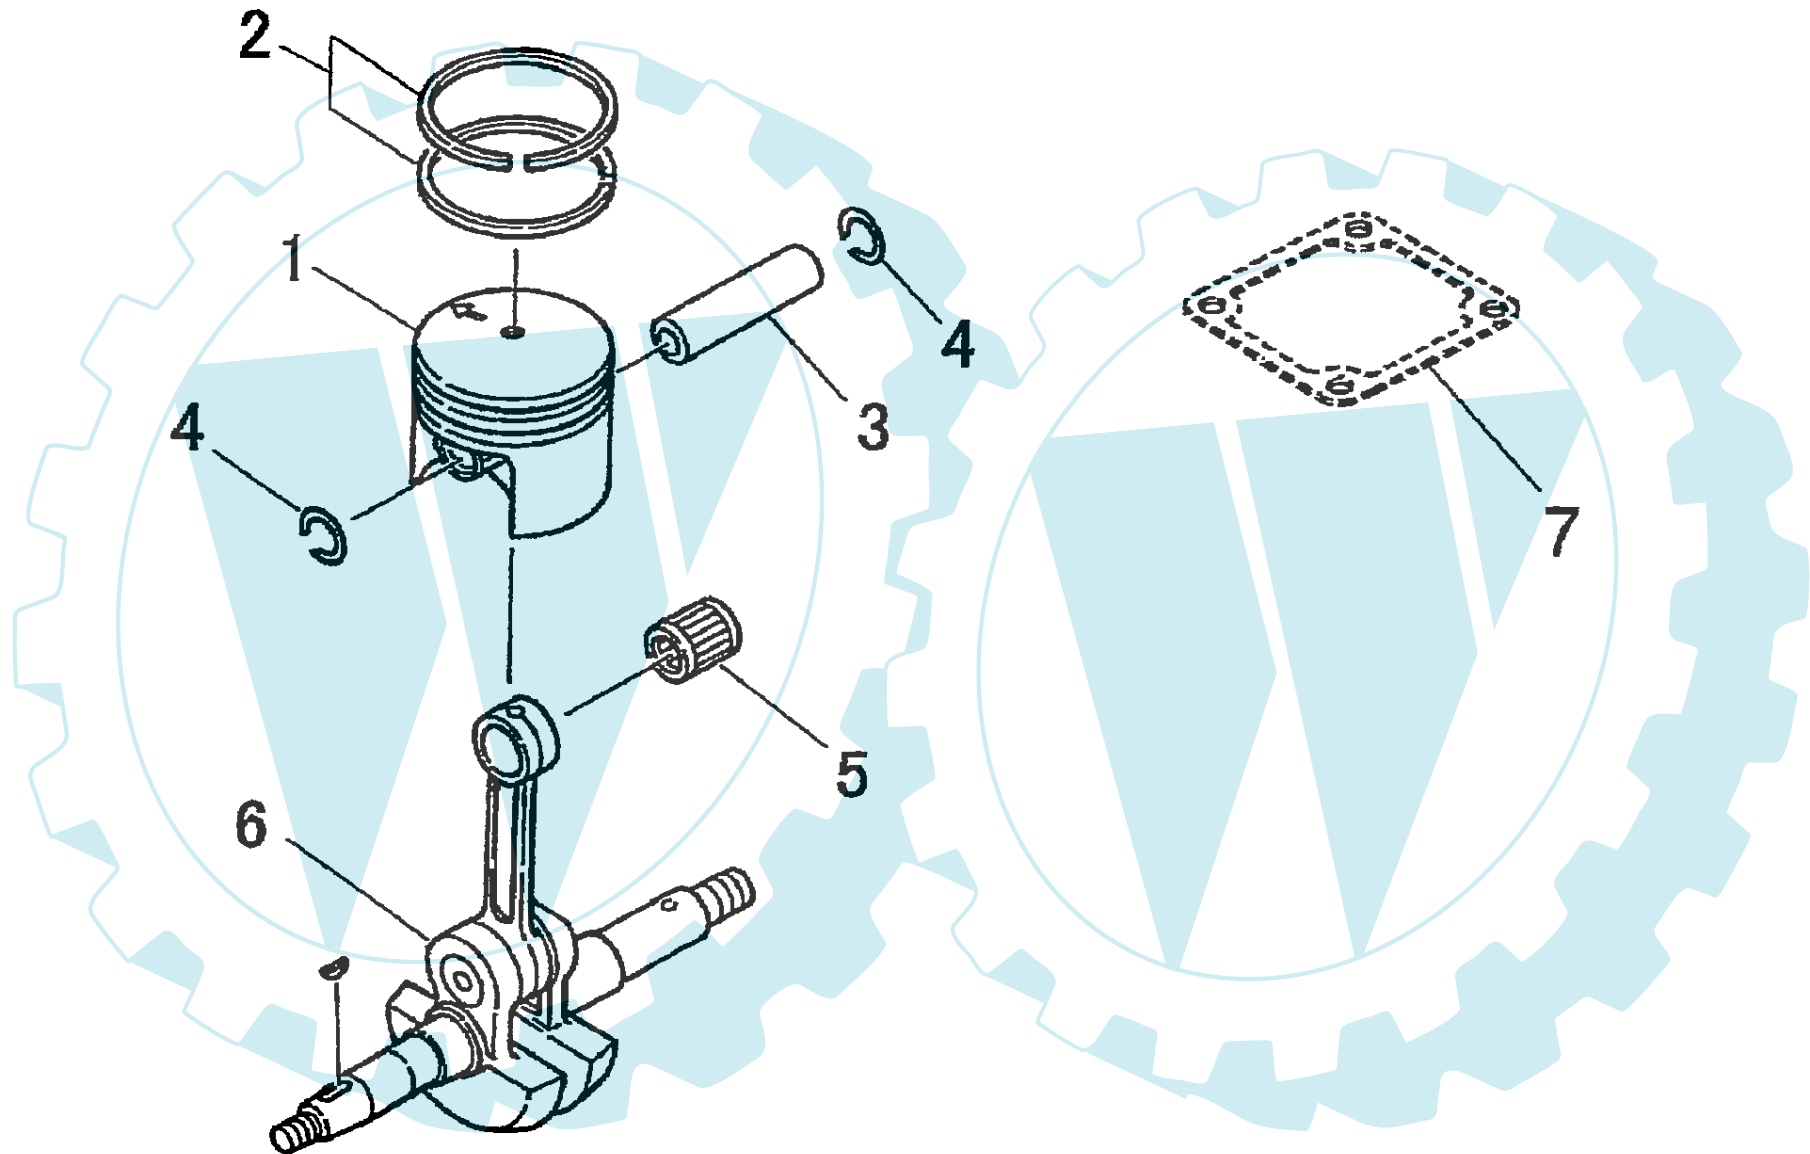

Kupplung, Kettenbremse, Ölpumpe

CD-Kennung: ETK Shindaiwa

Pos	Teilenummern	Benennung	Menge	ME	gültig von	gültig bis	Hinweis
1	SN22160-51501	SATZ RINGKETTENRAD	1	STK			
2	SN22131-98120	RINGKETTENRAD	1	STK			
3	SN22160-51530	Abdeckscheibe	1	STK			
4	SN22100-51310	NADELKÄFIG	1	STK			
5	SN22160-51200	KUPPLUNG VOLLST.	1	STK			
6	SN22160-51210	MITNEHMER	1	STK			
7	SN22160-51230	Druckfeder	3	STK			
8	SN22160-51240	MITNEHMER	1	STK			
9	SN22160-51220	Fliehgewicht	3	STK			
10	SN22182-52411	Mutter	2	STK			
11	SN22160-97630	SEITENBLECH	1	STK			
12	SN22173-56150	Schraube	1	STK			
13	SN22160-52511	KETTENFANGBOLZEN	1	STK			
14	SN22155-12190	ZYLINDERSCHRAUBE	1	STK			
15	SN01611-05100	SCHEIBE	1	STK			
16	SN22160-52530	KRALLANANSCHLAG	1	STK			
17	SN22157-15330	SCHRAUBE	2	STK			
18	SN69020-53010	Kettenraddeckel, kpl.	1	STK			
19	SN69020-53111	Kettenraddeckel	1	STK			
20	SN69020-53211	Bremsband	1	STK			
21	SN69020-53221	Handschutz	1	STK			
22	SN12492-50210	Bolzen	2	STK			
23	SN17510-16000	Druckfeder	1	STK			
24	SN17520-20000	Schenkelfeder	1	STK			
25	SN69020-53351	Deckplatte	1	STK			
26	SN01280-05142	 Schraube	2	STK			
27	SN69020-53360	Verbindungsflasche	1	STK			
28	SN69020-53311	Schaltklaue	1	STK			
29	SN69020-53321	Verbindungsflasche	1	STK			
30	SN69020-53331	Verbindungsflasche	1	STK			