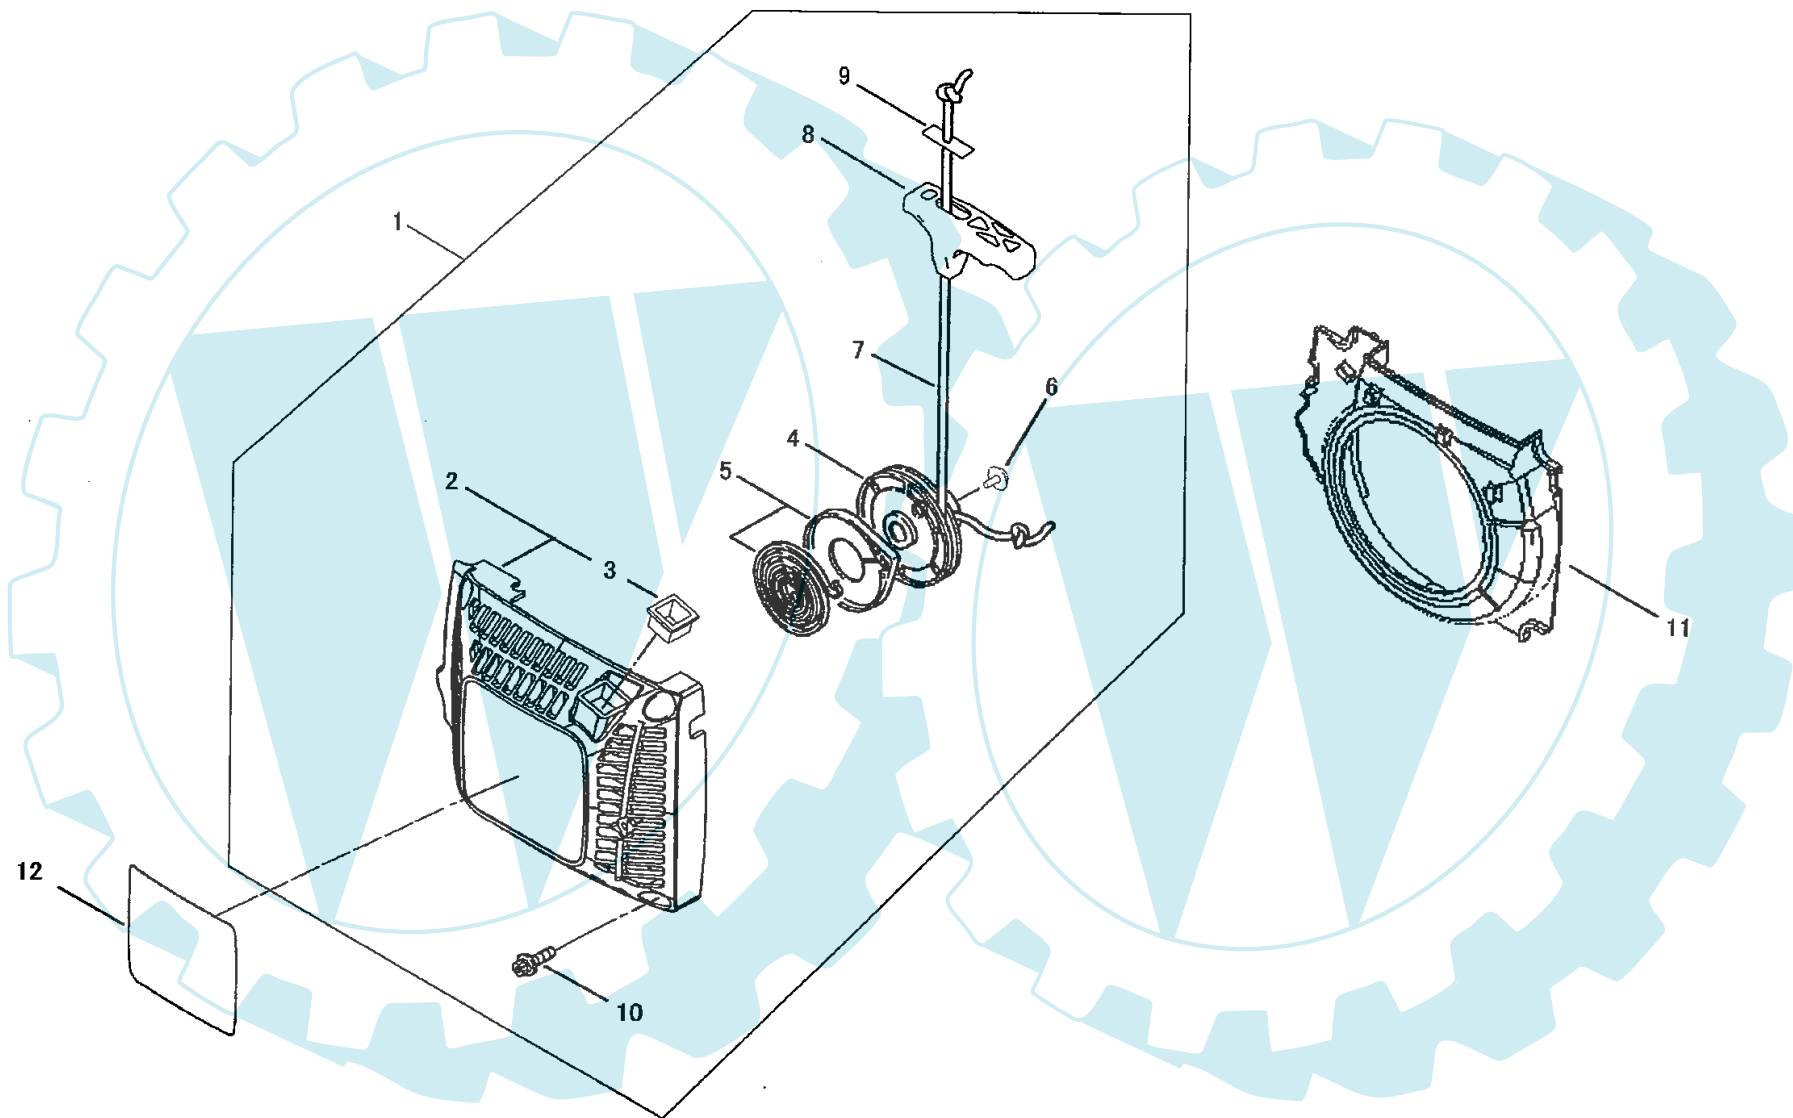

Kupplung, Kettenbremse, Ölpumpe

CD-Kennung: ETK Shindaiwa

Pos	Teilenummern	Benennung	Menge	ME	gültig von	gültig bis	Hinweis
31	SN12492-30110	Stift	2	STK			
32	SN69020-52321	Stopfen	1	STK			
33	SN01270-03122	Schraube	1	STK			
34	SN69020-53121	Seitenblech, aussen	1	STK			
35	SN22188-54120	Schraube	1	STK			
36	SN69020-52111	Spannschraube	1	STK			
37	SN69020-52121	Spannstift	1	STK			
38	SN69020-52311	Aufnahme, Spannschraube	1	STK			
39	SN02304-00702	O-Ring	1	STK			
40	SN11620-10002	Scheibe	1	STK			
41	SN22154-55110	SCHNECKE	1	STK			
42	SN22154-55120	SCHEIBE	1	STK			
43	SN22160-55200	ÖLPUMPE	1	STK			
44	SN22150-55411	ÖLPUMPENDICHTUNG	1	STK			
45	SN22160-55420	STUTZEN	1	STK			
46	SN22155-55430	SCHAUMSTOFFEINSATZ	1	STK			
47	SN11205-04160	SCHRAUBE	2	STK			
48	SN22160-55310	ÖLSCHLAUCH	1	STK			
49	SN22169-57360	ÖLFILTER	1	STK			
50	SN22100-57370	SICHERUNGSRING	1	STK			
51	SN72317-56100	Abdeckblech	1	STK			
52	SN22160-56150	SCHRAUBE	4	STK			
54	SN69020-91330	Aufkleber	1	STK			
55	SN19401-00093	Aufkleber	1	STK