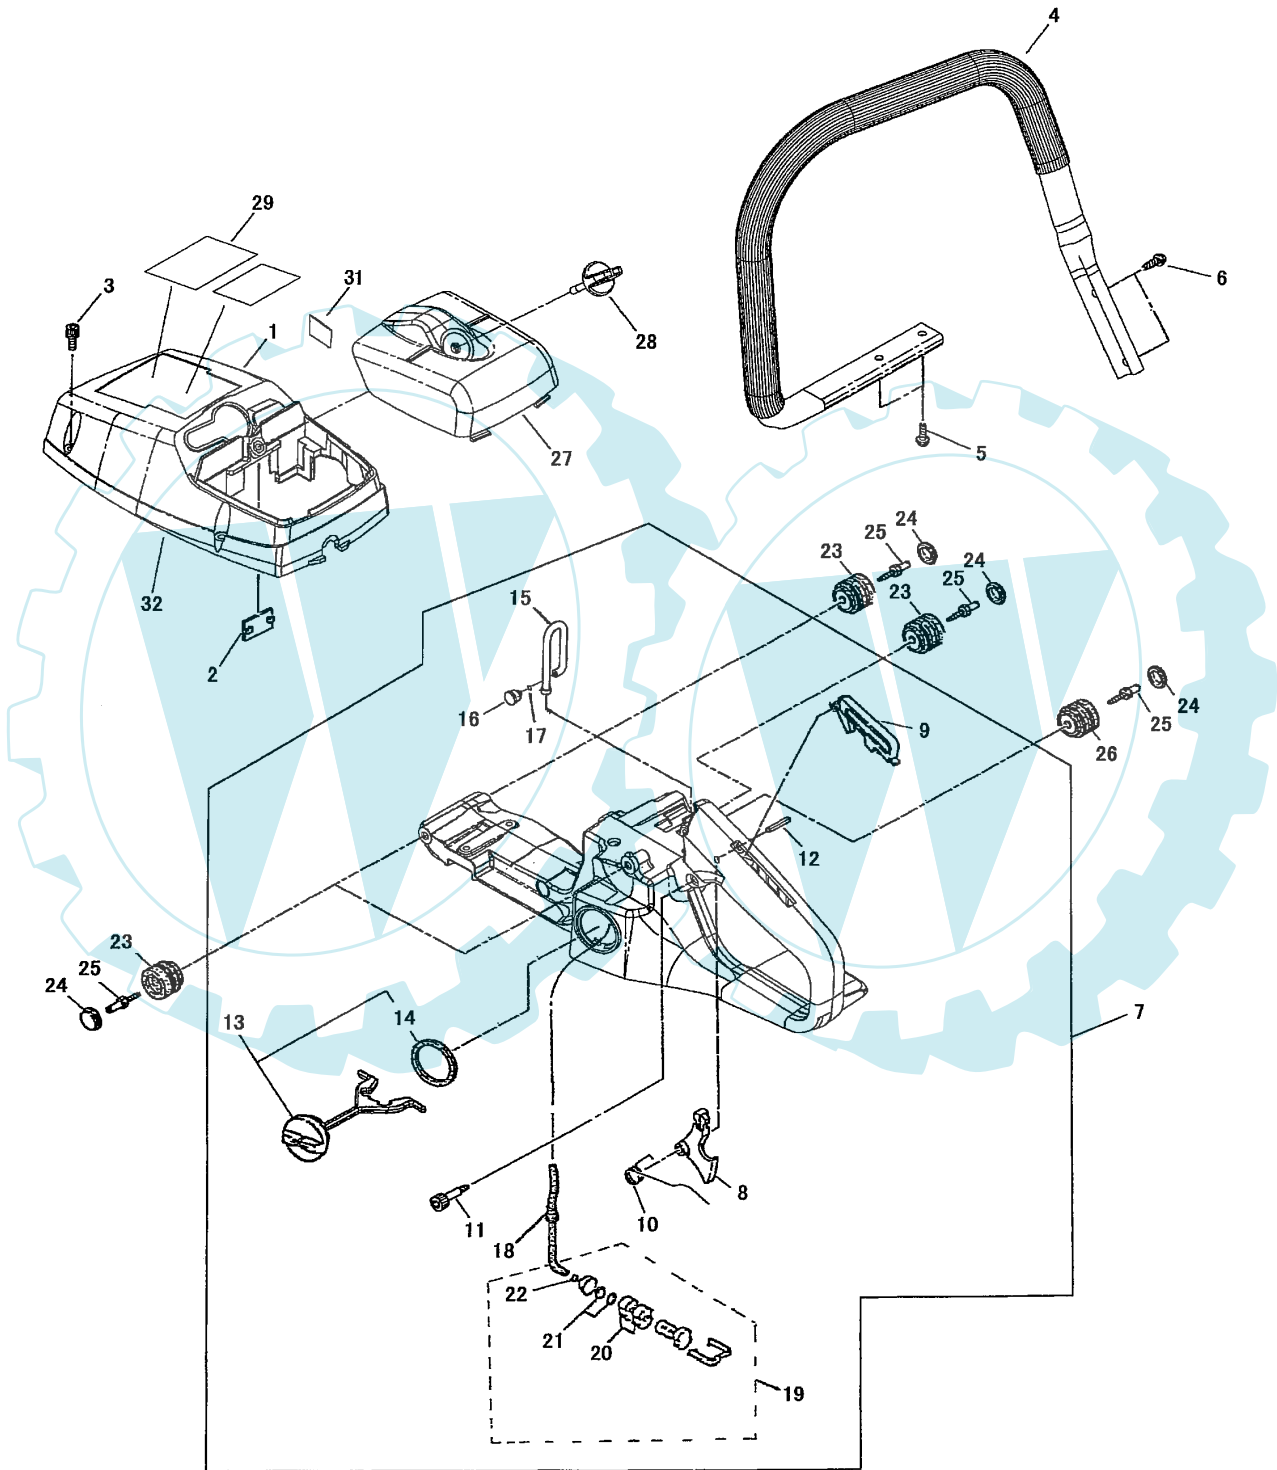

Griff, -Gehäuse, Kraftstofftank

CD-Kennung: ETK Shindaiwa

Pos	Teilenummern	Benennung	Menge	ME	gültig von	gültig bis	Hinweis
1	SN69020-31111	Motorhaube	1	STK			
2	SN22160-31120	KLAPPE	1	STK			
3	SN22160-31150	SCHRAUBE	3	STK			
4	SN69020-32111	Griffrohr	1	STK			
5	SN22160-32210	SCHRAUBE	2	STK			
6	SN22160-32220	SCHRAUBE	2	STK			
7	SN69020-32020	Tankgehäuse, kpl.	1	STK			
8	SN39309-32240	Gashebel	1	STK			
9	SN22160-33360	Gashebelsperre	1	STK			
10	SN22160-33370	SCHENKELFEDER	1	STK			
11	SN22160-33380	Bundschraube	1	STK			
12	SN12420-40255	ZYLINDERSTIFT	1	STK			
13	SN39309-32040	Deckel, kpl.	1	STK			
14	SN39309-32270	Dichtung	1	STK			
15	SN39309-32330	Entlüftungsschlauch	1	STK			
16	SN22197-33960	Ventil	1	STK			
17	SN20020-85540	SHELLE	1	STK			
18	SN39309-32340	Kraftstoffleitung	1	STK			
19	SN22115-85401	SAUGKOPF VOLLST.	1	STK			
20	SN22128-85421	KRAFTSTOFF-FILTER	2	STK			
21	SN22118-85460	SIEB	2	STK			
22	SN20020-85540	SHELLE	1	STK			
23	SN22160-33710	RINGPUFFER	3	STK			
24	SN22160-33720	STOPFEN	5	STK			
25	SN22160-33770	SCHRAUBE	5	STK			
26	SN22160-97810	Ringpuffer	2	STK			
27	SN69020-82131	Vergaserkastendeckel	1	STK			
28	SN69020-82360	Verschlußschraube	1	STK			
29	SN19402-00307	Aufkleber	1	STK			
31	SN19401-00094	Aufkleber	1	STK