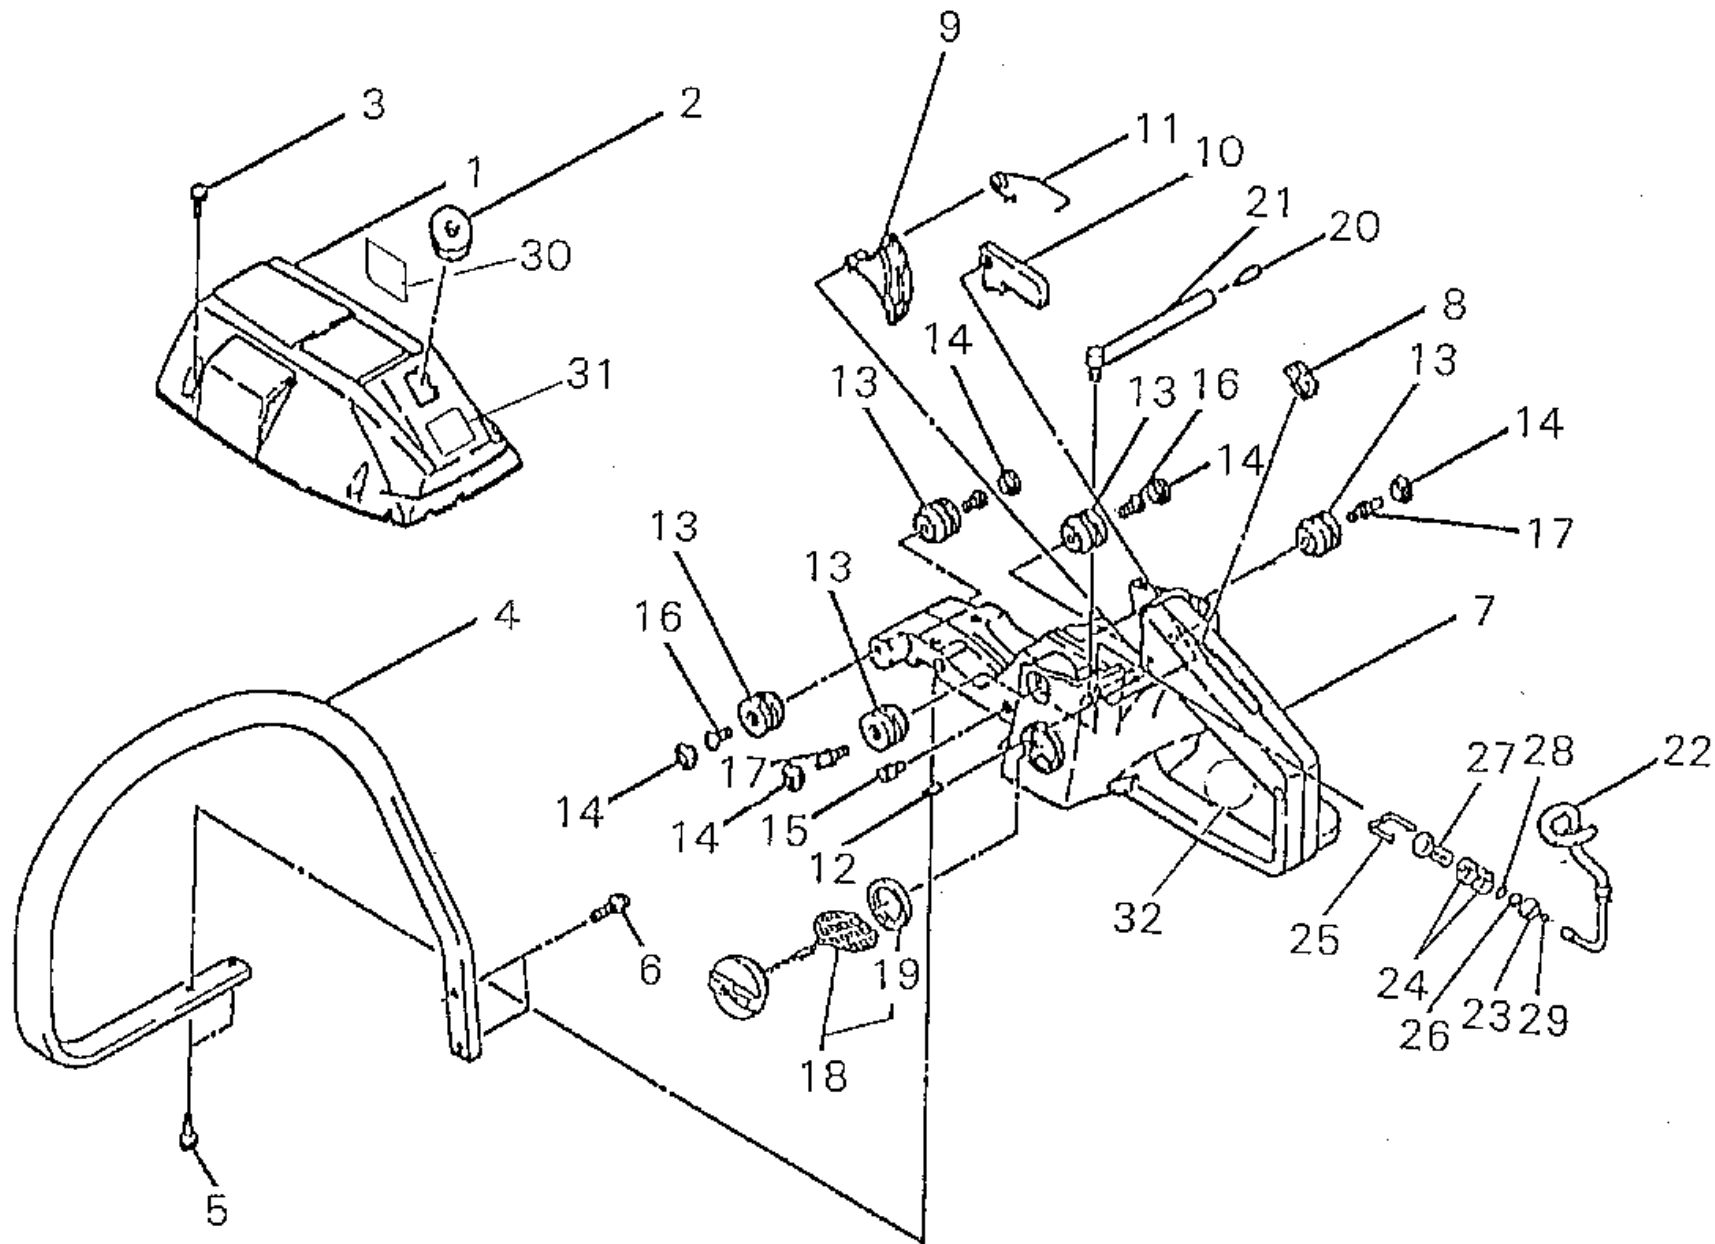

Haube Griffrohr u. Tankgehäuse

CD-Kennung: ETK Shindaiwa

Pos	Teilenummern	Benennung	Menge	ME	gültig von	gültig bis	Hinweis
1	SN22154-31111	HAUBE	1	STK			
2	SN22154-31160	TÜLLE	1	STK			
3	SN11206-04160	SCHRAUBE	3	STK			
4	SN72296-32110	GRIFFROHR	1	STK			
5	SN11029-50170	SCHRAUBE	2	STK			
6	SN11029-50210	SCHRAUBE	2	STK			
7	SN72303-33200	TANKGEHÄUSE	1	STK			
8	SN22154-33310	HALBGASRASTE	1	STK			
9	SN22154-33320	Gashebel	1	STK			
10	SN22154-33330	Gashebelsperre	1	STK			
11	SN22154-33340	SCHENKELFEDER	1	STK			
12	SN12420-40255	ZYLINDERSTIFT	2	STK			
13	SN22154-33731	RINGPUFFER	5	STK			
14	SN22154-33740	STOPFEN	5	STK			
15	SN22154-33750	Anschlagpuffer	1	STK			
16	SN22156-33750	SCHRAUBE	3	STK			
17	SN22154-33761	Bundschraube	2	STK			
18	SN22137-33800	TANKVERSCHLUSS VOLLST.	1	STK			
19	SN22160-21351	Dichtring	1	STK			
20	SN22155-33950	VENTIL	1	STK			
21	SN22154-33900	TANKENTLÜFTUNG VOLLST.	1	STK			Pos. 20 + 21
22	SN22154-34110	KRAFTSTOFFSCHLAUCH	1	STK			
ob	SN22115-85401	SAUGKOPF VOLLST.	1	STK			
23	SN22128-85410	GEWICHT	1	STK			
24	SN22128-85421	KRAFTSTOFF-FILTER	2	STK			
25	SN22128-85440	HALTER	1	STK			
26	SN22118-85460	SIEB	2	STK			
27	SN22128-85470	Einsatz	1	STK			
28	SN22128-85480	RING	1	STK			
29	SN20020-85540	SCHELLE	1	STK