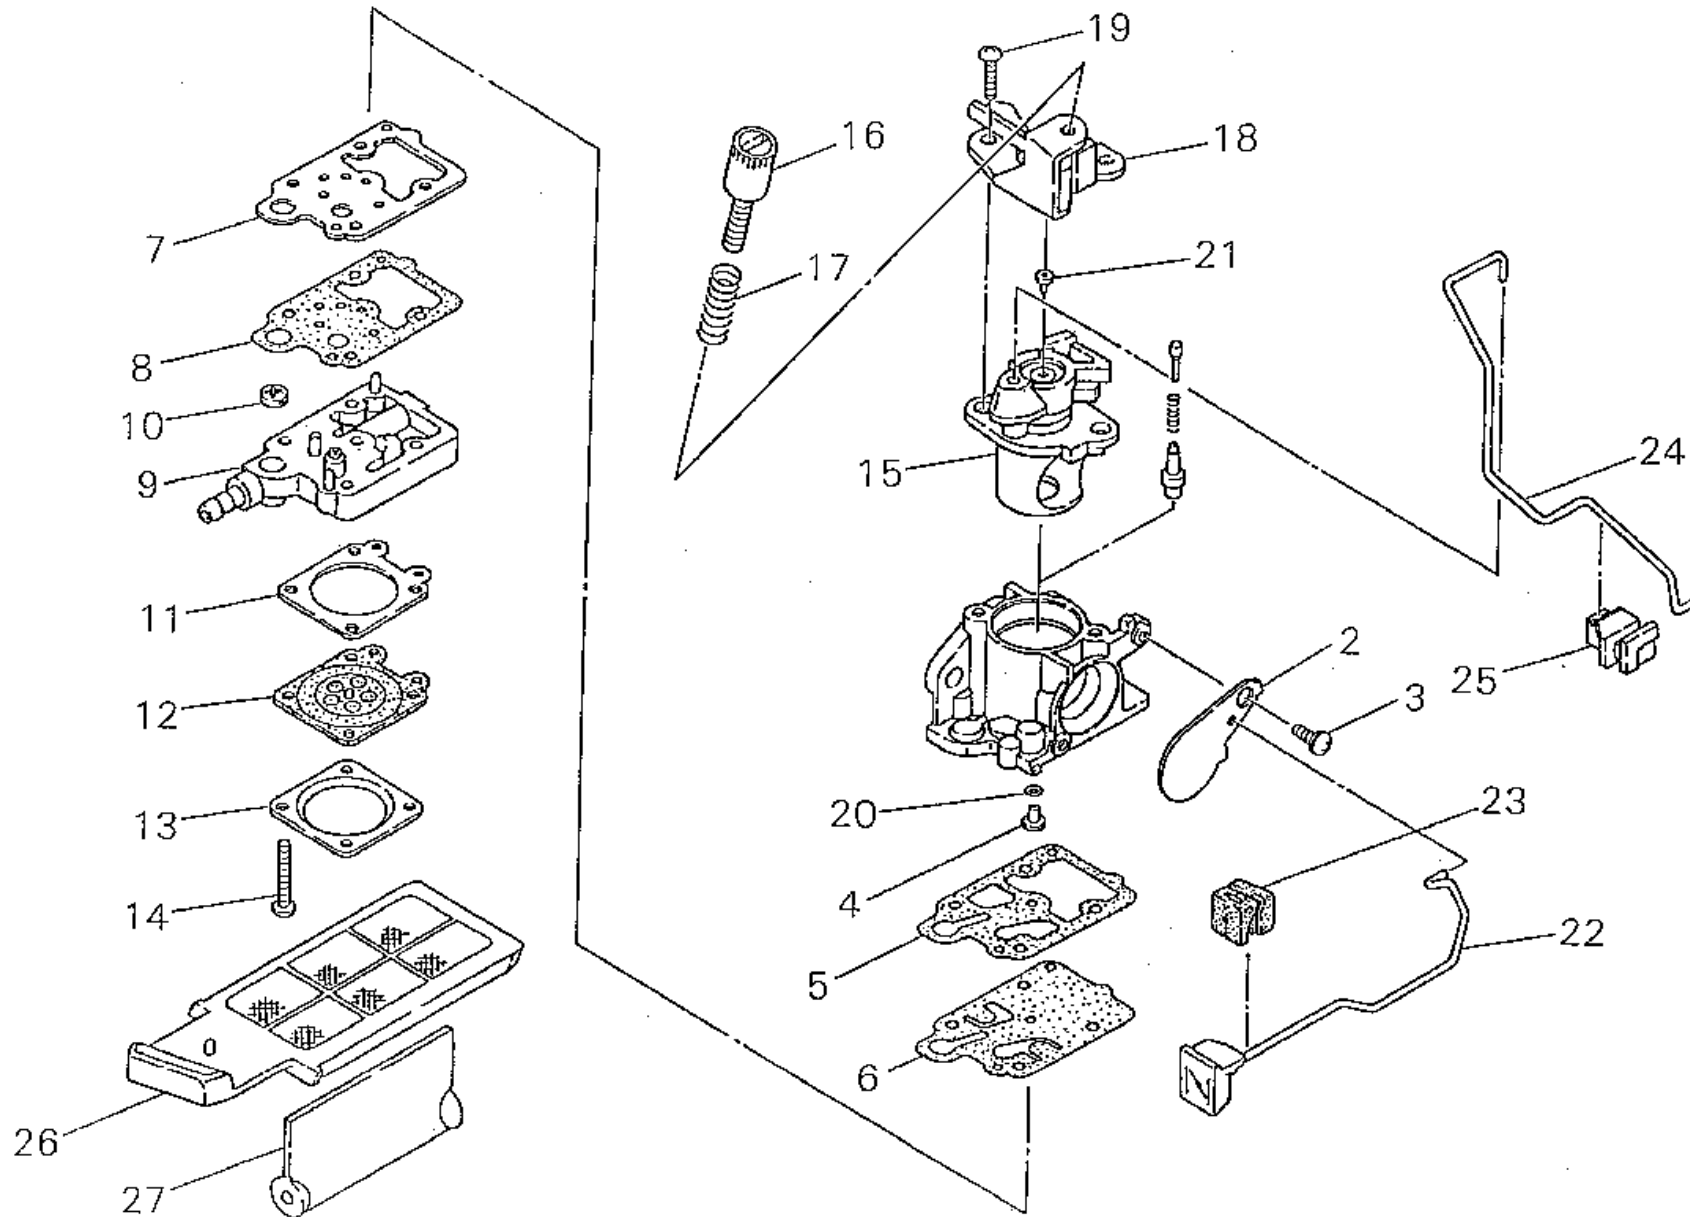

Kupplung, Kettenbremse u. Ölpumpe

CD-Kennung: ETK Shindaiwa

Pos		Teilenummern		Benennung	Menge	ME	gültig von	gültig bis	Hinweis
1		SN22163-51110		KETTENRAD	1	STK			
1		SN22156-51110		Kettenrad, 1/4" für 300S / 285S	1	STK			
2		SN22154-51220	2	Fliehkewicht	3	STK			
3		SN22102-51230		ZUGFEDER	1	STK			
4		SN22154-51240		MITNEHMER	1	STK			
5		SN22154-51250		SCHEIBE	1	STK			
6		SN22102-51310		NADELKÄFIG	1	STK			
9		SN72124-52311		KETTENSCHUTZ	1	STK			
10		SN22150-52411	10	MUTTER	2	STK			
11		SN22154-52421		SPANNSCHRAUBE	1	STK			
12		SN22150-52440		SPANNSTIFT	1	STK			
13		SN22159-54150		SEITENBLECH	1	STK			
ob		SN72306-54010		KETTENRADDECKEL VOLLST.	1	STK			
14		SN22137-54110		KETTENRADDECKEL	1	STK			
15		SN22159-54160		SEITENBLECH	1	STK			
16		SN01270-04082		SCHRAUBE	1	STK			
17		SN72316-54210		Bremsband	1	STK			
18		SN72316-54220		HALTESTIFT	1	STK			
19		SN72316-54230		Feder	1	STK			
20		SN72316-54240		KAPPE	1	STK			
21		SN72316-54310		KLEMMSTÜCK	2	STK			
22		SN72316-54520		HÜLSE	1	STK			
23		SN72316-54530		MUTTER	1	STK			
24		SN01020-04120		SCHRAUBE	1	STK			
25		SN72316-54550		Arretierstift	1	STK			
26		SN72316-54560		Hebel ab Bj. 2002	1	STK			
27		SN72316-54570		HEBEL	1	STK			
28		SN70030-21140		Arretierstift	2	STK			
29		SN72316-54580		SCHENKELFEDER	1	STK			