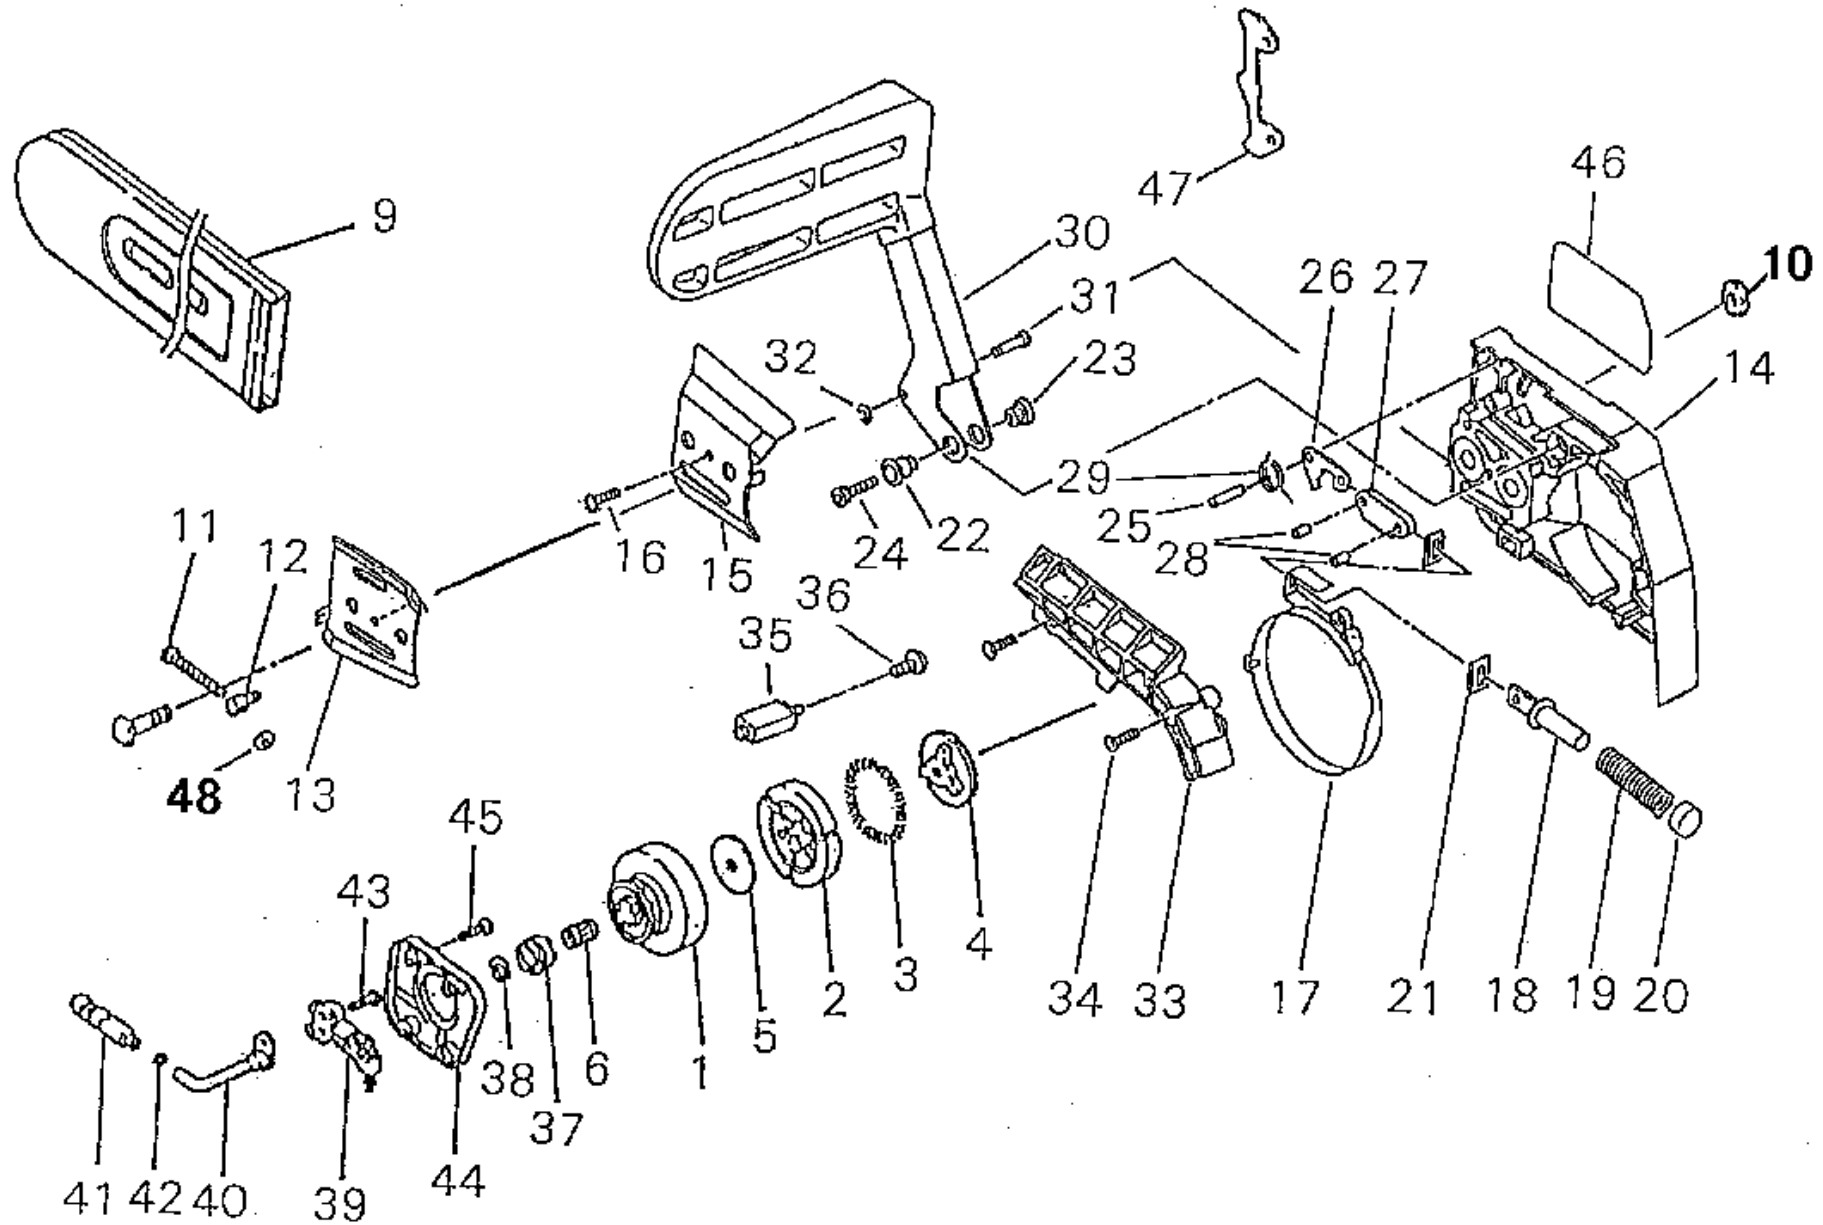

Kupplung, Kettenbremse u. Ölpumpe

CD-Kennung: ETK Shindaiwa

Pos		Teilenummern		Benennung	Menge	ME	gültig von	gültig bis	Hinweis
1		SN22163-51110		KETTENRAD	1	STK			
1		SN22156-51110		Kettenrad, 1/4" für 300S / 285S	1	STK			
2		SN22154-51220	2	Fliehkewicht	3	STK			
3		SN22102-51230		ZUGFEDER	1	STK			
4		SN22154-51240		MITNEHMER	1	STK			
5		SN22154-51250		SCHEIBE	1	STK			
6		SN22102-51310		NADELKÄFIG	1	STK			
9		SN72124-52311		KETTENSCHUTZ	1	STK			
10		SN22150-52411	10	MUTTER	2	STK			
11		SN22154-52421		SPANNSCHRAUBE	1	STK			
12		SN22150-52440		SPANNSTIFT	1	STK			
13		SN22159-54150		SEITENBLECH	1	STK			
ob		SN72306-54010		KETTENRADDECKEL VOLLST.	1	STK			
14		SN22137-54110		KETTENRADDECKEL	1	STK			
15		SN22159-54160		SEITENBLECH	1	STK			
16		SN01270-04082		SCHRAUBE	1	STK			
17		SN72316-54210		Bremsband	1	STK			
18		SN72316-54220		HALTESTIFT	1	STK			
19		SN72316-54230		Feder	1	STK			
20		SN72316-54240		KAPPE	1	STK			
21		SN72316-54310		KLEMMSTÜCK	2	STK			
22		SN72316-54520		HÜLSE	1	STK			
23		SN72316-54530		MUTTER	1	STK			
24		SN01020-04120		SCHRAUBE	1	STK			
25		SN72316-54550		Arretierstift	1	STK			
26		SN72316-54560		Hebel ab Bj. 2002	1	STK			
27		SN72316-54570		HEBEL	1	STK			
28		SN70030-21140		Arretierstift	2	STK			
29		SN72316-54580		SCHENKELFEDER	1	STK			