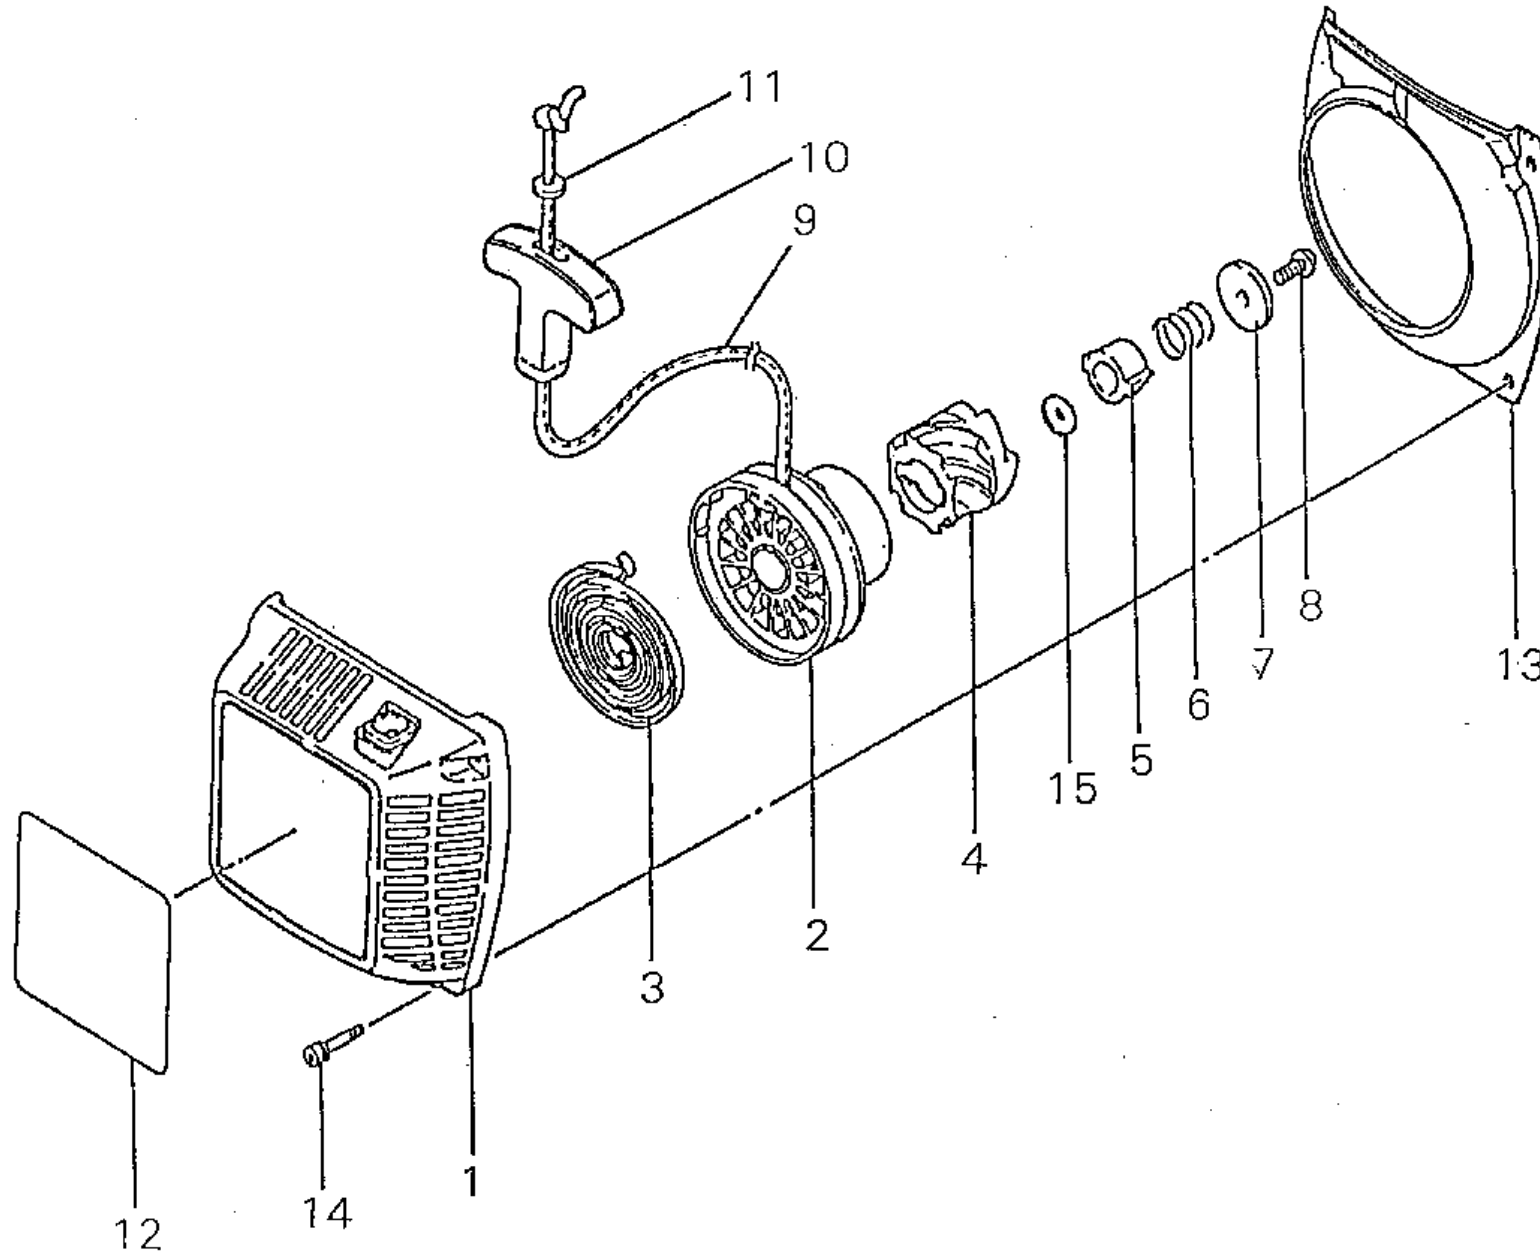

Kupplung, Kettenbremse u. Ölpumpe

CD-Kennung: ETK Shindaiwa

Pos		Teilenummern		Benennung	Menge	ME	gültig von	gültig bis	Hinweis
1		SN22163-51110		KETTENRAD	1	STK			
1		SN22156-51110		Kettenrad, 1/4" für 300S / 285S	1	STK			
2		SN22154-51220	2	Fliehkewicht	3	STK			
3		SN22102-51230		ZUGFEDER	1	STK			
4		SN22154-51240		MITNEHMER	1	STK			
5		SN22154-51250		SCHEIBE	1	STK			
6		SN22102-51310		NADELKÄFIG	1	STK			
9		SN72124-52311		KETTENSCHUTZ	1	STK			
10		SN22150-52411	10	MUTTER	2	STK			
11		SN22154-52421		SPANNSCHRAUBE	1	STK			
12		SN22150-52440		SPANNSTIFT	1	STK			
13		SN22159-54150		SEITENBLECH	1	STK			
ob		SN72306-54010		KETTENRADDECKEL VOLLST.	1	STK			
14		SN22137-54110		KETTENRADDECKEL	1	STK			
15		SN22159-54160		SEITENBLECH	1	STK			
16		SN01270-04082		SCHRAUBE	1	STK			
17		SN72316-54210		Bremsband	1	STK			
18		SN72316-54220		HALTESTIFT	1	STK			
19		SN72316-54230		Feder	1	STK			
20		SN72316-54240		KAPPE	1	STK			
21		SN72316-54310		KLEMMSTÜCK	2	STK			
22		SN72316-54520		HÜLSE	1	STK			
23		SN72316-54530		MUTTER	1	STK			
24		SN01020-04120		SCHRAUBE	1	STK			
25		SN72316-54550		Arretierstift	1	STK			
26		SN72316-54560		Hebel ab Bj. 2002	1	STK			
27		SN72316-54570		HEBEL	1	STK			
28		SN70030-21140		Arretierstift	2	STK			
29		SN72316-54580		SCHENKELFEDER	1	STK			