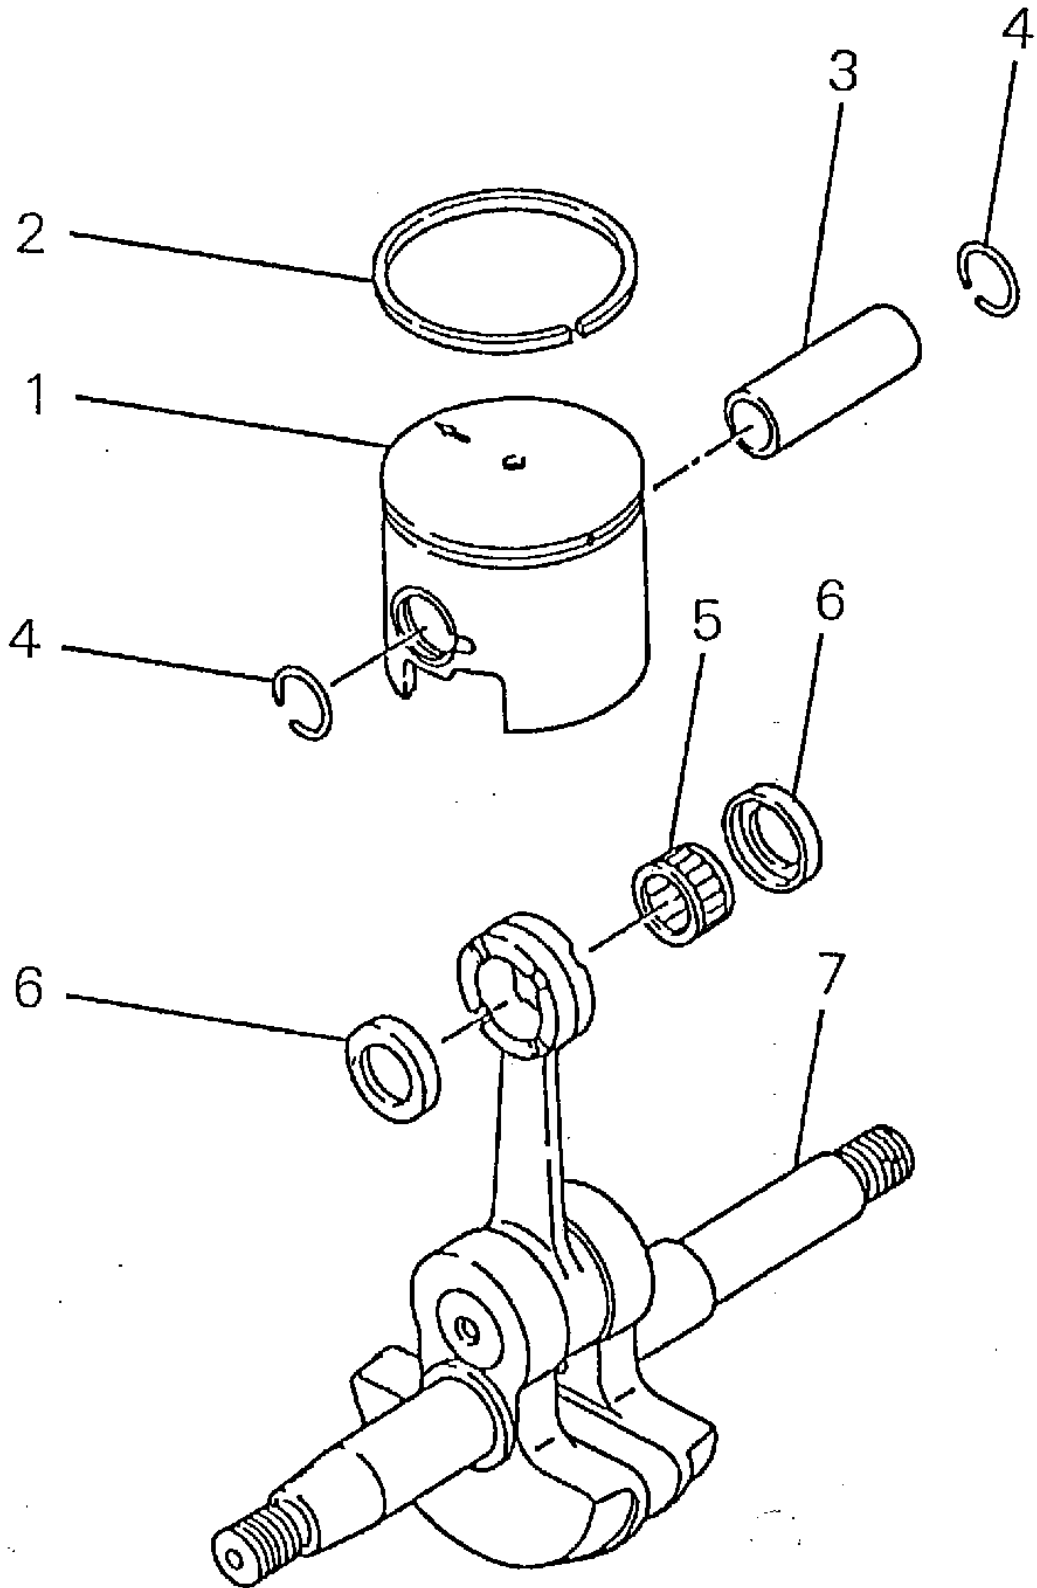

Kupplung, Kettenbremse u. Ölpumpe

CD-Kennung: ETK Shindaiwa

Pos		Teilenummern		Benennung	Menge	ME	gültig von	gültig bis	Hinweis
1		SN22163-51110		KETTENRAD	1	STK			
1		SN22156-51110		Kettenrad, 1/4" für 300S / 285S	1	STK			
2		SN22154-51220	2	Fliehkewicht	3	STK			
3		SN22102-51230		ZUGFEDER	1	STK			
4		SN22154-51240		MITNEHMER	1	STK			
5		SN22154-51250		SCHEIBE	1	STK			
6		SN22102-51310		NADELKÄFIG	1	STK			
9		SN72124-52311		KETTENSCHUTZ	1	STK			
10		SN22150-52411	10	MUTTER	2	STK			
11		SN22154-52421		SPANNSCHRAUBE	1	STK			
12		SN22150-52440		SPANNSTIFT	1	STK			
13		SN22159-54150		SEITENBLECH	1	STK			
ob		SN72306-54010		KETTENRADDECKEL VOLLST.	1	STK			
14		SN22137-54110		KETTENRADDECKEL	1	STK			
15		SN22159-54160		SEITENBLECH	1	STK			
16		SN01270-04082		SCHRAUBE	1	STK			
17		SN72316-54210		Bremsband	1	STK			
18		SN72316-54220		HALTESTIFT	1	STK			
19		SN72316-54230		Feder	1	STK			
20		SN72316-54240		KAPPE	1	STK			
21		SN72316-54310		KLEMMSTÜCK	2	STK			
22		SN72316-54520		HÜLSE	1	STK			
23		SN72316-54530		MUTTER	1	STK			
24		SN01020-04120		SCHRAUBE	1	STK			
25		SN72316-54550		Arretierstift	1	STK			
26		SN72316-54560		Hebel ab Bj. 2002	1	STK			
27		SN72316-54570		HEBEL	1	STK			
28		SN70030-21140		Arretierstift	2	STK			
29		SN72316-54580		SCHENKELFEDER	1	STK			