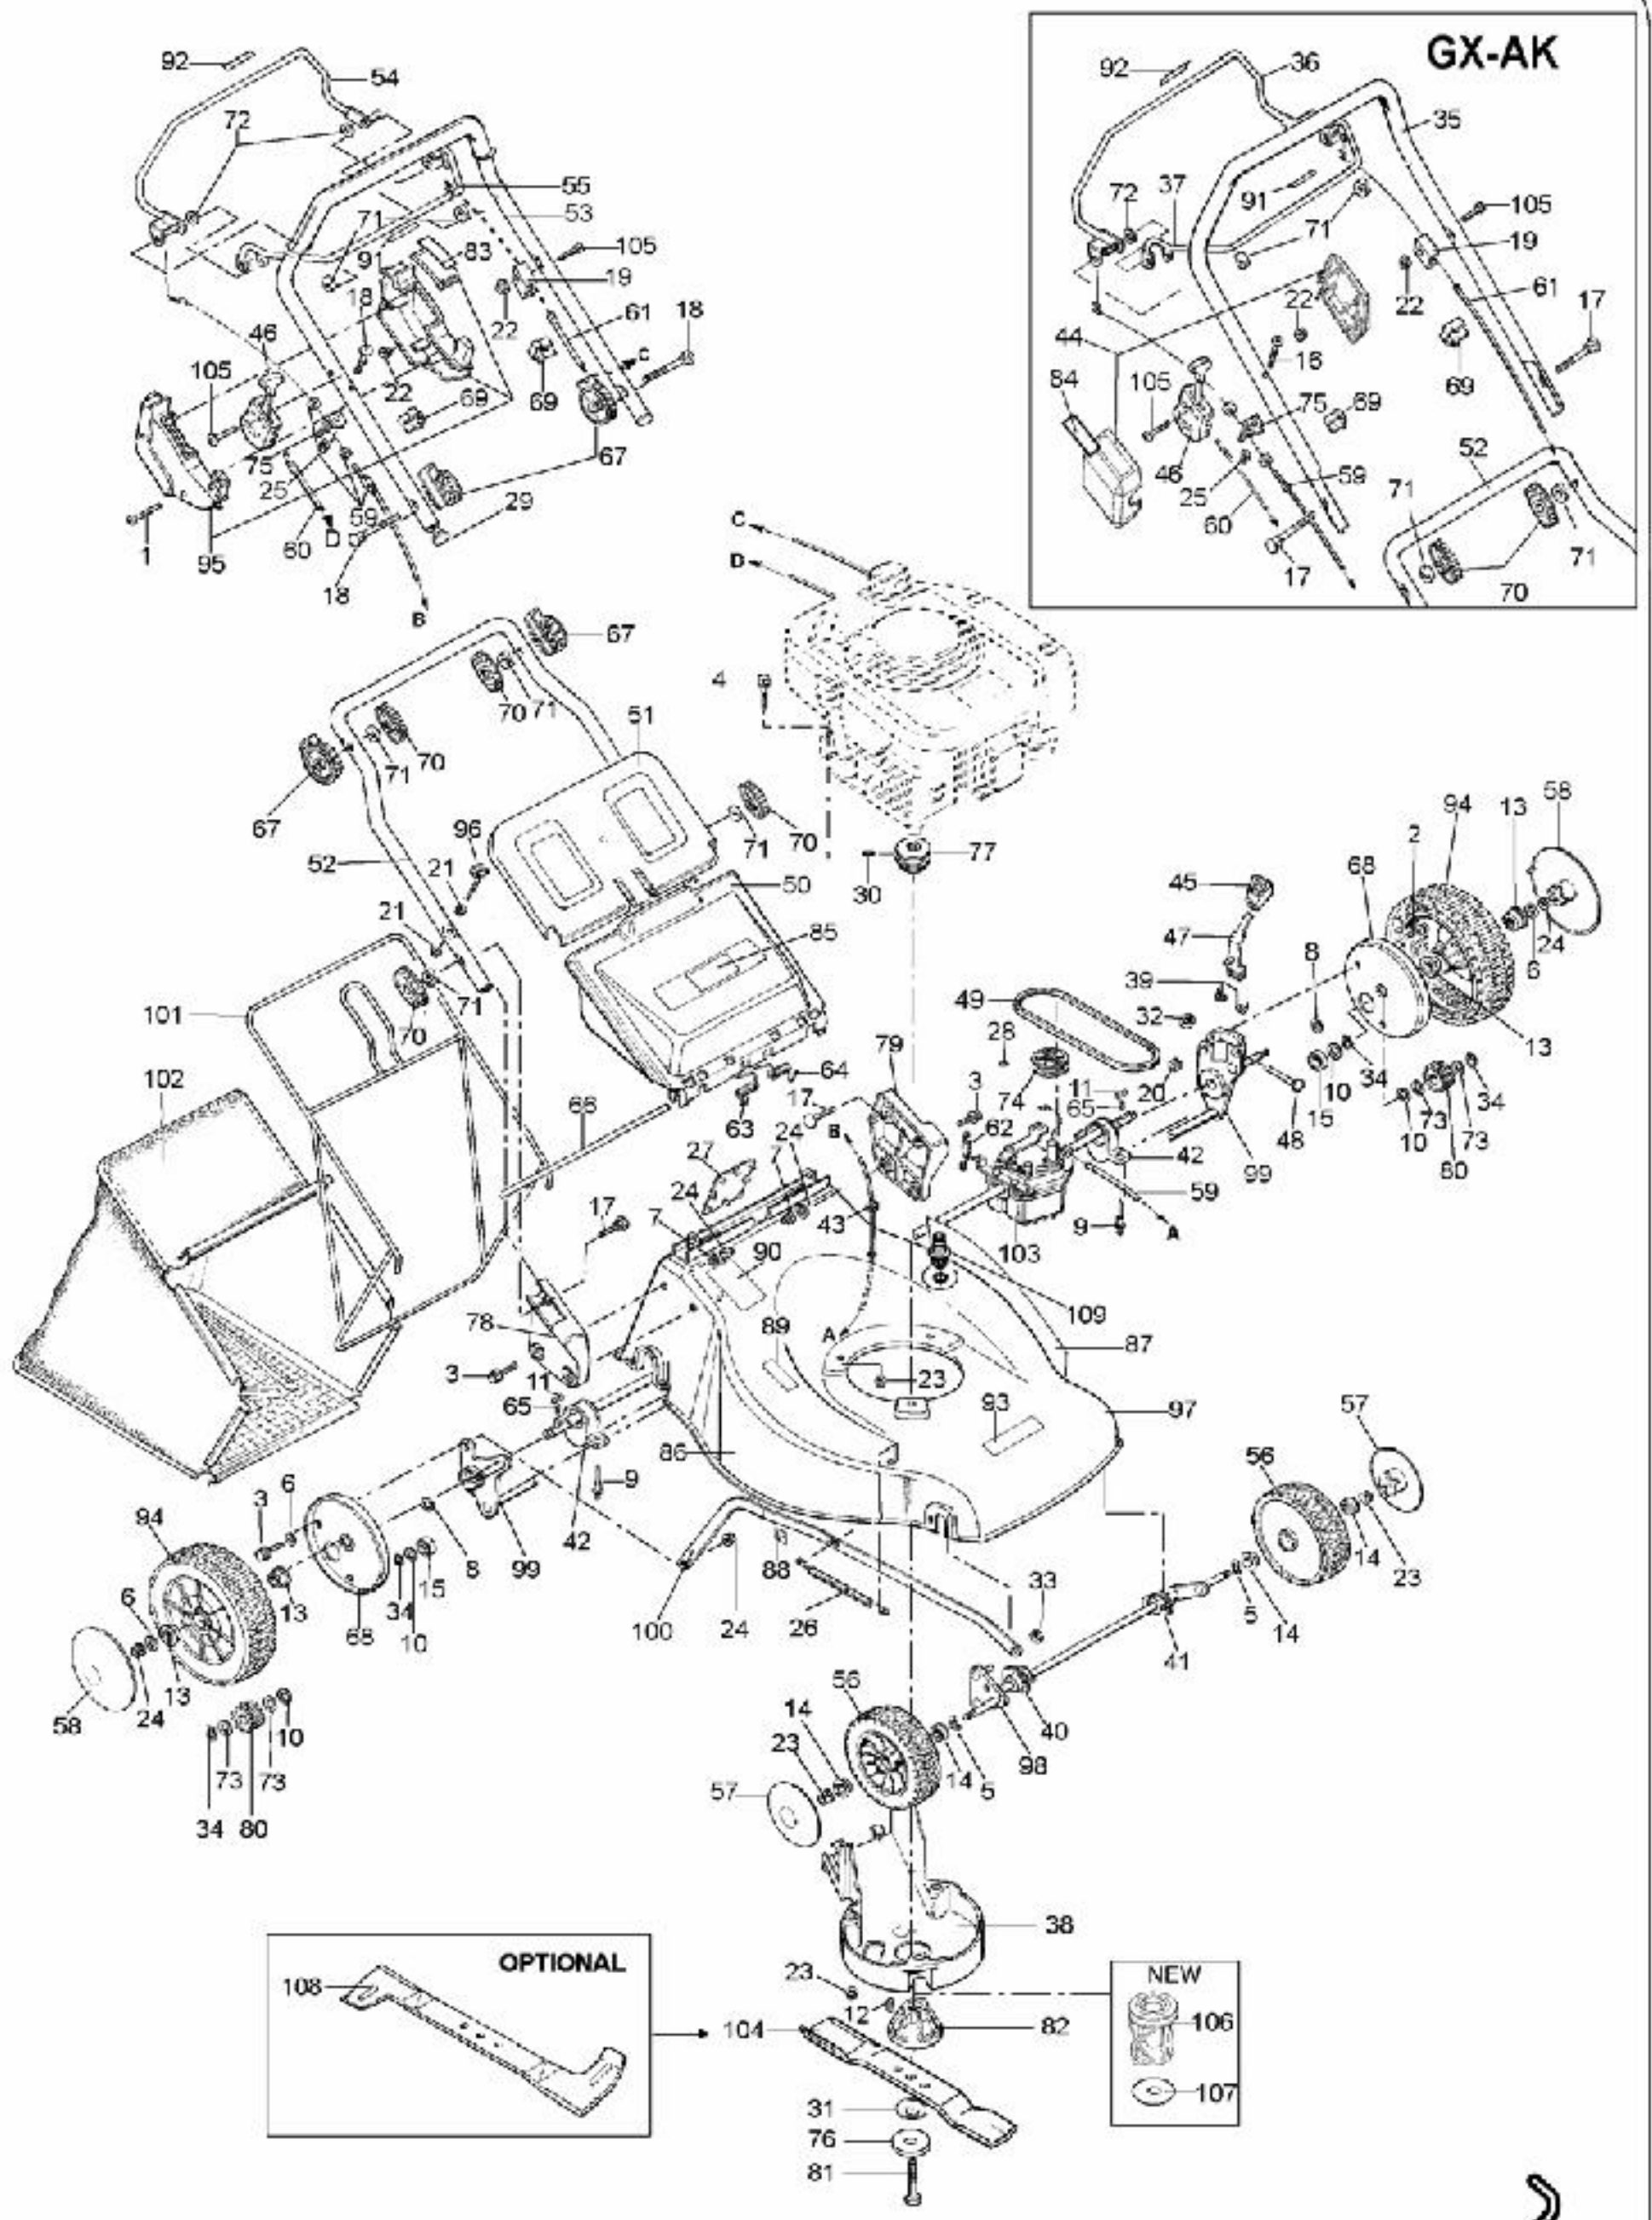

GT 57 S - GX 57 S - AK 57 S

RICAMBI ORIGINALI

MA.RI.NA.

GT 57 S - GX 57 S - AK 57 S

POS.	CODICE	I	F	D	GB	E	GT 57 S	GX 57 S	AK 57 S		
1	CP025040	MTE AUTOF.	MS	SCHRAUBE	SCREW	TORNILLO	2				
2	CP030816	MTETE	MS	SCHRAUBE	SCREW	TORNILLO	1	1	1		
3	CP030825	MTETE	MS	SCHRAUBE	SCREW	TORNILLO	5	5	5		
4	CP030840	MTETE	MS	SCHRAUBE	SCREW	TORNILLO	3	3	3		
5	CP032813	RONDELLA	RONDELLE	SCHEIBE	WASHER	ARANDELA	2	2	2		
5	CP032913	RONDELLA	RONDELLE	SCHEIBE	WASHER	ARANDELA	4 X RUOTE CPD47 118.98 - CPD57 128.98				
6	CP032908	RONDELLA	RONDELLE	SCHEIBE	WASHER	ARANDELA	3	3	3		
7	CP032909	RONDELLA	RONDELLE	SCHEIBE	WASHER	ARANDELA	4	4	4		
8	CP032913	RONDELLA	RONDELLE	SCHEIBE	WASHER	ARANDELA	2	2	2		
9	CP034615	RIVETTO	RMET	NIET	RMET	CLAVO	4	4	4		
10	CP035905	RASAMENTO	RONDELLE	SCHEIBE	WASHER	ARANDELA	4	4	4		
11	CP037305	CHIAVETTA	CLAVETTE	SCHLÜSSELCHEN	WOODRUFF KEY	CHAVETA	2	2	2		
12	CP037406	CHIAVETTA	CLAVETTE	SCHLÜSSELCHEN	WOODRUFF KEY	CHAVETA	1 (fino a /till 03/1999)				
13	CP038226	CUSCINETTO 12X26	ROULBMENT	KUGELLAGER	BALL BEARING	COJINETE	4	4	4		
13	CP038228	CUSCINETTO	ROULBMENT	KUGELLAGER	BALL BEARING	COJINETE	4 X RUOTE CPD57 128.98				
14	CP038227	CUSCINETTO 12X27	ROULBMENT	KUGELLAGER	BALL BEARING	COJINETE	4	4	4		
14	CP038228	CUSCINETTO	ROULBMENT	KUGELLAGER	BALL BEARING	COJINETE	4 X RUOTE CPD47 118.98				
15	CP038228	CUSCINETTO	ROULBMENT	KUGELLAGER	BALL BEARING	COJINETE	2	2	2		
16	CP040630	MTETTQST	MS	SCHRAUBE	SCREW	TORNILLO	1	1	1		
17	CP040850	MTETTQST	MS	SCHRAUBE	SCREW	TORNILLO	2	4	4		
18	CP040875	MTETTQST	MS	SCHRAUBE	SCREW	TORNILLO	2				
19	CP042216	BLOCCHETTO CAVO	ATTACHE CABLE FRE	KABELBESCHWERER	CLIP	FUADOR CABLE	1	1	1		
20	CP042708	DADO	ÉCROU	MUTTER	KNOB	ESPARRAGO	1	1	1		
21	CP042805	DADO	ÉCROU	MUTTER	KNOB	ESPARRAGO	2	2	2		
22	CP042806	DADO	ÉCROU	MUTTER	KNOB	ESPARRAGO	2	2	2		
23	CP042808	DADO	ÉCROU	MUTTER	KNOB	ESPARRAGO	8	8	8		
24	CP044708	DADO	ÉCROU	MUTTER	KNOB	ESPARRAGO	7	7	7		
25	CP044906	DADO	ÉCROU	MUTTER	KNOB	ESPARRAGO	1	1	1		
26	CP045192	MOLLA	RESSORT	FEDER	SPRING	MUELLE	1	1	1		
27	CP045225	COPERCHIETTO	COUVERCLE	KAPPE	CAP	TAPA	1	1	1		
28	CP045530	SPINA	GOUPILLE	DORN	PIN	PASADOR	1	1	1		
29	CP045722	TAPPO	COUVERCLE	KAPPE	CAP	TAPA	2				
30	CP045810	GRANO	MS	SCHRAUBE	SCREW	TORNILLO	1 (fino a /till 03/1999)				
31	CP045911	MOLLA ATAZZA	RONDELLE	SCHEIBE	WASHER	MUELLE	1	1	1		
32	CP046606	RITEGNO	CLIP	RÜCKHALT	RETAINER	ANILLO CLIP	1	1	1		
33	CP046607	RITEGNO	CLIP	RÜCKHALT	RETAINER	ANILLO CLIP	1	1	1		
34	CP046812	SEEGER	SEEGER	RÜCKHALT	RETAINER	ANILLO CLIP	4	4	4		
35	CP047042	MANICO SUP.	GUIDON	STIEL	HANDLE	MANILLAR		1	1		
36	CP047068	LEVA INNESTO	LEVER EMBRAYAGE	STANGE	LEVER CLUTCH	LEVA		1	1		
37	CP047073	LEVA FRENO	LEVER FREIN	STANGE	LEVER	LEVA		1	1		
38	CP047096	COPRICINGHIA	COUVERCLE COURR	RIEMENSCHUTZ	BELT COVER	TAPA	1	1	1		
39	CP047191	MOLLA	RESSORT	FEDER	SPRING	MUELLE	1	1	1		
40	CP047212	SUPPORTO ASSALE	SUPPORT	ACHSELAGER	SUPPORT	SOPORTE	1	1	1		
41	CP047213	SUPPORTO ASSALE	SUPPORT	ACHSELAGER	SUPPORT	SOPORTE	1	1	1		
42	CP047215	SUPPORTO ASSALE	SUPPORT	ACHSELAGER	SUPPORT	SOPORTE	2	2	2		
43	CP047217	PASSACAPO	JOINTE	RING	RING	ANILLO	1	1	1		
44	CP047220	COPRIACCELERATOR	COUVERCLE	DECKEL	COVER	COPA PROTECTORA		1	1		
45	CP047236	CAPPUCCIO	CACHEMOYBU	KAPPE	HOOD	POMO	1	1	1		
46	CP047250	COMANDO ACCELERAZ	LEVER	STANGE	THROTTLE LEVER	LEVA	1	1	1		
47	CP047255	LEVA ALZO	LEVER	STANGE	LEVER	LEVA ALTURAS	1	1	1		
48	CP047267	PERNO	GOWON	ZAPFEN	PIN	PERNO	1	1	1		
49	CP047835	CINGHIA Z35 - Z34 14	COURROIE	RIEMEN	BELT	CORREA	1	1	1		
50	CP050018	PARASASSI	DEFLECTEUR	DEFLEKTOR	REAR DOOR	DEFLECTOR	1	1	1		
51	CP050023	COPRICESTO NERO	COUVERCLE	GRASFANFACKDECK	BAG COVER	CARCASA	1				
52	CP050033	MANICO INF.	GUIDON	STIEL	HANDLE	MANILLAR	1	1	1		
53	CP050043	MANICO SUP.	GUIDON	STIEL	HANDLE	MANILLAR	1				
54	CP050068	LEVA INNESTO	LEVER EMBRAYAGE	STANGE	LEVER CLUTCH	LEVA	1				
55	CP050073	LEVA FRENO	LEVER FREIN	STANGE	LEVER	LEVA	1				
56	CP050106	RUOTA 180	ROUE	RAD	WHEEL	RUEDA		2	2		
56	CP050108	RUOTA 180	ROUE	RAD	WHEEL	RUEDA	2	<--- (fino a /till 12/2005)			
56	CP047118.98	RUOTA 180 PH ZINCA	ROUE ACIER	VERZINKTES RAD	ZINC WHEEL	RUEDA ZINC	2	<--- (da /from 01/2006)			
57	CP050127	COPRIRUOTA 180	CACHEMOYBU	RADDECKUNG	HUB CAP	TAPA RUEDA	2 (da /from 04/2004 ato 12/2005)				
57	CP050128	COPRIRUOTA 180	CACHEMOYBU	RADDECKUNG	HUB CAP	TAPA RUEDA	2 (fino a /till 04/2004)				
57	CP047133	COPRIRUOTA	CACHEMOYBU	RADDECKUNG	HUB CAP	TAPA RUEDA	2 (da /from 01/2006)				
58	CP050132	COPRIRUOTA 200-230	CACHEMOYBU	RADDECKUNG	HUB CAP	TAPA RUEDA	2 (da /from 04/2004 ato 12/2005)				
58	CP050133	COPRIRUOTA 200-230	CACHEMOYBU	RADDECKUNG	HUB CAP	TAPA RUEDA	2 (fino a /till 04/2004)				
58	CP047133	COPRIRUOTA	CACHEMOYBU	RADDECKUNG	HUB CAP	TAPA RUEDA	2 (da /from 01/2006)				
59	CP050139	CAVO SMOVENZA	CABLE D'EMBAYAGE	SELBSTBREMSEGLUCHK	CABLE CLUTCH	CABLE TRACCION	1	1	1		
60	?-TAB-AC	CAVO ACCELERATOR	CABLE GAZ	KABEL	CABLE	CABLE	1	1	1		
61	?-TAB-FR	CAVO FRENO	CABLE FREIN	KABEL	CABLE	CABLE	1	1	1		
62	CP050191	MOLLA	RESSORT	FEDER	SPRING	MUELLE	1	1	1		
63	CP050193	MOLLA PARASASSI	RESSORT	FEDER	SPRING	MUELLE	1	1	1		
64	CP050192	MOLLA PARASASSI	RESSORT	FEDER	SPRING	MUELLE	1	1	1		
65	CP050194	MOLLA	RESSORT	FEDER	SPRING	MUELLE	2	2	2		
66	CP050203	ASTINA	AXE PIVOT	STANGE	HINGE PIN	EJE DEFLECTOR	1	1	1		
67	CP050212	REGOLATORE MANICO	REGLAGE DE GUIDON	STIELREGULATOR	HANDLE REGULATOR	REGULADOR MANILLA	4				
68	CP050214	COPRIRUOTA INTERN	CACHEMOYBU	RADDECKUNG	HUB CAP	TAPA RUEDA	2	2	2		
69	CP050222	FERMACAVO	ATTACHE CABLE	KABELBESCHWERER	CLIP	FUADOR CABLE	2	2	2		
70	CP050228	POMOLO MANICO	ÉCROU	GRIFF	KNOB HANDLE	POMO MANILLAR	4	4	4		
71	CP050230	RONDELLA	RONDELLE	SCHEIBE	WASHER	ARANDELA	6	6	6		
72	CP050234	RONDELLA	RONDELLE	SCHEIBE	WASHER	ARANDELA	2	2	2		
73	CP050238	RONDELLA	RONDELLE	SCHEIBE	WASHER	ARANDELA	4	4	4		
74	CP050241	PULEGGIA D.60	POULIE	RIEMENSCHLEIBE	PULLEY	POLEA	1	1	1		
75	CP050243	STAFFETTA REGISTR	EQUARRE	WINKELMASS	BRACKET	ABRAZADERA CABLE	1	1	1		
76	CP053250	RONDELLA	RONDELLE	SCHEIBE	WASHER	ARANDELA	1	1	1		