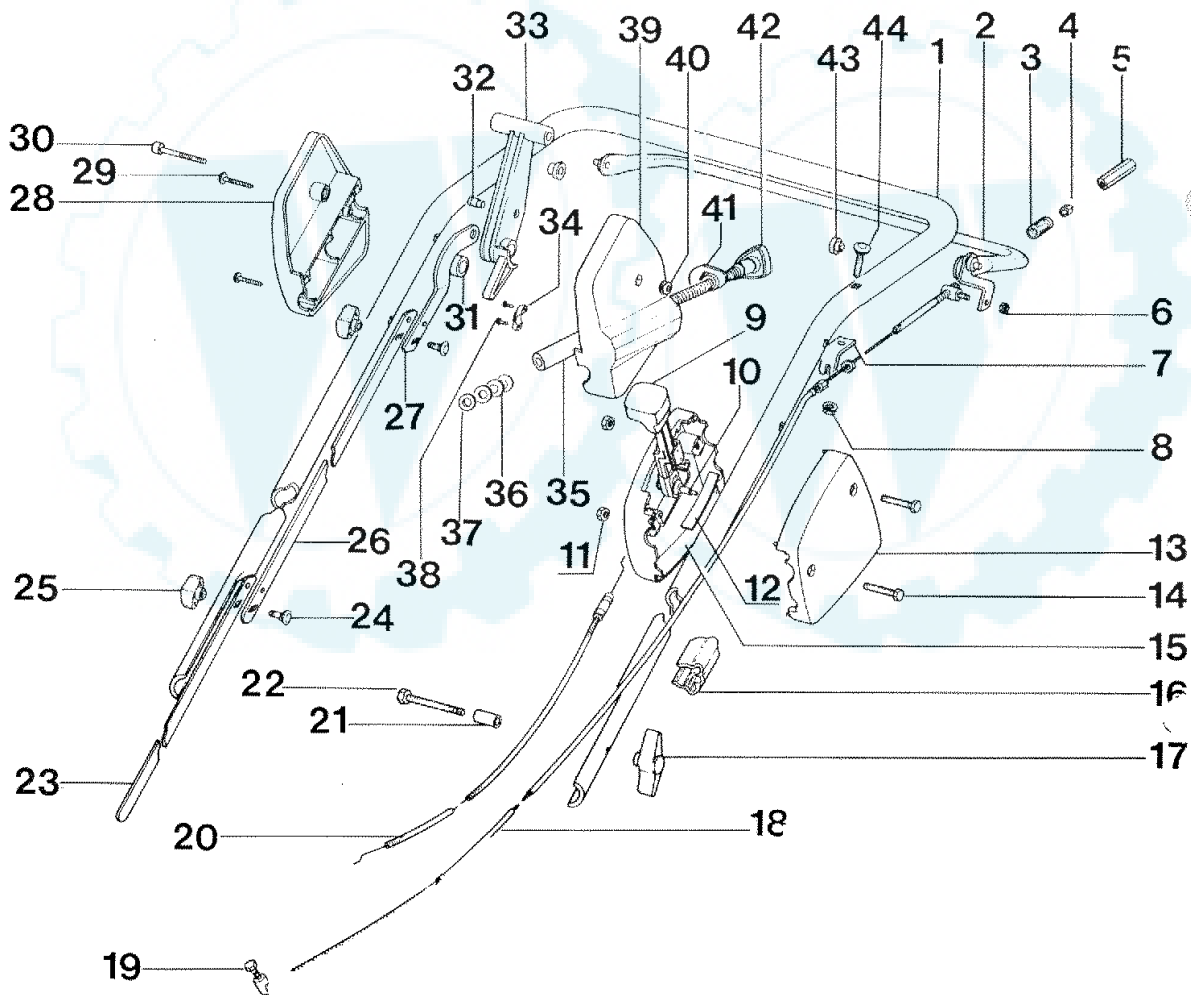

Tav. 2

Vista stegola superiore e comandi VERTICUT GARDEN PRO

Upper handle and controls VERTICUT GARDEN PRO

Mancheron partie supérieure et éléments de commande VERTICUT GARDEN PRO

Lenkeroberteil und Bedienungselemente VERTICUT GARDEN PRO