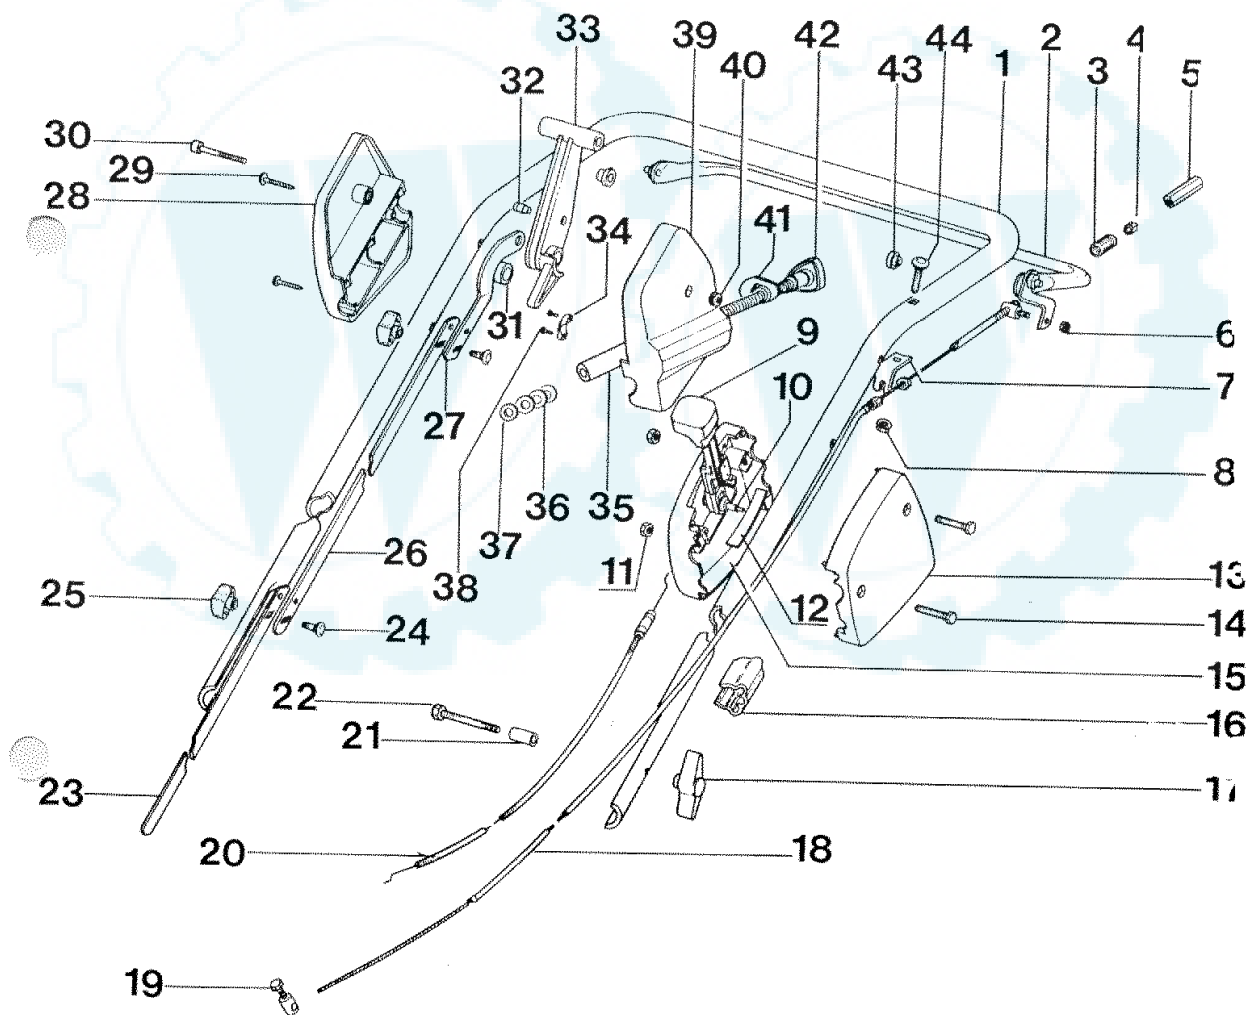

Tav. 2

Vista stegola superiore e comandi VERTICUT

Upper handle and controls VERTICUT

Mancheron partie supérieur et éléments de commande VERTICUT

Lenkeroberteil und Bedienungselemente VERTICUT

REF. N°	PART. N°	QTY	DESCRIZIONE	DESCRIPTION	DESCRIPTION	BESCHREIBUNG
	P02070148	1	STEGOLA SUP.	UPPER HANDLEBAR	GUIDON SUP.	OB. FUEHRUNGSHOLM
2	P02042048	1	MANGLIA TRAZIONE	TRACTION LEVER	LEVIER DE TRACTION	ANTRIEBSHEBEL
3	P3020023	1	MOLLA	SPRING	RESSORT	FEDER
4	P1050016	1	DADO	NUT	ECROU	MUTTER
5	P1010144	1	REGISTRO	ADJUSTER	REGLAGE DES FILS	DURCHGANGSREGELUNG
6	1050002A1	1	DADO	NUT	ECROU	MUTTER
7	P4010060	1	PIASTRINA	PLATE	PLAQUE	PLATE
8	1050003A1	1	DADO	NUT	ECROU	MUTTER
9	P00065099	1	LEVA	LEVER	LEVIER	HEBEL
10	P2020108	1	PERNO	BOLT	BOULON	STIFT
11	1050003A1	2	DADO	NUT	ECROU	MUTTER
12	P4010059	1	MOLLA	SPRING	RESSORT	FEDER
13	P2020107	1	SEMISCATOLA SX	HOUSING LEFT	BOITE GAUCHE	SCHALE L.
14	P1010102	2	VITE	SCREW	VIS	SCHRAUBE
15	P2020106	1	SEMISCATOLA DX	HOUSING RIGHT	BOITE DROITE	SCHALE R.
16	P2020080	1	FERMA CAVO	CLIP	CLIP	HALTER
17	2020050A1	2	GALLETTO	KNOB	POIGNEE	MUTTER
18	P5010021	1	CAVO TRAZIONE	TRACTION CABLE	CABLE DE TRACTION	ANTRIEBSKABEL
19	P1010146	1	MORSETTO FISSA CAVO	CABLE FASTENER	MACHOIRE À TENDRE	FROSCHKLEMME
20	P5020040	1	CAVO ACC. 4033/4034	THROTTLE CABLE	CABLE DE GAZ	GASHEBEL
20	P5020043	2	CAVO ACC. 4035/4037	THROTTLE CABLE	CABLE DE GAZ	GASHEBEL
21	P3040087	2	BUSSOLA	BUSHING	DOUILLE	BUECHSE
22	P1010135	2	VITE	SCREW	VIS	SCHRAUBE
23	P02047048	1	ASTA INFERIORE	SHAFT	ARBRE	ACHSE
24	P1010140	2	VITE	SCREW	VIS	SCHRAUBE
25	P2020133	2	VOLANTINO	KNOB	POIGNEE	MUTTER
26	P02047348	1	ASTA INTERMEDIA	SHAFT	ARBRE	ACHSE
27	P02047148	1	ASTA SUPERIORE	SHAFT	ARBRE	ACHSE
28	P2020151	1	SEMISCATOLA DX	HOUSING RIGHT	BOITE DROITE	SCHALE R.
29	P1010133	2	VITE TRUCIOLARE	SCREW	VIS	SCHRAUBE
30	P1010132	1	VITE	SCREW	VIS	SCHRAUBE
31	P2020158	1	DISTANZIALE	SPACER	DOUILLE	ABSTANDSSTUECK
32	P2020159	1	PERNO	BOLT	BOULON	STIFT
33	P2020157	1	LEVA DI COMANDO	CONTROL LEVER	LEVIER DE COMMANDE	STUEHRHEBEL
34	P5070003	2	STRINGICAVO	CLIP	CLIP	HALTER
35	P3040198	1	DISTANZIALE	SPACER	DOUILLE	ABSTANDSSTUECK
36	P1020072	2	MOLLA	SPRING	RESSORT	FEDER
37	P1020071	2	SPESSORE	WASHER	RONDELLE	SCHEBE
38	P1010105	4	VITE	SCREW	VIS	SCHRAUBE
39	P2020152	1	SEMISCATOLA SX	HOUSING LEFT	BOITE GAUCHE	SCHALE L.
40	1050003A1	1	DADO	NUT	ECROU	MUTTER
41	P3050035	1	CHIOCCIOLA	NUT	ECROU	MUTTER
42	P00039948	1	VITE	SCREW	VIS	SCHRAUBE
43	P3040123	2	BUSSOLA	BUSHING	DOUILLE	BUECHSE
44	P1010078	1	VITE	SCREW	VIS	SCHRAUBE
	P00035099	1	SCATOLA ACC. COMPL.	THROTTLE ASSY	BOITE DE GAZ COMPL.	GASHEBEL KOMPL.