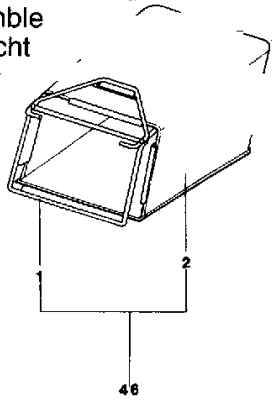

Tav. 1

Vista generale
Complete machine
Vue d'ensemble
Gesamtansicht

REF. N°	PART. N°	QTY	DESCRIZIONE	DESCRIPTION	DESCRIPTION	BESCHREIBUNG
1	P01011066	1	TELAIO CESTELLO	FRAME	ARMATURE	GESTELL
2	P3160049	1	SACCO	GRASSBAG	TOILE DE SAC	GRASFANGSACK
3	P00022257	1	TETTUCCIO	COVER	COUVERCLE	ABDECKUNG
4	P1010085	4	VITE	SCREW	VIS	SCHRAUBE
5	P00022157	1	CAPPELOTTO	COVER	COUVERCLE	ABDECKUNG
6	P5120034	1	MOTORE ELET. 1300 WATT	MOTOR 1300 W	MOTEUR 1300 W	MOTOR 1300 W
7	P1010105	2	VITE	SCREW	VIS	SCHRAUBE
8	P5070003	1	STRINGICAVO	CLIP	COLLIER	KABELHALTER
9	P00022057	1	CONTENITORE MOTORE	MOTOR HOUSING	CAISSE MOTEUR	GEHÄUSE
10	P5080006	1	CONDENSATORE	CONDENSER	CONDENSATEUR	KONDENSATOR
11	1010026A1	2	VITE	SCREW	VIS	SCHRAUBE
12	2020050A1	4	DADO A GALLETTO	KNOB	ECROU PAPILLON	MUTTER
13	1020014A1	2	RONDELLA	WASHER	RONDELLE	SCHIBE
14	P3020011	1	MOLLA	SPRING	RESSORT DE TRAPPE	FEDER
15	P1060004	2	FISSATORE	WASHER	RONDELLE	SCHIBE
16	P01027066	1	ASTINA	ROD	TIGE	STAB
17	P2020092	1	PORTELLO	CHUTE DOOR	TRAPPE ARRIERE	KLAPPE
18	P00205066	1	SCOCCA	DECK	CHASSIS	GEHÄUSE
19	P01032166	1	PIASTRA REG. TAGLIO	H.O.C. PLATE	SECTEUR RHC	PLATTE
20	P1020064	4	RIVETTO	STUD	RIVET	NIET
21	P01032066	1	PIASTRA REG. TAGLIO	H.O.C. PLATE	SECTEUR RHC	PLATTE
22	P3040087	2	BUSSOLA	BUSHING	DOUILLE	BÜCHSE
23	P2020077	1	POMELLO LEVA	KNOB	CAPUCHON	KNOPF
24	P00046066	1	LEVA	FRONT LEVER	LEVIER RHC DROIT	RADHEBEL
25	P02070257	2	STEGOLA INFERIORE	LOWER HANDLEBAR	SUPPORT DE GUIDON	LENKERUNTERTEIL
26	P2020220	2	COPRIMOZZO	WHEEL COVER	ENJOLIVEUR	RADABDECKUNG
27	1010018A1	2	VITE	SCREW	VIS	SCHRAUBE
28	1020007A1	2	RONDELLA	WASHER	RONDELLE	SCHIBE
29	P2020088	2	DISTANZIALE	SPACER	RONDELLE	DISTANZBÜCHSE
30		2	VEDI REF. 32	SEE REF. 32	VOIR RÉF. 32	SIEHE REF. 32
31		2	VEDI REF. 32	SEE REF. 32	VOIR RÉF. 32	SIEHE REF. 32
32		2	RUOTA	WHEEL	ROUE	RAD
33	P2020213	2	PERNO	PIN	GOUPILLE	STIFT
34	P3040086	2	BUSSOLA LAMA	BLADE BUSHING (SELF-PROP.)	SUPPORT COUTEAU (TRACTÉ)	MESSERBÜCHSE (RADANTRIEB)
35	P00067057	1	VITE LAMA	BLADE BOLT	VIS DE COUTEAU	MESSERBÜCHSE
36	P4050015	1	LAMA	BLADE	COUTEAU	MESSER
37	P2020105	1	BUSSOLA	BUSHING	DOUILLE	BÜCHSE
38	P01030366	1	ASSALE ANTERIORE	FRONT AXLE	ESSIEU AVANT	FORDERACHSE
39	P1050011	2	DADO	NUT	ECROU	MUTTER
40	P1010090	4	VITE	SCREW	VIS	SCHRAUBE
41	P1020054	4	RONDELLA	WASHER	RONDELLE	SCHIBE
42	P1020063	2	RONDELLA	WASHER	RONDELLE	SCHIBE
43	P2020089	1	CARTER COPRINCINGHIA	BELT COVER	PROTÈGE-COURROIE	KEILRIEMENABDECKUNG
44	P1010061	2	VITE	SCREW	VIS	SCHRAUBE
45	P2020100	4	VITE	SCREW	VIS	SCHRAUBE
46	P00010266	1	CESTELLO COMPLETO	GRASSBAG ASS.Y	SAC DE RAMASSAGE COMPL.	GRASFANGSACK KOMPL.