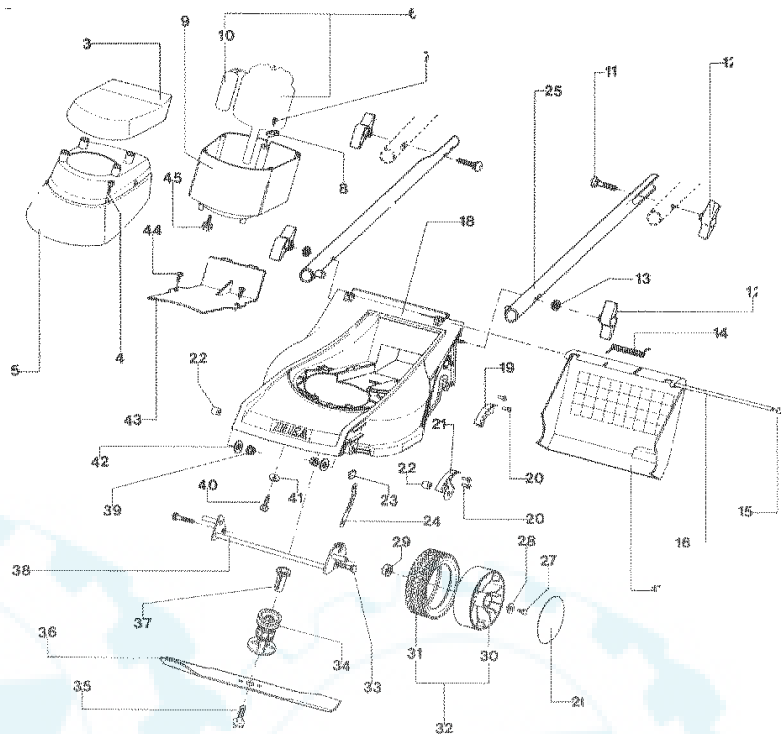

Tav. 1

Vista generale
Complete machine
Vue d'ensemble
Gesamtansicht

REF. N°	PART. N°	QTY	DESCRIZIONE	DESCRIPTION	DESCRIPTION	BESCHREIBUNG
1	P01011066	1	TELAIO CESTELLO	FRAME	ARMATURE	GESTELL
2	P3160049	1	SACCO	GRASSBAG	TOILE DE SAC	GRASFANGSACK
3	P00022257	1	TETTUCCIO	COVER	COUVERCLE	ABDECKUNG
4	P1010085	4	VITE	SCREW	VIS	SCHRAUBE
5	P00022157	1	CAPPELOTTO	COVER	COUVERCLE	ABDECKUNG
6	P5120034	1	MOTORE ELET. 1300 WATT	MOTOR 1300 W	MOTEUR 1300 W	MOTOR 1300 W
7	P1010105	2	VITE	SCREW	VIS	SCHRAUBE
8	P5070003	1	STRINGICAVO	CLIP	COLLIER	KABELHALTER
9	P00022057	1	CONTENITORE MOTORE	MOTOR HOUSING	CAISSE MOTEUR	GEHÄUSE
10	P5080006	1	CONDENSATORE	CONDENSER	CONDENSATEUR	KONDENSATOR
11	1010026A1	2	VITE	SCREW	VIS	SCHRAUBE
12	2020050A1	4	DADO A GALLETTO	KNOB	ECROU PAPILLON	MUTTER
13	1020014A1	2	RONDELLA	WASHER	RONDELLE	SCHIBE
14	P3020011	1	MOLLA	SPRING	RESSORT DE TRAPPE	FEDER
15	P1060004	2	FISSATORE	WASHER	RONDELLE	SCHIBE
16	P01027066	1	ASTINA	ROD	TIGE	STAB
17	P2020092	1	PORTELLO	CHUTE DOOR	TRAPPE ARRIERE	KLAPPE
18	P00205066	1	SCOCCA	DECK	CHASSIS	GEHÄUSE
19	P01032166	1	PIASTRA REG. TAGLIO	H.O.C. PLATE	SECTEUR RHC	PLATTE
20	P1020064	4	RIVETTO	STUD	RIVET	NIET
21	P01032066	1	PIASTRA REG. TAGLIO	H.O.C. PLATE	SECTEUR RHC	PLATTE
22	P3040087	2	BUSSOLA	BUSHING	DOUILLE	BÜCHSE
23	P2020077	1	POMELLO LEVA	KNOB	CAPUCHON	KNOPF
24	P00046066	1	LEVA	FRONT LEVER	LEVIER RHC DROIT	RADHEBEL
25	P02070257	2	STEGOLA INFERIORE	LOWER HANDLEBAR	SUPPORT DE GUIDON	LENKERUNTERTEIL
26	P2020220	2	COPRIMOZZO	WHEEL COVER	ENJOLIVEUR	RADABDECKUNG
27	1010018A1	2	VITE	SCREW	VIS	SCHRAUBE
28	1020007A1	2	RONDELLA	WASHER	RONDELLE	SCHIBE
29	P2020088	2	DISTANZIALE	SPACER	RONDELLE	DISTANZBÜCHSE
30		2	VEDI REF. 32	SEE REF. 32	VOIR RÉF. 32	SIEHE REF. 32
31		2	VEDI REF. 32	SEE REF. 32	VOIR RÉF. 32	SIEHE REF. 32
32		2	RUOTA	WHEEL	ROUE	RAD
33	P2020213	2	PERNO	PIN	GOUPILLE	STIFT
34	P3040086	2	BUSSOLA LAMA	BLADE BUSHING (SELF-PROP.)	SUPPORT COUTEAU (TRACTÉ)	MESSERBÜCHSE (RADANTRIEB)
35	P00067057	1	VITE LAMA	BLADE BOLT	VIS DE COUTEAU	MESSERBÜCHSE
36	P4050015	1	LAMA	BLADE	COUTEAU	MESSER
37	P2020105	1	BUSSOLA	BUSHING	DOUILLE	BÜCHSE
38	P01030366	1	ASSALE ANTERIORE	FRONT AXLE	ESSIEU AVANT	FORDERACHSE
39	P1050011	2	DADO	NUT	ECROU	MUTTER
40	P1010090	4	VITE	SCREW	VIS	SCHRAUBE
41	P1020054	4	RONDELLA	WASHER	RONDELLE	SCHIBE
42	P1020063	2	RONDELLA	WASHER	RONDELLE	SCHIBE
43	P2020089	1	CARTER COPRINCINGHIA	BELT COVER	PROTÈGE-COURROIE	KEILRIEMENABDECKUNG
44	P1010061	2	VITE	SCREW	VIS	SCHRAUBE
45	P2020100	4	VITE	SCREW	VIS	SCHRAUBE
46	P00010266	1	CESTELLO COMPLETO	GRASSBAG ASS.Y	SAC DE RAMASSAGE COMPL.	GRASFANGSACK KOMPL.