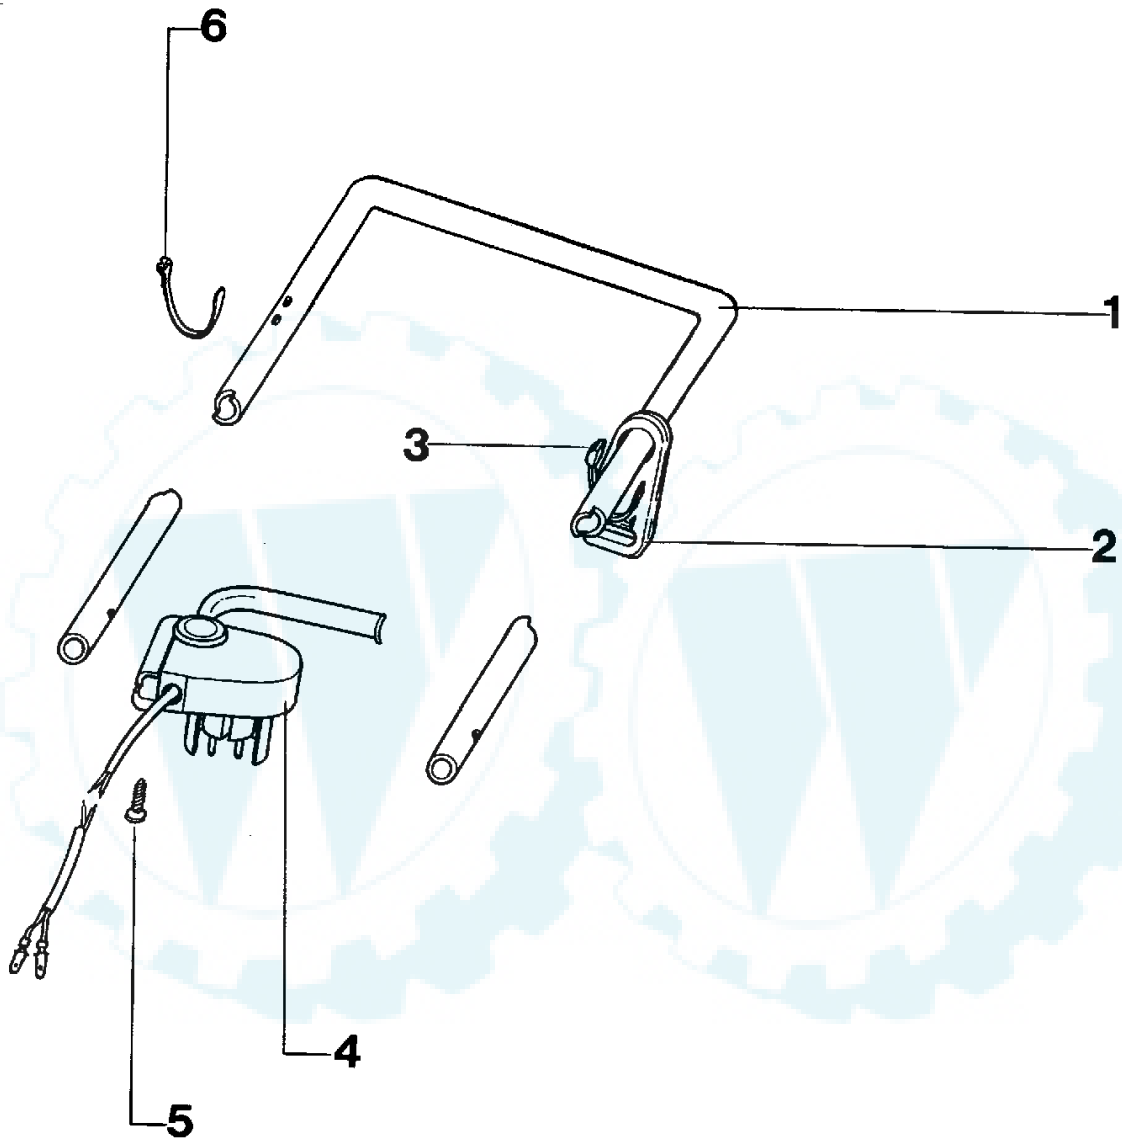

**LISTA RICAMBI**  
**SPARE PARTS LIST**  
**ERSATZTEILLISTE**  
**LISTE DES PIECES DE RECHANGE**

**SERIE 420 ELETTRICO**

Ihr Ersatzteilspezialist im Internet

1

2

3

4

REF. N°	PART. N°	QTY	DESCRIZIONE	DESCRIPTION	DESCRIPTION	BESCHREIBUNG
1	P2020138	1	TARGHETTA IBEA	IBEA PLATE	PLAQUE IBEA	IBEA PLATTE
2	P5140138	4	DECALCO	DECAL	AUTOCOLLANT	AUFKLEBER
3	P5140339	1	DECALCO	DECAL	AUTOCOLLANT	AUFKLEBER
4	P5140333	1	DECALCO	DECAL	AUTOCOLLANT	AUFKLEBER
7	P5140163	1	DECALCO ROTORSTOP 1300 W	DECAL ROTORSTOP 1300 W	AUTOCOL ROTORSTOP 1300 W	AUFKLEBER ROTORSTOP 1300 W
7	P5110007	1	CHIAVE ESAGONALE	KEY	CLÉ	SCHLÜSSEL
7	P5090017	1	MANUALE D'USO	INSTRUCTION MANUAL	MODE D'EMPLOI	BEDIENUNGSANLEITUNG

Tav. 3

Vista stegola superiore e comandi  
 Upper handle and controls  
 Mancheron partie supérieur et éléments de commande  
 Lenkeroberteil und Bedienungselemente

REF. N°	PART. N°	QTY	DESCRIZIONE	DESCRIPTION	DESCRIPTION	BESCHREIBUNG
1	P3120090PL	1	STEGOLA	UPPER HANDLEBAR	GUIDON SUPÉRIEUR	OB. FÜHRUNGSHOLM
2	P2020102	1	PORTA CAVO	CABLE RETAINER CLIP	FIXE CÂBLE	ZUGENTLASTUNG
3	P5040002	1	FASCETTA	CLAMP	SUPPORT DE CORDE	HALTER
4	P5080017	1	INTERRUTTORE MOTORE	SWITCH	BOUTON	SCHALTER
5	P1010106	2	VITE	SCREW	VIS	SCHRAUBE
6	5040001A1	2	FASCETTA	CLAMP	SUPPORT DE CORDE	RAPBAND