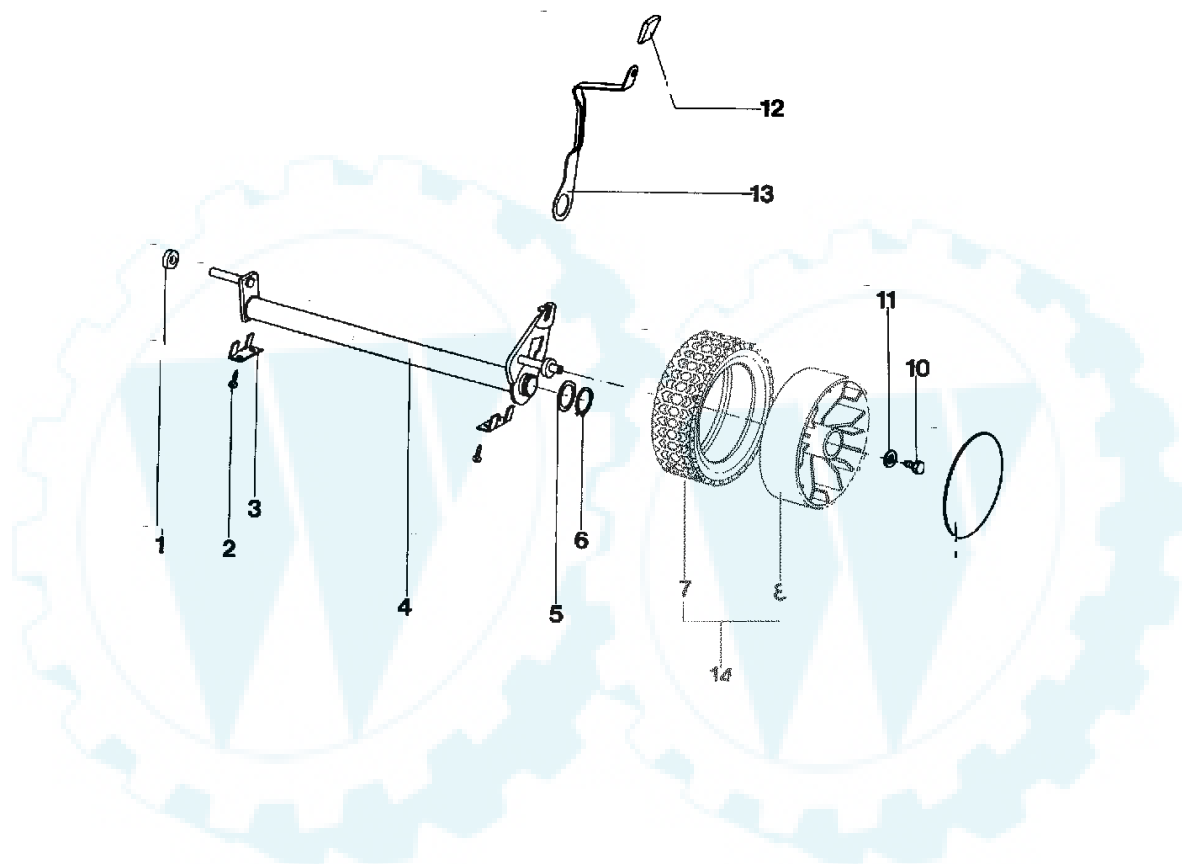

Tav. 2

Vista assiale posteriore
Rear axle
Essieu arrière
Hinterachse

REF. N°	PART. N°	QTY	DESCRIZIONE	DESCRIPTION	DESCRIPTION	BESCHREIBUNG
1	P2020088	2	DISTANZIALE	SPACER	RONDELLE	DISTANZBÜCHSE
2	P1010090	4	VITE	SCREW	VIS	SCHRAUBE
3	P01033266	2	SUPPORTO ASSALE	PLATE	PLAQUE	PLATE
4	P01030067	1	ASSALE POSTERIORE	REAR AXLE	ESSIEU ARRIÈRE	HINTERACHSE
5	P1020078	1	RONDELLA	WASHER	RONDELLE	SCHIBE
6	P1070008	1	SEEGER	CIRCLIP	CIRCLIP	SEEGER
7		2	VEDI REF. 14	SEE REF. 14	VOIR RÉF. 14	SIEHE REF. 14
8		2	VEDI REF. 14	SEE REF. 14	VOIR RÉF. 14	SIEHE REF. 14
9	P2020220	2	COPRIMOZZO	WHEEL COVER	ENJOLIVEUR	RADABDECKUNG
10	1010018A1	2	VITE	SCREW	VIS	SCHRAUBE
11	1020007A1	2	RONDELLA	WASHER	RONDELLE	SCHIBE
12	P2020077	1	POMELLO LEVA	KNOB	CAPUCHON	KNOPF
13	P00046166	1	LEVA	REAR LEVER	LEVIER ARRIÈRE	RADHEBEL
14	P2020213	2	RUOTA	WHEEL	ROUE	RAD