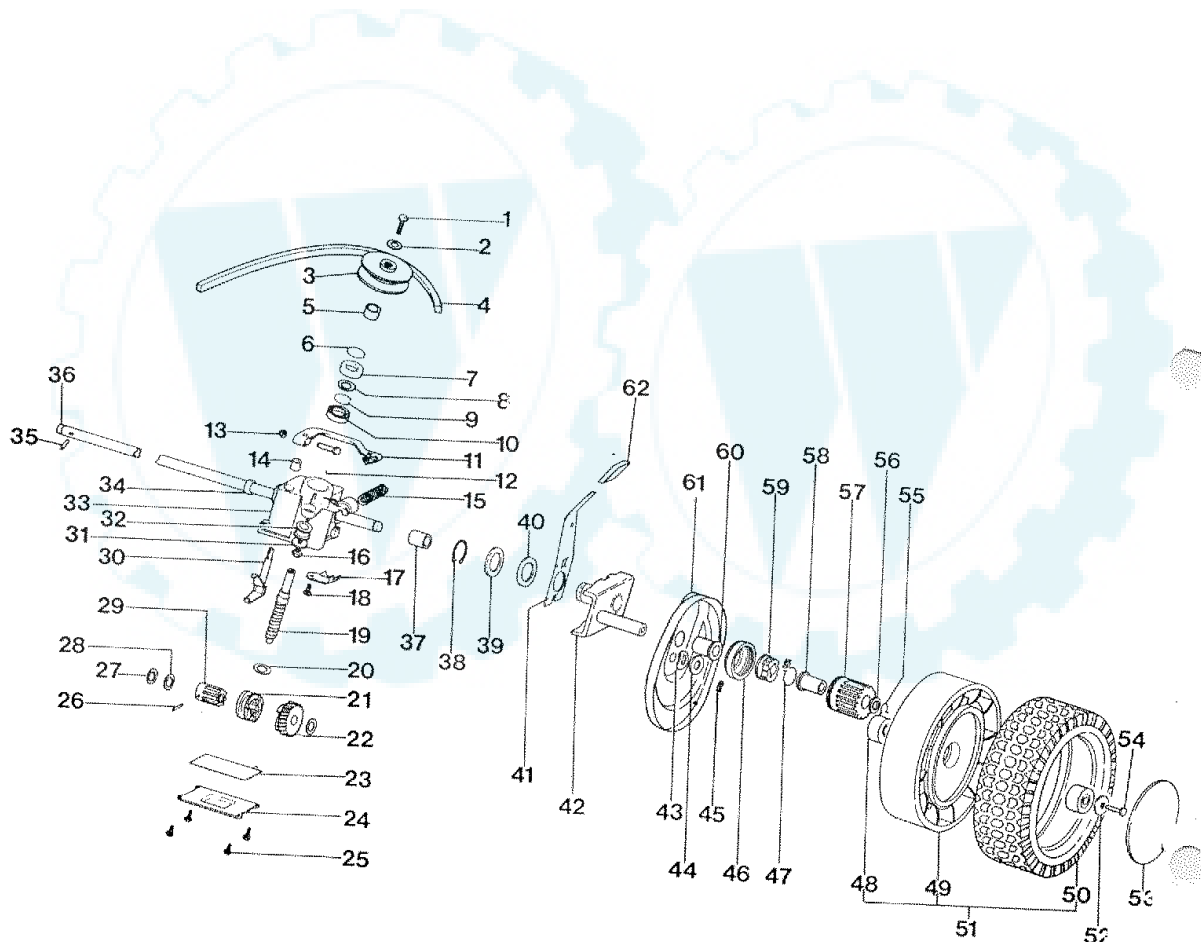

Tav. 2

Vista assale posteriore e riduttore COUNTRY

REF. N°	PART. N°	QTY	DESCRIZIONE	DESCRIPTION	DESCRIPTION	BESCHREIBUNG
1	1010018A1	1	VITE	SCREW	VIS	SCHRAUBE
2	1020007A1	1	RONDELLA	WASHER	RONDELLE	SCHIBE
3	P3040048	1	PULEGGIA	PULLEY	POULIE	RIEMENSCHIBE
4	P3010019	1	CINGHIA TRASMISSIONE	TRANSMISSION BELT	COURROIE DE TRANSMISSION	RIEMEN
5	P3040049	1	BUSSOLA DISTANZIALE	BUSHING	DOUILLE	BUECHSE
6	P3170013	1	OR 2043	O RING 2043	JOINT TORIQUE 2043	GUMMIRING 2043
7	P3170010	1	PARAOLIO	OIL SEAL	JOINT D'ARBRE	WELLENDICHTRING
8	P1020051	1	SPESSORE	WASHER	RONDELLE	SCHIBE
9	P1070004	1	SEEGER	CIRCLIP	SEEGER	SEEGER
10	P3030010	1	CUSCINETTO	BEARING	PALIER	LAGER
11	P4070011	1	LEVA PER RIDUTTORE	LEVER	LEVIER	HEBEL
12	P1010075	1	VITE	SCREW	VIS	SCHRAUBE
13	1050003A1	1	DADO	NUT	ECROU	MUTTER
14	P3170012	1	PARAOLIO	OIL SEAL	JOINT D'ARBRE	WELLENDICHTRING
15	P3020010	1	MOLLA	SPRING	RESSORT	FEDER
16	P1010073	1	VITE	SCREW	VIS	SCHRAUBE
17	P4030010	1	COPERCHIO MOLLA	SPRING COVER	COUVERCLE	FEDERHALTER
18	P1010076	1	VITE	SCREW	VIS	SCHRAUBE
19	P3040042	1	VITE SENZA FINE	WORM GEAR	VIS SANS FIN	SCHNECKE
20	P1020053	1	SPESSORE	WASHER	RONDELLE	SCHIBE
21	P00038099	1	INNESTO	SELECTOR COLLAR	MANCHON	SCHALTBUECHSE
22	P00038199	1	CORONA	WORM WHEEL	ROUE POUR VIS S. FIN	SCHNECKENRAD
23	P3170014	1	OR	O RING	JOINT TORIQUE	GUMMIRING
24	P4110001	1	COPERCHIO SCATOLA	BOX COVER	COUVERCLE	DECKEL
25	P1010076	4	VITE T.E.	SCREW T.E.	VIS T.E.	SCHRAUBE T.E.
26	P1080007	1	SPINA	PIN	GOUPILLE	STIFT
27	1020020A1	2	SPESSORE	WASHER	RONDELLE	SCHIBE
28	P1020051	1	SPESSORE	WASHER	RONDELLE	SCHIBE
29	P3050030	1	BUSSOLA SCANALATA	BUSHING	DOUILLE CANNELEE	KEILHUELSE
30	P3040041	1	FORCELLA INNESTO	FORK	FOURCHE	GABEL
31	P1020054	1	RONDELLA	WASHER	RONDELLE	SCHIBE
32	P2040010	1	GOMMINO	RUBBER TUBE	TUBE DE PROTECTION	SCHUTZHUELLE
33	P00039199	1	SCATOLA RIDUTTORE	GEAR BOX	BOITE DE REDUCTEUR	UNTERSETZUNGSGETRIEBE
34	P3170011	2	PARAOLIO	OIL SEAL	JOINT D'ARBRE	WELLENDICHTRING
35	P1080004	2	SPINA ALBERO TRASM.	PIN	GOUPILLE	STIFT
36	P3040075	1	ALBERO DI TRASM.	TRANSMISSION SHAFT	ARBRE DE TRANSMISSION	WELLE
37	3030003A1	2	CUSCINETTO	BEARING	PALIER	LAGER
38	P1070008	2	SEEGER	CIRCLIP	SEEGER	SEEGER
39	P1020057	2	DISTANZIALE	SPACER	DOUILLE	ABSTANDSSTUECK
40	P1020058	2	DISTANZIALE	SPACER	DOUILLE	ABSTANDSSTUECK
41	P4020019	1	LEVA ALZA RUOTA POST. SX	LEFT REAR WHEEL LEVER	LEVIER ROUE POST. GAUCHE	RADHEBEL L.
41	P4020020	1	LEVA ALZA RUOTA POST. DX	RIGHT REAR WHEEL LEVER	LEVIER ROUE POST. DROITE	RADHEBEL R.
42	P4020029	2	PORTA RUOTA	WHEEL SUPPORT	SUPPORT	RADHALTER
43	P1020050	2	RONDELLA ELASTICA	SPRING WASHER	RONDELLE ELAST.	FEDERSCHIBE
44	P2020088	2	DISTANZIALE PER RUOTA	WHEEL SPACER	DOUILLE	ABSTANDSSTUECK
45	P2110001	4	SALTARELLO	CAM	CLIQUET	NOCKEN
46	P2020060	2	COPRIPIGNONE	CAGE	CAGE	KAEFIG
47	P3020012	2	MOLLA	SPRING	RESSORT	FEDER
48	P3030013	4	CUSCINETTO RUOTA	WHEEL BEARING	PALIER	LAGER
49	P2020084	2	CERCHIO	WHEEL HUB	JANTE	FELGE
50	P2020083	2	COPERTONE	TYRE	PNEU	REIFEN
51	P00015276	2	RUOTA COMPL.	WHEEL ASSY.	ROUE COMPL.	RAD KOMPL.
52	1020007A1	2	RONDELLA	WASHER	RONDELLE	SCHIBE
53	P2020062	2	COPRIMOZZO	COVER	COUVERCLE	DECKEL
54	1010018A1	2	VITE PER RUOTA	WHEEL SCREW	VIS POUR ROUE	RADSCHRAUBE
55	1070001A1	2	SEEGER	CIRCLIP	SEEGER	SEEGER
56	1020020A1	2	SPESSORE	WASHER	RONDELLE	SCHIBE
57	P3050031	2	PIGNONE	PINION	PIGNON	RITZEL
58	P2020059	2	BUSSOLA	BUSHING	DOUILLE	BUECHSE
59	P2100001	2	CRICCHETTO	DRIVER	CLIQUET	MITNEHMER
60	P2020070	2	BUSSOLA	BUSHING	DOUILLE	BUECHSE
61	P4030011	2	COPRI RUOTA	WHEEL COVER	PROTECTION	ABDECKUNG
62	P2020077	4	POMELLO PER LEVA	KNOB	POIGNEE	ABDECKUNG
*	P00078668	1	SCATOLA RIDUTTORE COMPL.	COMPLETE GEAR BOX	BOITE DE REDUCTEUR COMPL.	UNTERSETZUNGSGETRIEBE