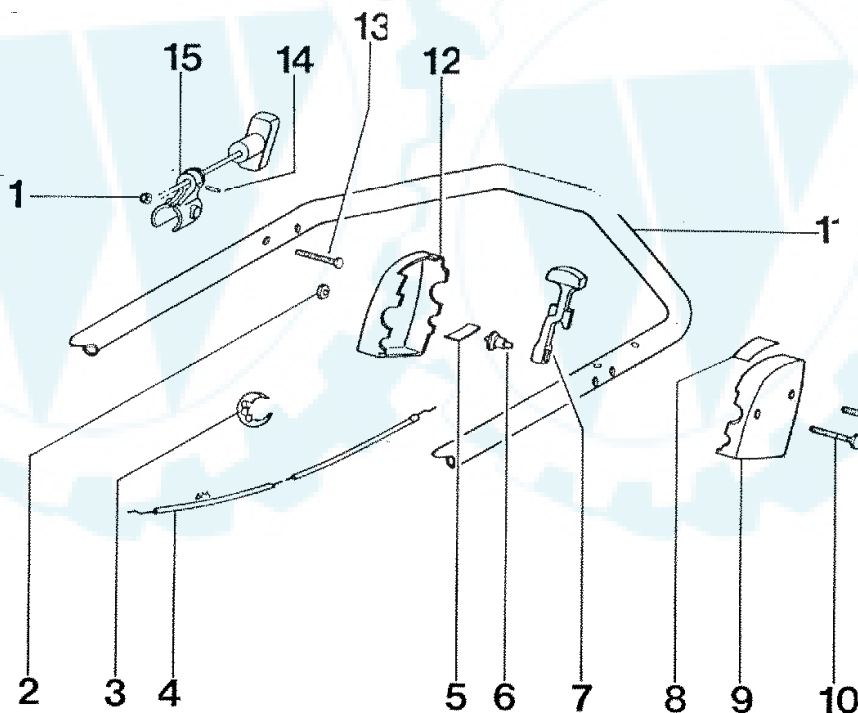

REF. N°	PART. N°	QTY	DESCRIZIONE	DESCRIPTION	DESCRIPTION	BESCHREIBUNG
1	1050002A1	1	DADO	NUT	ECROU	MUTTER
2	1050003A1	2	DADO	NUT	ECROU	MUTTER
3	P2020080	1	FERMA CAVO	CLIP	CLIP	HALTER
4	P5020049	1	CAVO ACCELERATORE PER 5364	THROTTLE CABLE FOR 5364	CABLE DE GAZ POUR 5364	GASHEBEL FUER 5364
5	P4010059	1	MOLLA	SPRING	RESSORT	FEDER
6	P2020108	1	PERNO	BOLT	BOULON	STIFT
7	P00065099	1	LEVA	LEVER	LEVIER	HEBEL
8	P5140515	1	DECALCO	DECAL	MARQUAGE	AUFKLEBER
9	P2020107	1	SEMISCATOLA SX	HOUSING LEFT	BOITE GAUCHE	SCHALE L.
10	P1010102	2	VITE	SCREW	VIS	SCHRAUBE
11	P02070143	1	STEGOLA SUP.	UPPER HANDLEBAR	GUIDON SUP.	OB. FUEHRUNGSHOLM
12	P2020106	1	SEMISCATOLA DX	HOUSING RIGHT	BOITE DROITE	SCHALE R.
13	1010002A1	1	VITE	SCREW	VIS	SCHRAUBE
14	P1080008	1	SPINA	PIN	GOUPILLE	STIFT
15	P00064599	1	SUPPORTO	SUPPORT	SUPPORT	HALTER
*	P00035099	1	SCATOLA ACC. COMPL.	THROTTLE ASSY.	BOITE DE GAZ COMPL.	GASHEBEL KOMPL.

Tav. 4

Vista stegola superiore e comandi ENDURO

Upper handle and controls ENDURO

Mancheron partie supérieur et éléments de commande ENDURO

Lenkeroberteil und Bedienungselemente ENDURO