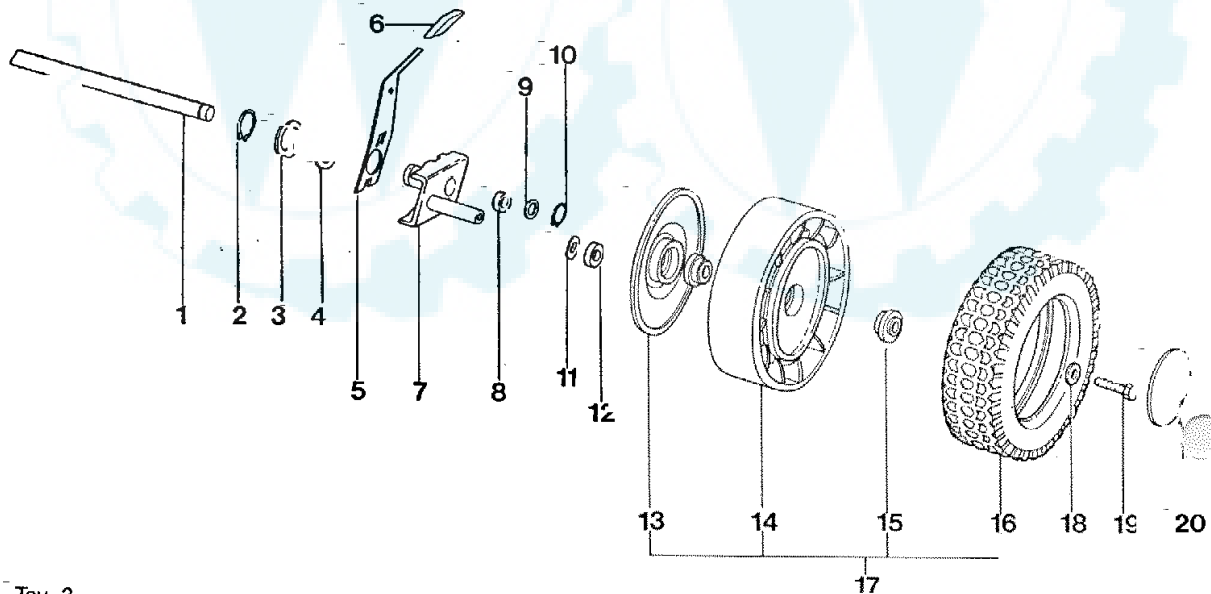

REF. N°	PART. N°	QTY	DESCRIZIONE	DESCRIPTION	DESCRIPTION	BESCHREIBUNG
1	P3040078	1	ALBERO	SHAFT	ARBRE	WELLE
2	P1070008	2	SEGER	CIRCLIP	SEGER	SEGER
3	P1020057	2	DISTANZIALE	SPACER	DOUILLE	ABSTANDSSTUECK
4	P1020058	2	DISTANZIALE	SPACER	DOUILLE	ABSTANDSSTUECK
5	P4020019	1	LEVA POST. SX	LEFT REAR LEVER	LEVIER POST. GAUCHE	HEBEL L.
5	P4020020	1	LEVA POST. DX	RIGHT REAR LEVER	LEVIER POST. DROITE	HEBEL R.
6	P2020077	2	POMELLO LEVA	KNOB	POIGNEE	ABDECKUNG
7	P4020029	2	PORTA RUOTA POST.	REAR WHEEL SUPPORT	SUPPORT ROUE POST.	RADHALTER
8	1030002A1	2	BUSSOLA	BUSHING	DOUILLE	BUECHSE
9	1020020A1	SQ	SPESSORE	WASHER	RONDELLE	SCHEIBE
10	1070001A1	2	SEGER	CIRCLIP	SEGER	SEGER
11	P1020050	2	RONDELLA ELASTICA	SPRING WASHER	RONDELLE ELAST.	FEDERSCHEIBE
12	P2020088	2	DISTANZIALE	SPACER	DOUILLE	ABSTANDSSTUECK
13	P2020128	2	COPRI RUOTA	WHEEL COVER	PROTECTION	ABDECKUNG
14	P2020082	2	CERCHIO	WHEEL HUB	JANTE	FELGE
15	P3030013	4	CUSCINETTO	BEARING	PALIER	LAGER
16	P2020083	2	COPERTONE	TYRE	PNEU	REIFEN
17	P00015176	2	RUOTA COMPL.	WHEEL ASSY.	ROUE COMPL.	RAD KOMPL.
18	102007A1	2	RONDELLA	WASHER	RONDELLE	SCHEIBE
19	1010018A1	2	VITE	SCREW	VIS	SCHRAUBE
20	P2020062	2	COPRIMOZZO	COVER	COUVERCLE	DECKEL

Tav. 3

Vista assale posteriore ENDURO