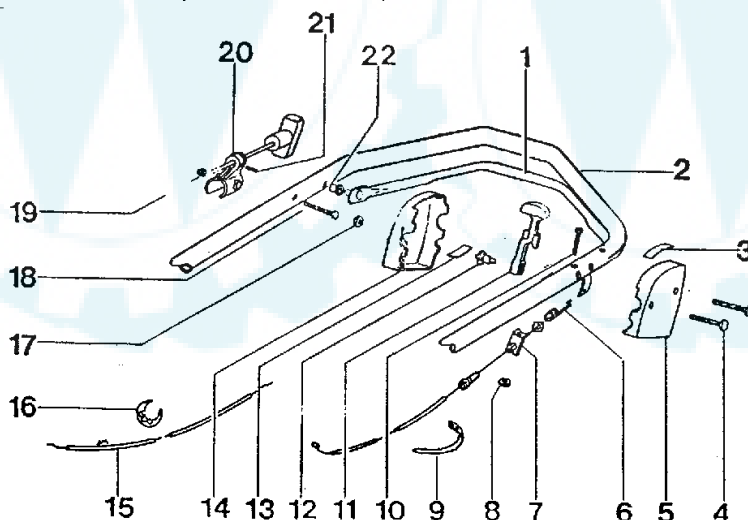

Tav. 4

Vista stegola superiore e comandi ENDURO

Upper handle and controls ENDURO

Mancheron partie supérieur et éléments de commande ENDURO

Lenkeroberteil und Bedienungselemente ENDURO

REF. N°	PART. N°	QTY	DESCRIZIONE	DESCRIPTION	DESCRIPTION	BESCHREIBUNG
1	P02042181	1	MANIGLIA TRAZIONE	TRACTION LEVER	LEVIER DE TRACTION	ANTRIEBSHEBEL
2	PC02070143	1	STEGOLA SUP	UPPER HANDLEBAR	GUIDON SUP.	OB. FUEHRUNGSHOLM
3	P5140515	1	DECALCO	DECAL	MARQUAGE	AUFKLEBER
3	P5140516	1	DECALCO	DECAL	MARQUAGE	AUFKLEBER
4	P1010102	2	VITE	SCREW	VIS	SCHRAUBE
5	P2020107	1	SEMISCATOLA SX	HOUSING LEFT	BOITE GAUCHE	SHALE L.
6	P5010029	1	CAVO TRAZIONE	TRACTION CABLE	CABLE DE TRACTION	ANTRIEBSKABEL
7	P4010060	1	PIASTRINA	PLATE	PLAQUE	PLATTE
8	1050003A1	1	DADO	NUT	ECROU	MUTTER
9	5040001A1	1	FASCETTA	CLAMP	BRIDE	RAPPBAND
10	P1010078	1	VITE	SCREW	VIS	SCHRAUBE
11	P00065099	1	LEVA	LEVER	LEVIER	HEBEL
12	P2020108	1	PERNO	BOLT	BOULON	STIFT
13	P4010059	1	MOLLA	SPRING	RESSORT	FEDER
14	P2020106	1	SEMISCATOLA DX	HOUSING RIGHT	BOITE DROITE	SCHALE R.
15	P5020048	1	CAVO ACCELERATORE PER 5362	THROTTLE CABLE FOR 5362	CABLE DE GAZ POUR 5362	GASHEBEL FUER 5362
15	P5020049	1	CAVO ACCELERATORE PER 5366	THROTTLE CABLE FOR 5366	CABLE DE GAZ POUR 5366	GASHEBEL FUER 5366
16	P2020080	1	FERMA CAVO	CLIP	ECROU	HALTER
17	1050003A1	2	DADO	NUT	ECROU	MUTTER
18	P1010102	2	VITE	SCREW	VIS	SCHRAUBE
19	1050002A1	1	DADO	NUT	ECROU	MUTTER
20	P00064599	1	SUPPORTO	SUPPORT	SUPPORT	HALTER
21	P1080008	1	SPINA	PIN	GOUPILLE	STIFT
22	P2020153	2	BUSSOLA PER MANIGLIA	BUSHING	DOUILLE	BUECHSE
*	P00035099	1	SCATOLA ACC. COMPL.	THROTTLE ASSY.	BOITE DE GAZ COMPL.	GASHEBEL KOMPL.

Tav. 5

Vista stegola superiore e comandi COUNTRY

Upper handle and control COUNTRY

Mancheron partie supérieur et éléments de commande COUNTRY

Lenkeroberteil und Bedienungselemente COUNTRY

Ihr Ersatzteilspezialist im Internet