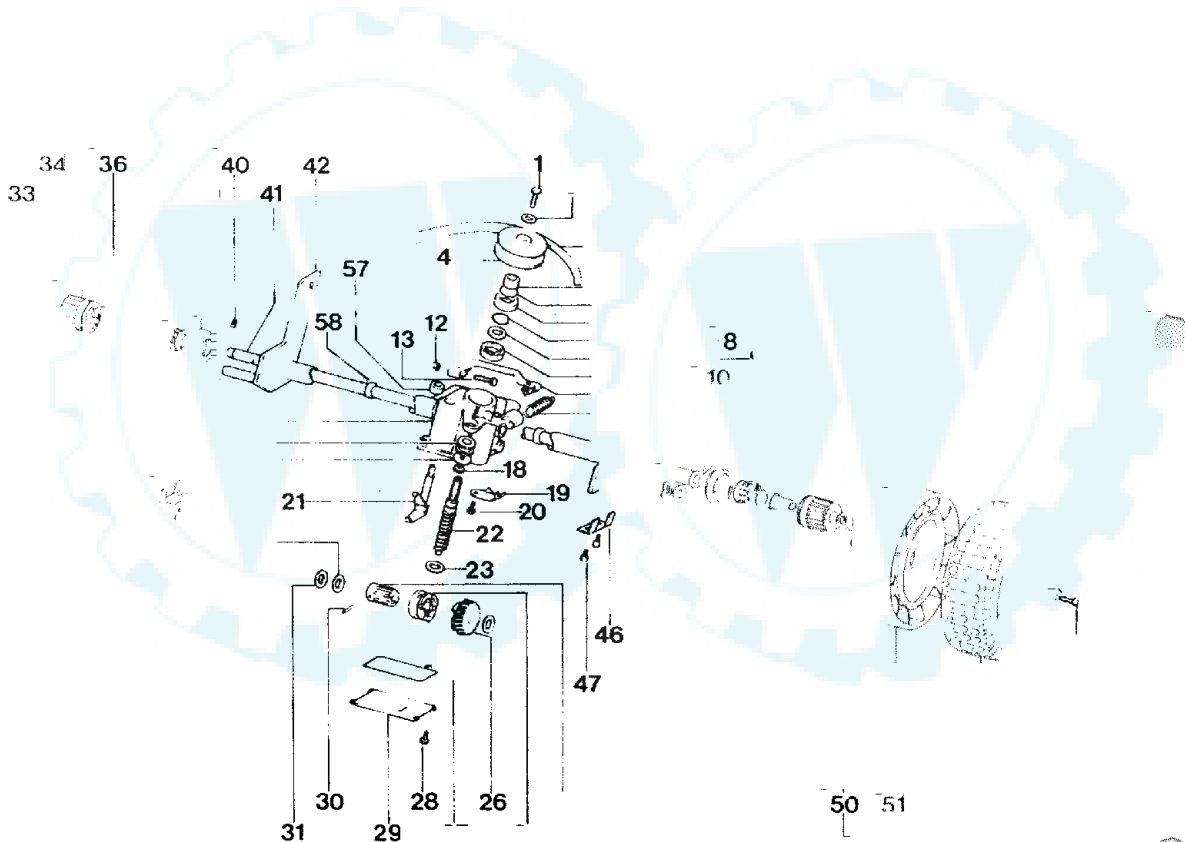

REF. N°	PART. N°	QTY	DESCRIZIONE	DESCRIPTION	DESCRIPTION	BESCHREIBUNG
1	1010018A1	1	VITE	SCREW	VIS	SCHRAUBE
2	1020007A1	1	RONDELLA	WASHER	RONDELLE	SCHIBE
3	P3010019	1	CINGHIA TRASMISSIONE	TRANSMISSION BELT	COURROIE DE TRANSMISSION	RIEMEN
4	P3040048	1	PULEGGIA	PULLEY	POULIE	RIEMENSCHIBE
5	P3040049	1	DISTANZIALE	SPACER	DOUILLE	ABSTANDSSTUECK
6	P3170013	1	OR	O RING	JOINT TORIQUE	GUMMIRING
7	P3170010	1	PARAOILIO	OIL SEAL	JOINT D'ARBRE	WELLENDICHRING
8	P1070004	1	SEEGER	CIRCLIP	SEEGER	SEEGER
9	P1020051	1	SPESSORE	WASHER	RONDELLE	SCHIBE
10	P3030010	1	CUSCINETTO	BEARING	PAUILLER	LAGER
11	P4070011	1	LEVA	LEVER	LEVIER	HEBEL
12	1050003A1	1	DADO	NUT	ECROU	MUTTER
13	P1010075	1	VITE	SCREW	VIS	SCHRAUBE
14	P3020010	1	MOLLA	SPRING	RESSORT	FEDER
15	P00039199	1	SCATOLA RIDUTTORE	GEAR BOX	BOITE DE REDUCTEUR	UNTERSETZUNGSGETRIEBE
16	P2040010	1	GOMMATINO	RUBBER TUBE	TUBE DE PROTECTION	SCHUTZHUELLE
17	P1020054	1	RONDELLA	WASHER	RONDELLE	SCHIBE
18	P1010073	1	VITE	SCREW	VIS	SCHRAUBE
19	P4030010	1	COPERCHIO MOLLA	SPRING COVER	COUVERCLE	FEDERHALTER
20	P1010076	1	VITE	SCREW	VIS	SCHRAUBE
21	P3040041	1	FORCELLA	FORK	FOURCHE	GABEL
22	P3040114	1	VITE SENZA FILE	WORM GEAR	VIS SANS FIN	SCHNECKE
23	P1020053	1	SPESSORE	WASHER	RONDELLE	SCHIBE
24	P3050030	1	BUSSOLA SCANALATA	BUSHING	DOUILLE CANNELEE	KEILHUELSE
25	P00037952	1	INNESTO	SELECTOR COLLAR	MANCHON	SCHALTBUECHSE
26	P00038252	1	CORONA	WORM WHEEL	ROUE POUR VIS S FIN	SCHNECKENRAD
27	P3170014	1	OR	O RING	JOINT TORIQUE	O RING
28	P1010076	4	VITE	SCREW	VIS	SCHRAUBE
29	P4110001	1	COPERCHIO SCATOLA	COVER	COUVERCLE	DECKEL
30	P1080007	1	SPINA ELASTICA	CLAMPING SLEEVE	GOUPILLE ELAST	SPANNHUELSE
31	1020020A1	2	SPESSORE	WASHER	RONDELLE	SCHIBE
32	P1020051	1	SPESSORE	WASHER	RONDELLE	SCHIBE
33	1070001A1	2	SEEGER	CIRCLIP	SEEGER	SEEGER
34	1020020A1	2	SPESSORE	WASHER	RONDELLE	SCHIBE
35	P3050031	2	PIGNONE	PINION	PIGNON	RITZEL
36	P2020059	2	BUSSOLA	BUSHING	DOUILLE	BUECHSE
37	P3020012	2	MOLLA	SPRING	RESSORT	FEDER
38	P2100001	2	CRICCHETTO	DRIVER	CLIQUET	MITNEHMER
39	P2020060	2	COPRIPIGNONE	CAGE	CAGE	KAEFIG
40	P2110001	4	SALTARELLO	CAM	CLIQUET	NOCKEN
41	P3040162	1	ALBERO TRASMISSIONE	TRANSMISSION SHAFT	ARBRE DE TRANSMISSION	WELLE
42	P00030345	1	ASSALE ANTI	FRONT AXLE	ESSEU ANT.	ACHSE
43	P1080004	1	SPINA	PIN	GOUPILLE	STIFT
44	P4030011	2	COPRIRUOTA	WHEEL COVER	PROTECTION	ABDECKUNG
45	P2020070	2	BUSSOLA	BUSHING	DOUILLE	BUECHSE
46	P01033266	2	SUPPORTO PER ASSALE	SUPPORT AXLE	SUPPORT	HALTER
47	1010012A1	4	VITE	SCREW	VIS	SCHRAUBE
48	P1020050	2	RONDELLA ELASTICA	SPRING WASHER	RONDELLE ELAST	FEDERSCHIBE
49	P2020088	2	DISTANZIALE	SPACER	DOUILLE	ABSTANDSSTUECK
50	P3030013	4	CUSCINETTO	BEARING	PAUILLER	LAGER
51	P2020084	2	CERCHIO	WHEEL HUB	JANTE	FELGE
52	P2020083	2	COPERTONE	TYRE	PNEU	REIFEN
53	P00015276	2	RUOTA COMPL	WHEEL ASSY	ROUE COMPL	RAD KOMPL.
54	1020007A1	2	RONDELLA	WASHER	RONDELLE	SCHIBE
55	101018A1	2	VITE	SCREW	VIS	SCHRAUBE
56	P2020062	2	COPRIMOZZO	COVER	COUVERCLE	DECKEL
57	P3170012	1	PARAOILIO	OIL SEAL	JOINT D'ARBRE	WELLENDICHRING
58	P3170011	2	PARAOILIO	OIL SEAL	JOINT D'ARBRE	WELLENDICHRING
.	P00078645	1	SCATOLA RIDUTTORE COMPL	COMPLETE GEAR BOX	BOITE DE REDUCTEUR COMPL.	UNTERSETZUNGSGETRIEBE