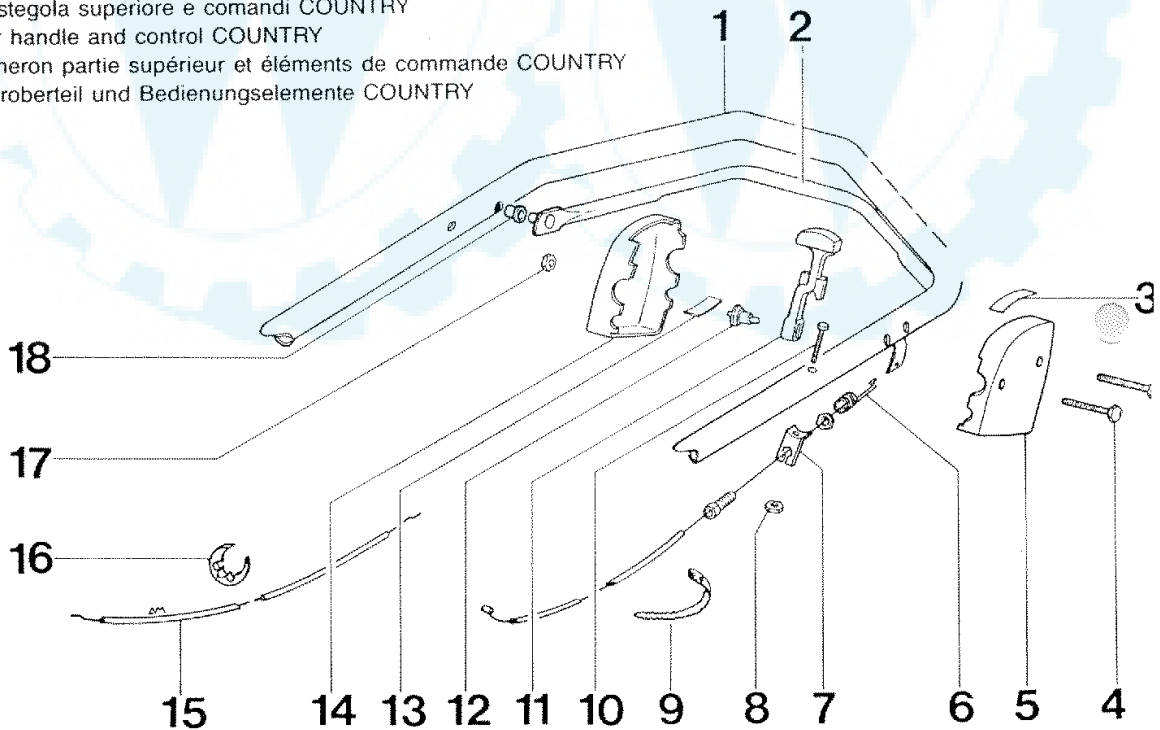

Tav. 4

Manicotto superiore e comandi ENDURO
 Upper handle and controls ENDURO
 Mancheron partie supérieur et éléments de commande ENDURO
 Lenkeroberteil und Bedienungselemente ENDURO

12

REF. N°	PART. N°	QTY	DESCRIZIONE	DESCRIPTION	DESCRIPTION	BESCHREIBUNG
2	P02068549	1	STEGOLA SUP	UPPER HANDLEBAR	GUIDON SUP	OB. FUEHRUNGSHOLM
2	P02042181	1	MANIGLIA TRAZIONE	TRACTION LEVER	LEVIER DE TRACTION	ANTRIEBSHEBEL
3	P5140515	1	DECALCO	DECAL	MARQUAGE	AUFKLEBER
3	P5140516	1	DECALCO	DECAL	MARQUAGE	AUFKLEBER
4	P1010102	2	VITE	SCREW	VIS	SCHRAUBE
5	P2020107	1	SEMISCATOLA SX	HOUSING LEFT	BOITE GAUCHE	SCHALE L
6	P5010025	1	CAVO TRAZIONE	TRACTION CABLE	CABLE DE TRACTION	ANTRIEBSKABEL
7	P4010060	1	PIASTRINA	PLATE	PLAQUE	PLATTE
8	1050003A1	1	DADO	NUT	ECROU	MUTTER
9	5040001A1	1	FASCETTA	CLAMP	BRIDE	RAPPBAND
10	P1010078	1	VITE	SCREW	VIS	SCHRAUBE
11	P00065099	1	LEVA	LEVER	LEVIER	HEBEL
12	P2020108	1	PERNO	BOLT	BOULON	STIFT
13	P4010059	1	MOLLA	SPRING	RESSORT	FEDER
14	P2020106	1	SEMISCATOLA DX	HOUSING RIGHT	BOITE DROITE	SCHALE R
15	P5020038	1	CAVO ACCELERATORE 5376	THROTTLE CABLE 5376	CABLE DE GAZ 5376	GASHEBEL 5376
15	P5020039	1	CAVO ACCELERATORE 5372	THROTTLE CABLE 5372	CABLE DE GAZ 5372	GASHEBEL 5372
16	P2020080	1	FERMO CAVO	CLIP	CLIP	HALTER
17	1050003A1	2	DADO	NUT	ECROU	MUTTER
18	P2020153	2	BUSSOLA PER MANIGLIA	BUSHING	DOUILLE	BUECHSE
18	P00035099	1	SCATOLA ACC. COMPL.	THROTTLE ASSY	BOITE DE GAZ COMPL.	GASHEBEL KOMPL.

Tav. 5

Vista stegola superiore e comandi COUNTRY
 Upper handle and control COUNTRY
 Mancheron partie supérieur et éléments de commande COUNTRY
 Lenkeroberteil und Bedienungselemente COUNTRY

Vista generale ENDURO-COUNTRY
Complete machine ENDURO-COUNTRY
Vue d'ensemble ENDURO-COUNTRY
Gesamtansicht ENDURO-COUNTRY