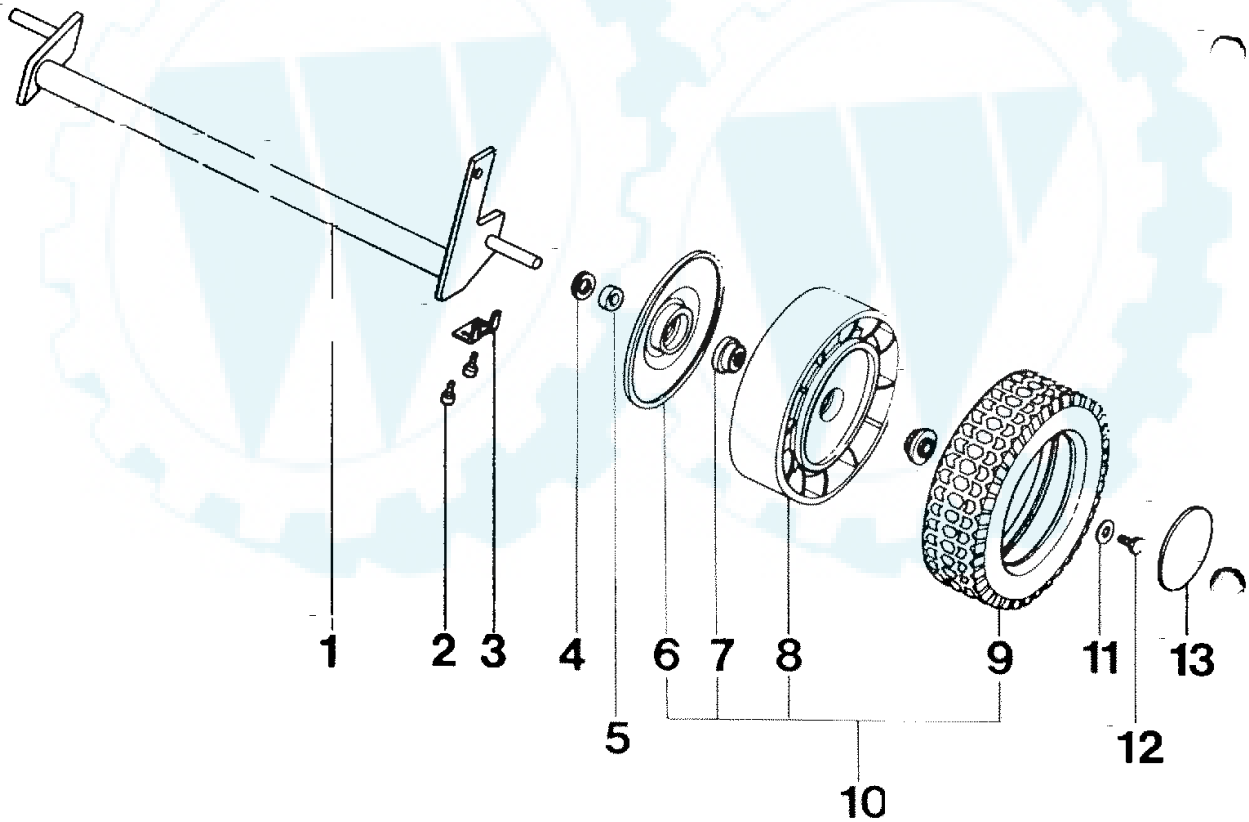

REF. N°	PART. N°	QTY	DESCRIZIONE	DESCRIPTION	DESCRIPTION	BESCHREIBUNG
1	P00030344		ASSALE ANT.	FRONT AXLE	ESSIEU ANT.	ACHSE
2	P1010139	4	VITE	SCREW	VIS	SCHRAUBE
3	P01033266	2	SUPPORTO ASSALE	SUPPORT AXLE	SUPPORTI	HALTER
4	P1020050	2	RONDELLA	WASHER	RONDELLE	SCHIBE
5	P2020088	2	DISTANZIALE	SPACER	DOUILLE	ABSTANDSSTUECK
6	P2020071	2	COPRI RUOTA	WHEEL COVER	PROTECTION	ABDECKUNG
7	P3030013	4	CUSCINETTO	BEARING	PALIER	LAGER
8	P2020082	2	CERCHIO	WHEEL HUB	JANTE	FELGE
9	P2020083	2	COPERTONE	TYRE	PNEU	REIFEN
10	P00015176	2	RUOTA COMPL.	WHEEL ASSY.	ROUE COMPL	RAD KOMPL
11	1020007A1	2	RONDELLA	WASHER	RONDELLE	SCHIBE
12	101018A1	2	VITE	SCREW	VIS	SCHRAUBE
13	P2020062	2	COPRIMOZZO	COVER	COUVERCLE	DECKEL

Tav. 3

Vista assale anteriore ENDURO