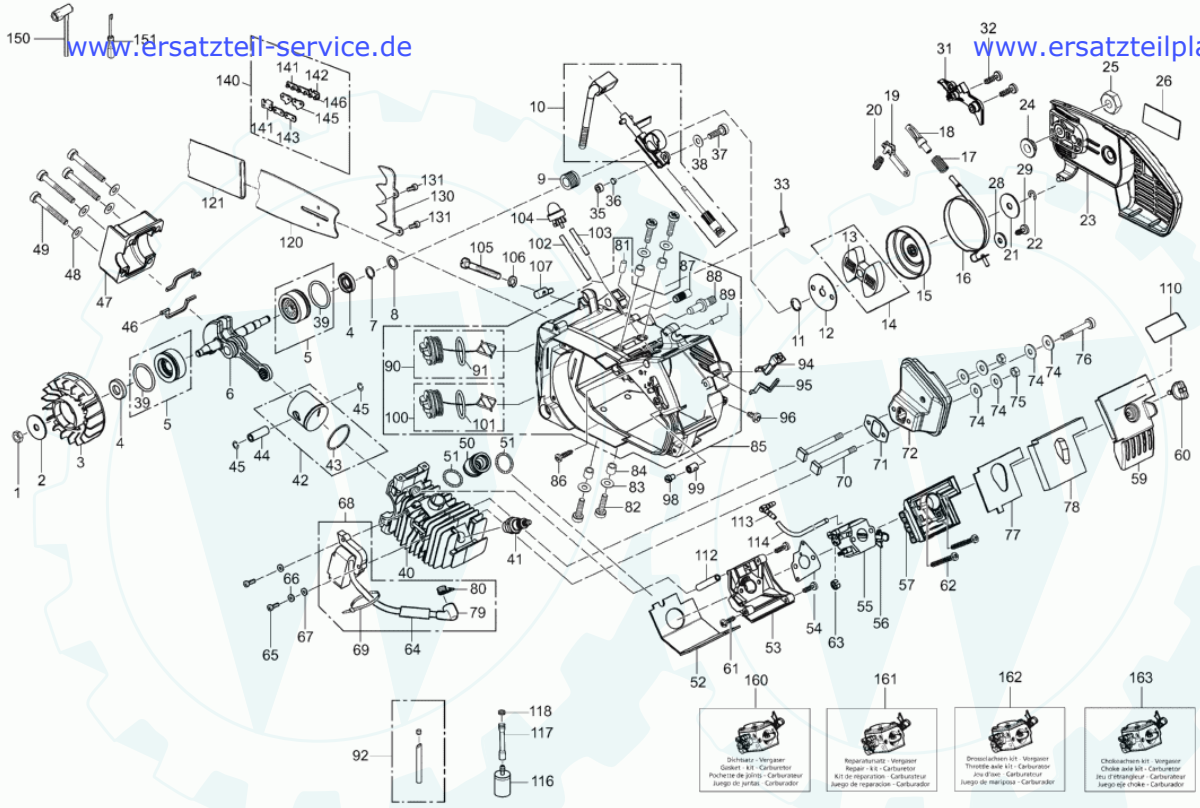

Art.-Nr.	Menge	Beschreibung	Pos	Modell	Info
0020145	1	6KT.MU.M8X1 934-8ZN GELB			1
0072141	1	SCHEIBE 2,1X10,7,2093 TE.			2
2400278	1	LUEFTERRAD 1:2,8KEG. SELETTTRA INDUKTIV			3
0054237	2	WD.RING12X25X5 TTO SB 2			4
2100364	2	HUELSE 12X38,17X17 LAG.+0050187			5
2200113	1	KURBELWELLE MAPE +630,K-Bolzen 10			6
0055134	1	SI.RING12X1 471			7
0031194	1	SCHEIBE12X18X0,5 988PA			8
6074117	1	MITNEHMERSCHNECKE 1G R 2,5STG			9
0610533	1	OELPUMPE SET 633/630/640			10
0073220	1	FEDER 1X16 633			11
6042630	1	SCHEIBE10X48X1,0KU. ,630,635,636			12
0071226	2	FEDER 1,7X6,2X17,5 DRK.KU. 635,636			13
3500429	1	KUPPLUNG M10X1L.FLIEHKRAFT.			14
3500196	1	KU.GLOCKE3/8"6Z12/46,5D+NDL.			15
6200134	1	BREMSBAND VS.			16
0070305	1	FEDER 1,3X10,2X56 DRK.			17
6300208	1	VERSTELLUNG			18
6300175	1	DRUCKBLECH			19
0070253	1	FEDER 1,5X7X21,5 DRK.			20
0031333	1	SCHEIBE8,1X32X1,5			21
0055216	1	SI.SCHEIBE6 6799 MAGAZINIERT			22
6100412	1	SCHWERTABD.			23
6031993	1	BU.8,5X18,6/14,5X5,8DIST.			24
0020214	1	6KT.MU.M8-10.ZN SW19			25
0069106	1	SKS.SOLO			26
0030102	1	SCHEIBE5,3 9021A ST.ZN GELB			28
0018362	1	LI.SHR.5X10KTKX T25 10.9			29
6074975	1	BREMSBANDABDECKUNG			31
0018274	2	LI.SHR.5X16KTKX T25			32
0073381	1	FEDER 1,3X7,1X8,4 DREH.			33
6074120	1	HUELSE 5,3x10x5,8DIST.SWZ.			35
0044130	1	NIET 5,5x0,17x3x8-ST.HH.			36
0018336	1	ZYL.SHR.M5X16KXRI.T25 10.9			37
0030108	1	SCHEIBE5,3 125B ST.ZN GELB			38
0062280	2	O.RING 30X3FPM/VITON 80SH.			39
2200989	1	ZYL.38,00 NI. VS. M.STIFT F.ET 630,633	40	630	
2200987	1	ZYL.40,00 NI. VS. M.NEUER ÖLPUMPE	40	640	
2300730	1	ZUENDKERZE WSR6F200 BOSCH	41		
2200633	1	KOLBEN 38,00 +630,K-Bolzen 10	42	630	
2200630	1	KOLBEN 40,00 K-Bolzen 10	42	640	
2048386	1	KOLBENRING 38X1,5 AC-FG-SM(445,630,636)	43	630	
2048140	1	KOLBENRING 40x1,5 AC-FG-SM	43	640	
203124925	1	KOLBENBOLZEN 10/6,5X28 444,445,630-656	44		
0055267	2	SI.RING10X0,8C SPRG.73130	45		
2063370	2	DICHTUNGSTEIL ZYL.KURBELGEH.	46		
6100134	1	KURBELGEHAEUSE VS.	47		
0072140	4	SCHEIBE5,2X12X0,5 2093A TE.	48		
0018340	4	ZYL.SHR.M5X40KXRI.T25 10.9	49		
6063101	1	VERB.SCHLAUCH	50		
0071153	2	FEDER ZUG.RINGFEDER20	51		
0060120	1	ISOLIERPLATTE	52		
2300815	1	VERGASERSTUTZEN VS. F.ET	53		
2061514	1	DIC.VERGASERSTUTZEN 0,8 DICK	54		
2300812	1	VERGASER 47A102B BING 630/633/640	55		
2300138	1	VERGASER WT-577A	55		
6074940	1	RASTHEBEL F.BING-47/VERGASER	56		
2500209	1	FILTERGEHAEUSE VS.	57		
6074116	1	DECKEL	59		
6800334	1	SCHRAUBE M5X16 FILTER.	60		
0018274	3	LI.SHR.5X16KTKX T25	61		
0018226	2	LI.SHR.5X40KTKX T25	62		
2074905	1	HALTERING	63		
0061130	1	FILZ 40x26,5x1,5 SK.	64		
0018327	2	ZYL.SHR.M4X20KXRI.T25 8.8	65		
0030101	1	SCHEIBE4,3 433ST.ZN	66		
0072148	2	SI.SCHEIBE4 6796A ZN SPN.	67		
2300481	1	ZÜNDMODUL SELETTTRA I.6/F INDUKTIV	68		
0066455	1	KABELBAND 98X2,5 SCHWARZ	69		
0018110	2	4KT.SHR.M5X50 AUSPUFF	70		
2061516	1	DIC.AUSPUFF. 635,640	71		
2500196	1	AUSPUFF BL.VS. COSMOS	72		
0072144	6	SI.SCHEIBE5 6796A ZN SPN.	74		
0028137	2	6KT.MU.M5 STO.980ZN.	75		
0018399	1	ZYL.SHR.M5X35KXRI.T25 8.8/10.9	76		
2048390	1	FILTERPLATTE 633,637,640	77		
2048389	1	FILTERSCHAUMPLATTE 633,637	78		
0084621	1	KERZENSTECKER	79		
0073360	1	KONTAKTFEDER SELETTTRA NR.5700270002	80		
2700403	1	VENTIL RUECKSCHLAG.WEISS	81		
0018423	4	ZYL.SHR.M5X18KXRI.T25 10.9	82		
0072140	4	SCHEIBE5,2X12X0,5 2093A TE.	83		

www.ersatzteilplan.de

www.ersatzteilplan.de