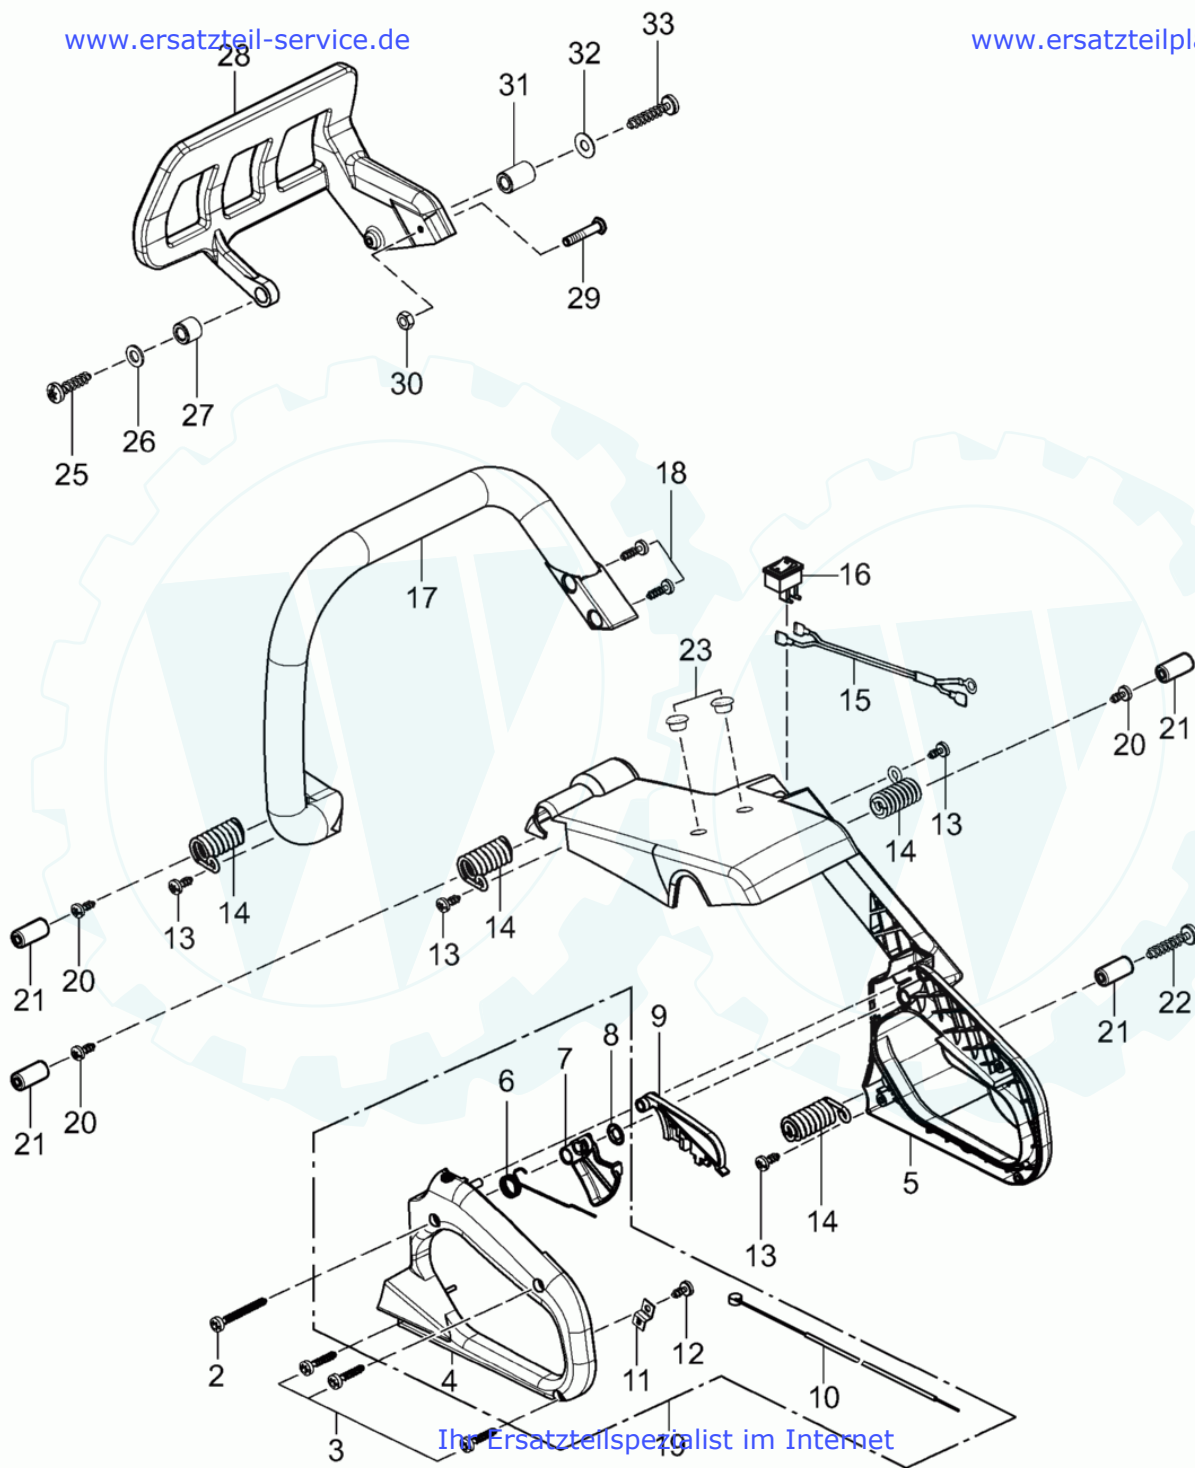

Art.-Nr.	Menge	Beschreibung	Pos	Modell	Info
2600306	1	STARTER LL. RT. 633,640	1		
0069889	1	SKS SOLC 60X35ROYALSCET	2		
2100891	1	STARTERGEHAEUSE RT.633,630,640,637 F.ET	3		
006317025	1	STARTERSEIL 3X850 GEWACHST	4		
2074570	1	STARTERGRIF (HITZEBESTÄNDIG/HART)	5		
2600283	1	FEDERKASSETTE LL f.Sägen,639,645,650,654	6		
2074992	1	SEILROLLE LL. 630,640	7		
2074135	1	STARTERKLINKE	8		
2074136	1	KULISSE	9		
0073417	1	FEDERSTECKER1,4	10		
0018363	3	LI.SHR.5X20KTKX T25	11		

www.ersatzteil-service.de

www.ersatzteilplan.de

Ihr Ersatzteilspezialist im Internet

Art.-Nr.	Menge	Beschreibung	Pos	Modell	Info
0018358	1	LI.SHR.4X35KTKX T25			2
0018356	3	LI.SHR.4X20KTKX T25			3
6073102	1	GRIFFSCHALE L.			4
6073103	1	GRIFFSCHALE R. 630,640			5
0073130	1	FEDER SCHENKEL. 630,640			6
6074118	1	GASHEBEL 630,640			7
0035160	1	SI.SCHEIBE7X13,5X1,4			8
6074968	1	HEBEL SI.SWZ.RAL9005			9
2800101	1	BOWDENZUG GAS			10
6043630	1	BEFESTIGUNGSBLECH			11
0018354	1	LI.SHR.4X12KTKX T25			12
0018361	4	LI.SHR.5X12KTKX T25			13
0073397	4	FEDER 2,5X13,5X33X16 DAEMPfung			14
0084868	1	KABEL MASSE/KURZSCHLUSS.F.SELETTA			15
0084477	1	SCHALTER KURZSCHLUSS			16
6073104	1	HALTEBUEGEL 630,640			17
0018274	2	LI.SHR.5X16KTKX T25			18
6800348	1	GRIFFSCHALE L. VS. 630,640			19
0018361	3	LI.SHR.5X12KTKX T25			20
6074130	4	HUELSE 11X5,5X22 WEGBEGRENZUNG			21
0018276	1	LI.SHR.5X35KTKX T25			22
5074159	2	KAPPE 11/16X6,5 ABDECK.SCHWARZ ,450,589			23
0018363	1	LI.SHR.5X20KTKX T25			25
0030108	1	SCHEIBE5,3 125B ST.ZN GELB			26
0033231	1	ROHR10X2,3X10 DIST.AL.			27
6073105	1	HANDSCHUTZ			28
6032690	1	6KT.SHR.M4X21,5 SCHALTBLZ.			29
0028118	1	6KT.MU.M4 980VM4 ZN GELB			30
0033230	1	ROHR10X2,3X16,3 DIST.AL.			31
0072140	1	SCHEIBE5,2X12X0,5 2093A TE.			32
0018257	1	LI.SHR.5X25KTKX T25			33