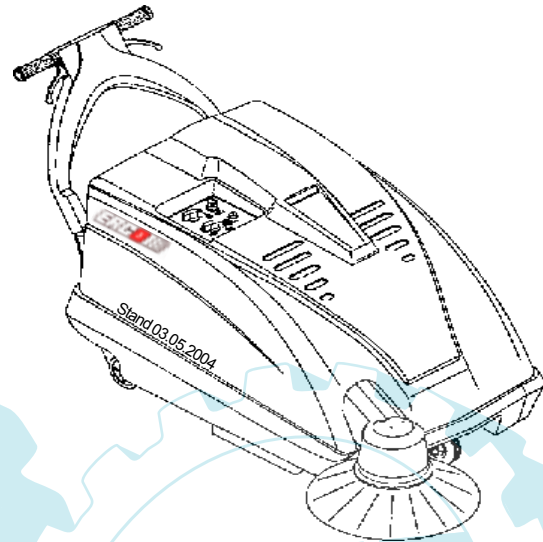

ERGO

...wir lassen nichts liegen

ERSATZTEILLISTE

Kehrsaugmaschine ER-KOBRA-550

**ECHO-Motorgeräte
Vertrieb Deutschland GmbH
Otto-Schott-Str. 7**

72555 Metzingen

**Telefon 07123-1091
Telefax 07123-2589
<http://www.echo-shop.de>
email: info@echo-shop.de**