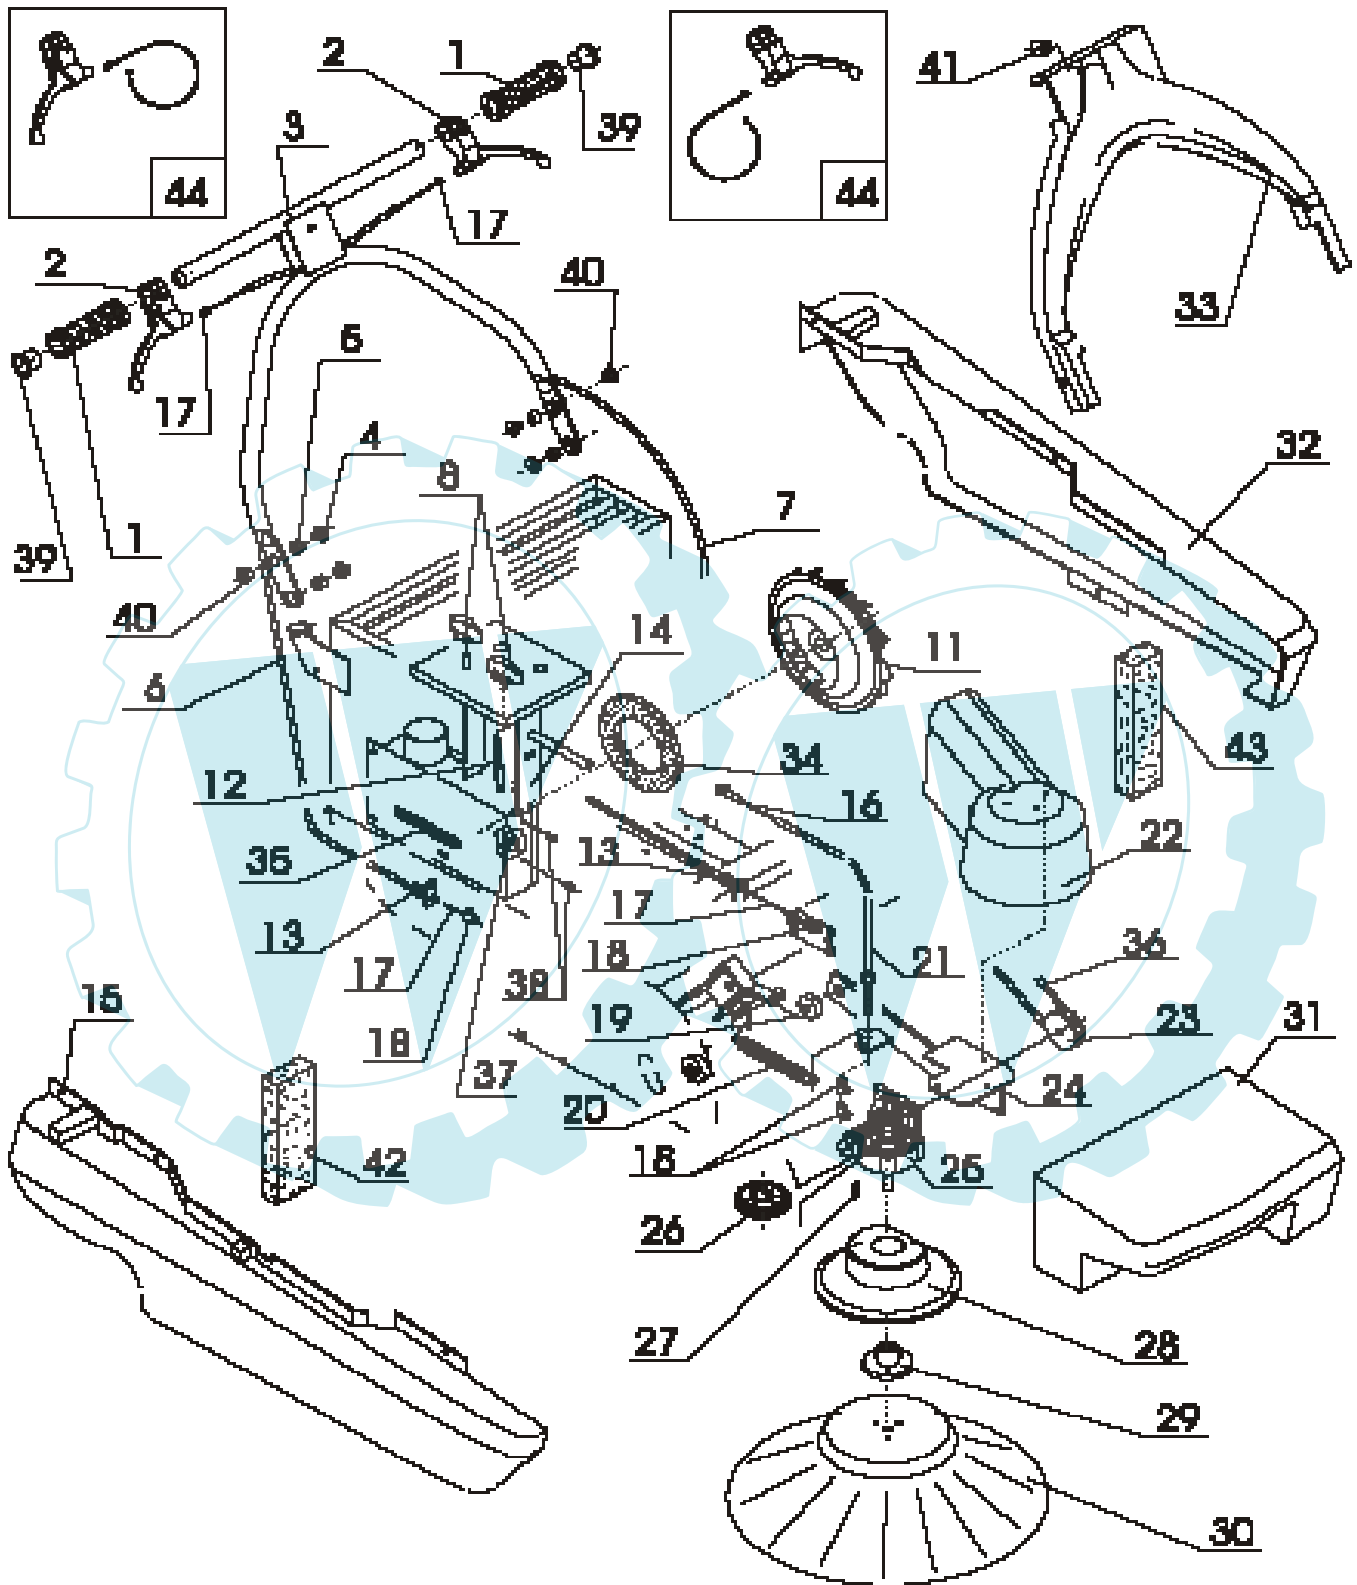

Bild	Artikelnummer	Anzahl bei Modell		Bezeichnung
		ER-KOBRA-550		
		STHO	ES	
57	07-130193	1	1	Halterung ab S-Nr.: 1010
58	07-730049	1	1	Scheibe ab S-Nr.: 1010
59	07-730033	1	1	Elastische Platte ab S-Nr.: 1010
60	07-740008	1	1	Sicherungsring ab S-Nr.: 1010
61	07-410001	1	1	Lager ab S-Nr.: 1010
62	07-270059	1	1	Scheibe ab S-Nr.: 1010
63	07-490195	1	1	Riemenspanner kpl. bis S-Nr.: 1009
64	07-510274	1	1	Aufkleber
65	07-210280	1	1	Scheibe ab S-Nr.: 1010
66	07-490202	1	1	Halterung kpl.
67	07-490203	1	1	Halterung kpl.

Bild 3

Ersatzteilliste ER-KOBRA-550

Bild	Artikelnummer	Anzahl bei Modell		Bezeichnung
		ER-KOBRA-550		
		STHO	ES	
1	07-330109	1	1	Handgriffs
2	07-580187	2	2	Hebel
3	07-120403	1	1	Griffstange
4	07-210268	4	4	Büchse
5	07-360255	4	4	Ring
6	07-580157	1	1	Umhuellung
7	07-580158	1	1	Umhuellung
8	07-580143	2	2	Handgriff
11	07-330006	1	1	Ventilatorfluegel
12	07-120373	1	1	Bolzen
13	07-570028	2	2	Einstellschraube
14	07-130189	1	1	Luftkasten
15	07-310159	1	1	Stoss-shutz, rechts RAL 3000
16	07-560043	1	1	Tau
17	07-580189	1	1	Draht
18	07-570007	3	3	Klemmnippel
19	07-210274	1	1	Scheibe
20	07-550026	1	1	Feder
21	07-560042	1	1	Umhuellung
22	07-31060	1	1	Schutz RAL 3000
23	07-270067	1	1	Scheibe
24	07-120376	1	1	Halterung
25	07-530011	1	1	Schneckengetr.
26	07-790018	1	1	Reductions
27	07-750015	1	1	Keil
28	07-310061	1	1	Seitenbesenschut z
29	07-320003	1	1	Halterung
30	07-520026	1	1	Seitenbesen
31	07-310158	1	1	Stoss-shutz, vorn RAL 3000
32	07-310157	1	1	Stoss-shutz, RAL 3000
33	07-310154	1	1	Handgriffsbedeck ung RAL 3000
34	07-340005	1	1	Dichtung
35	07-550004	1	1	Feder
36	07-430043	1	1	Riemen
37	07-720049	2	2	Mutter
38	07-330013	2	2	Stopfen
39	07-330110	2	2	Stopfen
40	07-210265	2	2	Büchse
41	07-110390	1	1	Distanzbuechse
42	07-360279	1	1	Staubfilter rechts, (ab S-Nr.: 1938)
43	07-360278	1	1	Staubfilter links, (ab S-Nr.: 1938)
44	07-490381	R	R	Ersatzgriff bis S-Nr.: 55000283