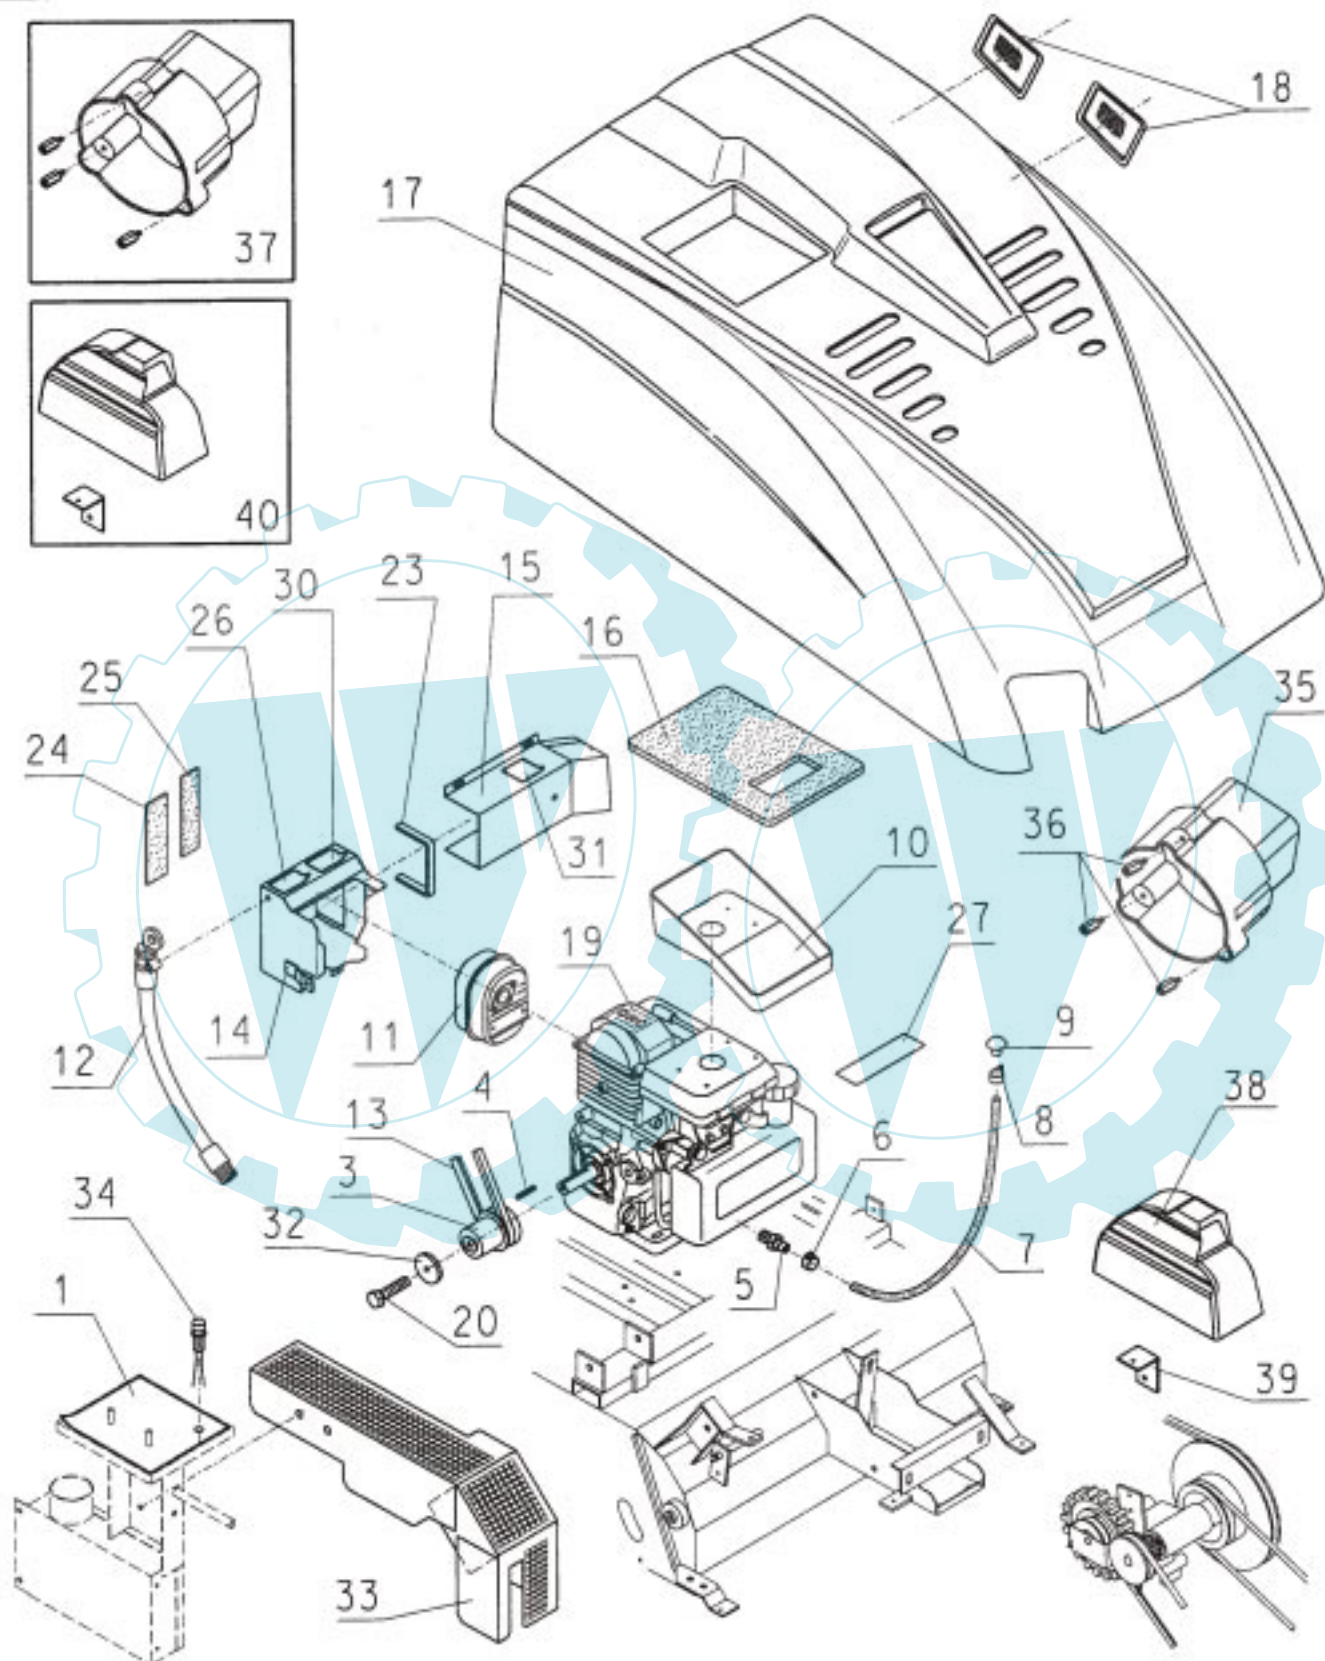

Bild 5

Ersatzteilliste ER-KOBRA-550

Bild	Artikelnummer	Anzahl bei Modell		Bezeichnung
		ER-KOBRA-550		
		STHO	ES	
1	07-510249	1	-	Aufkleber
2	07-120395	1	-	Schutz
3	07-230055	1	-	Scheibe
4	07-540006	1	-	Keil
5	07-210275	1	-	Nipples
6	07-580004	1	-	Schlauchbride
7	07-360267	1	-	Oel Auspuffrohr
8	07-640043	1	-	Streifband
9	07-330011	1	-	Gewindenippel
10	07-310147	1	-	Gehäuse
11	07-180028	1	-	Auspufftopf
12	07-900416	1	-	Oelsniveau Stange
13	07-430027	1	1	Riemen
14	07-120397	1	-	Luftleiter
15	07-120396	1	-	Auspufftopf
16	07-360264	1	-	Schwamm
17	07-490190	1	--	Gehäuse
	07-310165	1		Gehäuse
18	07-900388	2	-	Seitlicher Netz links
19	07-540078	1	-	Original Honda 4HP Motor
20	07-710134	1	-	Schraube
23	07-360268	1	-	Profil
24	07-360269	1	-	Profil
25	07-360271	1	-	Profil
26	07-510263	1	-	Aufkleber
27	07-360270	1	2	Aufkleber
30	07-510266	1	-	Aufkleber
31	07-510082	1	-	Aufkleber
32	07-210284	1	-	Scheibe
33	07-120409	1	-	Schutz ab S-Nr.: 1090
34	07-900427	1	-	Ausschaltungsknopf ab S-Nr.: 1256
35	07-310169	1	-	Absaugungsleiter ab S-Nr.: 1105
36	07-210286	3	-	Distanzbuechse ab S-Nr.: 1105
37	07-490199	R	-	Satz Absaugungsleiter bis S-Nr.: 1104
38	07-310168	1	-	Schutzdeckel ab S-Nr.: 1105
39	07-110384	1	-	Halterung ab S-Nr.: 1105
40	07-490201	R	-	Schutzdeckel bis S-Nr.: 1104