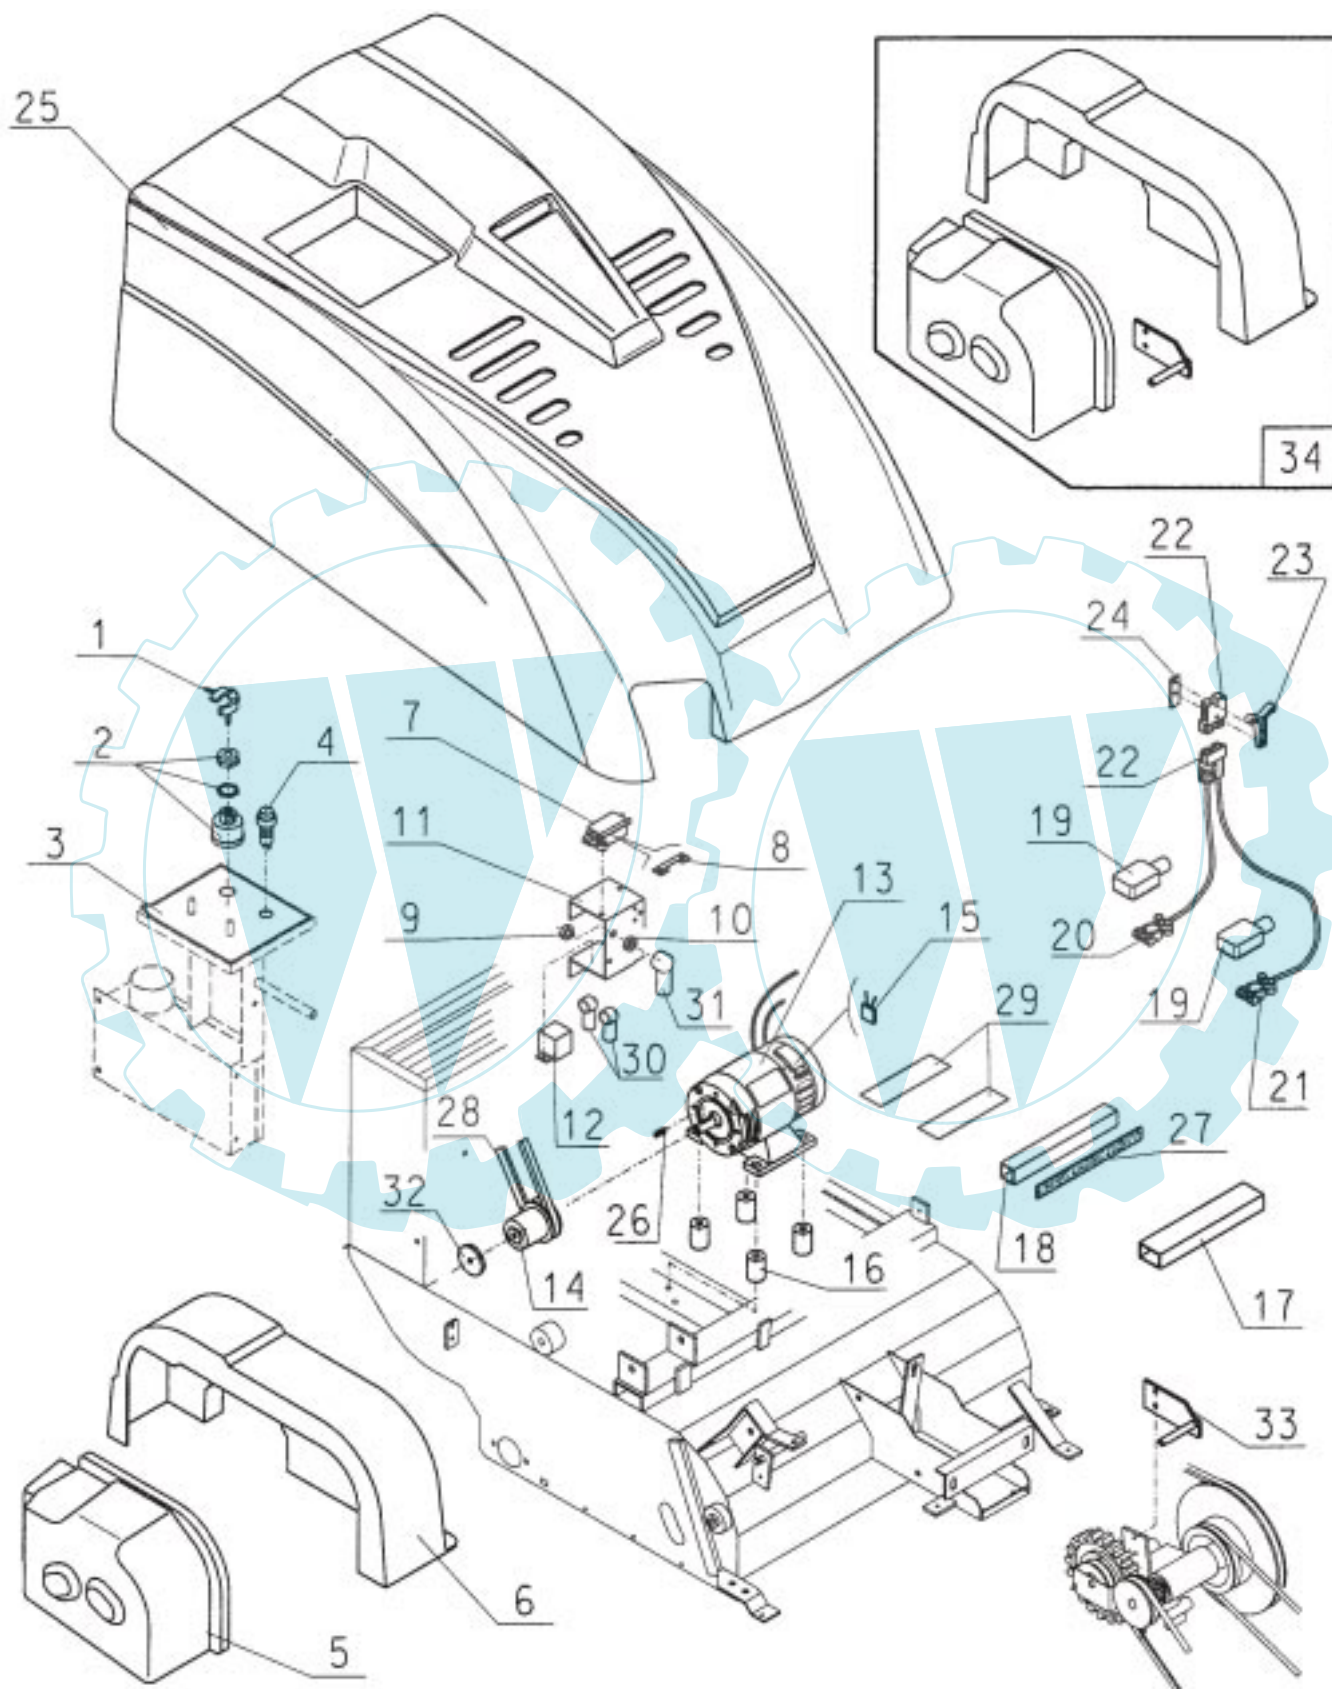

Bild 6

Ersatzteilliste ER-KOBRA-550

Bild	Artikelnummer	Anzahl bei Modell		Bezeichnung
		ER-KOBRA-550		
		STHO	ES	
1	07-660018	-	1	Paar von Schluesseln
2	07-660020	-	1	Schalter Ohne Schluessel
3	07-510248	-	1	Aufkleber
4	07-650001	-	1	Entlademelder
5	07-310173	-	1	Gehaeuse Ad der serien n1100
6	07-310171	-	1	Schutz Ad der serien n1100
7	07-640087	-	1	Sicherungshalter
8	07-640174	-	2	Sicherung 50A
9	07-280008	-	1	Scheibe
10	07-280009	-	1	Scheibe
11	07-110379	-	1	Elektrischer Tafelhalter
12	07-660043	-	1	Relais
13	07-610020	-	1	Motor
14	07-230056	-	1	Scheibe
15	07-640064	-	4	Kohle
16	07-210254	-	4	Distanzbuechse
17	07-110367	-	1	Batterie Distanzbuechse
18	07-110368	-	1	Batterie Distanzbuechse
19	07-330066	-	2	Klammerbedeckung
20	07-640093	-	1	Clamp(+)
21	07-640094	-	1	Klammer(-)
22	07-640003	-	2	Stecker
23	07-640103	-	1	Handgriff
24	07-110346	-	1	Kniehebel
25	07-310164	-	1	Gehaeuse
26	07-750002	-	1	Keil
27	07-360261	-	1	Profil
28	07-430027	1	1	Riemen
29	07-360270	1	2	Aufkleber
30	07-640119	-	2	Kappe
31	07-640116	-	1	Kappe
32	07-210012	-	1	Scheibe
33	07-120408	-	1	Riemensfuehrung ab S-Nr.: 1100
34	07-490198	-	1	Schutz Satz bis S-Nr.: 1099