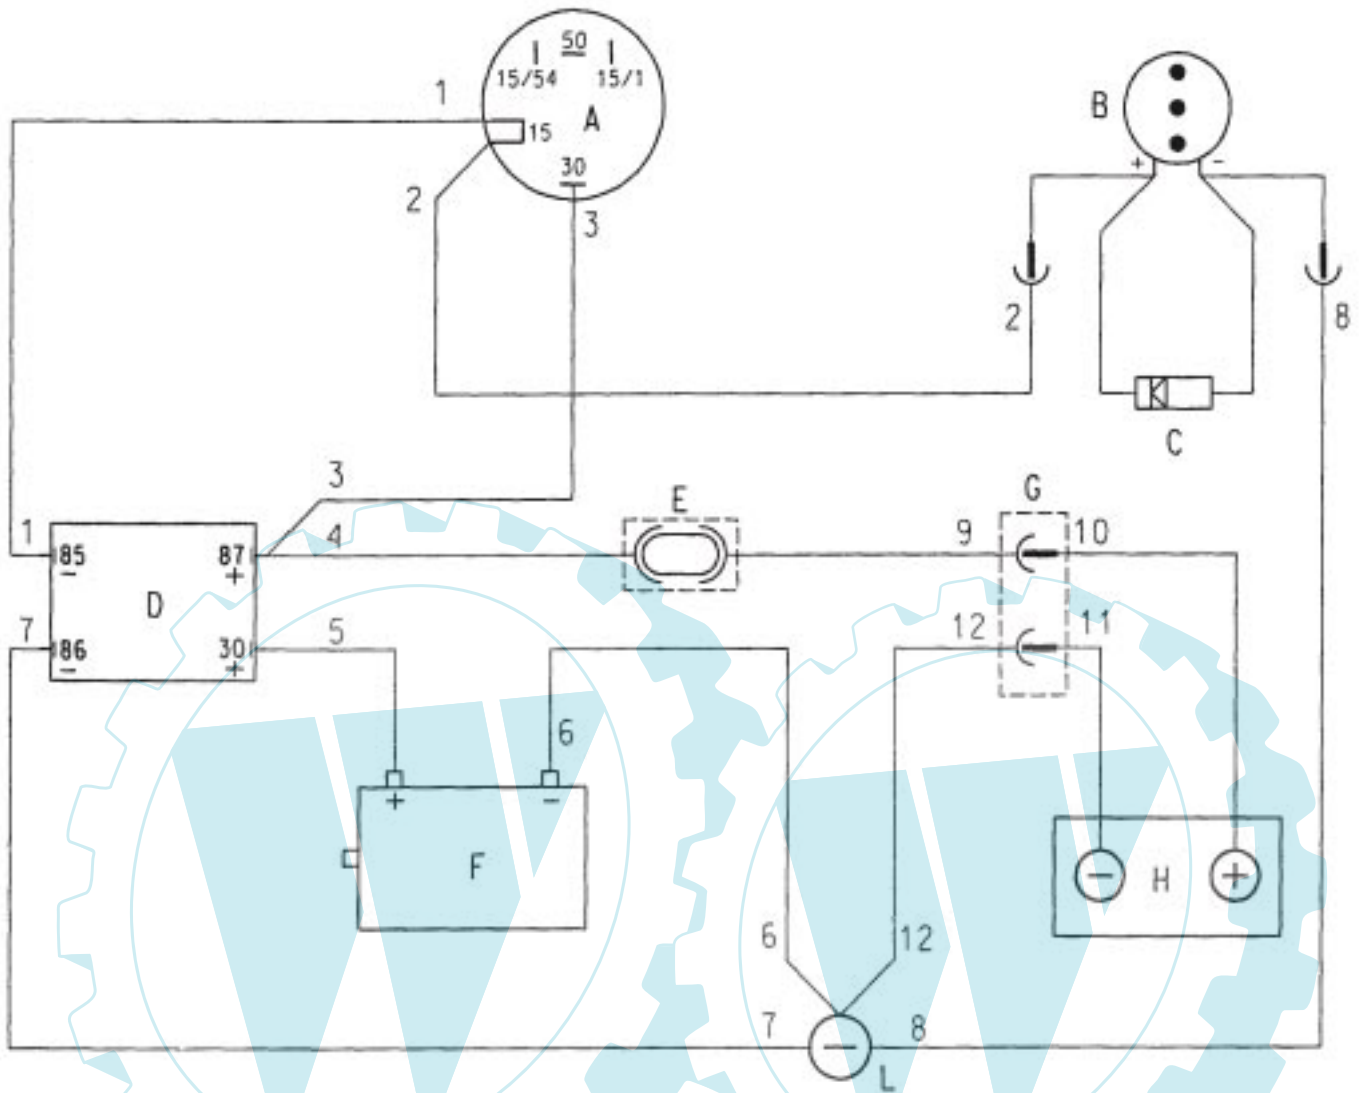

ELEKTRISCHE ANLAGE	
A	Anlasser schalter
B C	Batterie Ladunganzeige Diode 3A
D	Unterbrecher
E	Schmelzsicherung 50A
F	12V Elektrischer Motor
G	Batterie stecker
H	Batterie 12V
L	Negativer pol