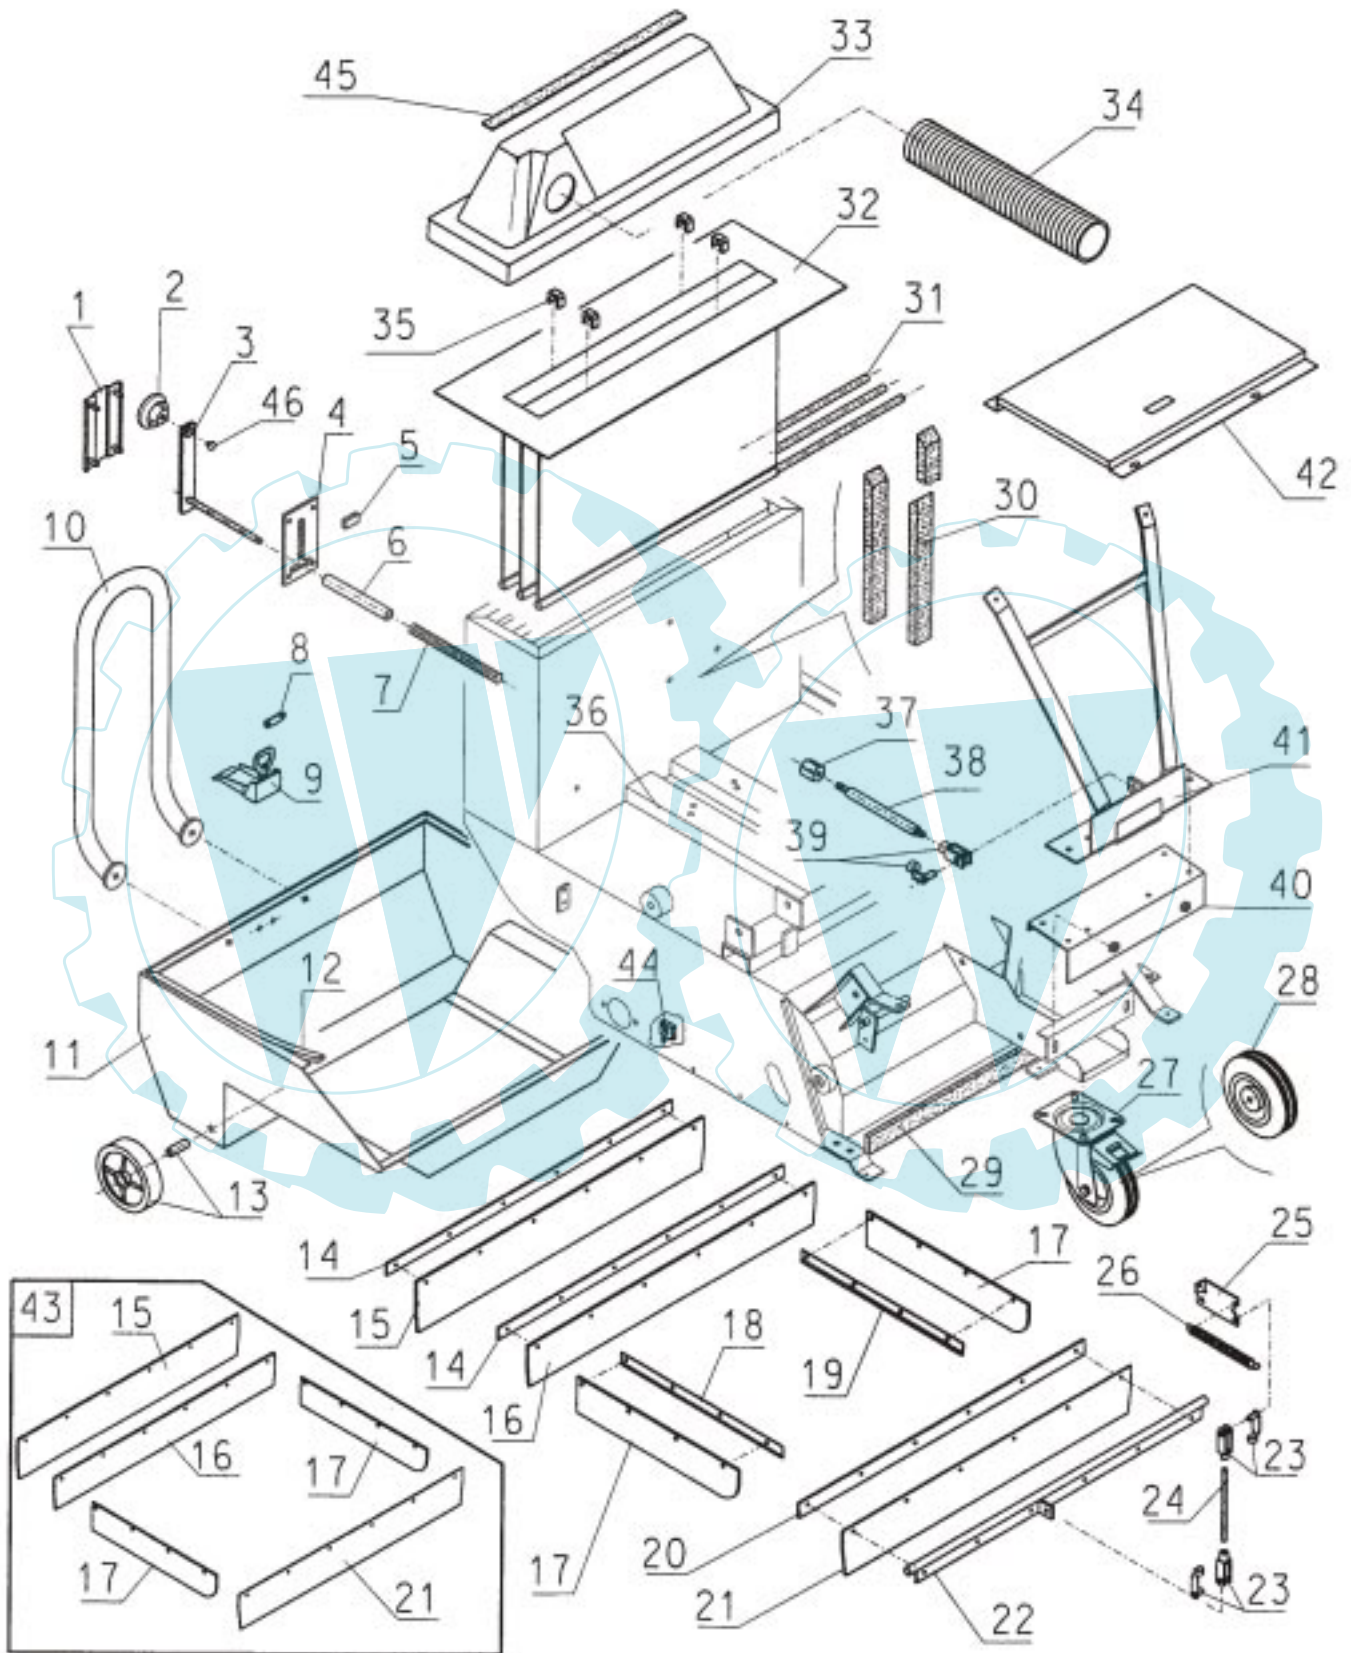

Bild 1

Ersatzteilliste ER-KOBRA-550

Bild	Artikelnummer	Anzahl bei Modell		Bezeichnung
		ER-KOBRA-550		
		STHO	ES	
1	07-110352	1	1	Hebelsbedeckung
2	07-330105	1	1	Handgriff
3	07-130187	1	1	Filterrüttlerhebel
4	07-360226	1	1	Distanzbuchse
5	07-360254	1	1	Stopfen
6	07-360233	1	1	Henkel
7	07-550059	1	1	Feder
8	07-580139	1	1	Verschlusshaken
9	07-580138	1	1	Verschluss
10	07-180027	1	1	Behaelter Griff
11	07-120390	1	1	Schmutzbehaelter
12	07-M30027	1	1	Profil
13	07-440020	2	2	Rad
14	07-110349	2	2	Feinblech
15	07-340037	1	1	Gummi
16	07-340036	1	1	Gummi
17	07-340035	2	2	Gummi
18	07-110348	1	1	Feinblech
19	07-110347	1	1	Feinblech
20	07-110353	1	1	Feinblech
21	07-340038	1	1	Gummi
22	07-130188	1	1	Grobschmutzklappe
23	07-580012	2	2	Gabel mit Kammern
24	07-110354	1	1	Stange
25	07-110355	1	1	Hebel
26	07-550004	1	1	Feder
27	07-440033	1	1	Rad
28	07-440034	1	1	Rad als Ersatz
29	07-360259	1	1	Profil
30	07-360234	4	4	Schwamm
31	07-110350	3	3	Rüttelndes Rundeisen
32	07-520055	1	1	Filtersack
33	07-310156	1	1	Filter Deckel Weiß 1605-SL
34	07-360257			Rohr
35	07-580151	4	4	Streifband
36	07-130191	1	1	Rahmen
37	07-210273	1	1	Mutter
38	07-210272	1	1	Stange
39	07-580056	1	1	Gabel mit Kammern
40	07-120393	1	1	Motorhaube Halter
41	07-120394	1	1	Motorhaubeverschluss
42	07-110380	1	1	Verschussblech
43	07-490183	R	R	Dichtstreifen Set
44	07-720049	2	2	Mutter
45	07-360265	1	1	Profil
46	07-330013	1	1	Stopfen

Bild	Artikelnummer	Anzahl bei Modell		Bezeichnung
		ER-KOBRA-550		
		STHO	ES	
57	07-130193	1	1	Halterung ab S-Nr.: 1010
58	07-730049	1	1	Scheibe ab S-Nr.: 1010
59	07-730033	1	1	Elastische Platte ab S-Nr.: 1010
60	07-740008	1	1	Sicherungsring ab S-Nr.: 1010
61	07-410001	1	1	Lager ab S-Nr.: 1010
62	07-270059	1	1	Scheibe ab S-Nr.: 1010
63	07-490195	1	1	Riemenspanner kpl. bis S-Nr.: 1009
64	07-510274	1	1	Aufkleber
65	07-210280	1	1	Scheibe ab S-Nr.: 1010
66	07-490202	1	1	Halterung kpl.
67	07-490203	1	1	Halterung kpl.