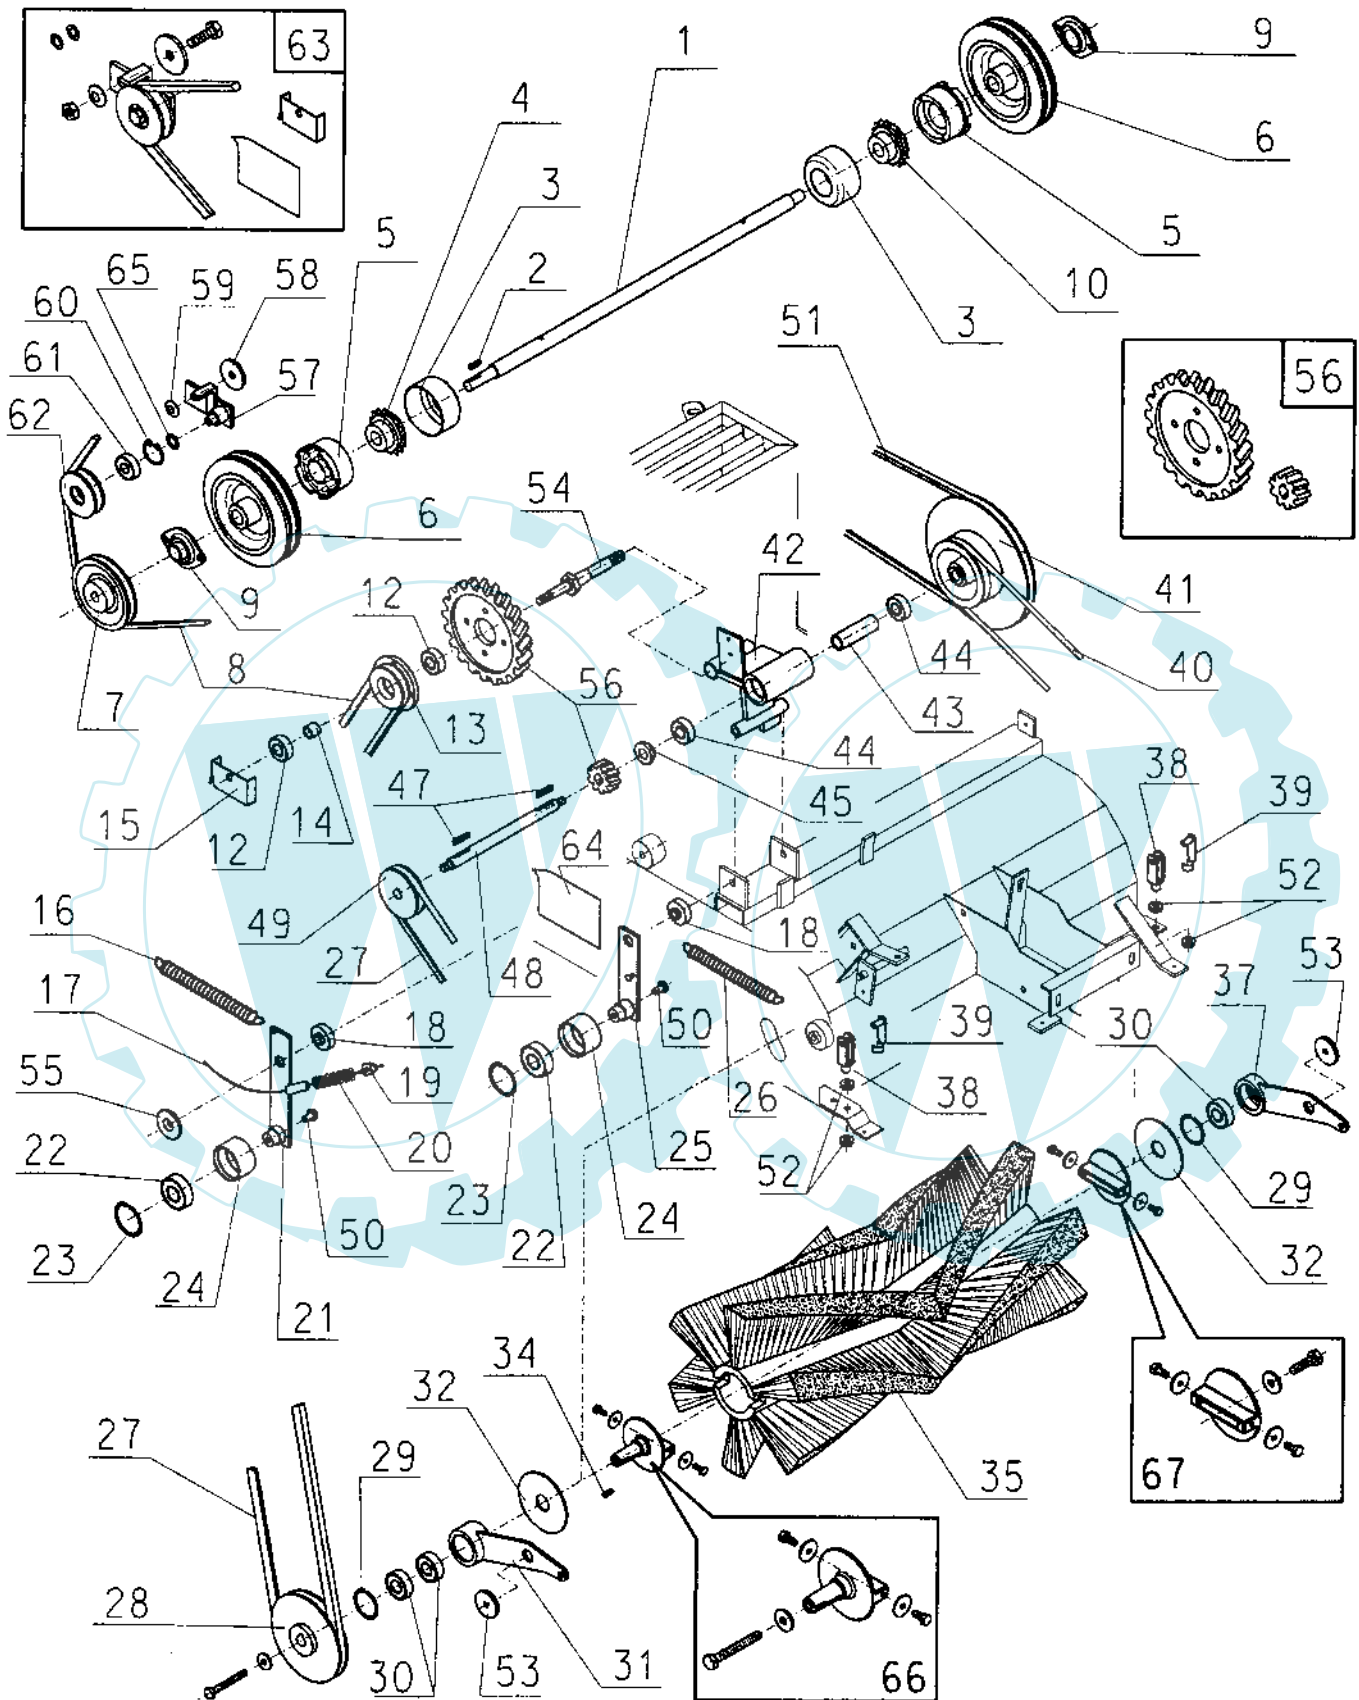

Bild 2

Ersatzteilliste ER-KOBRA-550

Bild	Artikelnummer	Anzahl bei Modell		Bezeichnung
		ER-KOBRA-550		
		STHO	ES	
1	07-230057	1	1	Welle
2	07-750002	1	1	Keil
3	07-320005	2	2	Schuttkappe
4	07-900193	1	1	Nabe
5	07-320004	2	2	Radflansch
6	07-440005	2	2	Rad
7	07-270065	2	2	Scheibe
8	07-430046	1	1	Riemen
9	07-420001	2	2	Halter
10	07-900192	1	1	Nabe
12	07-410001	2	2	Lager
13	07-270069	1	1	Nabe
14	07-210258	1	1	Distanzbuchse
15	07-110351	1	1	Riemenführung
16	07-550045	1	1	Feder
17	07-580149	1	1	Draht
18	07-210257	2	2	Scheibe
19	07-570007	1	1	Klemmnippel
20	07-550060	1	1	Feder
21	07-130185	1	1	Riemenspanner
22	07-410032	2	2	Lager
23	07-740020	2	2	Ring
24	07-210253	2	2	Buchse
25	07-130184	1	1	Riemnspanner
26	07-550031	1	1	Feder
27	07-430037	1	1	Riemen
28	07-270064	1	1	Scheibe
29	07-740025	2	2	Ring
30	07-410016	3	3	Lager
31	07-130183	1	1	Halterung
32	07-360220	2	2	Schutz
34	07-750030	1	1	Keil
35	07-520056	1	1	Hauptbürste
37	07-130182	1	1	Halterung
38	07-580085	2	2	Gabelkopf
39	07-580086	2	2	Klammer
40	07-430043	1	1	Riemen
41	07-270068	1	1	Scheibe
42	07-130186	1	1	Halterung
43	07-210256	1	1	Distanzbuchse
44	07-410005	2	2	Lager
45	07-210255	1	1	Distanzbuchse
47	07-750016	2	2	Keil
48	07-230054	1	1	Welle
49	07-270066	1	1	Scheibe
50	07-330051	2	2	Stopfen
51	07-430027	1	1	Riemen
52	07-730032	8	8	Elastische Platte
53	07-730048	2	2	Scheibe
54	07-210276	1	1	Welle
55	07-110385	1	1	Scheibe
56	07-900417	1	1	Getriebe Ersatzset