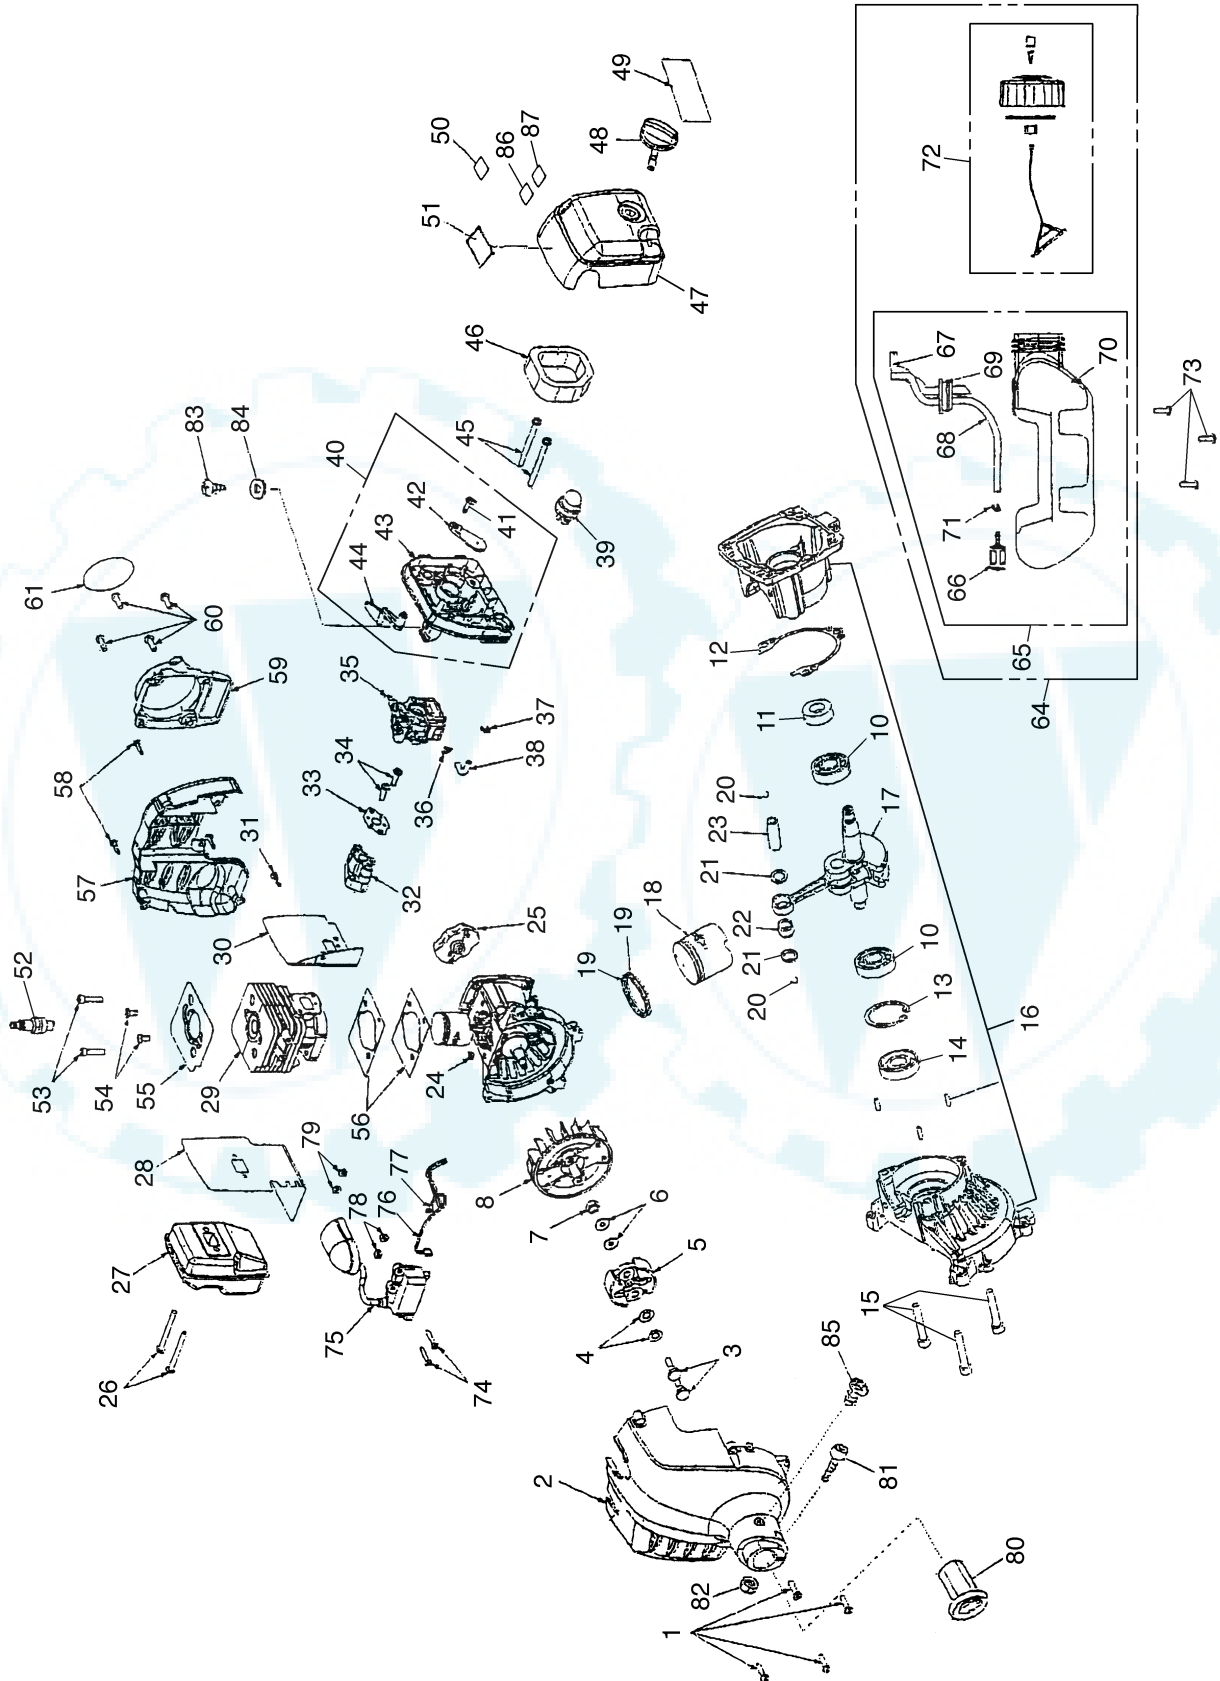

BT250

Fig.2 ENGINE GROUP

Fig.2 ENGINE GROUP

Key#	PART NUMBER	DESCRIPTION	Q'TY /UNIT	NOTE	Key#	PART NUMBER	DESCRIPTION	Q'TY /UNIT	NOTE
1	TT6634401	SCREW	4		51	TT9506011	DECAL(caution)	1	
2	TT3075406	FRONT HOUSING	1		52	TT8714402	SPARK PLUG	1	
3	TT6635301	SCREW CLUTCH	2		53	TT6634201	CAP SCREW	2	
4	TT6969601	WASHER CURVED	2		54	TT6635102	SCREW TORX	2	
5	TT3075603	CLUTCH ASSY	1		55	TT6300221	PLATE FIN	1	
6	TT6969501	WASHER PLAIN	2		56	TT9070901	GASKET CYLINDER	2	
7	TT6968901	NUT	1		57	TT5947001	REAR HOUSING	1	
8	TT6457402	ROTOR	1		58	TT6656301	SCREW TORX	3	
					59	TT3075304	RECOIL ASSY	1	
10	TT6968501	BEARING	2		60	TT6635101	SCREW TORX	4	
11	TT5987501	SEAL	1		61	TT9506403	DECAL STARTER	1	
12	TT9071301	GASKET CASE	1						
13	TT6968401	RING	1		64	TT3075804	TANK&CAP ASSY	1	
14	TT5687401	SEAL	1		65	TT3075705	•TANK ASSY	1	
15	TT6634801	SCREW	3		66	TT3075904	•• FILTER	1	
16	TT3075003	CRANKCASE ASSY	1		67	TT5688006	•• PIPE RETURN	1	
17	TT3090101	CRANKSHAFT ASSY	1		68	TT5688001	•• PIPE FUEL	1	
18	TT6457303	PISTON	1		69	TT5687801	•• TANK GROMMET	1	
19	TT6969001	RING	2		70	TT5835901	•• TANK	1	
20	TT6969101	CLIP RING	2		71	TT6976501	•• CLIP	1	
21	TT6968701	WASHER	2		72	TT3075803	•CAP ASSY	1	
22	TT6997001	NEEDLE BEARING	1		73	TT6635401	BOLT TORX	3	
23	TT6230101	WRIST PIN	1		74	TT6634901	BOLT TORX	2	
24	TT6968801	KEY	1		75	TT2917803	COIL&BOOT ASSY	1	
25	TT4300401	PULLEY ASSY	1		76	TT2914301	LEAD ASSY(BLACK)	1	
26	TT6634701	BOLT MAFFLER	2		77	TT2914302	LEAD ASSY(RED)	1	
27	TT3074802	MUFFLER & arrester	1		78	TT5946201	SPACER	2	
28	TT6300206	MUFFLER GASKET	1		79	TT6996901	WASHER	2	
29	TT6457003	CYLINDER	1		80	848EU053D0	CUSHION	1	
30	TT9071102	GASKET INSULATOR	1		81	01252-30630	BOLT	1	
31	TT6634502	SCREW TORX	1		82	1565-12140	NUT	1	
32	TT5994702	INSULATOR	1		83	2630-31950	SCREW	1	
33	TT9071103	GASKET CABURETOR	1		84	1484-86280	WASHER	1	
34	TT6634402	SCREW TORX	2		85	5883-32160	SCREW	1	
35	TT3074502	CARBURETOR	1		86	TT9402973	CE LABEL	1	
36	TT6970001	CLIP HOSE	1		87	TT9432905	NOISE LABEL	1	
37	TT6969901	CLIP HOSE	1						
38	TT5688002	PLASTIC RUBBER TUBING	1						
39	TT3078001	PRIMER ASSY	1						
40	TT3097402	CHOKE LEVER&PLATE ASSY	1						
41	TT6634501	• SCREW TORX	1						
42	TT5994601	• CHOKE PLATE	1						
43	TT4315001	• CARBURETOR PLATE	1						
44	TT5945801	• CHOKE LEVER	1						
45	TT6634601	BOLT CARBURETOR	2						
46	TT5687301	ELEMENT	1						
47	TT3099904	COVER ASSY	1						
48	TT5946101	KNOB	1						
49	TT9506501	DECAL	1						
50	TT9506009	DECAL(To Start)	1						