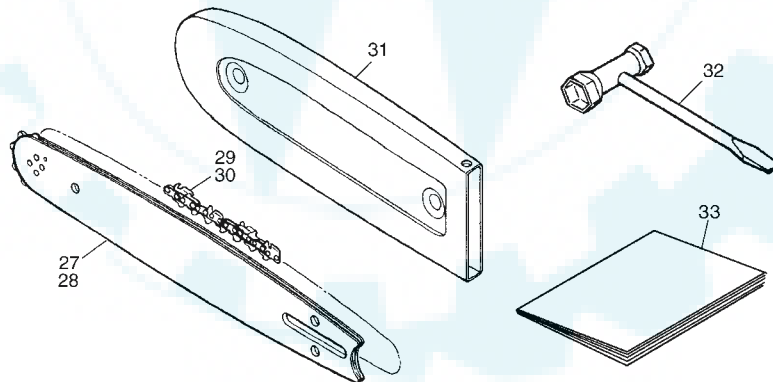

Fig. 2 CARBURETOR COMPONENTS & ACCESSORIES

Key#	PART NUMBER	DESCRIPTION	Q'TY /UNIT	NOTE
1	T2052-81000	CARBURETOR ASSY	1	
2	3306-81380	• SCREEN	1	
3	T2052-81120	• PUMP COVER	1	
4	3310-81130	• SCREW	1	
5	1491-81160	• SPRING	1	
6	2630-81170	• IDLE NEEDLE	1	
7	3310-81230	• METERING LEVER	1	
8	3310-81240	• SCREW	1	
9	3310-81250	• PIN	1	
10	3310-81280	• COVER	1	
11	2841-81270	• SPRING	1	
12	3356-81310	• NEEDLE VALVE	1	
13	2630-81330	• SCREW	1	
14	3350-81380	• SPRING	1	
15	T2052-81370	• SHAFT ASSY	1	
16	2670-81410	• SPRING	1	
17	3310-81341	• THROTTLE VALVE	1	
18	2880-81470	• SCREW	1	
19	3310-81351	• SCREW	4	
20	3080-81320	• SPRING	1	
21	2870-81330	• HIGH SPEED NEEDLE	1	
22	1480-81420	• PLUG	1	
23	2630-81440	• LEVER	1	
24	1148-81390	• RING	1	
25	3310-81360	• SCREW	1	
26	T2050-06020	GASKET/DIAPHRAGM KIT	1	
27	3606-52113	BAR12"	1	
28	3607-52112	BAR14"	1	
29	3602-52210	CHAIN 91SG-52E	1	14"
30	3606-52211	CHAIN 91VG-45E	1	12"
31	2873-97110	PROTECTOR	1	
32	2873-91140	WRENCH	1	
33	T2052-93110	MANUAL	1	

KOMATSU ZENOAH CO.

1-9 Minamidai, Kawagoe, Saitama, 350-1192 Japan