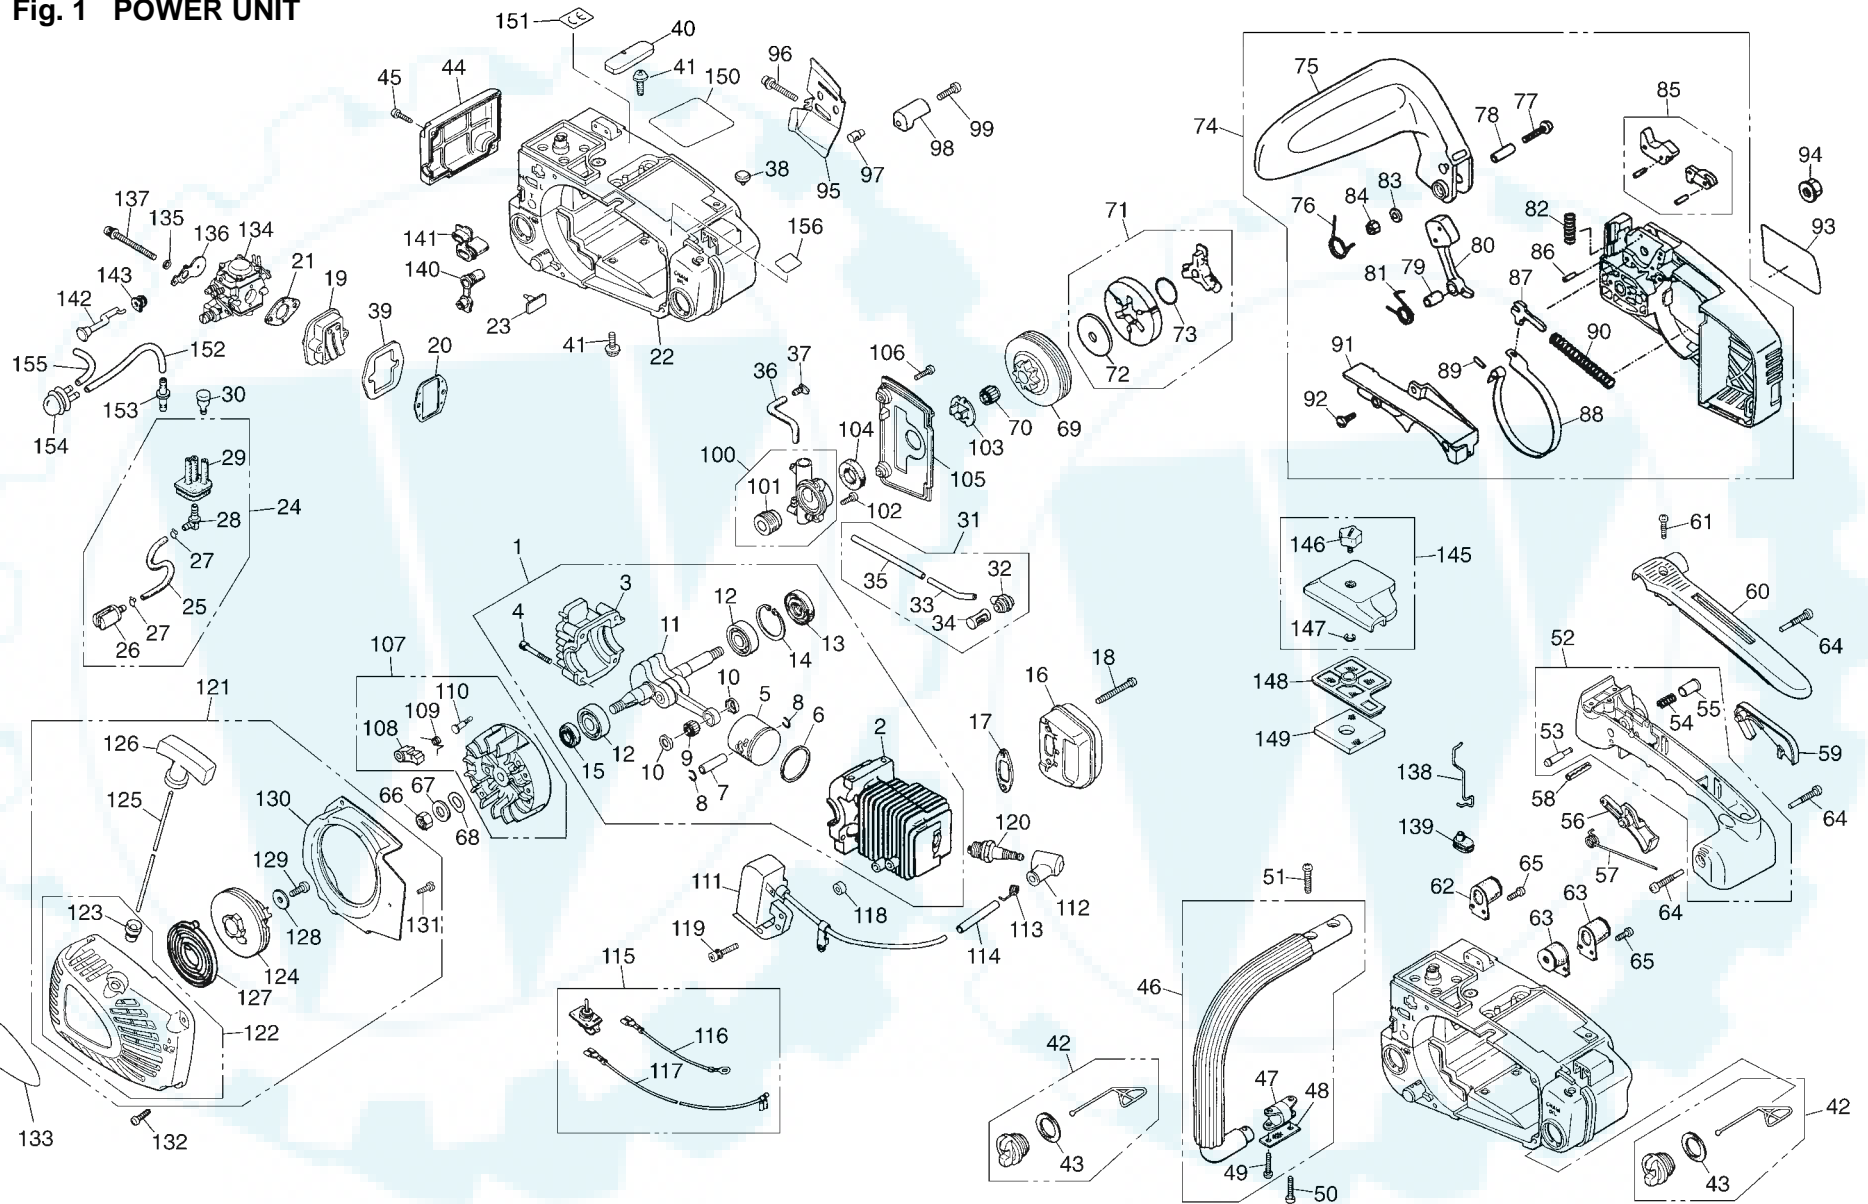

Fig. 1 POWER UNIT

Fig. 1 POWER UNIT

Fig. 1 POWER UNIT