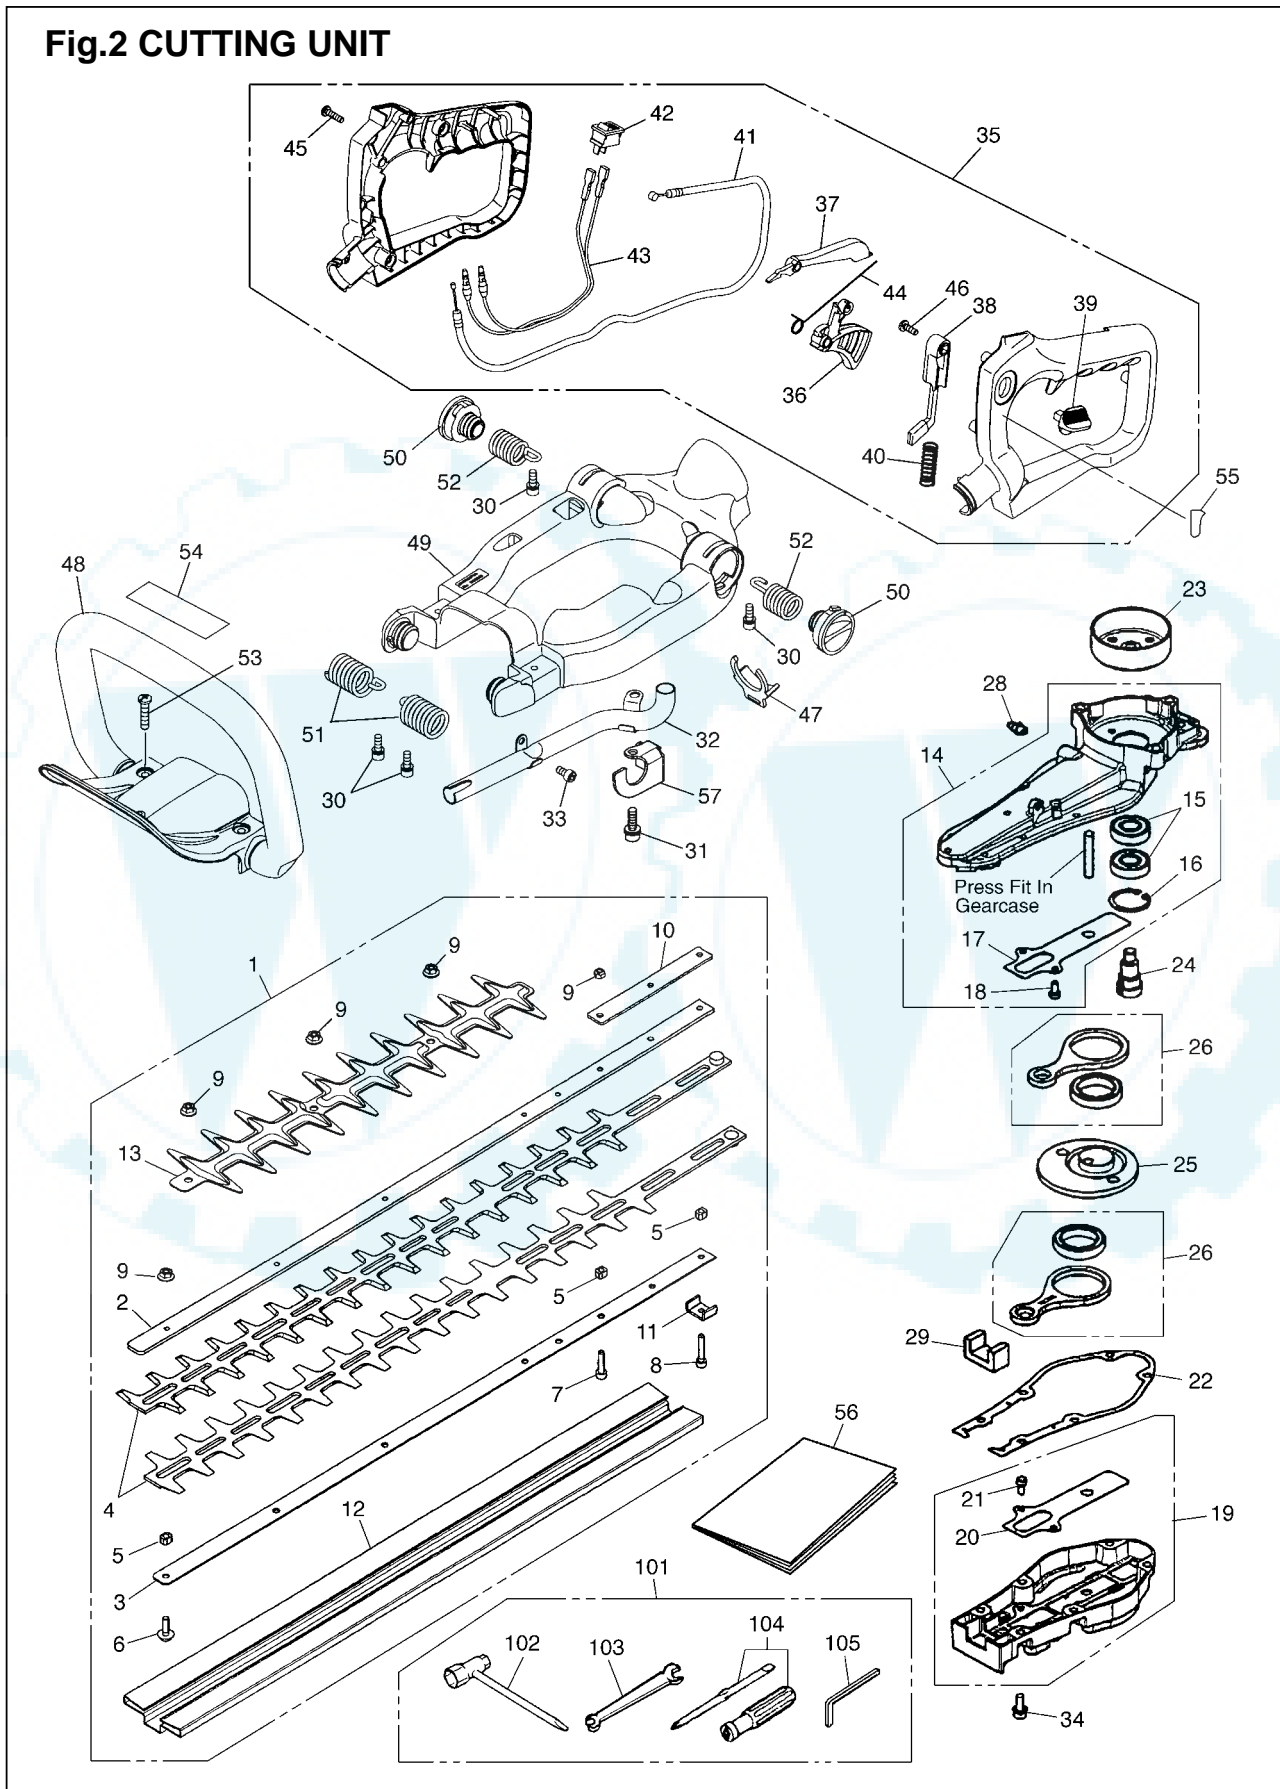

CHTZ6000

Fig.2 CUTTING UNIT

Fig.2 CUTTING UNIT

Key#	PART NUMBER	DESCRIPTION	Q'TY /UNIT	NOTE	Key#	PART NUMBER	DESCRIPTION	Q'TY /UNIT	NOTE
1	848D4C6500	BLADE ASSY	1		51	848D4A37A0	SPRING, front	2	
2	T4544-11110	• PLATE, upper	1		52	848D4A37B0	SPRING, rear	2	
3	T4544-11120	• PLATE, lower	1		53	2630-32610	SCREW	2	
4	848D4C65A0	• BLADE	2		54	848D4C90S0	LABEL, caution	1	
5	T4521-11311	• SPACER	8		55	T4535-12250	LABEL	1	
6	T4520-11331	• SCREW	5		56	848D3J93A0	MANUAL	1	
7	01252-30520	• BOLT	2		57	848D4A63A0	BRACKET	1	
8	01252-30525	• BOLT	1						
9	T4531-11350	• NUT	6		101	8488U00010	TOOL SET	1	
10	T4543-11410	• PLATE	1		102	T4017-91130	• SOCKET	1	
11	848D3066E1	• BRACKET	1		103	3540-91120	• SPANNER	1	
12	T4544-11230	• COVER	1		104	1030-91340	• DRIVER	1	
13	848D4C66G0	• BLADE GUARD	1		105	09007-00425	• WRENCH	1	
14	848D306111	GEARCASE COMP. upper	1						
15	06004-06001	• BEARING	2						
16	04065-02812	• RING	1						
17	848D3061B0	• PLATE	1						
18	T4543-42320	• BOLT	2						
19	848D306121	GEARCASE COMP. botom	1						
20	848D3061B0	• PLATE	1						
21	T4543-42320	• BOLT	2						
22	T4543-21220	GASKET	1						
23	848D305111	DRUM	1						
24	848D3062A0	GEAR, drive	1						
25	T4543-42210	GEAR, driven	1						
26	T4543-42100	ROD ASSY	2						
28	3199-13350	FITTING	1						
29	T4543-42410	FELT	1						
30	3310-31720	BOLT	4						
31	01252-30625	BOLT	3						
32	848D3115E2	PIPE, exhaust	1						
33	01252-30510	BOLT	1						
34	3350-15250	BOLT	6						
35	848D4A3300	HANDLE REAR ASSY	1						
36	T4506-31210	• LEVER, throttle	1						
37	T4506-31310	• ARM	1						
38	T4506-31412	• LEVER, lock	1						
39	T4506-31420	• KNOB	1						
40	T4506-31430	• SPRING	1						
41	8488P00000	• CABLE COMP.	1						
42	T4506-52110	• SWITCH	1						
43	T4506-52120	• CODE COMP.	1						
44	3356-33321	• SPRING, throttle	1						
45	2630-31950	• SCREW	5						
46	2630-33610	• SCREW	1						
47	T4506-31511	STOPPER	1						
48	848D4A32A1	HANDLE FRONT	1						
49	T4506-41110	FRAME	1						
50	T4506-41220	HOLDER	2						