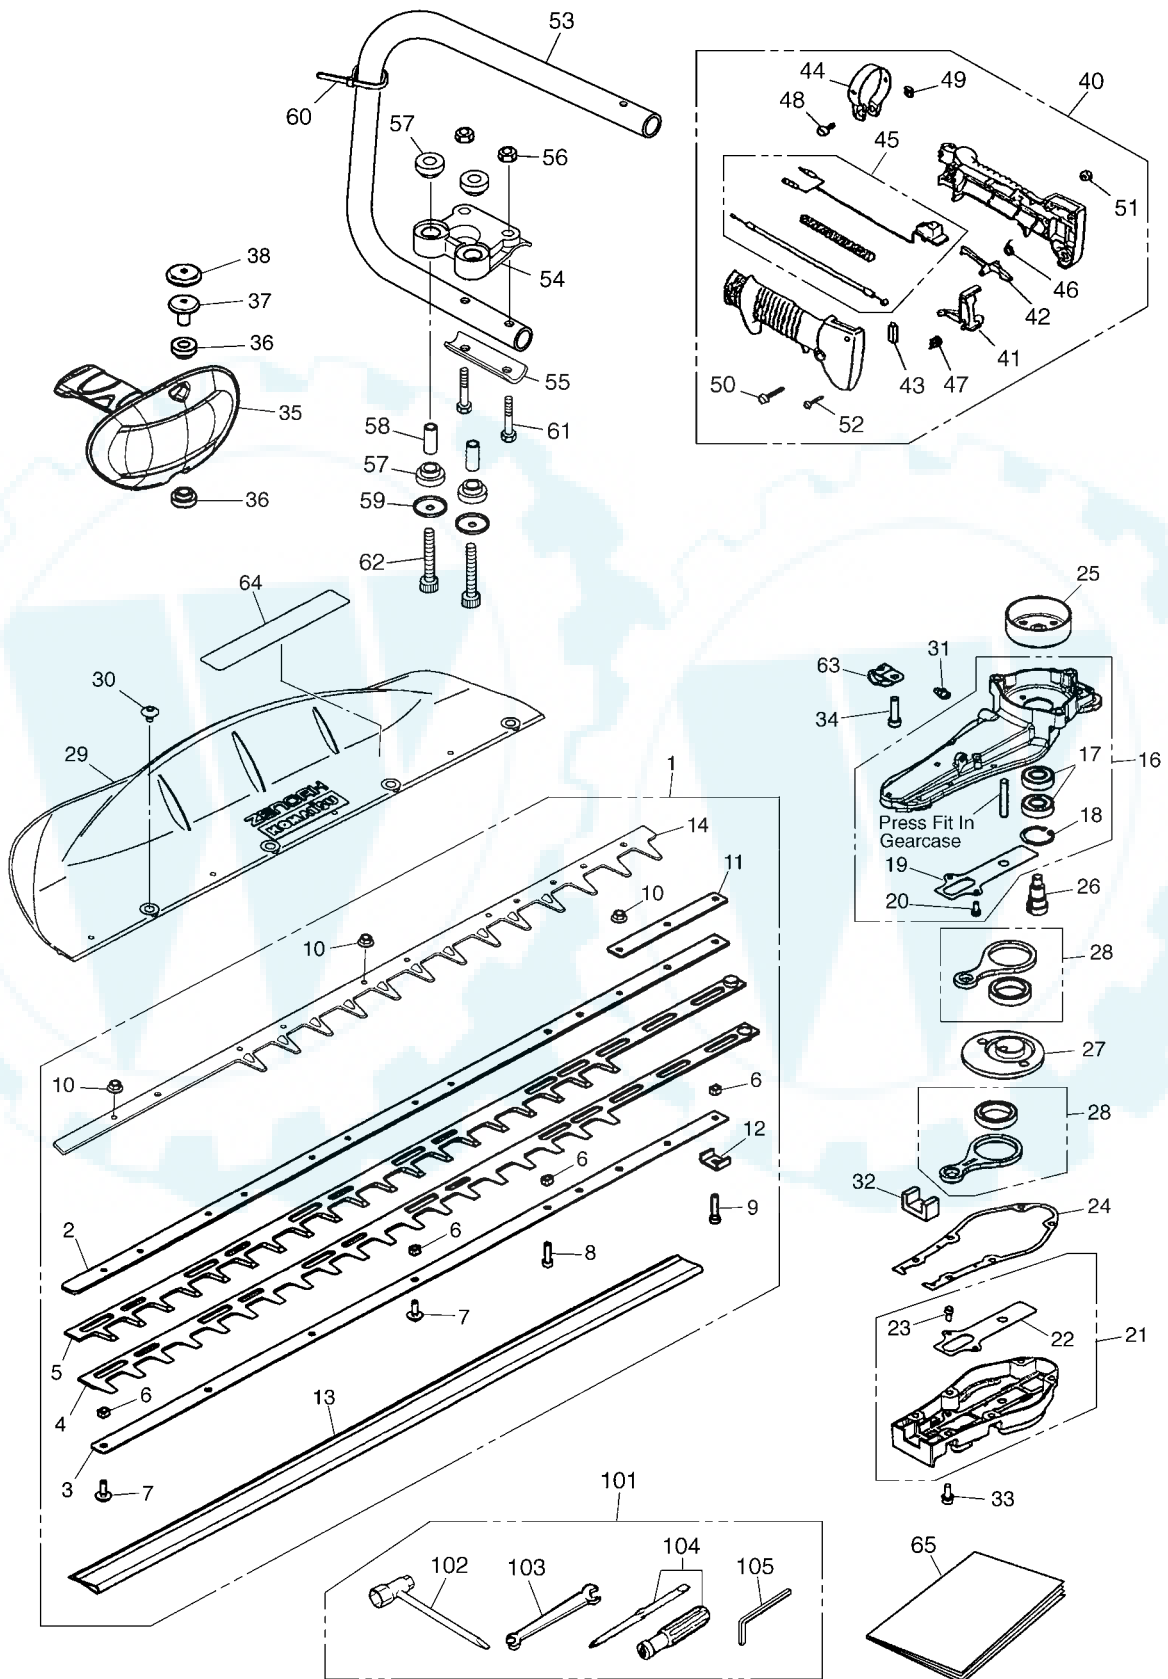

Fig.1 CUTTING UNIT

HTZ7500

Fig.1 CUTTING UNIT

Fig.1 CUTTING UNIT

Key#	PART NUMBER	DESCRIPTION	Q'TY /UNIT	NOTE	Key#	PART NUMBER	DESCRIPTION	Q'TY /UNIT	NOTE
1	848D3J6500	BLADE ASSY	1		51	1638-84210	• NUT	1	
2	T4543-11110	• PLATE, upper	1		52	1638-84220	• SCREW	1	
3	T4543-11120	• PLATE, lower	1		53	T4519-32410	PIPE	1	
4	848D3065A0	• BLADE, lower	1		54	T4519-32510	MOUNT	1	
5	848D3065B0	• BLADE, upper	1		55	T4519-32520	PLATE	1	
6	T4521-11311	• SPACER	9		56	0280-10504	NUT	2	
7	T4520-11331	• SCREW	4		57	T4503-31210	ABSORBER	4	
8	01252-30520	• BOLT	4		58	T4519-32220	COLLAR	2	
9	01252-30525	• BOLT	1		59	T4503-32230	WASHER	2	
10	T4531-11350	• NUT	5		60	08034-20414	BAND	1	
11	T4543-11410	• PLATE	1		61	01252-30530	BOLT	2	
12	848D3066E1	• BRACKET	1		62	3540-13260	BOLT	2	
13	T4543-11230	• COVER	1		63	1565-72311	CLAMP	1	
14	848D3J66G0	• GUARD	1		64	848D3J90S0	LABEL	1	
16	848D306111	GEARCASE COMP. upper	1		65	848D3J93A0	MANUAL	1	
17	06004-06001	• BEARING	2		101	8488U00010	TOOL SET	1	
18	04065-02812	• RING	1		102	T4017-91130	• SOCKET	1	
19	848D3061B0	• PLATE	1		103	3540-91120	• SPANNER	1	
20	T4543-42320	• BOLT	2		104	1030-91340	• DRIVER	1	
21	848D306121	GEARCASE COMP. botom	1		105	09007-00425	• WRENCH	1	
22	848D3061B0	• PLATE	1						
23	T4543-42320	• BOLT	2						
24	T4543-21220	GASKET	1						
25	848D305111	DRUM	1						
26	848D3062A0	GEAR, drive	1						
27	T4543-42210	GEAR, driven	1						
28	T4543-42100	ROD ASSY	2						
29	T4503-12114	PLATE	1						
30	T4521-11330	BOLT, blade	4						
31	3199-13350	FITTING	1						
32	T4543-42410	FELT	1						
33	3350-15250	BOLT	6						
34	01252-30625	BOLT	3						
35	T4503-31101	HANDLE-R COMP.	1						
36	848D3G32L0	SPACER	4						
37	T4503-31220	HOLDER	2						
38	T4503-31230	CAP	2						
40	T4519-32100	LEVER-ASSY	1						
41	1638-84130	• LEVER	1						
42	1638-84140	• LEVER	1						
43	6844-84150	• TOP	1						
44	1638-84160	• CLAMP	1						
45	T4519-13300	• CABLE COMP.	1						
46	1638-84170	• SPRING	1						
47	1638-84180	• SPRING	1						
48	0263-60620	• SCREW	1						
49	1638-84190	• NUT	1						
50	0260-60535	• SCREW	1