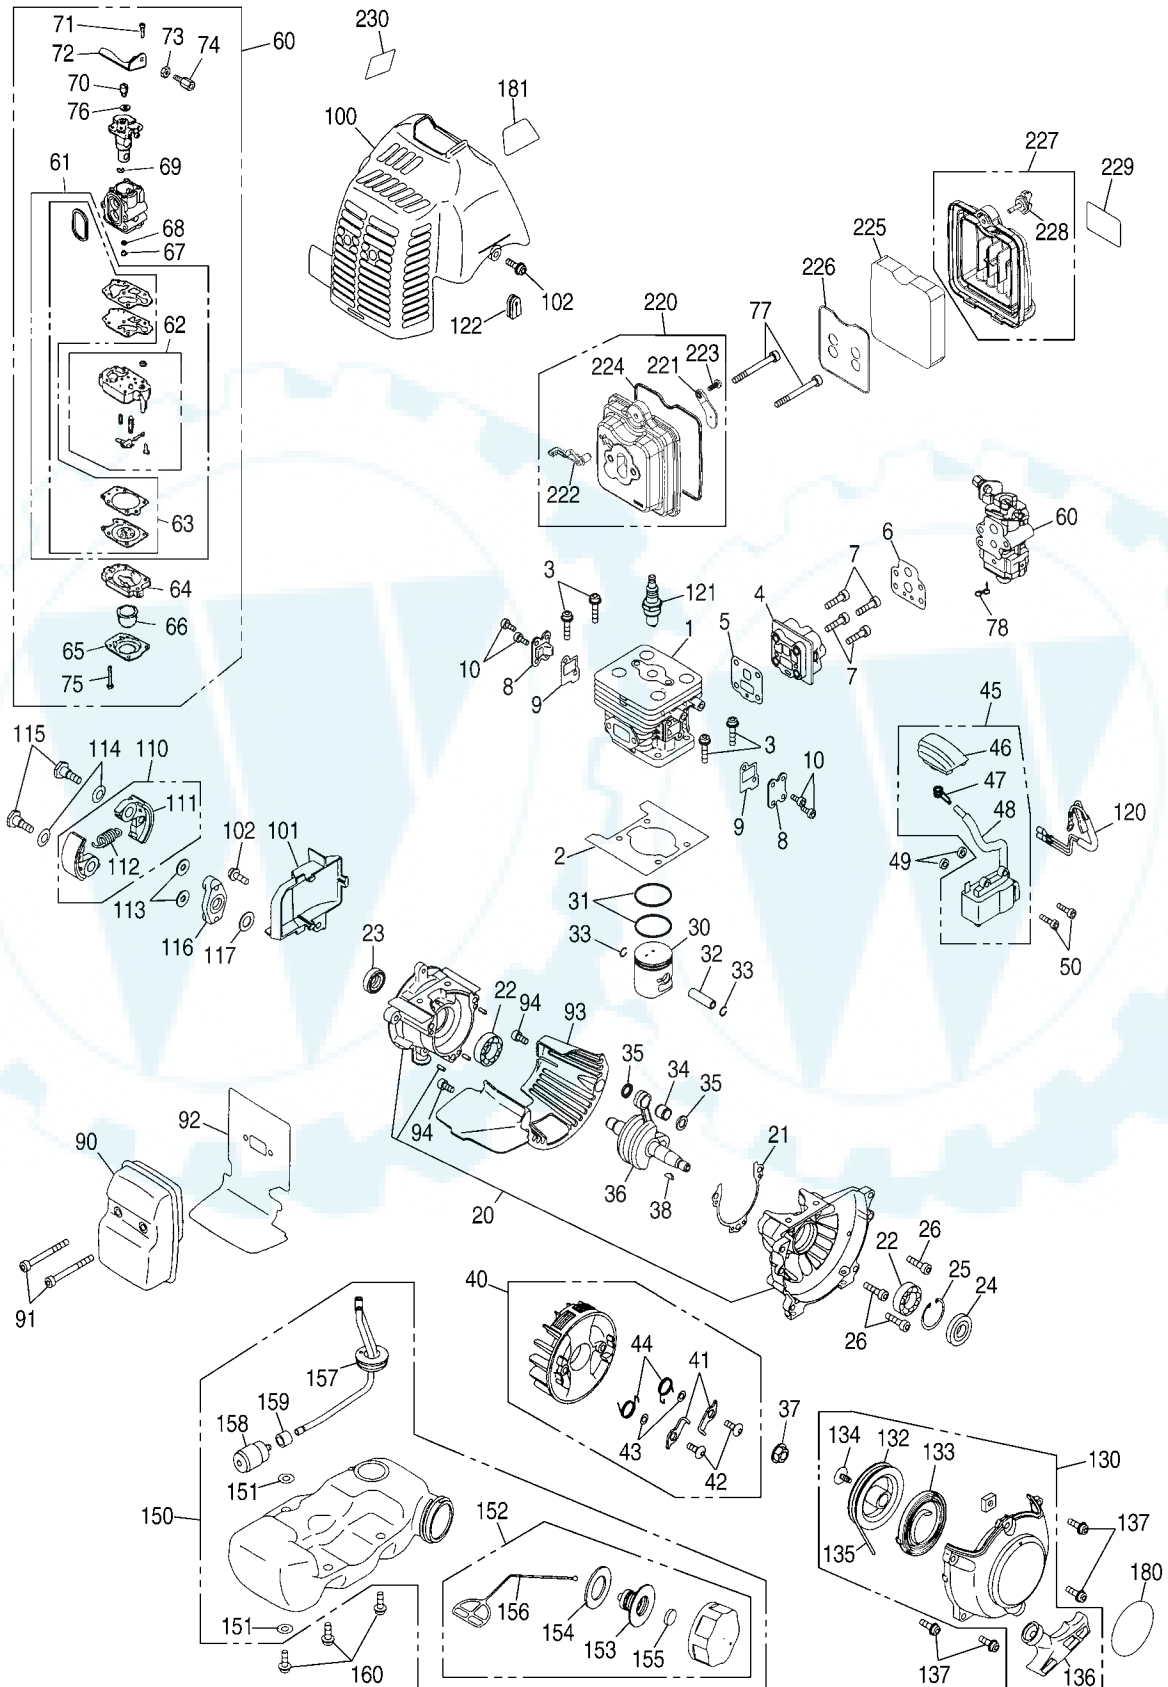

HTZ7500/CHTZ6000

Fig.3 ENGINE UNIT

HTZ7500/CHTZ6000

Fig.3 ENGINE UNIT

Key#	PART NUMBER	DESCRIPTION	Q'TY /UNIT	NOTE	Key#	PART NUMBER	DESCRIPTION	Q'TY /UNIT	NOTE
1	T1551-12110	CYLINDER	1		92	848F0115C2	GASKET, muff	1	
2	848F0112B0	GASKET, base	1		93	T1551-15220	PLATE	1	
3	4820-12130	BOLT TORX M5XL22 T27	4		94	4820-12350	BOLT TORX M5xL10 T27	2	
4	848F0014A2	INSULATOR	1		100	848F0131A1	COVER, engine	1	
5	T1551-13121	GASKET, insu	1		101	848F0131B1	DEFLECTOR	1	
6	848F0314C0	GASKET, carb	1		102	4820-32120	BOLT TORX	2	
7	T4950-52001	BOLT TORX M5xL20 T27	4		110	T1700-51100	SHOECOMP.	1	
8	T1551-16110	COVER, tr	2		111	T1700-51110	•SHOE	2	
9	T1551-16142	GASKET, tr	2		112	T1700-51220	•SPRING	1	
10	4820-16310	BOLT TORX M4xL10 T27	4		113	1140-51230	WASHER	2	
20	848F012110	CRANKCASECOMP.	1		114	1970-51241	WASHER	2	
21	T1551-21141	GASKET, case	1		115	848F0151H0	SCREW	2	
22	06030-06001	BEARING	2		116	848F0151G0	PLATE, clutch	1	
23	4810-21210	SEAL	1		117	2850-55211	WASHER	1	
24	1850-21220	SEAL	1		120	848F017210	CORDCOMP.	1	
25	04065-02812	RING	1		121	3699-91809	SPARK PLUG, Champion RZ7C	1	
26	4820-13180	BOLT TORX M5xL20 T27	3		122	4810-72120	GROMMET	1	
30	848F0041A1	PISTON	1		130	848F017511	RECOIL ASSY	1	
31	5910-41210	RING	2		132	T1512-75120	•REEL	1	
32	1600-41310	PIN	1		133	T1501-75130	•SPRING	1	
33	1260-41320	RING	2		134	1850-75151	•SCREW	1	
34	T1551-41410	BEARING	1		135	T1501-75160	•ROPE	1	
35	1101-41340	WASHER	2		136	3330-75421	•KNOB	1	
36	848F014201	CRANKSHAFTCOMP.	1		137	4820-32120	BOLT TORX	4	
37	1650-43230	NUT M8xP1.0	1		150	848F018501	TANK ASSY	1	
38	1000-43240	KEY	1		151	T1501-85120	•PACKING	2	
40	848F337111	ROTOR ASSY	1		152	T1015-85202	•CAP ASSY	1	
41	2841-71120	•PAWL	2		153	4500-85300	••HOLDER ASSY	1	
42	2850-71140	•SCREW	2		154	4500-85220	••PACKING	1	
43	2850-71151	•WASHER 5x10x10	2		155	5601-85260	••FILTER	1	
44	T1501-71130	•SPRING	2		156	4820-85260	••STOPPER	1	
45	T1551-71200	COIL ASSY	1		157	848F018530	•PIPECOMP.	1	
46	4810-72111	•CAP	1		158	3302-85400	•FILTER	1	
47	1900-72120	•SPRING	1		159	2841-31280	•COLLER	1	
48	2850-71320	•TUBE	1		160	4820-32120	BOLT TORX	3	
49	1260-71261	SPACER	2		180	848F0390C0	LABEL, recoil	1	
50	4820-72150	BOLT TORX M4xL16 T27	2		181	848F6190B0	LABEL, cover	1	
60	848F018101	CARBURETOR ASSY	1		220	848F028310	BODY ASSY	1	
61	848F600630	•REBUILD KIT	1		221	T1512-82130	•PLATE, choke	1	
62	1850-81450	••BODY ASSY	1		222	T1600-82140	•LEVER	1	
63	4810-06021	••GASKET KIT	1		223	T1108-82190	•SCREW	1	
64	1850-81490	•BODY	1		224	T1513-82120	•PACKING	1	
65	1850-81520	•COVER	1		225	848F0383F0	ELEMENT	1	
66	1751-81510	•PUMP	1		226	848F0283K0	PLATE	1	
67	848F0181P0	•JET	1		227	T1513-82200	COVER ASSY	1	
68	1751-81240	•O-RING	1		228	T1108-82220	•KNOB	1	
69	1751-81130	•RING	1		229	T1652-82250	LABEL	1	
70	1881-81140	•SWIVEL	1		230	T2990-21040	LABEL	1	
71	1752-81110	•SCREW	2						
72	5500-81120	•BRACKET	1						
73	1751-81180	•NUT	1						
74	1918-81170	•SCREW	1						
75	1850-81530	•SCREW	4						
76	5500-81160	•WASHER	1						
77	4820-15310	BOLT TORX M5xL50 T27	2						
78	1950-86120	CLIP	1						
90	848F0115A0	MUFFLER	1						
91	4820-15310	BOLT TORX M5xL50 T27	2						