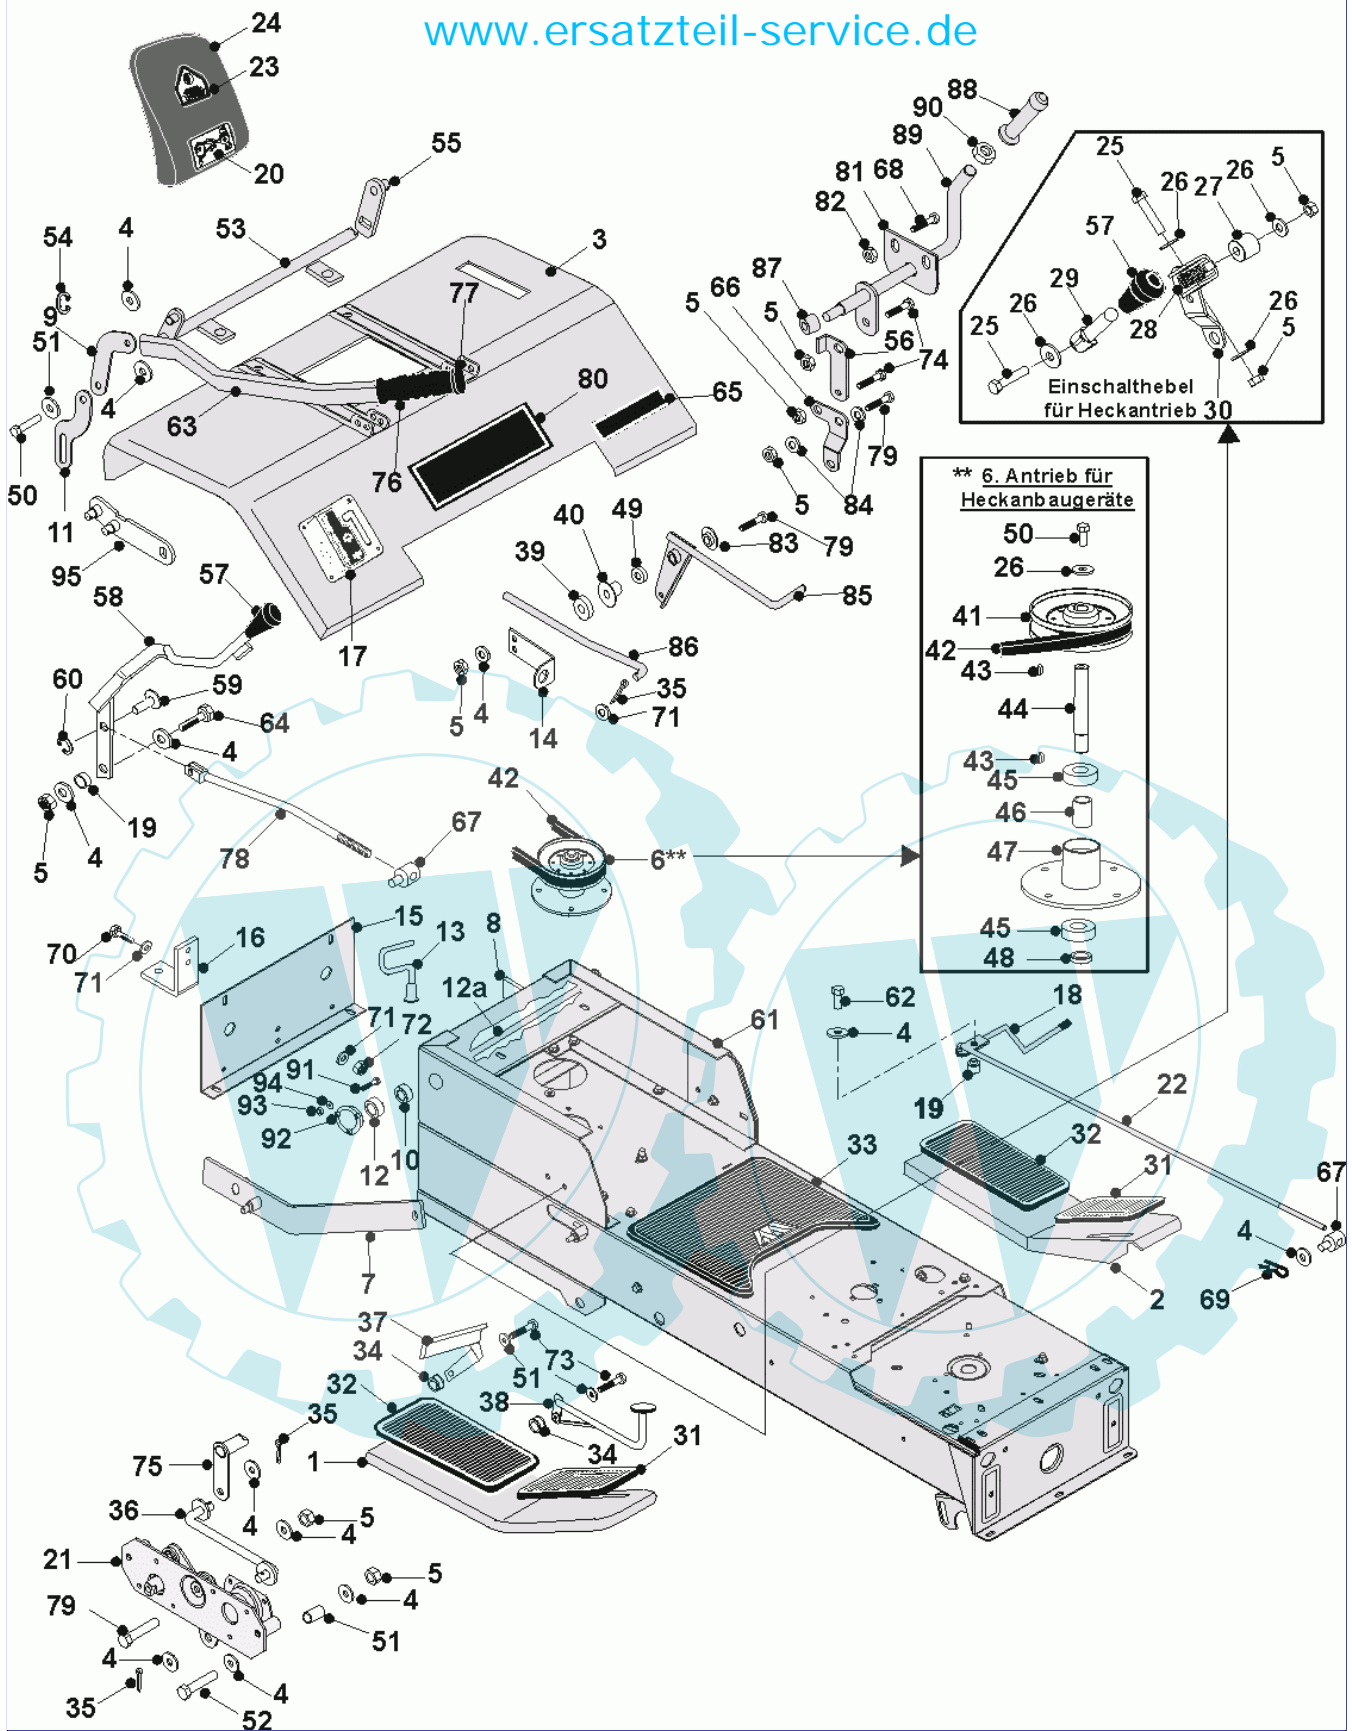

Stückliste:

Ref. #	Artikelnr.	Artikelname	Menge	Beschreibung
01	06-32-71805-00	Trittbrett rechts	1.0000	St
02	06-32-71804-00	Trittbrett links	1.0000	St
03	06-30-71839-00	Kotflügel PW-220B	1.0000	St
04	36-90700-00008	U-Scheibe U8	1.0000	St
05	36-90650-00008	Mutter M8, selbstsichernd	1.0000	St
06	06-20-80004-00	Riemenscheibe PTO, 5"***	1.0000	St
07	06-32-71808-00	Aushebearm KM, rechts	1.0000	St
08	06-32-71809-00	Aushebearm KM, links	1.0000	St
09	06-30-71842-00	Verbindung oben, KM Aushebung	1.0000	St
10	06-31-3235-00	Buchse	1.0000	St
11	06-30-71846-00	Verbindung unten, KM Aushebung	1.0000	St
12	06-10-8022-00	Lager (Radlager)	1.0000	St