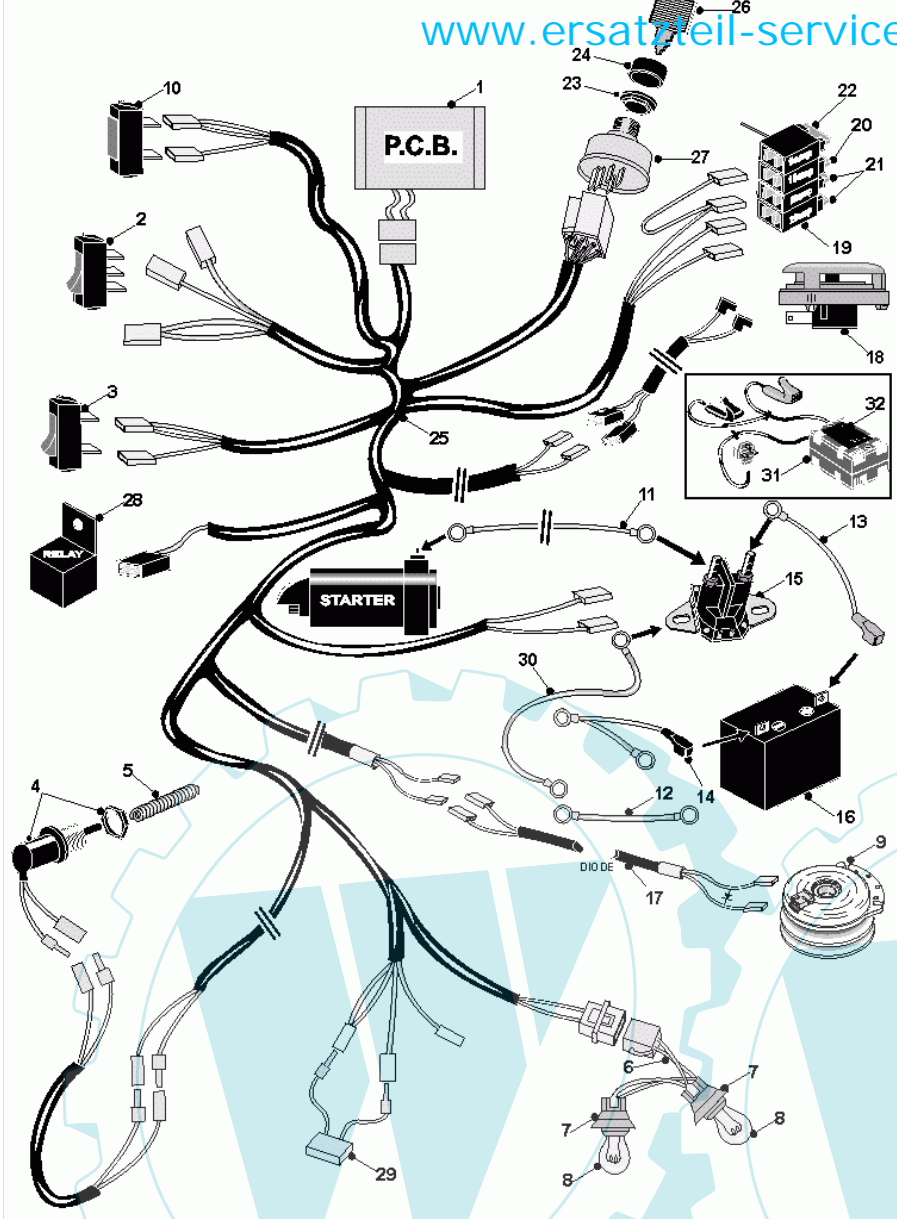

Stückliste:

Ref. #	Artikelnr.	Artikelname	Menge	Beschreibung
01	24-8062	PC Steuerung	1.0000	St
02	24-8161	Mäherwerksschalter	1.0000	St
03	06-44-8145-00	Lichtschalter	1.0000	St
04	06-44-9450-01	Sicherheitsschalter, Bremse	1.0000	St
05	06-25-8138-01	Feder f. Sicherheitsschalter	1.0000	St
06	06-44-8139-00	Kabel u. Stecker	1.0000	St
07	06-44-8161-00	Lampenfassung	1.0000	St
08	06-44-80085-00	Birne 21 Watt - Hella	1.0000	St
09	06-44-8152-00	Elektromagnetische Kupplung	1.0000	St
10	24-8841	Kontrolllampe, Zündung	1.0000	St
11	06-44-8126-02	Batteriekabel rot A-214, A-216	1.0000	St
12	06-44-80064-01	Batterie schwarz zum Fahrgestell	1.0000	St
13	06-44-80062-00	Batterieverbinding (+) (Rot)	1.0000	St
14	06-44-80063-01	Batterieverbinding (-)	1.0000	St
15	06-44-8148-01	Relais, Starter (nicht bei Honda-Motor)	1.0000	St
16	06-45-81412-00	Batterie 12V, Auslaufsicher	1.0000	St
17	06-44-80081-00	Kabelbaum el. magn. Kupplung	1.0000	St
18	06-44-9495-00	Sitzschalter für A-Serie	1.0000	St
19	24-8176	Sicherungshalter	1.0000	St
20	06-44-8895-00	Sicherung 10 Apm	1.0000	St
21	06-44-8350-00	Sicherung 20A	1.0000	St
22	06-44-95593-00	Sicherung 1A	1.0000	St
23	06-52-8132-00	Sicherungsmutter, Kunststoff	1.0000	St
24	06-52-8131-00	Abdeckkappe, Zündschloss	1.0000	St
25	06-44-80061-01	Kabelbaum	1.0000	St
26	06-52-8130-00	Zündschlüssel	1.0000	St
27	06-44-8129-00	Zündschloss schwarz (3497644)	1.0000	St
28	06-44-95591-00	Relais	1.0000	St
29	06-44-80069-00	Adapter Kabelbaum	1.0000	St
30	06-44-80070-00	Kabel, Masse	1.0000	St
31	06-44-95628-00	Batterieladegerät	1.0000	St
32	06-35-95093-00	Aufkleber, Batterieladegerät	1.0000	St

32 referenz(en)