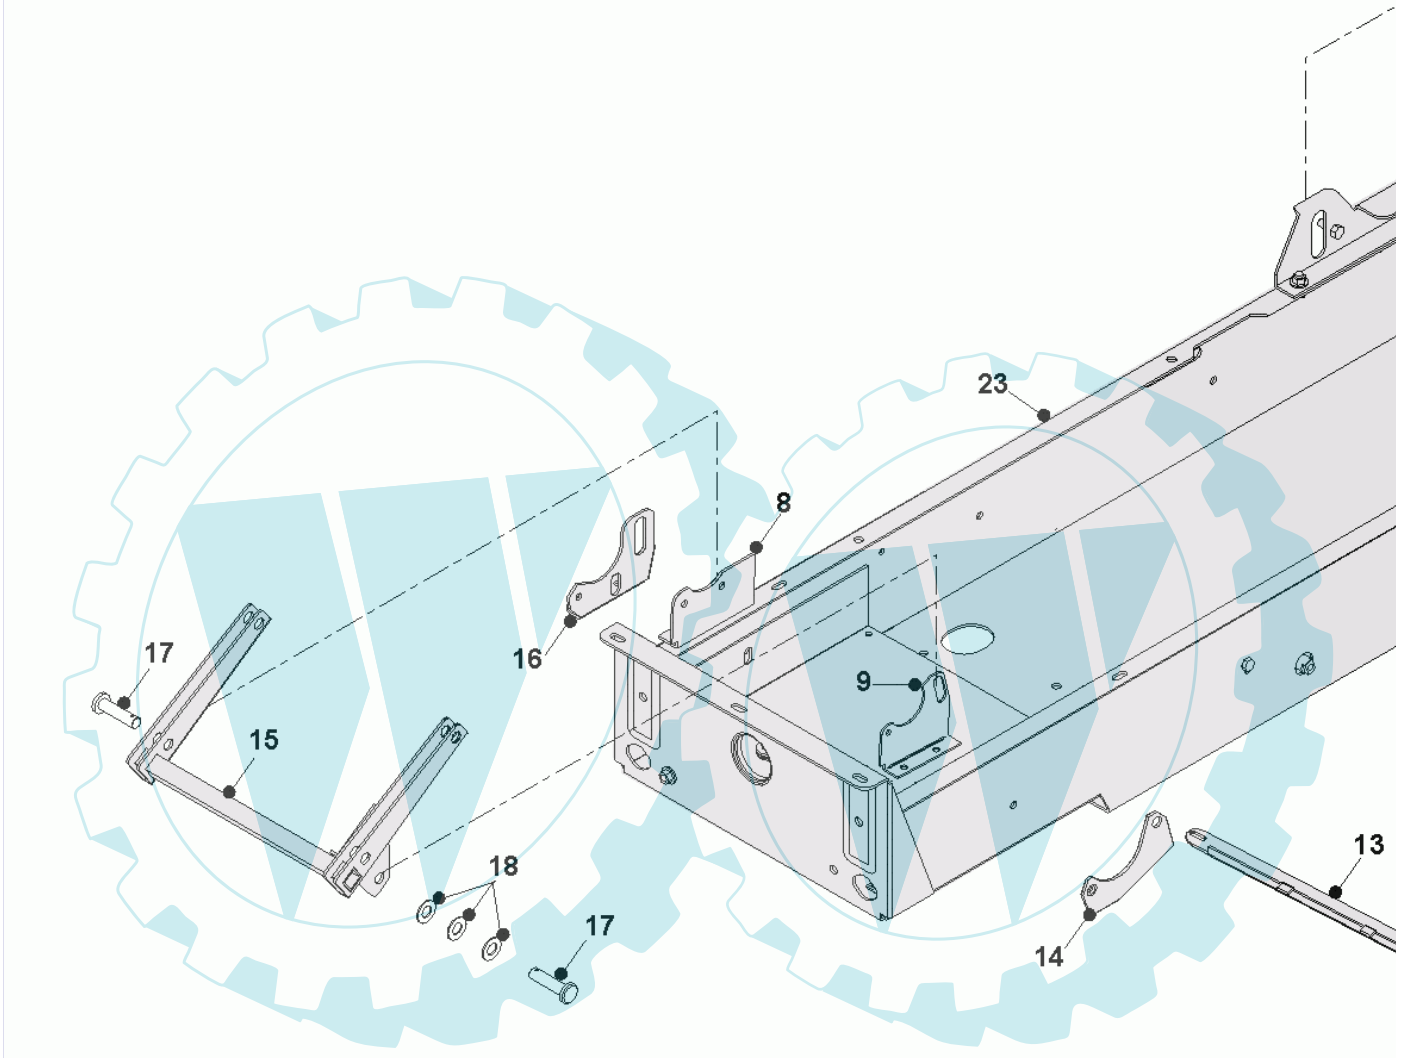

Ansicht von unten

Stückliste:

Ref. #	Artikelnr.	Artikelname	Menge	Beschreibung
01	06-32-89542-00	Mähwerksaufhängung hinten A- Serie bis O2	1.0000	St
02	36-90700-00008	U-Scheibe U8	1.0000	St
03	36-90100-08020	Schraube M8x20	1.0000	St
04	06-30-1176-01	Scheibe	1.0000	St
05	06-32-70079-00	Gestänge Mähwerkseinstellung	1.0000	St
06	06-18-94979-00	Schraubbolzen	1.0000	St
07	06-40-94295-00	Wegewandler	1.0000	St
08	06-30-10539-00	Halter Mähwerksaufhängung vom li.	1.0000	St
09	06-30-10540-00	Halter Mähwerksaufhängung vom re.	1.0000	St
10	06-31-89517-00	Gestänge	1.0000	St
11	36-90650-00010	Mutter M10, selbstsichernd	1.0000	St
12	36-90700-00008	U-Scheibe U8	1.0000	St
13	06-30-20051-00	Verdrehsicherung, Kupplung	1.0000	St
14	06-30-1282-00	Platte Mähwerksaufhängung re.	1.0000	St
15	06-32-7037-01	Aufhängung vorne	1.0000	St
16	06-30-10400-00	Halter, Mähwerkseinstellung vom li.	1.0000	St
17	06-31-3394-00	Haltebolzen Mähwerk	1.0000	St
18	06-08-80036-00	U-Scheibe M12x24x1,6	1.0000	St
19	36-90700-00010	U-Scheibe U10	1.0000	St
20	06-11-8367-00	Sicherungssplint Mähwerk	1.0000	St
21	06-30-11432-00	Winkelhalter für Deckaushebung	1.0000	St
22	06-32-71756-00	Gestänge	1.0000	St
23	06-32-70063-01	Rahmen	1.0000	St
24	06-18-30173-02	Gewindebolzen	1.0000	St

24 referenz(en)