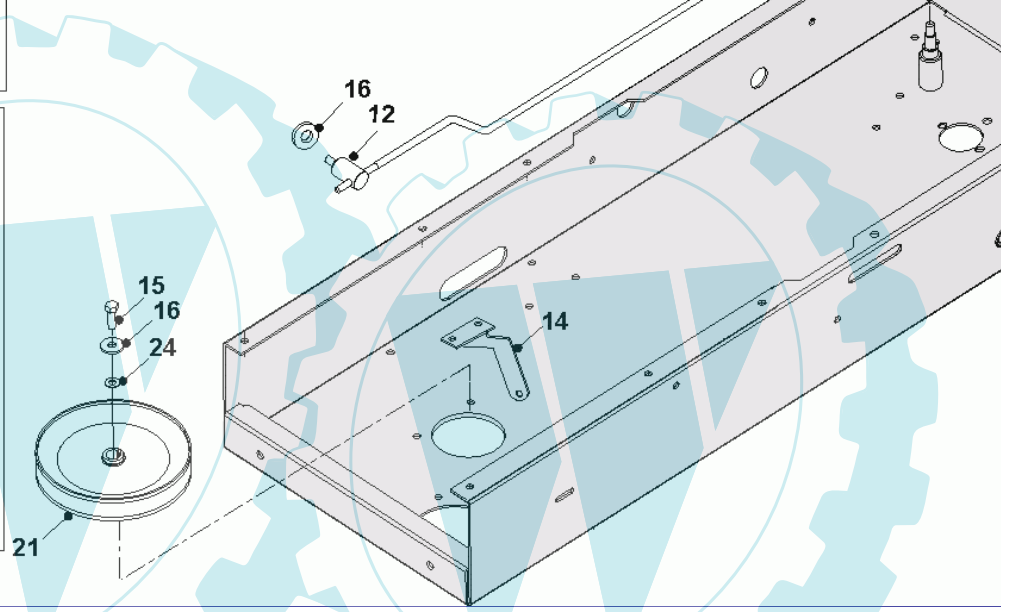

Stückliste:

Ref. #	Artikelnr.	Artikelname	Menge	Beschreibung
01	06-32-70063-01	Rahmen	1.0000	St
02	06-20-8115-00	Spannrolle	1.0000	St
03	06-32-11227-00	Spannwippe, KM-Antrieb	1.0000	St
04	36-90650-00008	Mutter M8, selbstsichernd	1.0000	St
05	06-18-30186-00	Gewindebolzen Bremsgestänge	1.0000	St
06	06-27-1058-00	Riemenrückhaltebügel	1.0000	St
07	06-31-30108-01	Gestänge Parkbremse	1.0000	St
08	36-90650-00010	Mutter M10, selbstsichernd	1.0000	St
09	36-90700-00010	U-Scheibe U10	1.0000	St
10	06-31-30186-00	Gestänge, Fahrtrieb, gerade	1.0000	St
11	06-31-30107-01	Gestänge, Parkbremse	1.0000	St
12	06-18-8061-00	Steckbolzen	1.0000	St
13	06-25-94051-00	Feder	1.0000	St
14	06-30-11196-00	Platte	1.0000	St
15	36-90100-08025	Schraube M8x25	1.0000	St
16	36-90700-00008	U-Scheibe U8	1.0000	St
17	36-90650-00010	Mutter M10, selbstsichernd	1.0000	St
18	06-32-11223-01	Spannwippe Fahrtrieb kpl. PARK-20	1.0000	St
19	06-06-8233-00	"Splint 1/8" X 1"	1.0000	St
20	06-18-30053-00	Motorriemenscheibe Park-220	1.0000	St
21	06-20-8707-00	"Riemenscheibe 7"	1.0000	St
22	06-22-80015-01	Keilriemen A91 PTO-Antrieb	1.0000	St
23	06-31-3511-00	Führungshülse	1.0000	St
24	36-90770-00008	Zahnscheibe 8	1.0000	St
25	36-90650-00008	Mutter M8, selbstsichernd	1.0000	St
26	06-31-30062-00	Keilriemenführung vorne	1.0000	St
27	06-18-30232-00	Gewindebolzen	1.0000	St
28	06-18-30184-00	Gewindebolzen Bremsgestänge	1.0000	St
29	06-18-30191-00	Distanzhülse, Bremsgestänge	1.0000	St
30	36-90100-08045	Schraube M8x45	1.0000	St
31	06-25-8496-00	Kupplungsfeder	1.0000	St
32	06-52-8247-00	Buchse	1.0000	St
33	06-08-8201-00	"U-Scheibe 3/8" T3 HP"	1.0000	St

33 referenz(en)