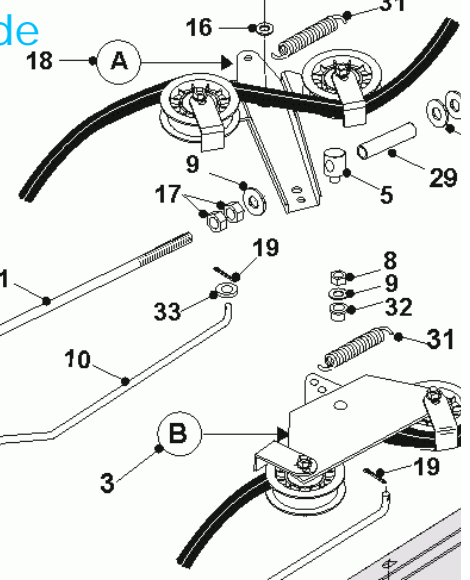

Stückliste:

Ref. #	Artikelnr.	Artikelname	Menge	Beschreibung
01	06-32-70063-01	Rahmen	1.0000	St
02	06-20-8115-00	Spannrolle	1.0000	St
03	06-32-11227-00	Spannwippe, KM-Antrieb	1.0000	St
04	36-90650-00008	Mutter M8, selbstsichernd	1.0000	St
05	06-18-30186-00	Gewindebolzen Bremsgestänge	1.0000	St
06	06-27-1058-00	Riemenrückhaltebügel	1.0000	St
07	06-31-30108-01	Gestänge Parkbremse	1.0000	St
08	36-90650-00010	Mutter M10, selbstsichernd	1.0000	St
09	36-90700-00010	U-Scheibe U10	1.0000	St
10	06-31-30186-00	Gestänge, Fahrtrieb, gerade	1.0000	St
11	06-31-30107-01	Gestänge, Parkbremse	1.0000	St
12	06-18-8061-00	Steckbolzen	1.0000	St
13	06-25-94051-00	Feder	1.0000	St
14	06-30-11196-00	Platte	1.0000	St
15	36-90100-08025	Schraube M8x25	1.0000	St
16	36-90700-00008	U-Scheibe U8	1.0000	St
17	36-90650-00010	Mutter M10, selbstsichernd	1.0000	St
18	06-32-11223-01	Spannwippe Fahrtrieb kpl. PARK-20	1.0000	St
19	06-06-8233-00	"Splint 1/8" X 1"	1.0000	St
20	06-18-30053-00	Motorriemenscheibe Park-220	1.0000	St
21	06-20-8707-00	"Riemenscheibe 7"	1.0000	St
22	06-22-80015-01	Keilriemen A91 PTO-Antrieb	1.0000	St
23	06-31-3511-00	Führungshülse	1.0000	St
24	36-90770-00008	Zahnscheibe 8	1.0000	St
25	36-90650-00008	Mutter M8, selbstsichernd	1.0000	St
26	06-31-30062-00	Keilriemenführung vorne	1.0000	St
27	06-18-30232-00	Gewindebolzen	1.0000	St
28	06-18-30184-00	Gewindebolzen Bremsgestänge	1.0000	St
29	06-18-30191-00	Distanzhülse, Bremsgestänge	1.0000	St
30	36-90100-08045	Schraube M8x45	1.0000	St
31	06-25-8496-00	Kupplungsfeder	1.0000	St
32	06-52-8247-00	Buchse	1.0000	St
33	06-08-8201-00	"U-Scheibe 3/8" T3 HP"	1.0000	St

33 referenz(en)