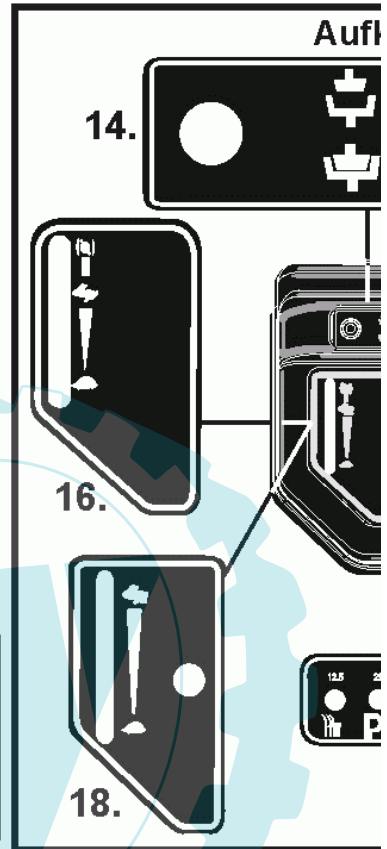

41 referenz(en)

Stückliste:

Ref. #	Artikelnr.	Artikelname	Menge	Beschreibung
01	36-888888	Nicht von ECHO lieferbar	1.0000	St
02	06-52-8512-00	Ölablaßbahn	1.0000	St
03	06-31-8540-00	Scheibe	1.0000	St
04	06-32-70077-00	Untere Riemenscheibe	1.0000	St
05	06-09-8534-01	"Keil 1/4" x 1.1/4"	1.0000	St
06	06-44-8152-00	Elektromagnetische Kupplung	1.0000	St
07	06-18-30168-00	Distanzscheibe 10mm Id	1.0000	St

43 referenz(en)

9.

4.

5.

7.

14.

16.

18.