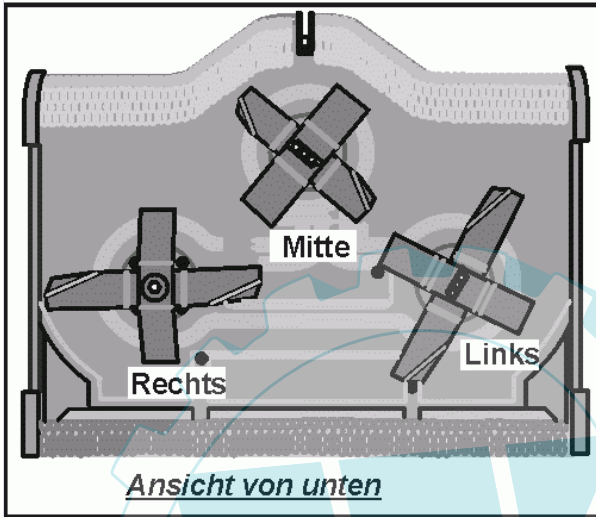

Stückliste:

Ref. #	Artikelnr.	Artikelname	Menge	Beschreibung
01	06-14-94972-00	Mähwerksabdeckung	1.0000	St
02	06-08-8246-00	Schelbe 40x10x3mm	1.0000	St
03	06-11-8367-00	Sicherungssplint Mähwerk	1.0000	St
04	36-90100-10030	Schraube M10x1,5x30	1.0000	St
05	06-09-8534-01	"Keil 1/4" x 1.1/4"	1.0000	St
06	36-90700-00008	U-Scheibe U8	1.0000	St
07	06-18-8316-00	Buchse f. Spannrolle	1.0000	St
08	06-08-8197-00	"U-Scheibe 5/16" T4 Hp"	1.0000	St
09	36-90100-08050	Schraube M8x50	1.0000	St
10	36-90650-00008	Mutter M8, selbstsichernd	1.0000	St
11	06-40-50050-00	Lagergehäuse Park-20	1.0000	St
12	06-18-30216-00	Distanzbuchse	1.0000	St
13	06-20-8695-02	"Riemenscheibe 5"	1.0000	St
14	06-18-30219-00	Distanzbuchse	1.0000	St
15	06-18-30218-00	Distanzbuchse	1.0000	St
16	06-18-30217-00	Distanzbuchse	1.0000	St
17	06-32-71767-00	Spannplatte	1.0000	St
18	06-30-11301-00	Halter, Riemenscheibe, Mitte	1.0000	St
19	06-40-50050-00	Lagergehäuse Park-20	1.0000	St
20	06-31-3382-00	Splintbolzen Druckstange Mähwerke	1.0000	St
21	06-01-80034-00	Schraube M8x90mm HEX HD	1.0000	St
22	06-31-3511-00	Führungshülse	1.0000	St
23	36-90100-08045	Schraube M8x45	1.0000	St
24	36-90100-08020	Schraube M8x20	1.0000	St
25	06-32-71712-00	Schutz Keilriemen	1.0000	St
26	06-20-8696-00	Keilriemenscheibe incl. Lager	1.0000	St
27	06-32-71766-00	Gehäuse, Mähwerk, WIM 1160	1.0000	St
28	06-40-5036-04	Lagergehäuse kpl. mit	1.0000	St
29	36-90770-00010	Zahnscheibe 10	1.0000	St
30	06-16-0005-10	Mähmesser HGM links	1.0000	St
31	06-16-0003-10	Winkelmesser mitte HGM	1.0000	St