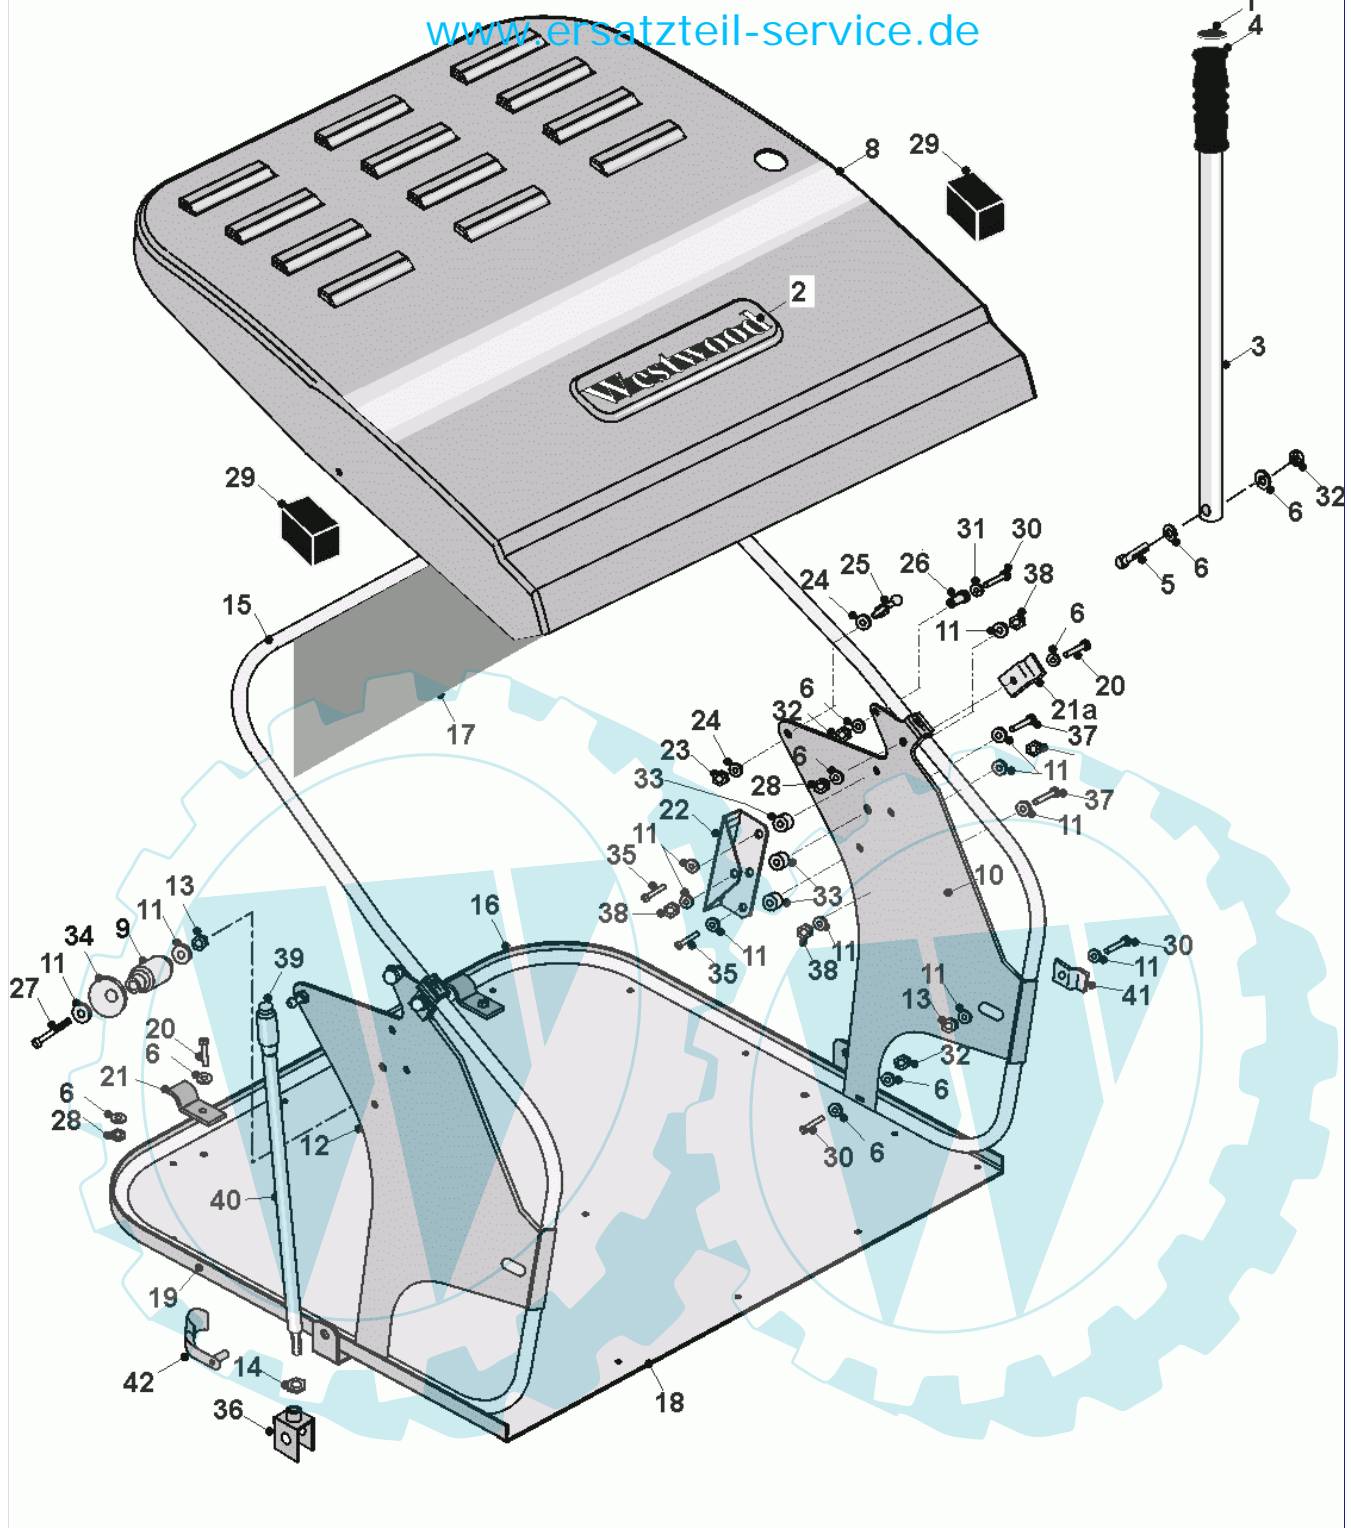

Stückliste:

Ref. #	Artikelnr.	Artikelname	Menge	Beschreibung
01	06-14-8805-00	Griffkappe A-18	1.0000	St
02	24-9370	"Aufkleber ""WESTWOOD""	1.0000	St
03	06-48-4028-00	Entleerungshebel	1.0000	St
04	06-38-9365-00	Gummigriff f. Aushebung	1.0000	St
05	36-90100-06040	Schraube M6x40	1.0000	St
06	36-90700-00006	U-Scheibe U6	1.0000	St
07	06-04-93819-00	Klemmmutter M6x3mm	1.0000	St
08	06-14-95013-00	Deckel KM-5000/5001 ab Bj. 2004	1.0000	St
09	06-18-30239-00	Zapfen	1.0000	St
10	06-30-72016-00	Seitenplatte KM-5001 Netz rechts	1.0000	St
11	36-90700-00008	U-Scheibe U8	1.0000	St
12	06-30-72017-00	Seitenplatte KM-5001 Netz links	1.0000	St
13	36-90650-00008	Mutter M8, selbstsichernd	1.0000	St
14	36-90650-00010	Mutter M10, selbstsichernd	1.0000	St
15	06-17-89689-00	Netzrahmen oben, KM-5001 Bj. 2004	1.0000	St
16	06-17-89691-00	Netzrahmen unten, KM-5001 Bj. 2004	1.0000	St
17	06-38-94719-01	Fangnetz KM-5000, WKM-010	1.0000	St
18	06-30-10583-00	Bodenblech	1.0000	St
19	06-30-70264-00	seitliche Verstärkung	1.0000	St
20	36-90100-06020	Schraube M6x20	1.0000	St
21	06-30-10084-00	Halteklammer	1.0000	St
21a	06-29-20051-00	Rohrrahmenklemme	1.0000	St
22	06-30-71773-00	Führung für Kipphebel	1.0000	St