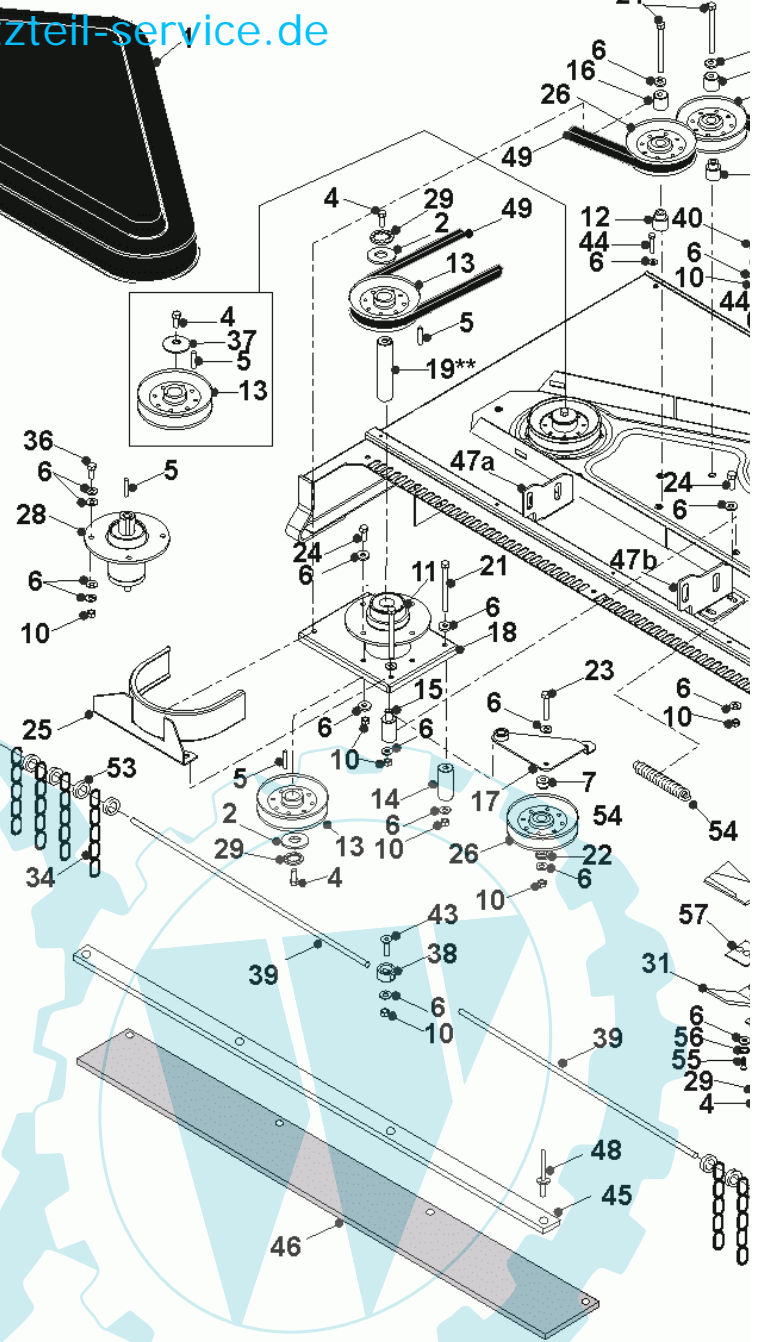

Stückliste:

Ref. #	Artikelnr.	Artikelname	Menge	Beschreibung
01	06-14-94972-00	Mähwerksabdeckung	1.0000	St
02	06-08-8246-00	Schelbe 40x10x3mm	1.0000	St
03	06-11-8367-00	Sicherungssplint Mähwerk	1.0000	St
04	36-90100-10030	Schraube M10x1,5x30	1.0000	St
05	06-09-8534-01	"Keil 1/4" x 1.1/4"	1.0000	St
06	36-90700-00008	U-Scheibe U8	1.0000	St
07	06-18-8316-00	Buchse f. Spannrolle	1.0000	St
08	06-08-8197-00	"U-Scheibe 5/16" T4 Hp"	1.0000	St
09	36-90100-08050	Schraube M8x50	1.0000	St
10	36-90650-00008	Mutter M8, selbstsichernd	1.0000	St
11	06-40-50050-00	Lagergehäuse Park-20	1.0000	St
12	06-18-30216-00	Distanzbuchse	1.0000	St
13	06-20-8695-02	"Riemenscheibe 5"	1.0000	St
14	06-18-30219-00	Distanzbuchse	1.0000	St
15	06-18-30218-00	Distanzbuchse	1.0000	St
16	06-18-30217-00	Distanzbuchse	1.0000	St
17	06-32-71767-00	Spannplatte	1.0000	St
18	06-30-11301-00	Halter, Riemenscheibe, Mitte	1.0000	St
19	06-40-50050-00	Lagergehäuse Park-20	1.0000	St
20	06-31-3382-00	Splintbolzen Druckstange Mähwerke	1.0000	St
21	06-01-80034-00	Schraube M8x90mm HEX HD	1.0000	St
22	06-31-3511-00	Führungshülse	1.0000	St
23	36-90100-08045	Schraube M8x45	1.0000	St
24	36-90100-08020	Schraube M8x20	1.0000	St
25	06-32-71712-00	Schutz Keilriemen	1.0000	St
26	06-20-8696-00	Keilriemenscheibe incl. Lager	1.0000	St
27	06-32-71766-00	Gehäuse, Mähwerk, WIM 1160	1.0000	St
28	06-40-5036-04	Lagergehäuse kpl. mit	1.0000	St
29	36-90770-00010	Zahnscheibe 10	1.0000	St
30	06-16-0005-10	Mähmesser HGM links	1.0000	St
31	06-16-0003-10	Winkelmesser mitte HGM	1.0000	St