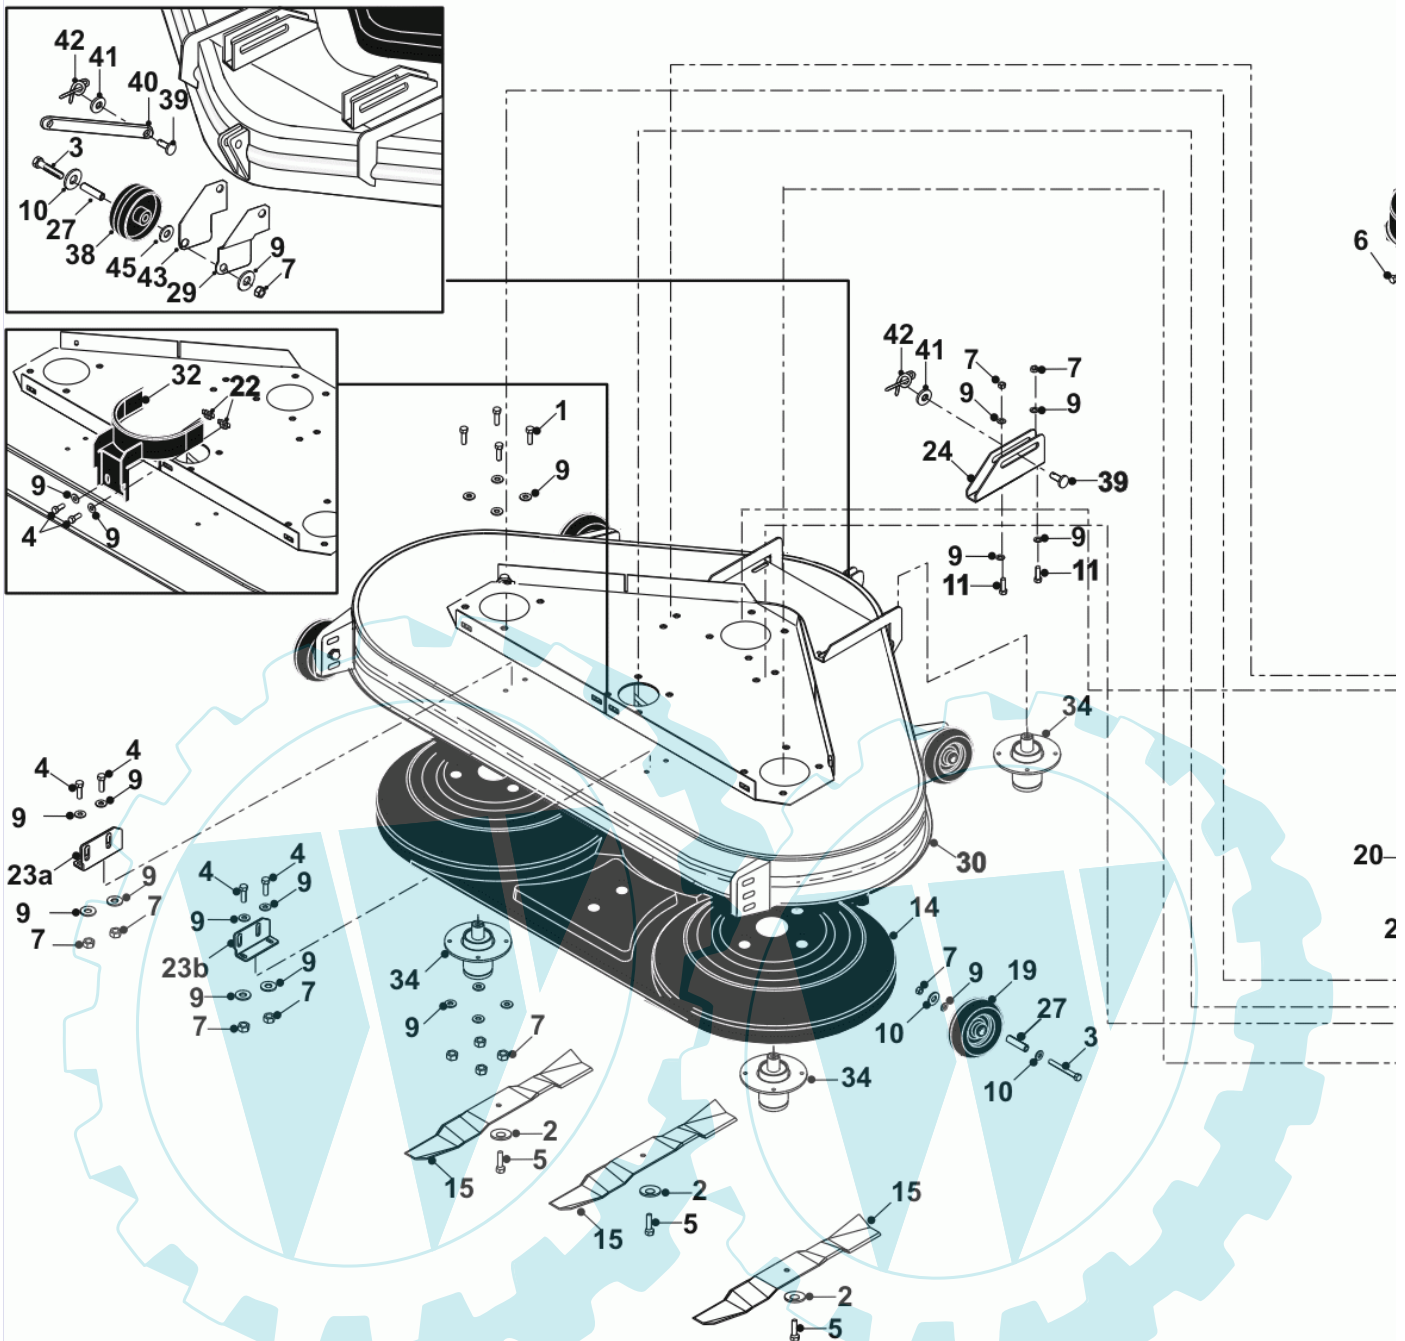

Stückliste:

Ref. #	Artikelnr.	Artikelname	Menge	Beschreibung
01	36-90100-08035	Schraube M8x35, Sechskant	1.0000	St
02	06-08-8199-00	"Scheibe gewölbt, 3/8"idx1.3/4"adx1/8"	1.0000	St
03	36-90100-08070	Schraube M8x70	1.0000	St
04	36-90100-08025	Schraube M8x25	1.0000	St
05	36-90100-10030	Schraube M10x1,5x30	1.0000	St
06	36-90100-05016	Schraube M5x16	1.0000	St
07	36-90650-00008	Mutter M8, selbstsichernd	1.0000	St
08	06-22-8712-00	Keilriemen B57	1.0000	St
09	36-90700-00008	U-Scheibe U8	1.0000	St
10	06-08-94186-00	Scheibe M8x25x3mm	1.0000	St
11	36-90160-08020	Schloßschraube M8x20	1.0000	St
12	06-09-8534-01	"Keil 1/4" x 1.1/4"	1.0000	St
13	06-14-80030-00	Keilriemenabdeckung	1.0000	St
14	06-14-80031-00	Kunststoffeinsatz Mulchmäherwerk	1.0000	St
15	06-16-9381-00	"Mulchmesser 19"	1.0000	St
16	06-18-3004-20	Distanzhülse	1.0000	St
17a	06-31-3511-00	Führungshülse	1.0000	St
17b	06-18-8316-00	Buchse f. Spannrolle	1.0000	St
18	06-18-94984-00	Aufnahme Halteplatte Riemenscheibe	1.0000	St
19	06-14-94958-00	Laufrolle Mähwerk	1.0000	St
20	06-20-8695-02	"Riemenscheibe 5"	1.0000	St
21	06-20-8696-00	Keilriemenscheibe incl. Lager	1.0000	St
22	06-04-8528-00	Klemmutter M8	1.0000	St
23a	06-30-11242-00	Halter li., Mähwerk hinten	1.0000	St
23b	06-30-11243-00	Halter re., Mähwerk hinten	1.0000	St
24	06-30-20050-00	Mähwerksaufhängung vorn	1.0000	St
25	06-31-3283-01	Distanzscheibe 39mm	1.0000	St
26	06-31-3261-00	Distanzscheibe	1.0000	St
27	06-31-3376-00	Hülse	1.0000	St
28	06-18-30231-00	Distanzstück Riemenscheibe	1.0000	St