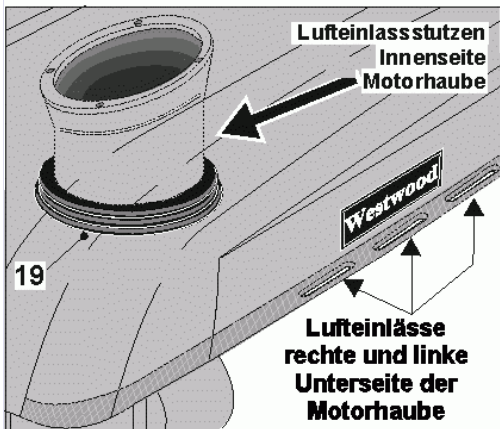

www.ersatzteil-service.de

8 referenz(en)

Ihr Ersatzteilspezialist im Internet

Stückliste:

Ref. #	Artikelnr.	Artikelname	Menge	Beschreibung
01	06-40-80205-00	Motorhaube	1.0000	St
01a	06-14-80121-00	Motorhaube WESTWOOD	1.0000	St
02	06-14-80114-00	Lampenreflektor links,	1.0000	St
03	06-14-80112-00	Lampenglas links,	1.0000	St
04	06-44-80085-00	Birne 21 Watt - Hella	1.0000	St
05	06-44-8161-00	Lampenfassung	1.0000	St
06	06-44-8139-00	Kabel u.Stecker	1.0000	St
07	06-14-80117-00	Halterung Lampenreflektor, li	1.0000	St
08	06-14-80119-00	Motorverkleidung, links	1.0000	St
09	06-14-80116-00	Motorhaubenverkleidung, vorn	1.0000	St
10	06-25-8052-00	Verschlussfeder Haube	1.0000	St
11	06-01-80037-00	Schraube, Linsenkopf, Inbus, M8x25mm	1.0000	St
12	06-32-71814-00	Befestigung, Motorhaube	1.0000	St
13	36-90650-00008	Mutter M8, selbstsichernd	1.0000	St
14	36-90100-08025	Schraube M8x25	1.0000	St
15	36-90700-00008	U-Scheibe U8	1.0000	St
16	06-04-80014-00	Sicherungsmutter M5	1.0000	St
17	06-31-3061-03	Buchse	1.0000	St
18	06-35-80261-00	"Aufkleber ""WESTWOOD""	1.0000	St
18a	06-11-8243-00	Clip	1.0000	St
19	24-4832	Kantenschutz neu	1.0000	St
20	06-14-80123-00	Befestigung	1.0000	St
21	06-32-71749-00	Rammschutz	1.0000	St
22	36-90100-08035	Schraube M8x35, Sechskant	1.0000	St
23	36-90700-00008	U-Scheibe U8	1.0000	St
24	36-90100-08025	Schraube M8x25	1.0000	St
25	06-30-71856-00	Halterung Seitenverkleidung links vorn	1.0000	St
26	06-30-71857-00	Halterung Seitenverkleidung rechts vorn	1.0000	St
27	06-30-71858-00	Halterung Seitenverkleidung links hinten	1.0000	St
28	06-30-71859-00	Halterung Seitenverkleidung rechts hinten	1.0000	St
29	06-30-71860-00	Montageplatte Seitenverkleidung	1.0000	St
30	06-30-71864-00	Halterung Hitzeschutz links	1.0000	St
31	06-30-71865-00	Halterung Hitzeschutz rechts	1.0000	St