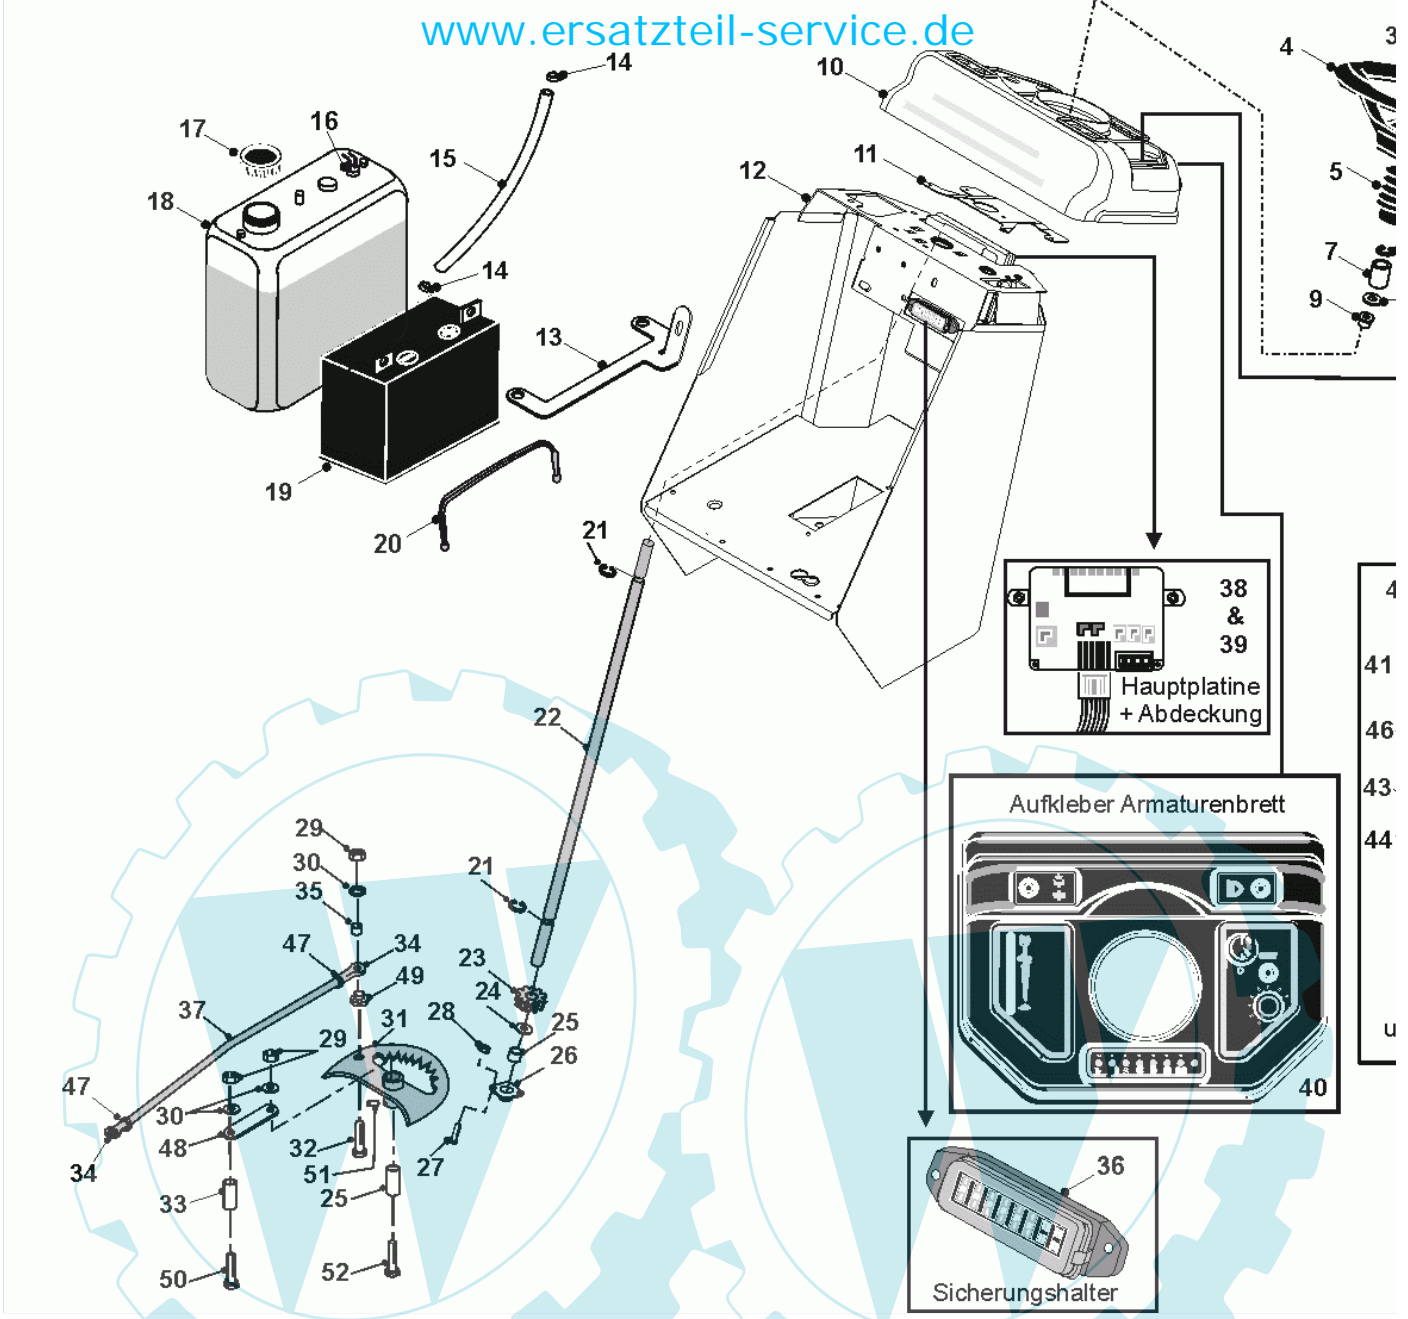

Stückliste:

Ref. #	Artikelnr.	Artikelname	Menge	Beschreibung
01	06-14-9387-00	Lenkradkappe A-Serie	1.0000	St
02	36-90100-08025	Schraube M8x25	1.0000	St
03	36-90700-00008	U-Scheibe U8	1.0000	St
04	06-14-9282-00	Lenkrad	1.0000	St
05	24-9426	Schutzgummi	1.0000	St
06	36-90330-00008	E-Clip M8	1.0000	St
07	06-18-30252-00	Lenksäulenbuchse	1.0000	St
08	36-90700-00008	U-Scheibe U8	1.0000	St
09	06-14-8018-00	Führungsbuchse	1.0000	St
10	06-14-80168-00	Konsolen-Platte 2004	1.0000	St
11	06-30-72024-00	Zwischenplatte Armaturenbrett WW	1.0000	St
12	06-32-11252-00	Lenk-Konsole	1.0000	St
13	06-30-71998-00	Halter, Tank WW	1.0000	St
14	06-11-8569-00	Schlauchklemme	1.0000	St
15	24-3859	Benzinschlauch	1.0000	St
16	06-44-80106-00	Füllstandgeber Tankanzeige	1.0000	St
17	06-52-8031-00	Tankdeckel	1.0000	St
18	06-14-80154-00	Tank mit Loch für Füllstandsanzeiger	1.0000	St
19	06-45-81412-00	Batterie 12V, Auslaufsicher	1.0000	St
20	06-14-94995-00	Batteriehalter (Gummiband)	1.0000	St
21	06-07-8234-00	"Sicherungsring 5/8""	1.0000	St
22	06-31-3284-00	Lenksäule A-18	1.0000	St
23	06-21-31121-00	Zahnrad (12 Zähne)	1.0000	St
24	06-08-8227-00	"Scheibe 5/8"" T3 Lp"	1.0000	St
25	06-18-4015-00	Distanzbuchse	1.0000	St
26	06-10-8017-00	Lagerbock	1.0000	St
27	36-90100-08020	Schraube M8x20	1.0000	St
28	36-90650-00008	Mutter M8, selbstsichernd	1.0000	St
29	36-90650-00012	Mutter M12, selbstsichernd	1.0000	St
30	06-08-80036-00	U-Scheibe M12x24x1,6	1.0000	St
31	06-30-11341-00	Drehkranz	1.0000	St
32	36-90100-12060	Schraube M12x60	1.0000	St
33	06-31-3375-00	Hülse	1.0000	St
34	06-10-8728-00	Kugelpfopf 12mm	1.0000	St
35	06-18-30128-00	Distanzbuchse	1.0000	St