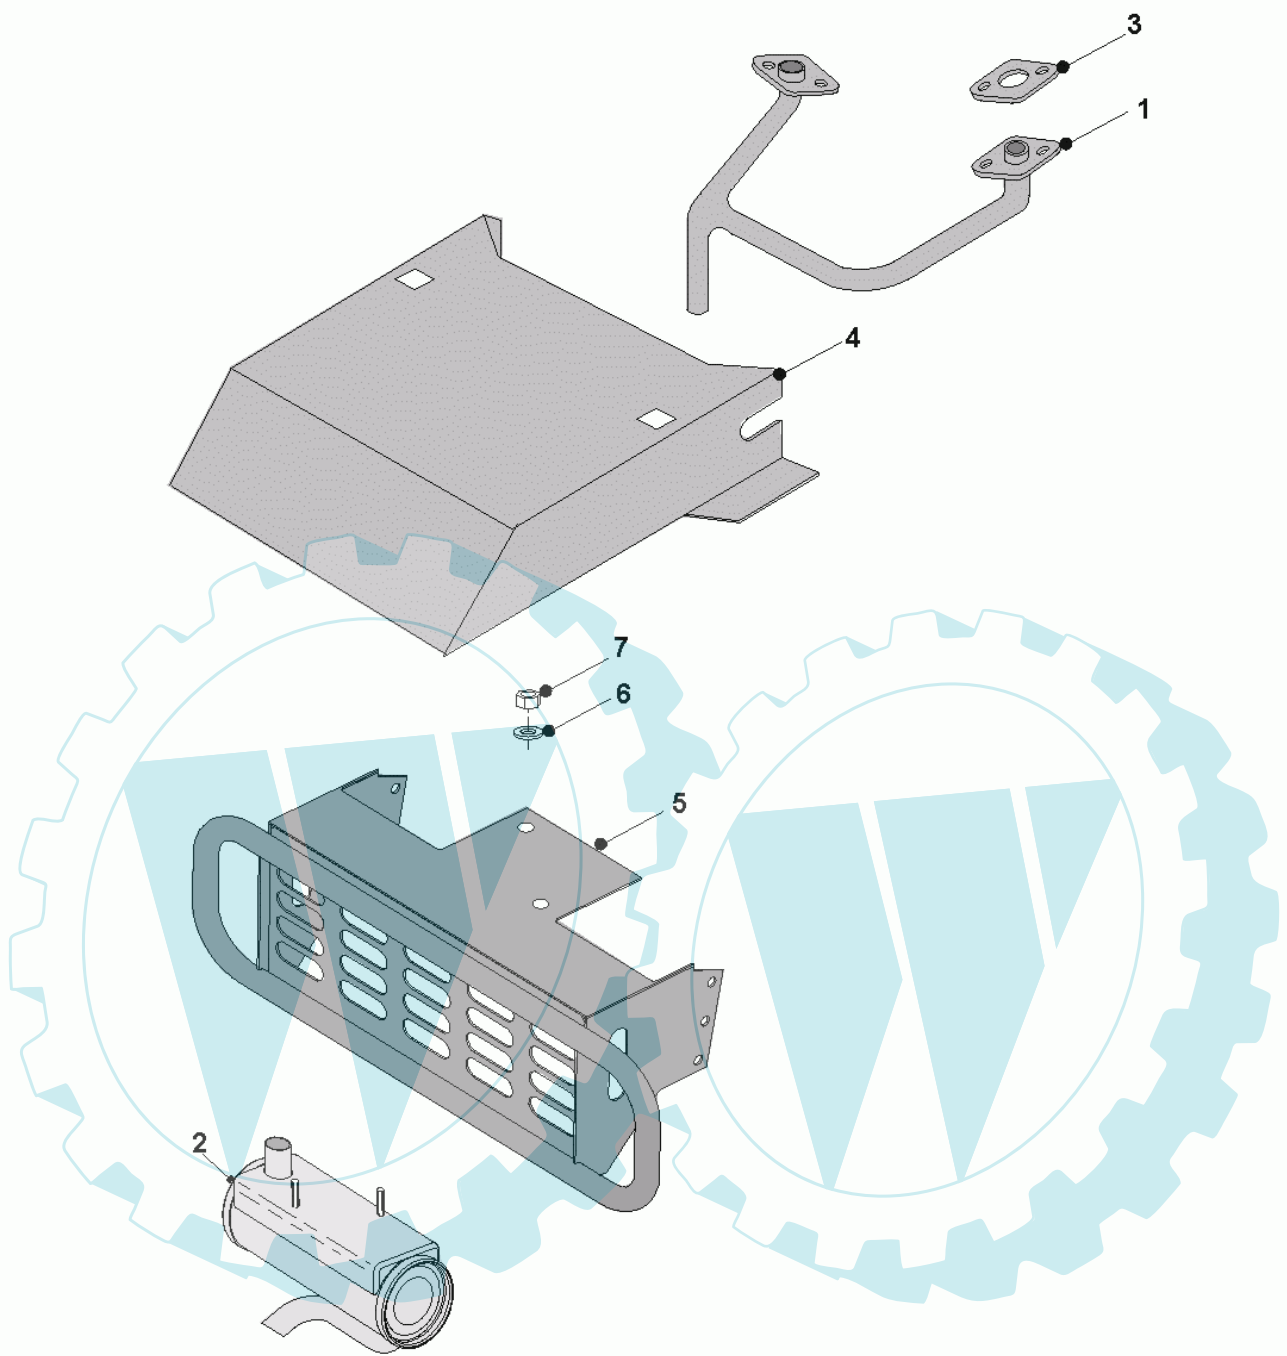

Ref. #	Artikelnr.	Artikelname	Menge	Beschreibung
1	06-32-71723-00	Auspuffrohr	1.0000 St	
2	06-32-89563-01	Schalldämpfer	1.0000 St	
3	35-691613	Auspuffdichtung	1.0000 St	
4	06-52-1000-00	Hitzeschild, Auspuff	1.0000 St	
5	06-32-71749-00	Rammschutz	1.0000 St	
6	36-90700-00008	U-Scheibe U8	1.0000 St	
7	06-04-80017-00	Sicherungsmutter M8	1.0000 St	
8	06-52-9238-00	Auspuffdichtpaste	1.0000 St	

www.ersatzteil-service.de

8 referenz(en)