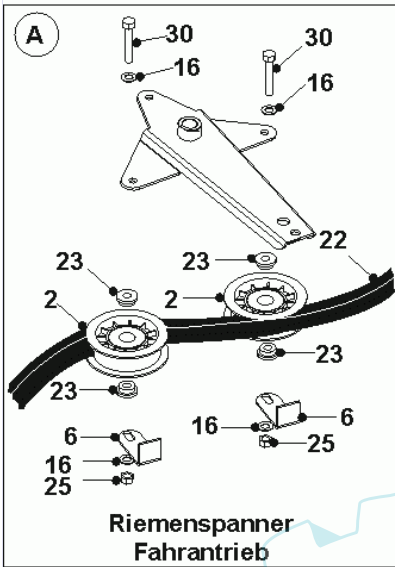

Stückliste:

Ref. #	Artikelnr.	Artikelname	Menge	Beschreibung
01	06-32-70063-01	Rahmen	1.0000	St
02	06-20-8115-00	Spannrolle	1.0000	St
03	06-32-11227-00	Spannwippe, KM-Antrieb	1.0000	St
04	36-90650-00008	Mutter M8, selbstsichernd	1.0000	St
05	06-18-30186-00	Gewindebolzen Bremsgestänge	1.0000	St
06	06-27-1058-00	Riemenrückhaltebügel	1.0000	St
07	06-31-30108-01	Gestänge Parkbremse	1.0000	St
08	36-90650-00010	Mutter M10, selbstsichernd	1.0000	St
09	36-90700-00010	U-Scheibe U10	1.0000	St
10	06-31-30186-00	Gestänge, Fahrtrieb, gerade	1.0000	St
11	06-31-30107-01	Gestänge, Parkbremse	1.0000	St
12	06-18-8061-00	Steckbolzen	1.0000	St
13	06-25-94051-00	Feder	1.0000	St
14	06-30-11196-00	Platte	1.0000	St
15	36-90100-08025	Schraube M8x25	1.0000	St
16	36-90700-00008	U-Scheibe U8	1.0000	St
17	36-90650-00010	Mutter M10, selbstsichernd	1.0000	St
18	06-32-11223-01	Spannwippe Fahrtrieb kpl. PARK-20	1.0000	St
19	06-06-8233-00	"Splint 1/8" X 1"	1.0000	St
20	06-18-30053-00	Motorriemenscheibe Park-220	1.0000	St
21	06-20-8707-00	"Riemenscheibe 7"	1.0000	St
22	06-22-80015-01	Keilriemen A91 PTO-Antrieb	1.0000	St
23	06-31-3511-00	Führungshülse	1.0000	St
24	36-90770-00008	Zahnscheibe 8	1.0000	St
25	36-90650-00008	Mutter M8, selbstsichernd	1.0000	St
26	06-31-30062-00	Keilriemenführung vorne	1.0000	St
27	06-18-30232-00	Gewindebolzen	1.0000	St
28	06-18-30184-00	Gewindebolzen Bremsgestänge	1.0000	St
29	06-18-30191-00	Distanzhülse, Bremsgestänge	1.0000	St
30	36-90100-08045	Schraube M8x45	1.0000	St
31	06-25-8496-00	Kupplungsfeder	1.0000	St
32	06-52-8247-00	Buchse	1.0000	St
33	06-08-8201-00	"U-Scheibe 3/8" T3 HP"	1.0000	St

33 referenz(en)