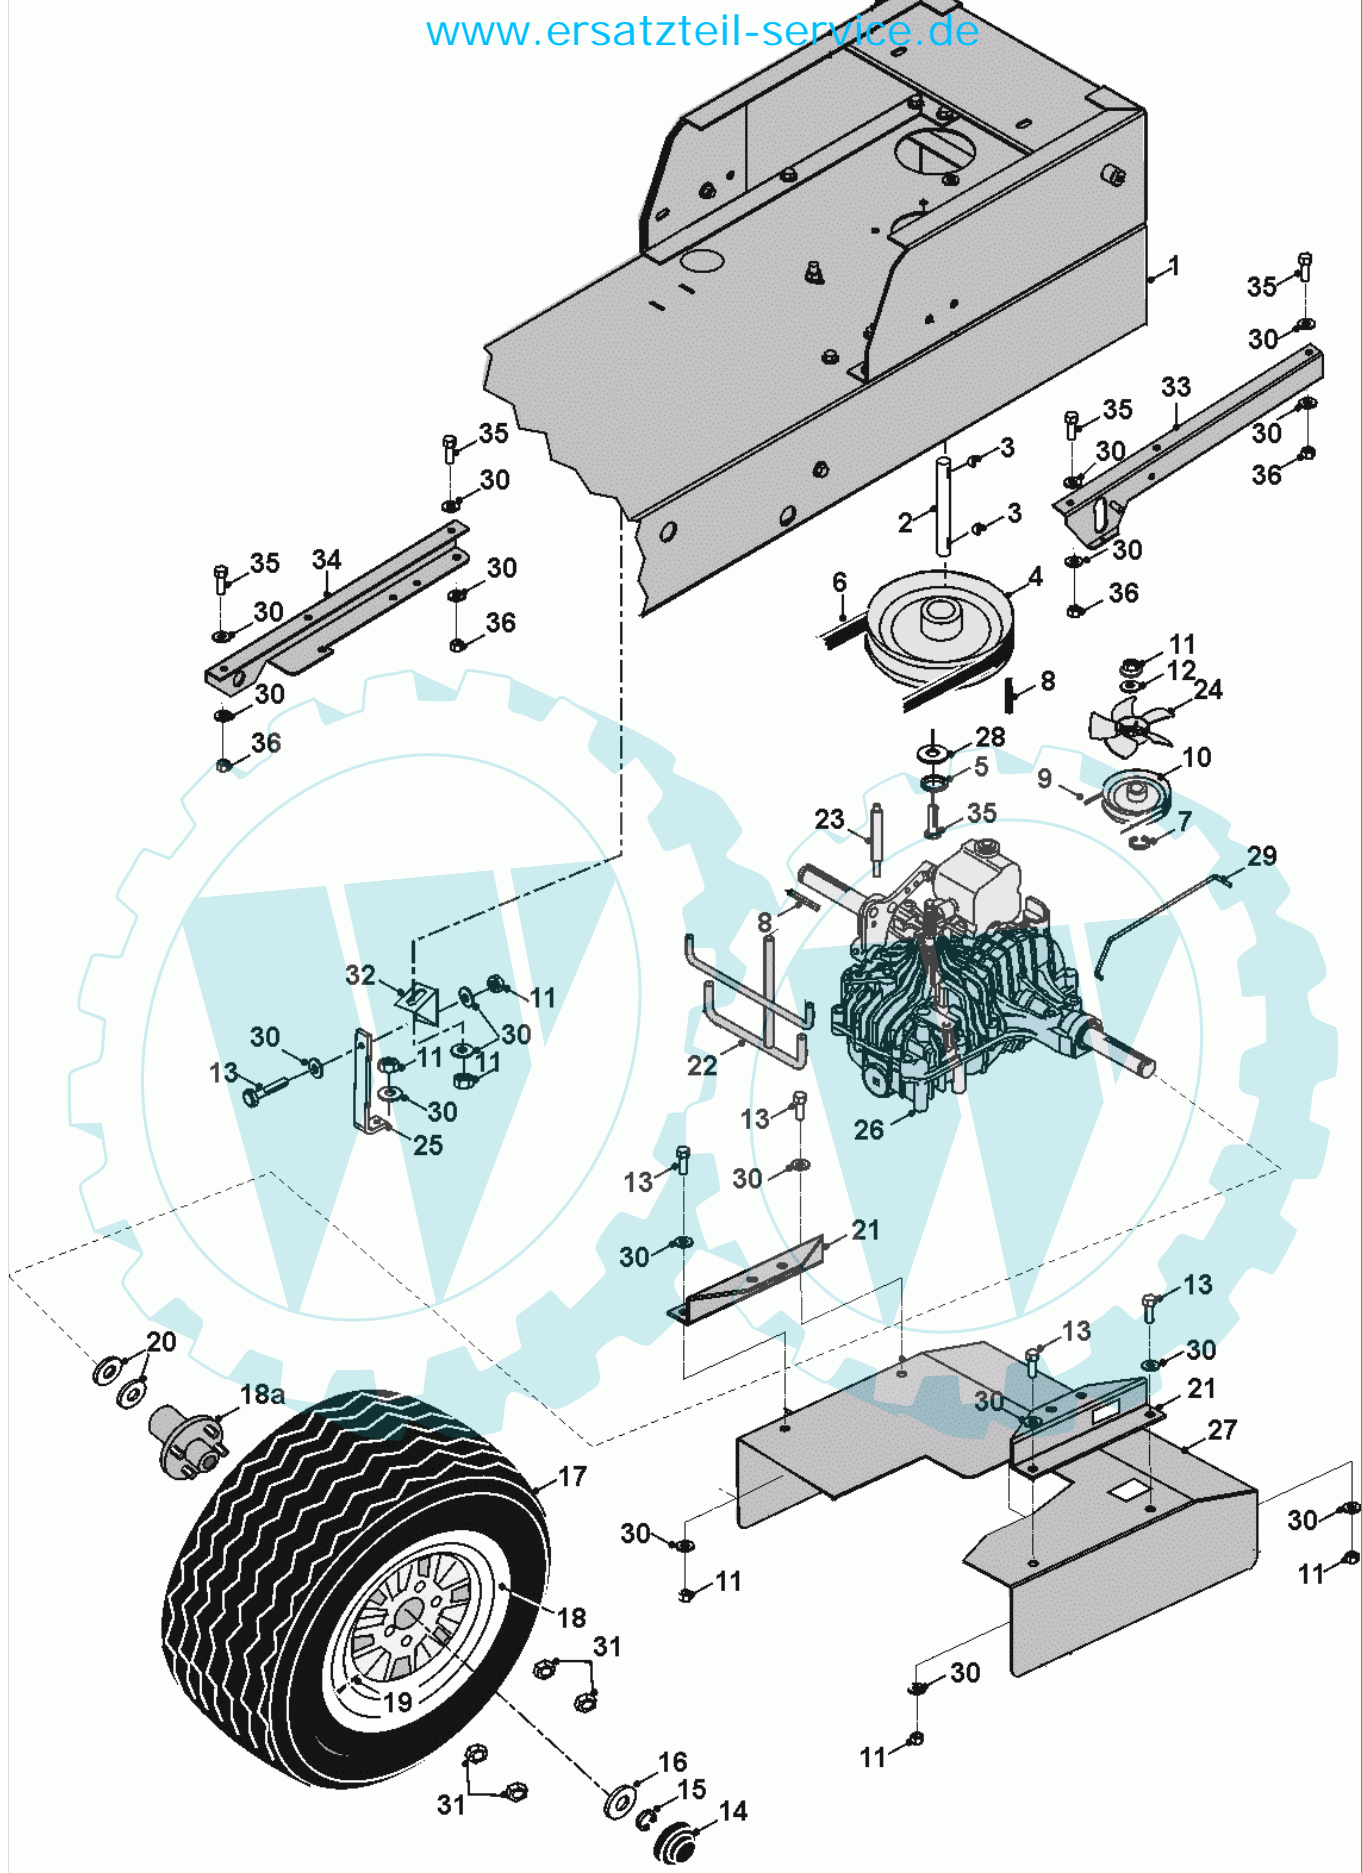

Stückliste:

Ref. #	Artikelnr.	Artikelname	Menge	Beschreibung
01	06-32-70063-01	Rahmen	1.0000	St
02	06-31-3060-00	Welle	1.0000	St
03	06-09-8239-00	Keil	1.0000	St
04	06-20-8707-00	"Riemenscheibe 7""	1.0000	St