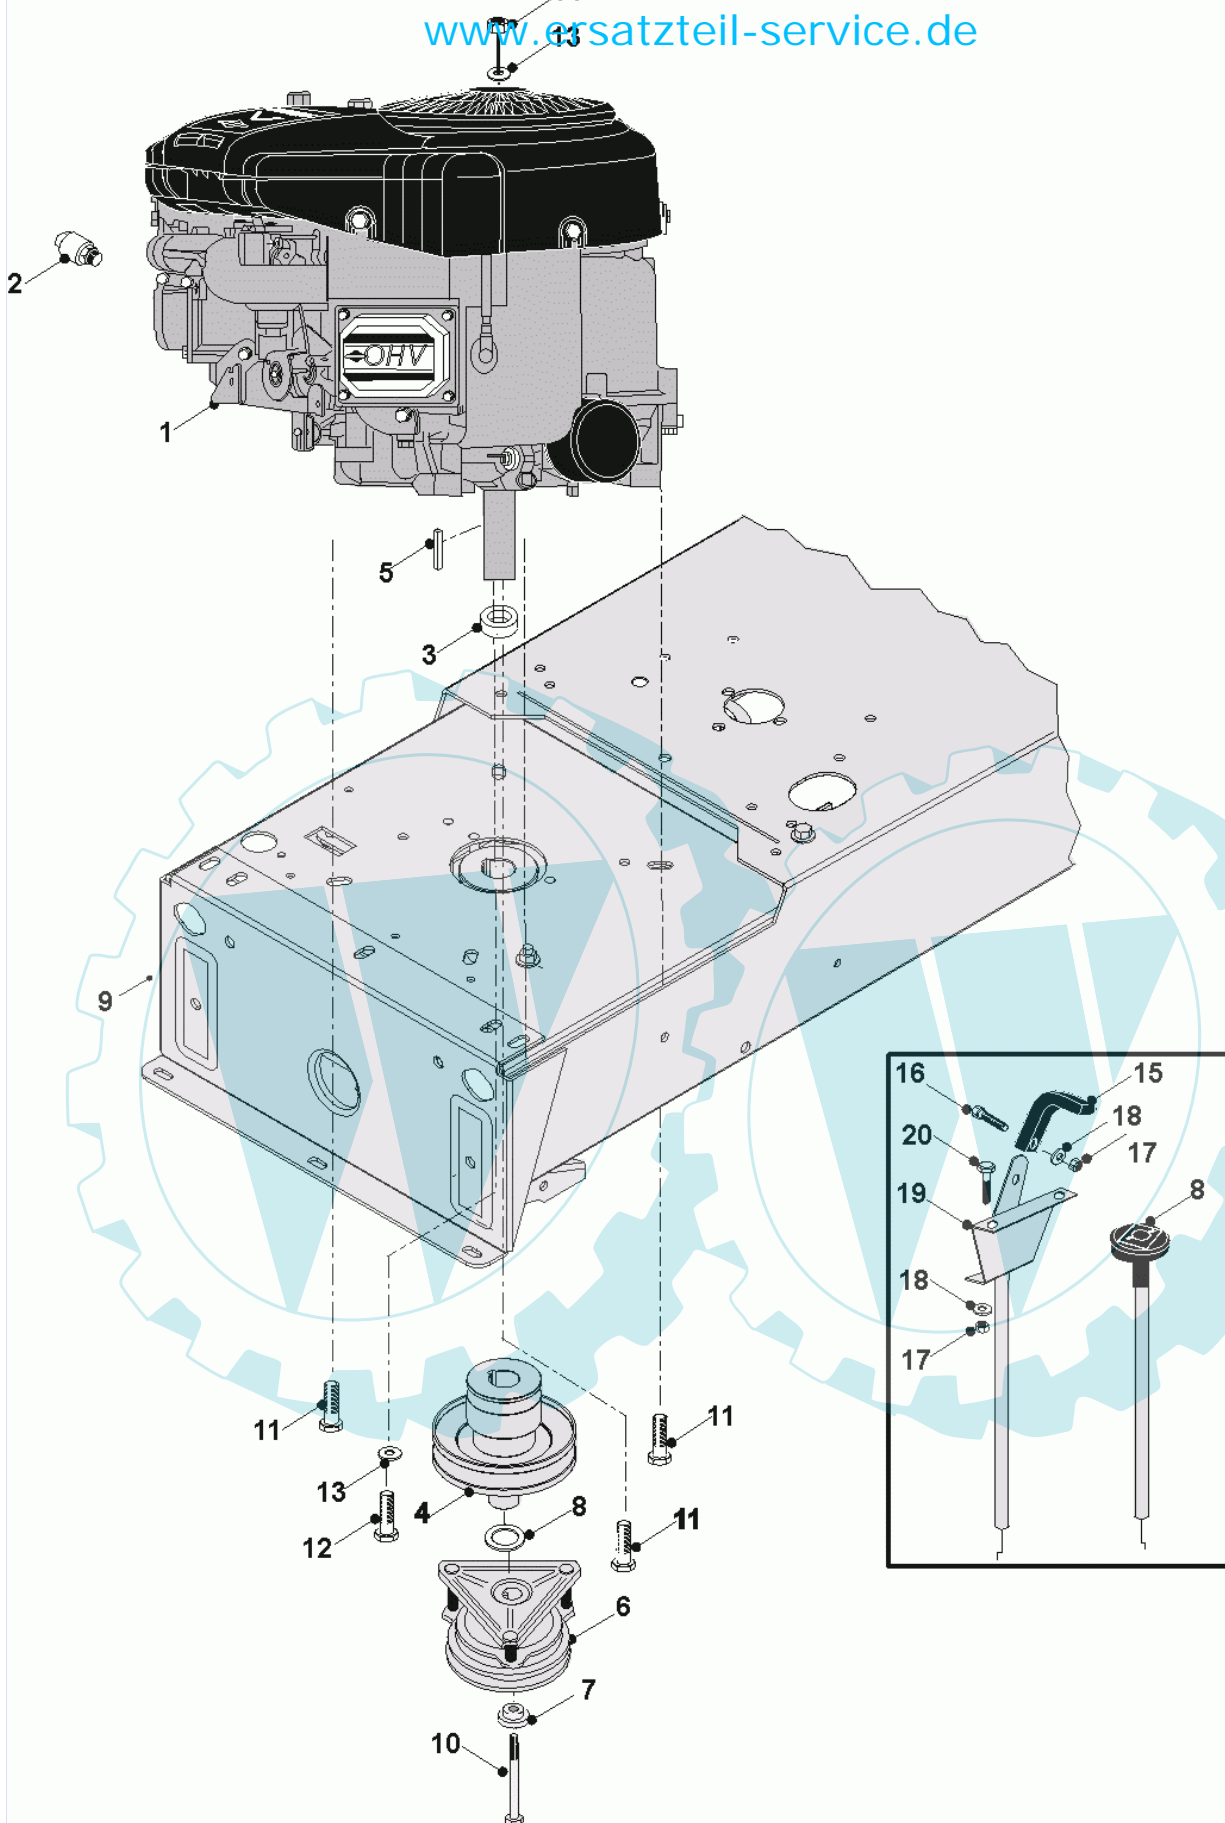

Stückliste:

Ref. #	Artikelnr.	Artikelname	Menge	Beschreibung
01	36-888888	Nicht von ECHO lieferbar	1.0000	St
02	06-52-8512-00	Ölablaßbahn	1.0000	St
03	06-31-8540-00	Scheibe	1.0000	St
04	06-32-70077-00	Untere Riemenscheibe	1.0000	St
05	06-09-8534-01	"Keil 1/4" x 1.1/4"	1.0000	St
06	06-44-8152-00	Elektromagnetische Kupplung	1.0000	St
07	06-18-30168-00	Distanzscheibe 10mm Id	1.0000	St