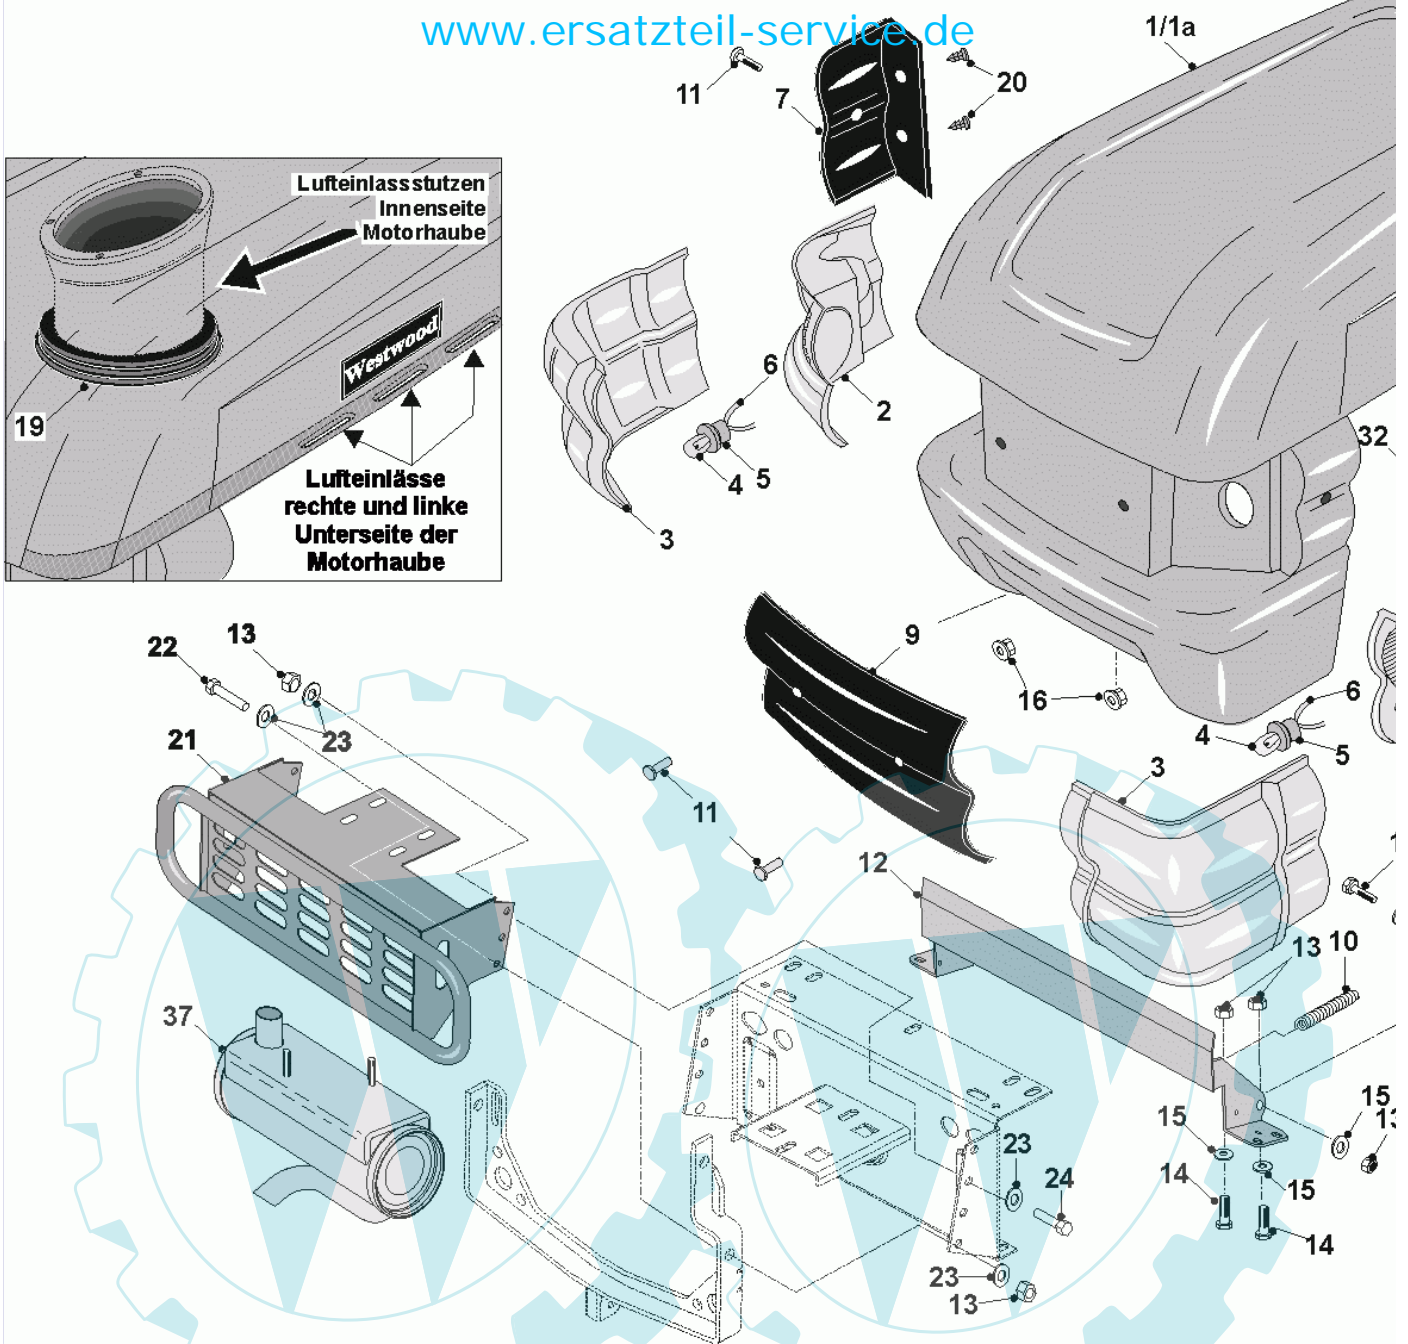

www.ersatzteil-service.de

8 referenz(en)

Ihr Ersatzteilspezialist im Internet

Stückliste:

Ref. #	Artikelnr.	Artikelname	Menge	Beschreibung
01	06-40-80205-00	Motorhaube	1.0000	St
01a	06-14-80121-00	Motorhaube WESTWOOD	1.0000	St
02	06-14-80114-00	Lampenreflektor links,	1.0000	St
03	06-14-80112-00	Lampenglas links,	1.0000	St
04	06-44-80085-00	Birne 21 Watt - Hella	1.0000	St
05	06-44-8161-00	Lampenfassung	1.0000	St
06	06-44-8139-00	Kabel u.Stecker	1.0000	St
07	06-14-80117-00	Halterung Lampenreflektor, li	1.0000	St
08	06-14-80119-00	Motorverkleidung, links	1.0000	St
09	06-14-80116-00	Motorhaubenverkleidung, vorn	1.0000	St
10	06-25-8052-00	Verschlussfeder Haube	1.0000	St
11	06-01-80037-00	Schraube, Linsenkopf, Inbus, M8x25mm	1.0000	St
12	06-32-71814-00	Befestigung, Motorhaube	1.0000	St
13	36-90650-00008	Mutter M8, selbstsichernd	1.0000	St
14	36-90100-08025	Schraube M8x25	1.0000	St
15	36-90700-00008	U-Scheibe U8	1.0000	St
16	06-04-80014-00	Sicherungsmutter M5	1.0000	St
17	06-31-3061-03	Buchse	1.0000	St
18	06-35-80261-00	"Aufkleber ""WESTWOOD""	1.0000	St
18a	06-11-8243-00	Clip	1.0000	St
19	24-4832	Kantenschutz neu	1.0000	St
20	06-14-80123-00	Befestigung	1.0000	St
21	06-32-71749-00	Rammschutz	1.0000	St
22	36-90100-08035	Schraube M8x35, Sechskant	1.0000	St
23	36-90700-00008	U-Scheibe U8	1.0000	St
24	36-90100-08025	Schraube M8x25	1.0000	St
25	06-30-71856-00	Halterung Seitenverkleidung links vorn	1.0000	St
26	06-30-71857-00	Halterung Seitenverkleidung rechts vorn	1.0000	St
27	06-30-71858-00	Halterung Seitenverkleidung links hinten	1.0000	St
28	06-30-71859-00	Halterung Seitenverkleidung rechts hinten	1.0000	St
29	06-30-71860-00	Montageplatte Seitenverkleidung	1.0000	St
30	06-30-71864-00	Halterung Hitzeschutz links	1.0000	St
31	06-30-71865-00	Halterung Hitzeschutz rechts	1.0000	St