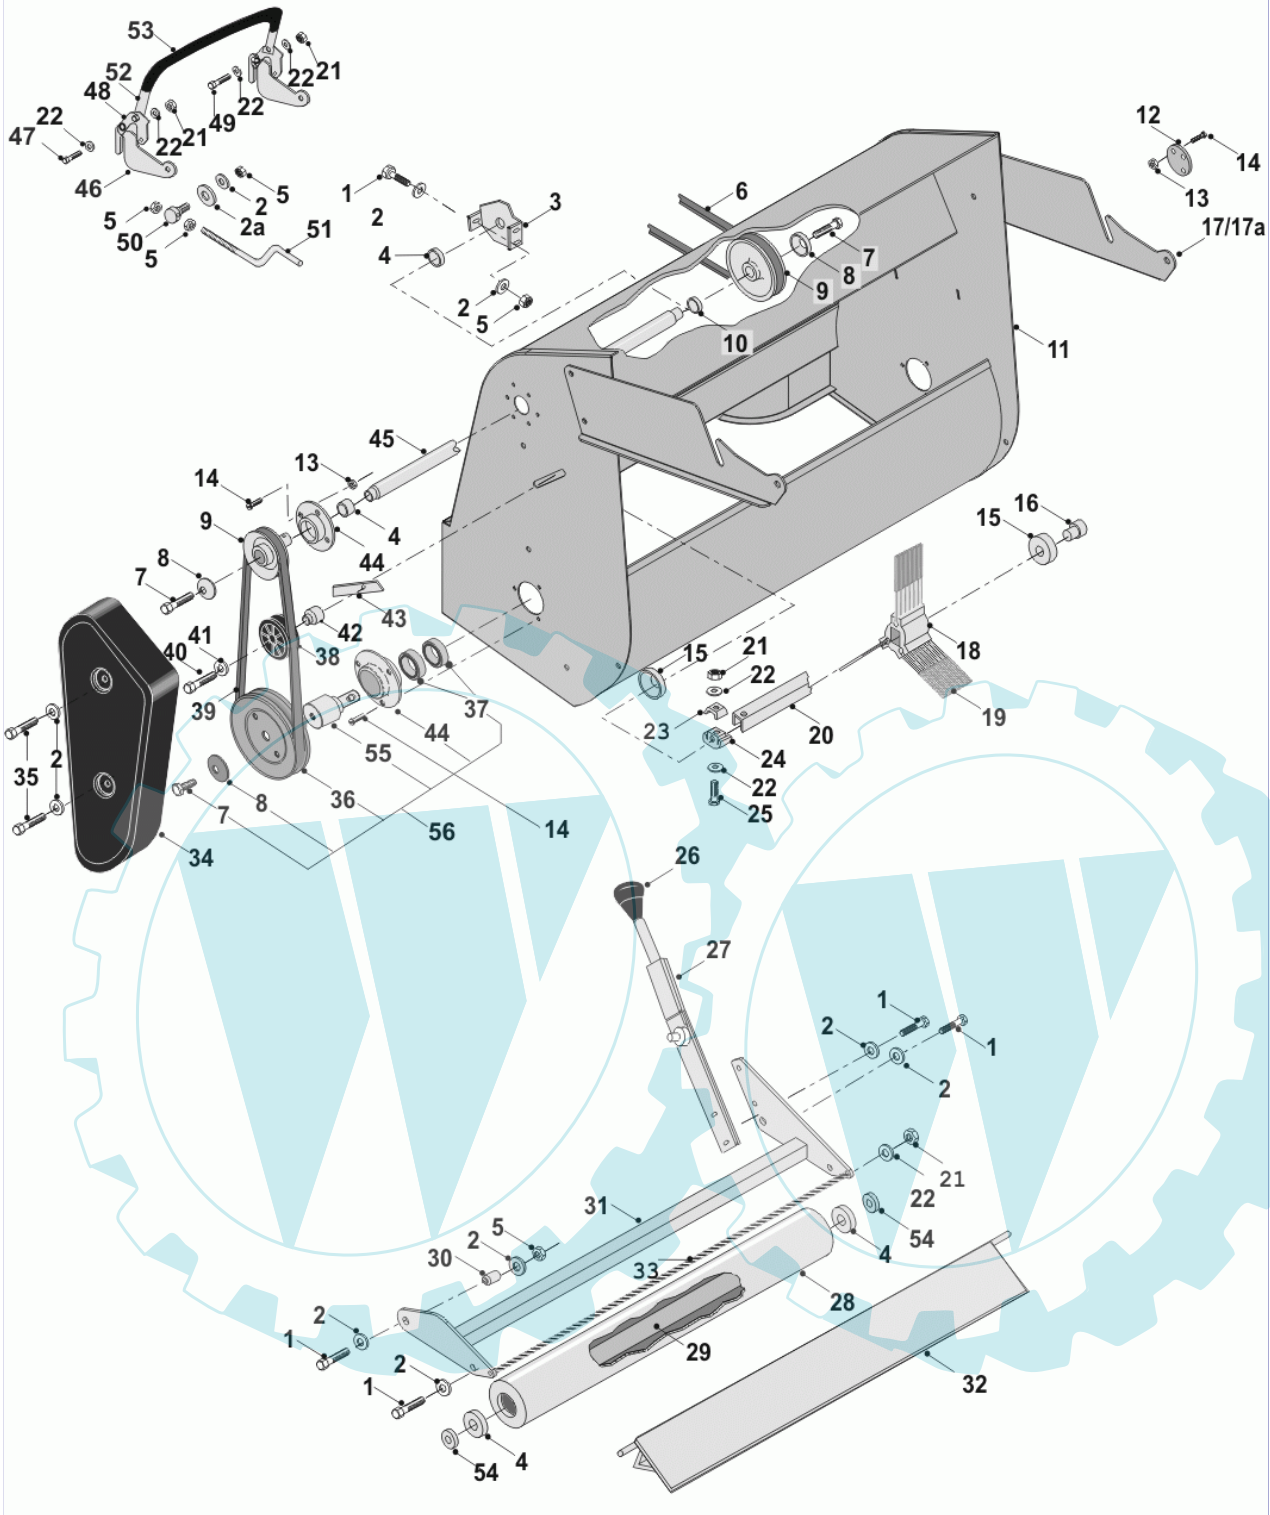

Stückliste:

Ref. #	Artikelnr.	Artikelname	Menge	Beschreibung
00	06-35-9376-00	Aufkleber Höhenverstellung	1.0000	St
01	36-90100-08030	Schraube M8x30, Sechskant	1.0000	St
02	36-90700-00008	U-Scheibe U8	1.0000	St
02a	06-08-80023-00	Nylon-Scheibe 25 x M8 x 1.75	1.0000	St
03	06-30-70256-00	Lagergehäuse	1.0000	St
04	06-10-8116-00	Kugellager NTN 6203-LLU	1.0000	St
05	36-90650-00008	Mutter M8, selbstsichernd	1.0000	St
06	06-22-80012-00	Keilriemen A49 Dayco Super 2	1.0000	St
07	36-90100-10025	Schraube M10x25	1.0000	St
08	06-08-8199-00	"Scheibe gewölbt, 3/8" Idx1.3/4" adx1/8"	1.0000	St
09	06-32-7276-00	Riemenscheibe KM 5001	1.0000	St
10	06-31-3062-00	Scheibe	1.0000	St
11	06-32-71726-00	Gehäuse Rasenkehrmaschine	1.0000	St
12	06-30-1175-00	Deckel	1.0000	St
13	36-90650-00005	Mutter M5, selbstsichernd	1.0000	St
14	06-02-9405-00	Schraube M5x16, selbstschn.	1.0000	St
15	06-32-1218-00	Abdeckung	1.0000	St
16	06-31-3239-00	Aufnahmebolzen Bürstenwelle 17 mm	1.0000	St
17	06-30-10577-00	Netzhalterung links KM-5000	1.0000	St
17a	06-30-70255-00	Netzhalterung rechts	1.0000	St