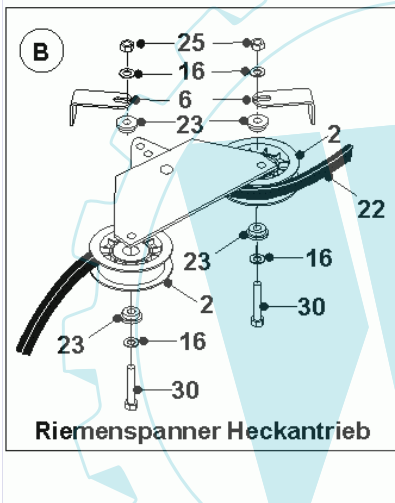

Stückliste:

Ref. #	Artikelnr.	Artikelname	Menge	Beschreibung
01	06-32-70063-01	Rahmen	1.0000	St
02	06-20-8115-00	Spannrolle	1.0000	St
03	06-32-11227-00	Spannwippe, KM-Antrieb	1.0000	St
04	36-90650-00008	Mutter M8, selbstsichernd	1.0000	St
05	06-18-30186-00	Gewindebolzen Bremsgestänge	1.0000	St
06	06-27-1058-00	Riemenrückhaltebügel	1.0000	St
07	06-31-30108-01	Gestänge Parkbremse	1.0000	St
08	36-90650-00010	Mutter M10, selbstsichernd	1.0000	St
09	36-90700-00010	U-Scheibe U10	1.0000	St
10	06-31-30186-00	Gestänge, Fahrtrieb, gerade	1.0000	St
11	06-31-30107-01	Gestänge, Parkbremse	1.0000	St
12	06-18-8061-00	Steckbolzen	1.0000	St
13	06-25-94051-00	Feder	1.0000	St
14	06-30-11196-00	Platte	1.0000	St
15	36-90100-08025	Schraube M8x25	1.0000	St
16	36-90700-00008	U-Scheibe U8	1.0000	St
17	36-90650-00010	Mutter M10, selbstsichernd	1.0000	St
18	06-32-11223-01	Spannwippe Fahrtrieb kpl. PARK-20	1.0000	St
19	06-06-8233-00	"Splint 1/8" X 1"	1.0000	St
20	06-18-30053-00	Motorriemenscheibe Park-220	1.0000	St
21	06-20-8707-00	"Riemenscheibe 7"	1.0000	St
22	06-22-80015-01	Keilriemen A91 PTO-Antrieb	1.0000	St
23	06-31-3511-00	Führungshülse	1.0000	St
24	36-90770-00008	Zahnscheibe 8	1.0000	St
25	36-90650-00008	Mutter M8, selbstsichernd	1.0000	St
26	06-31-30062-00	Keilriemenführung vorne	1.0000	St
27	06-18-30232-00	Gewindebolzen	1.0000	St
28	06-18-30184-00	Gewindebolzen Bremsgestänge	1.0000	St
29	06-18-30191-00	Distanzhülse, Bremsgestänge	1.0000	St
30	36-90100-08045	Schraube M8x45	1.0000	St
31	06-25-8496-00	Kupplungsfeder	1.0000	St
32	06-52-8247-00	Buchse	1.0000	St
33	06-08-8201-00	"U-Scheibe 3/8" T3 HP"	1.0000	St

33 referenz(en)