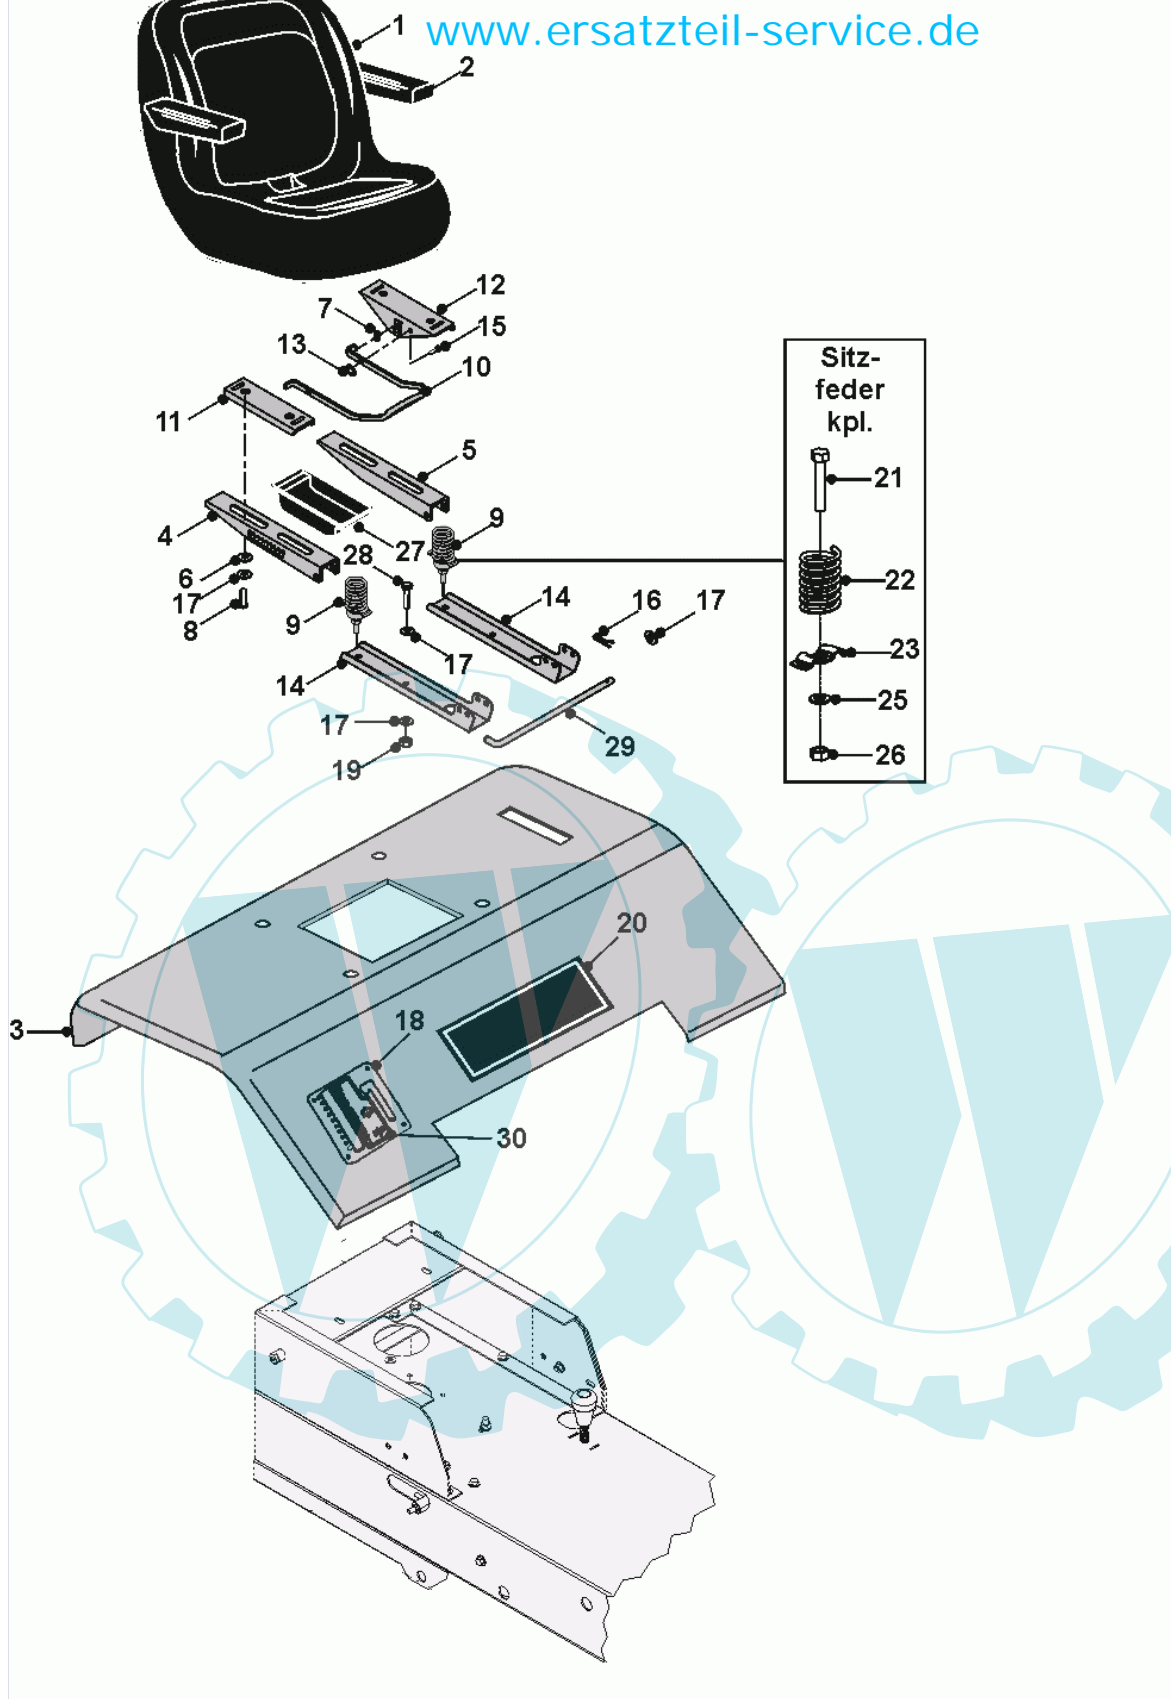

Stückliste:

Ref. #	Artikelnr.	Artikelname	Menge	Beschreibung
01	06-14-80020-00	Fahrsitz Park-20	1.0000	St
02	06-14-80021-01	Armlehnen, Paar	1.0000	St
03	06-30-71839-00	Kotflügel PW-220B	1.0000	St
04	06-30-1177-00	Halter Sitzverstellung re	1.0000	St
05	06-30-1178-00	Halter Sitzverstellung li	1.0000	St
06	06-08-1044-00	"Scheibe 5/16"" id x 1.1/2"" ad"	1.0000	St
07	06-25-8311-00	Feder	1.0000	St
08	36-90100-08020	Schraube M8x20	1.0000	St
09	06-40-50032-00	Sitzfeder, komplett	1.0000	St
10	06-30-2031-00	Verstellhebel Sitz	1.0000	St
11	06-30-1179-00	Sitzversteller re	1.0000	St
12	06-30-1180-00	Sitzversteller li	1.0000	St
13	06-08-8687-00	Klemmscheibe	1.0000	St