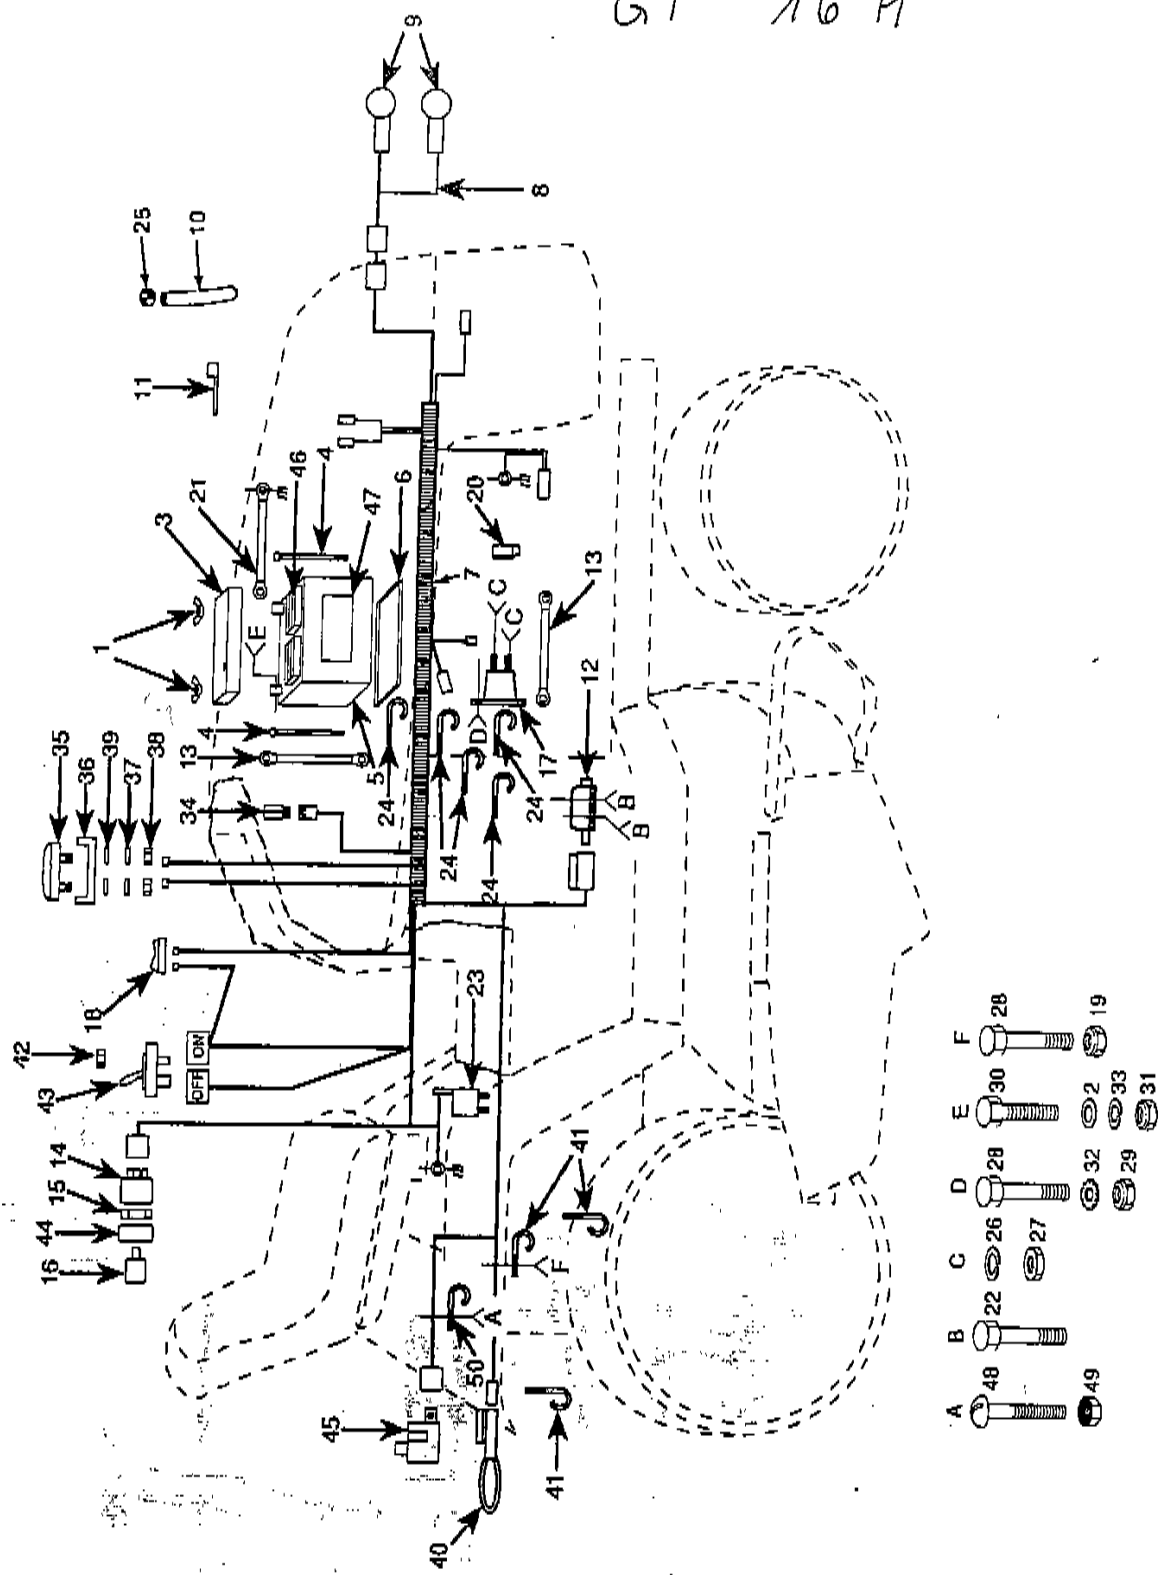

GT 15H +

GT 16H

I. Elektrische Anlage

Bild-Nr.	Ersatzteil-Nummer	Bezeichnung	Stck.	Bild-Nr.	Ersatzteil-Nummer	Bezeichnung	Stck.
1	123198X	Flügelmutter		32	11050400	Zahnscheibe	
2	19091016	Unterlegscheibe		33	10040400	Sicherungsring	
3	102476X	Batterieabdeckung		34	108824X	Sicherung	
4	72240460	Bolzen		35	9433R	Amperemeter	
5	121537X	Batterie		36	6009J	Halterung	
6	7603J	Batterierahmen		37	10101000	Unterlegscheibe	
7	122910X	Kabelbaum		38	73911000	Mutter	
8	110859X	Kabel		39	19070818	Scheibe	
9	7662J	Glühbirne		40	102501X	Ringleitung	
10	100541K	Schlauch		41	235R	Klammer	
11	7192J	Kabelband		42	4022J	Mutter	
12	104445X	Schalter		43	4021J	Schalter	
13	4206J	Kabel		44	109787X	Abdeckung	
14	102972X	Schalter		45	121305X	Schalter	
15	109788X	Mutter		46	121264X	Abdeckung	
16	109434X	Schlüssel		47	121549X	Aufkleber	
17	109081X	Magnetschalter		48	74641008	Schraube	
18	110712X	Schalter		49	73951000	Mutter	
19	73680400	Mutter		50	4171R	Klammer	
20	719J	Abdeckung					
21	4207J	Kabel					
22	17021008	Schraube					
23	109748X	Relais					
24	2751R	Klammer					
25	109596X	Klemme					
26	10090400	Unterlegscheibe					
27	73350400	Mutter					
28	74780408	Schraube					
29	73510400	Mutter					
30	74760412	Schraube					
31	73220400	Mutter					