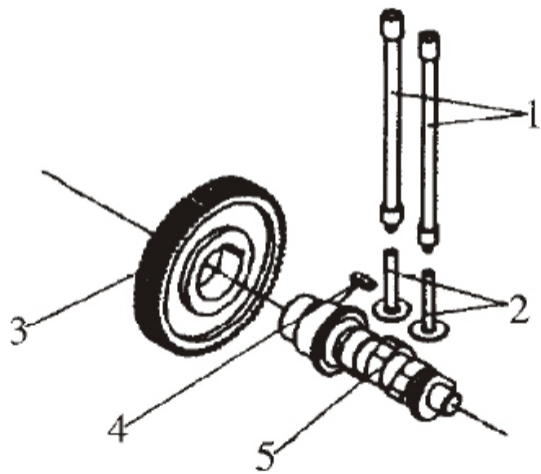

POS	QTY	PARTNUMBER	BESKRIVELSE	DESCRIPTION
42	2	730040	PROP	PLUGER
43	1	730419	OIL CONDUIT	OIL CONDUIT
44	1	730041	BØS 8 X 12	PIN 8 X 12
	1	730616	KOMPLET MOTORBLOK TD900	CYLINDER BLOCK ASSY

POS	QTY	PARTNUMBER	BESKRIVELSE	DESCRIPTION
1	1	290831	PAKNING, INDSUGNING	GASKET, INTAKE
2	1	290836	TOPSTYKKE	CYLINDER HEAD
3	1	290824	INDSUGNINGSVENTIL	VALVE, INTAKE
3	1	290823	UDSTØDNINGS VENTIL	VALVE, EXHAUST
7	2	290278	PINBOLT 8X32	STUD AM8X20
8	1	290832	PAKNING	GASKET
9	2	730624	VENTILFØRER	VALVE CONDUIT
10	1	730055	SPLIT 4 X 8	PIN 4 X 8
11	2	730625	VENTIL FJEDREPAKNING	VALVE SPRING GASKET
12	2	730626	VENTILFØRER PAKDÅSE	VALVE CONDUIT OILSEAL
13	2	730627	VENTILFJEDER	VALVE SPRING
14	2	730628	VENTILFJEDER SÆDE	VALVE SPRING SEAT
15	4	730629	VENTIL KLIPS	VALVE CLIPS
16	2	730630	VENTIL JUSTERINGSBØS	VALVE ADJUSTING CUSHION
19	1	730631	VIPPEARM KOMPLET	ROCKERARM ASSY
23	2	730015	MØTRIK M6	NUT M6
24	1	730639	HOLDER FOR VENTIL	BRACKET FOR VALVE
25	1	730074	PAKNING	HEAT INSOLATOR GASKET
26	1	290620	INSOLATOR	HEAT INSULATOR
27	2	290492	GEVINDBOLT AM6X50	STUD AM6X50
28	1	290396	FLANGEBOLT M6X25	FLANGEBOLT M6X25
	1	730640	TOPSTYKKE KPL.	CYLINDERHEAD ASSY

POS	QTY	PARTNUMBER	BESKRIVELSE	DESCRIPTION
3	1	290837	VENTILDÆKSEL	VALVE COVER
4		290636	SÆDE, UDLUFTNING	ROLL
5	1	290445	O-RING 12X1.9	O-RING 12X1.9
6	1	290838	VENTILDÆKSELSPAKNING	VALVE COVER CAP
8	1	290633	FJEDER DE- KOMPRESSIONSVENTIL	SPRING
9	1	730098	DEKOMPRESSIONS ARM	DECOMPRESSION LEVER
10	2	290468	FLANGEBOLT GUL M6X70	COLLAR BOLT M6X70
11	1	730645	VENTILDÆKSEL KOMPLET	VALVE COVER
7	1	290439	PIN 3X16	PIN 3X16

POS	QTY	PARTNUMBER	BESKRIVELSE	DESCRIPTION
1	2	290861	STØDSTANG	PUSH ROD, VALVE
2	2	290860	VENTILLØFTER	VALVE TAPPET
3	1	290859	TAKTGEAR, KNASTASKEL	TIMING GEAR, CAMSHAFT
4	1	290433	NOT 5X14	KEY 5X14
5	1	730679	KNASTAKSEL	CAMSHAFT