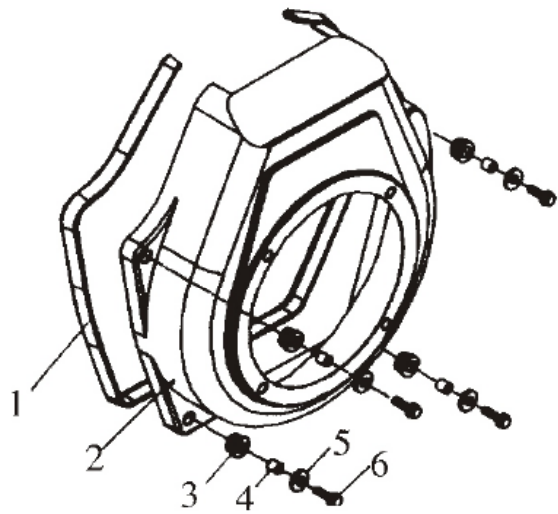

POS	QTY	PARTNUMBER	BESKRIVELSE	DESCRIPTION
	1	290979	DIESEL PUMPE	FUEL INJECTION PUMP

POS	QTY	PARTNUMBER	BESKRIVELSE	DESCRIPTION
1	1	730177	ARM	CONTROL HANDLE
2	1	290704	RETUR FJEDER	RETURN SPRING
3	1	290715	BESLAG	SUPPORT
4	1	730180	HÅNDTAG	HANDLE
5	1	290464	FLANGEBOLT M6X14	FLANGEBOLT M6X14
6	1	290466	BOLT M6X18	BOLT M6X18
7	2	730183	MØTRIK M6	NUT M6
10	1	730186	RETURFJEDER	RETURN SPRING
11	1	290878	FJEDER	SPRING
14	2	730190	PAKNING	GASKET
15	1	730191	PAKDÅSE	OIL SEAL
17	1	290877	AKSEL	AXLE, GOVERNOR
18	1	290879	GAFFELSTYKKE	FORK

POS	QTY	PARTNUMBER	BESKRIVELSE	DESCRIPTION
1	1	730703	LÅSEMØTRIK	LOCKNUT M6
2	1	290883	PAKNING	GASKET
3	1	290882	FRITIONSPLADE	FRICION PLATE
4	1	290884	STARTERHJUL	RATCHET, STARTER REEL
5	1	290887	RETURFJEDER	RETURN SPRING
6	1	730708	RETURFJEDER	RETURN SPRING
7	1	290886	PAL	RATCHET, STARTER
8	1	290881	SNOREHJUL	STARTER REEL
9	1	290885	SPIRAL FJEDER	SPIRAL SPRING
10	1	290888	HUS, REKYLSTARTER	HOUSING, STARTER
11	4	730713	BOLT M6X8	BOLT M6X8
13	1	290804	HÅNDTAG, STARTSNOR	STARTER HANDLE
	1	730714	REKYLSTART KPL.	RECOILSTART ASSY

POS	QTY	PARTNUMBER	BESKRIVELSE	DESCRIPTION
1	1	730715	STARTMOTOR	STARTER
2	1	90102940	STÅLBOLT M10X30	BOLT M10X30
3	1	90102199	LÅSESKIVE A10	LOCKWASHER A10
4	1	90102311	PLANSKIVE M10	WASHER M10

POS	QTY	PARTNUMBER	BESKRIVELSE	DESCRIPTION
2		290976	HOLDER FOR TÆNDINGSKONTAKT	HOLDER FOR IGNITION SWITCH
3	1	290730	BØS	BUSHING
4	1	290732	TÆNDINGSKONTAKT	IGNITION SWITCH
5	1	290735	GENERATORDEL	STATOR
6	1	290485	SKRUE M6X14	SCREW M6X14
7	3	290459	BOLT 6X20	BOLT M6X20
8	5	730238	SKIVE 6	GASKET 6
9	1	290734	ROTOR	ROTATOR
11	1	290291	BOLT M6X12	BOLT M6X12
12	1	730242	BESLAG	BRACKET
13	2	290464	FLANGEBOLT M6X14	FLANGEBOLT M6X14
14	1	290736	VOLT REGULATOR	VOLT REGULATOR
15	2	90102309	PLANSKIVE M6	WASHER M6
16	2	730246	BOLT M6 x 14	BOLT M6 X 14