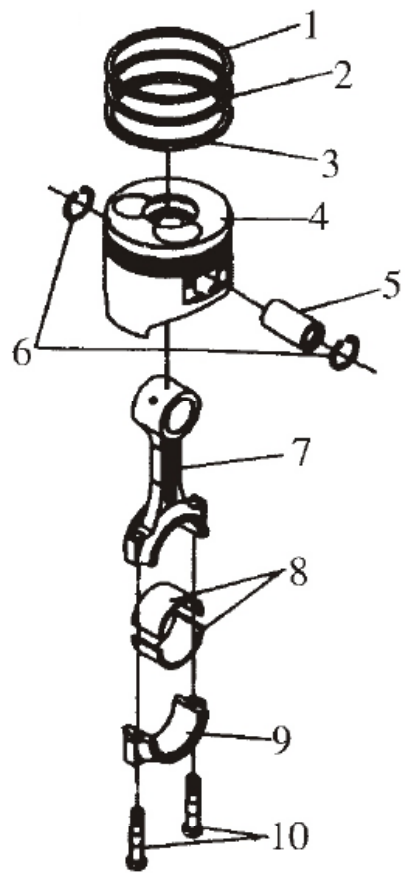

POS	QTY	PARTNUMBER	BESKRIVELSE	DESCRIPTION
1-3	1	730647	STEMPELRINGE SÆT	PISTON RING ASSY SET
4	1	290841	STEMPEL Ø86	PISTON
5	1	290842	KRYDSPIN	PIN, PISTON
6	2	290491	SEEGERRING SORT I 23	RETAINER RING I 23
7	1	290845	PLEJLSTANG	PISTON ROD
8	2	290843	LEJE	BUSHING, CONNECTING ROD
9	1	290844	LEJEOVERFALD	CLOSING HASP