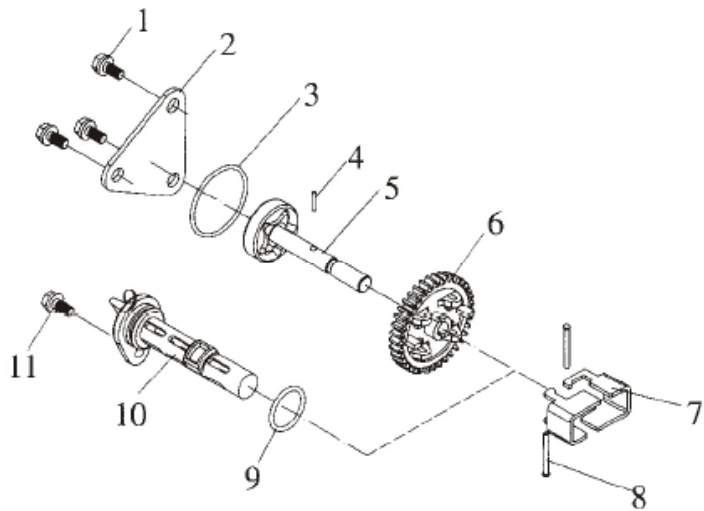

POS	QTY	PARTNUMBER	BESKRIVELSE	DESCRIPTION
1	5	290291	BOLT M6X12	BOLT M6X12
2	1	730221	DÆKSEL	COVER
3	1	730469	O-RING 34X1.8	O-RING 34X1.8
4	1	730217	SPLIT 3 X 16	PIN 3 X 16
5	1	730691	OLIEPUMPE	OILPUMP
6	1	730218	GEAR	GEAR
7	2	290699	SLYNGVÆGT	FLYWEIGHT
8	2	730220	HOLDER FOR SPLITTER	PIN
9	1	290444	O-RING 25X2,4	O-RING 25X2,4
10	1	290792	OLIE SI	OIL STRAINER
11	1	730472	BOLT M6X40	BOLT M6X40