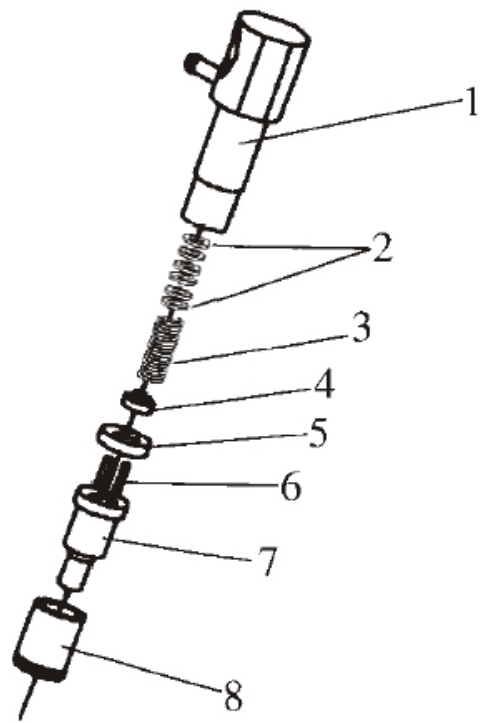

POS	QTY	PARTNUMBER	BESKRIVELSE	DESCRIPTION
1-8	1	290985	INDSPRØJTNINGES DYSE	FUEL INJECTION NOZZLE
	1	290428	DYSESPIDS TD900	NOZZLE