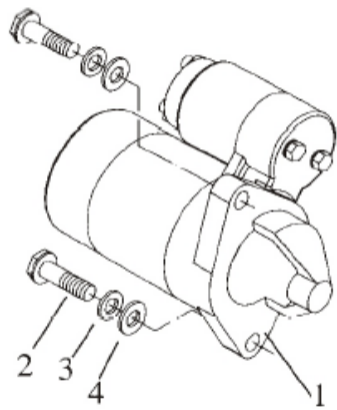

POS	QTY	PARTNUMBER	BESKRIVELSE	DESCRIPTION
1	1	730715	STARTMOTOR	STARTER
2	1	90102940	STÅLBOLT M10X30	BOLT M10X30
3	1	90102199	LÅSESKIVE A10	LOCKWASHER A10
4	1	90102311	PLANSKIVE M10	WASHER M10