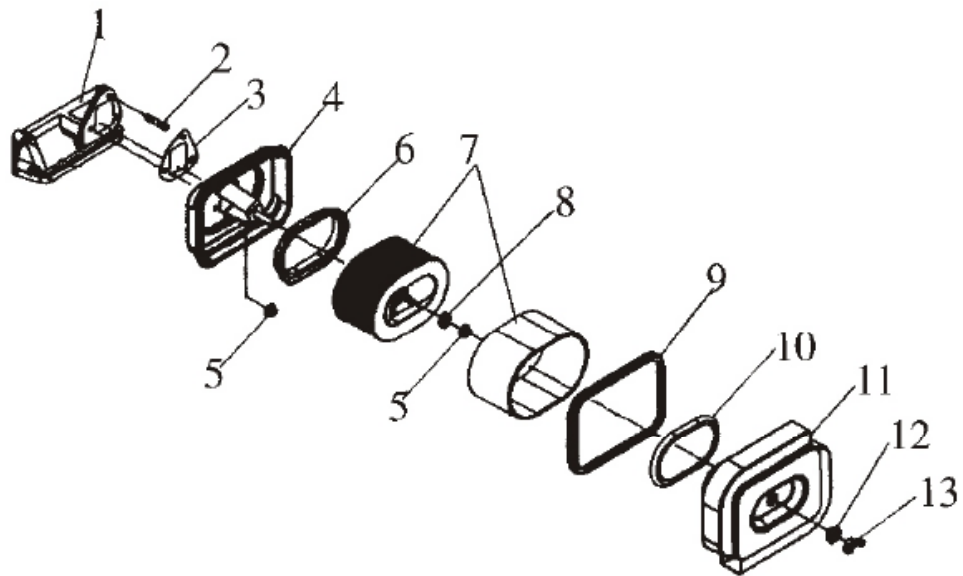

POS	QTY	PARTNUMBER	BESKRIVELSE	DESCRIPTION
3	1	290837	VENTILDÆKSEL	VALVE COVER
4		290636	SÆDE, UDLUFTNING	ROLL
5	1	290445	O-RING 12X1.9	O-RING 12X1.9
6	1	290838	VENTILDÆKSELSPAKNING	VALVE COVER CAP
8	1	290633	FJEDER DE- KOMPRESSIONSVENTIL	SPRING
9	1	730098	DEKOMPRESSIONS ARM	DECOMPRESSION LEVER
10	2	290468	FLANGEBOLT GUL M6X70	COLLAR BOLT M6X70
11	1	730645	VENTILDÆKSEL KOMPLET	VALVE COVER
7	1	290439	PIN 3X16	PIN 3X16

POS	QTY	PARTNUMBER	BESKRIVELSE	DESCRIPTION
1-3	1	730647	STEMPELRINGE SÆT	PISTON RING ASSY SET
4	1	290841	STEMPEL Ø86	PISTON
5	1	290842	KRYDSPIN	PIN, PISTON
6	2	290491	SEEGERRING SORT I 23	RETAINER RING I 23
7	1	290845	PLEJLSTANG	PISTON ROD
8	2	290843	LEJE	BUSHING, CONNECTING ROD
9	1	290844	LEJEOVERFALD	CLOSING HASP

POS	QTY	PARTNUMBER	BESKRIVELSE	DESCRIPTION
1	2	290861	STØDSTANG	PUSH ROD, VALVE
2	2	290860	VENTILLØFTER	VALVE TAPPET
3	1	290859	TAKTGEAR, KNASTASKEL	TIMING GEAR, CAMSHAFT
4	1	290433	NOT 5X14	KEY 5X14
5	1	730679	KNASTAKSEL	CAMSHAFT

POS	QTY	PARTNUMBER	BESKRIVELSE	DESCRIPTION
	1	290979	DIESEL PUMPE	FUEL INJECTION PUMP

POS	QTY	PARTNUMBER	BESKRIVELSE	DESCRIPTION
1	1	730177	ARM	CONTROL HANDLE
2	1	290704	RETUR FJEDER	RETURN SPRING
3	1	290715	BESLAG	SUPPORT
4	1	730180	HÅNDTAG	HANDLE
5	1	290464	FLANGEBOLT M6X14	FLANGEBOLT M6X14
6	1	290466	BOLT M6X18	BOLT M6X18
7	2	730183	MØTRIK M6	NUT M6
10	1	730186	RETURFJEDER	RETURN SPRING
11	1	290878	FJEDER	SPRING
14	2	730190	PAKNING	GASKET
15	1	730191	PAKDÅSE	OIL SEAL
17	1	290877	AKSEL	AXLE, GOVERNOR
18	1	290879	GAFFELSTYKKE	FORK