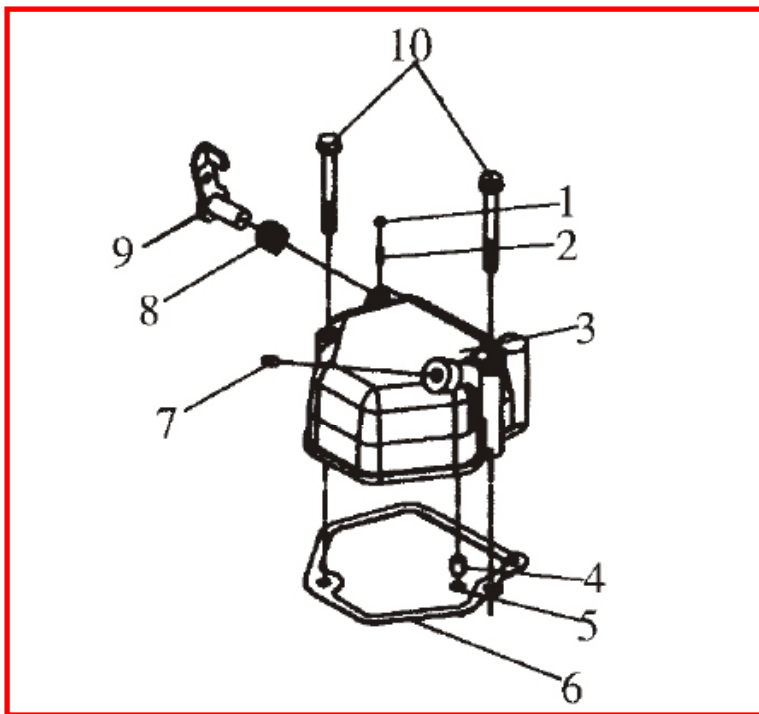

POS	QTY	PARTNUMBER	BESKRIVELSE	DESCRIPTION
3	1	290837	VENTILDÆKSEL	VALVE COVER
4		290636	SÆDE, UDLUFTNING	ROLL
5	1	290445	O-RING 12X1.9	O-RING 12X1.9
6	1	290838	VENTILDÆKSELSPAKNING	VALVE COVER CAP
8	1	290633	FJEDER DE- KOMPRESSIONSVENTIL	SPRING
9	1	730098	DEKOMPRESSIONS ARM	DECOMPRESSION LEVER
10	2	290468	FLANGEBOLT GUL M6X70	COLLAR BOLT M6X70
11	1	730645	VENTILDÆKSEL KOMPLET	VALVE COVER
7	1	290439	PIN 3X16	PIN 3X16