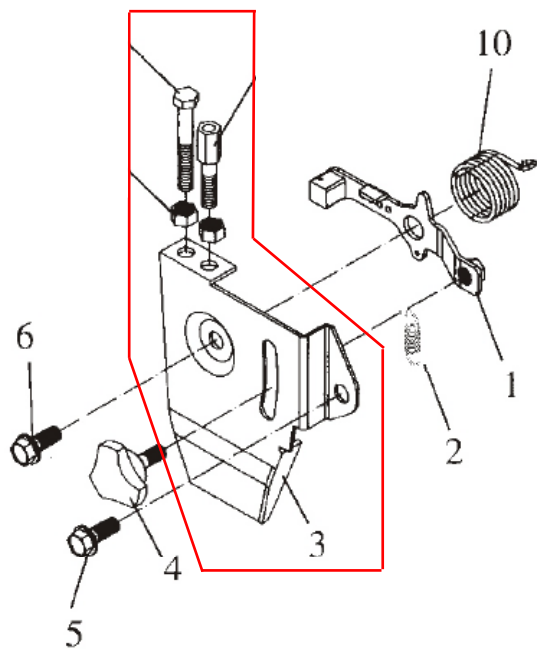

POS	QTY	PARTNUMBER	BESKRIVELSE	DESCRIPTION
1	1	730177	ARM	CONTROL HANDLE
2	1	290704	RETUR FJEDER	RETURN SPRING
3	1	290715	BESLAG	SUPPORT
4	1	730180	HÅNDTAG	HANDLE
5	1	290464	FLANGEBOLT M6X14	FLANGEBOLT M6X14
6	1	290466	BOLT M6X18	BOLT M6X18
7	2	730183	MØTRIK M6	NUT M6
10	1	730186	RETURFJEDER	RETURN SPRING
11	1	290878	FJEDER	SPRING
14	2	730190	PAKNING	GASKET
15	1	730191	PAKDÅSE	OIL SEAL
17	1	290877	AKSEL	AXLE, GOVERNOR
18	1	290879	GAFFELSTYKKE	FORK