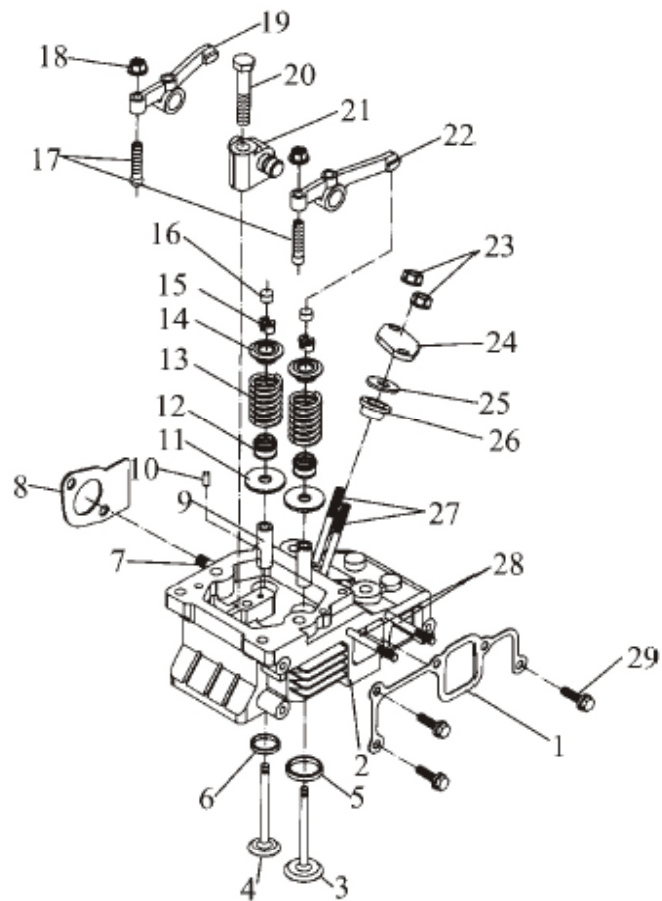

POS	QTY	PARTNUMBER	BESKRIVELSE	DESCRIPTION
1	1	290831	PAKNING, INDSUGNING	GASKET, INTAKE
2	1	290836	TOPSTYKKE	CYLINDER HEAD
3	1	290824	INDSUGNINGSVENTIL	VALVE, INTAKE
3	1	290823	UDSTØDNINGS VENTIL	VALVE, EXHAUST
7	2	290278	PINBOLT 8X32	STUD AM8X20
8	1	290832	PAKNING	GASKET
9	2	730624	VENTILFØRER	VALVE CONDUIT
10	1	730055	SPLIT 4 X 8	PIN 4 X 8
11	2	730625	VENTIL FJEDREPAKNING	VALVE SPRING GASKET
12	2	730626	VENTILFØRER PAKDÅSE	VALVE CONDUIT OILSEAL
13	2	730627	VENTILFJEDER	VALVE SPRING
14	2	730628	VENTILFJEDER SÆDE	VALVE SPRING SEAT
15	4	730629	VENTIL KLIPS	VALVE CLIPS
16	2	730630	VENTIL JUSTERINGSBØS	VALVE ADJUSTING CUSHION
19	1	730631	VIPPEARM KOMPLET	ROCKERARM ASSY
23	2	730015	MØTRIK M6	NUT M6
24	1	730639	HOLDER FOR VENTIL	BRACKET FOR VALVE
25	1	730074	PAKNING	HEAT INSOLATOR GASKET
26	1	290620	INSOLATOR	HEAT INSULATOR
27	2	290492	GEVINDBOLT AM6X50	STUD AM6X50
28	1	290396	FLANGEBOLT M6X25	FLANGEBOLT M6X25
	1	730640	TOPSTYKKE KPL.	CYLINDERHEAD ASSY