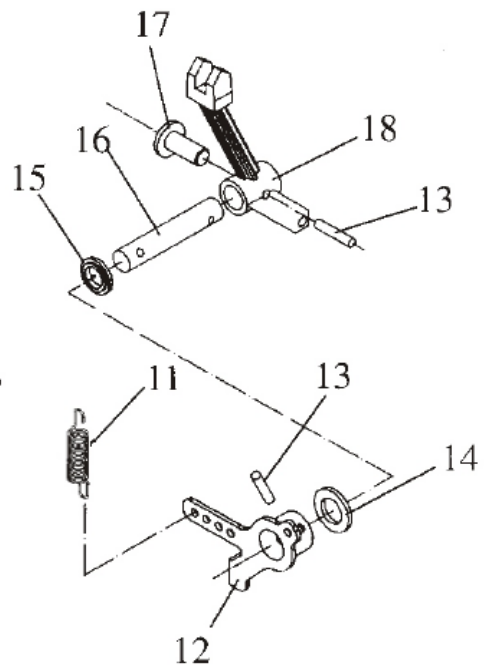

POS	QTY	PARTNUMBER	BESKRIVELSE	DESCRIPTION
1	2	290861	STØDSTANG	PUSH ROD, VALVE
2	2	290860	VENTILLØFTER	VALVE TAPPET
3	1	290859	TAKTGEAR, KNASTASKEL	TIMING GEAR, CAMSHAFT
4	1	290433	NOT 5X14	KEY 5X14
5	1	730679	KNASTAKSEL	CAMSHAFT

POS	QTY	PARTNUMBER	BESKRIVELSE	DESCRIPTION
1	1	290871	UDSTØDNING	EXHAUST SILENCER

POS	QTY	PARTNUMBER	BESKRIVELSE	DESCRIPTION
1	5	290291	BOLT M6X12	BOLT M6X12
2	1	730221	DÆKSEL	COVER
3	1	730469	O-RING 34X1.8	O-RING 34X1.8
4	1	730217	SPLIT 3 X 16	PIN 3 X 16
5	1	730691	OLIEPUMPE	OILPUMP
6	1	730218	GEAR	GEAR
7	2	290699	SLYNGVÆGT	FLYWEIGHT
8	2	730220	HOLDER FOR SPLITTER	PIN
9	1	290444	O-RING 25X2,4	O-RING 25X2,4
10	1	290792	OLIE SI	OIL STRAINER
11	1	730472	BOLT M6X40	BOLT M6X40

POS	QTY	PARTNUMBER	BESKRIVELSE	DESCRIPTION
	1	290979	DIESEL PUMPE	FUEL INJECTION PUMP

POS	QTY	PARTNUMBER	BESKRIVELSE	DESCRIPTION
1	1	730177	ARM	CONTROL HANDLE
2	1	290704	RETUR FJEDER	RETURN SPRING
3	1	290715	BESLAG	SUPPORT
4	1	730180	HÅNDTAG	HANDLE
5	1	290464	FLANGEBOLT M6X14	FLANGEBOLT M6X14
6	1	290466	BOLT M6X18	BOLT M6X18
7	2	730183	MØTRIK M6	NUT M6
10	1	730186	RETURFJEDER	RETURN SPRING
11	1	290878	FJEDER	SPRING
14	2	730190	PAKNING	GASKET
15	1	730191	PAKDÅSE	OIL SEAL
17	1	290877	AKSEL	AXLE, GOVERNOR
18	1	290879	GAFFELSTYKKE	FORK