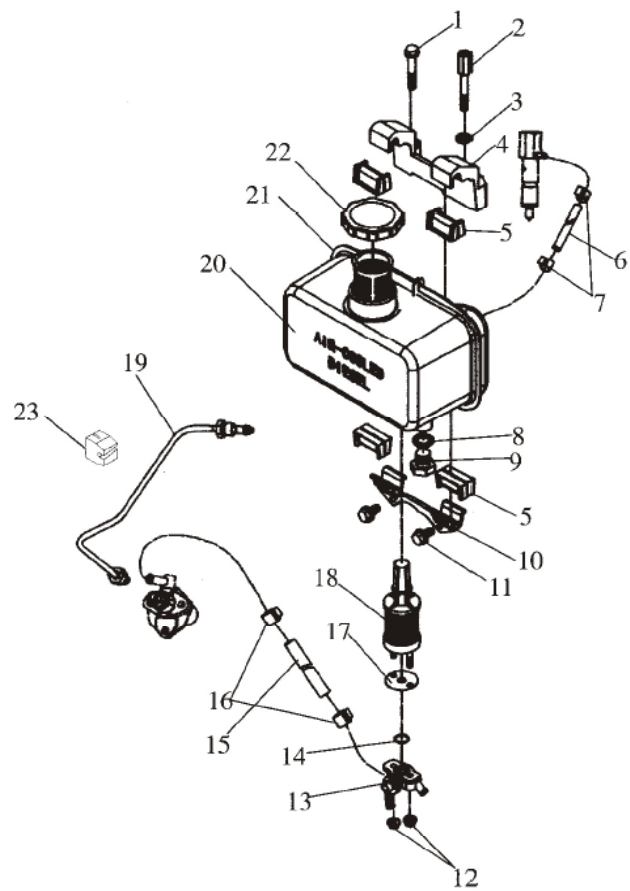

POS	QTY	PARTNUMBER	BESKRIVELSE	DESCRIPTION
1	2	290861	STØDSTANG	PUSH ROD, VALVE
2	2	290860	VENTILLØFTER	VALVE TAPPET
3	1	290859	TAKTGEAR, KNASTASKEL	TIMING GEAR, CAMSHAFT
4	1	290433	NOT 5X14	KEY 5X14
5	1	730679	KNASTAKSEL	CAMSHAFT

POS	QTY	PARTNUMBER	BESKRIVELSE	DESCRIPTION
1-8	1	290985	INDSPRØJTNINGES DYSE	FUEL INJECTION NOZZLE
	1	290428	DYSESPIDS TD900	NOZZLE

POS	QTY	PARTNUMBER	BESKRIVELSE	DESCRIPTION
		730735	SHIMS 0,1MM	SHIMS 0,1 MM
		730736	SHIMS 0,2MM	SHIMS 0,2MM
		730737	SHIMS 0,3MM	SHIMS 0,3MM
		730738	SHIMS 0,5MM	SHIMS 0,5MM
		730739	SHIMS 1,5MM	SHIMS 1,5MM

POS	QTY	PARTNUMBER	BESKRIVELSE	DESCRIPTION
1	1	290871	UDSTØDNING	EXHAUST SILENCER

POS	QTY	PARTNUMBER	BESKRIVELSE	DESCRIPTION
1	5	290291	BOLT M6X12	BOLT M6X12
2	1	730221	DÆKSEL	COVER
3	1	730469	O-RING 34X1.8	O-RING 34X1.8
4	1	730217	SPLIT 3 X 16	PIN 3 X 16
5	1	730691	OLIEPUMPE	OILPUMP
6	1	730218	GEAR	GEAR
7	2	290699	SLYNGVÆGT	FLYWEIGHT
8	2	730220	HOLDER FOR SPLITTER	PIN
9	1	290444	O-RING 25X2,4	O-RING 25X2,4
10	1	290792	OLIE SI	OIL STRAINER
11	1	730472	BOLT M6X40	BOLT M6X40

POS	QTY	PARTNUMBER	BESKRIVELSE	DESCRIPTION
	1	290979	DIESEL PUMPE	FUEL INJECTION PUMP

POS	QTY	PARTNUMBER	BESKRIVELSE	DESCRIPTION
1	1	730177	ARM	CONTROL HANDLE
2	1	290704	RETUR FJEDER	RETURN SPRING
3	1	290715	BESLAG	SUPPORT
4	1	730180	HÅNDTAG	HANDLE
5	1	290464	FLANGEBOLT M6X14	FLANGEBOLT M6X14
6	1	290466	BOLT M6X18	BOLT M6X18
7	2	730183	MØTRIK M6	NUT M6
10	1	730186	RETURFJEDER	RETURN SPRING
11	1	290878	FJEDER	SPRING
14	2	730190	PAKNING	GASKET
15	1	730191	PAKDÅSE	OIL SEAL
17	1	290877	AKSEL	AXLE, GOVERNOR
18	1	290879	GAFFELSTYKKE	FORK