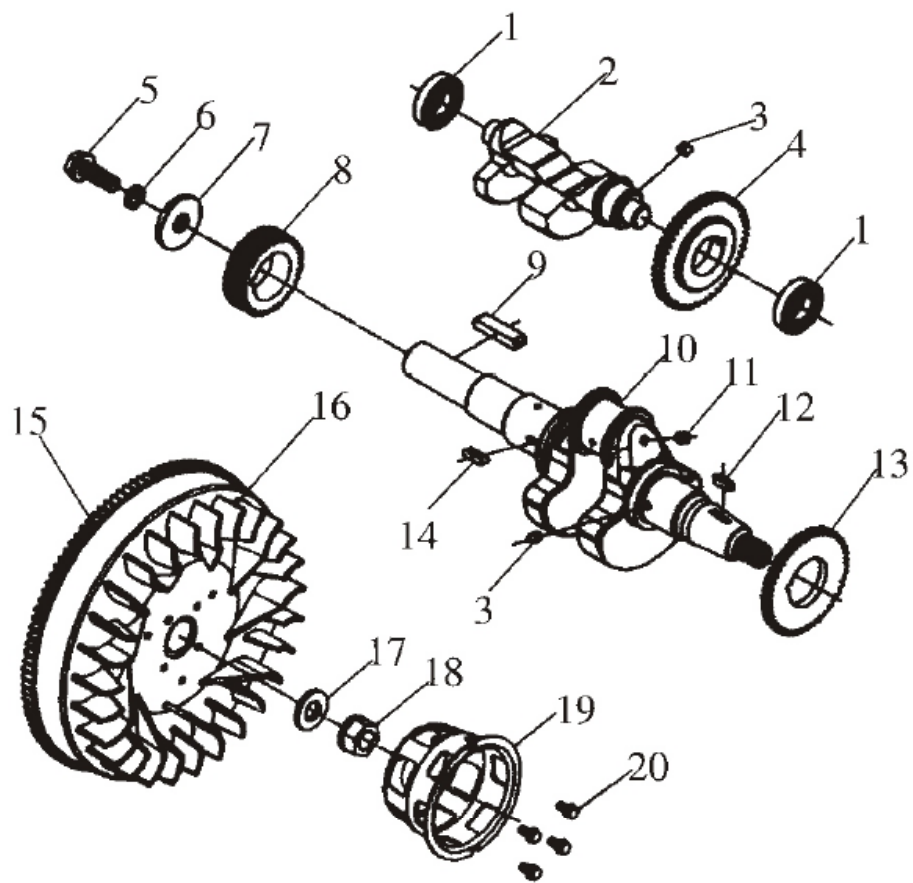

POS	QTY	PARTNUMBER	BESKRIVELSE	DESCRIPTION
1	2	290893	LEJE 6203/P5	BEARING 6203/P5
2	1	290857	BALANCE AKSEL	BALANCING AXLE
3	2	730661	FEDER	KEY
4	1	290852	GEARHJUL, BALANCEAKSEL	TIMING GEAR, BALANCING AXLE
5	1	290854	BOLT M10X25	BOLT M10X25
6	1	730447	SKIVE 10	WASHER 10
7	1	290781	SKIVE	GASKET
8	1	290856	KRUMTAPSGEARHJUL, KNASTGEAR	CRANKSHAFT TIMING GEAR
9	1	290435	NOT 6X50	KEY 6X50
10	1	730666	KRUMTAP	CRANKSHAFT
11	1	730667	KUGLE 1/4	BALL 1/4
13	1	290851	KRUMTAPSGEAR, BALANCEAKSEL	DRIVE GEAR BALANCING AXLE
14	1	290433	NOT 5X14	KEY 5X14
15	1	730674	SVINGHJUL TAND	FLYWHEEL TOOTH
16	1	730670	SVINGHJUL	FLYWHEEL
17	1	730671	PAKNING	GASKET
18	1	290849	MØTRIK, SVINGHJUL	NUT, FLYWHEEL
19	1	290848	STARTTRISSE	RATCHET, STARTING REEL
20	3	290291	BOLT M6X12	BOLT M6X12