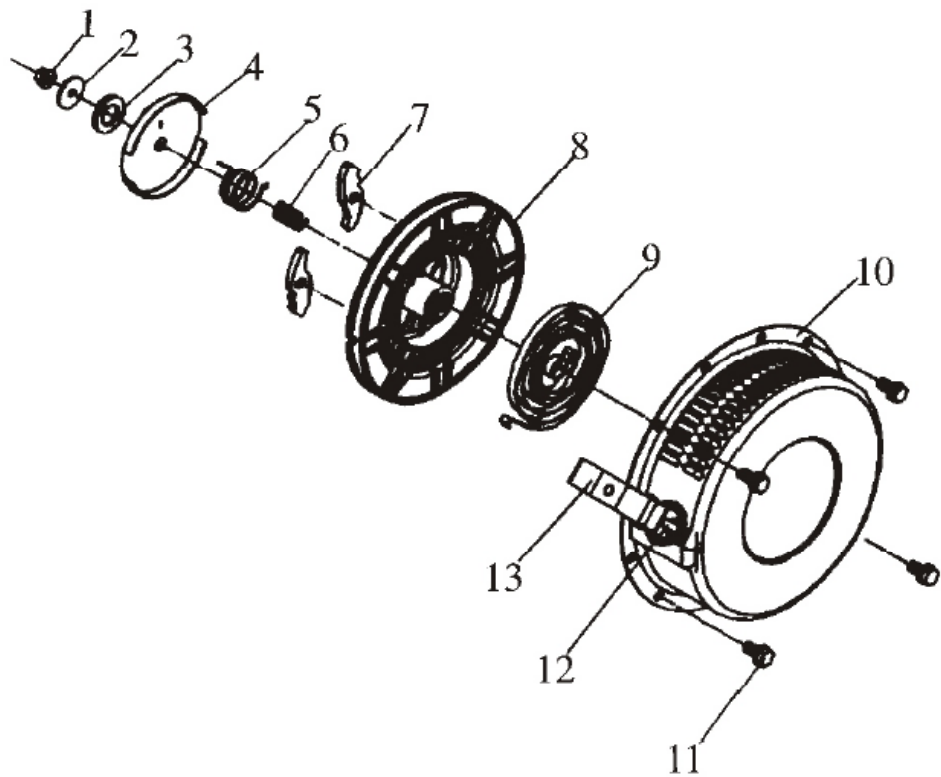

POS	QTY	PARTNUMBER	BESKRIVELSE	DESCRIPTION
1	2	290861	STØDSTANG	PUSH ROD, VALVE
2	2	290860	VENTILLØFTER	VALVE TAPPET
3	1	290859	TAKTGEAR, KNASTASKEL	TIMING GEAR, CAMSHAFT
4	1	290433	NOT 5X14	KEY 5X14
5	1	730679	KNASTAKSEL	CAMSHAFT

POS	QTY	PARTNUMBER	BESKRIVELSE	DESCRIPTION
1	1	290871	UDSTØDNING	EXHAUST SILENCER

POS	QTY	PARTNUMBER	BESKRIVELSE	DESCRIPTION
1	5	290291	BOLT M6X12	BOLT M6X12
2	1	730221	DÆKSEL	COVER
3	1	730469	O-RING 34X1.8	O-RING 34X1.8
4	1	730217	SPLIT 3 X 16	PIN 3 X 16
5	1	730691	OLIEPUMPE	OILPUMP
6	1	730218	GEAR	GEAR
7	2	290699	SLYNGVÆGT	FLYWEIGHT
8	2	730220	HOLDER FOR SPLITTER	PIN
9	1	290444	O-RING 25X2,4	O-RING 25X2,4
10	1	290792	OLIE SI	OIL STRAINER
11	1	730472	BOLT M6X40	BOLT M6X40

POS	QTY	PARTNUMBER	BESKRIVELSE	DESCRIPTION
	1	290979	DIESEL PUMPE	FUEL INJECTION PUMP

POS	QTY	PARTNUMBER	BESKRIVELSE	DESCRIPTION
1	1	730177	ARM	CONTROL HANDLE
2	1	290704	RETUR FJEDER	RETURN SPRING
3	1	290715	BESLAG	SUPPORT
4	1	730180	HÅNDTAG	HANDLE
5	1	290464	FLANGEBOLT M6X14	FLANGEBOLT M6X14
6	1	290466	BOLT M6X18	BOLT M6X18
7	2	730183	MØTRIK M6	NUT M6
10	1	730186	RETURFJEDER	RETURN SPRING
11	1	290878	FJEDER	SPRING
14	2	730190	PAKNING	GASKET
15	1	730191	PAKDÅSE	OIL SEAL
17	1	290877	AKSEL	AXLE, GOVERNOR
18	1	290879	GAFFELSTYKKE	FORK