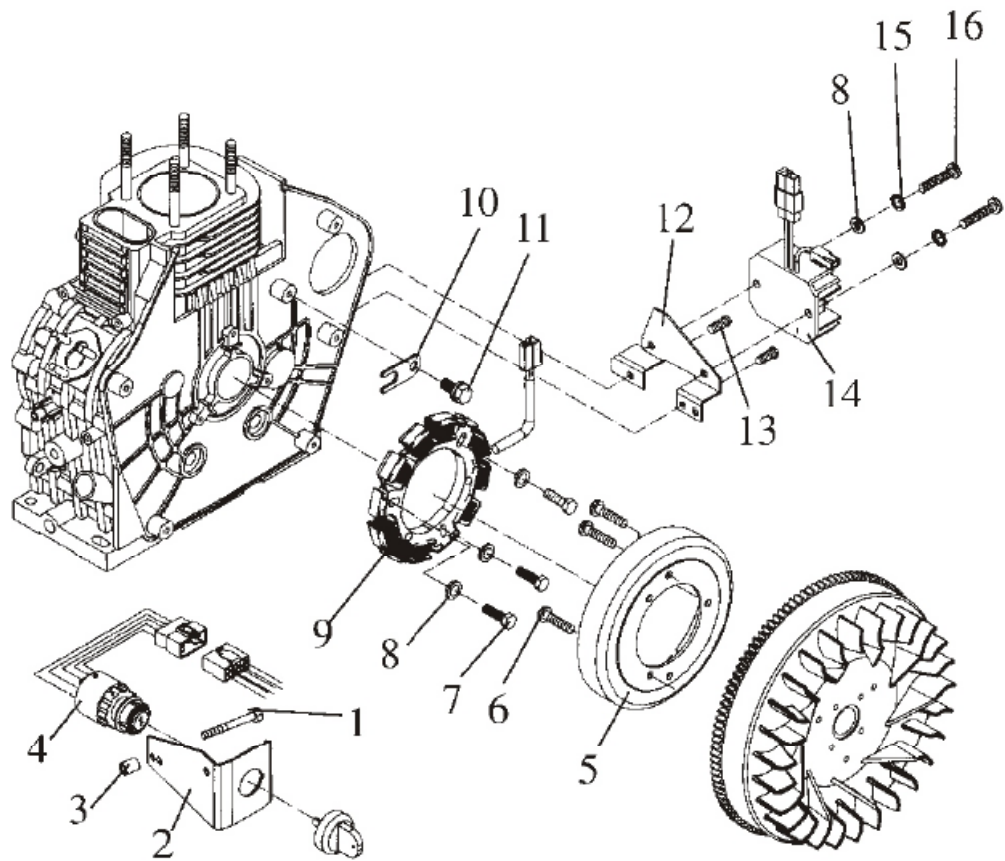

POS	QTY	PARTNUMBER	BESKRIVELSE	DESCRIPTION
2		290976	HOLDER FOR TÆNDINGSKONTAKT	HOLDER FOR IGNITION SWITCH
3	1	290730	BØS	BUSHING
4	1	290732	TÆNDINGSKONTAKT	IGNITION SWITCH
5	1	290735	GENERATORDEL	STATOR
6	1	290485	SKRUE M6X14	SCREW M6X14
7	3	290459	BOLT 6X20	BOLT M6X20
8	5	730238	SKIVE 6	GASKET 6
9	1	290734	ROTOR	ROTATOR
11	1	290291	BOLT M6X12	BOLT M6X12
12	1	730242	BESLAG	BRACKET
13	2	290464	FLANGEBOLT M6X14	FLANGEBOLT M6X14
14	1	290736	VOLT REGULATOR	VOLT REGULATOR
15	2	90102309	PLANSKIVE M6	WASHER M6
16	2	730246	BOLT M6 x 14	BOLT M6 X 14