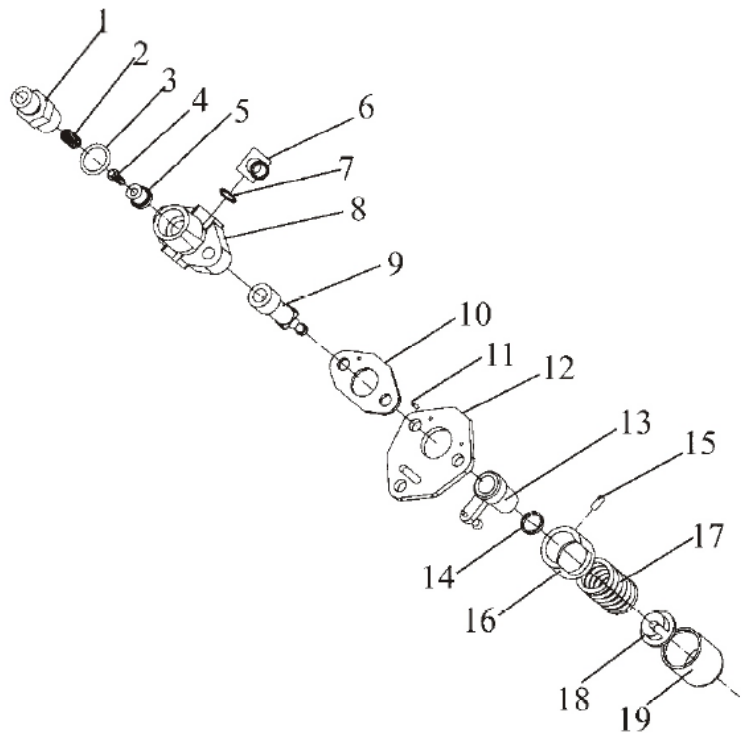

POS	QTY	PARTNUMBER	BESKRIVELSE	DESCRIPTION
1	2	290861	STØDSTANG	PUSH ROD, VALVE
2	2	290860	VENTILLØFTER	VALVE TAPPET
3	1	290859	TAKTGEAR, KNASTASKEL	TIMING GEAR, CAMSHAFT
4	1	290433	NOT 5X14	KEY 5X14
5	1	730679	KNASTAKSEL	CAMSHAFT

POS	QTY	PARTNUMBER	BESKRIVELSE	DESCRIPTION
1-8	1	290985	INDSPRØJTNINGES DYSE	FUEL INJECTION NOZZLE
	1	290428	DYSESPIDS TD900	NOZZLE

POS	QTY	PARTNUMBER	BESKRIVELSE	DESCRIPTION
		730735	SHIMS 0,1MM	SHIMS 0,1 MM
		730736	SHIMS 0,2MM	SHIMS 0,2MM
		730737	SHIMS 0,3MM	SHIMS 0,3MM
		730738	SHIMS 0,5MM	SHIMS 0,5MM
		730739	SHIMS 1,5MM	SHIMS 1,5MM

POS	QTY	PARTNUMBER	BESKRIVELSE	DESCRIPTION
1	1	290871	UDSTØDNING	EXHAUST SILENCER

POS	QTY	PARTNUMBER	BESKRIVELSE	DESCRIPTION
1	5	290291	BOLT M6X12	BOLT M6X12
2	1	730221	DÆKSEL	COVER
3	1	730469	O-RING 34X1.8	O-RING 34X1.8
4	1	730217	SPLIT 3 X 16	PIN 3 X 16
5	1	730691	OLIEPUMPE	OILPUMP
6	1	730218	GEAR	GEAR
7	2	290699	SLYNGVÆGT	FLYWEIGHT
8	2	730220	HOLDER FOR SPLITTER	PIN
9	1	290444	O-RING 25X2,4	O-RING 25X2,4
10	1	290792	OLIE SI	OIL STRAINER
11	1	730472	BOLT M6X40	BOLT M6X40

POS	QTY	PARTNUMBER	BESKRIVELSE	DESCRIPTION
	1	290979	DIESEL PUMPE	FUEL INJECTION PUMP

POS	QTY	PARTNUMBER	BESKRIVELSE	DESCRIPTION
1	1	730177	ARM	CONTROL HANDLE
2	1	290704	RETUR FJEDER	RETURN SPRING
3	1	290715	BESLAG	SUPPORT
4	1	730180	HÅNDTAG	HANDLE
5	1	290464	FLANGEBOLT M6X14	FLANGEBOLT M6X14
6	1	290466	BOLT M6X18	BOLT M6X18
7	2	730183	MØTRIK M6	NUT M6
10	1	730186	RETURFJEDER	RETURN SPRING
11	1	290878	FJEDER	SPRING
14	2	730190	PAKNING	GASKET
15	1	730191	PAKDÅSE	OIL SEAL
17	1	290877	AKSEL	AXLE, GOVERNOR
18	1	290879	GAFFELSTYKKE	FORK