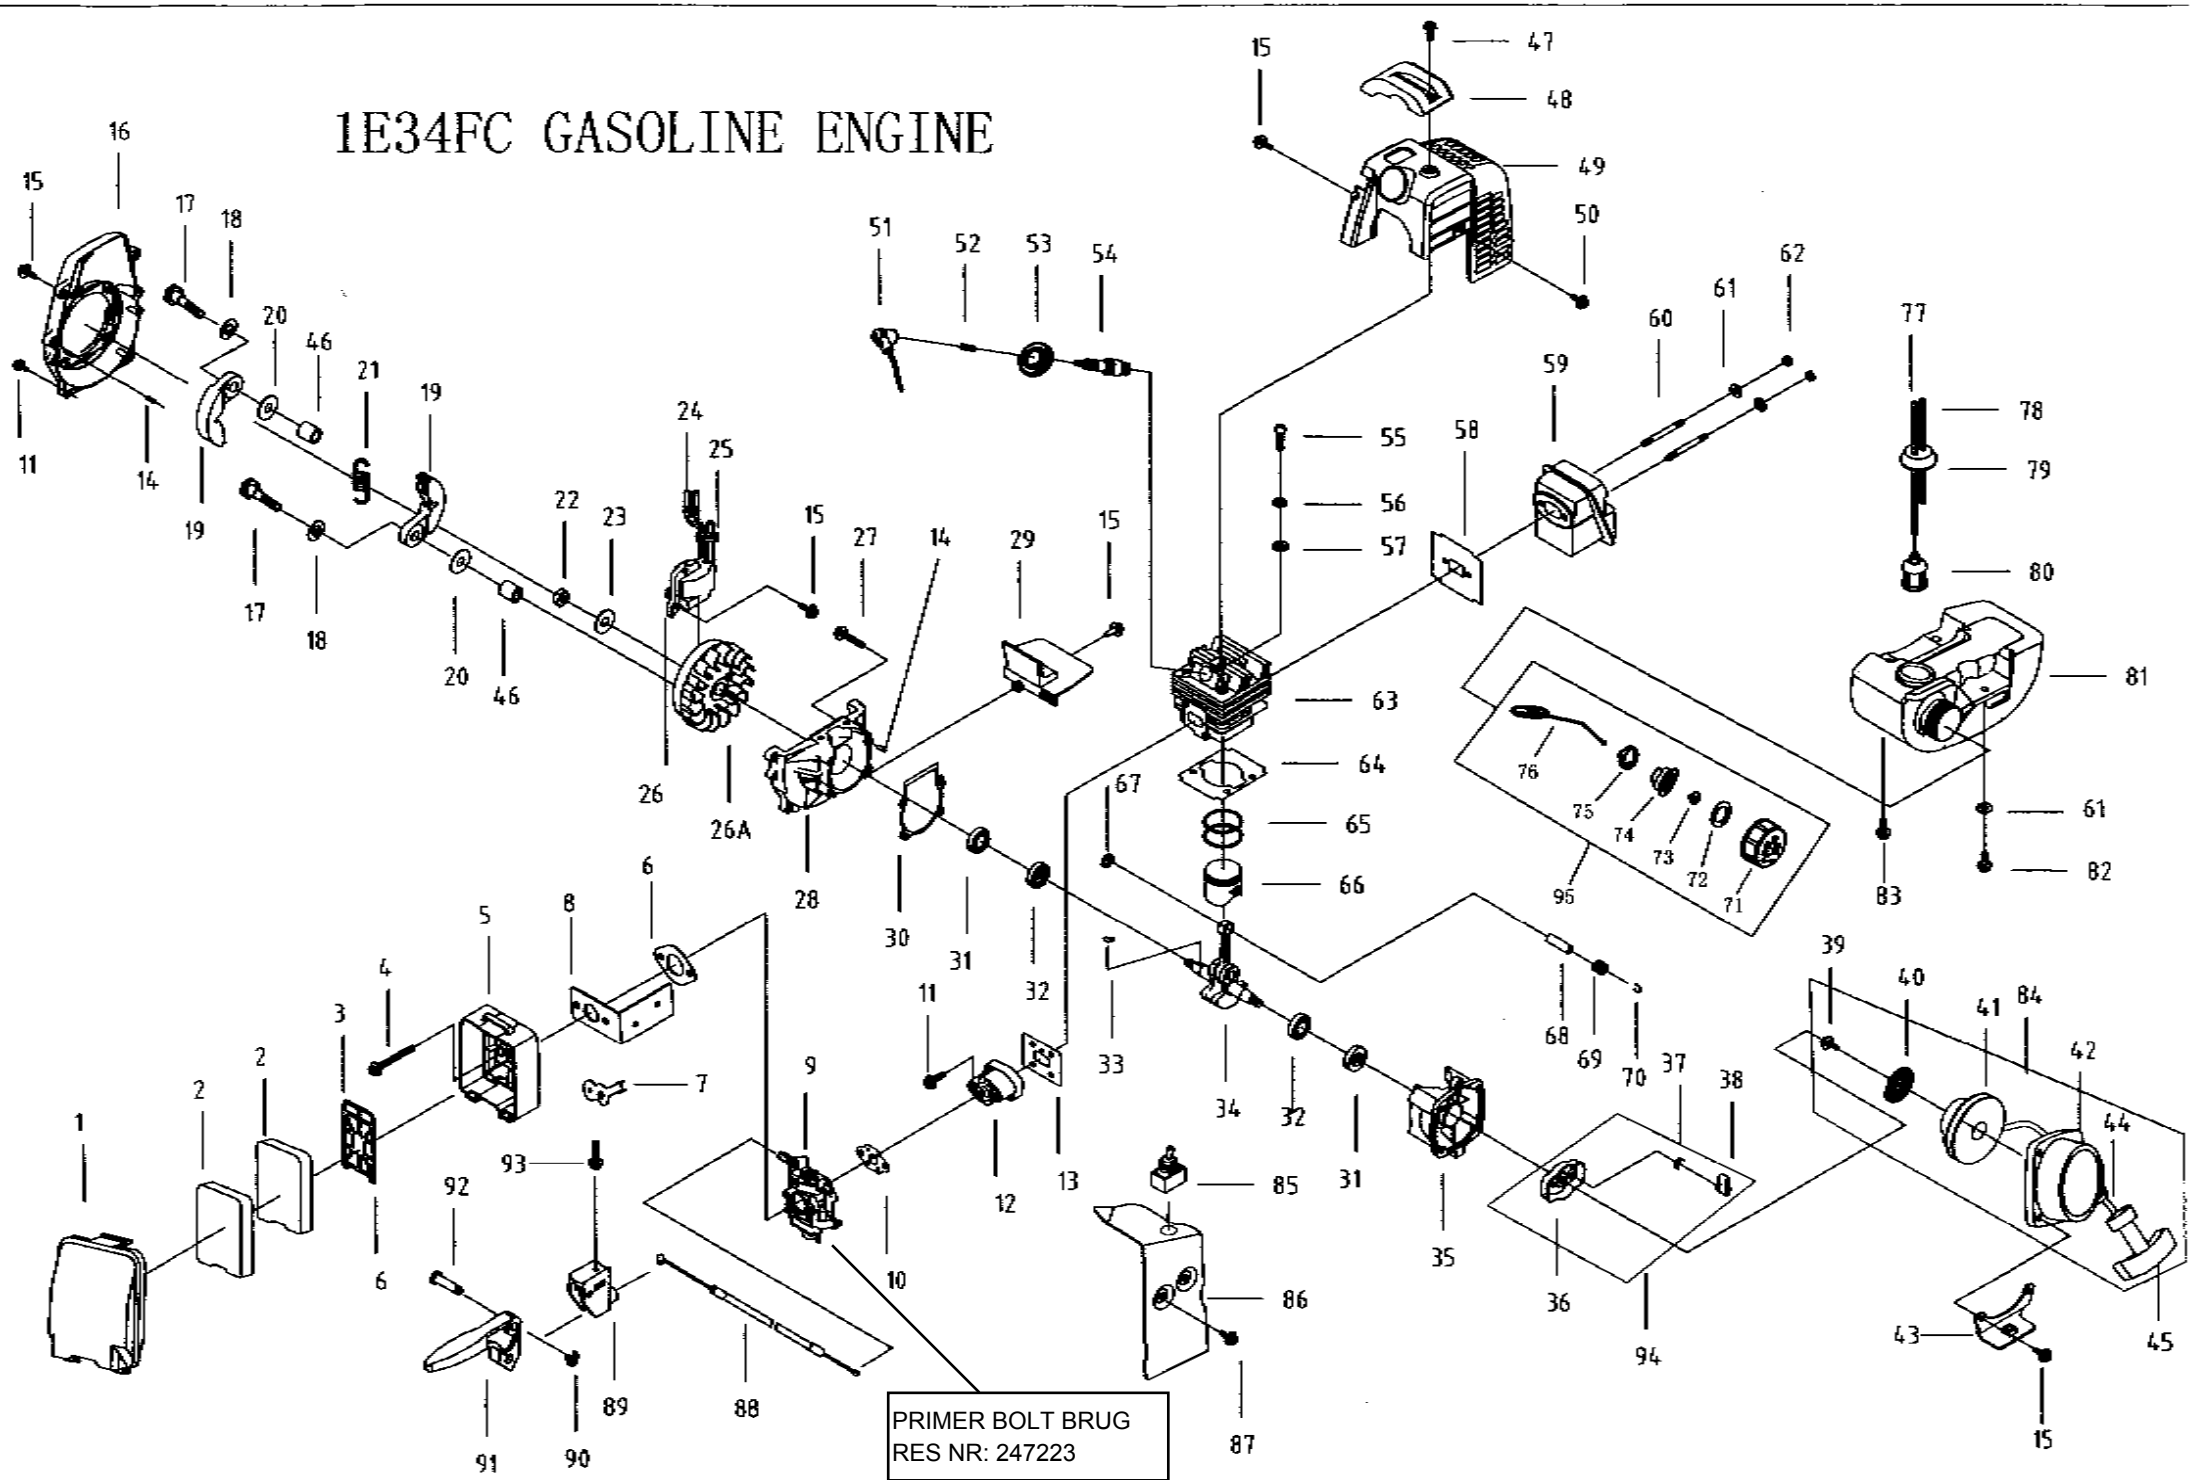

1E34FC GASOLINE ENGINE

POS	QTY	PARTNUMBER	BESKRIVELSE	DESCRIPTION
1	1	111E34FC7-5	LUFTFILTERDÆKSEL	AIR FILTER CAP
2	2	111E34FC7-4	LUFTFILTER ELEMENT	AIR FILTER ELEMENT
3	1	111E34FC7-3	NET FOR LUFTFILTER	NET
4	2	662082	MASKINSKRUE 5X14	MACHINE SCREW 5X14
5	1	111E34FC7-2	LUFTFILTER HUS	AIR FILTER
6	1	111E48FP-7	PAKNING	GASKET
7	1	111E34FC7-1	CHOKERARM	CHOKE LEVER
8	1	111E34FC-2	BESLAG	BRACKET
9	1	111H119-2A	KARBURATOR	CARBURETTOR
10	1	111E34F-1	PAKNING	GASKET
11	6	662082	MASKINSKRUE 5X14	MACHINE SCREW 5X14
12	1	111E34F4	ISOLATOR	INSULATOR
13	1	111E34F-2	PAKNING	GASKET
14	4	11GB119	STYREBØS 3X10	GUIDE GLAND 3X10
15	9	662082	MASKINSKRUE 5X14	MACHINE SCREW 5X14
16	1	111E34FC-1	SKÆRM	GUARD
17	2	111E34FC-4	BRYSTBOLT SORT M6X32.5 BRYST 8	BREAST BOLT M6X32.5 BRYST 8
18	2	111E34F-13	SKIVE	WASHER
19	2	408466	KOBLINGSSKO	CLUTCH SHOE
20	2	111E34F-11	SKIVE	WASHER
21	1	111E34F10-1	FJEDER KOBLING	SPRING
22	1	11GB6171	TENSILOCK MØTRIK MED TANDSKIVE M8X1	TENSILOCK NUT M8X1
23	1	90102310	PLANSKIVE M8 FZ	FACE PLATE M8 FZ
24	2	111E34FC41	LEDNING FOR KONTAKT	CABLE
25	1	111E34F5-1	GUMMI GENNEMFØRING	RUBBER
26	1	111E34FC42-1	TÆNDSPOLE	IGNITION COIL
26A	1	111E34FC42-2	SVINGHJUL	FLYWHEEL
27	4	662082	MASKINSKRUE 5X14	MACHINE SCREW 5X14
28	1	111E34F7-1	KRUMTAPHUS F.	CRANKCASE
29	1	111E34F-4	PLADE	PLATE
30	1	111E34F7-2	PAKNING KRUMTAPHUS	GASKET
31	2	111E36F2	PAKDÅSE SORT T7 D22 H12	OIL SEAL T7 D22 H12
32	2	11GB/T2766201/ P5	KUGLELEJE 6201/P5 32X12X10	BALL BEARING 6201/P5 32X12X10
33	1	111E40FP-3Z3-1	NOT HALVCIRKEL M3X3.6X10.65	KEY M3X3.6X10.65
34	1	111E34F61	KRUMTAP	CRANK
35	1	111E34F7-3	KRUMTAPHUS DEL	CRANKCASE
36	1	111E34F81	PALHOLDER	RATCHET HOLDER
37	1	111E34F8-2	FJEDER PAL	SPRING
38	1	111E34F8-1	PAL PLASTIK	RATCHET/PAWL
39	1	11GB90746	MASKINSKRUE 5X10	MACHINE SCREW 5X10
40	1	111E34F11-1	STARTERFJEDER	STARTER SPRING
41	1	111E34F11-2	SNORRULLE	STRING ROLL
42	1	111E34F111	STARTERHUS	STARTER HOUSING
43	1	111E34FC5	BESLAG	BRACKET
44	1	111E34F11-3	STARTSNOR	STARTER CORD
45	1	111E36F1-1	STARHÅNDTAG	STARTING LEVER
46	1	111E34FC-3	BØS	BUSHING