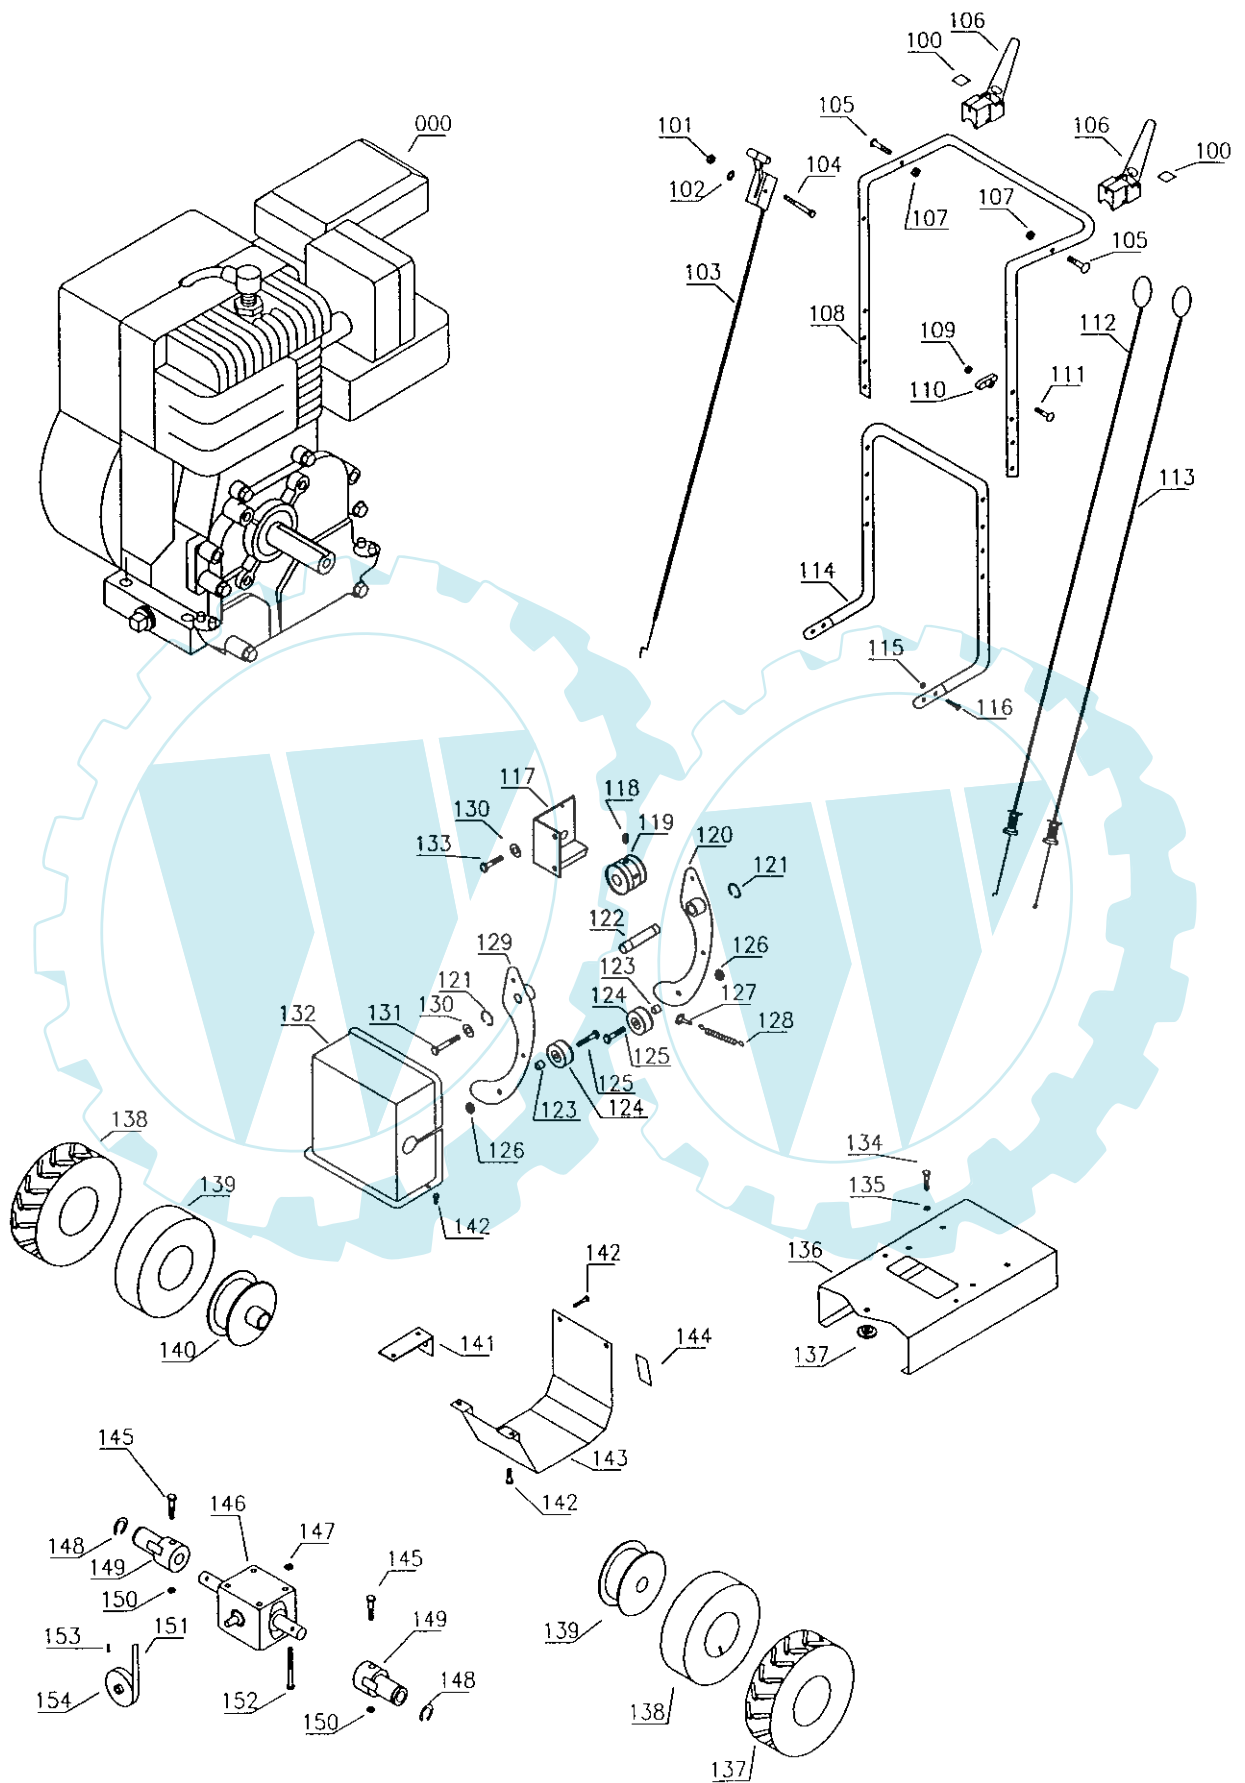

E-mail: [post@texas.dk](mailto:post@texas.dk), [www.texas.dk](http://www.texas.dk)

Illustration A						
Nr.	Best.nr.	Stk	Beskrivelse DK	Bezeichnung D	Description GB	Description F
001	90307352	1	Skumgreb	Handgriff	Grip	Poignee d'embr
002	90227541	1	Svingrør	Drehwelle	Turntube	
003	90227539	1	Skærmøjle	Schirmbügel	Covertube	
004	90102916	2	Bolt	Schraube	Screw	Vis
005	90122180	2	Møtrik	Mutter	Nut	Ecrou
006	90628240	1	Label	Label	Label	Label
007	90628620	1	Label	Label	Label	Label
008	90001069	2	Bøs	Buchse	Bushing	Entretoise
009	90227515	1	Kosteskærm	Kehrschutz	Sweeper screen	Ecran
010	90102195	2	Skive	Scheibe	Washer	Rondelle
011	90102724	2	Bolt	Schraube	Screw	Vis
012	90628612	1	Label	Label	Label	Label
013	90100692	7	Møtrik	Mutter	Nut	Ecrou
014	90227521	2	Vippevang	Drehhalterung	Turnbracket	
015	92500103	2	Plastbøsning	Plastik Buchse	Plastic bushing	Entretoise
016	92500104	4	Plastbøsning	Plastik buchse	Plastic bushing	Entretoise
017	90227513	1	Svingkonsol	Drehwand	Swing bracket	
018	90102743	6	Bolt	Chraube	Srew	Vis
019	90102916	1	Bolt	Schraube	Screw	Vis
020	90102615	2	Låsering	Sprengring	Circlips	Circlip
021	90101263	1	Not	Pasfeder	Key	Clavette
022	90100691	6	Låsemøtrik	Mutter	Nut	Ecrou
023	92500005	2	Gevindbøjle	Gewindbügel	Clamp	Filet cercle
024	90227570	1	Remskive	Riemenscheibe	Pulley	Poulie
025	90300165	1	Kilerem børster	Keilriemen	Belt	Courroie
026	90200222	2	Leje	Kugellager	Ball bearing	Roulem.à billes
027	90227523	1	Lejehus	Lagerhäuse	Bearing house	Boite motié
028	90227516	1	Lejebuk	Lagerbock	Trestle bearing	
029	90227524	1	Aksel	Kehrwelle	Axle	Essieu
030	90100693	4	Møtrik	Mutter	Nut	Ecrou
031	90227511	1	Underplade	Platte	Bracket	Console
032	90120059	2	Drejeskive	Scheibe	Washer	Rondelle
033	90227547	2	Fjeder	Feder	Spring	Ressort
034	90122121	4	Bolt	Schraube	Screw	Vis
035	90113800	2	Traktorsplit	Stift	Pin	Goupille
036	90307950	20	Plastbøsning	Buehse	Bushing	Entretoise
037	90227520	2	Hjulgaffel	Radgabel	Wheel fork	Fourchette
038	90227522	1	Gaffelpal	Stophalterung	Catchbracket	Console
039	90102773	2	Bolt	Schraube	Bolt	Vis
040	90304080	2	Plasthjul	Stützrad	Support	Plasticattache
041	90102945	2	Bolt	Schraube	Screw	Vis
042	90102773	2	Bolt	Schraube	Screw	Vis
043	90102199	2	Låseskive	Federschreibe	Lock washer	Rondelle frein
044	92500113	2	Endeskål	Endeschale	Bottombowl	Coupe Tube à
045	90227503	12	Børste	Bürste	Brush	Balayerrondelle
046	92500112	10	Afstandsrør	Buchse	Bushing	Entretoise
047	90227504	2	Børste kuppet	Bürste	Brush	Balayerrondelle
048	90227533	2	Børsterør	Bürsterohr	Brushtube	Brosser
049	90100691	6	Møtrik	Mutter	Nut	Ecrou
050	90100692	2	Møtrik	Mutter	Nut	Ecrou
051	90102726	6	Bolt	Schraube	Screw	Vis
052	90102919	2	Bolt	Schraube	Screw	Vis
053	90104480	2	Rørstift	Spannstift	Cotter pin	Vis de serrage
054	90227505	1	Kardanled	Kardankreuzung	Propeller cros	
055	90227502	1	Gearbox kost	Getriebe bürsten	Transmission brus.	Gear
056	90227531	2	Bøsning	Buchse	Bushing	Entretoise
057	90122180	4	Møtrik	Mutter	Nut	Ecrou
058	90102743	4	Bolt	Schraube	Screw	Vis
059	90102919	4	Bolt	Schraube	Screw	Vis
060	90227560	1	Gear holder V	Getriebehalter L	Gear holder L	Console
061	90227558	1	Gear holde H	Getriebehalter R	Gear holder R	Console
062	90100692	4	Møtrik	Mutter	Nut	Ecrou