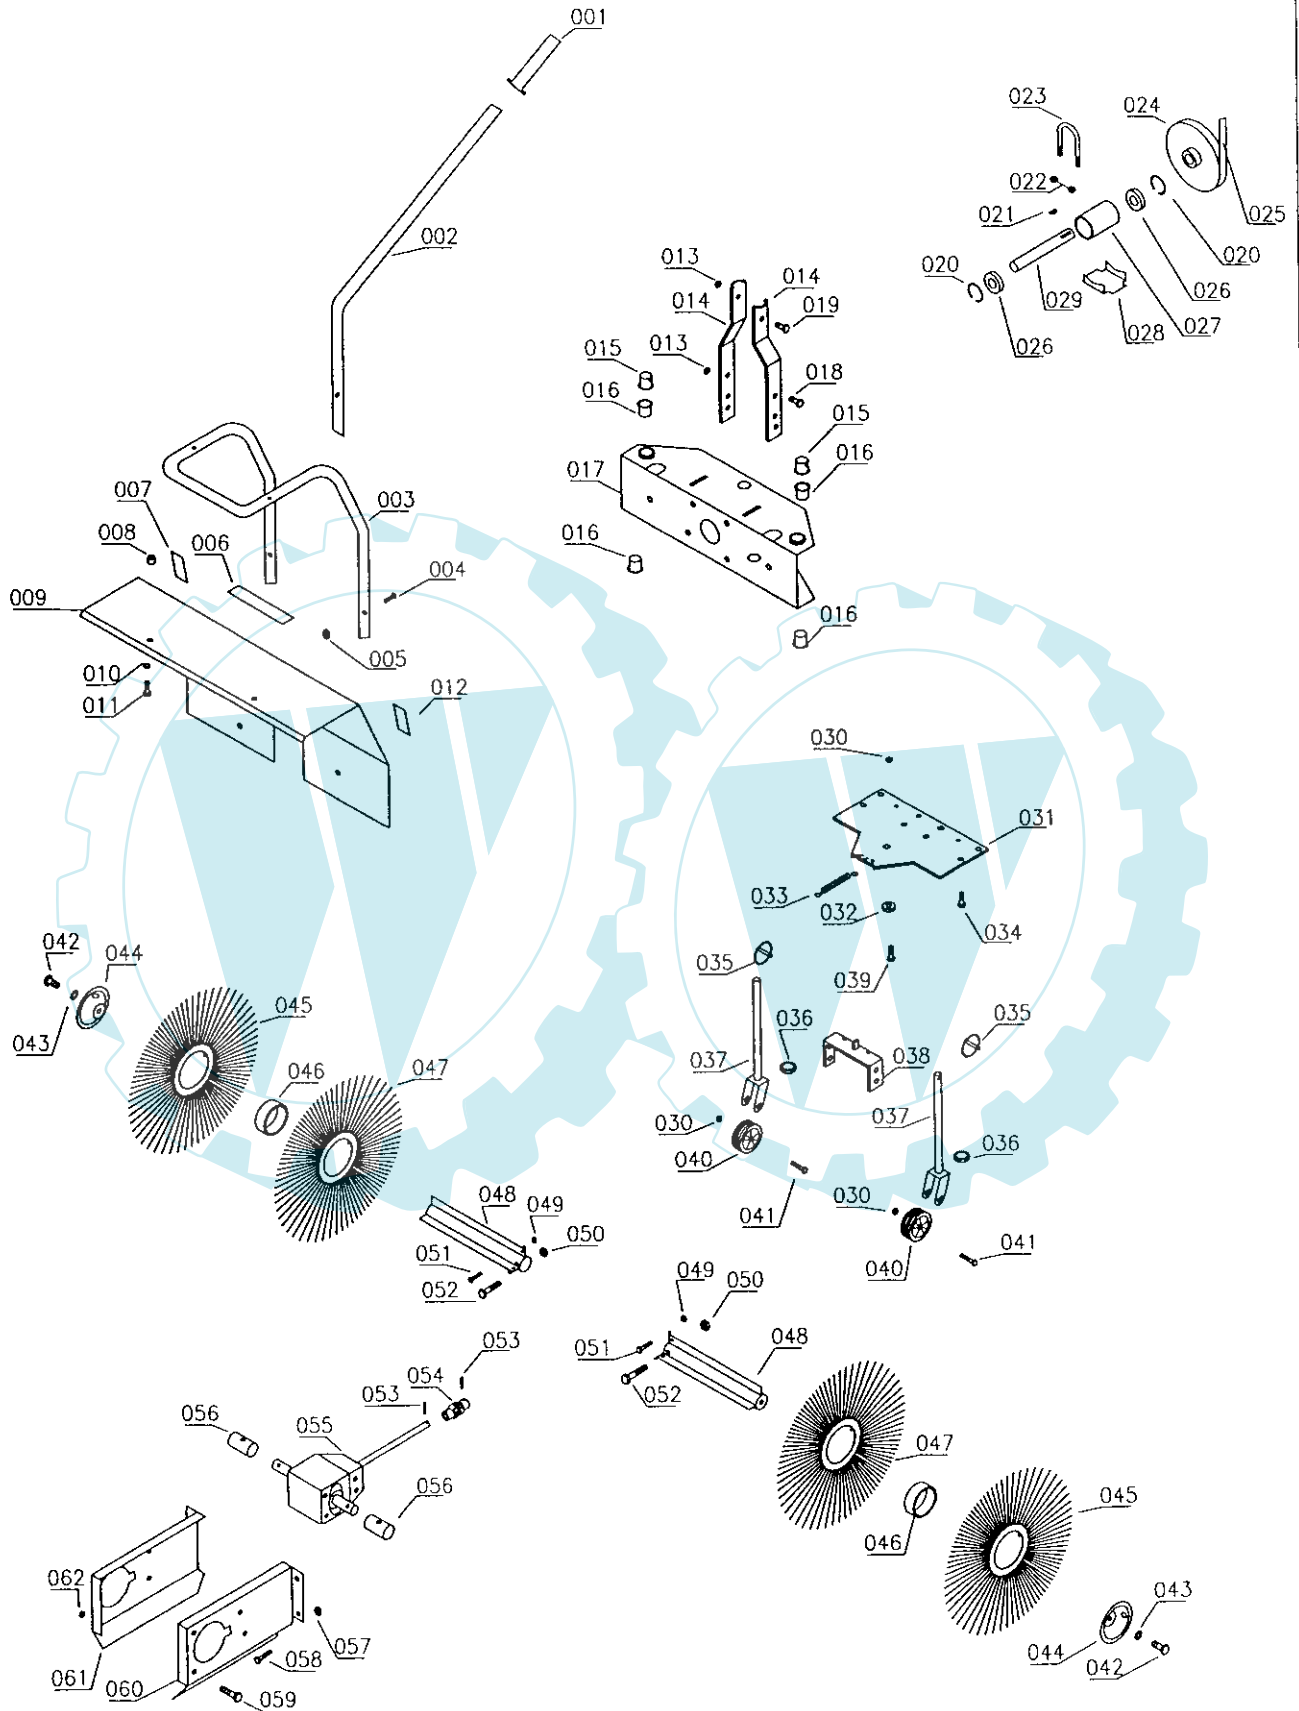

E-mail: [post@texas.dk](mailto:post@texas.dk), [www.texas.dk](http://www.texas.dk)

Illustration A						
Nr.	Best.nr.	Stk	Beskrivelse DK	Bezeichnung D	Description GB	Description F
001	90307352	1	Skumgreb	Handgriff	Grip	Poignee d'embr
002	90227541	1	Svingrør	Drehwelle	Turntube	
003	90227539	1	Skærmøjle	Schirmbügel	Covertube	
004	90102916	2	Bolt	Schraube	Screw	Vis
005	90122180	2	Møtrik	Mutter	Nut	Ecrou
006	90628240	1	Label	Label	Label	Label
007	90628620	1	Label	Label	Label	Label
008	90001069	2	Bøs	Buchse	Bushing	Entretoise
009	90227515	1	Kosteskærm	Kehrschutz	Sweeper screen	Ecran
010	90102195	2	Skive	Scheibe	Washer	Rondelle
011	90102724	2	Bolt	Schraube	Screw	Vis
012	90628612	1	Label	Label	Label	Label
013	90100692	7	Møtrik	Mutter	Nut	Ecrou
014	90227521	2	Vippevang	Drehhalterung	Turnbracket	
015	92500103	2	Plastbøsning	Plastik Buchse	Plastic bushing	Entretoise
016	92500104	4	Plastbøsning	Plastik buchse	Plastic bushing	Entretoise
017	90227513	1	Svingkonsol	Drehwand	Swing bracket	
018	90102743	6	Bolt	Chraube	Srew	Vis
019	90102916	1	Bolt	Schraube	Screw	Vis
020	90102615	2	Låsering	Sprengring	Circlips	Circlip
021	90101263	1	Not	Pasfeder	Key	Clavette
022	90100691	6	Låsemøtrik	Mutter	Nut	Ecrou
023	92500005	2	Gevindbøjle	Gewindbügel	Clamp	Filet cercle
024	90227570	1	Remskive	Riemenscheibe	Pulley	Poulie
025	90300165	1	Kilerem børster	Keilriemen	Belt	Courroie
026	90200222	2	Leje	Kugellager	Ball bearing	Roulem.à billes
027	90227523	1	Lejehus	Lagerhäuse	Bearing house	Boite motié
028	90227516	1	Lejebuk	Lagerbock	Trestle bearing	
029	90227524	1	Aksel	Kehrwelle	Axle	Essieu
030	90100693	4	Møtrik	Mutter	Nut	Ecrou
031	90227511	1	Underplade	Platte	Bracket	Console
032	90120059	2	Drejeskive	Scheibe	Washer	Rondelle
033	90227547	2	Fjeder	Feder	Spring	Ressort
034	90122121	4	Bolt	Schraube	Screw	Vis
035	90113800	2	Traktorsplit	Stift	Pin	Goupille
036	90307950	20	Plastbøsning	Buehse	Bushing	Entretoise
037	90227520	2	Hjulgaffel	Radgabel	Wheel fork	Fourchette
038	90227522	1	Gaffelpal	Stophalterung	Catchbracket	Console
039	90102773	2	Bolt	Schraube	Bolt	Vis
040	90304080	2	Plasthjul	Stützrad	Support	Plasticattache
041	90102945	2	Bolt	Schraube	Screw	Vis
042	90102773	2	Bolt	Schraube	Screw	Vis
043	90102199	2	Låseskive	Federschreibe	Lock washer	Rondelle frein
044	92500113	2	Endeskål	Endeschale	Bottombowl	Coupe Tube à
045	90227503	12	Børste	Bürste	Brush	Balayerrondelle
046	92500112	10	Afstandsrør	Buchse	Bushing	Entretoise
047	90227504	2	Børste kuppet	Bürste	Brush	Balayerrondelle
048	90227533	2	Børsterør	Bürsterohr	Brushtube	Brosser
049	90100691	6	Møtrik	Mutter	Nut	Ecrou
050	90100692	2	Møtrik	Mutter	Nut	Ecrou
051	90102726	6	Bolt	Schraube	Screw	Vis
052	90102919	2	Bolt	Schraube	Screw	Vis
053	90104480	2	Rørstift	Spannstift	Cotter pin	Vis de serrage
054	90227505	1	Kardanled	Kardankreuzung	Propeller cros	
055	90227502	1	Gearbox kost	Getriebe bürsten	Transmission brus.	Gear
056	90227531	2	Bøsning	Buchse	Bushing	Entretoise
057	90122180	4	Møtrik	Mutter	Nut	Ecrou
058	90102743	4	Bolt	Schraube	Screw	Vis
059	90102919	4	Bolt	Schraube	Screw	Vis
060	90227560	1	Gear holder V	Getriebehalter L	Gear holder L	Console
061	90227558	1	Gear holde H	Getriebehalter R	Gear holder R	Console
062	90100692	4	Møtrik	Mutter	Nut	Ecrou