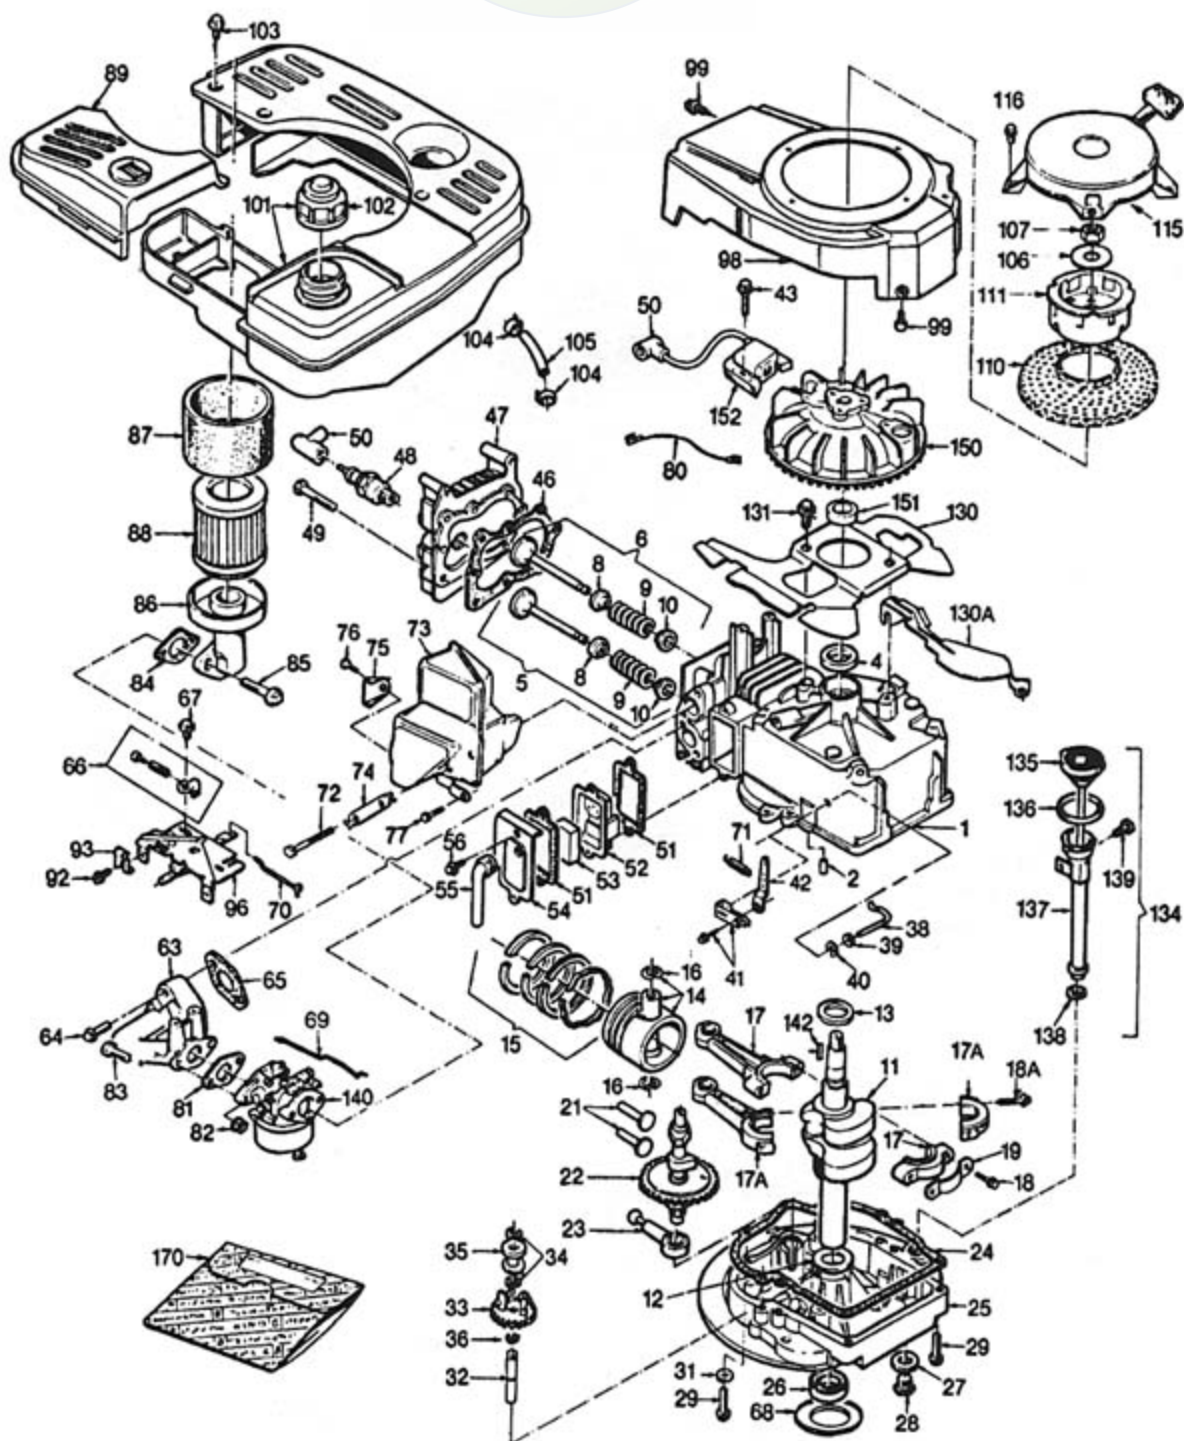

SICHER IST DAS:
DAS ORIGINAL

4 Stroke Vertical

Note. For part numbers relating to the above exploded drawing refer to following pages.

Tecumseh products made in Italy by

tecnamotor s.r.l.

SICHER IST DAS:
DAS ORIGINAL

4 Stroke Vertical

Note. Model No's listed above will not be referred to in the parts list. Use Specification No. only.

BVL198	Carb. in Div. 5		Magneto in Div. 5	Starter in Div. 5		Crankshaft	Idle Rpm +/-200	High Rpm +/-100
E-64019C	23020110	A7	Use Parts	14210053	C3	16070115	2000	3000
E-64020	23020085	A5	Use Parts	14210044	C3	16070105	2000	3350
E-64020A	23020085	A5	Use Parts	14210044	C3	16070115	2000	3000
E-64020B	23020110	A7	Use Parts	14210053	C3	16070105	2000	3350
E-64021B	23020110	A7	Use Parts	14210053	C3	16070105	2000	3000
E-64021D	23020110	A7	Use Parts	14210053	C3	16070105	2000	3000
E-64022B	23020110	A7	Use Parts	14210044	C3	16070104	2000	2900
E-64023B	23020116	A7	Use Parts	14210044	C3	16070104	2000	2900
E-64024B	23020116	A7	Use Parts	16410002	C7	16070104	2000	2900
E-64027B	23020110	A7	Use Parts	16410002	C7	16070104	2000	3000
E-64054B	23020110	A7	Use Parts	14210053	C3	16070104	2000	3000
E-64123B	23020128	A27	Use Parts	14210044	C3	16070104	2000	2900
E-64124B	23020128	A27	Use Parts	16410002	C7	16070104	2000	2900
E-64223B	23020128	A27	Use Parts	14210044	C3	16070104	2000	2900
E-64223D	23020128	A27	Use Parts	14210044	C3	16070104	2000	2900
E-64224B	23020128	A27	Use Parts	16410002	C7	16070104	2000	2900