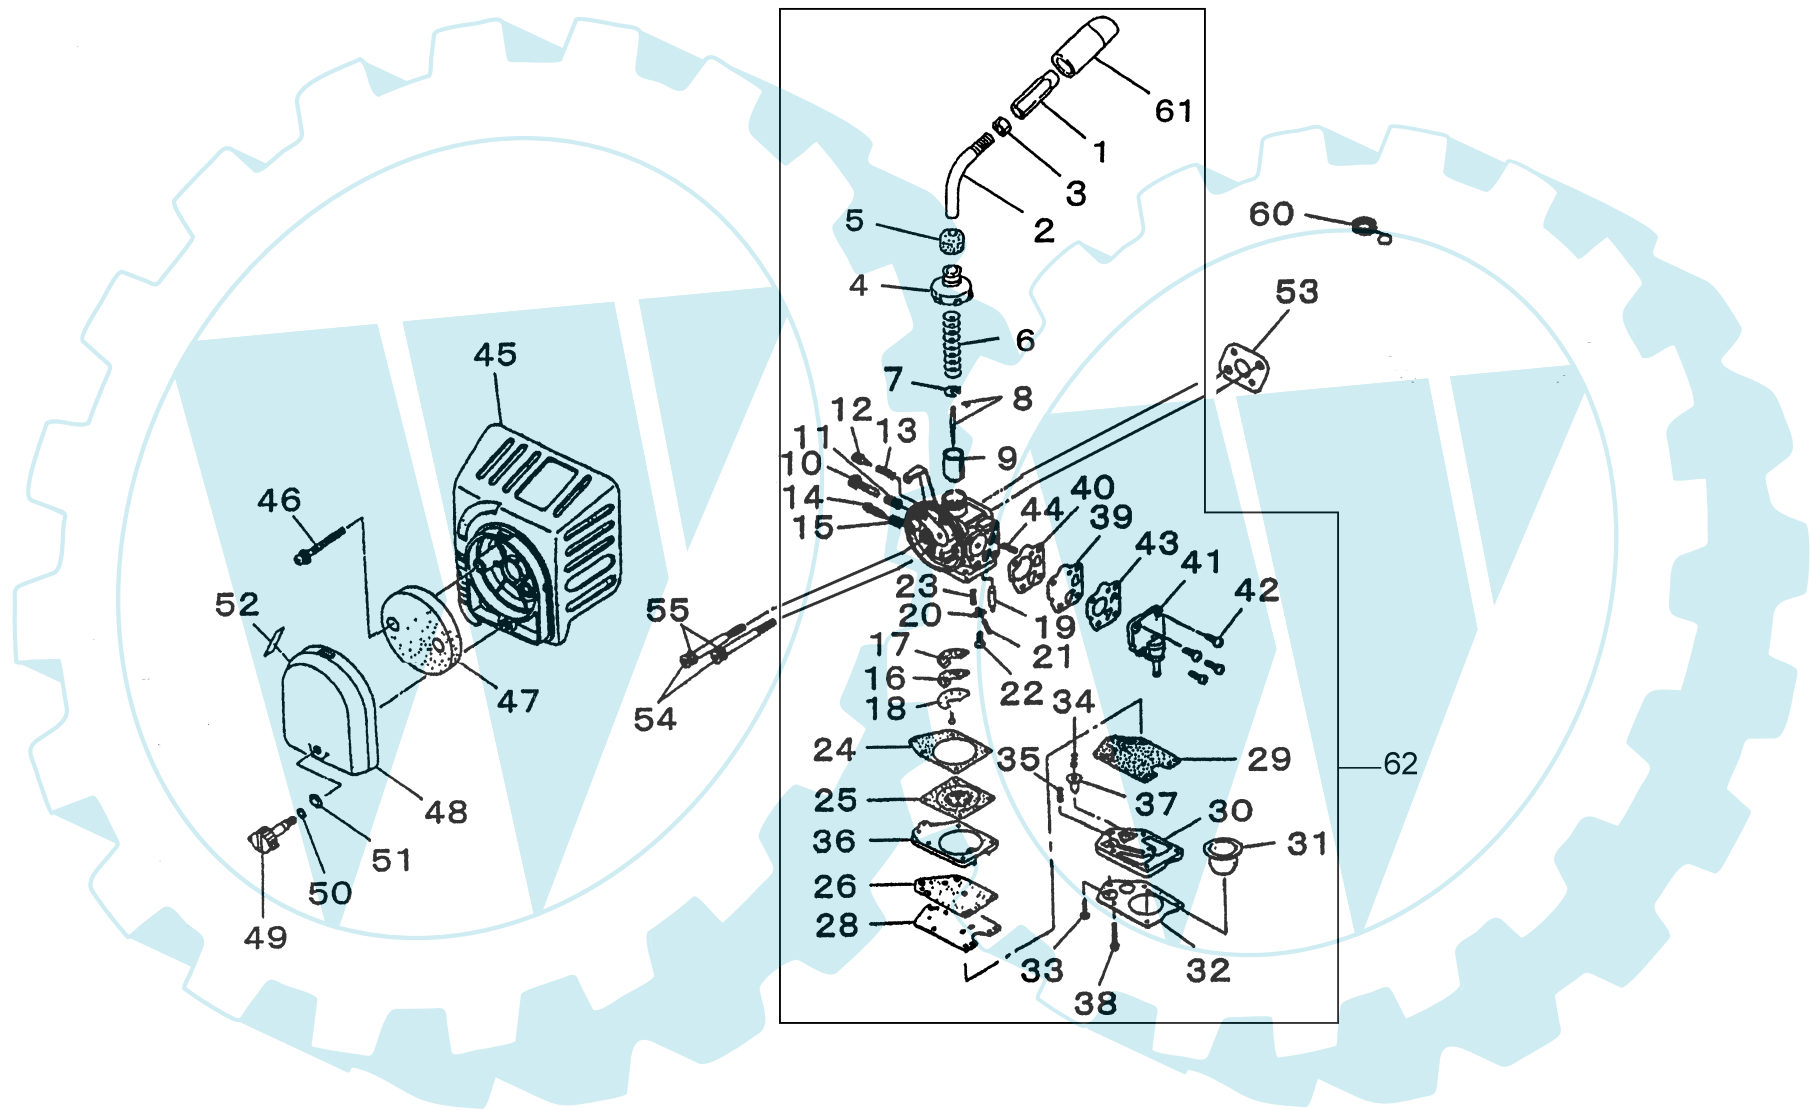

Vergaser ab Ser. Nr- 9013403

Vergaser ab Ser. Nr- 9013403

Pos	Teilenummern	Benennung	Menge	ME	gültig von	gültig bis	Hinweis
1	SN20055-81810	STELLSCHRAUBE	1	STK			
2	SN70107-81830	Bowdenzugführung	1	STK			
3	SN20000-81260	MUTTER	3	STK			
4	SN20055-81120	GEHÄUSEDECKEL	1	STK			
5	SN20055-81130	TÜLLE	1	STK			
6	SN20003-81140	Feder	1	STK			
7	SN20000-81150	SICHERUNGSSCHEIBE	1	STK			
8	SN20056-81210	Düsenadel m. Ring	1	STK			
9	SN70170-81180	Gasschieber	1	STK			
10	SN20000-81310	LEERLAUFANSCHLAGSCHRAUBE	1	STK			
11	SN20000-81320	SCHRAUBENFEDER	1	STK			
12	SN20000-81330	LEERLAUFSTELLSCHRAUBE	1	STK			
13	SN72920-81820	SCHRAUBENFEDER	1	STK			
14	SN20011-81351	HAUPTSTELLSCHRAUBE	1	STK			
15	SN20011-81360	SCHRAUBENFEDER	1	STK			
16	SN20087-81411	Membrane	1	STK			
17	SN20087-81420	Dichtung	1	STK			
18	SN20087-81430	Platte	1	STK			
19	SN20000-81441	Einlassnadel	1	STK			
20	SN20019-81450	Einlassregelhebel	1	STK			
21	SN20011-81460	Achse	1	STK			
22	SN20011-81470	SCHRAUBE	2	STK			
23	SN20087-81480	Feder	1	STK			
24	SN20087-81510	Dichtung	1	STK			
25	SN20087-81520	Regelmembran	1	STK			
26	SN20087-81540	Dichtung	1	STK			
28	SN20087-81560	Platte	1	STK			
29	SN20087-81571	Membrane	1	STK