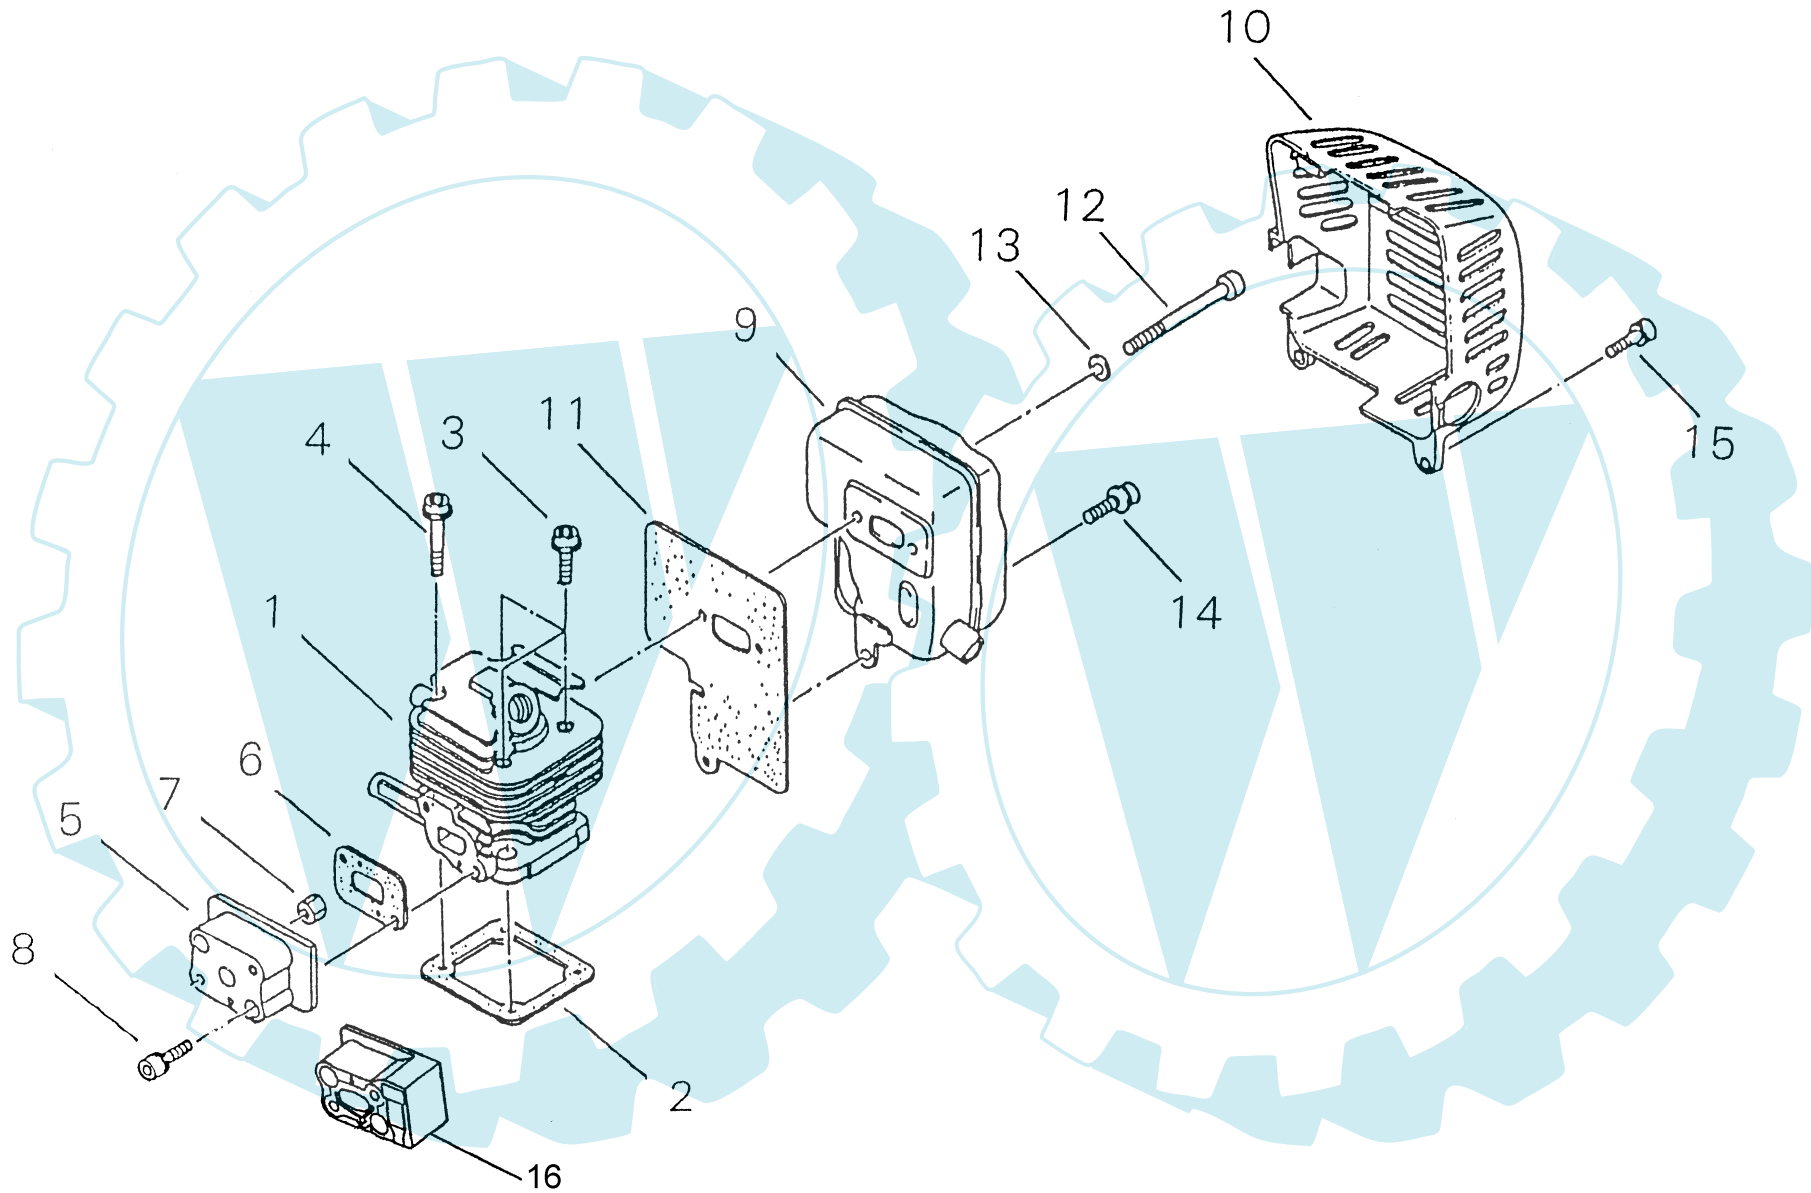

Zylinder u. Schalldämpfer