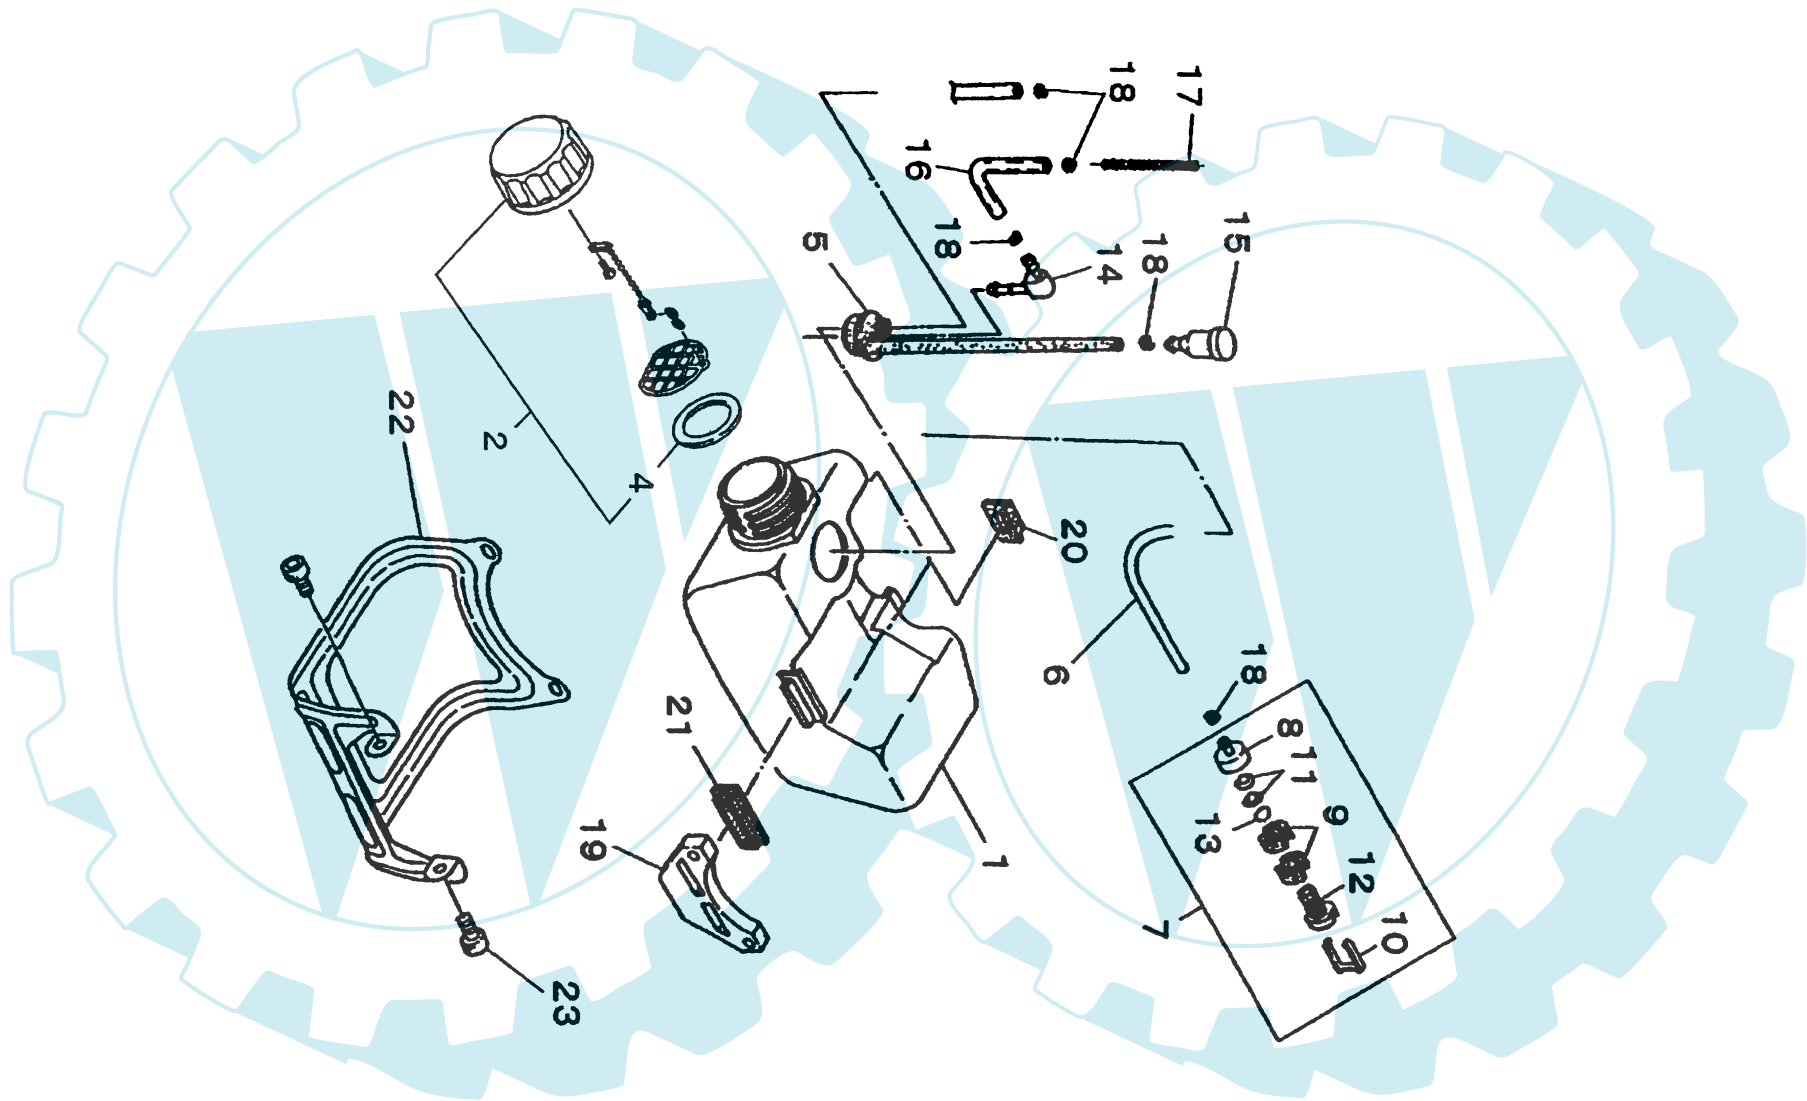

Kraftstofftank ab Ser. Nr.-9013403