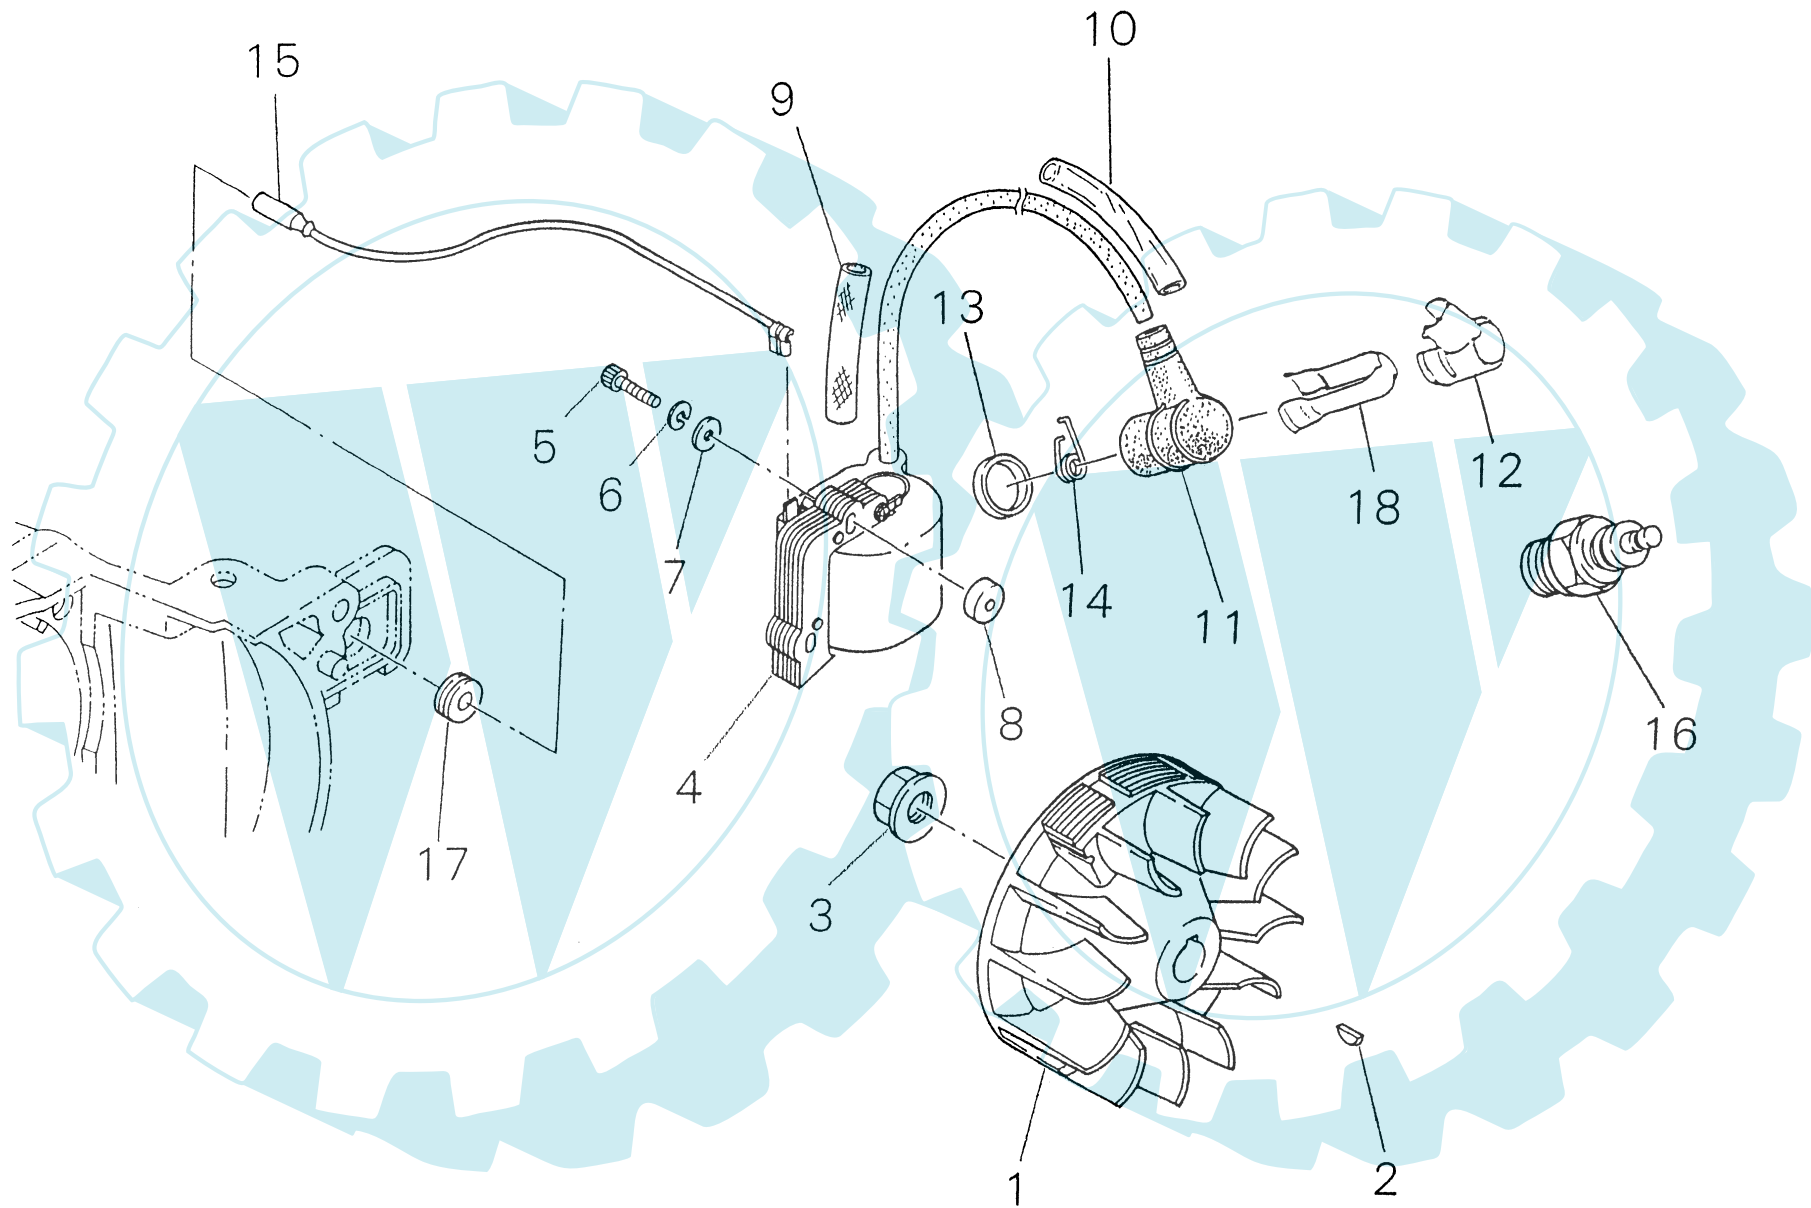

Zündanlage

Anwerfvorrichtung

Vergaser bis Ser. Nr- 9013402, Luftfilter

Vergaser bis Ser. Nr- 9013402, Luftfilter

Pos	Teilenummern	Benennung	Menge	ME	gültig von	gültig bis	Hinweis
1	SN20055-81810	STELLSCHRAUBE	1	STK			
2	SN70107-81830	Bowdenzugführung	1	STK			
3	SN20000-81260	MUTTER	1	STK			
4	SN20055-81120	GEHÄUSEDECKEL	1	STK			
5	SN20055-81130	TÜLLE	1	STK			
6	SN20003-81140	Feder	1	STK			
7	SN20000-81150	SICHERUNGSSCHEIBE	1	STK			
8	SN20056-81210	Düsennadel m. Ring	1	STK			
9	SN70170-81180	 Gasschieber	1	STK			
10	SN20000-81310	LEERLAUFANSCHLAGSCHRAUBE	1	STK			
11	SN72920-81820	 SCHRAUBENFEDER	1	STK			
12	SN20000-81330	LEERLAUFSTELLSCHRAUBE	1	STK			
13	SN20000-81340	SCHRAUBENFEDER	1	STK			
15	SN20011-81360	SCHRAUBENFEDER	1	STK			
16	SN20087-81411	Membrane	1	STK			
17	SN20087-81420	Dichtung	1	STK			
18	SN20087-81430	 Platte	1	STK			
19	SN20000-81441	Einlassnadel	1	STK			
20	SN20019-81450	Einlassregelhebel	1	STK			
21	SN20011-81460	Achse	1	STK			
22	SN20011-81470	 SCHRAUBE	2	STK			
23	SN20087-81480	Feder	1	STK			
24	SN20087-81510	Dichtung	1	STK			
25	SN20087-81520	Regelmembran	1	STK			
26	SN20087-81531	Abschlussdeckel	1	STK			
38	SN20005-83160	TÜLLE	1	STK			
39	SN70102-81710	Filtergehäuse	1	STK			
40	SN11207-04250	SCHRAUBE	2	STK			