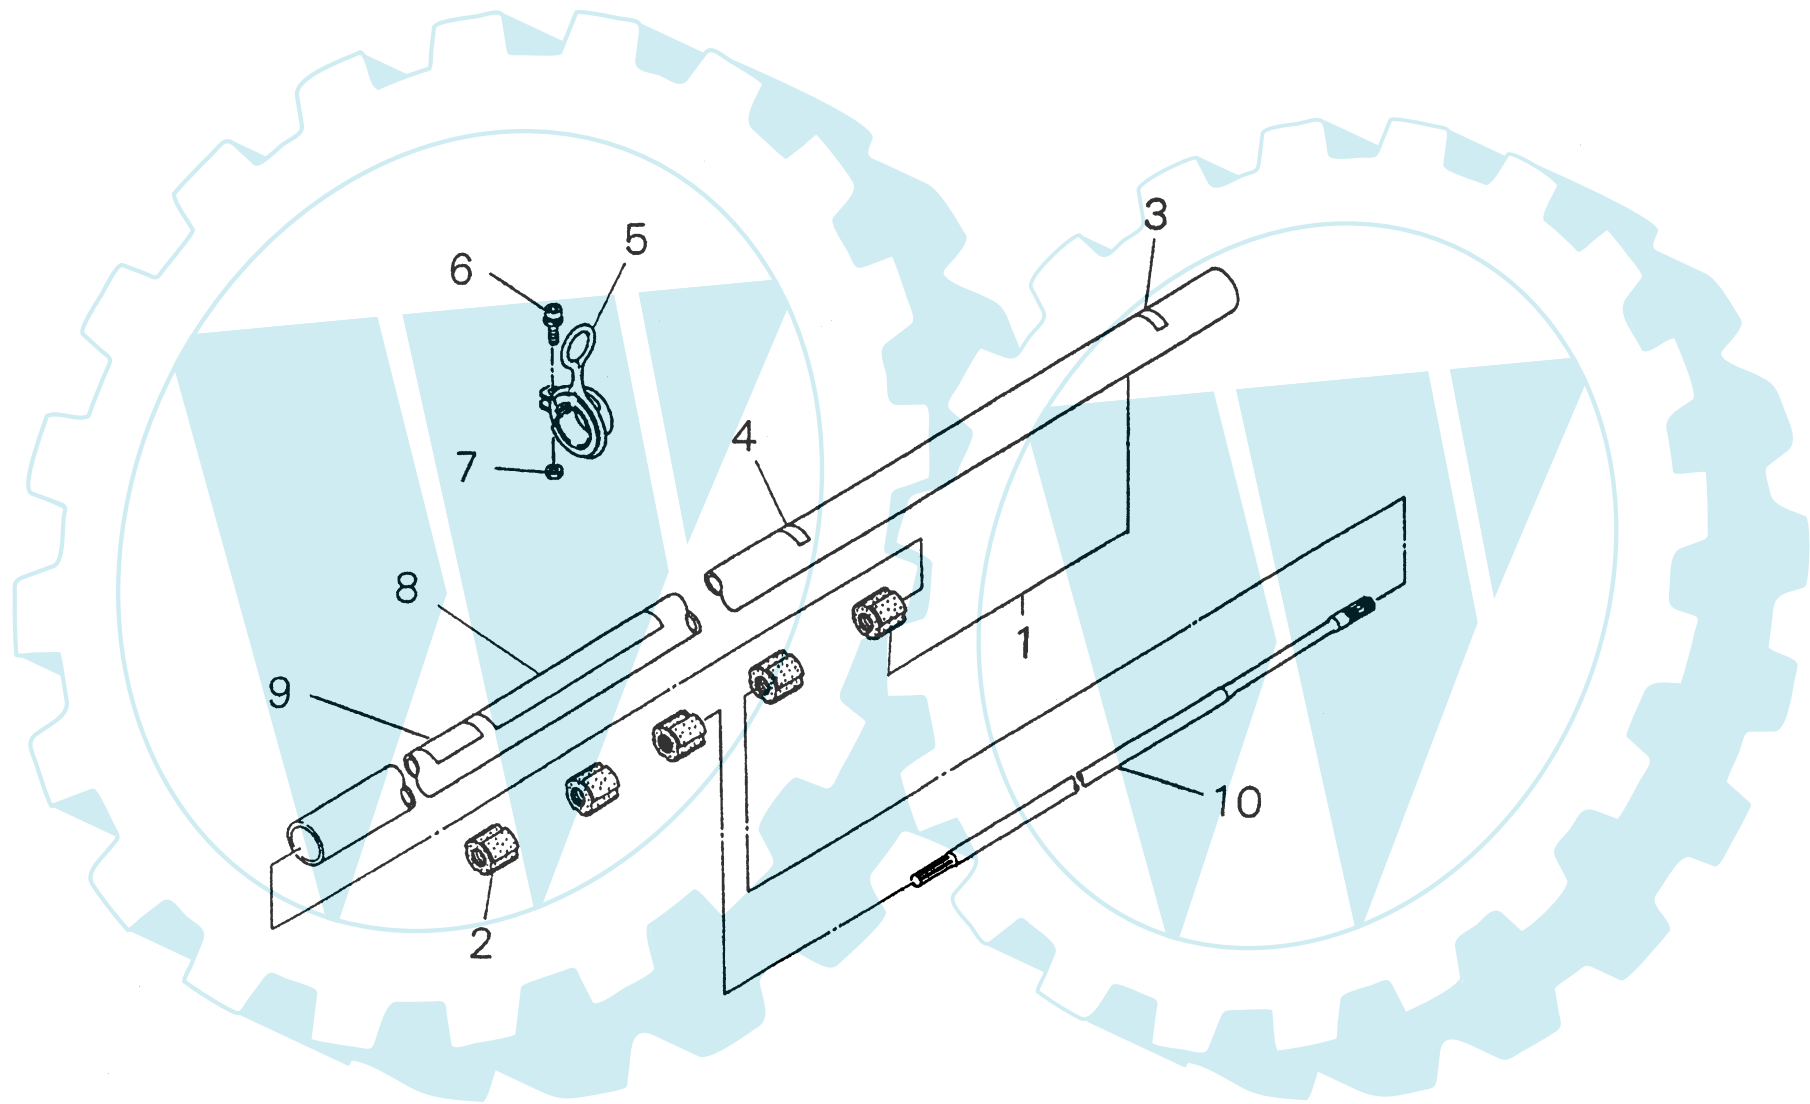

Schutzrohr,Antriebswelle