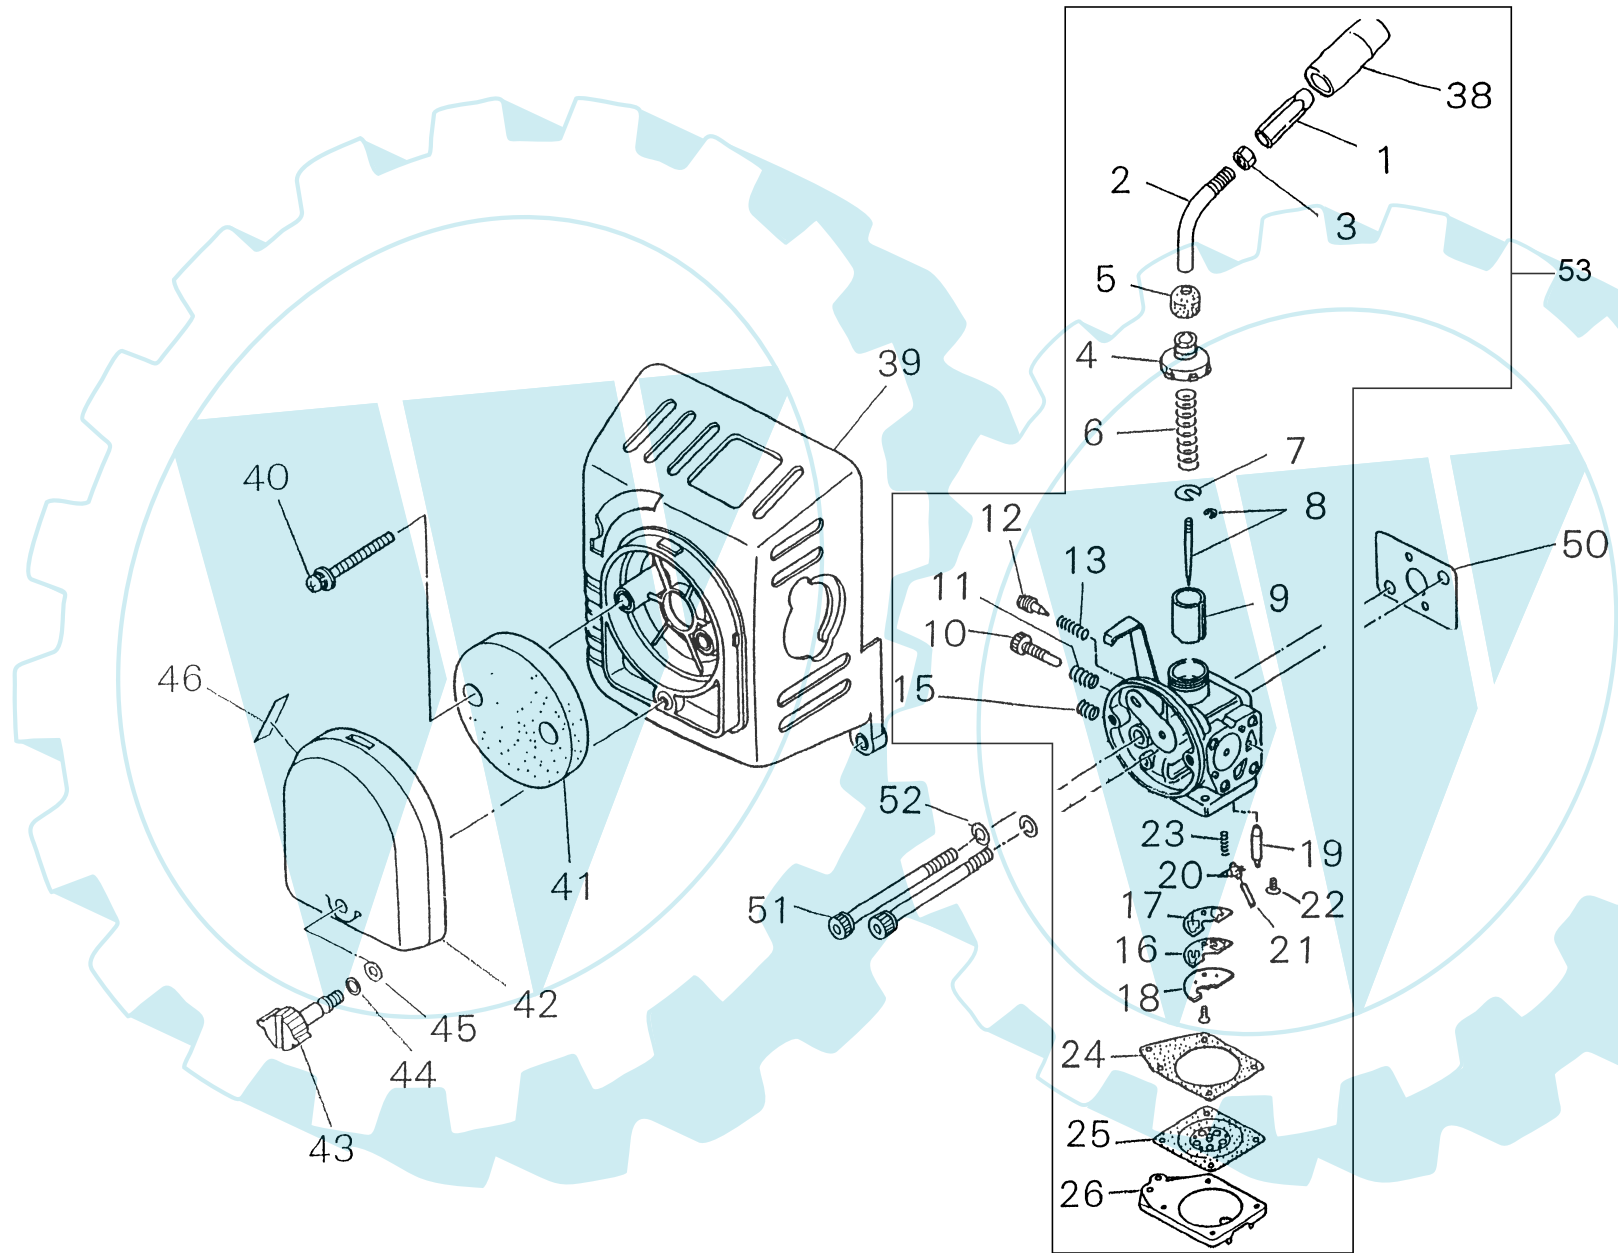

Zündanlage

Anwerfvorrichtung

Vergaser bis Ser. Nr- 9013402, Luftfilter

Vergaser bis Ser. Nr- 9013402, Luftfilter

Pos	Teilenummern	Benennung	Menge	ME	gültig von	gültig bis	Hinweis
1	SN20055-81810	STELLSCHRAUBE	1	STK			
2	SN70107-81830	Bowdenzugführung	1	STK			
3	SN20000-81260	MUTTER	1	STK			
4	SN20055-81120	GEHÄUSEDECKEL	1	STK			
5	SN20055-81130	TÜLLE	1	STK			
6	SN20003-81140	Feder	1	STK			
7	SN20000-81150	SICHERUNGSSCHEIBE	1	STK			
8	SN20056-81210	Düsennadel m. Ring	1	STK			
9	SN70170-81180	 Gasschieber	1	STK			
10	SN20000-81310	LEERLAUFANSCHLAGSCHRAUBE	1	STK			
11	SN72920-81820	 SCHRAUBENFEDER	1	STK			
12	SN20000-81330	LEERLAUFSTELLSCHRAUBE	1	STK			
13	SN20000-81340	SCHRAUBENFEDER	1	STK			
15	SN20011-81360	SCHRAUBENFEDER	1	STK			
16	SN20087-81411	Membrane	1	STK			
17	SN20087-81420	Dichtung	1	STK			
18	SN20087-81430	 Platte	1	STK			
19	SN20000-81441	Einlassnadel	1	STK			
20	SN20019-81450	Einlassregelhebel	1	STK			
21	SN20011-81460	Achse	1	STK			
22	SN20011-81470	 SCHRAUBE	2	STK			
23	SN20087-81480	Feder	1	STK			
24	SN20087-81510	Dichtung	1	STK			
25	SN20087-81520	Regelmembran	1	STK			
26	SN20087-81531	Abschlussdeckel	1	STK			
38	SN20005-83160	TÜLLE	1	STK			
39	SN70102-81710	Filtergehäuse	1	STK			
40	SN11207-04250	SCHRAUBE	2	STK			