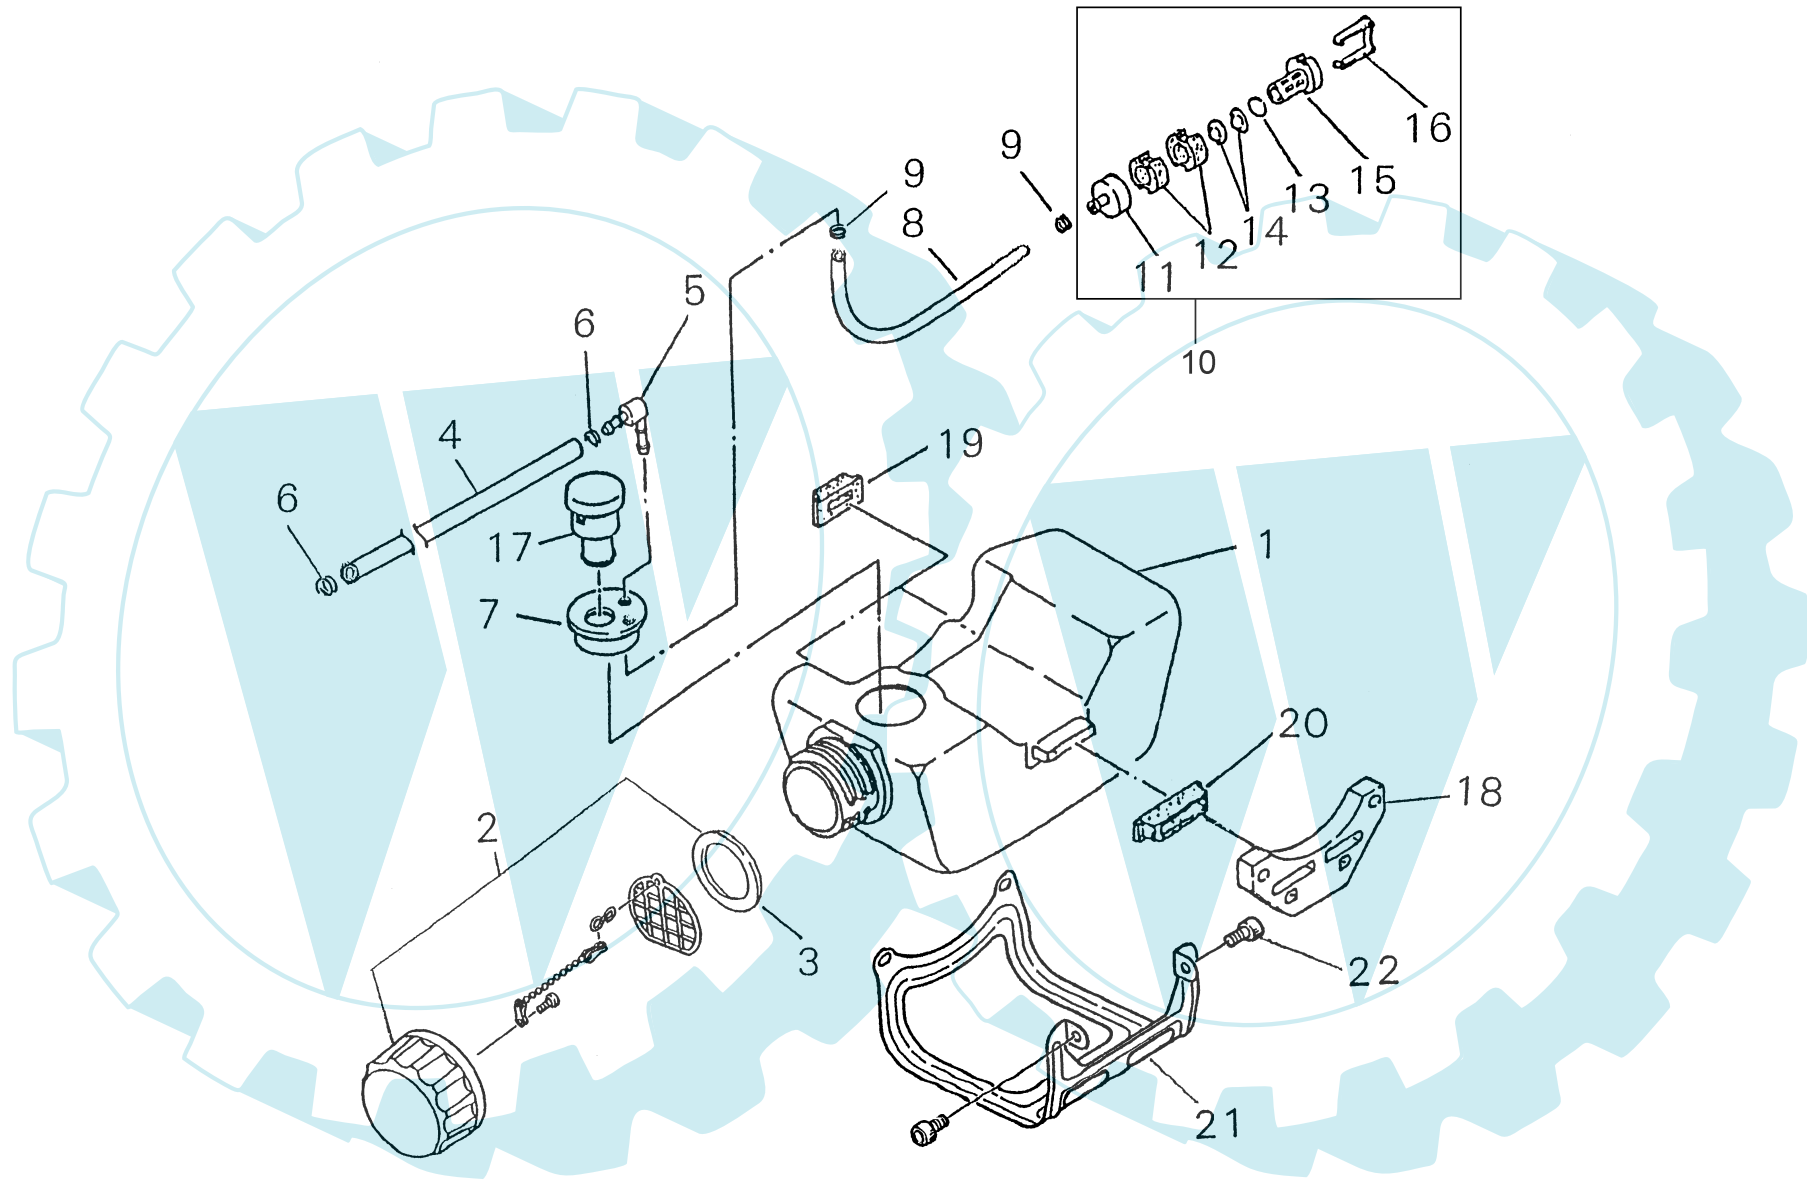

Kraftstofftank bis Ser. Nr.-9013402