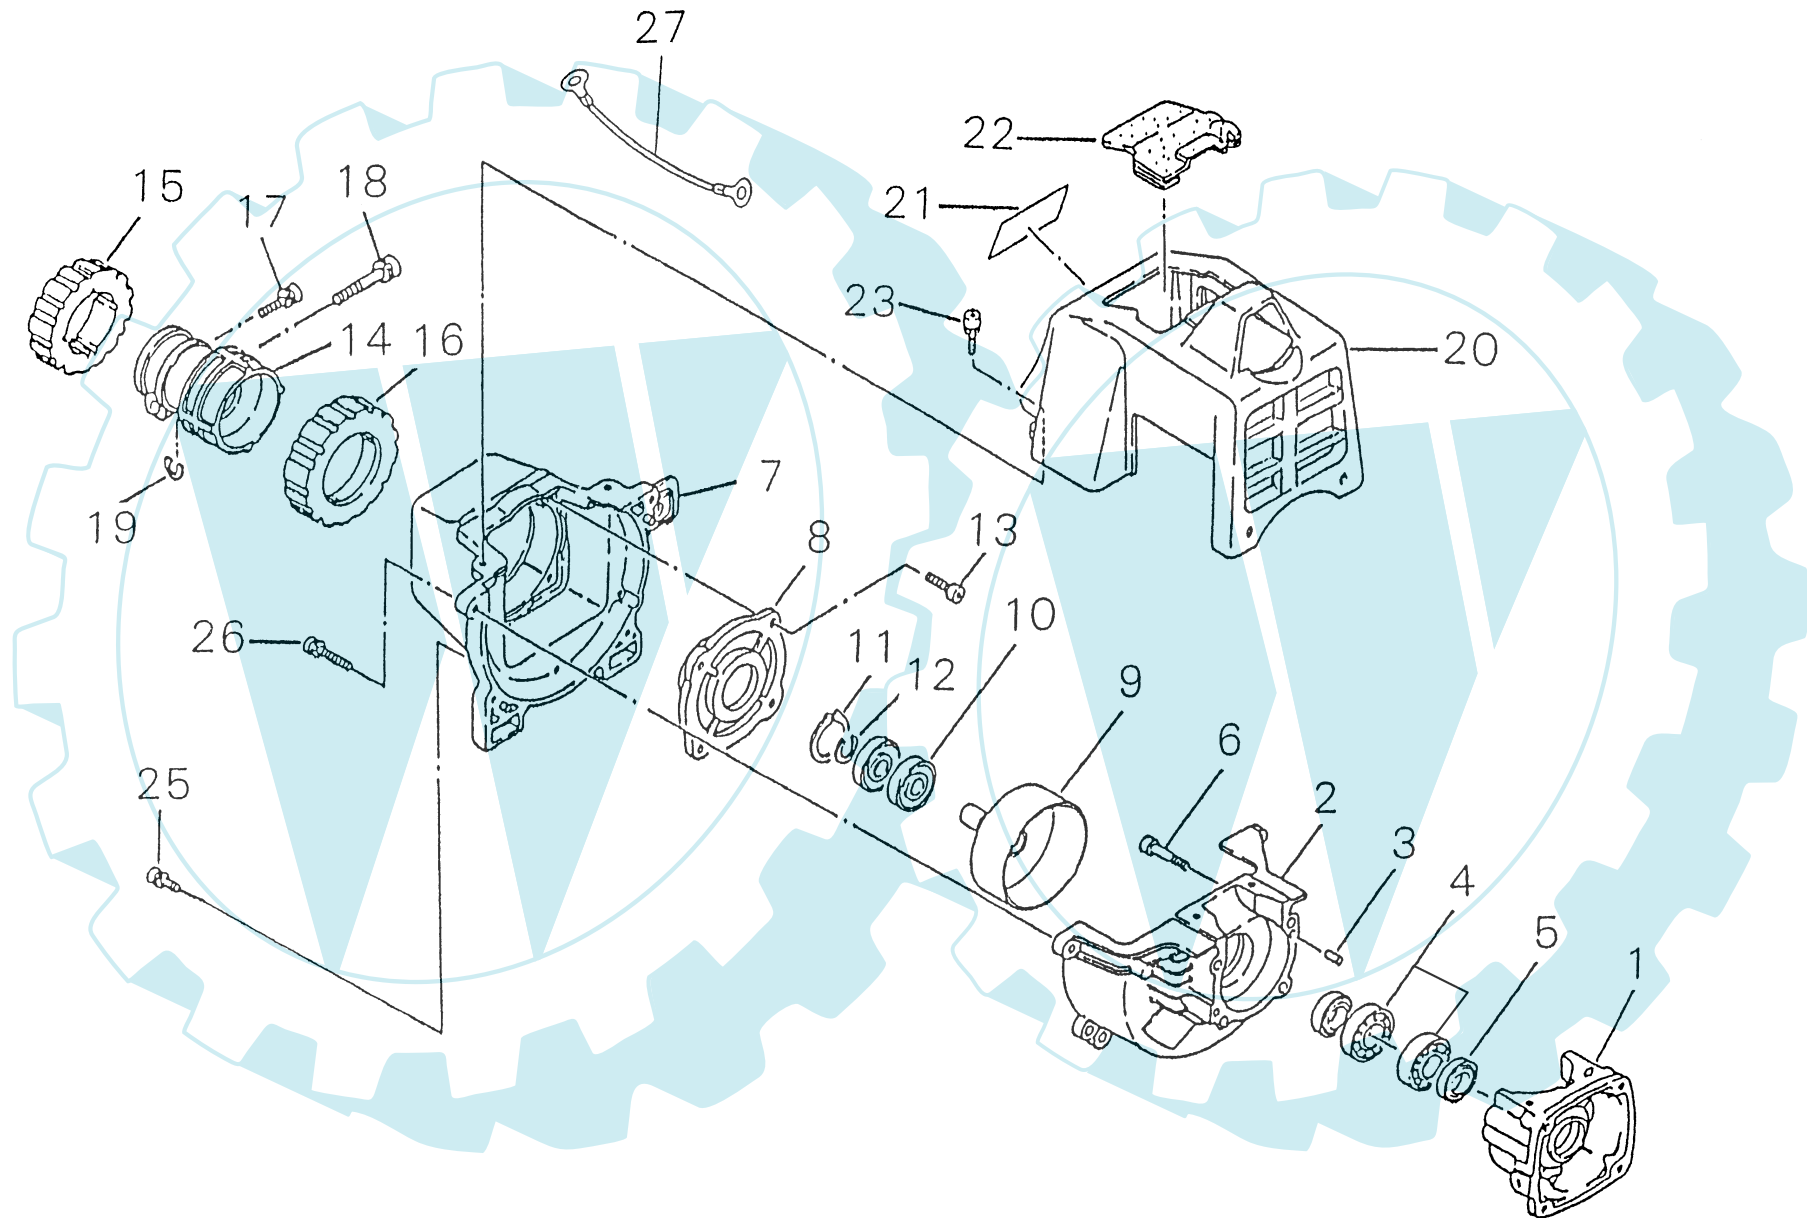

Kurbelgehäuse, Kupplg-Gehäuse

Kurbelgehäuse, Kupplg-Gehäuse

Pos	Teilenummern	Benennung	Menge	ME	gültig von	gültig bis	Hinweis
1	SN20024-21100	Kurbelgehäusehälfte (Antr.)	1				
2	SN20024-21120	KURBELGEHÄUSEHÄLFTE (ABTR.)	1	STK			
3	SN20000-21140	Arretierstift	2	STK			
4	SN12900-62010	RILLENKUGELLAGER 6201	2	STK			
5	SN20000-21211	WELLENDICHRING	2	STK			
6	SN01020-05250	SCHRAUBE	4	STK			
7	SN70102-31110	KUPPLUNGSGEHÄUSE	1	STK			
8	SN20024-31130	LAGERDECKEL	1	STK			
9	SN20024-31150	KUPPLUNGSTROMMEL	1	STK			
10	SN02036-06001	RILLENKUGELLAGER 6001 2RS	2	STK			
11	SN02432-28120	SICHERUNGSRING	1	STK			
12	SN20000-31140	SICHERUNGSRING	1	STK			
13	SN11022-05160	SCHRAUBE	4	STK			
14	SN20024-31410	VERBINDUNGSELEMENT	1	STK			
15	SN20024-31421	AV-Element	1	STK			
16	SN20024-31431	AV-Element	1	STK			
17	SN11022-05160	SCHRAUBE	1	STK			
18	SN11022-06280	SCHRAUBE	1	STK			
19	SN20024-31460	KLEMMSCHEIBE	1	STK			
20	SN70102-31210	ZYLINDERABDECKHAUBE	1	STK			
21	SN70106-31250	AUFKLEBER	1	STK			
22	SN20024-31231	VERSCHLUSSKAPPE	1	STK			
23	SN11022-05160	SCHRAUBE	2	STK			
25	SN11022-05200	SCHRAUBE	2	STK			
26	SN11020-05180	SCHRAUBE	2	STK			
27	SN70192-31510	Massekabel	1	STK