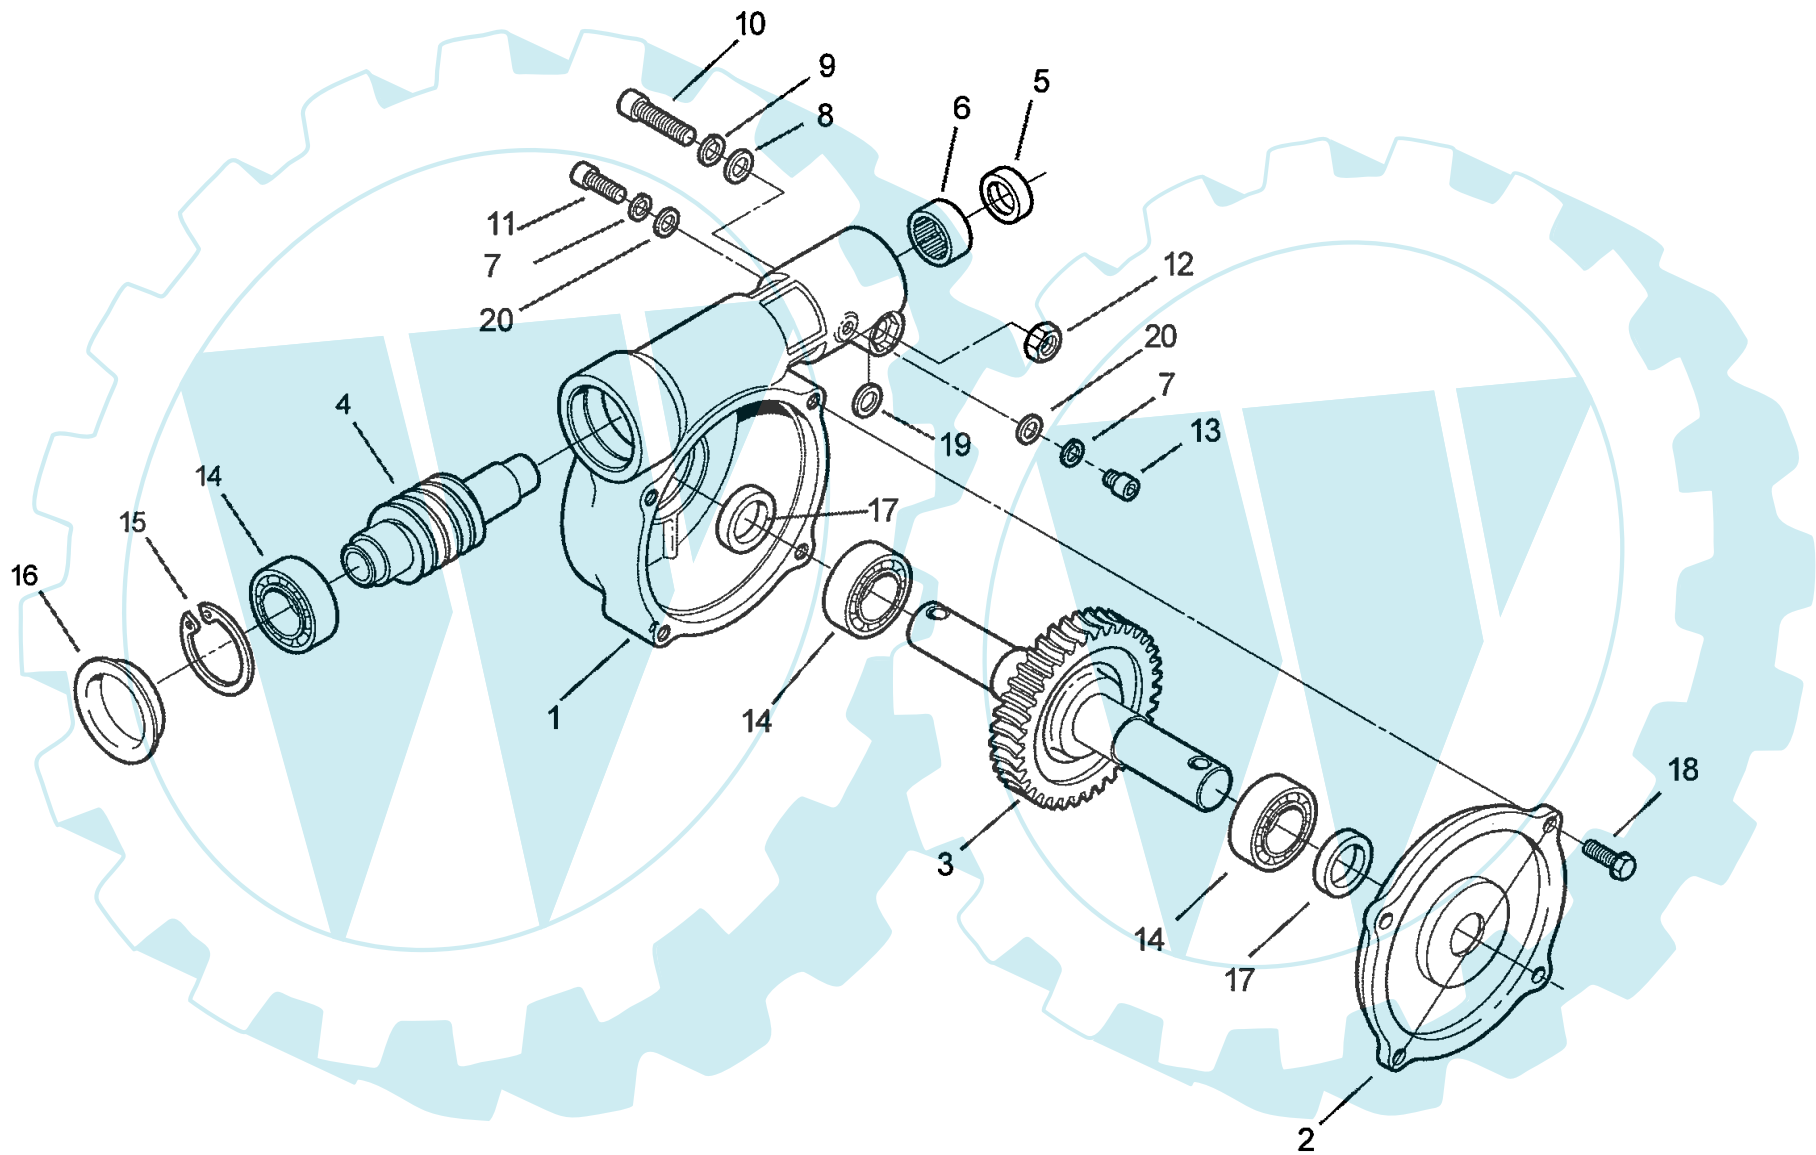

Getriebe Typ A SN72953-13006

Pos	Teilenummern	Benennung	Menge	ME	gültig von	gültig bis	Hinweis
1	SN72953-13006	Getriebe PB270 (NJB)	1	STK			
2	SN11217-05108	Schraube	4	STK			
3	SN72953-13280	Getriebedeckel	1	STK			
4	SN72953-13290	Dichtung	1	STK			
5	SN72953-13212	Schneckenrad	1	STK			
7	SN02000-06901	RILLENKUGELLAGER	1	STK			
8	SN72953-13160	Anlaufscheibe	1	STK			
9	SN72953-13150	Drucklager	1	STK			
10	SN72953-13140	Anlaufscheibe	1	STK			
11	SN72953-13131	Schneckenradwelle (NJB)	1	STK			
12	SN02000-06001	RILLENKUGELLAGER 6001	1	STK			
13	SN02432-28120	SICHERUNGSRING	1	STK			
14	SN72953-13121	Deckel	1	STK			
15	SN72953-13221	Abtriebswelle	2	STK			
16	SN72953-13230	Scheibenfeder	1	STK			
17	SN02000-06902	Kugellager	2	STK			
18	SN02432-28120	SICHERUNGSRING	2	STK			
19	SN72953-13250	Wellendichtring	2	STK			
20	SN72953-13260	Abdeckscheibe	2	STK			
21	SN72953-13311	Schraube	1	STK			
22	SN72953-13321	Scheibe	1	STK			
23	SN11022-06300	Schraube	1	STK			
24	SN02432-22100	SICHERUNGSRING	1	STK			
25	SN72953-13170	Wellendichtring	1	STK			
26	SN01020-05120	SCHRAUBE	1	STK			
27	SN01600-05131	Federring A5 DIN 127	1	STK			
28	SN01610-05080	SCHEIBE	1	STK			
29	SN72953-13271	Distanzscheibe	1	STK			

Getriebe Typ B SN33333