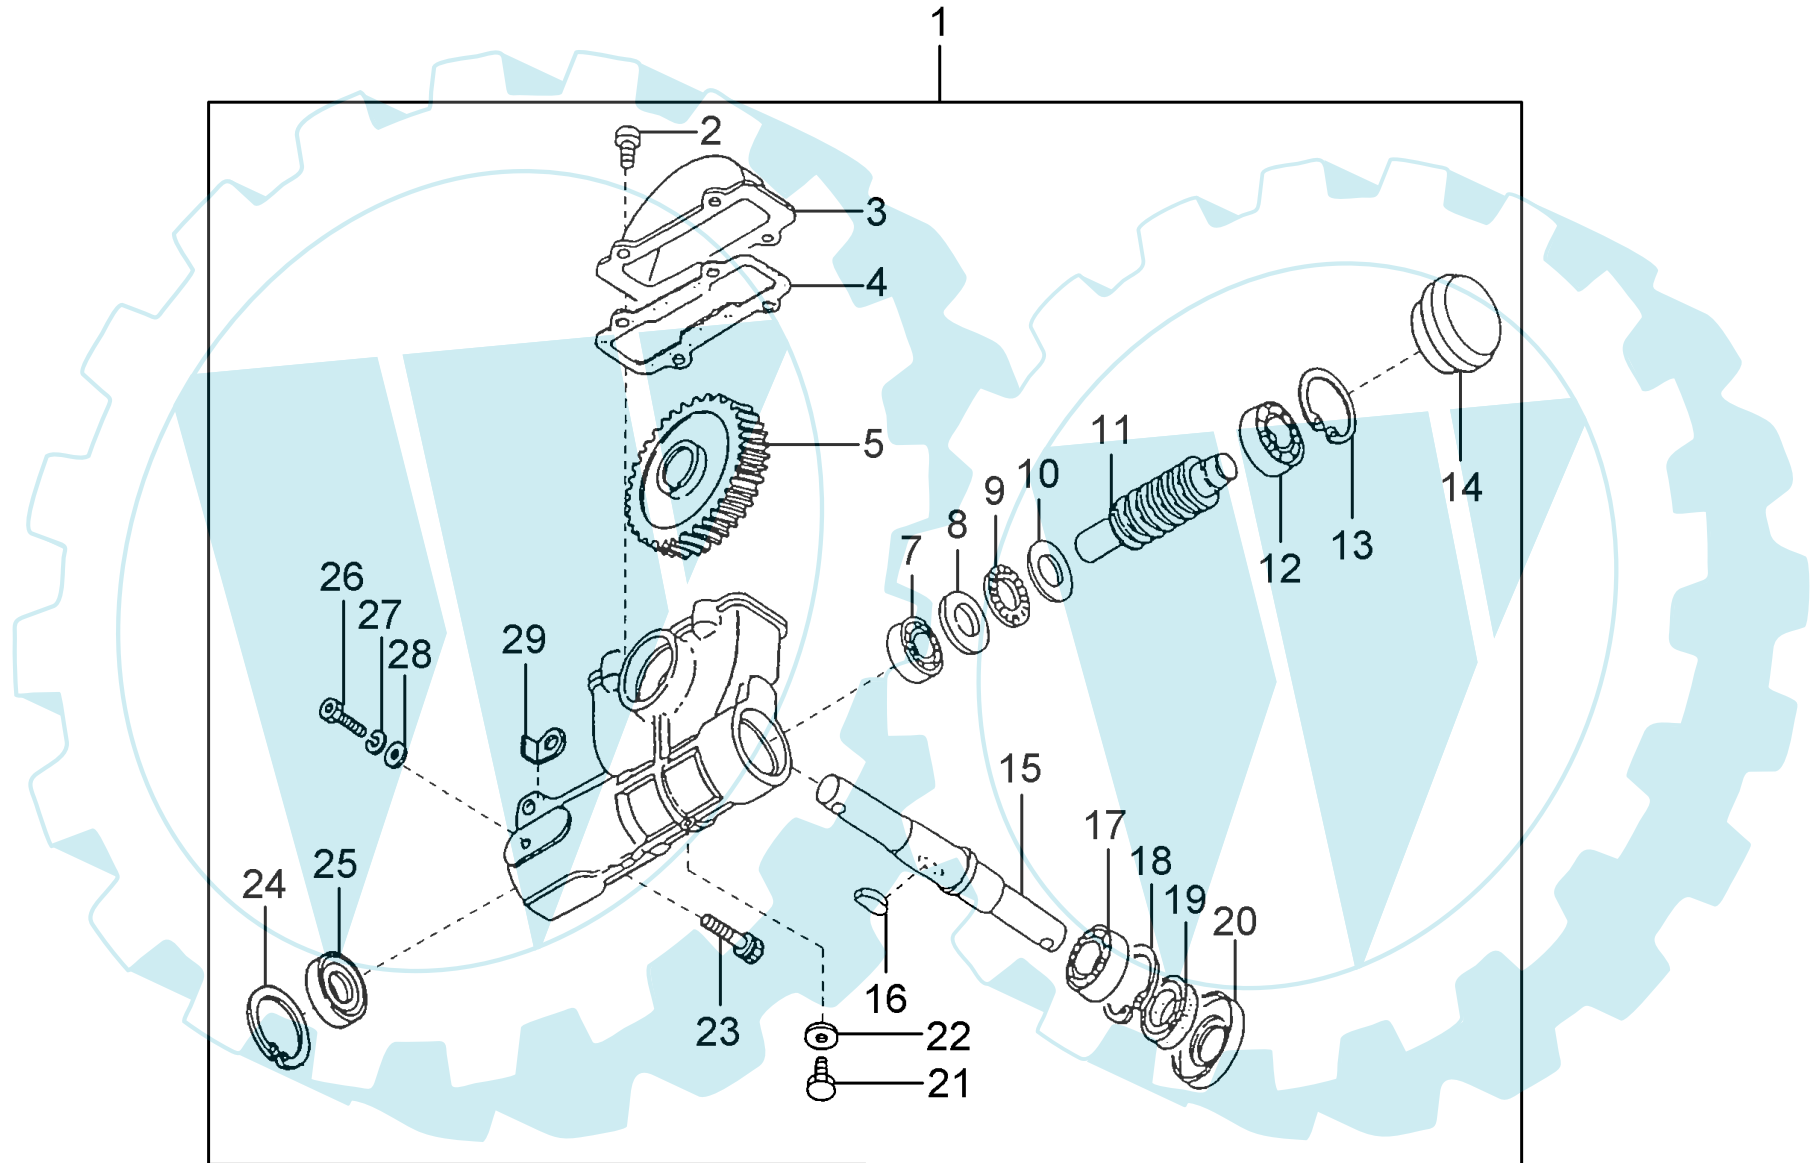

Getriebe Typ A SN72953-13006

Pos	Teilenummern	Benennung	Menge	ME	gültig von	gültig bis	Hinweis
1	SN72953-13006	Getriebe PB270 (NJB)	1	STK			
2	SN11217-05108	Schraube	4	STK			
3	SN72953-13280	Getriebedeckel	1	STK			
4	SN72953-13290	Dichtung	1	STK			
5	SN72953-13212	Schneckenrad	1	STK			
7	SN02000-06901	RILLENKUGELLAGER	1	STK			
8	SN72953-13160	Anlaufscheibe	1	STK			
9	SN72953-13150	Drucklager	1	STK			
10	SN72953-13140	Anlaufscheibe	1	STK			
11	SN72953-13131	Schneckenradwelle (NJB)	1	STK			
12	SN02000-06001	RILLENKUGELLAGER 6001	1	STK			
13	SN02432-28120	SICHERUNGSRING	1	STK			
14	SN72953-13121	Deckel	1	STK			
15	SN72953-13221	Abtriebswelle	2	STK			
16	SN72953-13230	Scheibenfeder	1	STK			
17	SN02000-06902	Kugellager	2	STK			
18	SN02432-28120	SICHERUNGSRING	2	STK			
19	SN72953-13250	Wellendichtring	2	STK			
20	SN72953-13260	Abdeckscheibe	2	STK			
21	SN72953-13311	Schraube	1	STK			
22	SN72953-13321	Scheibe	1	STK			
23	SN11022-06300	Schraube	1	STK			
24	SN02432-22100	SICHERUNGSRING	1	STK			
25	SN72953-13170	Wellendichtring	1	STK			
26	SN01020-05120	SCHRAUBE	1	STK			
27	SN01600-05131	Federring A5 DIN 127	1	STK			
28	SN01610-05080	SCHEIBE	1	STK			
29	SN72953-13271	Distanzscheibe	1	STK