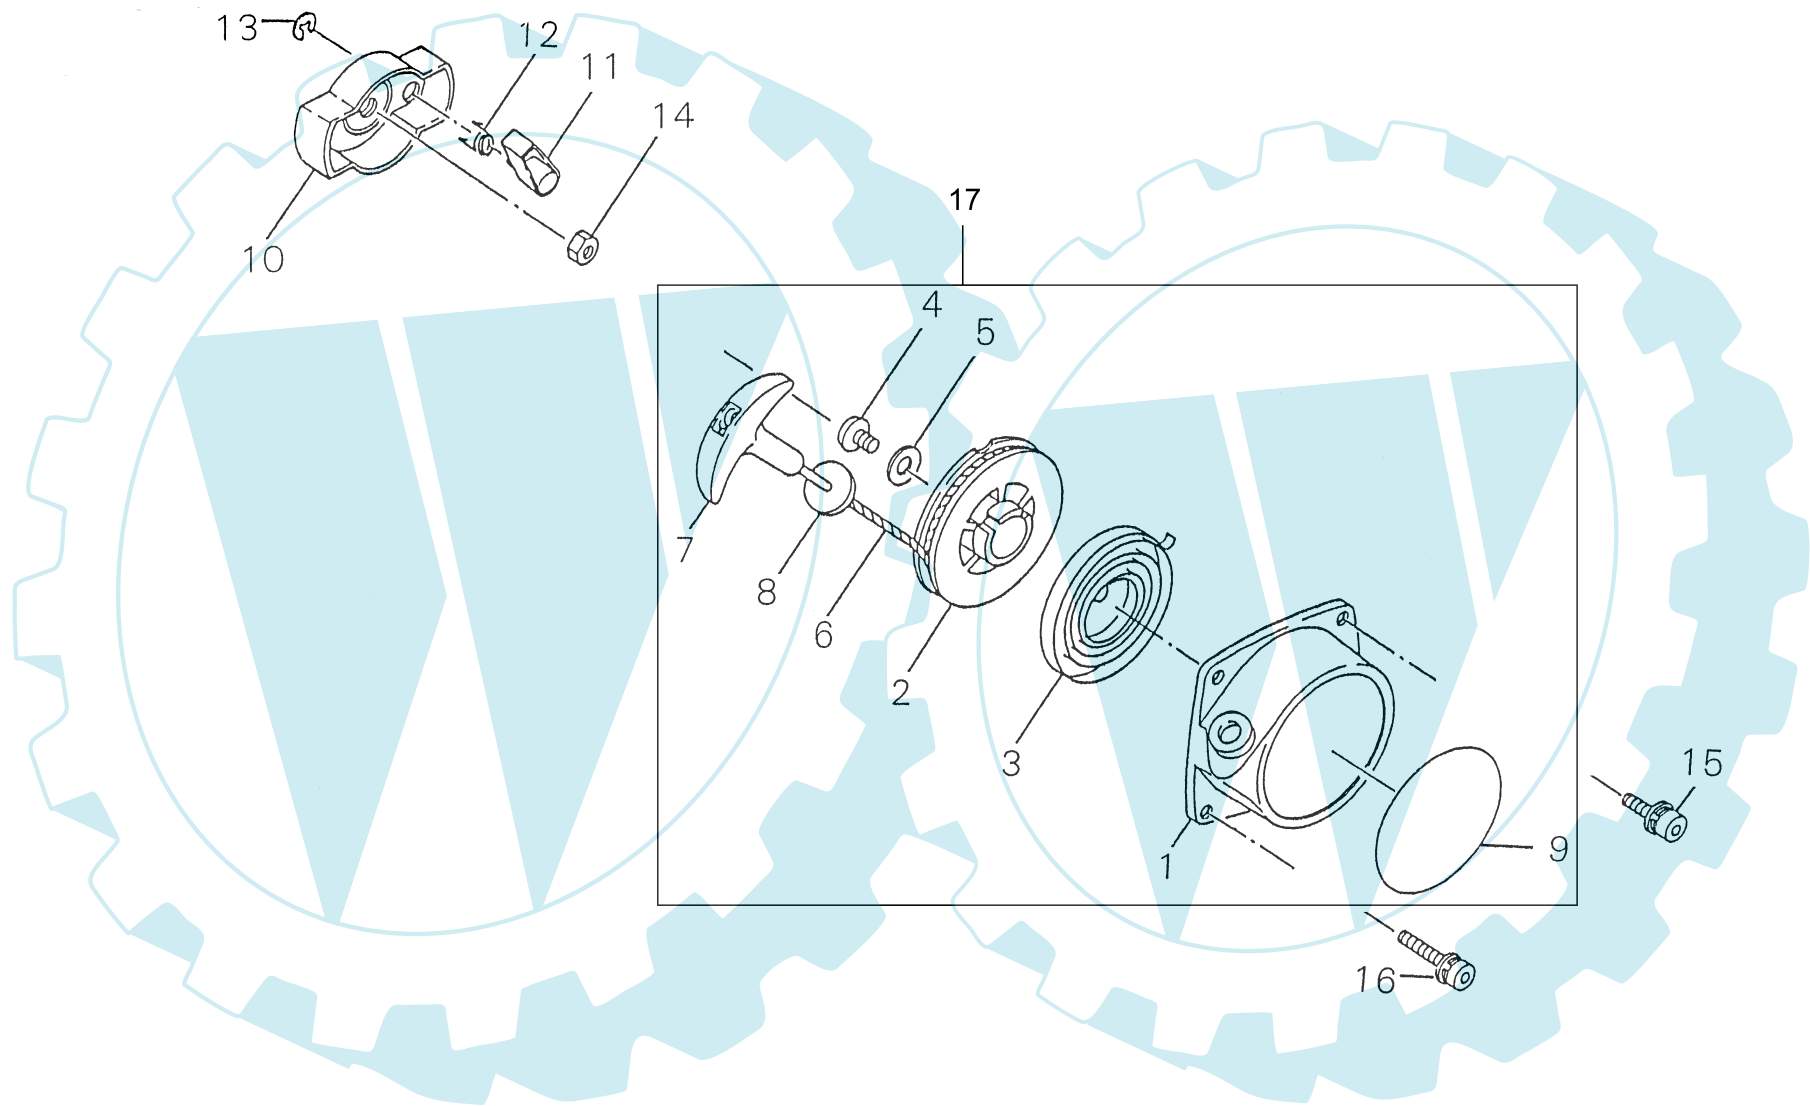

Zündanlage

Anwerfvorrichtung

Vergaser bis Ser. Nr- 9013402, Luftfilter

Vergaser bis Ser. Nr- 9013402, Luftfilter

Pos	Teilenummern	Benennung	Menge	ME	gültig von	gültig bis	Hinweis
1	SN20055-81810	STELLSCHRAUBE	1	STK			
2	SN70107-81830	Bowdenzugführung	1	STK			
3	SN20000-81260	MUTTER	1	STK			
4	SN20055-81120	GEHÄUSEDECKEL	1	STK			
5	SN20055-81130	TÜLLE	1	STK			
6	SN20003-81140	Feder	1	STK			
7	SN20000-81150	SICHERUNGSSCHEIBE	1	STK			
8	SN20056-81210	Düsennadel m. Ring	1	STK			
9	SN70170-81180	 Gasschieber	1	STK			
10	SN20000-81310	LEERLAUFANSCHLAGSCHRAUBE	1	STK			
11	SN72920-81820	 SCHRAUBENFEDER	1	STK			
12	SN20000-81330	LEERLAUFSTELLSCHRAUBE	1	STK			
13	SN20000-81340	SCHRAUBENFEDER	1	STK			
15	SN20011-81360	SCHRAUBENFEDER	1	STK			
16	SN20087-81411	Membrane	1	STK			
17	SN20087-81420	Dichtung	1	STK			
18	SN20087-81430	 Platte	1	STK			
19	SN20000-81441	Einlassnadel	1	STK			
20	SN20019-81450	Einlassregelhebel	1	STK			
21	SN20011-81460	Achse	1	STK			
22	SN20011-81470	 SCHRAUBE	2	STK			
23	SN20087-81480	Feder	1	STK			
24	SN20087-81510	Dichtung	1	STK			
25	SN20087-81520	Regelmembran	1	STK			
26	SN20087-81531	Abschlussdeckel	1	STK			
38	SN20005-83160	TÜLLE	1	STK			
39	SN70102-81710	Filtergehäuse	1	STK			
40	SN11207-04250	SCHRAUBE	2	STK			