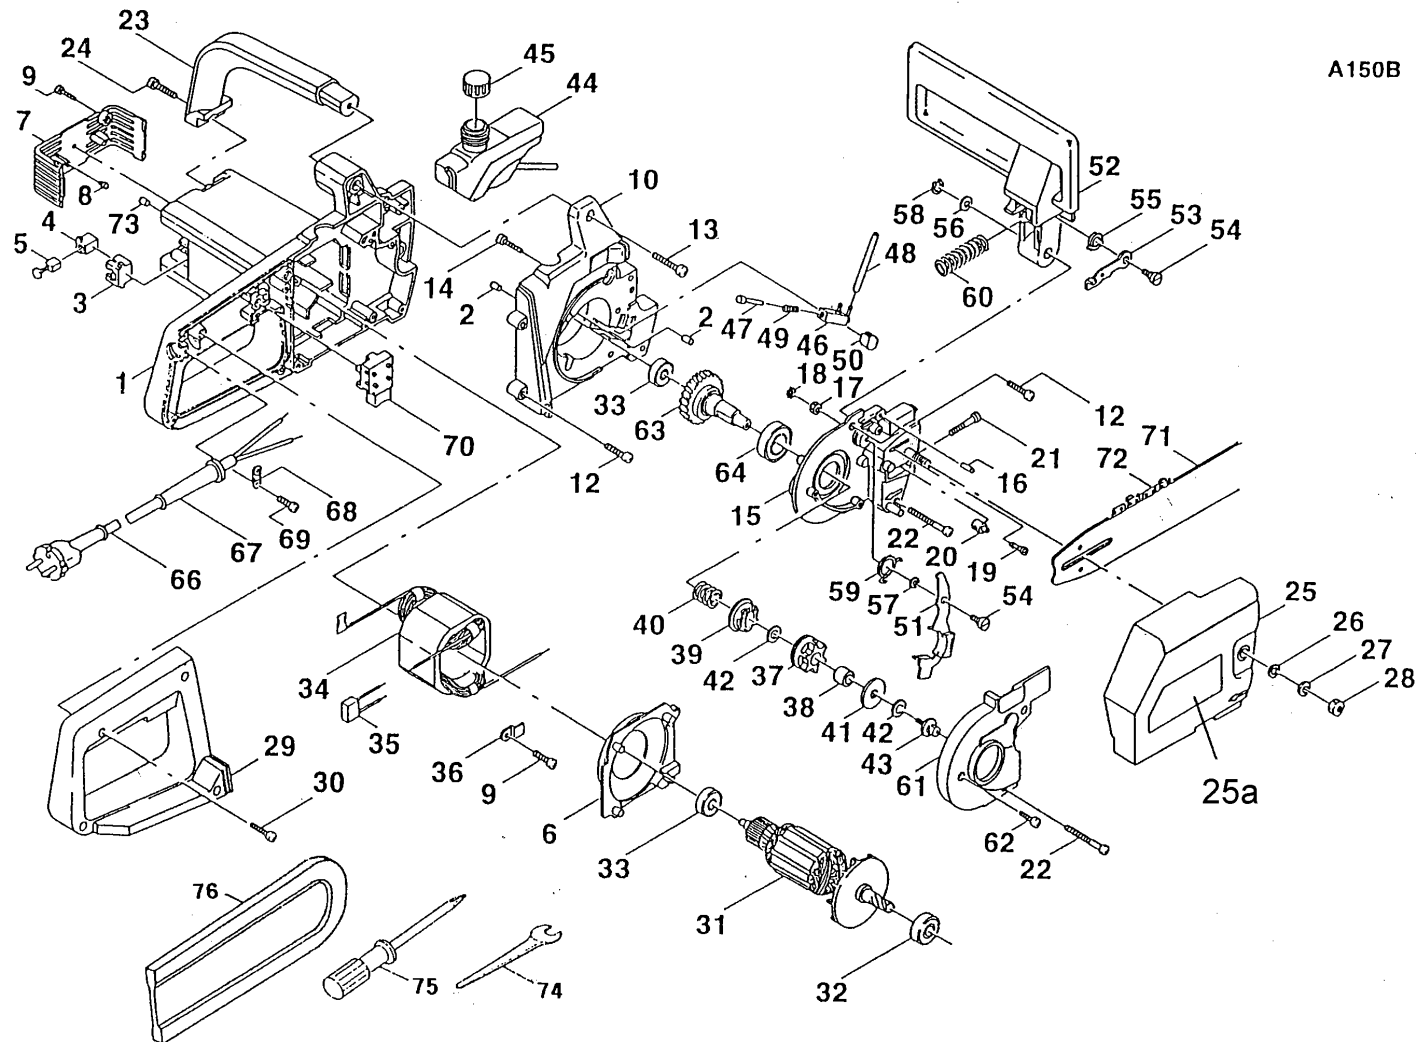

Elektrosäge-Einzelteile

Elektrosäge-Einzelteile

Pos	Teilenummern		Benennung	Menge	ME	gültig von	gültig bis	Hinweis
1	SN75180-31111		MOTORGEHÄUSE,LINKS	1	STK			
2	SN17120-67000		STOPFEN	2	STK			
3	SN24143-31120		HALTER	2	STK			
4	SN14863-01122		Bürstenhalter	2	STK			
5	SN14732-05110		KOHLEBÜRSTE	2	STK			
6	SN24143-31130		LUFTLEITRING	1	STK			
7	SN24143-32110		Abdeckung	1	STK			
8	SN24143-32120		HALTER	2	STK			
9	SN11202-40160		SCHRAUBE	4	STK			
10	SN24143-33110		MOTORGEHÄUSE,RECHTS	1	STK			
12	SN24143-33120		SCHRAUBE	1	STK			
13	SN11202-40250		SCHRAUBE	4	STK			
14	SN11201-04252		SCHRAUBE	3	STK			
15	SN24143-34100		GETRIEBEGEHÄUSE-DECKEL	1	STK			
16	SN24143-34120		STIFT	1	STK			
17	SN01500-05041		MUTTER	1	STK			
18	SN24143-34130		RING	1	STK			
19	SN24143-34140		Einsatz	1	STK			
20	SN17110-05000		SPANNSTIFT	1	STK			
21	SN74111-64110		SPANNSCHRAUBE	1	STK			
22	SN11202-40450		SCHRAUBE	3	STK			
23	SN24143-35110		HANDGRIFF	1	STK			
24	SN75157-35130		SCHRAUBE	1	STK			
25	SN24142-36100		KETTENRADDECKEL	1	STK			
25a	SN75186-91110		AUFKLEBER A150B (NML)	1	STK			
26	SN01610-08120		U-Scheibe M8 DIN125	1	STK			
27	SN01600-08201		Federring A8 DIN127	1	STK			