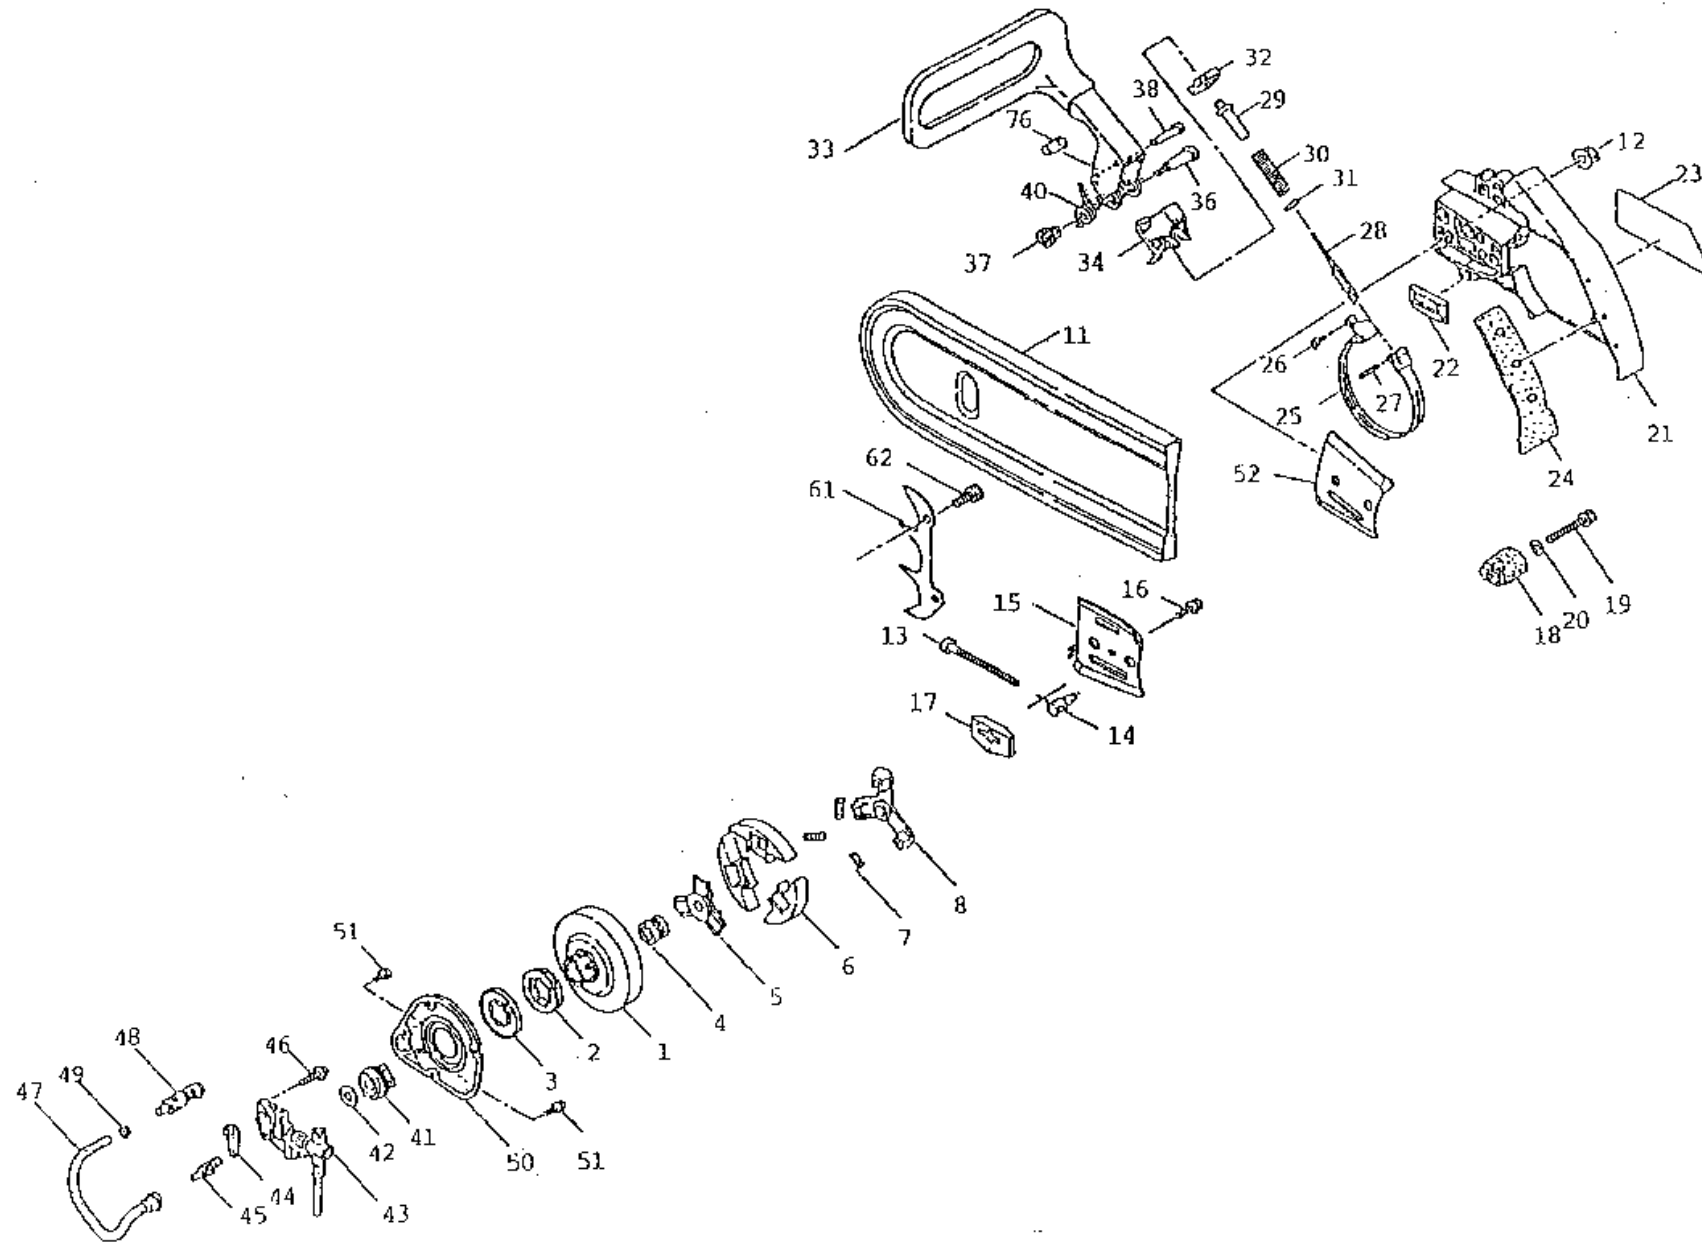

Haube Griffrohr u. Tankgehäuse

CD-Kennung: ETK Shindaiwa

Pos	Teilenummern		Benennung	Menge	ME	gültig von	gültig bis	Hinweis
29	SN22128-85440		HALTER	1	STK			
30	SN22118-85460		SIEB	2	STK			
31	SN22128-85470		Einsatz	1	STK			
32	SN22128-85480		RING	1	STK			
33	SN20020-85540		SCHELLE	1	STK			
34	SN22160-82500		VERGASERKASTENDECKEL VOLLST	1	STK			
35	SN22155-82520		VERSCHLUSSSCHRAUBE	1	STK			
36	SN22160-33590		Anschlagpuffer	1	STK			
37	SN72139-33210		AUFKLEBER -GEHÖRSCHUTZ-	1	STK			
38	SN72297-31290		AUFKLEBER -IMPORTEUR-	1	STK			
39	SN72297-31280		AUFKLEBER -LA-	1	STK			

Kupplg,Kettenbremse,Ölpumpe

CD-Kennung: ETK Shindaiwa

Pos	Teilenummern	Benennung	Menge	ME	gültig von	gültig bis	Hinweis
1	SN22160-51501	SATZ RINGKETTENRAD	1	STK			
2	SN22131-98120	RINGKETTENRAD	1	STK			
3	SN22160-51530	Abdeckscheibe	1	STK			
4	SN22100-51310	NADELKÄFIG	1	STK			
ob	SN22160-51200	KUPPLUNG VOLLST.	1	STK			
5	SN22160-51210	MITNEHMER	1	STK			
6	SN22160-51220	Fliehgewicht	3	STK			
7	SN22160-51230	Druckfeder	3	STK			
8	SN22160-51240	MITNEHMER	1	STK			
11	SN19600-44100	KETTENSCHUTZ 35cm	1	STK			
12	SN22154-52410	MUTTER	2	STK			
13	SN22160-53310	SPANNSCHRAUBE	1	STK			
14	SN22150-52440	SPANNSTIFT	1	STK			
15	SN22160-97630	SEITENBLECH	1	STK			
16	SN22160-56150	SCHRAUBE	1	STK			
17	SN22160-52470	 GLEITSTÜCK (NML)	1	STK			
18	SN22160-52510	KETTENFANGBOLZEN	1	STK			
19	SN22155-12190	ZYLINDERSCHRAUBE	1	STK			
20	SN01611-05100	SCHEIBE	1	STK			
ob	SN72311-54000	KETTENRADDECKEL VOLLST. (NML)	1	STK			
21	SN72311-54100	KETTENRADDECKEL	1	STK			
22	SN22160-52470	 GLEITSTÜCK (NML)	1	STK			
23	SN72311-54140	AUFKLEBER	1	STK			
24	SN22160-54160	SPANSCHUTZPLATTE	1	STK			
25	SN22160-54210	Bremsband	1	STK			
26	SN22160-54220	SCHRAUBE	1	STK			
27	SN02427-40125	STIFT	1	STK			
28	SN22160-54310	Bolzen	1	STK			
29	SN22150-54320	JUSTIERSCHRAUBE	1	STK			