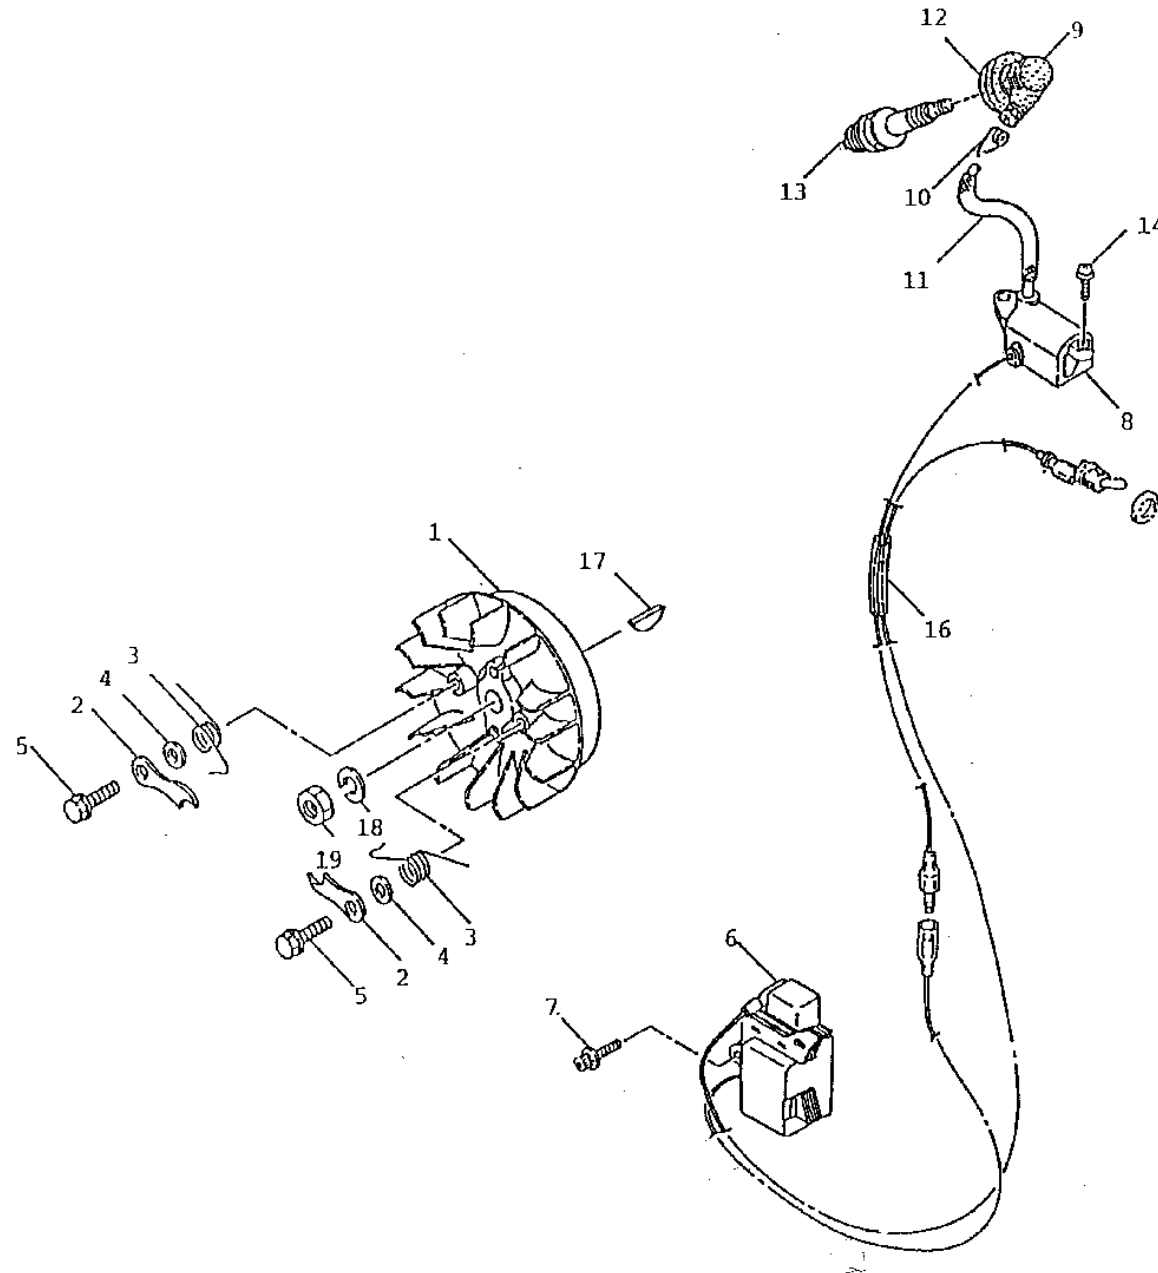

Zündanlage

CD-Kennung: ETK Shindaiwa

Pos	Teilenummern	Benennung	Menge	ME	gültig von	gültig bis	Hinweis
1	SN22160-71110	SCHWUNGRAD	1	STK			
2	SN22100-71410	KLINKE	2	STK			
3	SN22100-71420	SCHENKELFEDER	2	STK			
4	SN22100-71430	SCHEIBE	2	STK			
5	SN22140-71440	SCHRAUBE	2	STK			
6	SN22160-71510	ZÜNDANKER	1	STK			
7	SN11024-04160	SCHRAUBE	2	STK			
8	SN22160-71900	ZÜNDSPULE (K.-STECKER,DICHT	1	STK			
9	SN22160-72220	ZÜNDLEITUNGSSTECKER	1	STK			
10	SN22154-72230	SCHENKELFEDER	1	STK			
11	SN22160-72240	SCHUTZSCHLAUCH	1	STK			
12	SN22160-72260	Dichtgummi	1	STK			
13	SN13000-13507	ZÜNDKERZE	1	STK			
14	SN11205-04160	SCHRAUBE	2	STK			
16	SN22160-71530	SCHUTZSCHLAUCH	1	STK			
17	SN22100-43210	Passfeder	1	STK			
18	SN01600-08201	Federring A8 DIN127	1	STK			
19	SN22100-43231	MUTTER	1	STK