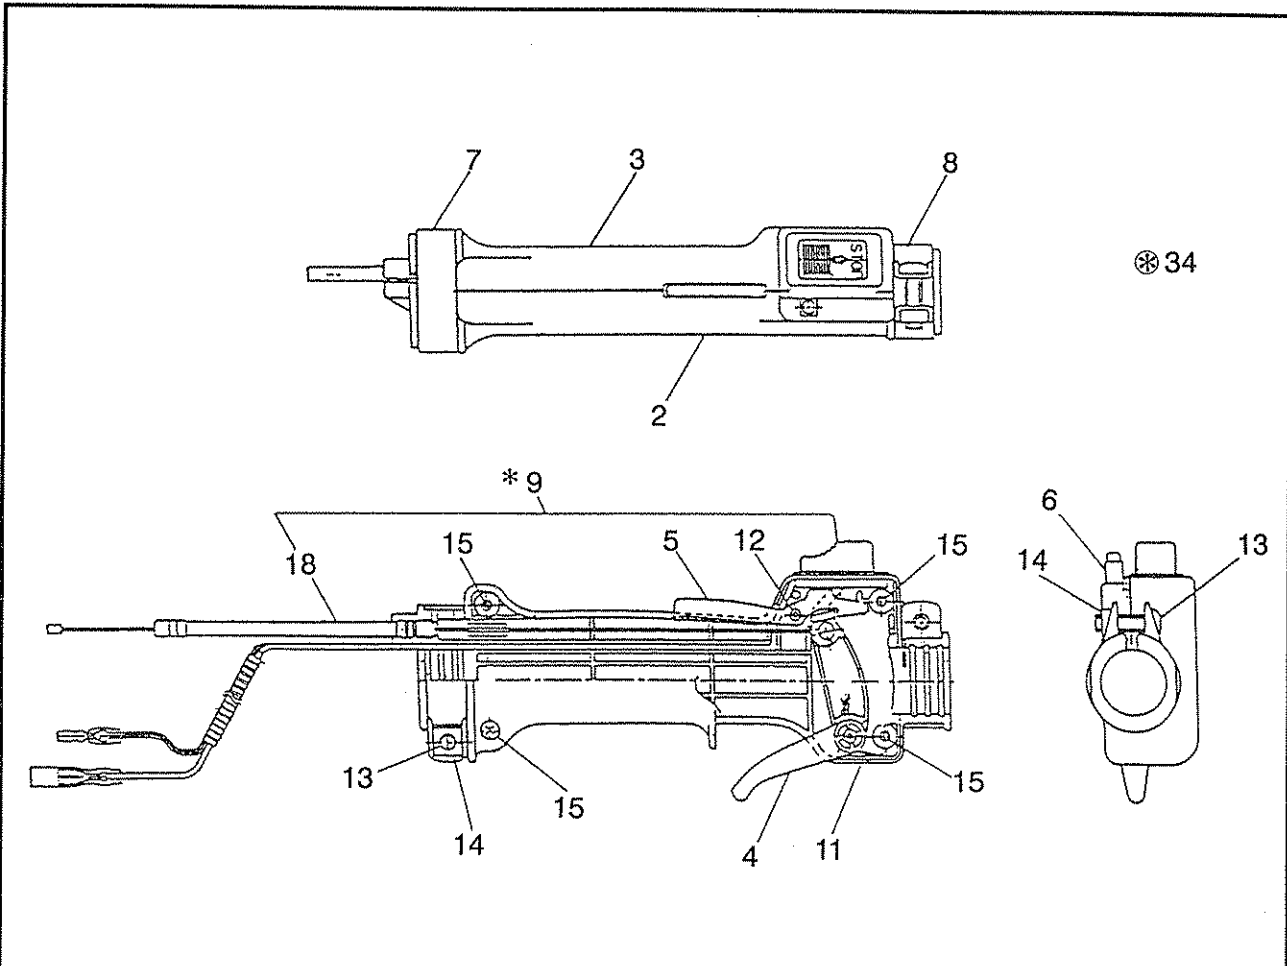

## MACHINE BODY

## NB2001 (A) PARTS LIST

(U.S. SPEC.)

KEY NO.	PART NO.	QUANTITY	DESCRIPTION	OUR PART NO.
1	6191001001	1	Pipe, Shaft Compl	5525
2	6191500400	1	Shaft	5433
4	6259514700-1	2	Label, Caution	5434
6	6199502100	1	Label, Caution	5534
⑦	6193001003	1	Case, Gear Assembly (Incl. 8-21)	5536
* 8	6193003000	1	Shaft, Cutter Set (Incl. 19)	5537
9	6212500300	1	Ball Bearing (#609zz)	6008
10	0600069990	1	Ball Bearing (626zz)	5310
11	0600109930	1	Ball Bearing (#6000DDU)	5538
12	6198500102	1	Washer, Receive	5539
13	6218003000	1	Washer, Clamp Compl.	6112
14	0031508000	1	Snapring, Outer ( $\phi$ 8)	6130
15	0031424000	1	Snapring, Inner ( $\phi$ 24)	2318
16	0031426000	1	Snapring, Inner ( $\phi$ 26)	6129
17	6253011012	1	Bolt, Oil (M6 x 9 W)	5309
18	6258505000	1	Nut	2325
20	0119059890	1	Socket Head Bolt (M5 x 25 Sw)	6268
21	6251501400	1	Gasket	5514
22	0119059900	1	Socket Head Bolt (M5 x 12 SW)	6128
③ 34	6195007000	1	Control Lever Assembly (Incl. 35,36)	5543
35	6415011130	2	Screw (M6 x 20)	6758
36	6415011140	2	Nut (M6)	6759
37	6214500001	1	Handle	6120
40	0119059860	4	Socket Head Bolt (M5 x 33)	6126
41	0022705000	4	Nut (M5)	1703
43	0736259950	1	Label	6050
* 46	6197002001	1	Hanger Assembly (Incl.47)	5548
47	0119059850	1	Socket Head Bolt (M5 x 14 SW)	6125
* 51	6218008003	1	Protector Assembly. (Incl. 52,53)	8100
52	6418500303	1	Clamp, Protector	6283
53	0011706300	2	Bolt Assembly, Crossrecess (M6 x 30 W SW)	5440

KEY NO.	PART NO.	QUANTITY	DESCRIPTION	OUR PART NO.
⊗34	6195007000	1	Control Lever Assembly (Incl. 2-20)	5543
2	6215016010	1	Case 1	5462
3	6215016020	1	Case 2	5463
4	6255027030	1	Lever	5464
5	6255027040	1	Lever	5465
6	6415011050	1	Stopper	6760
7	6415011060	1	Bracket	6752
8	6255027050	1	Bracket	5466
*9	6195003010	1	Wire Set (Incl. 18,20)	5551
11	6415011110	1	Spring	6756
12	6415011120	1	Spring	6757
13	6415011130	2	Screw	6758
14	6415011140	2	Nut	6759
15	6415011210	4	Tapping Screw	6762
18	6195003020	1	Wire Compl.	5515

## ENGINE BODY