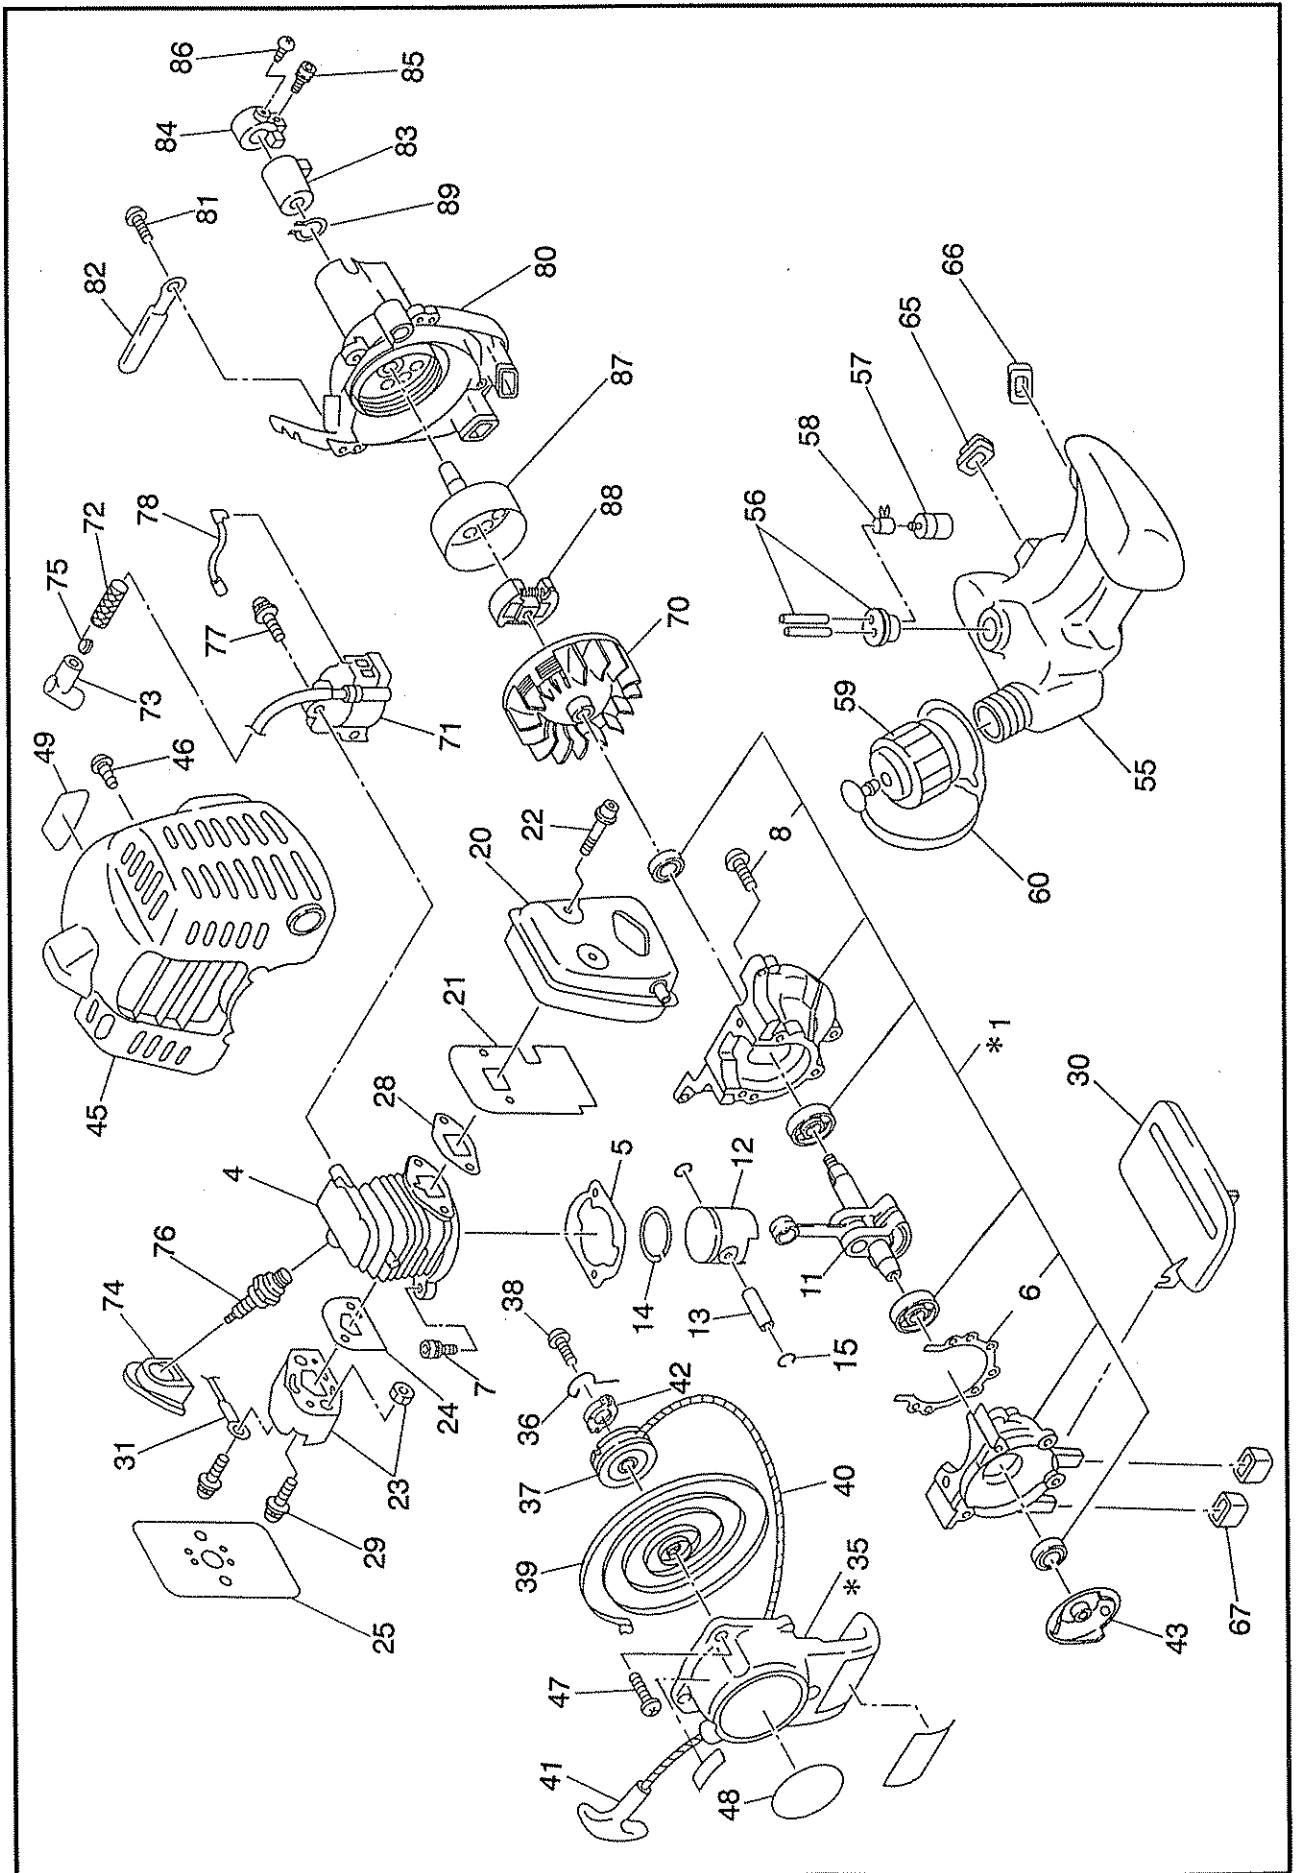

## MACHINE BODY

## NB2001 (A) PARTS LIST

(U.S. SPEC.)

KEY NO.	PART NO.	QUANTITY	DESCRIPTION	OUR PART NO.
1	6191001001	1	Pipe, Shaft Compl	5525
2	6191500400	1	Shaft	5433
4	6259514700-1	2	Label, Caution	5434
6	6199502100	1	Label, Caution	5534
⑦	6193001003	1	Case, Gear Assembly (Incl. 8-21)	5536
* 8	6193003000	1	Shaft, Cutter Set (Incl. 19)	5537
9	6212500300	1	Ball Bearing (#609zz)	6008
10	0600069990	1	Ball Bearing (626zz)	5310
11	0600109930	1	Ball Bearing (#6000DDU)	5538
12	6198500102	1	Washer, Receive	5539
13	6218003000	1	Washer, Clamp Compl.	6112
14	0031508000	1	Snapring, Outer ( $\phi$ 8)	6130
15	0031424000	1	Snapring, Inner ( $\phi$ 24)	2318
16	0031426000	1	Snapring, Inner ( $\phi$ 26)	6129
17	6253011012	1	Bolt, Oil (M6 x 9 W)	5309
18	6258505000	1	Nut	2325
20	0119059890	1	Socket Head Bolt (M5 x 25 Sw)	6268
21	6251501400	1	Gasket	5514
22	0119059900	1	Socket Head Bolt (M5 x 12 SW)	6128
③ 34	6195007000	1	Control Lever Assembly (Incl. 35,36)	5543
35	6415011130	2	Screw (M6 x 20)	6758
36	6415011140	2	Nut (M6)	6759
37	6214500001	1	Handle	6120
40	0119059860	4	Socket Head Bolt (M5 x 33)	6126
41	0022705000	4	Nut (M5)	1703
43	0736259950	1	Label	6050
* 46	6197002001	1	Hanger Assembly (Incl.47)	5548
47	0119059850	1	Socket Head Bolt (M5 x 14 SW)	6125
* 51	6218008003	1	Protector Assembly. (Incl. 52,53)	8100
52	6418500303	1	Clamp, Protector	6283
53	0011706300	2	Bolt Assembly, Crossrecess (M6 x 30 W SW)	5440

KEY NO.	PART NO.	QUANTITY	DESCRIPTION	OUR PART NO.
⊗34	6195007000	1	Control Lever Assembly (Incl. 2-20)	5543
2	6215016010	1	Case 1	5462
3	6215016020	1	Case 2	5463
4	6255027030	1	Lever	5464
5	6255027040	1	Lever	5465
6	6415011050	1	Stopper	6760
7	6415011060	1	Bracket	6752
8	6255027050	1	Bracket	5466
*9	6195003010	1	Wire Set (Incl. 18,20)	5551
11	6415011110	1	Spring	6756
12	6415011120	1	Spring	6757
13	6415011130	2	Screw	6758
14	6415011140	2	Nut	6759
15	6415011210	4	Tapping Screw	6762
18	6195003020	1	Wire Compl.	5515