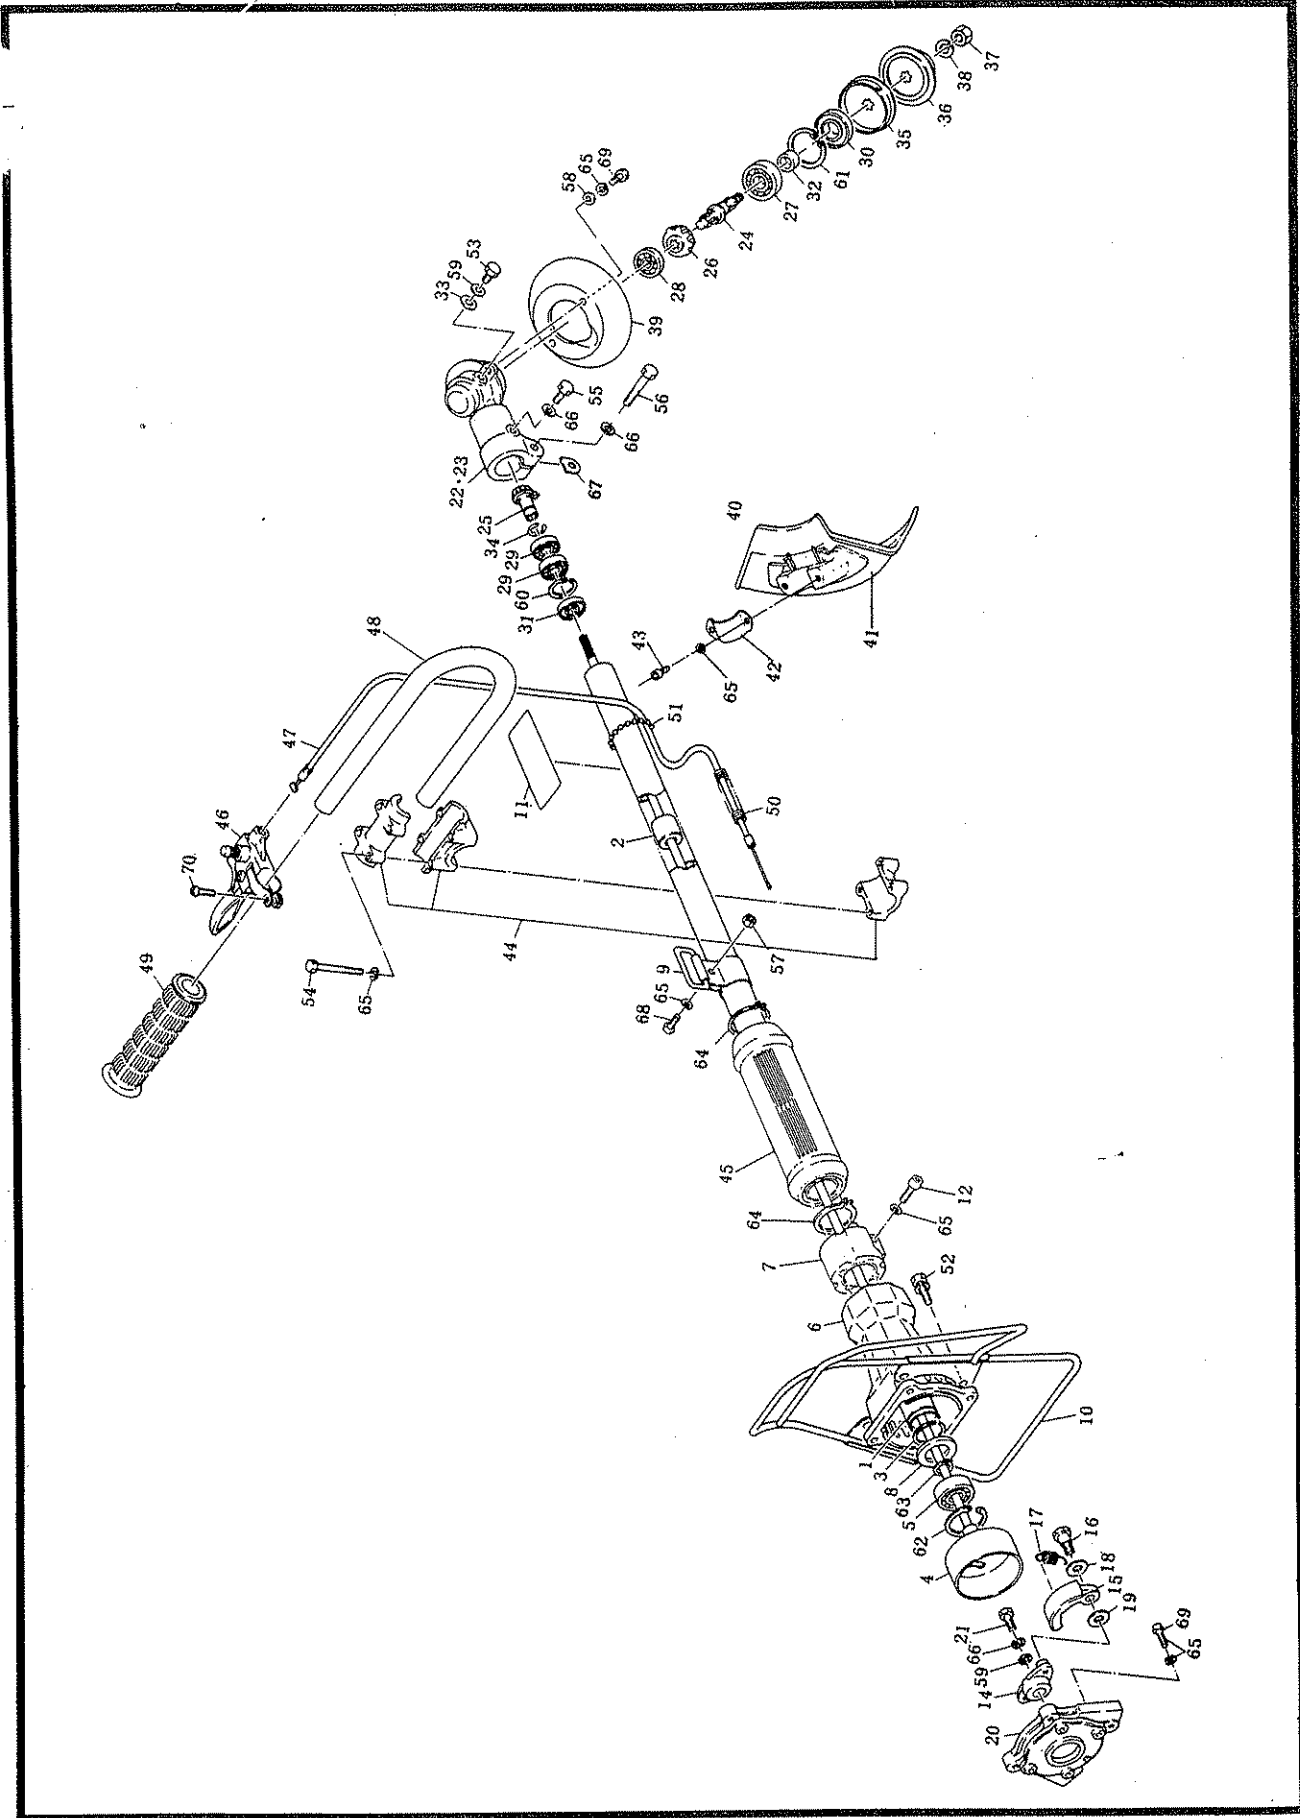

*Primer on
Fuel Tank*

BRUSH CUTTER

Model NB02-3(A)

PARTS MANUAL

Ref. No.	Mfg.'s No.	Part Name	Our Part No.	Qty.	Ref. No.	Mfg.'s No.	Part Name	Our Part No.	Qty.
1	NB23-1001B	Pipe case assembly (inclu. 2, 3)	8000	1	39	NB25-8105	Guard	8030	1
2	NB23-1051A	Bearing complete	8001	5	40	NB25-8010	Safety cover assembly (inclu. 41-43, 65)	8031	1
3	NB23-1104	Snap ring (outer)	8002	1	41	NB25-8120	Safety cover	8032	1
4	NB25-1002B	Long shaft assembly (inclu. 5, 62, 63)	8003	1	42	NB25-8121	Cover clamping fixture	8033	1
5	NB25-2115	Ball bearing	1688	1	43	0119 05 9970	Bolt (socket head)	1224	2
6	NB23-1111	Pipe case holder	8004	1	44	NB25-S0110	Handle joint assembly (inclu. 54, 65)	8034	1
7	NB23-1052A	Stopper complete	8005	1	45	NB02A-1131B	Grip (pipe case)	8035	1
8	NB25-1113B	Washer	8006	1	46	NB02A-0450A	Throttle lever assembly	3018	1
9	NB23-7051C	Hanger complete	8007	1	47	NB25-5051	Throttle wire complete	8036	1
10	NB02A-0531	Stand complete	8008	1	48	NB02A-401B	Handle	1153	1
11	NB03D-941A	Caution label	3015	1	49	NB25-4103	Grip	8037	1
12	0119 05998 0	Bolt (socket head)	8009	1	50	NB25-5101	Throttle wire guard	8038	1
13	NB02A-094E	Clutch complete (inclu. 14-19)	8010	1	51	FH04-5115	Clip	8039	1
14	NB02A-201A	Holder'	8011	1	52	00116 0620 0	Bolt assembly (cross-recessed)	8040	4
15	NB02A-202D	Clutch shoe	8012	2	53	00115 0608 0	Bolt	8041	1
16	NB02A-203B	Clutch bolt	8013	2	54	00116 0550 0	Bolt	8042	4
17	NB25-2104	Spring	8014	1	55	00116 0612 0	Bolt	8043	1
18	NB02A-206	Washer (A)	1143	2	56	00116 0630 0	Bolt	8044	1
19	NB02A-207	Washer (B)	1144	2	57	00227 0500 0	Nut	1703	1
20	NB02A-102	Locating plate	1146	1	58	00310 0500 0	Washer	1183	2
21	NB02A-205	Holder clamping bolt	1147	1	59	00310 0600 0	Washer	1184	2
22	NB23-0301	Head case unit (inclu. 23-38, 53, 55, 56, 59-61, 66)	8015	1	60	00314 2400 0	Snap ring (inner)	1187	1
23	NB23-3101/1	Gear case	3019	1	61	00314 3000 0	Snap ring (inner)	1188	1
24	NB25-3102/1	Cutter shaft	8146	1	62	00314 3200 0	Snap ring (inner)	1189	1
25	NB25-3104B	Pinion (set 26)	8017	1	63	00315 1200 0	Snap ring (outer)	1398	1
26	NB25-3105B	Gear (set 25)	8018	1	64	00315 2800 0	Snap ring (outer)	1396	2
27	NB25-3110	Ball bearing	8019	1	65	00320 0500 0	Spring washer	1286	14
28	NB25-3111	Ball bearing	8020	1	66	00320 0600 0	Spring washer	1294	3
29	NB25-3112	Ball bearing	8021	2	67	00371 0800 0	Gasket (fiber)	8045	1
30	NB25-3113	Oil seal	8022	1	68	00431 0512 0	Screw (pan head)	1442	1
31	NB25-3114	Oil seal	8023	1	69	00431 0516 0	Screw (pan head)	1074	6
32	NB25-3115B	Collar (Oil seal)	8024	1	70	00431 0520 0	Screw (pan head)	1402	1
33	NB25-3116A	Packing fiber	8025	1					
34	NB25-3117	Snap ring (outer)	8026	1					
35	NB25-8101B	Disk washer (upper)	8027	1					
36	NB25-8102/1A	Disk washer (lower)	8028	1					
37	NB25-8106	Nut	7312 8029	1					
38	0203 08999 0	Spring washer	1440	1					