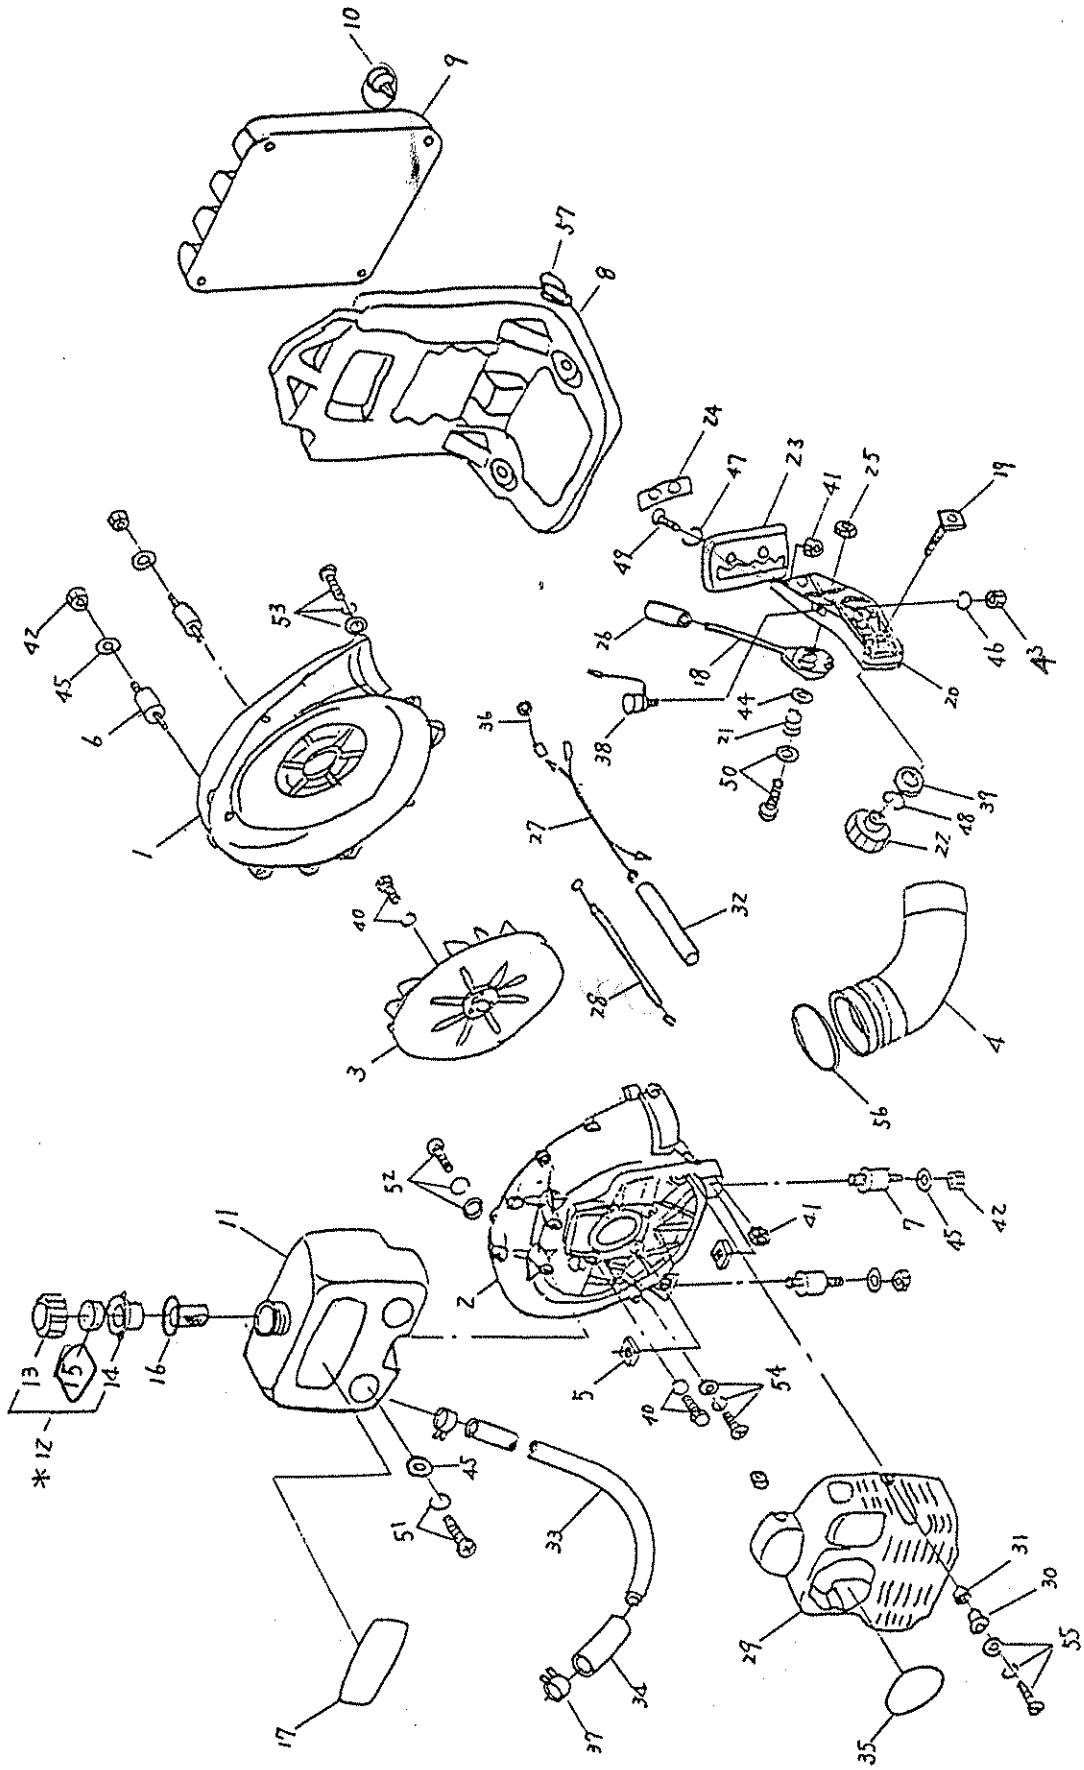

**BACK-PACK
BLOWER**

MODEL FL411

PARTS MANUAL

Machine body

Ref. No.	Mfg.'s No.	Part Name	Our Part No.	Qty.	Ref. No.	Mfg.'s No.	Part Name	Our Part No.	Qty.
1	6821500001	Volute case (front)	3541	1	40	00113 0625 0	Bolt	3573	7
2	6621001000	Volute case (rear)	3542	1	41	00218 0500 0	Nut	7020	14
3	6821500200	Impeller	3543	1	42	00217 0600 0	Nut	3574	4
4	6621500000	Bent tube	3544	1	43	00227 0400 0	Nut	1426	1
5	6821500800	Nut (spare)	3545	2	44	00310 0600 0	Washer	1184	1
6	6116500300	Vibration proof rubber (A)	7106	2	45	00312 0600 0	Washer	1395	6
7	6116500400	Vibration proof rubber (B)	3546	2	46	00320 0400 0	Spring washer	1293	1
8	6622001000	Frame compl. (incl. 57)	3547	1	47	00320 0500 0	Spring washer	1286	2
9	6622002000	Shoulder pad compl.	3548	1	48	00320 0600 0	Spring washer	1294	1
10	6622500200	Lock rivet	3549	4	49	00431 0512 0	Screw	1442	2
11	6623001000	Fuel tank	3550	1	50	00433 0630 0	Screw ass'y	3575	1
12	6813001000	Fuel tank cap ass'y	3551	1	51	00435 0620 0	Screw ass'y	4222	2
13	5106502600	Fuel tank cap	4028	1	52	00436 0616 0	Screw ass'y	3576	2
14	6983500001	Packing	3552	1	53	00436 0525 0	Screw ass'y	3577	12
15	0641209990	Fuel filter	4399	1	54	00437 0520 0	Screw ass'y	3578	1
16	0641279990	Fuel strainer	4297	1	55	00437 0620 0	Screw ass'y	3579	3
17	6629500000	Label (tank)	3553	1	56	00626 3085 0	O ring	7025	1
18	6825001000	Throttle lever	3554	1	57	6822500300	Ring	3580	2
19	6825004000	Bolt compl.	3555	1					
20	6825500100-1	Lever stay	3556	1					
21	6825500500-1	Spring (throttle lever)	3557	1					
22	6824501400	Clamp nut (Guard)	3558	1					
23	6625500000	Gauge plate	3559	1					
24	6629500200	Label (gauge plate)	3560	1					
25	6825500700	U nut	3561	1					
26	6985501600	Knob	3562	1					
27	6828001001	Lead compl. (A)	3563	1					
28	6828002001	Throttle wire	3564	1					
29	6828500000-1	Engine cover	3565	1					
30	6828500100	Vibration proof rubber	3566	3					
31	6828500200	Spacer	3567	3					
32	6828500300-1	Vinyl tube	3568	1					
33	6623500000	Fuel line hose	3569	1					
34	6823500101	Fuel line hose protection	3570	1					
35	6629500100	Label (model)	3571	1					
36	6828004000	Lead compl. (B)	3572	1					
37	0561139982	Clamp (hose)	1262	2					
38	0662009810	Stop button	1057	1					
39	0203069980	Spring washer	4471	1					