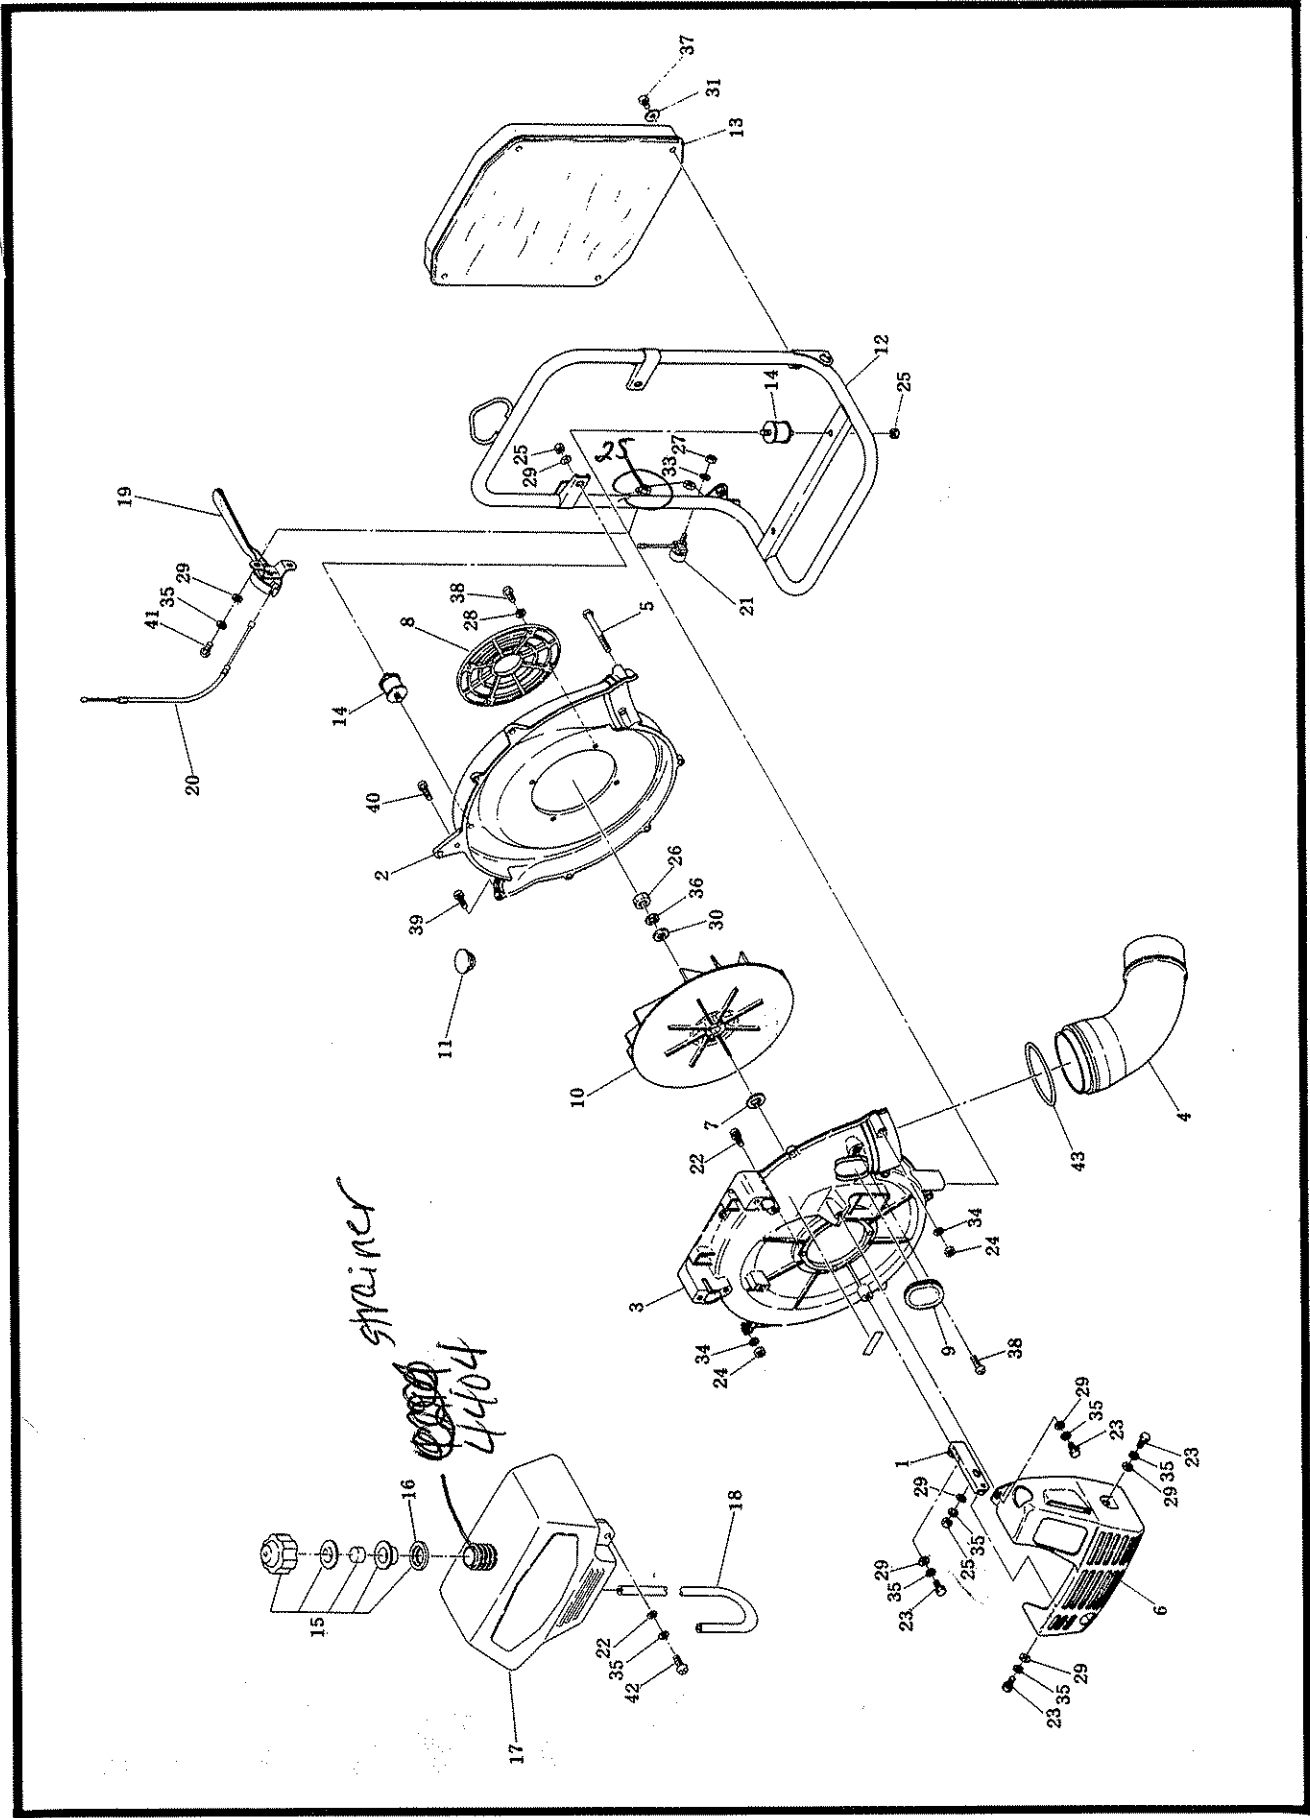

LEAF BLOWER

Model FL40

39.700

PARTS MANUAL

Ref. No.	Mfg.'s No.	Part Name	Our Part No.	Qty.	Ref. No.	Mfg.'s No.	Part Name	Our Part No.	Qty.
1	NF04S-0150A	Muffler setting plate ass'y ⁷⁵⁰⁰	7000	1	39	00431 0518 0	Screw (pan head) (M5×18)	1707	6
2	NF04S-1101G	Volute case (front)	7001	1	40	00431 0520 0	Screw (pan head) (M5×20)	1402	1
3	NF04S-1102G	Volute case (rear)	7002	1	41	00431 0610 0	Screw (pan head) (M6×10)	7024	2
4	NF04S-1104E	Bend pipe	7003	1	42	00431 0616 0	Screw (pan head) (M6×16)	1197	4
5	NF04S-1107A	Screw	7004	2	43	00626 3085 0	O ring	7025	1
6	NF04S-1109B-Y	Engine cover ⁷⁵⁰¹	7005	1					
7	NF04S-1114	Impeller spacer	7006	1					
8	NF04S-1115	Cover	7007	1					
9	FH04S-1104	Plug	7008	1					
10	NF31-119/1	Impeller	7009	1					
11	0420 22998 0	Plug (rubber)	7010	1					
12	FL40-2011G	Frame complete	7011	1					
13	NF40-0201	Shoulder pad complete	7012	1					
14	NB04CII-425A	Vibration-proof rubber	7013	4					
15	EC02-083	Fuel tank cap ass'y (inclu. 16)	4028	1					
16	EC02-644	Packing A	4029	1					
17	FL40-3101	Fuel tank	7014	1					
18	NF04S-3101/1	Fuel pipe	7015	1					
19	FL40-5011	Throttle lever	7016	1					
20	FL40-5012	Throttle wire	7017	1					
21	EC02-720	Stop button	1057	1					
22	00113 0618 0	Bolt (M6×18)	7018	4					
23	00165 0612 0	Bolt (M6×12)	7019	4					
24	00218 0500 0	Nut (M5)	7020	9					
25	00218 0600 0	Nut (M6)	1290	5					
26	00218 1000 0	Nut (M10)	7021	1					
27	00227 0400 0	Nut (M4)	1426	1					
28	00310 0500 0	Washer (M5)	1183	4					
29	00311 0600 0	Washer (M6)	7022	9					
30	00311 1000 0	Washer (M10)	7065	1					
31	00312 0500 0	Washer (M5)	1429	4					
32	00312 0600 0	Washer (M6)	1395	4					
33	00320 0400 0	Spring washer (M4)	1293	1					
34	00320 0500 0	Spring washer (M5)	1286	9					
35	00320 0600 0	Spring washer (M6)	1294	11					
36	00320 1000 0	Spring washer (M10)	7023	1					
37	00431 0510 0	Screw (pan head) (M5×10)	1287	4					
38	00431 0512 0	Screw (pan head) (M5×12)	1442	5					