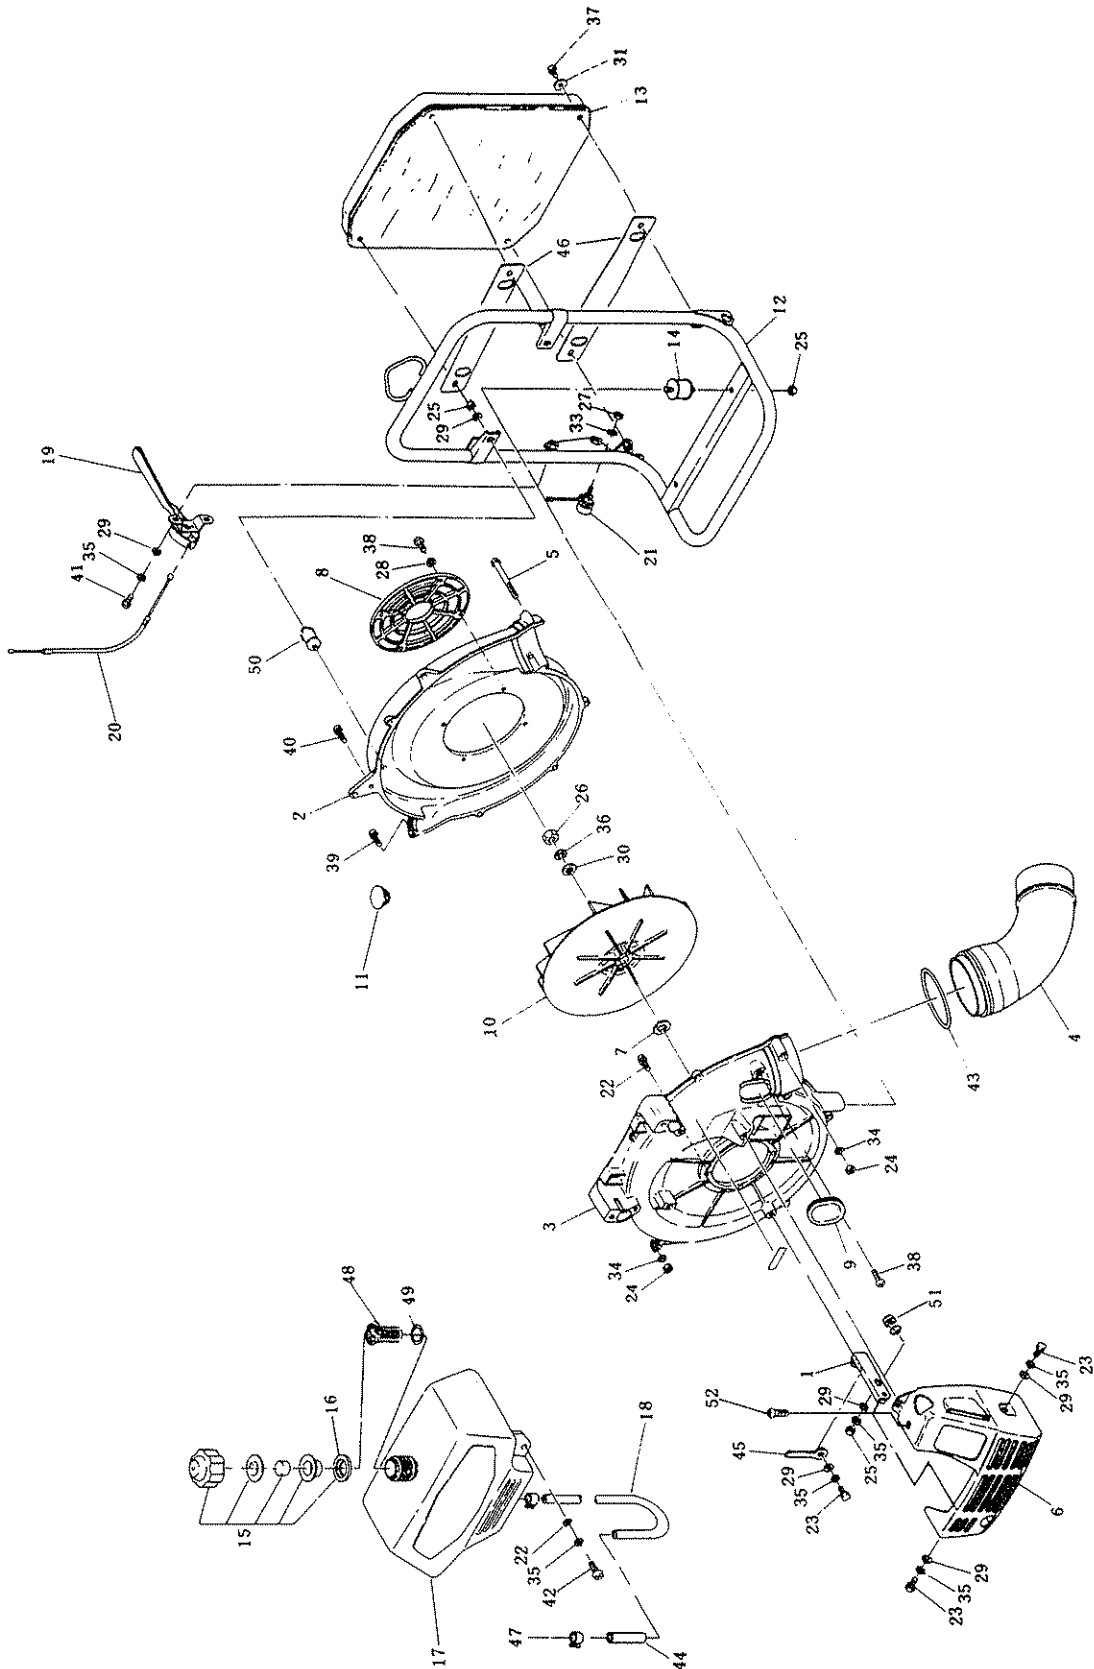

Ref. No.	Mfg.'s No.	Part Name	Our Part No.	Qty.	Ref. No.	Mfg.'s No.	Part Name	Our Part No.	Qty.
1	NF04S-0150A	Muffler mounting plate ass'y	7000	1	39	00431 0518 0	Screw (pan head) (M5×18)	1707	6
2	NF04S-1101G	Volute case (front)	7001	1	40	00431 0520 0	Screw (pan head) (M5×20)	1402	1
3	NF04S-1102G	Volute case (rear)	7002	1	41	00431 0610 0	Screw (pan head) (M6×10)	7024	2
4	NF04S-1104E	Bent tube	7003	1	42	00431 0616 0	Screw (pan head) (M6×16)	1197	4
5	NF04S-1107A	Screw (M5×67)	7004	2	43	00626 3085 0	O ring	7025	1
6	FL40-1109	Engine cover	7005	1	44	EC03-6103	Fuel-line hose protection tube	7104	1
7	NF04S-1114	Impeller spacer	7006	1	45	FL40-3103	Plate	7105	1
8	NF04S-1115	Cover	7007	1	46	RS02II-202B	Plate	4287	2
9	FH04S-1104	Plug	7008	1	47	0561 13998 2	Clamp (Hose)	1262	2
10	NF31-119/1	Impeller	7009	1	48	0641 27999 0	Fuel strainer	4297	1
11	0420 22998 0	Plug (rubber)	7010	1	49	EC05A-6111	Packing	4040	1
12	FL40-2011G	Frame complete	7011	1	50	NB30K-6103	Vibration-proof rubber	7106	2
13	FL40-2013	Shoulder pad complete	7012	1	51	P503-5111	Plug (rubber)	7107	1
14	NF40-2101A	Vibration-proof rubber	7101	2	52	00436 0512 0	Screw ass'y	7108	1
15	EC02-083	Fuel tank cap ass'y (inclu. 16)	4028	1					
16	EC02-644	Packing A	4029	1					
17	FL40-3101A	Fuel tank	7014	1					
18	FL40-3102	Fuel-line hose	7102	1					
19	FL40-5011	Throttle lever	7016	1					
20	FL40-5012	Throttle wire	7017	1					
21	EC02-720	Stop button	1057	1					
22	00113 0618 0	Bolt (M6×18)	7018	4					
23	00165 0612 0	Bolt (M6×12)	7019	3					
24	00218 0500 0	Nut (M5)	7020	9					
25	00218 0600 0	Nut (M6)	1290	5					
26	00218 1000 0	Nut (M10)	7021	1					
27	00227 0400 0	Nut (M4)	1426	1					
28	00310 0500 0	Washer (M5)	1183	4					
29	00311 0600 0	Washer (M6)	7022	8					
30	00311 1000 0	Washer (M10)	7065	1					
31	00312 0500 0	Washer (M5)	1429	4					
32	00312 0600 0	Washer (M6)	1395	4					
33	00320 0400 0	Spring washer (M4)	1293	1					
34	00320 0500 0	Spring washer (M5)	1286	9					
35	00320 0600 0	Spring washer (M6)	1294	10					
36	00320 1000 0	Spring washer (M10)	7023	1					
37	00431 0514 0	Screw (pan head) (M5×10)	7103	4					
38	00431 0512 0	Screw (pan head) (M5×12)	1442	5					