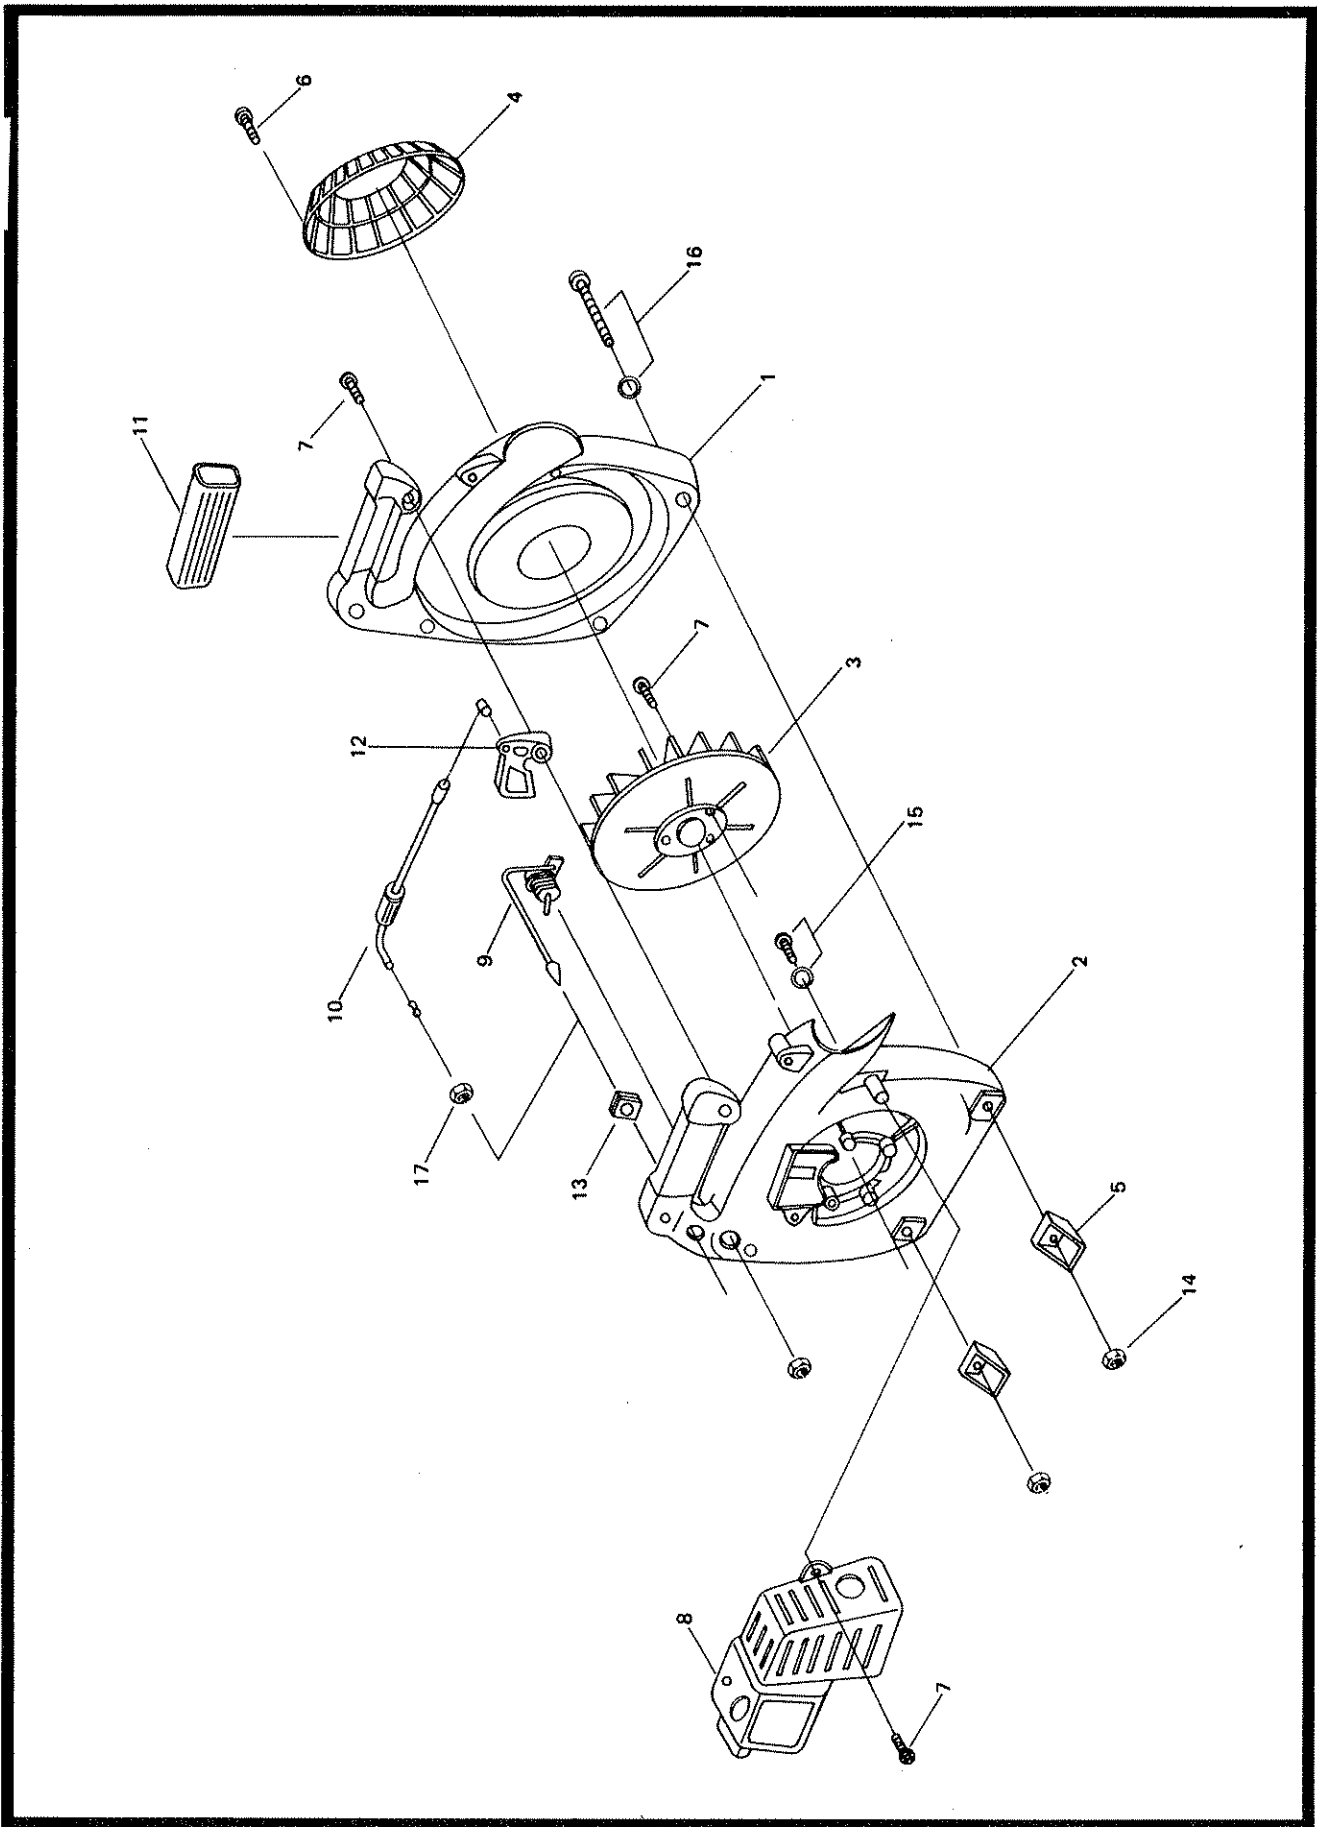

## Engine body

Ref. No.	Mfg.'s No.	Part Name	Our Part No.	Qty.	Ref. No.	Mfg.'s No.	Part Name	Our Part No.	Qty.
1	EC02EF-S0130	Crank case complete (incl. 2-4)	7416	1	39	1110 0350000	Flywheel	7430	1
2	0440 12999 1	Oil seal	1002	2	40	1140 0451000	Ignition coil	7431	1
3	0600 12992 0	Ball bearing	1003	2	41	EC02E-7101A	Plug cap	7432	1
4	EC02E-1103A	Crankcase packing	6133	1	42	0654 00998 2	Plug cap spring	6169	1
5	EC02E-1001B	Cylinder	6134	1	43	EC02E-0309	Insulator assembly (incl. 44)	7433	1
6	0650 14981 0	Spark plug (NGK-BM7A)	1007	1	44	00217 0500 0	Nut (insulator)	1112	2
7	EC02E-1104B	Cylinder packing <i>353</i>	<del>7417</del>	2	45	EC02EF-3161/1	Insulator packing (WY)	7434	1
8	EC02E-0201B	Crankshaft complete <i>W31</i>	<del>7418</del>	1	46	EC02EF-3162/1	Gasket (WY)	7435	1
9	EC02E-2104B	Piston	7419	1	47	00532 0310 1	Woodruff key (rear crankshaft)	1077	1
10	EC02E-2106	Piston pig	6139	1	48	EC01A-6040	Filter	7323	1
11	EC02E-2107	Piston ring	6140	2	49	5-2328	Body assembly filter	7436	1
12	0565 07999 0	Clip	1015	2	50	43-53	Crip filter	7437	1
13	EC02E-0501C	Recoil starter complete (incl. 14-25, 62, 63)	6141	1	51	125-59	Filter felt	7438	1
14	EC02E-0504A	Recoil starter assembly (incl. 15-20, 62, 63)	6142	1	52	108-147	Retainer filter	7439	1
15	A57202700000	Starter knob	7037	1	53	106-17	Packing filter	7440	1
16	A60001000000	Spiral spring	6143	1	54	EC02E-5113	Tapping screw (B)	7441	2
17	A57100890000	Starter rope	1021	1	55	EC01A-3074	Washer	7442	2
18	A54101000000	Reel	6144	1	56	00113 0616 0	Bolt assembly	6190	2
19	A50403100001	Rope guide	4513	1	57	00312 0600 0	Washer	1395	1
20	A50001010900	Starter case	6146	1	58	00431 0516 0	Screw	1074	2
21	EC02E-0505/1	Starter pulley complete (incl. 22-25)	6147	1	59	00435 0525 0	Screw assembly	7443	3
22	A70001000501	Starter pulley	6148	1	60	00436 0518 0	Screw assembly	4226	4
23	A55001000000	Ratchet	6149	1	61	0119 05987 0	Bolt (socket head)	6193	2
24	A60501010000	Return spring	6150	1	62	A60702600010	Set screw	6194	1
25	500040600612	E-ring	6151	1	63	A60201000010	Washer	6195	1
26	EC02E-5101B	Recoil starter plate	6152	1	64	FL21-8101	Label (model)	7445	1
27	EC02EF-0342/1	Muffler assembly	7420	1	65	EC02EF-5131	Screw assembly	7446	4
28	EC02EF-3160	Muffler gasket	7421	1	66	00310 0500 0	Washer	1183	2
29	EC02EF-3164	Muffler clamping bolt	7422	2	67	00320 0600 0	Spring washer	7447	1
30	EC02EF-6120	Fuel tank	7423	1	68	00167 0616 0	Bolt	7448	1
31	EC02-0666	Fuel tank cap <i>1651</i>	<del>7424</del>	1	69	0200 06992 0	Washer	7449	1
32	EC02EF-6115	Tank stay	7425	1					
33	EC02E-6101	Rubber cushion <i>labeled</i>	<del>7426</del>	②					
34	EC02E-6102	Rubber plate (A) <i>labeled</i>	<del>7427</del>	①					
35	EC02E-6111	Rubber plate (B)	6162	①					
36	EC02E-0604	Rubber tube complete	6163	1					
37	EC01A-6070	Hose clamp	7428	1					
38	EC02EF-0730	Magneto assembly (incl. 39, 40)	7429	1					