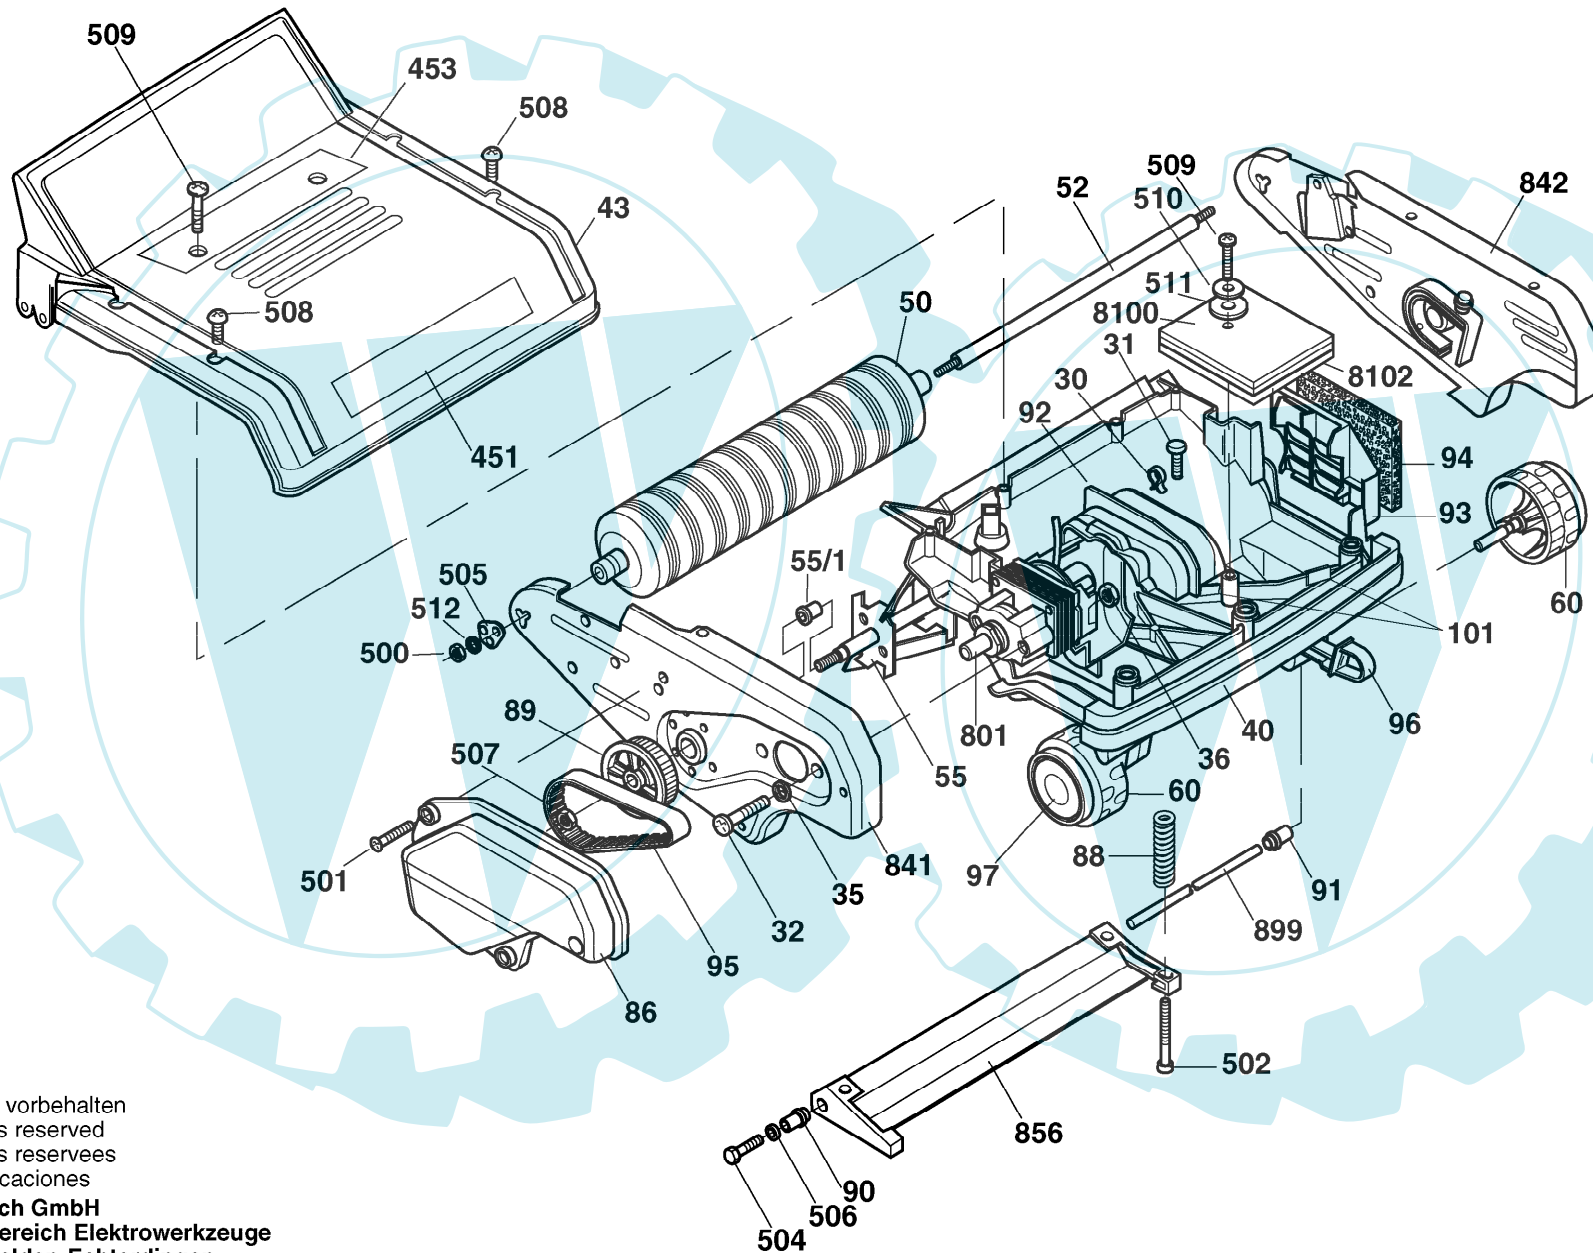

0 600 894 003

Stand } ~~98-08~~  
Issue } 98-09-30

**Abb./Fig. 1**

Änderungen vorbehalten  
Modifications reserved  
Modificaciones reserves  
Salvo modificaciones  
**Robert Bosch GmbH**  
Geschäftsbereich Elektrowerkzeuge  
70745 Leinfelden-Echterdingen