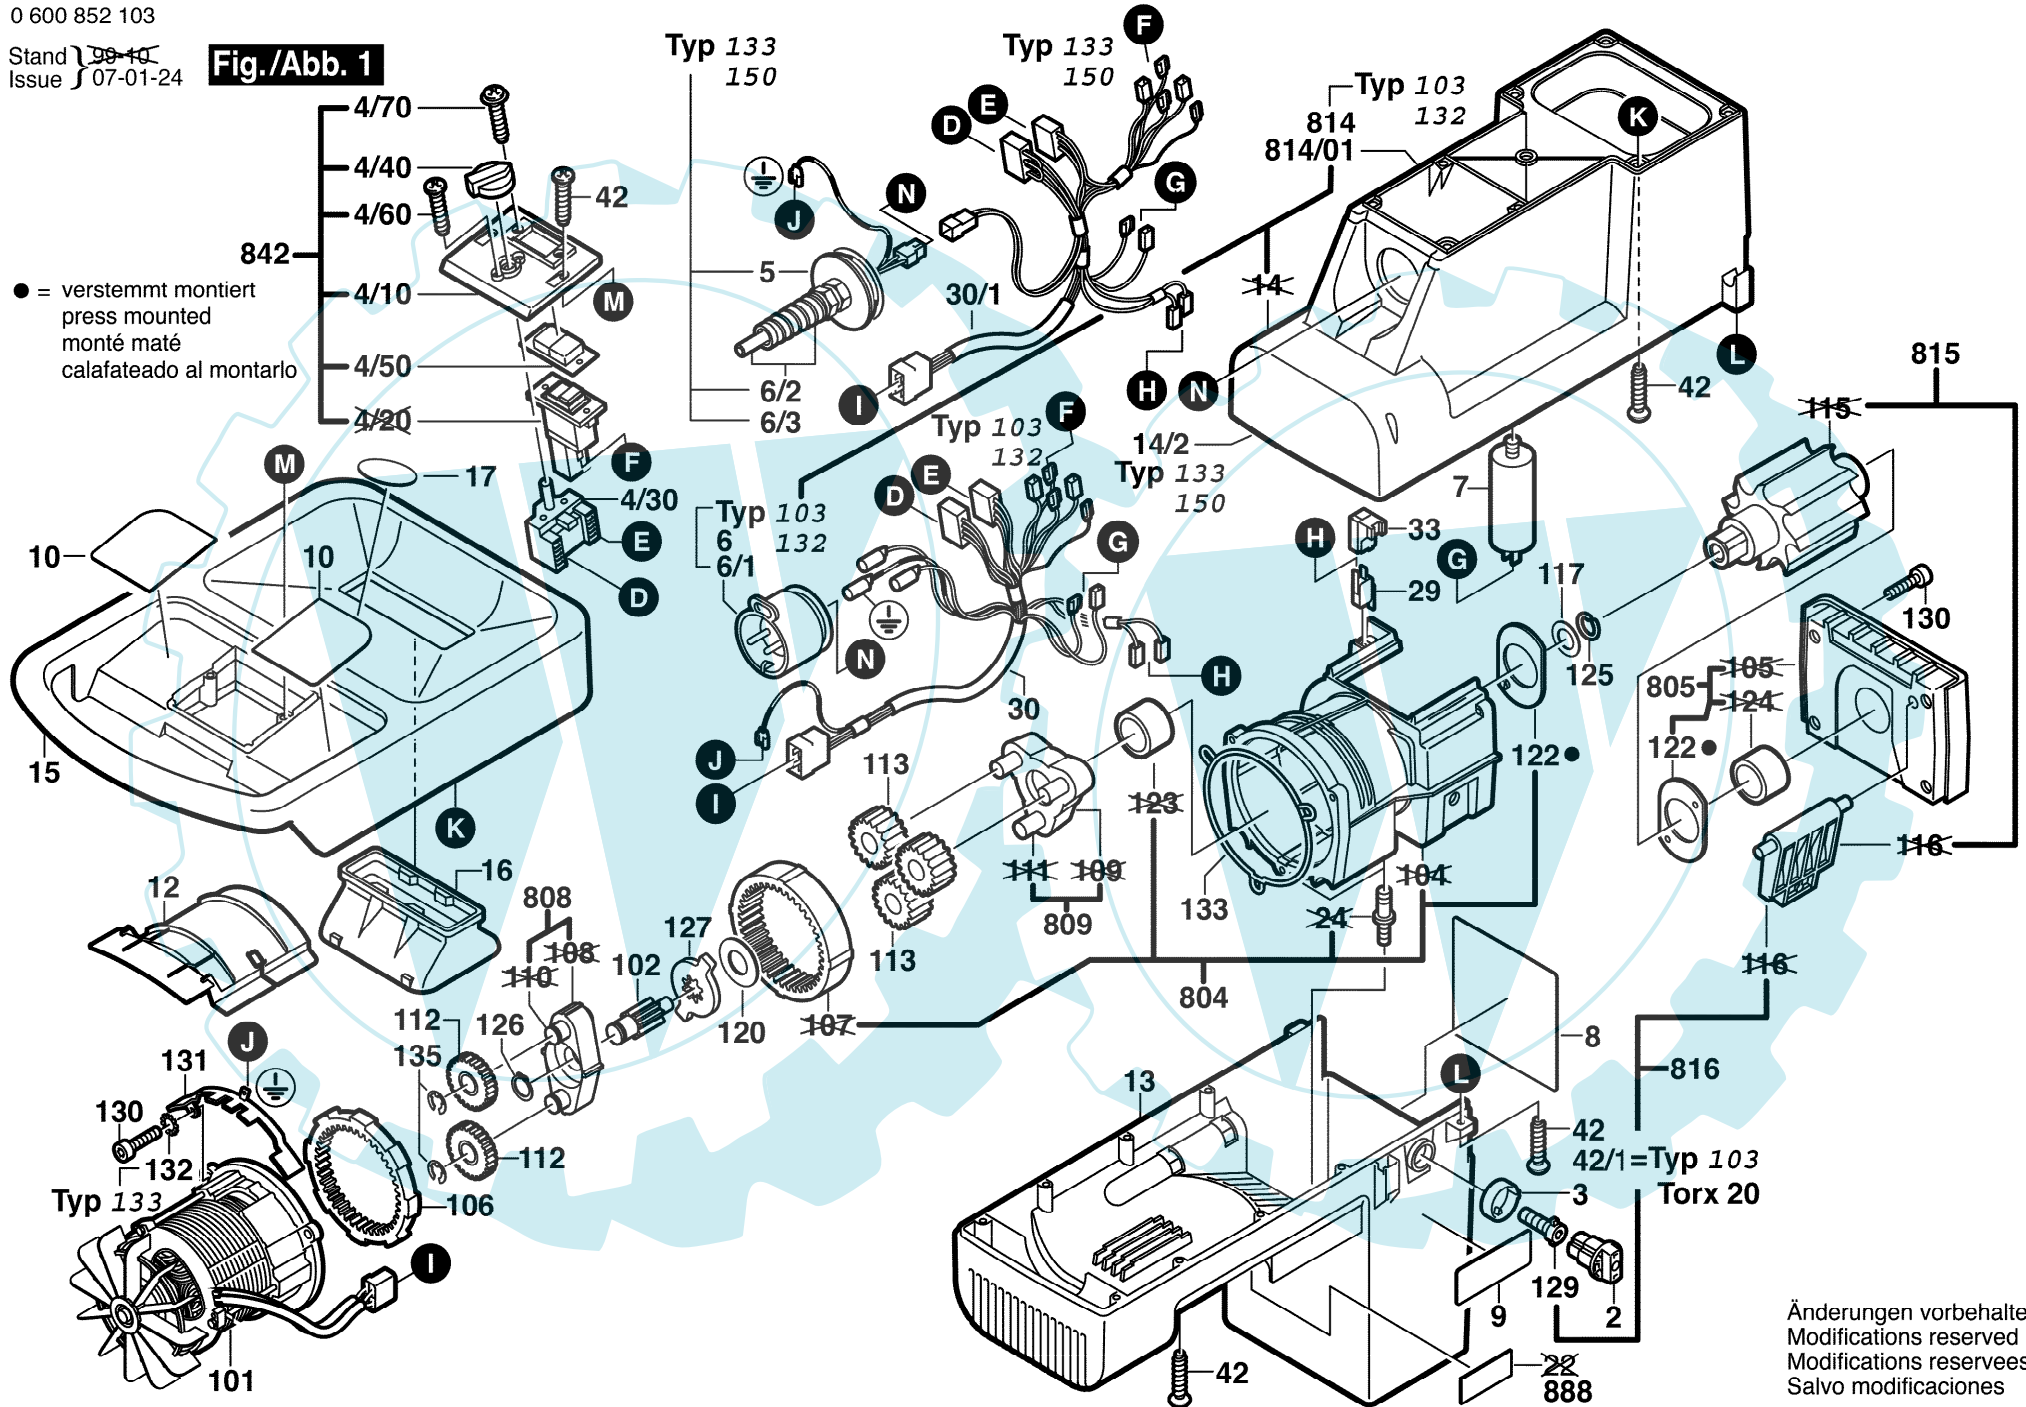

0 600 852 103

Stand 99-10
Issue 07-01-24

Fig./Abb. 1

● = verstemmt montiert
 press mounted
 monté maté
 calafateado al montarlo

42/1 = Typ 103
 Torx 20

Änderungen vorbehalten
 Modifications reserved
 Modifications reserves
 Salvo modificaciones