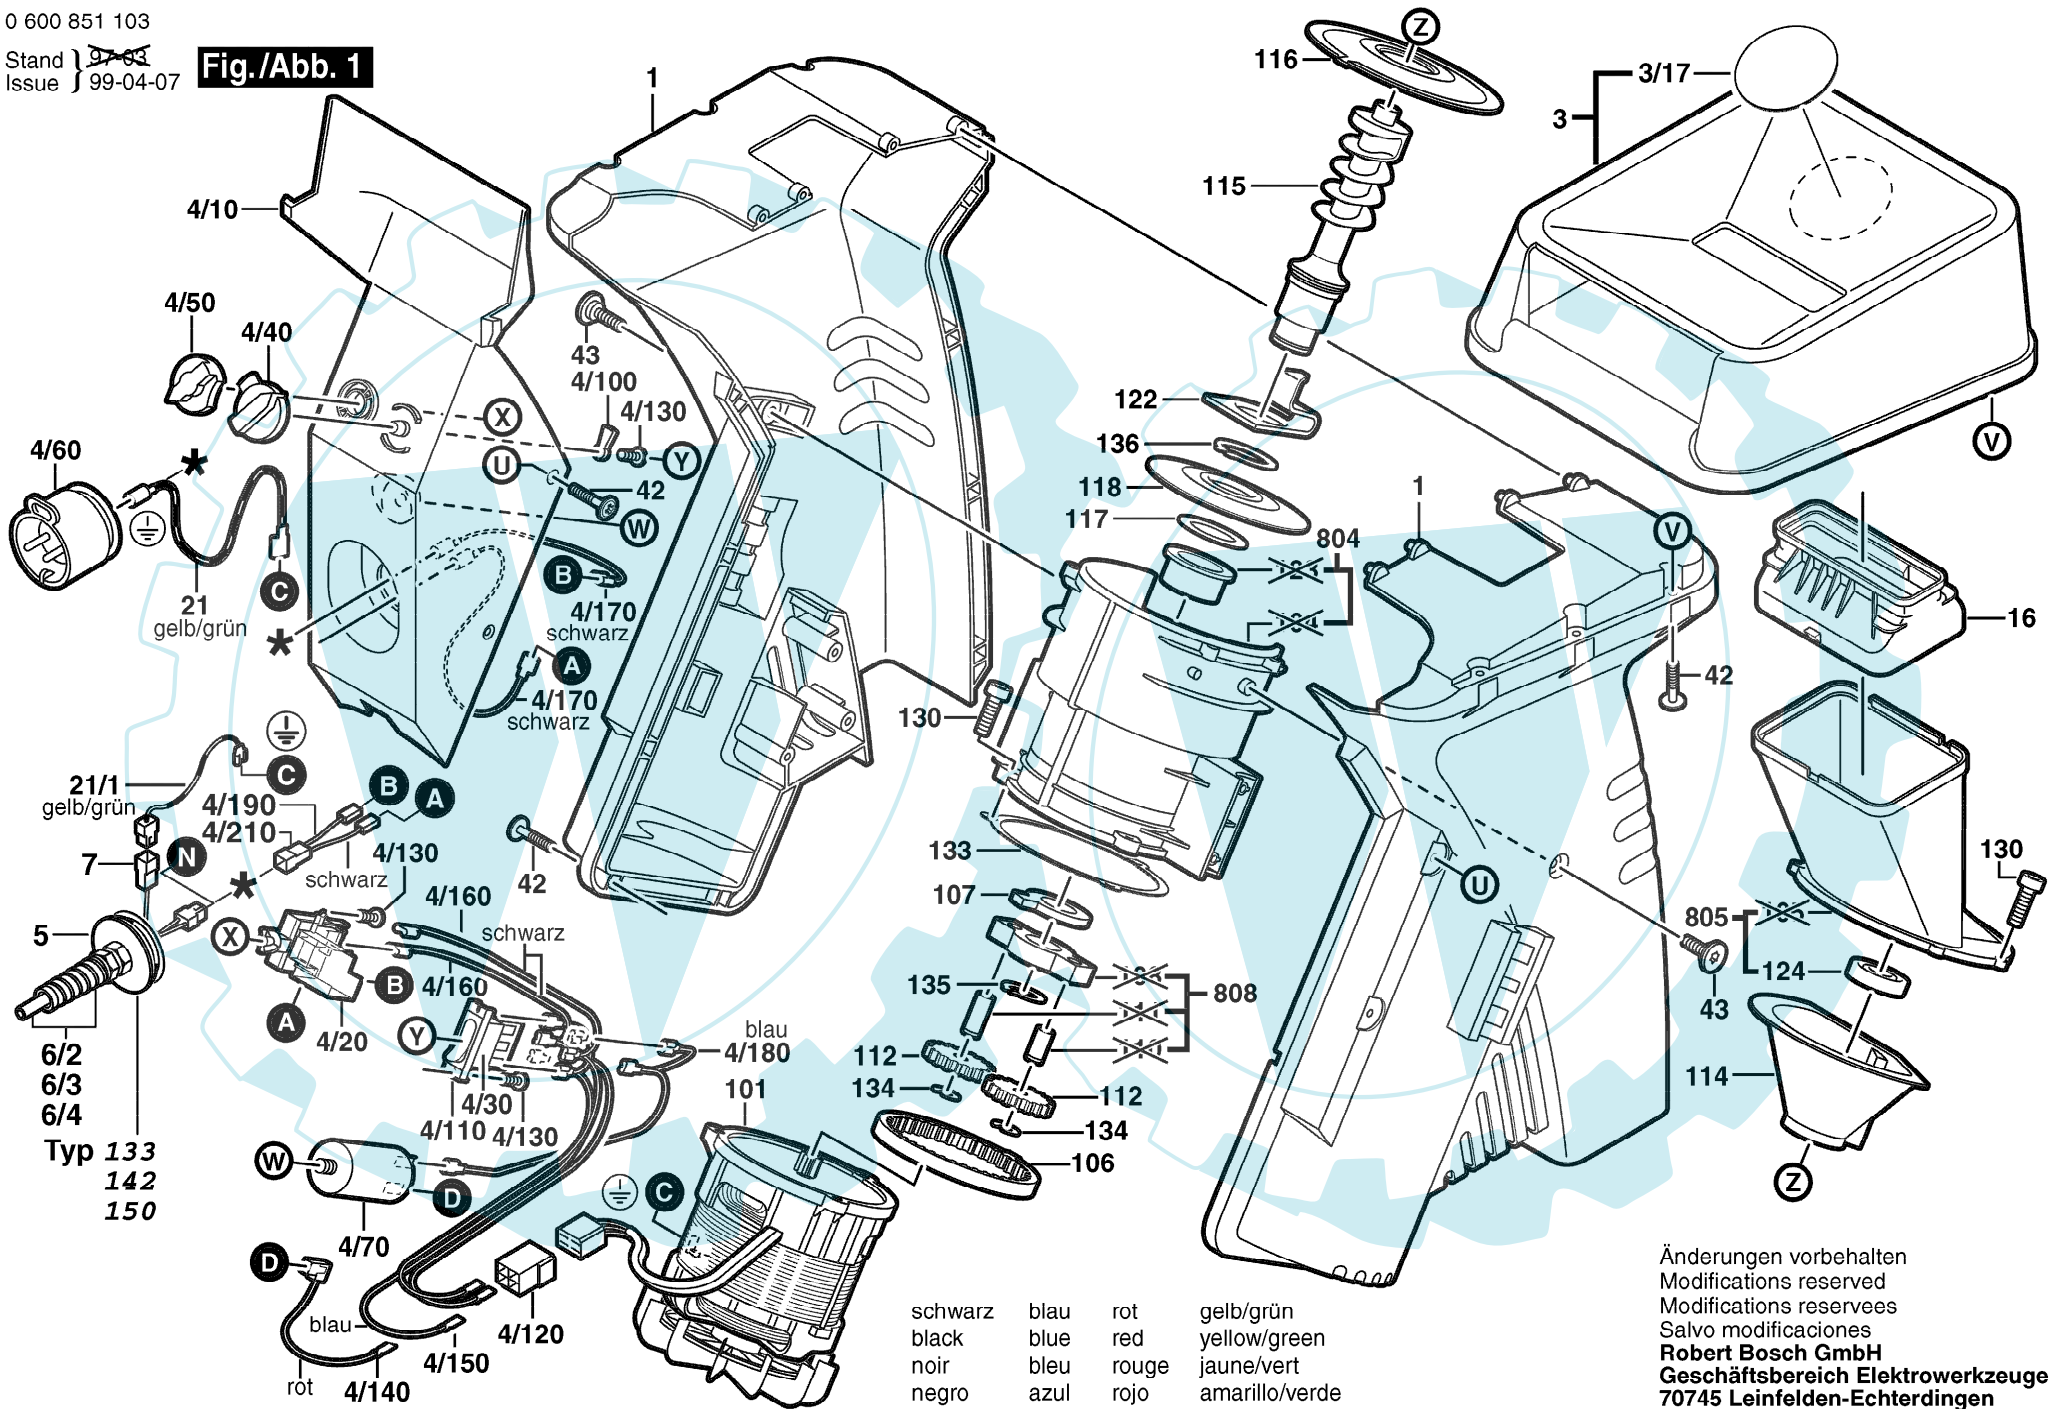

0 600 851 103

Stand ~~1993~~
Issue 99-04-07

Fig./Abb. 1

schwarz	blau	rot	gelb/grün
black	blue	red	yellow/green
noir	bleu	rouge	jaune/vert
negro	azul	rojo	amarillo/verde

Änderungen vorbehalten
 Modifications reserved
 Modifications reserves
 Salvo modificaciones
Robert Bosch GmbH
 Geschäftsbereich Elektrowerkzeuge
 70745 Leinfelden-Echterdingen