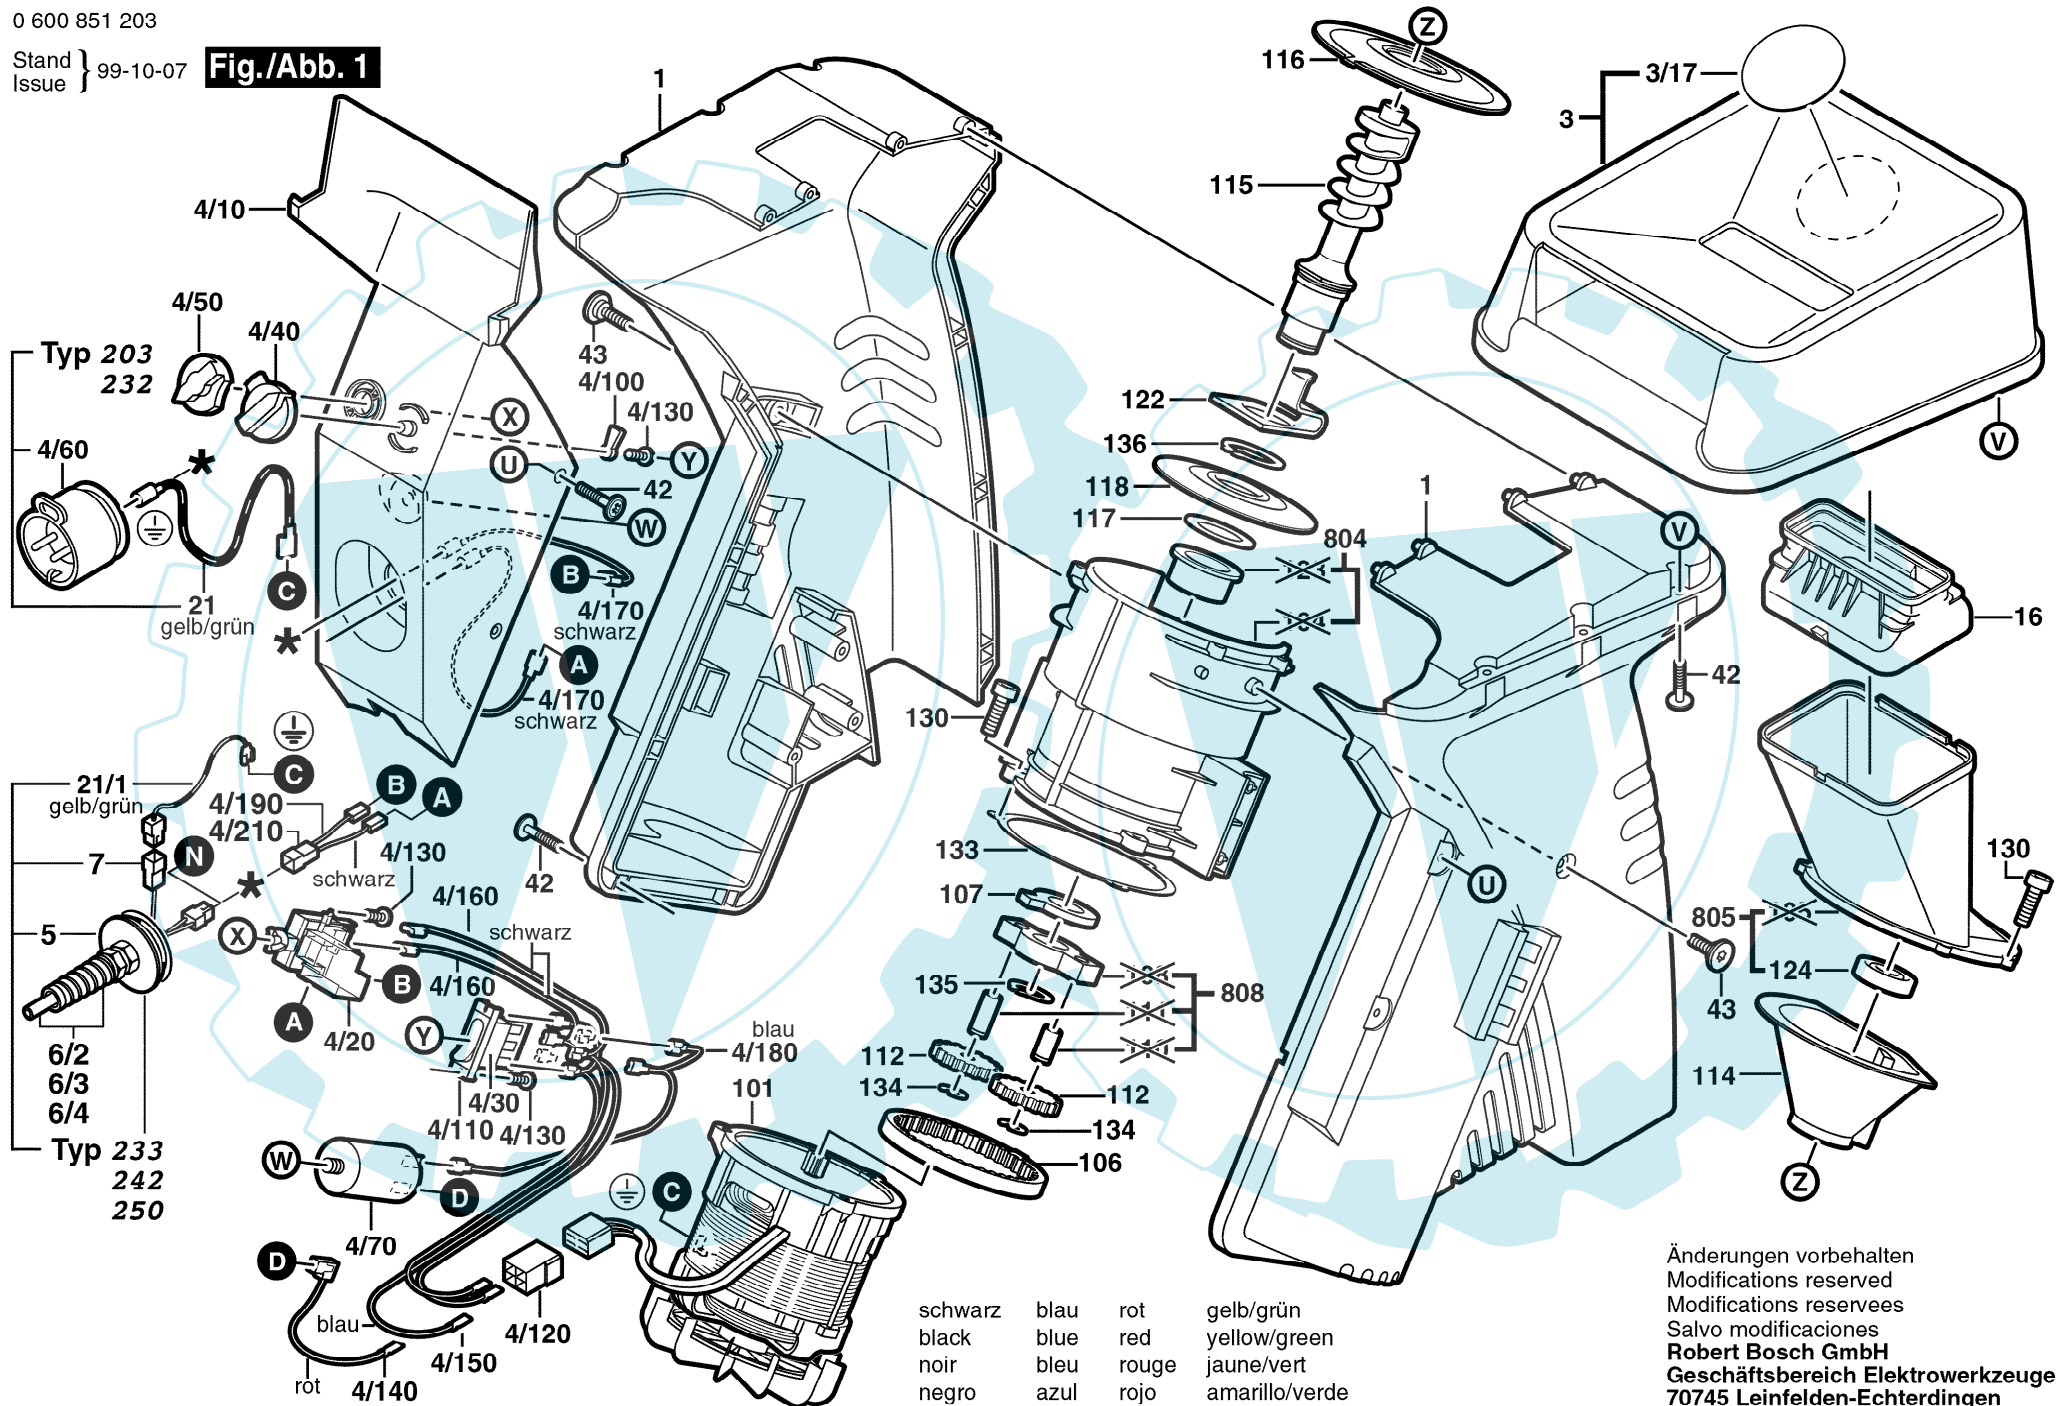

0 600 851 203

Stand } 99-10-07 **Fig./Abb. 1**
 Issue }

Änderungen vorbehalten
 Modifications reserved
 Modificaciones reservadas
 Robert Bosch GmbH
 Geschäftsbereich Elektrowerkzeuge
 70745 Leinfelden-Echterdingen