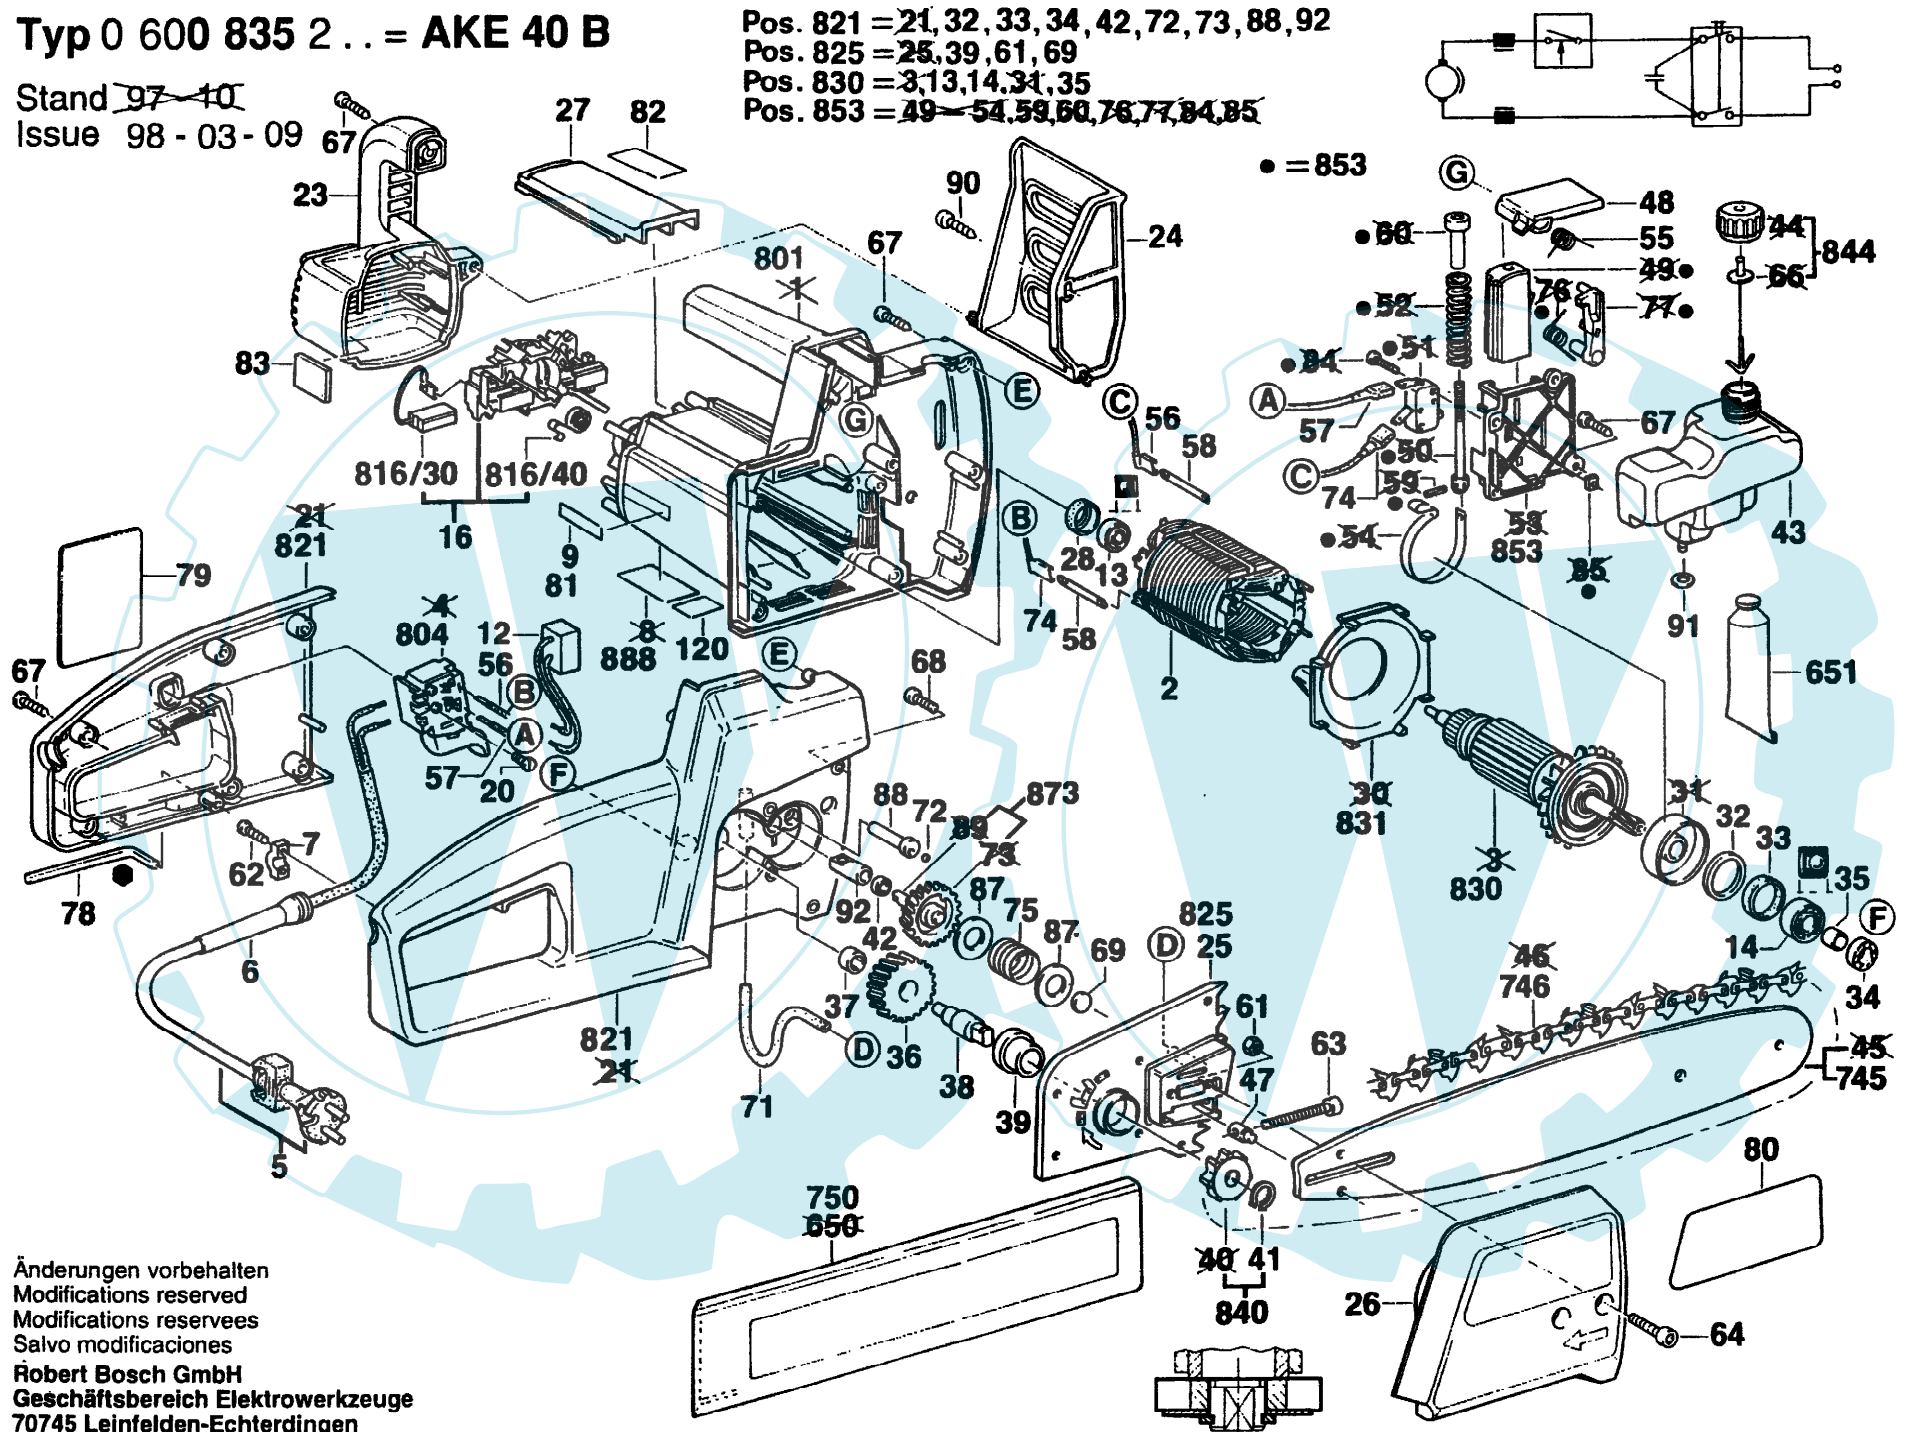

Typ 0 600 835 2... = AKE 40 B

Stand ~~97-10~~
Issue 98-03-09

Pos. 821 = 21, 32, 33, 34, 42, 72, 73, 88, 92
 Pos. 825 = 25, 39, 61, 69
 Pos. 830 = 3, 13, 14, 31, 35
 Pos. 853 = ~~49, 54, 59, 60, 76, 77, 84, 85~~

Änderungen vorbehalten
 Modifications reserved
 Modifications reserves
 Salvo modificaciones
Robert Bosch GmbH
 Geschäftsbereich Elektrowerkzeuge
 70745 Leinfelden-Echterdingen