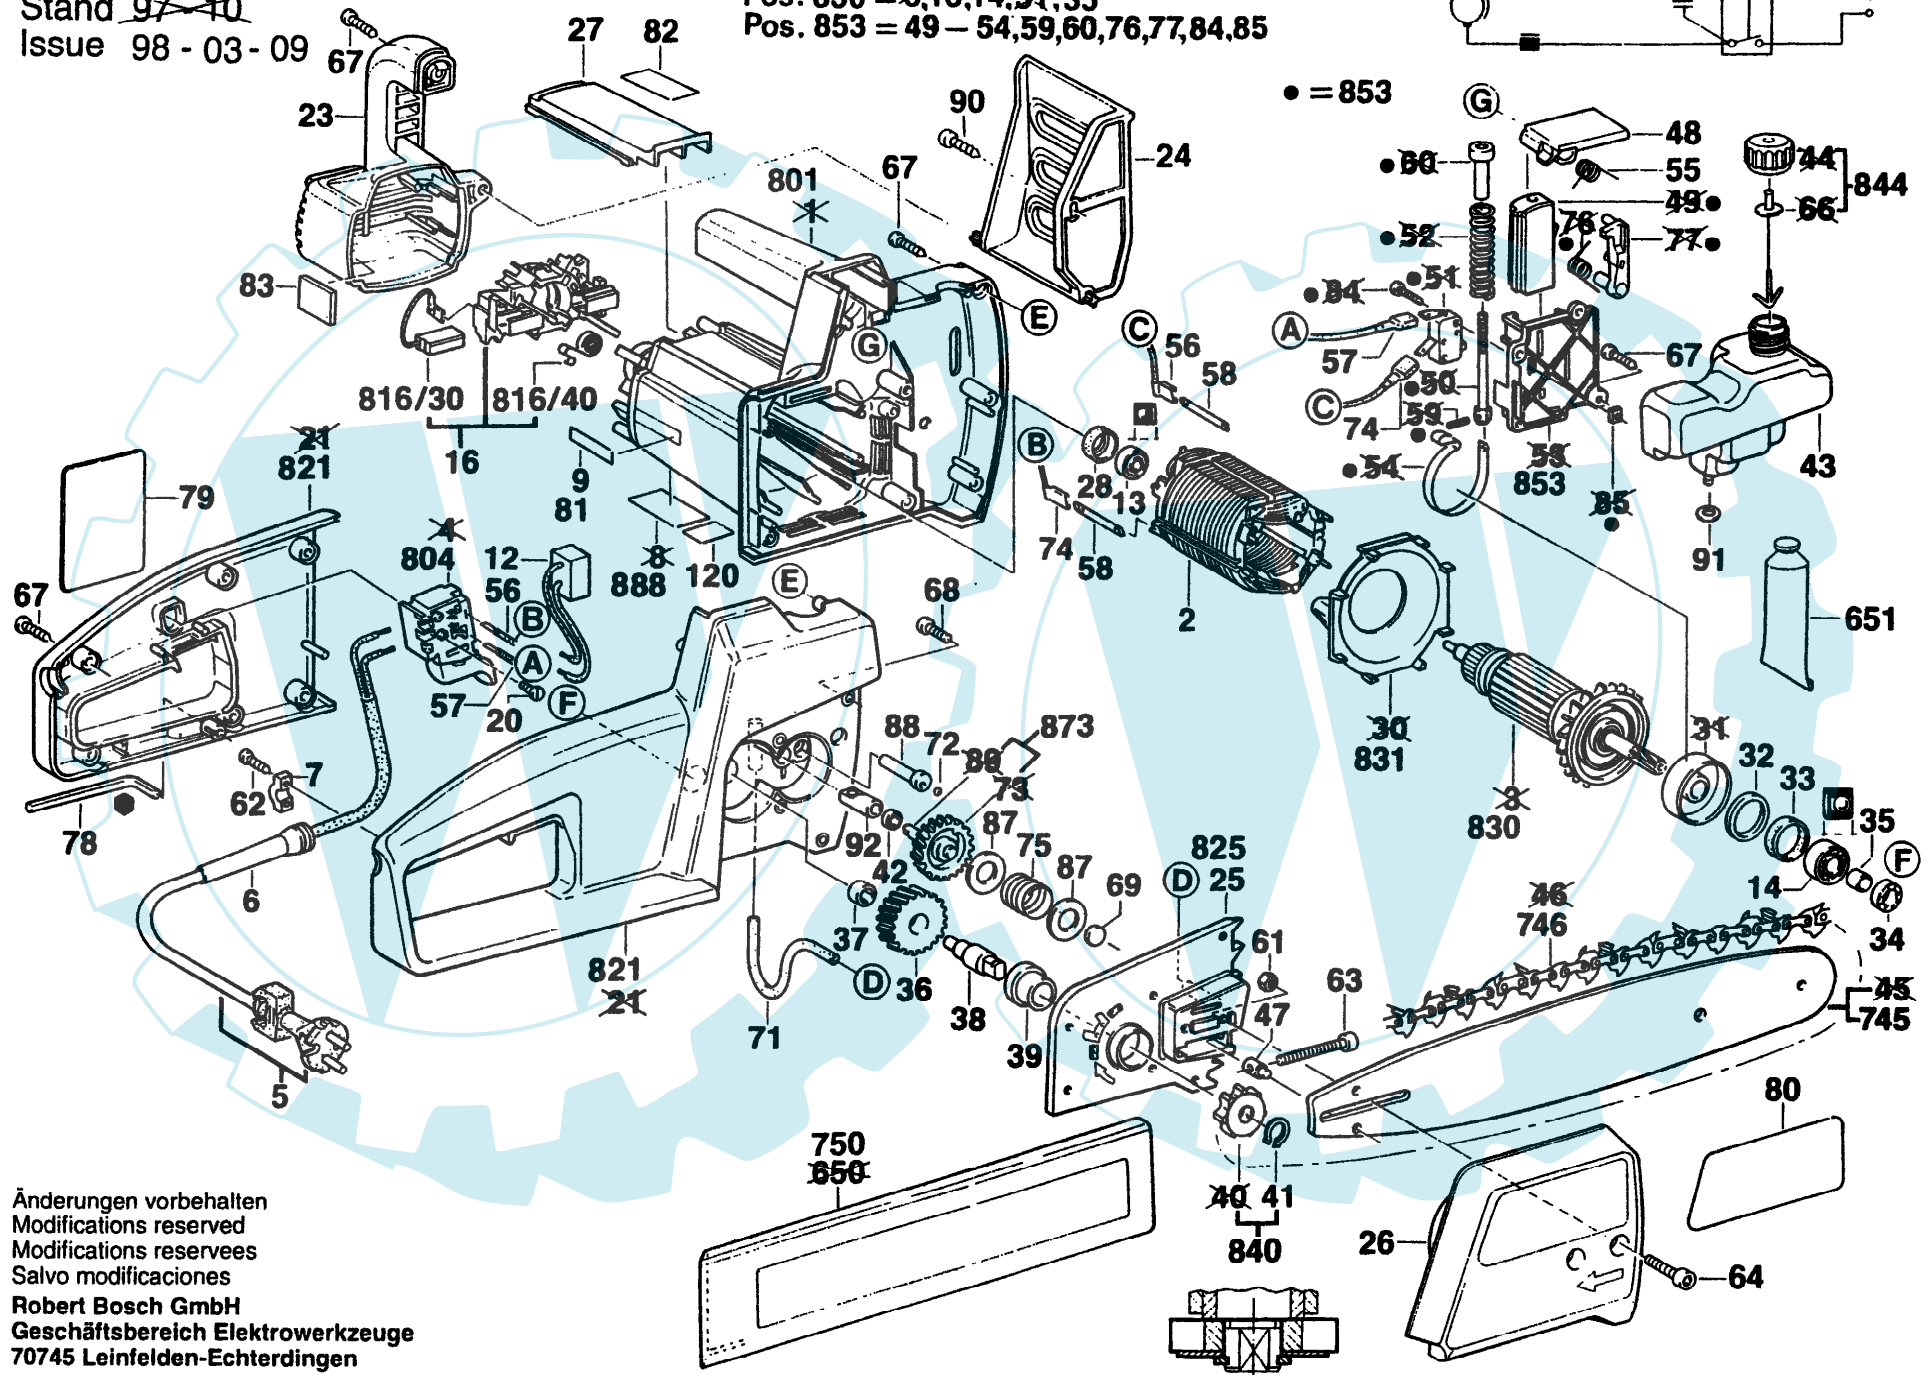

Typ 0 600 835 1.. = AKE 35 B

Stand ~~97-10~~

Issue 98-03-09

- Pos. 821 = 21, 32, 33, 34, 42, 72, 73, 88, 92
- Pos. 825 = 25, 39, 61, 69
- Pos. 830 = 3, 13, 14, 31, 35
- Pos. 853 = 49 - 54, 59, 60, 76, 77, 84, 85

Änderungen vorbehalten
 Modifications reserved
 Modifications reserves
 Salvo modificaciones
 Robert Bosch GmbH
 Geschäftsbereich Elektrowerkzeuge
 70745 Leinfelden-Echterdingen