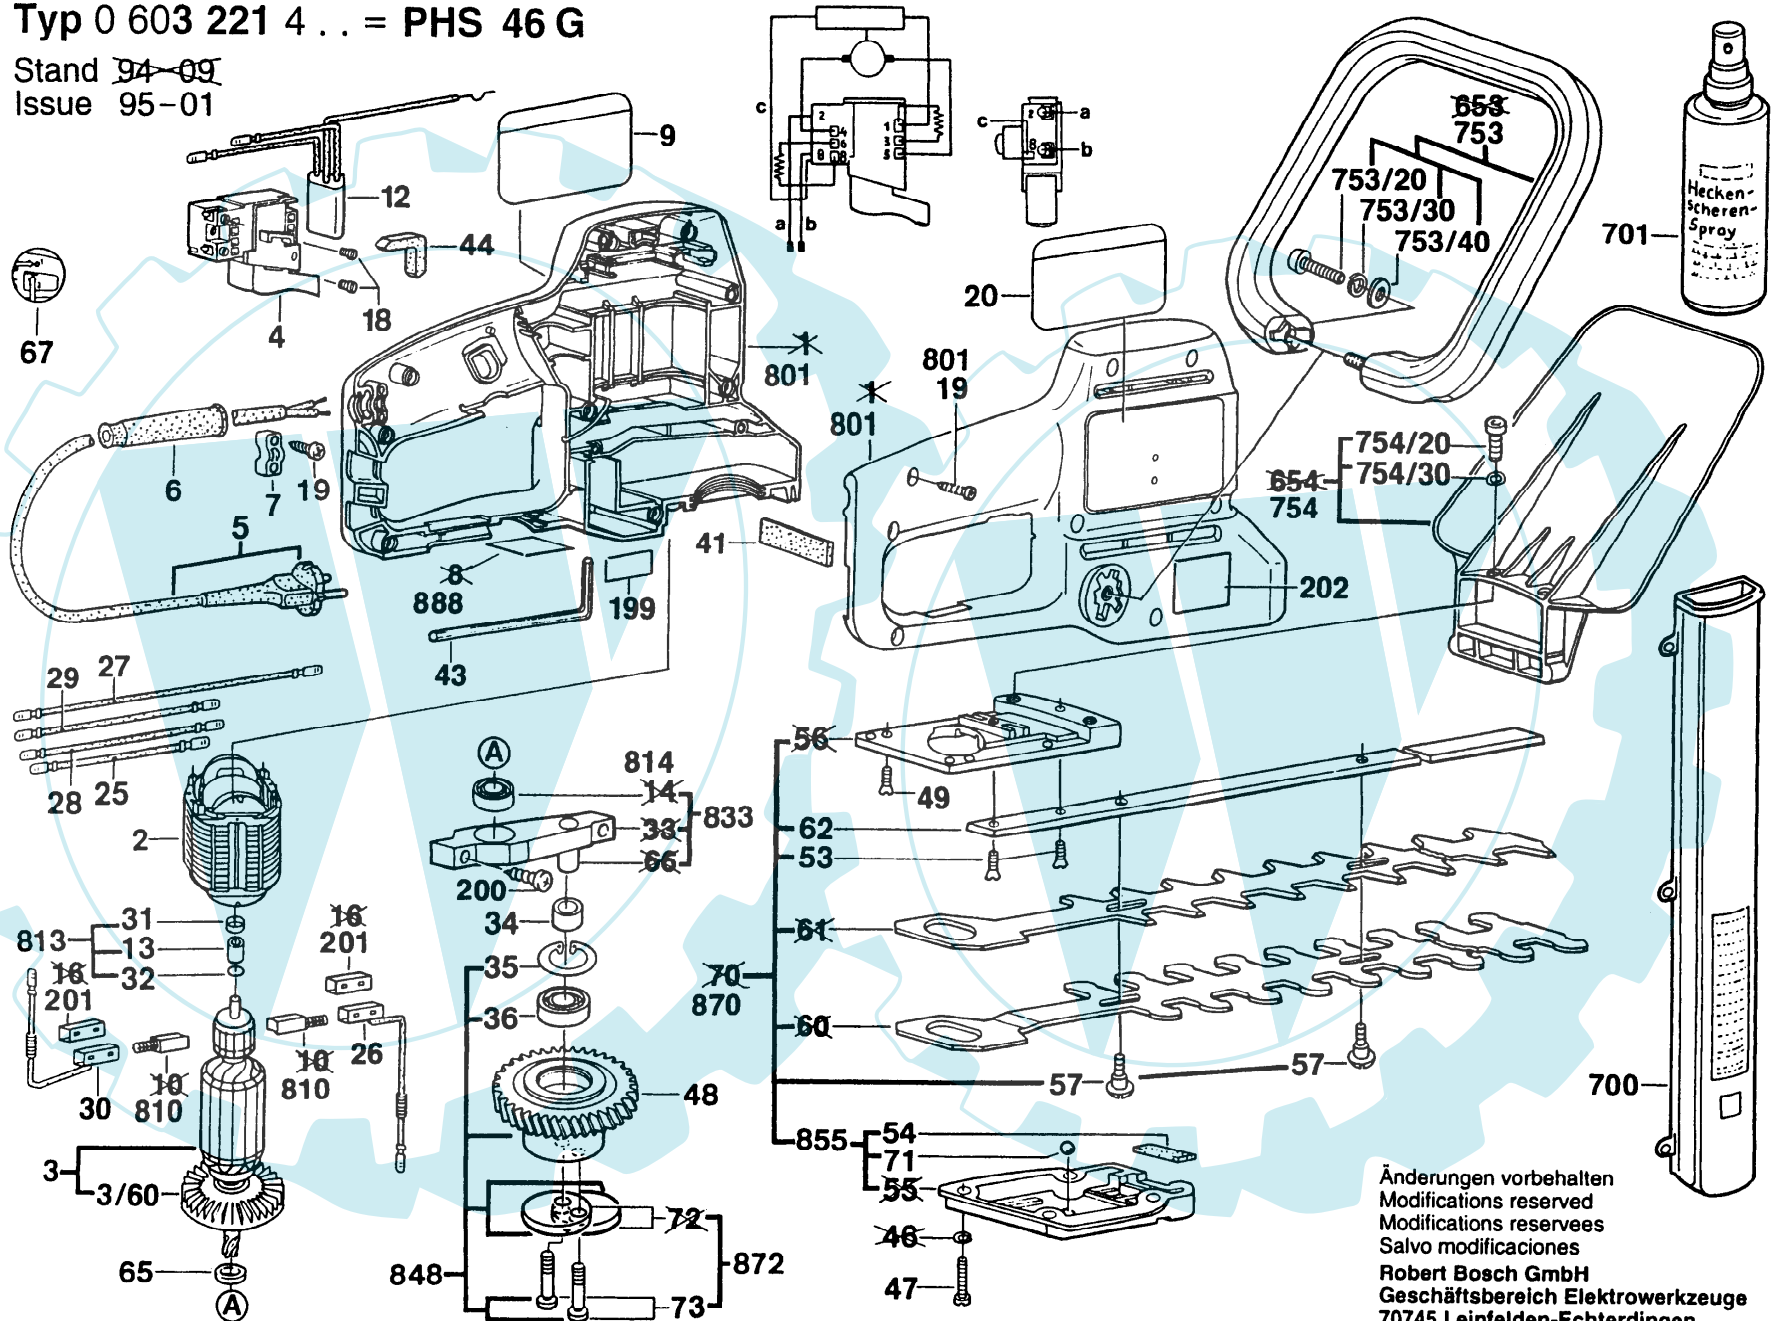

# Typ 0 603 221 4 .. = PHS 46 G

Stand ~~94-09~~  
Issue 95-01

Änderungen vorbehalten  
 Modifications reserved  
 Modifications reserves  
 Salvo modificaciones  
 Robert Bosch GmbH  
 Geschäftsbereich Elektrowerkzeuge  
 70745 Leinfelden-Echterdingen