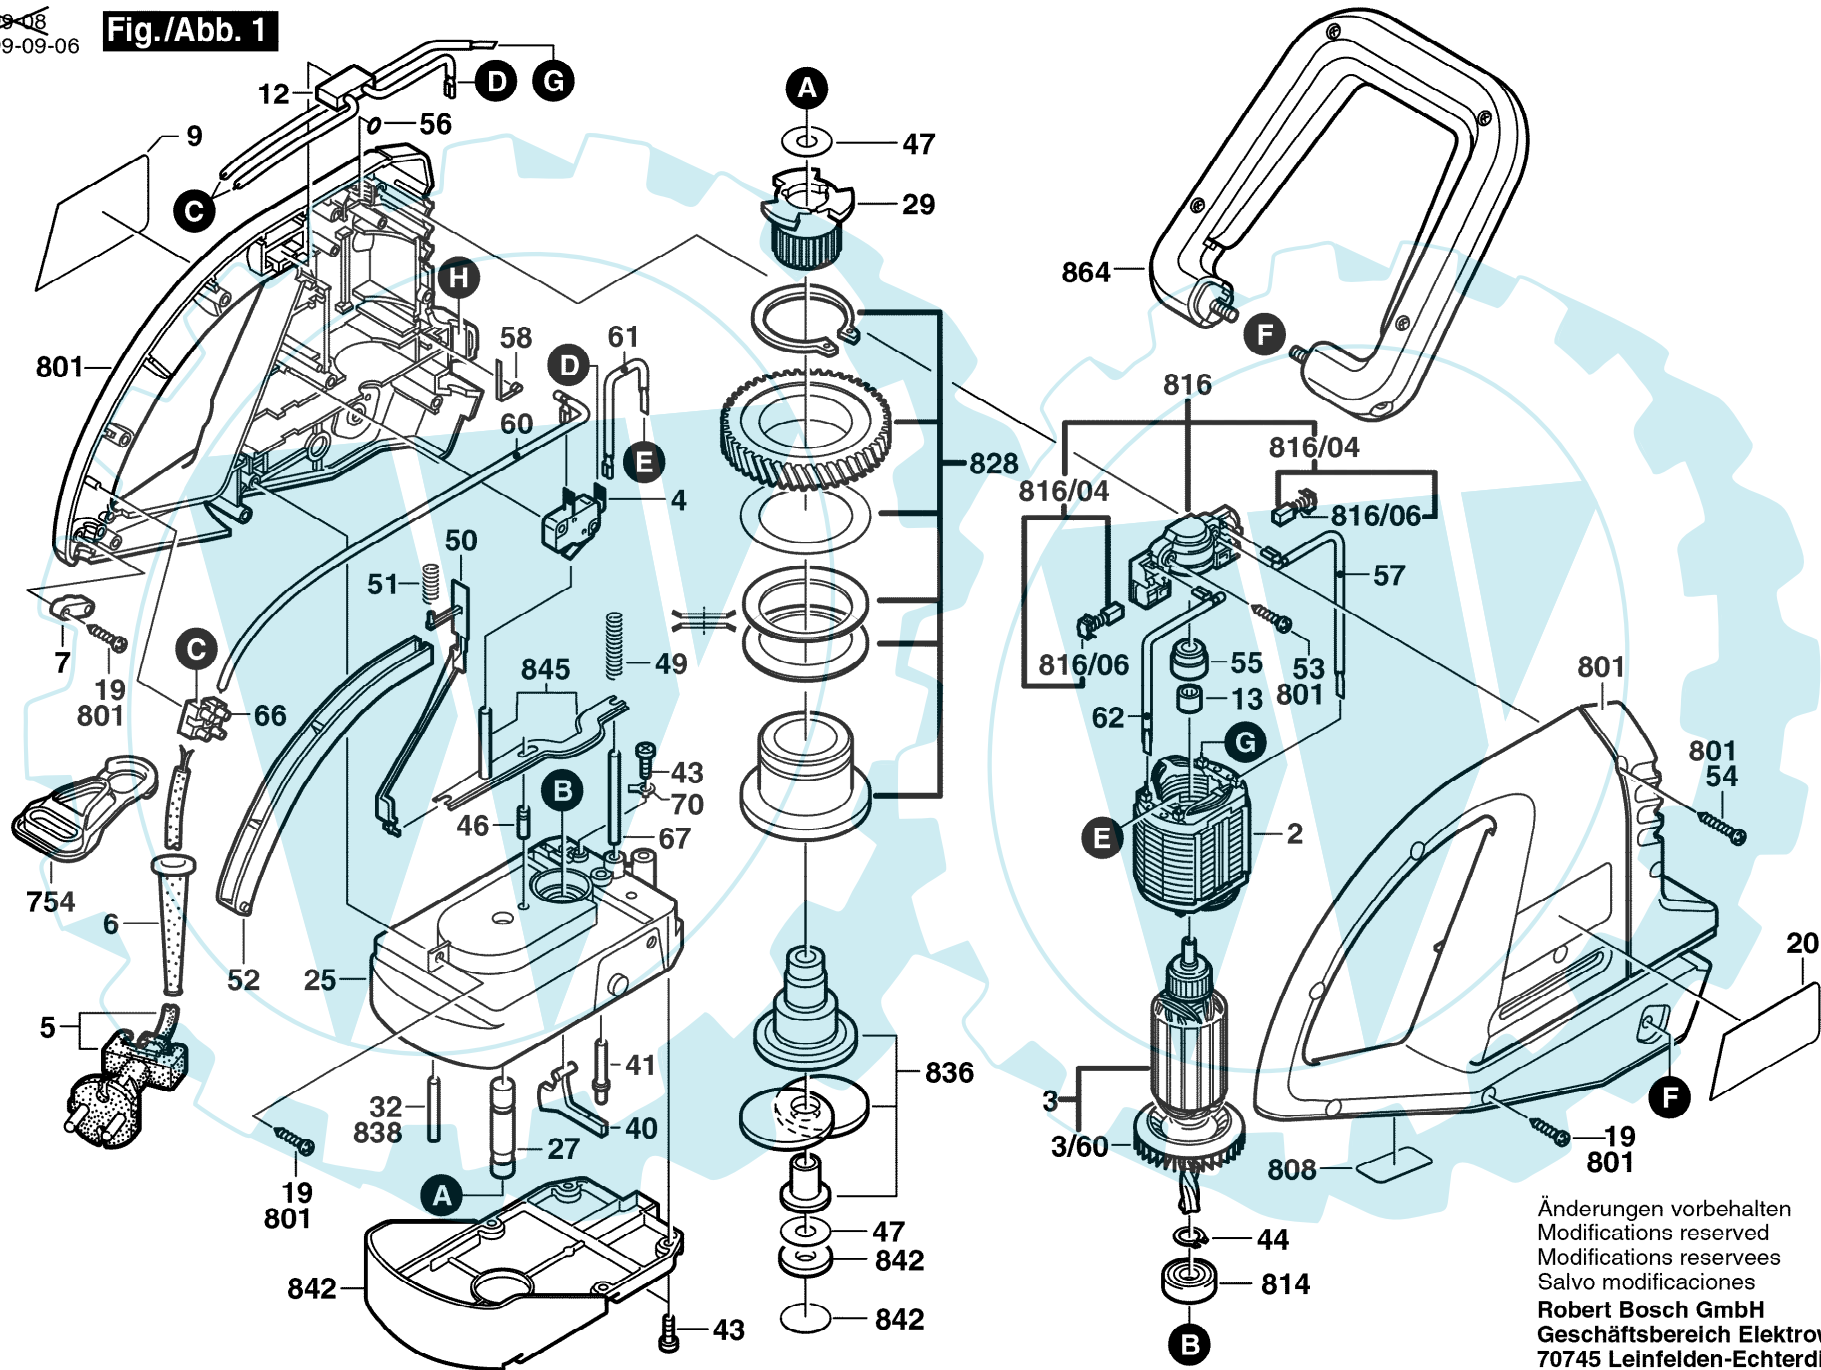

0 600 840 303 / 360 / 403 / 503 / 603

Stand | 99-08
Issue | 99-09-06

Fig./Abb. 1

Änderungen vorbehalten
Modifications reserved
Modifications reserves
Salvo modificaciones
Robert Bosch GmbH
Geschäftsbereich Elektrowerkzeuge
70745 Leinfelden-Echterdingen