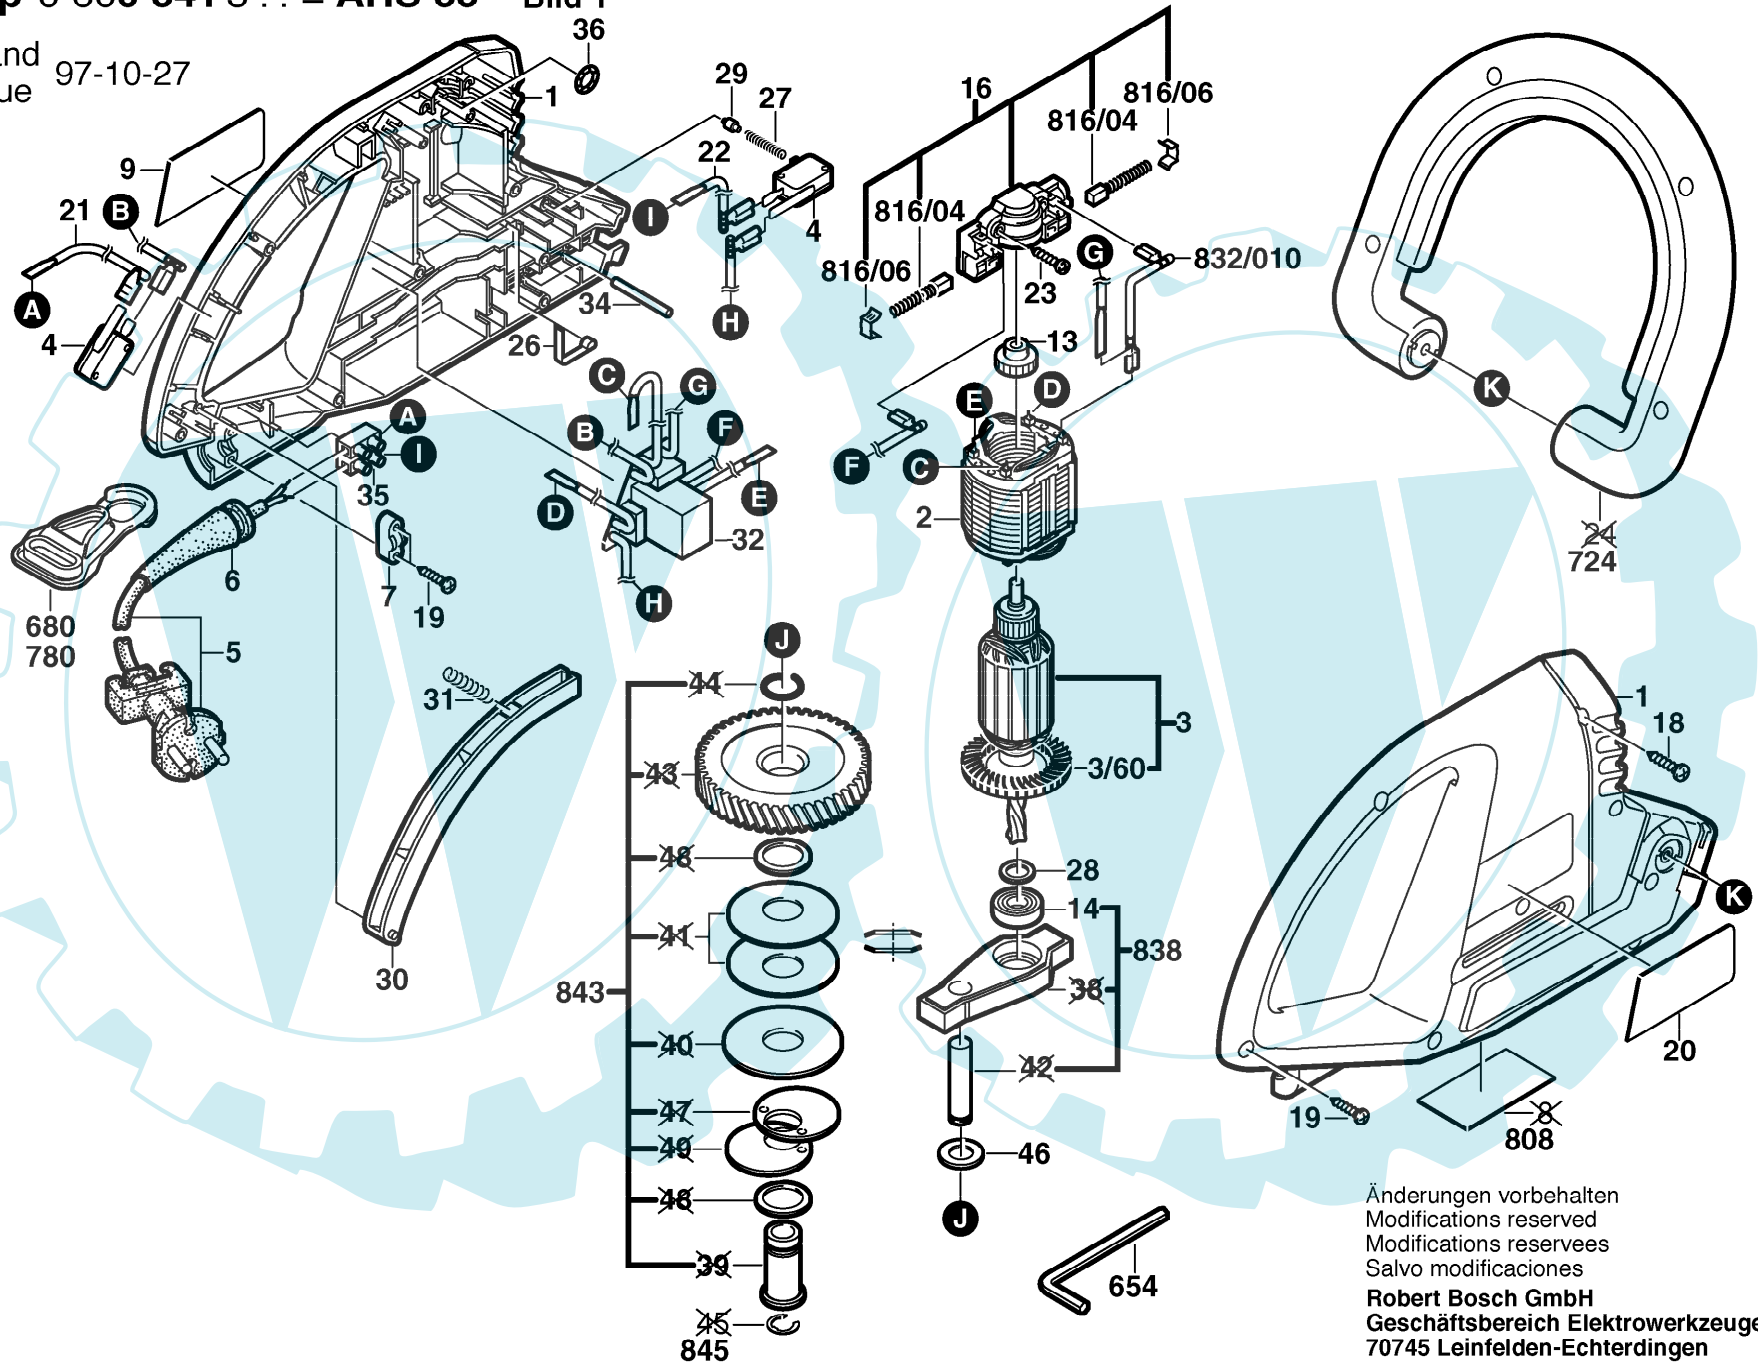

# Typ 0 600 841 5 . . = AHS 55

Bild 1

Stand 97-10-27  
Issue

Änderungen vorbehalten  
 Modifications reserved  
 Modifications reserves  
 Salvo modificaciones  
**Robert Bosch GmbH**  
 Geschäftsbereich Elektrowerkzeuge  
 70745 Leinfelden-Echterdingen