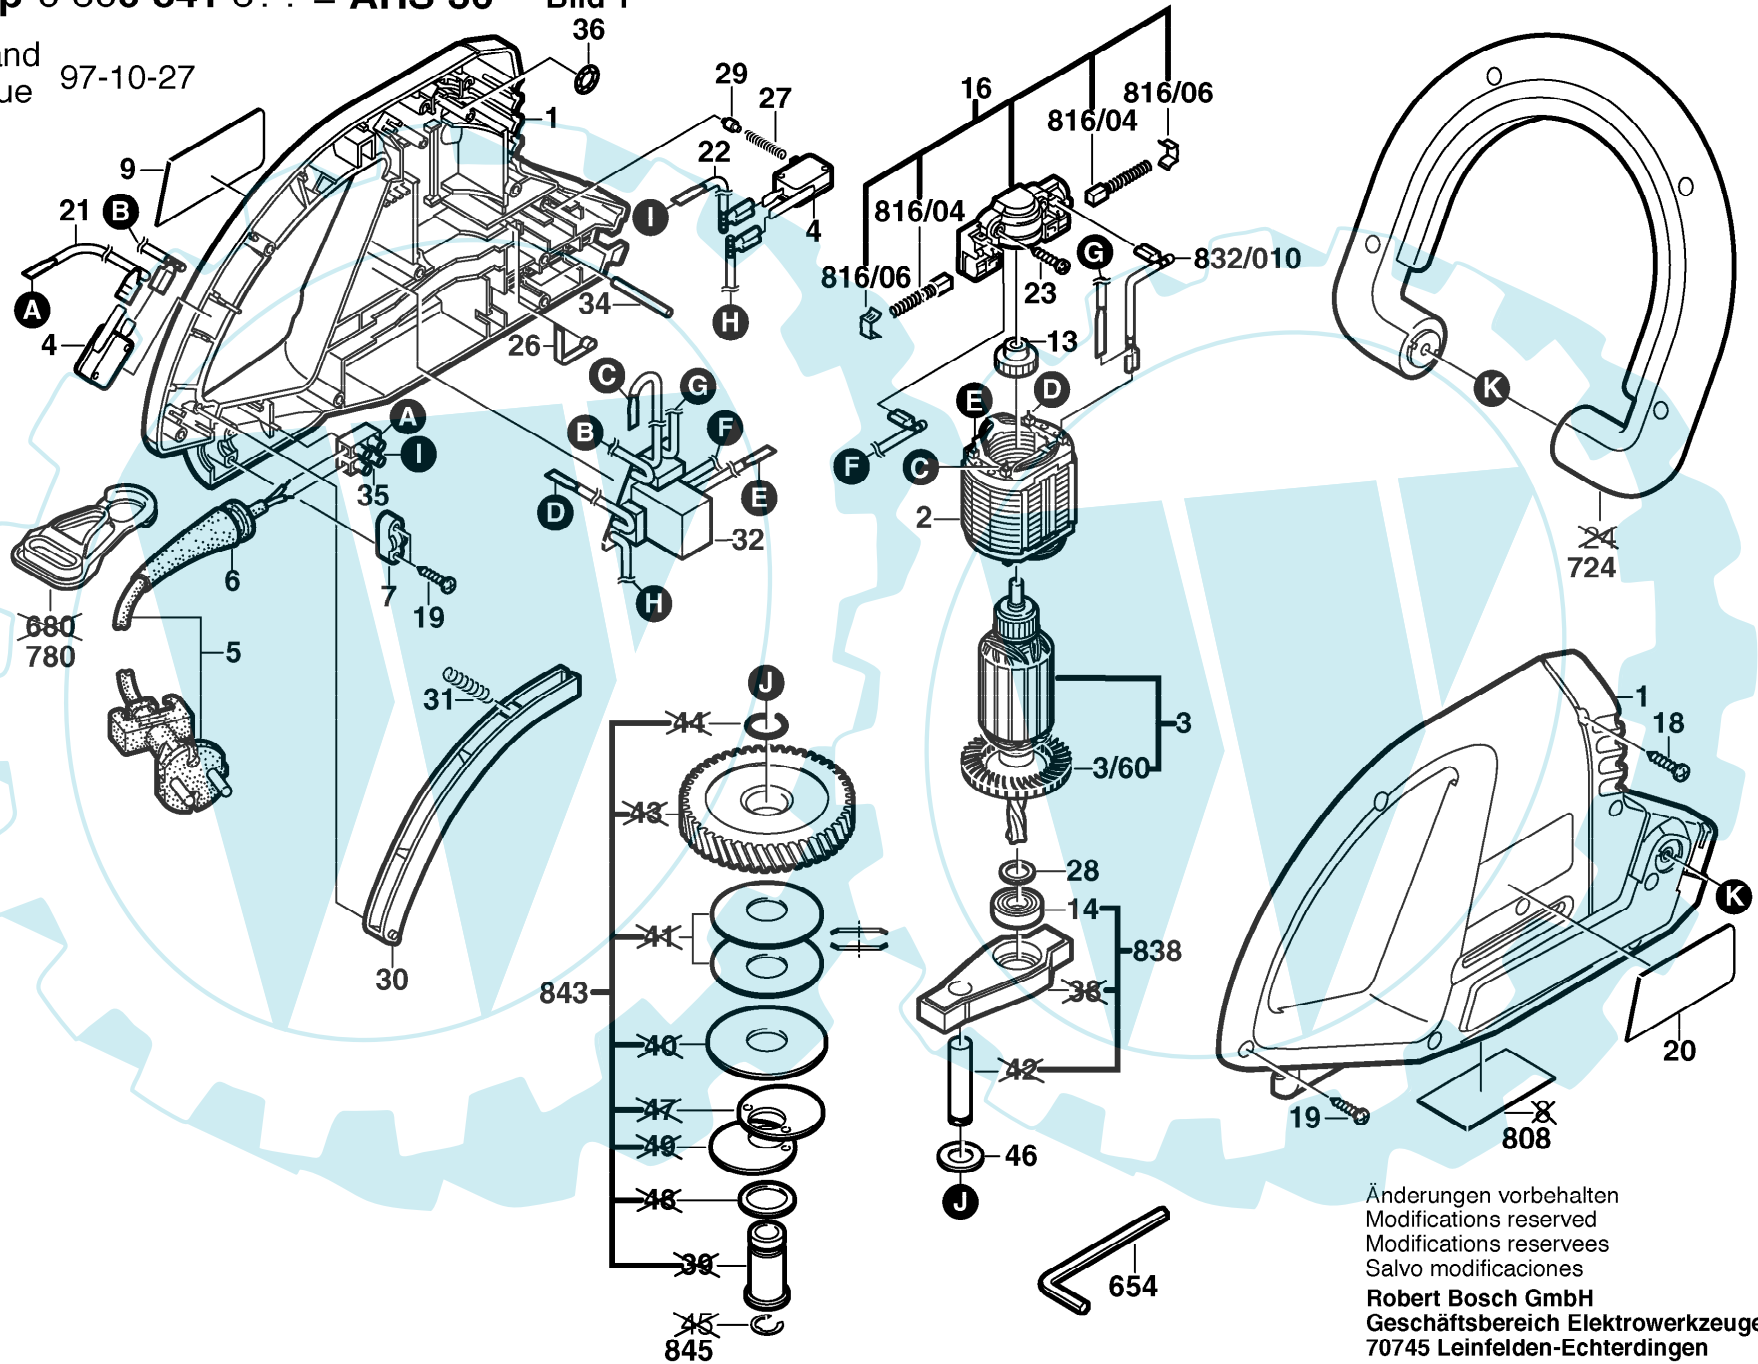

Typ 0 600 841 6... = AHS 36 Bild 1

Stand 97-10-27
Issue

Änderungen vorbehalten
 Modifications reserved
 Modifications reserves
 Salvo modificaciones
Robert Bosch GmbH
 Geschäftsbereich Elektrowerkzeuge
 70745 Leinfelden-Echterdingen