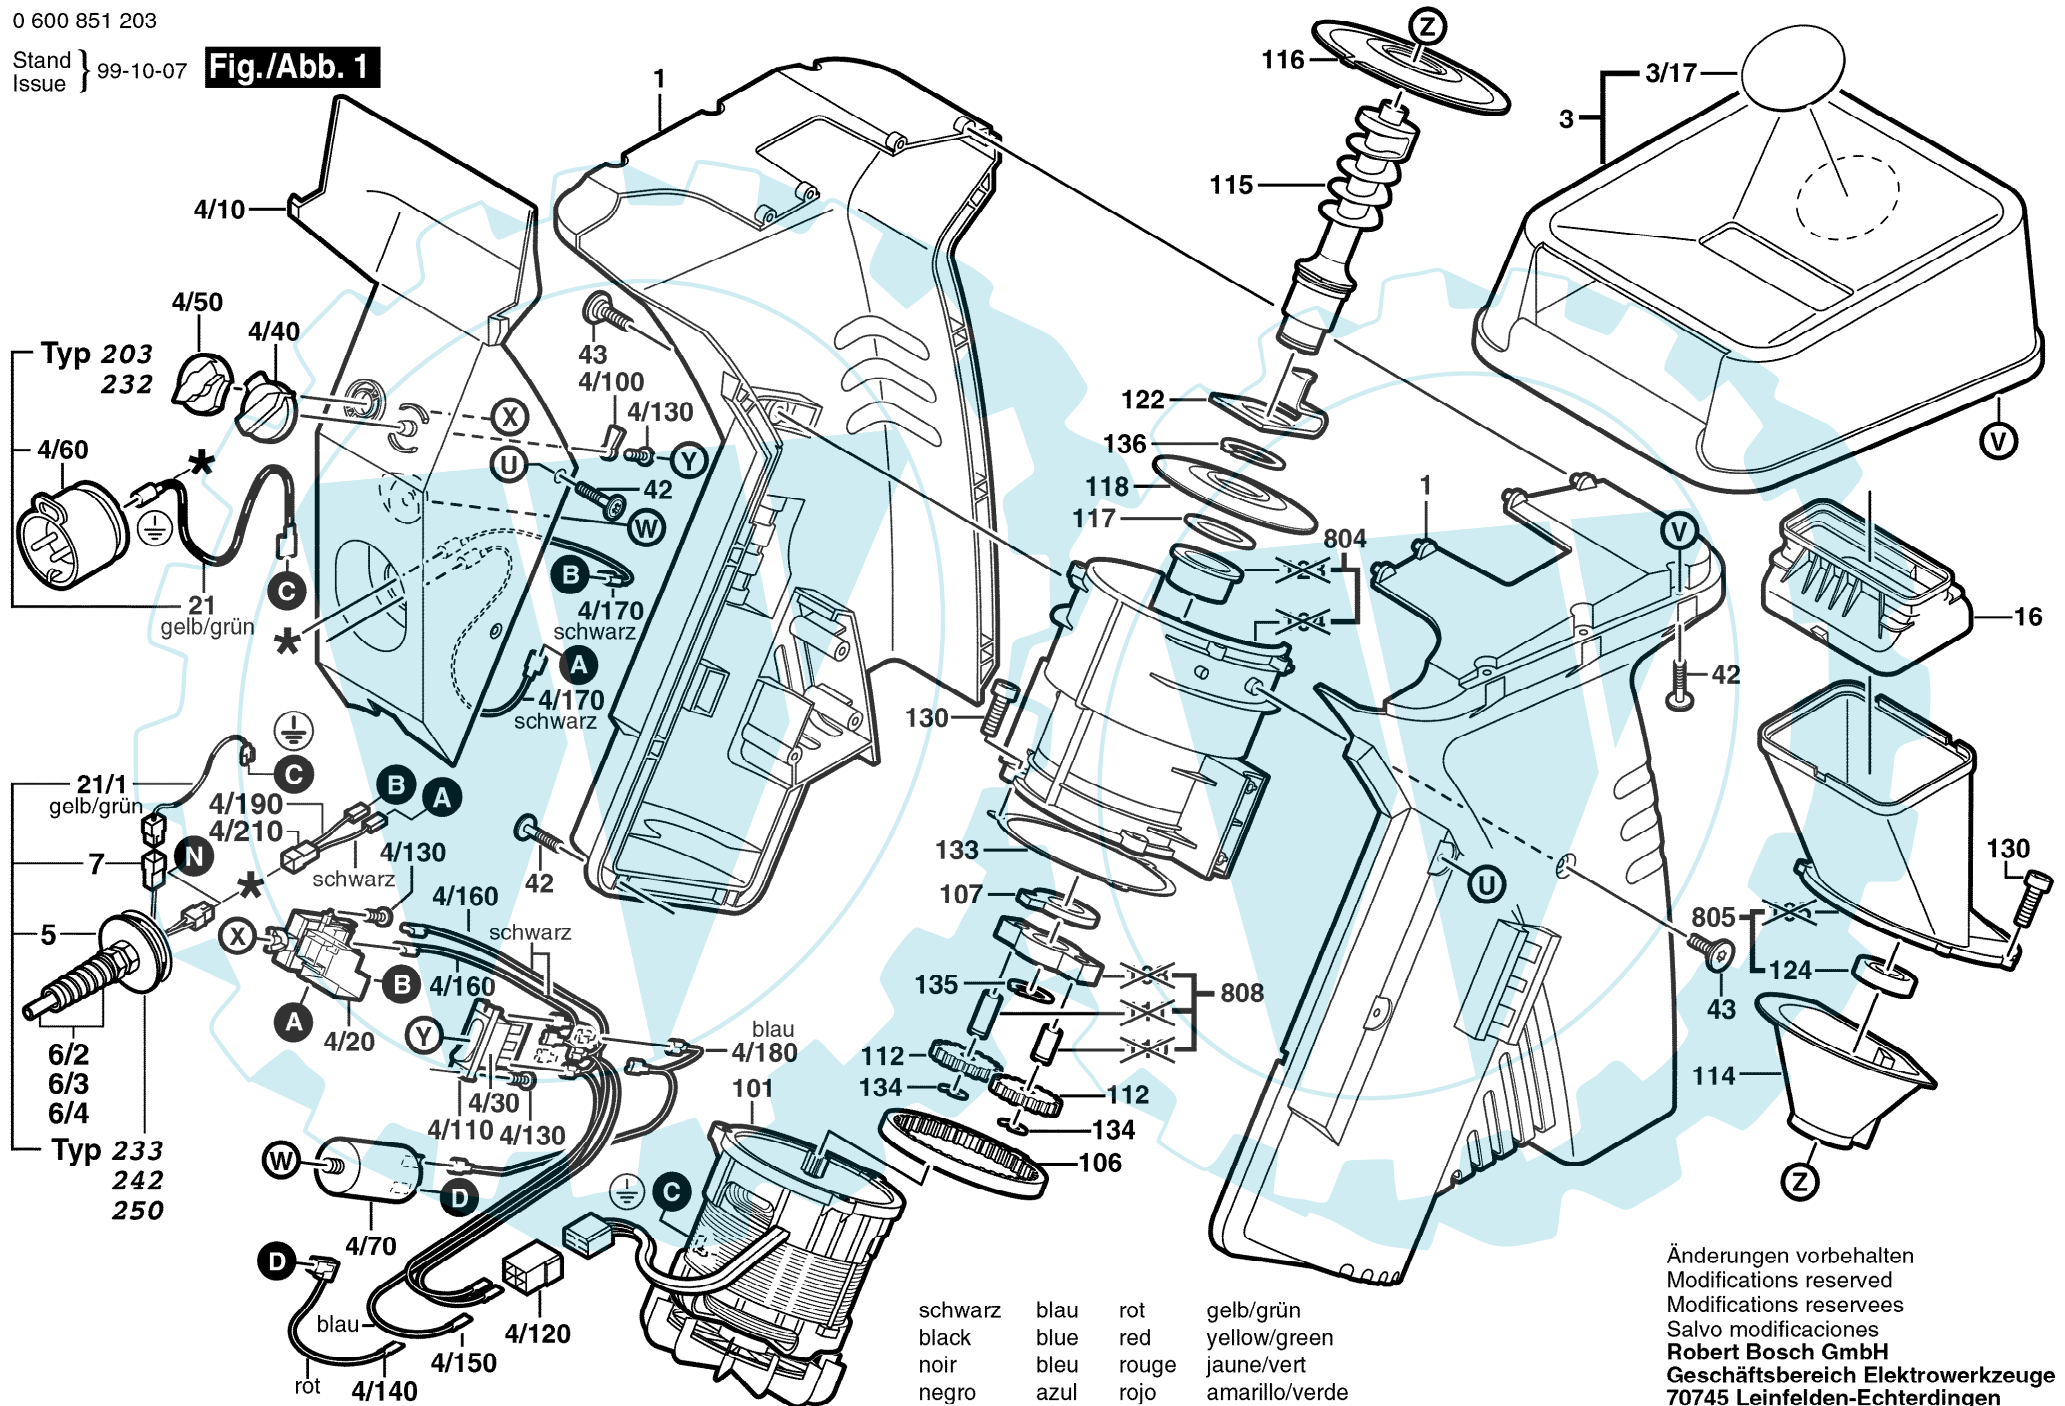

0 600 851 203

Stand } 99-10-07 **Fig./Abb. 1**  
Issue }

Änderungen vorbehalten  
 Modifications reserved  
 Modificaciones reservadas  
 Salvo modificaciones  
**Robert Bosch GmbH**  
 Geschäftsbereich Elektrowerkzeuge  
 70745 Leinfelden-Echterdingen