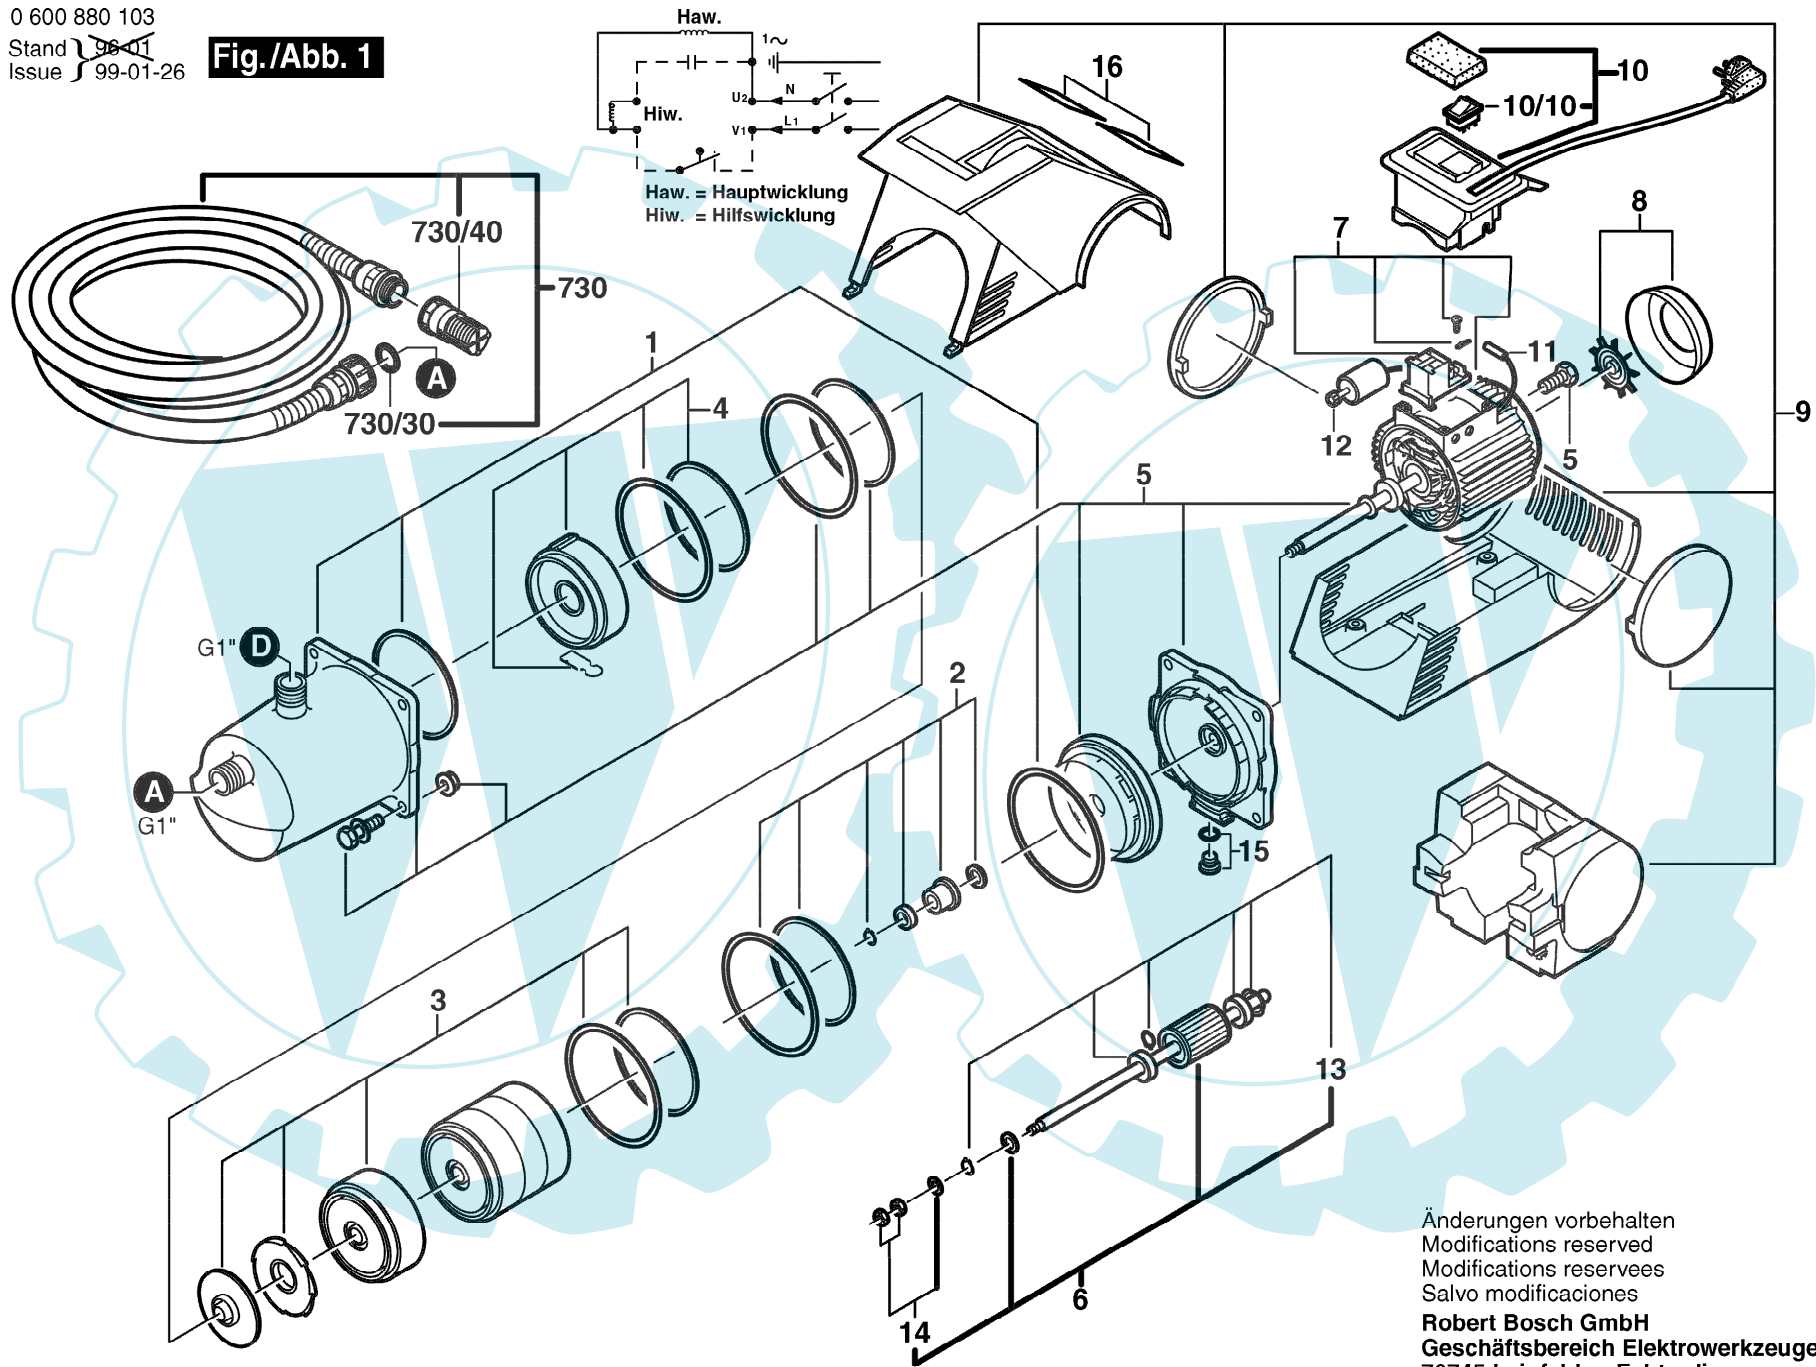

0 600 880 103
Stand } 98-01
Issue } 99-01-26

Fig./Abb. 1

Änderungen vorbehalten
Modifications reserved
Modificaciones reserves
Salvo modificaciones
Robert Bosch GmbH
Geschäftsbereich Elektrowerkzeuge
70745 Leinfelden-Echterdingen