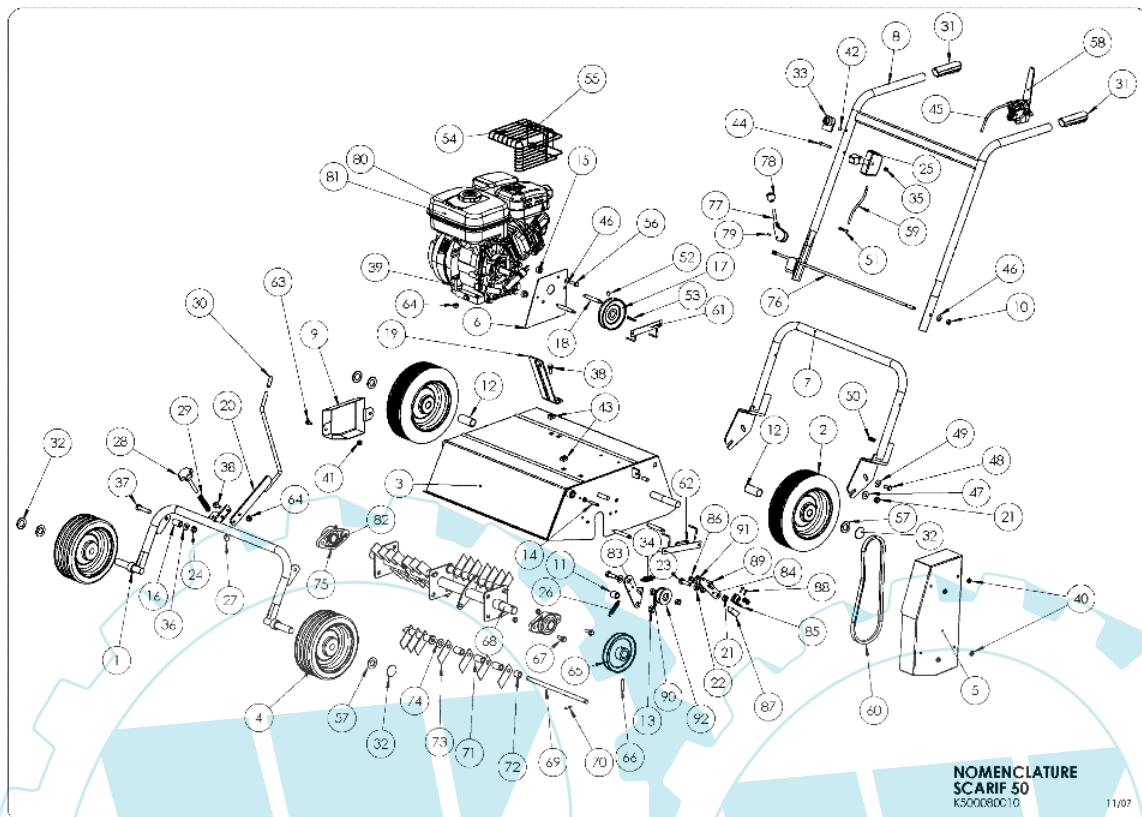

SR 50 H60 - Komplett ersatzteilzeichnung

Bild Nr.	Anz.	Teilenummer	Beschreibung	Technische Nachricht
1	1	KV100236	Vorn achse	
2	2	KV9065	Rad	
3	1	KV100228	Deckel	
4	2	KV9064	Rad	
5	1	KV100192	Riemendeckel	
6	1	KV100194	Deckel	
7	1	KV100232	Handgriff deckel	
8	1	KV100240	Handgriff	
9	1	KV100196	Deckel	
10	5	KV3774	Mutter	
11	1	KV100161	Distanzstück	
12	2	KV100251	Distanzstück	
13	1	KV2484	Mutter	
14	1	KV6392	Schraube	
15	2	KV100154A	Distanzstück	
16	2	KV6016	Distanzstück	
17	1	KV100169	Riemenscheibe	
18	4	KV100162	Achse	
19	1	KV100182	Halter	
20	1	KV100175	Abheber	
21	4	KV1297	Mutter	
22	1	KV100160	Distanzstück	
23	2	KV880	Schraube	
24	2	KV709	Mutter	
25	1	KV9008	Gashebel	
26	1	KV100246	Feder	
27	1	KV100244	Deckel	
28	1	KV100242	Schraube	
29	1	KV100245	Feder	
30	1	KV100243	Deckel	
31	2	KV100054	Grip	
32	4	KV100023	Deckel	
33	1	KV100261	Schalter	
34	1	KV6390A	Feder	
35	1	KV4265	Mutter	
36	4	KV1997	Scheibe	
37	2	KV6041	Schraube	
38	4	KV100019	Schraube	
39	4	KV100266	Schraube	
40	12	KV100008	Mutter	
41	2	KV4633	Mutter	
42	1	KV100021	Deckel	
43	4	KV4822	Mutter	
44	1	KV100022	Schraube	
45	1	KVK308020010	Griff+Kabel	
45	1	KVK308020009	Kabel	
46	2	KV2014	Scheibe	
47	2	KV724	Scheibe	
48	2	KV2209	Schraube	
49	2	KV2478	Scheibe	
50	1	KV4793	Kabel	
51	3	KV4778	Ring	
52	1	KV421	Schraube	
53	1	KV4526	Federstecker	
54	-	-	Nicht verfügbar für diesen produkt	
55	1	KV9044	Schultz	
56	2	KV3817	Schraube	
57	4	KV100025	Scheibe	
58	1	KVK307010018	Hebel	
59	1	KV6553	Gaskabel	
60	1	KV100241	Riemen	
61	1	KV100314	Platte	
62	1	KV100313	Platte	
63	2	KV100009	Schraube	
64	2	KV100020	Mutter	
65	1	KV100282	Riemenscheibe	
66	1	KV9061	Federstecker	
67	2	KV100278	Schraube	
68	1	KV100318	Achse	
69	4	KV100155b	Achse	
70	8	KV9063	Federstecker	
71	24	KV100320A	Distanzstück	
72	8	KV100319A	Distanzstück	
73	28	KV100163A	Messer	
74	12	KV1286	Scheibe	
75	2	KV100172	Lager	