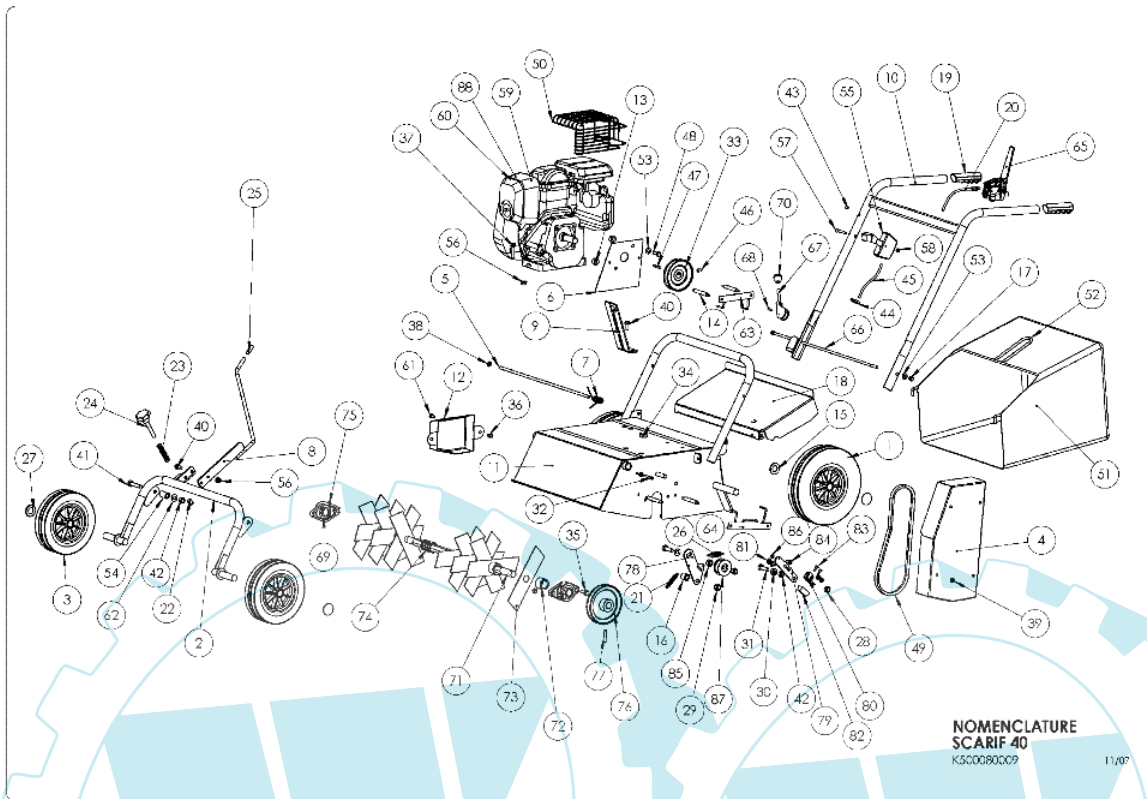

SR 40 R45 - Komplett ersatzteilzeichnung

Bild Nr.	Anz.	Teilenummer	Beschreibung	Technische Nachricht
1	2	KV9067	Rad	
2	1	KV100200	Vorn achse	
3	2	KV9066	Rad	
4	1	KV100192	Riemendeckel	
5	1	KV100216	Achse	
6	1	KV100194	Deckel	
7	1	KV6393	Feder	
8	1	KV100175	Abheber	
9	1	KV100182	Halter	
10	1	KV100220	Handgriff	
11	1	KV100215A	Deckel	
12	1	KV100196	Deckel	
13	2	KV100154A	Distanzstück	
14	4	KV100162	Achse	
15	2	KV100025	Scheibe	
16	1	KV100161	Distanzstück	
17	5	KV3774	Mutter	
18	1	KV100218A	Deckel	
19	2	KV100054	Grip	
20	1	KVK308020010	Griff+Kabel	
20	1	KVK308020009	Kabel	
21	1	KV100246	Feder	
22	1	KV100244	Deckel	
23	1	KV100245	Feder	
24	1	KV100242	Schraube	
25	1	KV100243	Deckel	
26	1	KV6390A	Feder	
27	4	KV100023	Deckel	
28	1	KV1297	Mutter	
29	1	KV2484	Mutter	
30	1	KV100160	Distanzstück	
31	2	KV880	Schraube	
32	1	KV6392	Schraube	
33	1	KV100169	Riemenscheibe	
34	4	KV4822	Mutter	
35	4	KV100278	Schraube	
36	1	KV4633	Mutter	
37	4	KV100266	Schraube	
38	2	KV100260	Scheibe	
39	12	KV100008	Mutter	
40	4	KV100019	Schraube	
41	2	KV6041	Schraube	
42	4	KV709	Mutter	
43	1	KV100021	Deckel	
44	3	KV4778	Ring	
45	1	KV4563	Gaskabel	
46	1	KV421	Schraube	
47	1	KV4526	Federstecker	
48	2	KV3817	Schraube	
49	1	KV100241	Riemen	
50	1	KV9045	Schultz	
51	1	KV9046	Ersatzsack	
52	1	KV9060	Vorderrahmen	
53	2	KV2014	Scheibe	
54	2	KV6016	Distanzstück	
55	1	KV9008	Gashebel	
56	2	KV100020	Mutter	
57	1	KV100022	Schraube	
58	1	KV4265	Mutter	
59		-	Nicht verfügbar für diesen produkt	
60		-	Nicht verfügbar für diesen produkt	
61	2	KV100009	Schraube	
62	4	KV1997	Scheibe	
63	1	KV100314	Platte	
64	1	KV100313	Platte	
65	1	KVK307010018	Hebel	
66	1	KV100249	Achse	
67	1	KV100178	Hebel	
68	1	KV9062	Federstecker	
69	2	KV100311	Lager	
70	1	KV3585	Kugel	
71	1	KV100150	Achse	
72	16	KV100157A	Distanzstück	
73	16	KV100164	Messer	
74	1	KV100247	Feder	
75	2	KV100171	Lager	