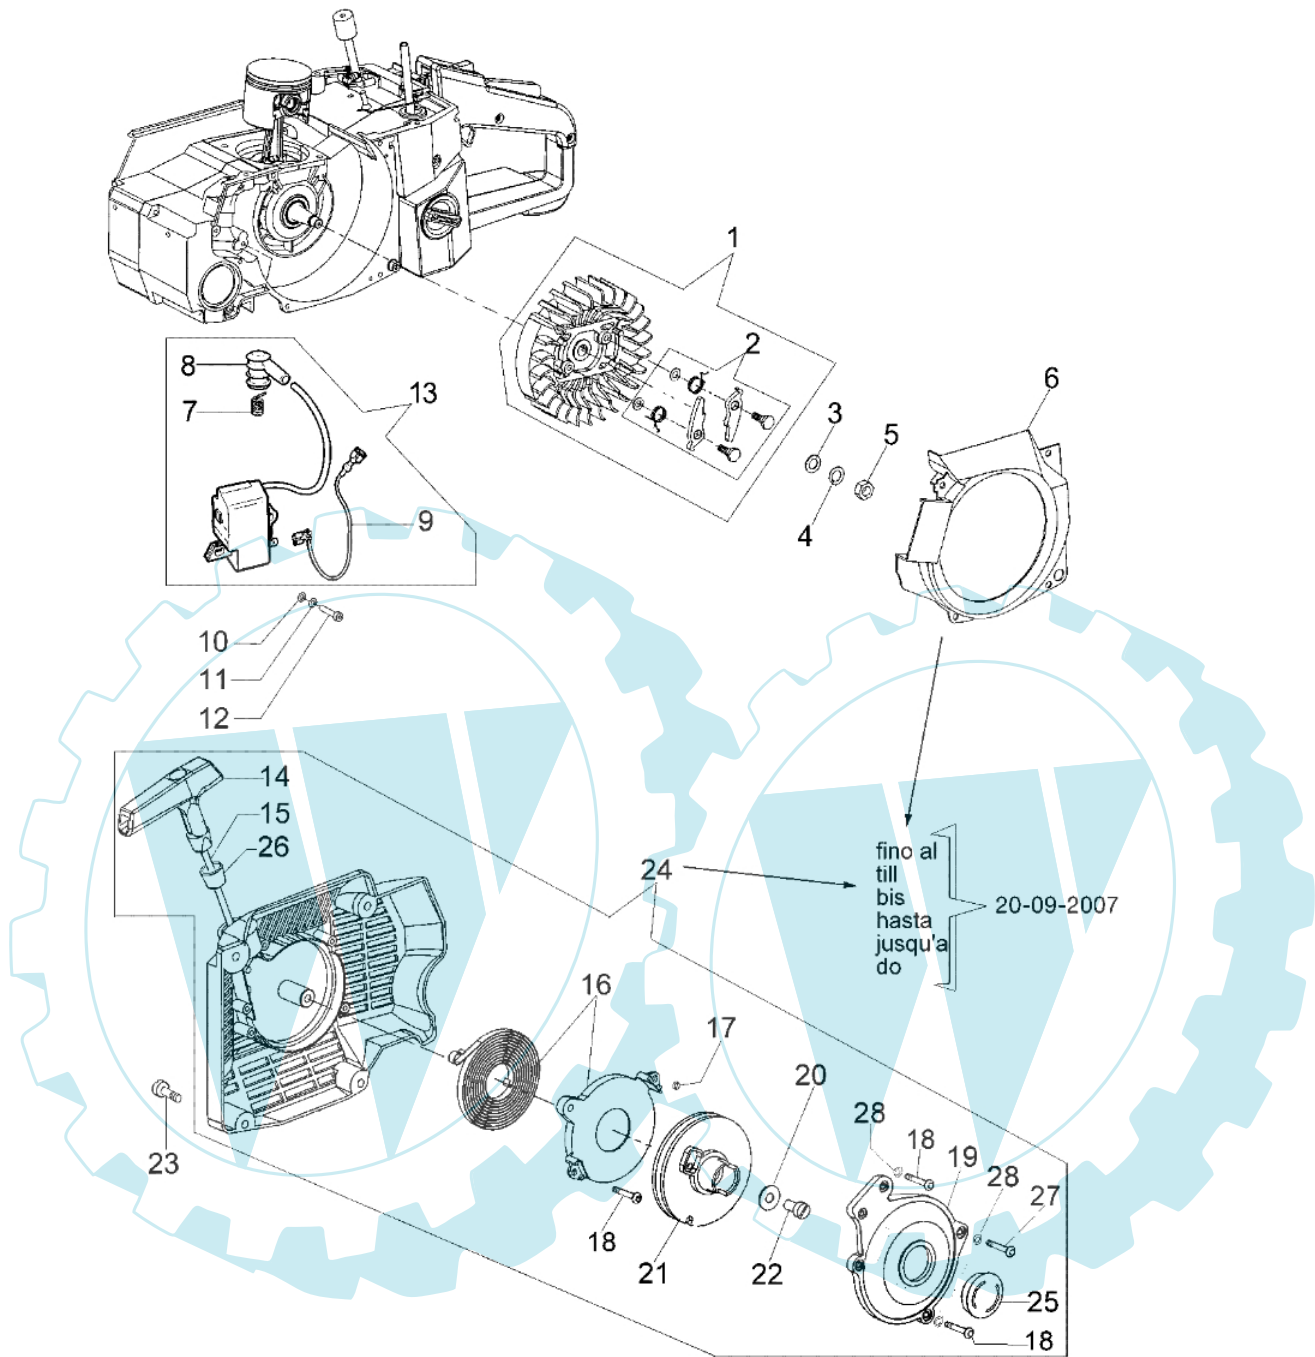

983 TTA - Zündanlage

Bild Nr.	Anz.	Teilenummer	Beschreibung	Technische Nachricht
1	1	52010326R	Schwungrad	
2	2	52012027	Sperrklinkekit	
3	1	005000361	Scheibe	
4	1	3833080	Scheibe	
5	1	004000142	Mutter	
6	1	097000019C	Flansch	
7	1	094600169	Zuendkerze	
8	1	094600097A	Zundkerzenstecker	
9	1	52010497R	Kabel	
10	2	3916004	Scheibe	
11	2	006000315	Scheibe	
12	2	094000227	Schraube	
13	1	52010320AR	Zündspule	
14	1	50140060	Handgriff	
15	1	098000079R	Starterseil	
16	1	098000060AR	Feder	BT7-036-09/07
17	1	52010404	Distanzstück	BT7-036-09/07
18	6	3960017AR	Schraube	BT7-036-09/07
19	1	50140055	Deckel	
20	1	3918006	Scheibe	
21	1	52010439B	Scheibe	BT7-036-09/07
22	1	3908036	Schraube	
23	4	097000092A	Schraube	
24	1	52012047AR	Starter komplet	BT7-036-09/07
25	1	52010410	Stopfen	BT7-036-09/07
26	1	50140056	Deckel	
27	1	3960116	Schraube	BT7-036-09/07
28	5	3819005	Scheibe	BT7-036-09/07
29	1	52010495A	Kit Starter	BT7-036-09/07
30	1	52012118AR	Startfeder	BT7-036-09/07
31	1	52010485AR	Seilrolle	BT7-036-09/07
32	1	52010489R	Stopfen	BT7-036-09/07
33	1	52010484R	Flansch	BT7-036-09/07

983 TTA - Luftfilter

Bild Nr.	Anz.	Teilenummer	Beschreibung	Technische Nachricht
1	1	52012024B	Flansch	
2	2	330000010	O-ring	
3	1	018600125R	Luft filter	
4	1	018600056AR	Luft filter	
5	3	3802002A	Schraube	
6	1	3049007	O-ring	
7	1	52010014B	Filtergehäuse	
8	1	52010451R	Luft filter	
9	1	015000100	Rohr	
10	1	018600090A	Dichtung	
11	1	52010059	Dichtung	
12	1	52010016	Kupplungsschutz	
13	3	072700182	Schraube	
14	3	3833073	Scheibe	
15	1	52010132	Platte	
16	1	094500497	Schalter	
17	1	097000121A	Kabel	
18	1	099900397	Mutter	
19	1	004000438	Schild	
20	1	52012004A	Deckel	
21	1	52010060	Dichtung	
22	1	52010041	Knopf	
23	1	52010018A	Deckel	
24	1	093000468A	Schraube	