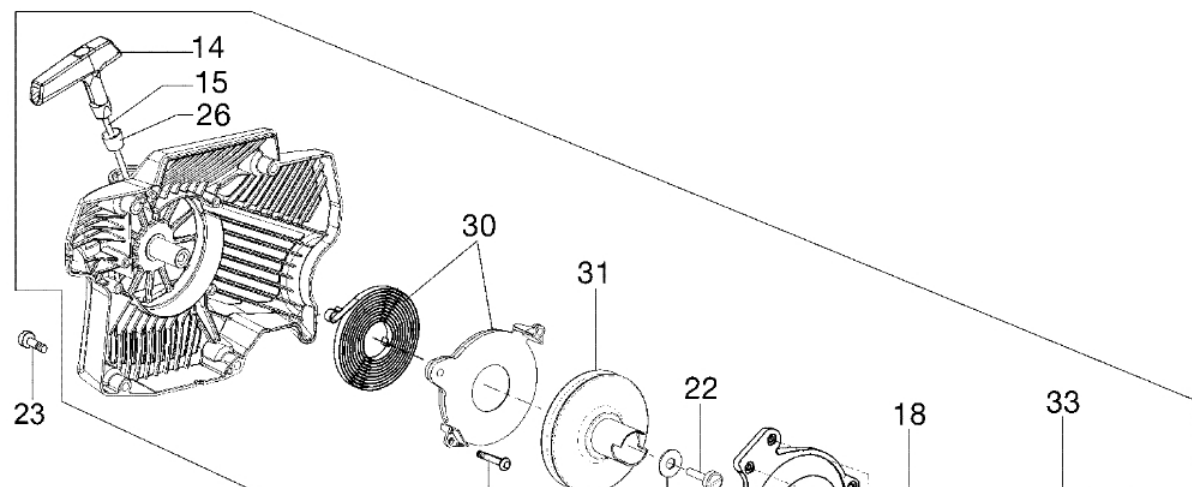

983 TTA - Zündanlage

Bild Nr.	Anz.	Teilenummer	Beschreibung	Technische Nachricht
1	1	52010326R	Schwungrad	
2	2	52012027	Sperrklinkekit	
3	1	005000361	Scheibe	
4	1	3833080	Scheibe	
5	1	004000142	Mutter	
6	1	097000019C	Flansch	
7	1	094600169	Zuendkerze	
8	1	094600097A	Zundkerzenstecker	
9	1	52010497R	Kabel	
10	2	3916004	Scheibe	
11	2	006000315	Scheibe	
12	2	094000227	Schraube	
13	1	52010320AR	Zündspule	
14	1	50140060	Handgriff	
15	1	098000079R	Starterseil	
16	1	098000060AR	Feder	BT7-036-09/07
17	1	52010404	Distanzstück	BT7-036-09/07
18	6	3960017AR	Schraube	BT7-036-09/07
19	1	50140055	Deckel	
20	1	3918006	Scheibe	
21	1	52010439B	Scheibe	BT7-036-09/07
22	1	3908036	Schraube	
23	4	097000092A	Schraube	
24	1	52012047AR	Starter komplet	BT7-036-09/07
25	1	52010410	Stopfen	BT7-036-09/07
26	1	50140056	Deckel	
27	1	3960116	Schraube	BT7-036-09/07
28	5	3819005	Scheibe	BT7-036-09/07
29	1	52010495A	Kit Starter	BT7-036-09/07
30	1	52012118AR	Startfeder	BT7-036-09/07
31	1	52010485AR	Seilrolle	BT7-036-09/07
32	1	52010489R	Stopfen	BT7-036-09/07
33	1	52010484R	Flansch	BT7-036-09/07