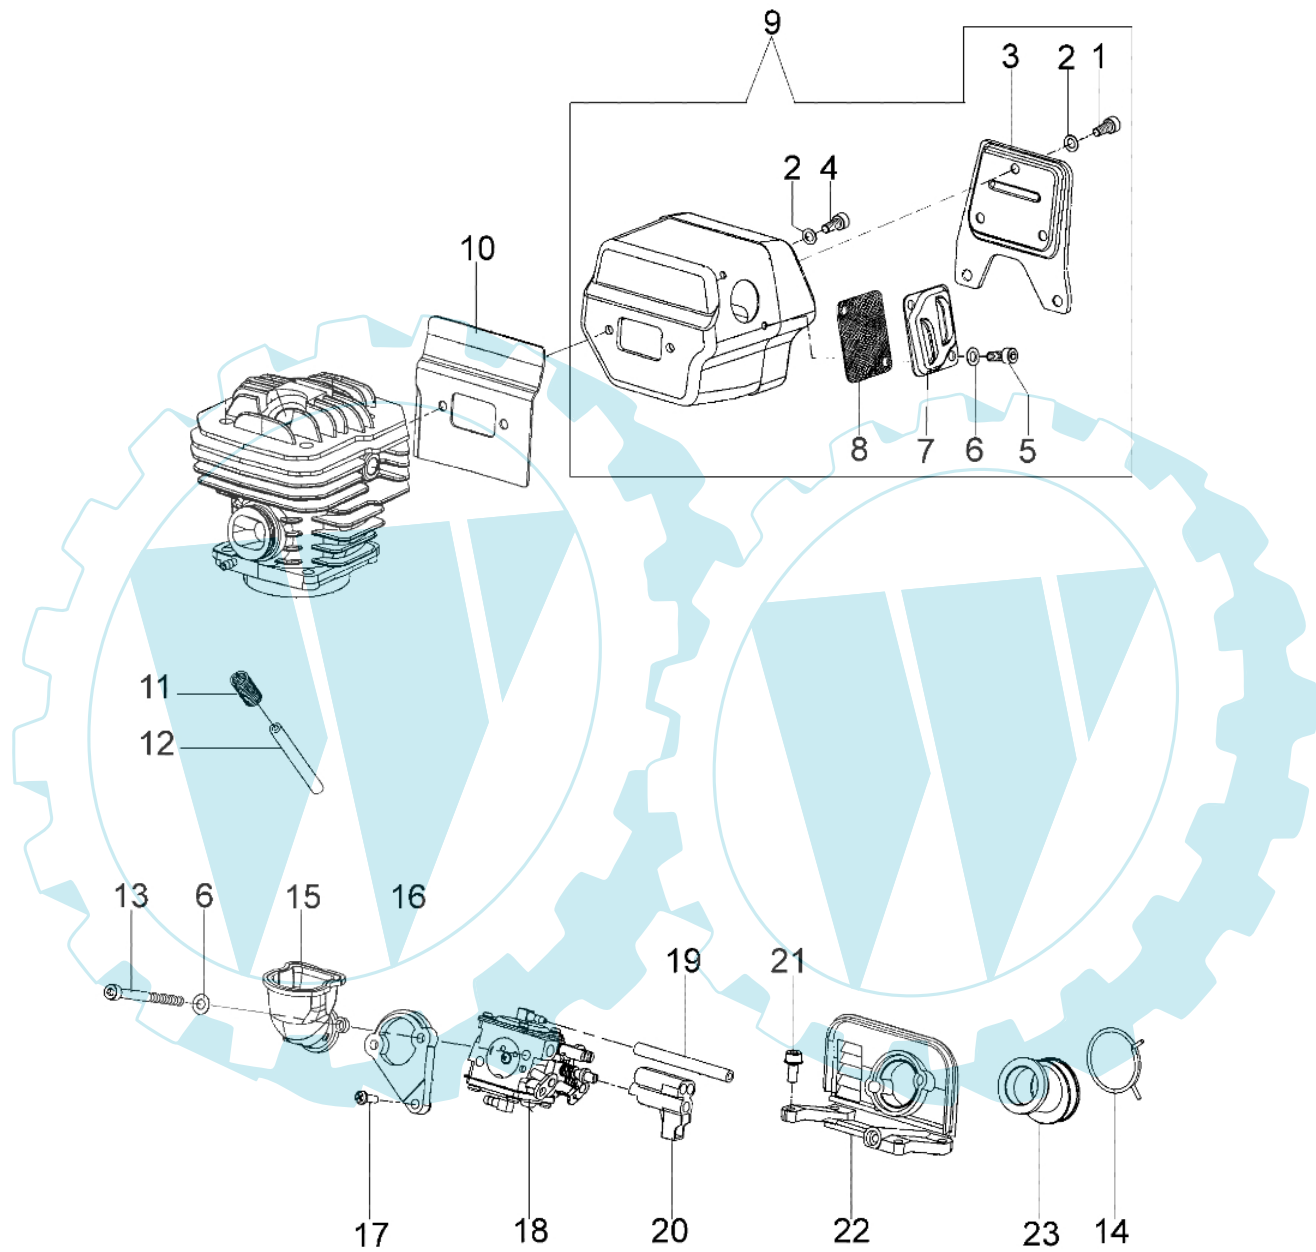

983 TTA - Schalldämpfer

Bild Nr.	Anz.	Teilenummer	Beschreibung	Technische Nachricht
1	1	3801052R	Schraube	
2	5	3033074	Scheibe	
3	1	097000342A	Deckel	
4	2	3801045	Schraube	
5	2	005100913B	Schraube	
6	2	3833073	Scheibe	
7	1	098000133	Deflector	
8	1	098000132	Drahtnetz	
9	1	52010441	Auspuff	
10	1	097000094A	Dichtung	
11	1	52010120	Feder	
12	1	094600126	Rohr	
13	2	61052009B	Schraube	
14	1	097000059A	Feder	
15	1	52010008A	Kollektor	
16	1	097000333	Flansch	
17	1	3960057R	Schraube	
18	1	52012116	Vergaser	
19	1	015000100	Rohr	
20	1	52010189	Flansch	
21	3	097000092A	Schraube	
22	1	098000057	Halter	
23	1	098000010	Kollektor	

983 TTA - Harm 12

Bild Nr.	Anz.	Teilenummer	Beschreibung	Technische Nachricht
0	1	52022001AR	Komplett arm 12	
1	1	52010071	Deckeldisk 12	
2	1	52010177	Schraubekit	
3	1	52010312	Blech	
4	1	52010045	Ring	
5	1	018600235	Flansch	
6	1	52010044	Distanzstück	
7	1	018600019	Welle	
8	2	3806022	Schraube	
9	1	005000343	Scheibe	
10	1	018600236A	Flansch	
11	1	018100029	O-ring	
12	2	3035019	Lager	
13	2	093000020	Scheibe	
14	5	094000251	Mutter	
15	1	52010039	Distanzstück	
16	1	018600004A	Scheibe	
17	1	3918013	Scheibe	
18	1	3806065	Schraube	
19	1	52010305	Platte	
20	10	3806021A	Schraube	
21	1	52010398	Arm	
22	1	52010043	Flansch	
23	1	52010013	Sicherung	
24	1	52010396	Zahnbogen	
25	1	52010430	Riemendeckel	
26	1	52010062A	Knopf	
27	2	3802005A	Schraube	
28	1	52010025A	Halter	
29	2	3801016	Schraube	
30	3	3914010	Mutter	
31	2	50010148R	Mutter	
32	1	52020020	Riemen	
33	1	52010022A	Deckel	
34	9	3833073	Scheibe	
35	1	3806037	Schraube	
36	1	52010211	Schultz	
37	1	52010046	Buchse	
38	1	52010401	Schraube	
39	1	52010036	Riemenspanner	
40	10	3806021A	Schraube	
41	1	3801067	Schraube	
42	1	52010211	Schultz	
43	2	3916008R	Scheibe	
44	1	006000300	Buchse	
45	1	3833080	Scheibe	
46	1	3906019	Schraube	
47	2	3980014	Mutter	