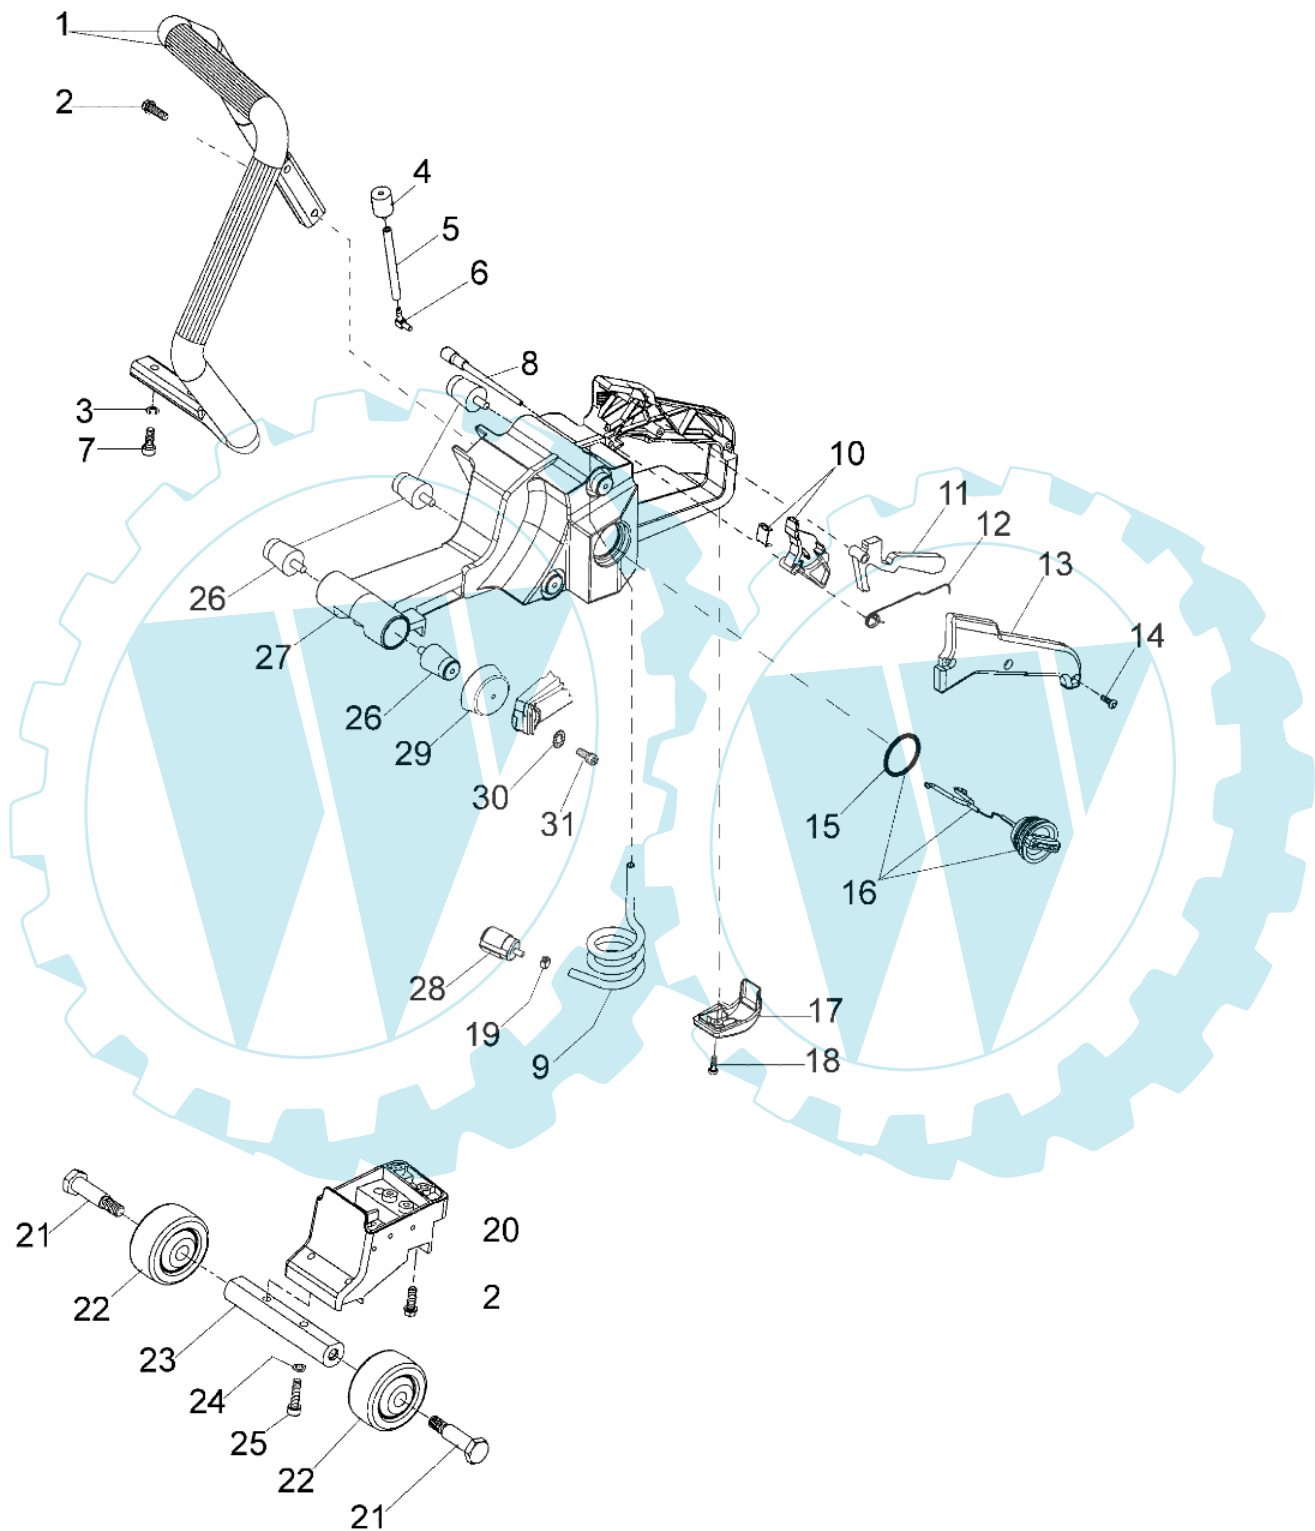

983 TTA - Benzintank

Bild Nr.	Anz.	Teilenummer	Beschreibung	Technische Nachricht
1	1	52010047	Handgriff	
2	2	097000061A	Schraube	
3	1	52010035	Distanzstück	
4	1	52010082	Ventiltank	
5	1	093000448	Rohr	
6	1	018500066	Anschluss	
7	2	3801020	Schraube	
8	1	018500096	Ventilgehäuse	
9	1	50010093	Rohr	
10	1	52010092	Kit starter	
11	1	52010077	Hebel	
12	1	097000028	Feder	
13	1	097000024	Deckel	
14	3	3960040R	Schraube	
15	1	099900090	O-ring	
16	1	52022005	Stopfen	
17	1	52010004	Schultz	
18	1	3960087	Schraube	
19	1	4098377	Schelle	
20	1	52010214	Halter	
21	2	018600197	Stift	
22	2	018600196A	Rad	
23	1	52010253	Halter	
24	2	3072015	Scheibe	
25	2	3801024	Schraube	
26	6	52010066R	Stosdampfer	
27	1	097000485	Komplet tank	
28	1	50010218	Benzinfilter	
29	1	52010496	Halter	
30	1	3033074	Scheibe	
31	1	3801010R	Schraube	

983 TTA - Zündanlage

Bild Nr.	Anz.	Teilenummer	Beschreibung	Technische Nachricht
1	1	52010326R	Schwungrad	
2	2	52012027	Sperrklinkekit	
3	1	005000361	Scheibe	
4	1	3833080	Scheibe	
5	1	004000142	Mutter	
6	1	097000019C	Flansch	
7	1	094600169	Zuendkerze	
8	1	094600097A	Zundkerzenstecker	
9	1	52010497R	Kabel	
10	2	3916004	Scheibe	
11	2	006000315	Scheibe	
12	2	094000227	Schraube	
13	1	52010320AR	Zündspule	
14	1	50140060	Handgriff	
15	1	098000079R	Starterseil	
16	1	098000060AR	Feder	BT7-036-09/07
17	1	52010404	Distanzstück	BT7-036-09/07
18	6	3960017AR	Schraube	BT7-036-09/07
19	1	50140055	Deckel	
20	1	3918006	Scheibe	
21	1	52010439B	Scheibe	BT7-036-09/07
22	1	3908036	Schraube	
23	4	097000092A	Schraube	
24	1	52012047AR	Starter komplet	BT7-036-09/07
25	1	52010410	Stopfen	BT7-036-09/07
26	1	50140056	Deckel	
27	1	3960116	Schraube	BT7-036-09/07
28	5	3819005	Scheibe	BT7-036-09/07
29	1	52010495A	Kit Starter	BT7-036-09/07
30	1	52012118AR	Startfeder	BT7-036-09/07
31	1	52010485AR	Seilrolle	BT7-036-09/07
32	1	52010489R	Stopfen	BT7-036-09/07
33	1	52010484R	Flansch	BT7-036-09/07