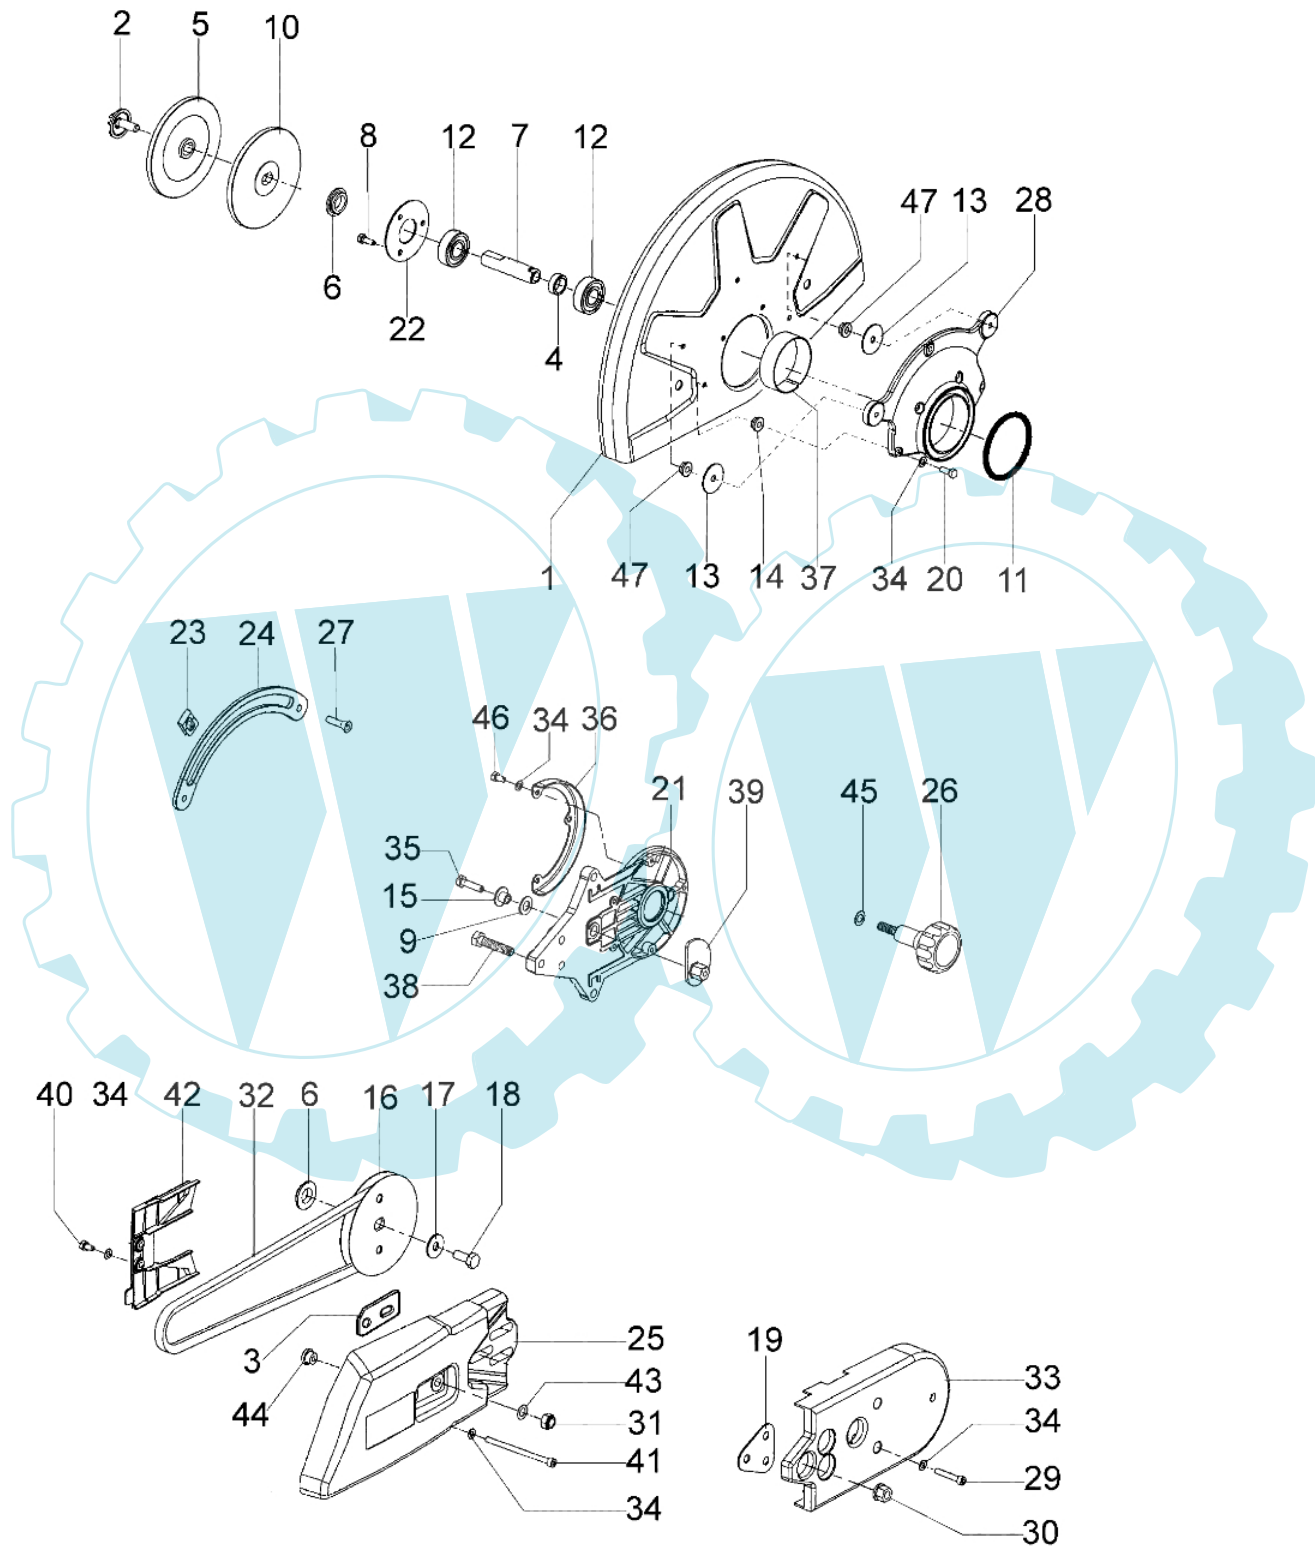

983 TTA - Harm 14

Bild Nr.	Anz.	Teilenummer	Beschreibung	Technische Nachricht
0	1	52012006AR	Komplett arm 14	
1	1	52010026	Deckeldisk 14	
2	1	52010177	Schraubekit	
3	1	52010312	Blech	
4	1	52010045	Ring	
5	1	018600235	Flansch	
6	1	52010044	Distanzstück	
7	1	018600019	Welle	
8	2	3806022	Schraube	
9	1	005000343	Scheibe	
10	1	018600236A	Flansch	
11	1	018100029	O-ring	
12	2	3035019	Lager	
13	2	093000020	Scheibe	
14	5	094000251	Mutter	
15	1	52010039	Distanzstück	
16	1	018600004A	Scheibe	
17	1	3918013	Scheibe	
18	1	3806065	Schraube	
19	1	52010305	Platte	
20	10	3806021A	Schraube	
21	1	52010398	Arm	
22	1	52010043	Flansch	
23	1	52010013	Sicherung	
24	1	52010396	Zahnbogen	
25	1	52010430	Riemendeckel	
26	1	52010062A	Knopf	
27	2	3802005A	Schraube	
28	1	52010025A	Halter	
29	2	3801016	Schraube	
30	3	3914010	Mutter	
31	2	50010148R	Mutter	
32	1	52020020	Riemen	
33	1	52010022A	Deckel	
34	9	3833073	Scheibe	
35	1	3806037	Schraube	
36	1	52010211	Schultz	
37	1	52010046	Buchse	
38	1	52010401	Schraube	
39	1	52010036	Riemenspanner	
40	10	3806021A	Schraube	
41	1	3801067	Schraube	
42	1	52010023	Schultz	
43	2	3916008R	Scheibe	
44	1	006000300	Buchse	
45	1	3833080	Scheibe	
46	1	3906019	Schraube	
47	2	3980014	Mutter	