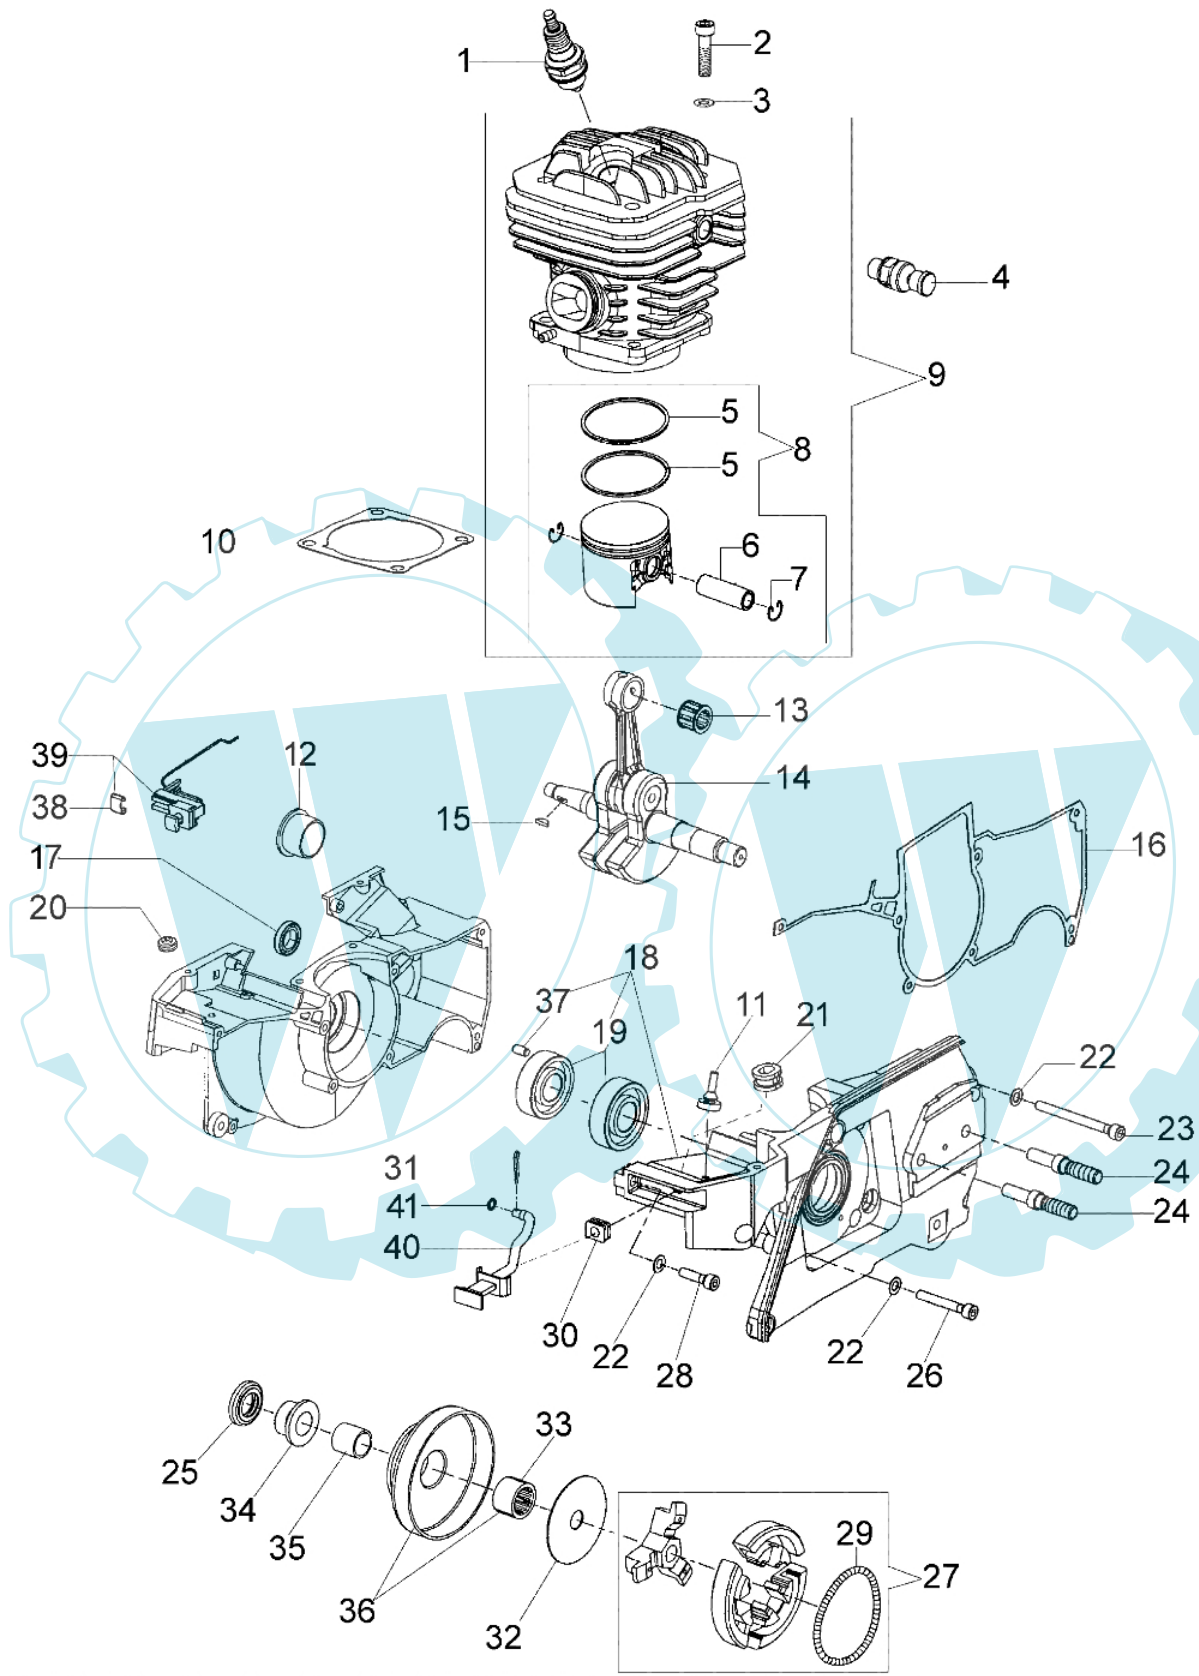

983 TTA - Motor

Bild Nr.	Anz.	Teilenummer	Beschreibung	Technische Nachricht
1	1	3055101	Kundkerze	
2	4	005100906A	Schraube	
3	4	3833076	Scheibe	
4	1	50010215	Dekompressor	
5	2	098000004R	Kolbenring Ø52	
6	1	094500007	Kolben ring	
7	2	007201198	Ring	
8	1	098000033B	Kolben komplet Ø52	
9	1	50102012D	Zylinder	
10	1	52010458R	Dichtung	
11	1	099900268A	Sicherung	
12	1	52022079R	Stopfen	
13	1	006000010	Lager	
14	1	098000001	Kurbelwelle	
15	1	094500028R	Keil	
16	1	097000009A	Dichtung	
17	1	094500004R	Kobelring	
18	1	52012112A	Motorgehäuse	
19	2	099900006	Lager	
20	1	099900110	Buchse	
21	1	098000313	Buchse	
22	7	3833073	Scheibe	
23	2	006100303	Schraube	
24	2	097000080BR	Stiftschraube	
25	1	099900014R	Kobelring	
26	4	3801015	Schraube	
27	1	097000132R	Kupplung	
28	1	005100987	Schraube	
29	1	097000098	Feder	
30	1	097000057	Buchse	
31	1	006000102	Splint	
32	1	097000097	Scheibe	
33	1	52010030	Lager	
34	1	52010035	Distanzstück	
35	1	52010034	Buchse	
36	1	52010029AR	Kettenrad	
37	2	3023008R	Stift	
38	1	52010134	Blech	
39	1	52012044	Stange	
40	1	52010078	Starterhebel	
41	1	3049030	O-ring	

983 TTA - Schalldämpfer

Bild Nr.	Anz.	Teilenummer	Beschreibung	Technische Nachricht
1	1	3801052R	Schraube	
2	5	3033074	Scheibe	
3	1	097000342A	Deckel	
4	2	3801045	Schraube	
5	2	005100913B	Schraube	
6	2	3833073	Scheibe	
7	1	098000133	Deflector	
8	1	098000132	Drahtnetz	
9	1	52010441	Auspuff	
10	1	097000094A	Dichtung	
11	1	52010120	Feder	
12	1	094600126	Rohr	
13	2	61052009B	Schraube	
14	1	097000059A	Feder	
15	1	52010008A	Kollektor	
16	1	097000333	Flansch	
17	1	3960057R	Schraube	
18	1	52012116	Vergaser	
19	1	015000100	Rohr	
20	1	52010189	Flansch	
21	3	097000092A	Schraube	
22	1	098000057	Halter	
23	1	098000010	Kollektor	