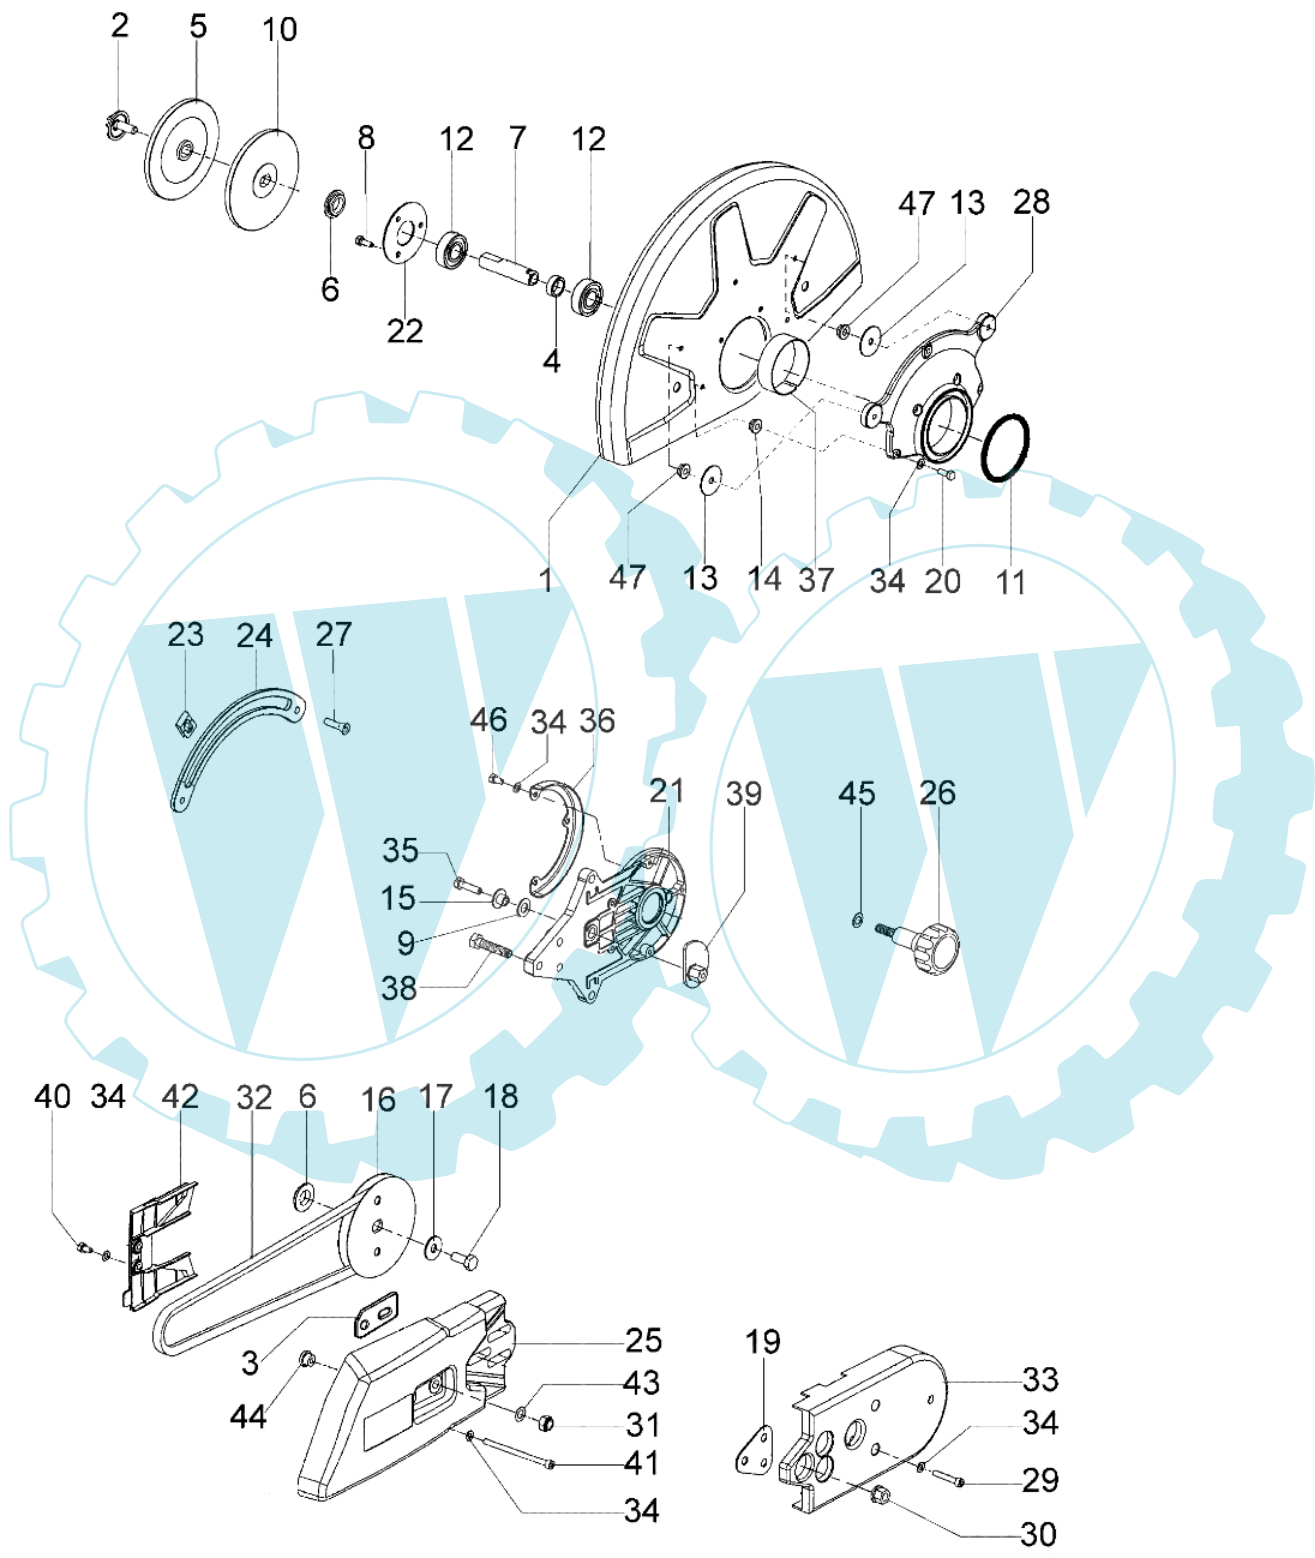

983 TTA - Harm 12

Bild Nr.	Anz.	Teilenummer	Beschreibung	Technische Nachricht
0	1	52022001AR	Komplett arm 12	
1	1	52010071	Deckeldisk 12	
2	1	52010177	Schraubekit	
3	1	52010312	Blech	
4	1	52010045	Ring	
5	1	018600235	Flansch	
6	1	52010044	Distanzstück	
7	1	018600019	Welle	
8	2	3806022	Schraube	
9	1	005000343	Scheibe	
10	1	018600236A	Flansch	
11	1	018100029	O-ring	
12	2	3035019	Lager	
13	2	093000020	Scheibe	
14	5	094000251	Mutter	
15	1	52010039	Distanzstück	
16	1	018600004A	Scheibe	
17	1	3918013	Scheibe	
18	1	3806065	Schraube	
19	1	52010305	Platte	
20	10	3806021A	Schraube	
21	1	52010398	Arm	
22	1	52010043	Flansch	
23	1	52010013	Sicherung	
24	1	52010396	Zahnbogen	
25	1	52010430	Riemendeckel	
26	1	52010062A	Knopf	
27	2	3802005A	Schraube	
28	1	52010025A	Halter	
29	2	3801016	Schraube	
30	3	3914010	Mutter	
31	2	50010148R	Mutter	
32	1	52020020	Riemen	
33	1	52010022A	Deckel	
34	9	3833073	Scheibe	
35	1	3806037	Schraube	
36	1	52010211	Schultz	
37	1	52010046	Buchse	
38	1	52010401	Schraube	
39	1	52010036	Riemenspanner	
40	10	3806021A	Schraube	
41	1	3801067	Schraube	
42	1	52010211	Schultz	
43	2	3916008R	Scheibe	
44	1	006000300	Buchse	
45	1	3833080	Scheibe	
46	1	3906019	Schraube	
47	2	3980014	Mutter	