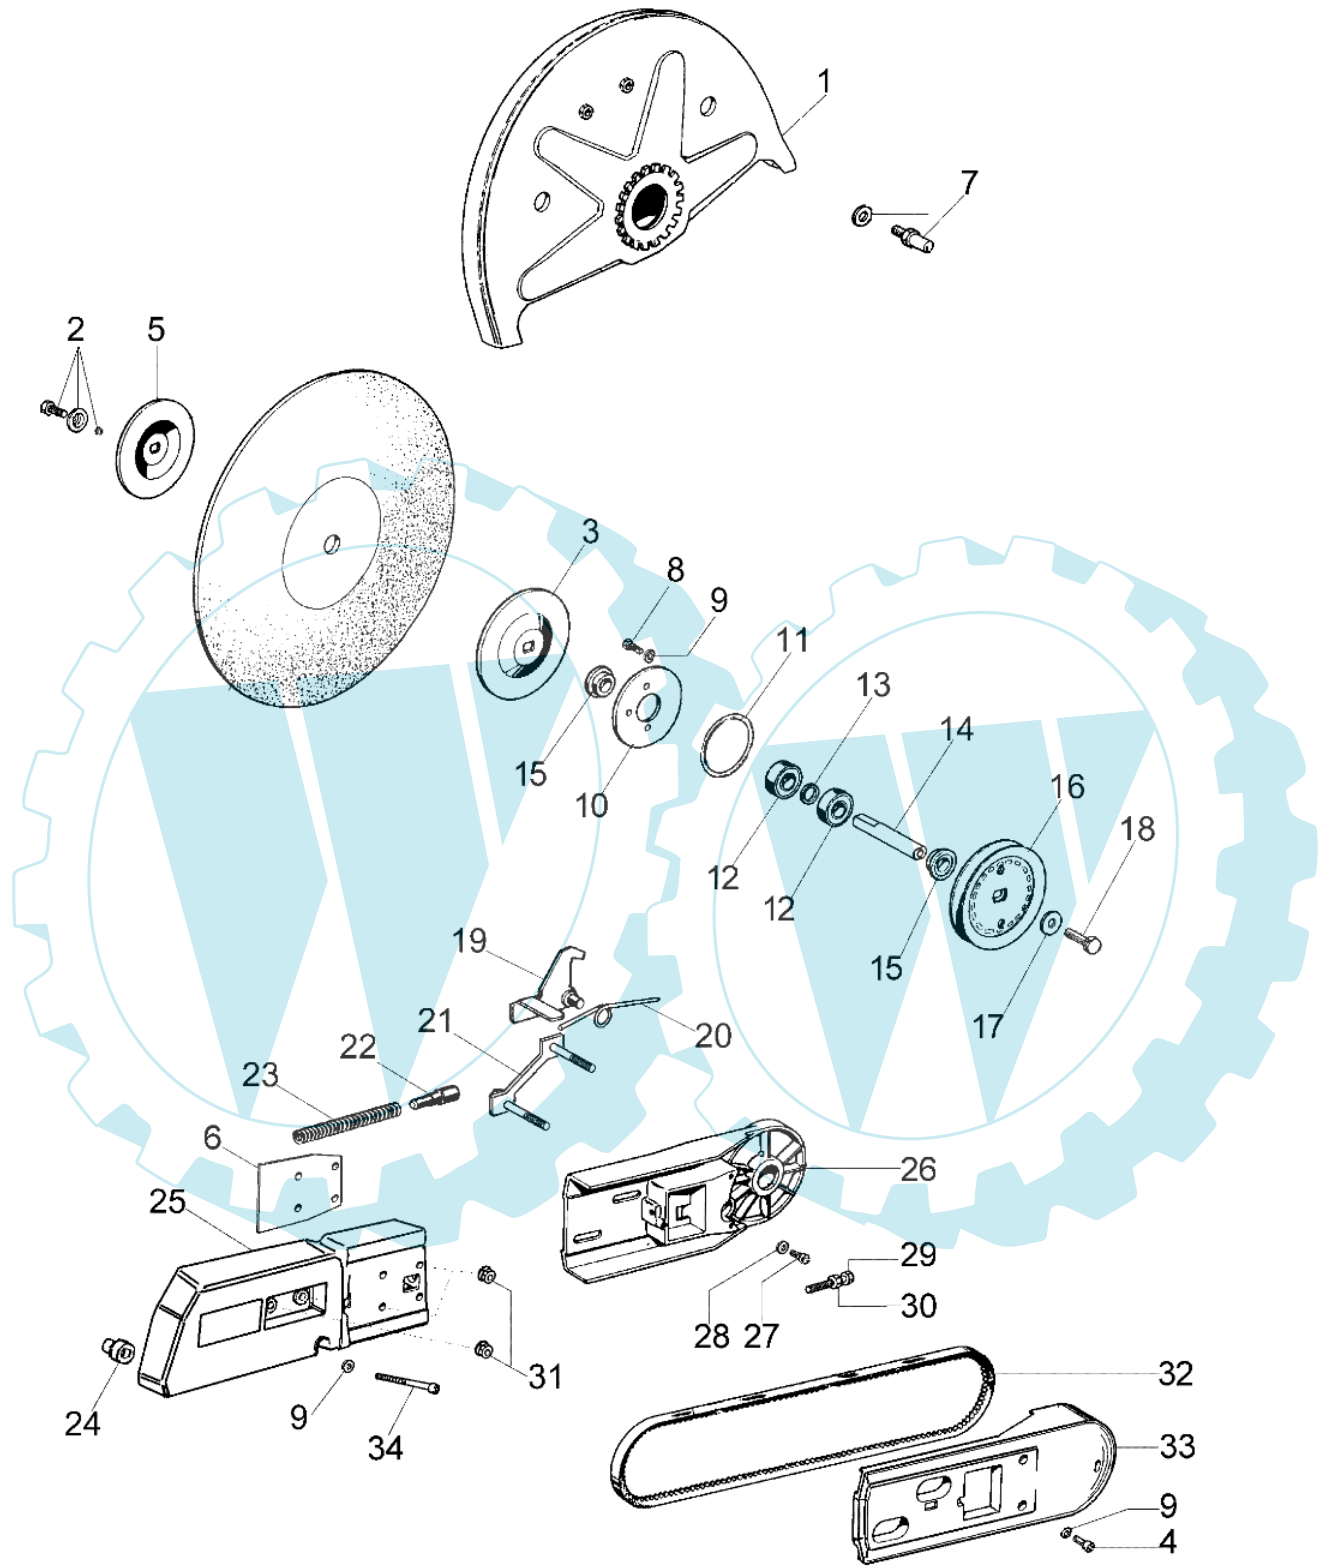

983 TTA - Harm 16

Bild Nr.	Anz.	Teilenummer	Beschreibung	Technische Nachricht
0	1	52012060R	Komplett arm	
1	1	52010216	Deckeldisk 16	
2	1	52010177	Schraubekit	
3	1	018600236A	Flansch	
4	3	006000624	Schraube	
5	1	018600235	Flansch	
6	1	52010226	Schultz	
7	1	52012110	Stift	
8	4	3806022	Schraube	
9	7	3833073	Scheibe	
10	1	018100012	Flansch	
11	1	018100029	O-ring	
12	1	3035019	Lager	
13	1	018100020	Ring	
14	1	018600019	Welle	
15	1	018600237	Distanzstück	
16	1	018600004A	Scheibe	
17	1	3918013	Scheibe	
18	1	3806065	Schraube	
19	1	018100015	Klinke	
20	1	018100038	Feder	
21	1	018600009	Bride	
22	1	018600015	Stift	
23	1	018600030	Feder	
24	1	006000300	Buchse	
25	1	52010431	Riemendeckel	
26	1	018600001	Arm	
27	1	006000156	Schraube	
28	1	094500034R	Scheibe	
29	1	3806065	Schraube	
30	1	094600112	Mutter	
31	4	50010148R	Mutter	
32	1	018600031	Riemen	
33	1	018600003	Deckel	
34	1	3801067	Schraube	