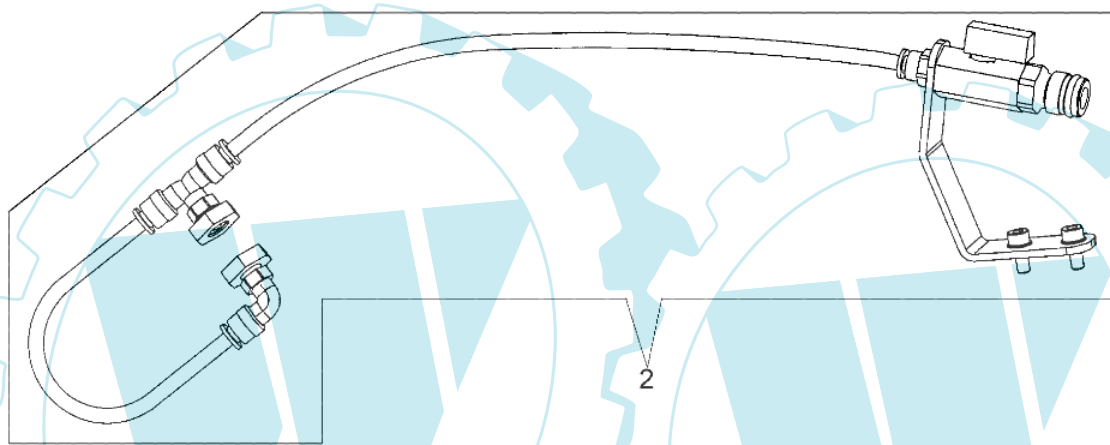

983 TTA - Harm 16

Bild Nr.	Anz.	Teilenummer	Beschreibung	Technische Nachricht
0	1	52012060R	Komplett arm	
1	1	52010216	Deckeldisk 16	
2	1	52010177	Schraubekit	
3	1	018600236A	Flansch	
4	3	006000624	Schraube	
5	1	018600235	Flansch	
6	1	52010226	Schultz	
7	1	52012110	Stift	
8	4	3806022	Schraube	
9	7	3833073	Scheibe	
10	1	018100012	Flansch	
11	1	018100029	O-ring	
12	1	3035019	Lager	
13	1	018100020	Ring	
14	1	018600019	Welle	
15	1	018600237	Distanzstück	
16	1	018600004A	Scheibe	
17	1	3918013	Scheibe	
18	1	3806065	Schraube	
19	1	018100015	Klinke	
20	1	018100038	Feder	
21	1	018600009	Bride	
22	1	018600015	Stift	
23	1	018600030	Feder	
24	1	006000300	Buchse	
25	1	52010431	Riemendeckel	
26	1	018600001	Arm	
27	1	006000156	Schraube	
28	1	094500034R	Scheibe	
29	1	3806065	Schraube	
30	1	094600112	Mutter	
31	4	50010148R	Mutter	
32	1	018600031	Riemen	
33	1	018600003	Deckel	
34	1	3801067	Schraube	

983 TTA - Schneidwerkzeuge

Bild Nr.	Anz.	Teilenummer	Beschreibung	Technische Nachricht
1	1	52012055	Wasseranschluss	
2	1	52010110	Wasseranschluss	
3	1	52012098	Etichettenkit	
3	1	52012101	Etichettenkit	
4	1	4191240	Werkzeugsatz	
5	1	52010173A	Flansch	
6	1	018600032	Trennscheibe 16	
6	1	018600033	Trennscheibe 16	
6	1	52010169	Trennscheibe 12	
6	1	52010170	Trennscheibe 12	
6	1	52010171	Trennscheibe 14	
6	1	52010172	Trennscheibe 14	