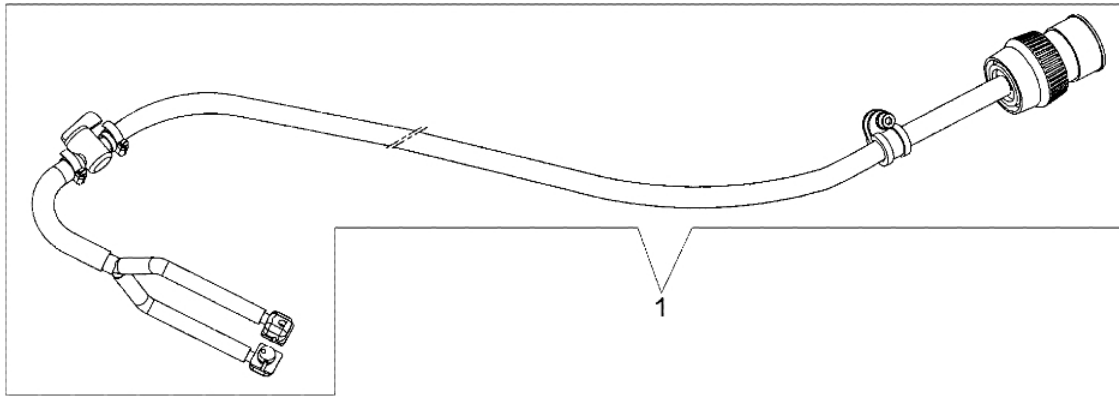

983 TTA - Harm 16

Bild Nr.	Anz.	Teilenummer	Beschreibung	Technische Nachricht
0	1	52012060R	Komplett arm	
1	1	52010216	Deckeldisk 16	
2	1	52010177	Schraubekit	
3	1	018600236A	Flansch	
4	3	006000624	Schraube	
5	1	018600235	Flansch	
6	1	52010226	Schultz	
7	1	52012110	Stift	
8	4	3806022	Schraube	
9	7	3833073	Scheibe	
10	1	018100012	Flansch	
11	1	018100029	O-ring	
12	1	3035019	Lager	
13	1	018100020	Ring	
14	1	018600019	Welle	
15	1	018600237	Distanzstück	
16	1	018600004A	Scheibe	
17	1	3918013	Scheibe	
18	1	3806065	Schraube	
19	1	018100015	Klinke	
20	1	018100038	Feder	
21	1	018600009	Bride	
22	1	018600015	Stift	
23	1	018600030	Feder	
24	1	006000300	Buchse	
25	1	52010431	Riemendeckel	
26	1	018600001	Arm	
27	1	006000156	Schraube	
28	1	094500034R	Scheibe	
29	1	3806065	Schraube	
30	1	094600112	Mutter	
31	4	50010148R	Mutter	
32	1	018600031	Riemen	
33	1	018600003	Deckel	
34	1	3801067	Schraube	

983 TTA - Schneidwerkzeuge

Bild Nr.	Anz.	Teilenummer	Beschreibung	Technische Nachricht
1	1	52012055	Wasseranschluss	
2	1	52010110	Wasseranschluss	
3	1	52012098	Etichettenkit	
3	1	52012101	Etichettenkit	
4	1	4191240	Werkzeugsatz	
5	1	52010173A	Flansch	
6	1	018600032	Trennscheibe 16	
6	1	018600033	Trennscheibe 16	
6	1	52010169	Trennscheibe 12	
6	1	52010170	Trennscheibe 12	
6	1	52010171	Trennscheibe 14	
6	1	52010172	Trennscheibe 14	