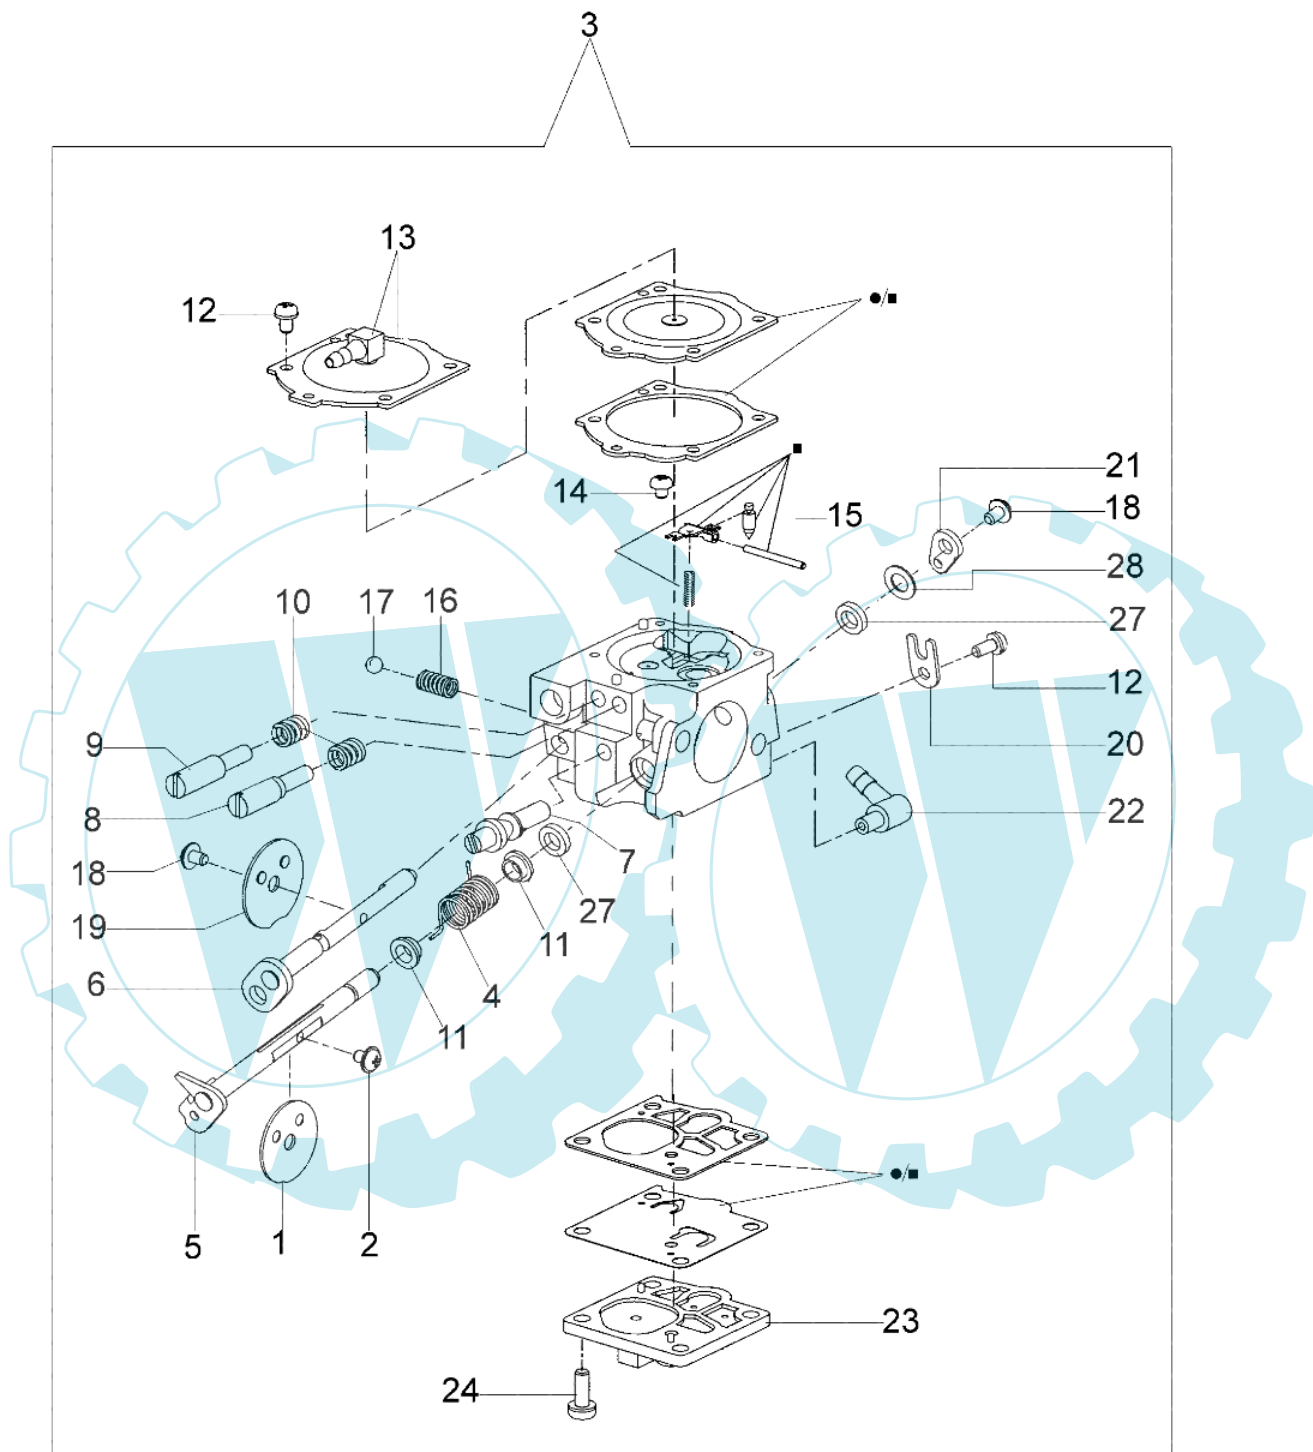

983 TTA - Vergaser

•26 Kit membrane e guarnizioni / Diaphragm and gasket set

▪25 Kit riparazione / Repair kit

Bild Nr.	Anz.	Teilenummer	Beschreibung	Technische Nachricht
1	1	52010019	Klappe	
2	1	380000338	Schraube	
3	1	52012116	Vergaser	
4	1	097000161	Feder	
5	1	097000154	Welle	
6	1	097000155	Welle	
7	1	097000162	Schraube	
8	1	2318761	Schraube L	
9	1	2318762	Schraube H	
10	2	097000223	Feder	
11	2	097000224	Buchse	
12	5	035000162	Schraube	
13	1	52010007	Deckel	
14	1	003300202	Schraube	
15	1	035000169	Achse	
16	1	035000164	Feder	
17	1	006000325	Kugel	
18	1	003300209	Schraube	
19	1	035000151	Klappe	
20	1	035000149	Platte	
21	1	097000160	Hebel	
22	1	003300036	Anschluss	
23	1	097000157	Deckel	
24	4	035000161	Schraube	
25	1	097000220	Reparatur-satz	
26	1	097000221	Vergaser satz	
27	2	380000272	Kobelnring	
28	1	015400153	Scheibe