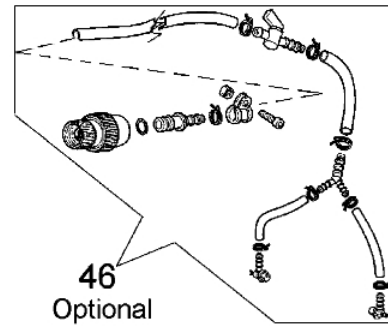

980 TTA - Harm 12

Bild Nr.	Anz.	Teilenummer	Beschreibung	Technische Nachricht
-	1	52012035A	Komplett arm 14	
1	1	5252010071	Deckeldisk 14	
2	1	52010177	Schraubekit	
3	3	3906019	Schraube	
4	1	52010045	Ring	
5	1	018600235	Flansch	
6	2	52010044	Distanzstück	
7	1	018600019	Welle	
8	3	3806022	Schraube	
9	1	005000343	Scheibe	
10	1	018600236A	Flansch	
11	1	018100029	O-ring	
12	2	3035019	Lager	
13	1	52010012	Distanzstück	
14	5	094000251	Mutter	
15	1	52010039	Distanzstück	
16	1	018600004A	Scheibe	
17	1	3918013	Scheibe	
18	1	3806065	Schraube	
19	1	52010305	Platte	
20	10	3806021A	Schraube	
21	1	52010212	Arm	
22	1	52010043	Flansch	
23	1	52010013	Sicherung	
24	1	52010024	Zahnbogen	
25	1	52012005	Riemendeckel	
26	1	52010062	Knopf	
27	2	3906045	Schraube	
28	1	52010025	Halter	
29	2	3801016	Schraube	
30	3	3914010	Mutter	
31	2	50010148R	Mutter	
32	1	018100180	Riemen	
33	1	52010022A	Deckel	
34	9	3833073	Scheibe	
35	1	3806037	Schraube	
36	1	52010211	Schultz	
37	1	52010046	Buchse	
38	3	3806076	Schraube	
39	1	52010036	Riemenspanner	
40	10	3806021A	Schraube	
41	1	3801037	Schraube	
42	1	52010023	Schultz	
43	2	3916008R	Scheibe	
44	1	006000300	Buchse	
45	1	52010104	Kupplungswelle	
46	1	52012055	Wasseranschluss	
47	1	4191240	Werkzeugsatz	
48	1	018600032	Trennscheibe 16	
48	1	018600033	Trennscheibe 16	
48	1	52010169	Trennscheibe 12	
48	1	52010170	Trennscheibe 12	
48	1	52010171	Trennscheibe 14	
48	1	52010172	Trennscheibe 14	
49	1	52010105	Anschluss	
50	1	52010106	Rohr	
51	1	52010107	Gegenmutter	
52	1	52010108	Rohr	
53	1	52010109	Anschluss	
54	1	52010087	Bride	
55	2	3033074	Scheibe	
56	2	006000024	Schraube	
57	1	098000297	Luft filter	
58	1	52010110	Wasseranschluss	
59	1	52010102	Kupplungswelle	
60	1	52010103	Ventil	