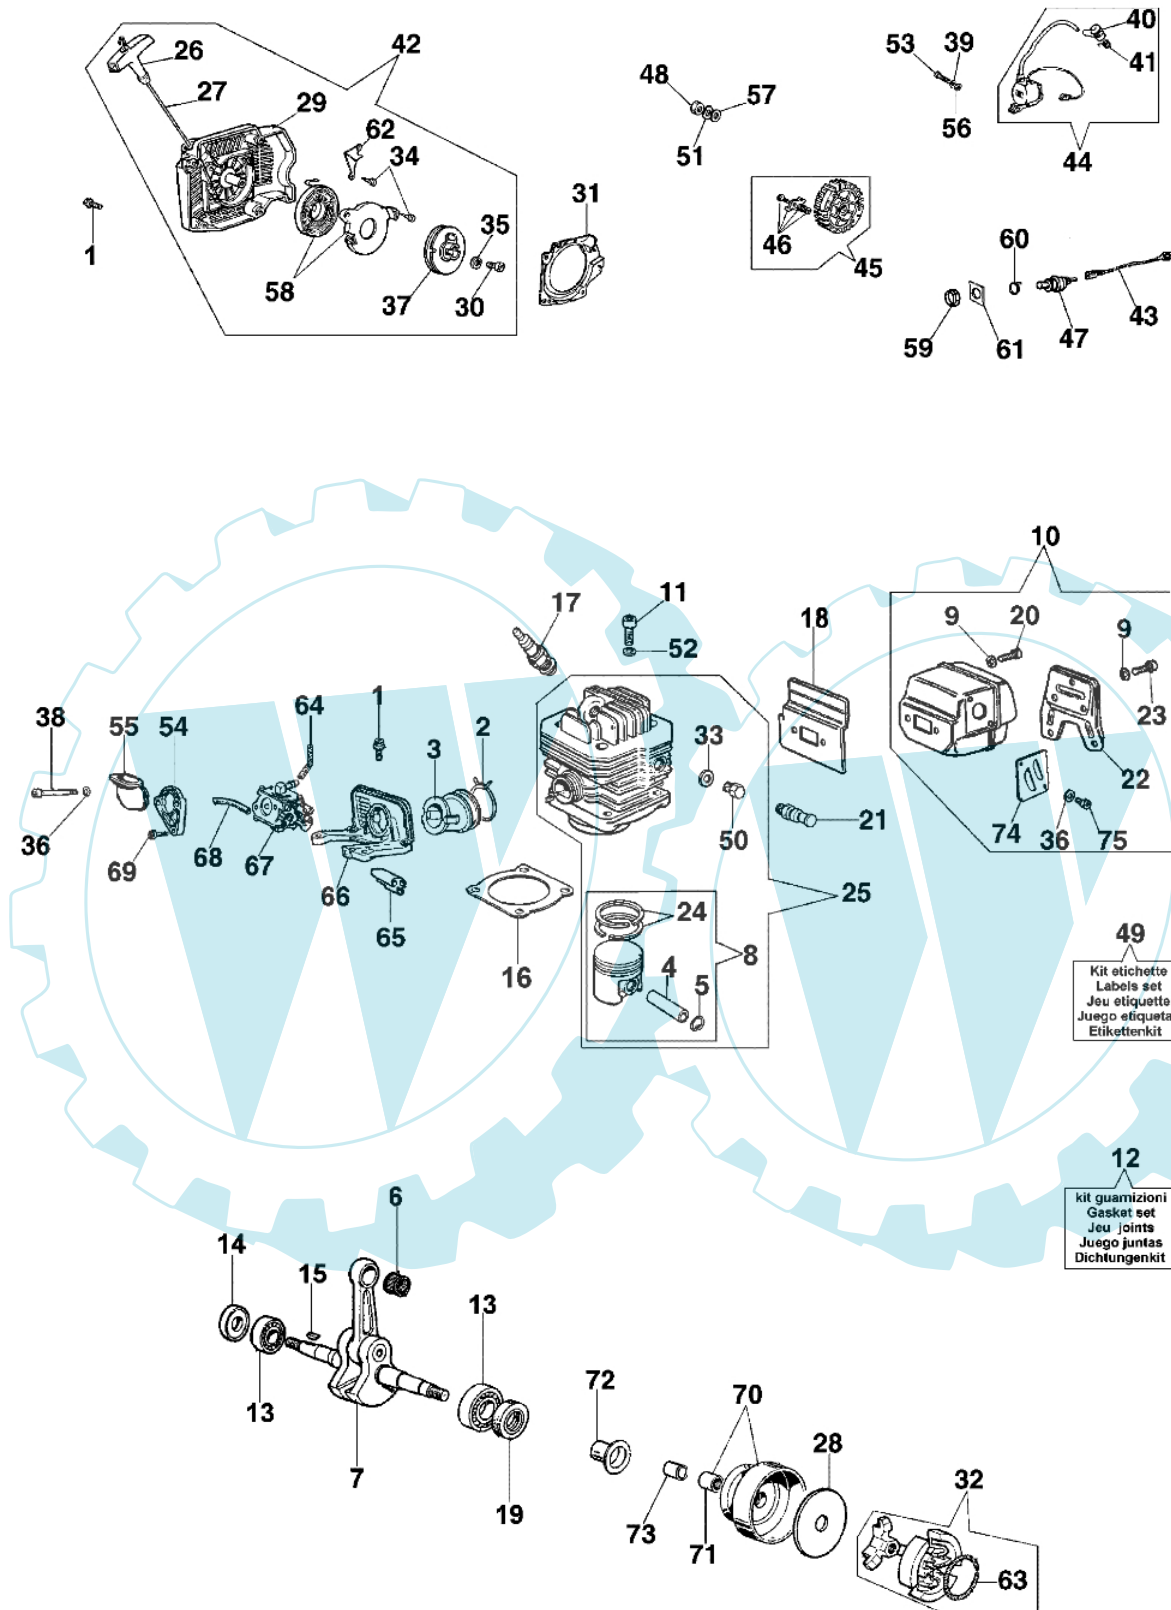

980 TTA - Starter und motor

Bild Nr.	Anz.	Teilenummer	Beschreibung	Technische Nachricht
1	4	097000092A	Schraube	
2	1	097000059A	Feder	
3	1	098000010	Kollektor	
4	1	094500007	Kolben ring	
5	2	007201198	Ring	
6	1	006000010	Lager	
7	1	098000001	Kurbelwelle	
8	1	098000033B	Kolben komplet Ø52	
9	5	3033074	Scheibe	
10	1	52010441	Auspuff	
11	4	3801038	Schraube	
12	1	097000215A	Dichtungen set	
13	2	099900006	Lager	
14	1	094500004R	Kobelring	
15	1	094500028R	Keil	
16	1	52010458R	Dichtung	
17	1	005000019	Zündkerze	
18	1	097000094A	Dichtung	
19	1	099900014R	Kobelring	
20	2	3801045	Schraube	
21	1	52010067	Dekompressor	
22	1	097000342A	Deckel	
23	3	3801052R	Schraube	
24	2	098000004R	Kolbenring Ø52	
25	1	098000073A	Zylinder	
26	1	52010080	Handgriff	
27	1	098000079R	Starterseil	
28	1	097000097	Scheibe	
29	1	52010123A	Gehäuse	
30	1	3908036	Schraube	
31	1	097000019C	Flansch	
32	1	097000132R	Kupplung	
33	1	3078012	Scheibe	
34	4	005400785	Schraube	
35	1	3918006	Scheibe	
36	2	3833073	Scheibe	
37	1	097000041	Scheibe	
38	2	61052009B	Schraube	
39	2	006000315	Scheibe	
40	1	094600097A	Zündkerzenstecker	
41	1	094600169	Zuendkerze	
42	1	52012047AR	Starter komplet	
43	1	097000121A	Kabel	
44	1	52010001	Zündspule	
45	1	52010136AR	Schwungrad	
46	1	52012027	Sperrklinkekit	
47	1	094500497	Schalter	
48	1	004000142	Mutter	
49	1	52012012	Etichettenkit 980tta	
50	1	52010093	Schraube	
51	1	3833080	Scheibe	
52	4	3833076	Scheibe	
53	2	094000227	Schraube	
54	1	097000333	Flansch	
55	1	52010008A	Kollektor	
56	1	3916004	Scheibe	
57	1	005000361	Scheibe	
58	1	098000060AR	Feder	
59	1	099900397	Mutter	
60	1	52010132	Platte	
61	1	004000438	Schild	
62	1	52010180	Deckel	
63	1	004900137B	Feder	
64	1	50010093	Rohr	
65	1	52010189	Flansch	
66	1	098000057	Halter	
67	1	52012116	Vergaser	
68	1	094000215A	Rohr	
69	1	3960057R	Schraube	
70	1	52010029AR	Kettenrad	
71	1	52010030	Lager	
72	1	52010035	Distanzstück	
73	1	52010034	Buchse	
74	1	098000133	Deflector	
75	2	006000251R	Schraube	