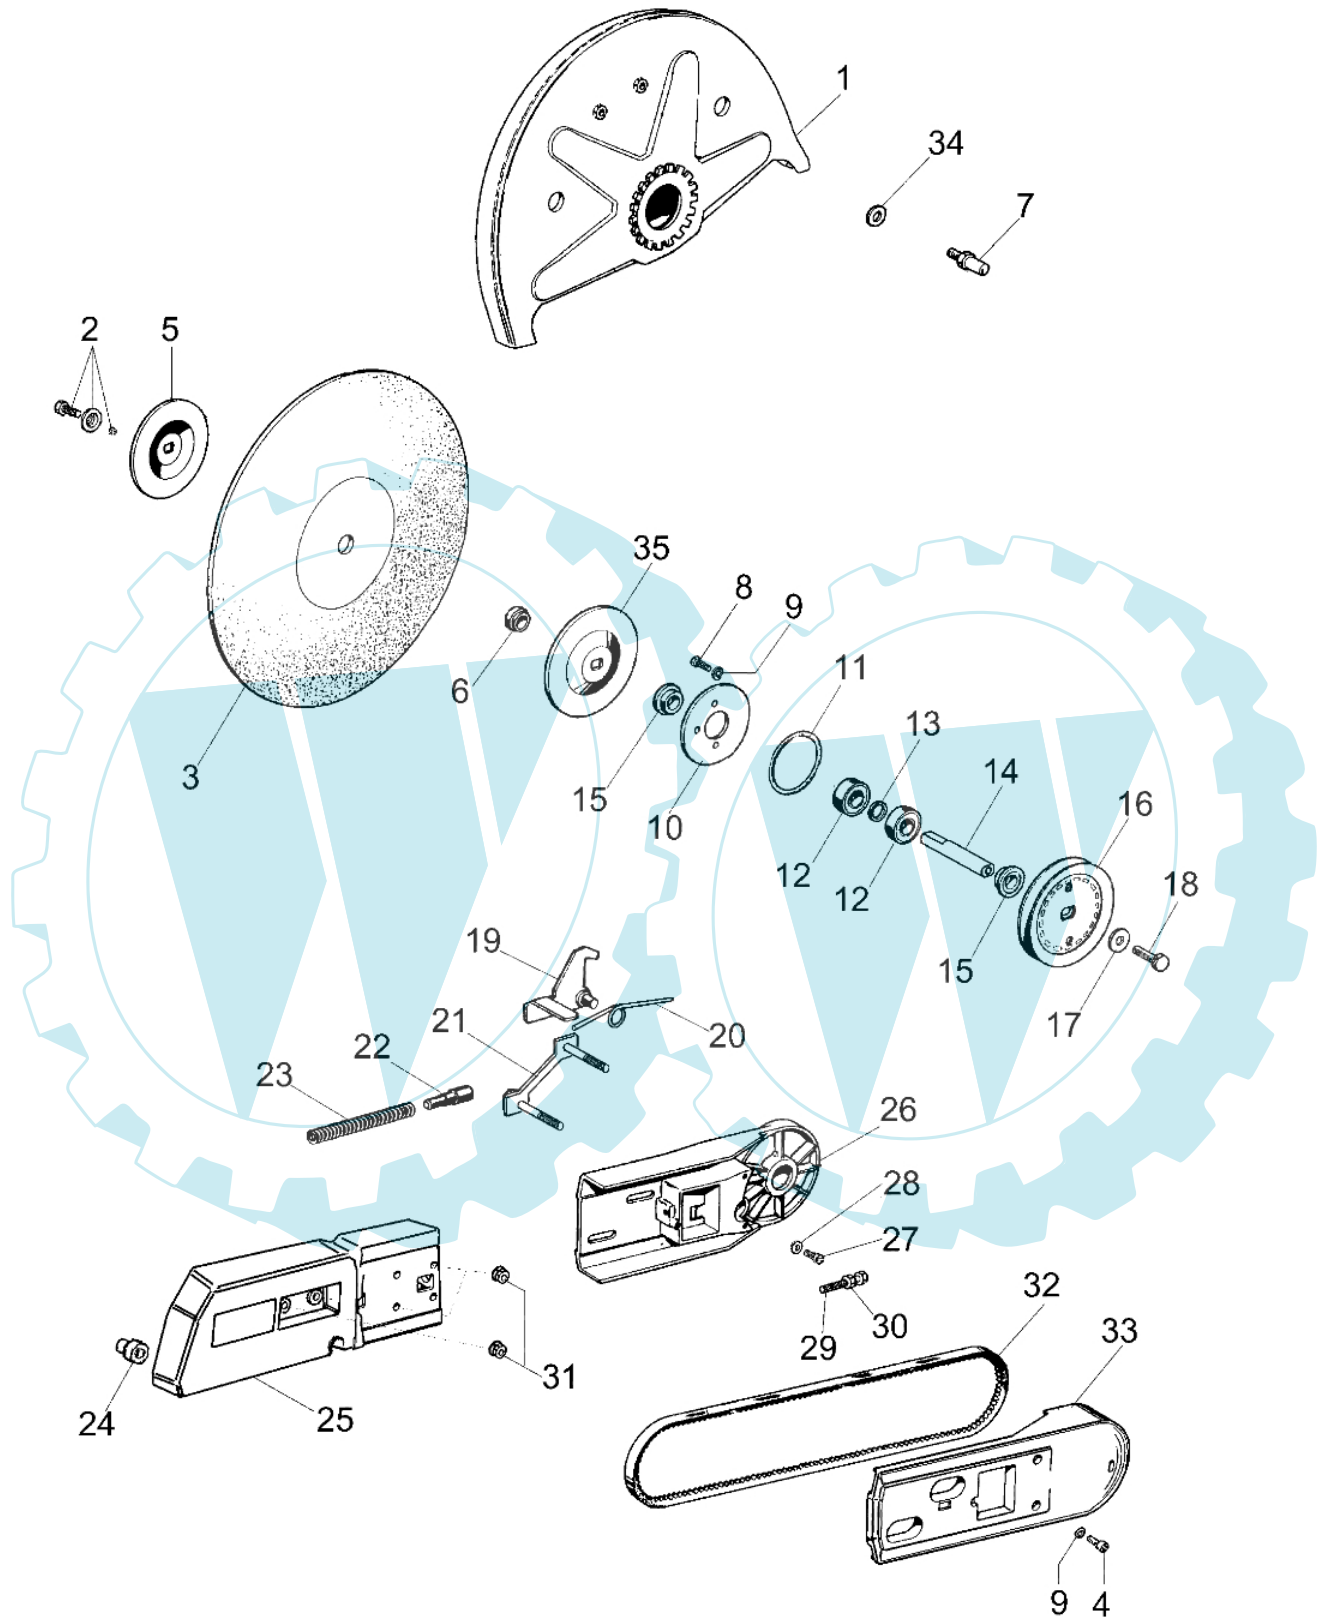

980 TTA - Harm 16

Bild Nr.	Anz.	Teilenummer	Beschreibung	Technische Nachricht
1	1	52010216	Deckeldisk 16	
2	1	52010177	Schraubekit	
3	1	018600032	Trennscheibe 16	
3	1	018600033	Trennscheibe 16	
4	3	006000624	Schraube	
5	1	018600235	Flansch	
6	1	018600017A	Distanzstück	
7	1	018100251	Stift	
8	4	3806022	Schraube	
9	7	3833073	Scheibe	
10	1	018100012	Flansch	
11	1	018100029	O-ring	
12	2	3035019	Lager	
13	1	018100020	Ring	
14	1	018600019	Welle	
15	1	018600237	Distanzstück	
16	1	018600004A	Scheibe	
17	1	3918013	Scheibe	
18	1	3806065	Schraube	
19	1	018100015	Klinke	
20	1	018100038	Feder	
21	1	018600009	Bride	
22	1	018600015	Stift	
23	1	018600030	Feder	
24	1	006000300	Buchse	
25	1	52010316	Riemendeckel	
26	1	018600001	Arm	
27	1	006000156	Schraube	
28	1	094500034R	Scheibe	
29	1	3806065	Schraube	
30	1	094600112	Mutter	
31	4	50010148R	Mutter	
32	1	018600031	Riemen	
33	1	018600003	Deckel	
34	2	3916006	Scheibe	
35	1	018600236A	Flansch	