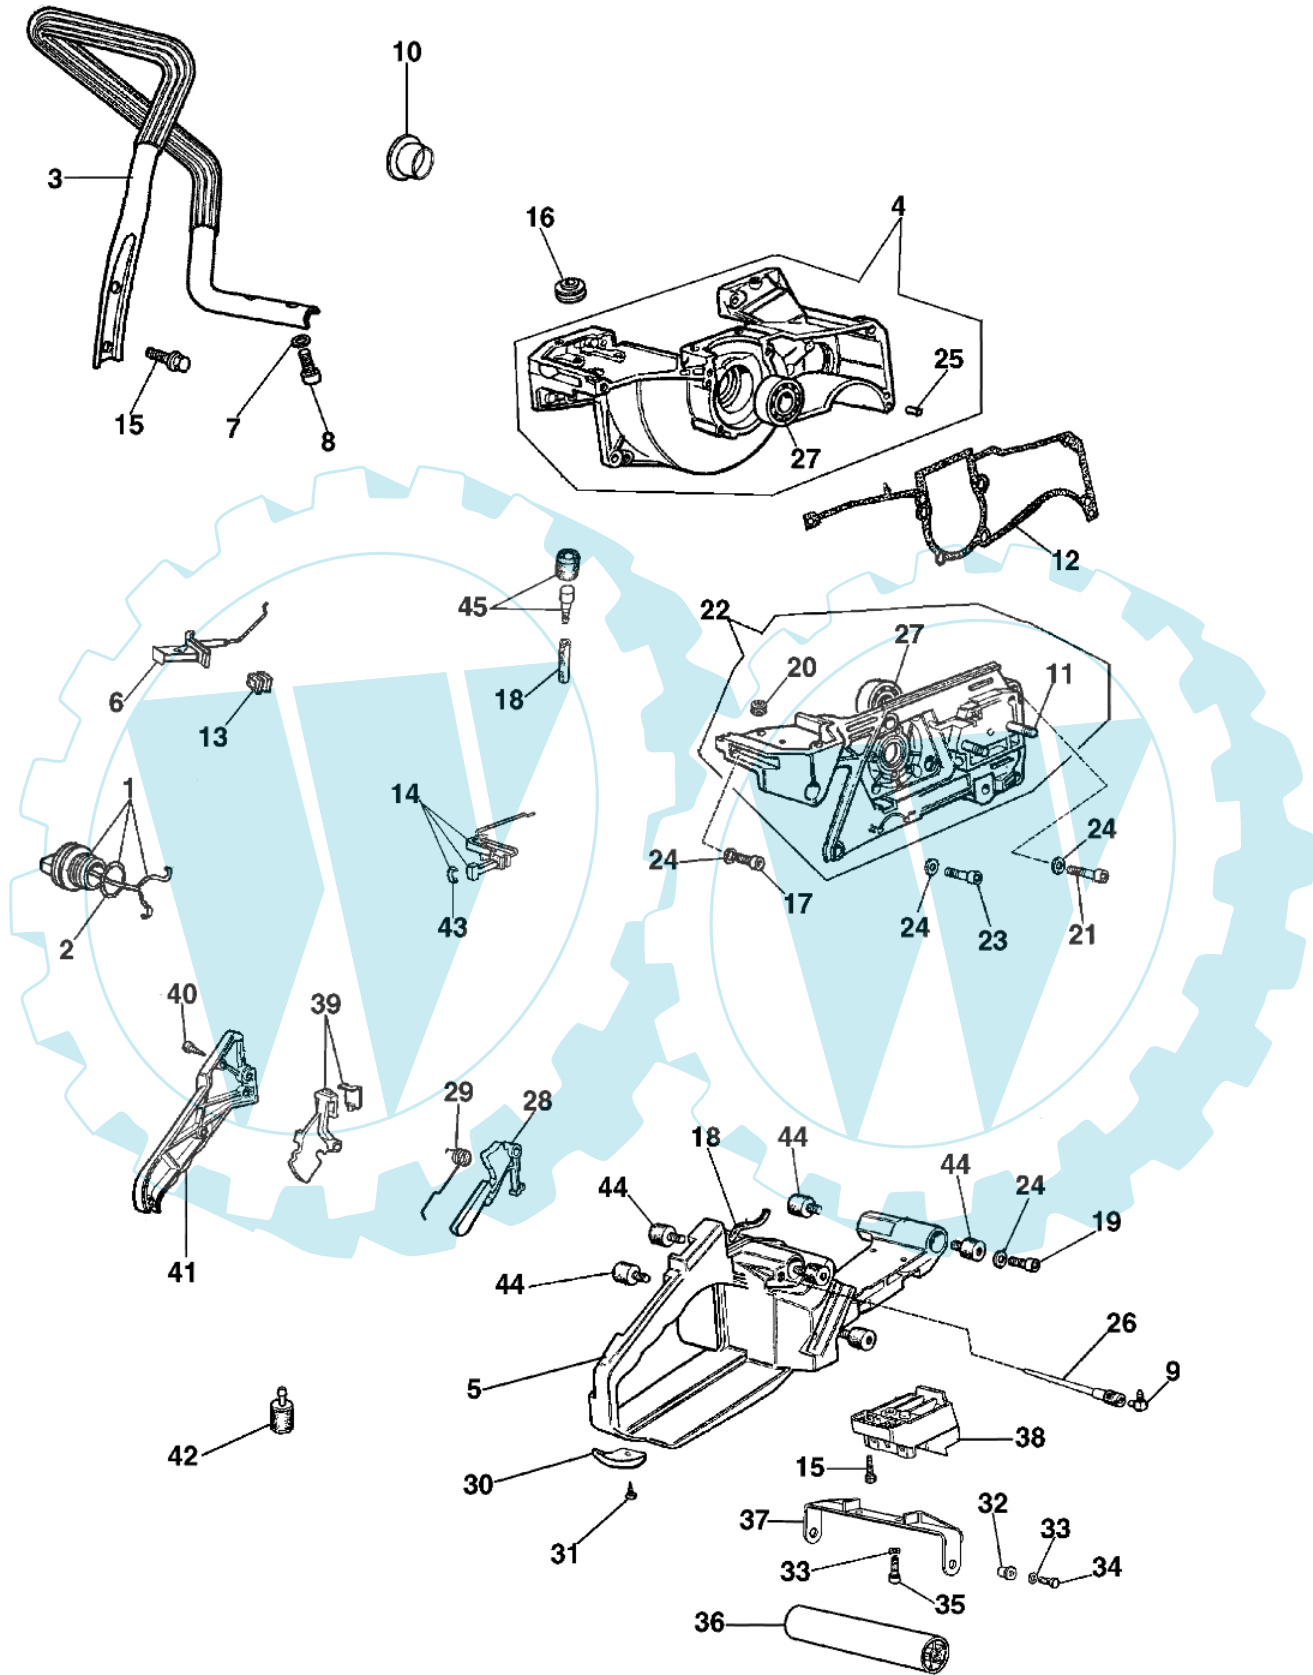

980 TTA - Unterbau und treibstofftank

Bild Nr.	Anz.	Teilenummer	Beschreibung	Technische Nachricht
1	1	52010057	Stopfen	
2	1	099900090	O-ring	
3	1	52010047	Handgriff	
4	1	097000269C	Gehäuse rohr	
5	1	097000348A	Benzin tank	
6	1	52010078	Starterhebel	
7	1	006000102	Splint	
8	2	3801020	Schraube	
9	1	018500066	Anschluss	
10	1	52010143A	Tankdeckel	
11	2	097000080BR	Stiftschraube	
12	1	097000009A	Dichtung	
13	1	097000057	Buchse	
14	1	52012044	Stange	
15	2	097000061A	Schraube	
16	1	52010014	Filtergehäuse	
17	1	005100987	Schraube	
18	1	50010093	Rohr	
19	6	006000251R	Schraube	
20	1	52010117	Buchse	
21	2	006100303	Schraube	
22	1	52012018	Gehäuse rohr	
23	4	3801015	Schraube	
24	7	3833073	Scheibe	
25	2	3023008R	Stift	
26	1	018500096	Ventilgehäuse	
27	2	099900006	Lager	
28	1	52010077	Hebel	
29	1	097000028	Feder	
30	1	52010004	Schultz	
31	1	3960087	Schraube	
32	2	018100317	Distanzstück	
33	4	3833076	Scheibe	
34	2	3960045	Schraube	
35	2	3806035	Schraube	
36	1	018100171A	Walze	
37	1	52010098	Halter	
38	1	52010095	Halter	
39	1	52010092	Kit starter	
40	3	3960040R	Schraube	
41	1	097000024	Deckel	
42	1	094500207A	Benzinfilter	
43	1	52010134	Blech	
44	6	52010066R	Stosshaempfer	
45	1	52010082	Ventiltank	