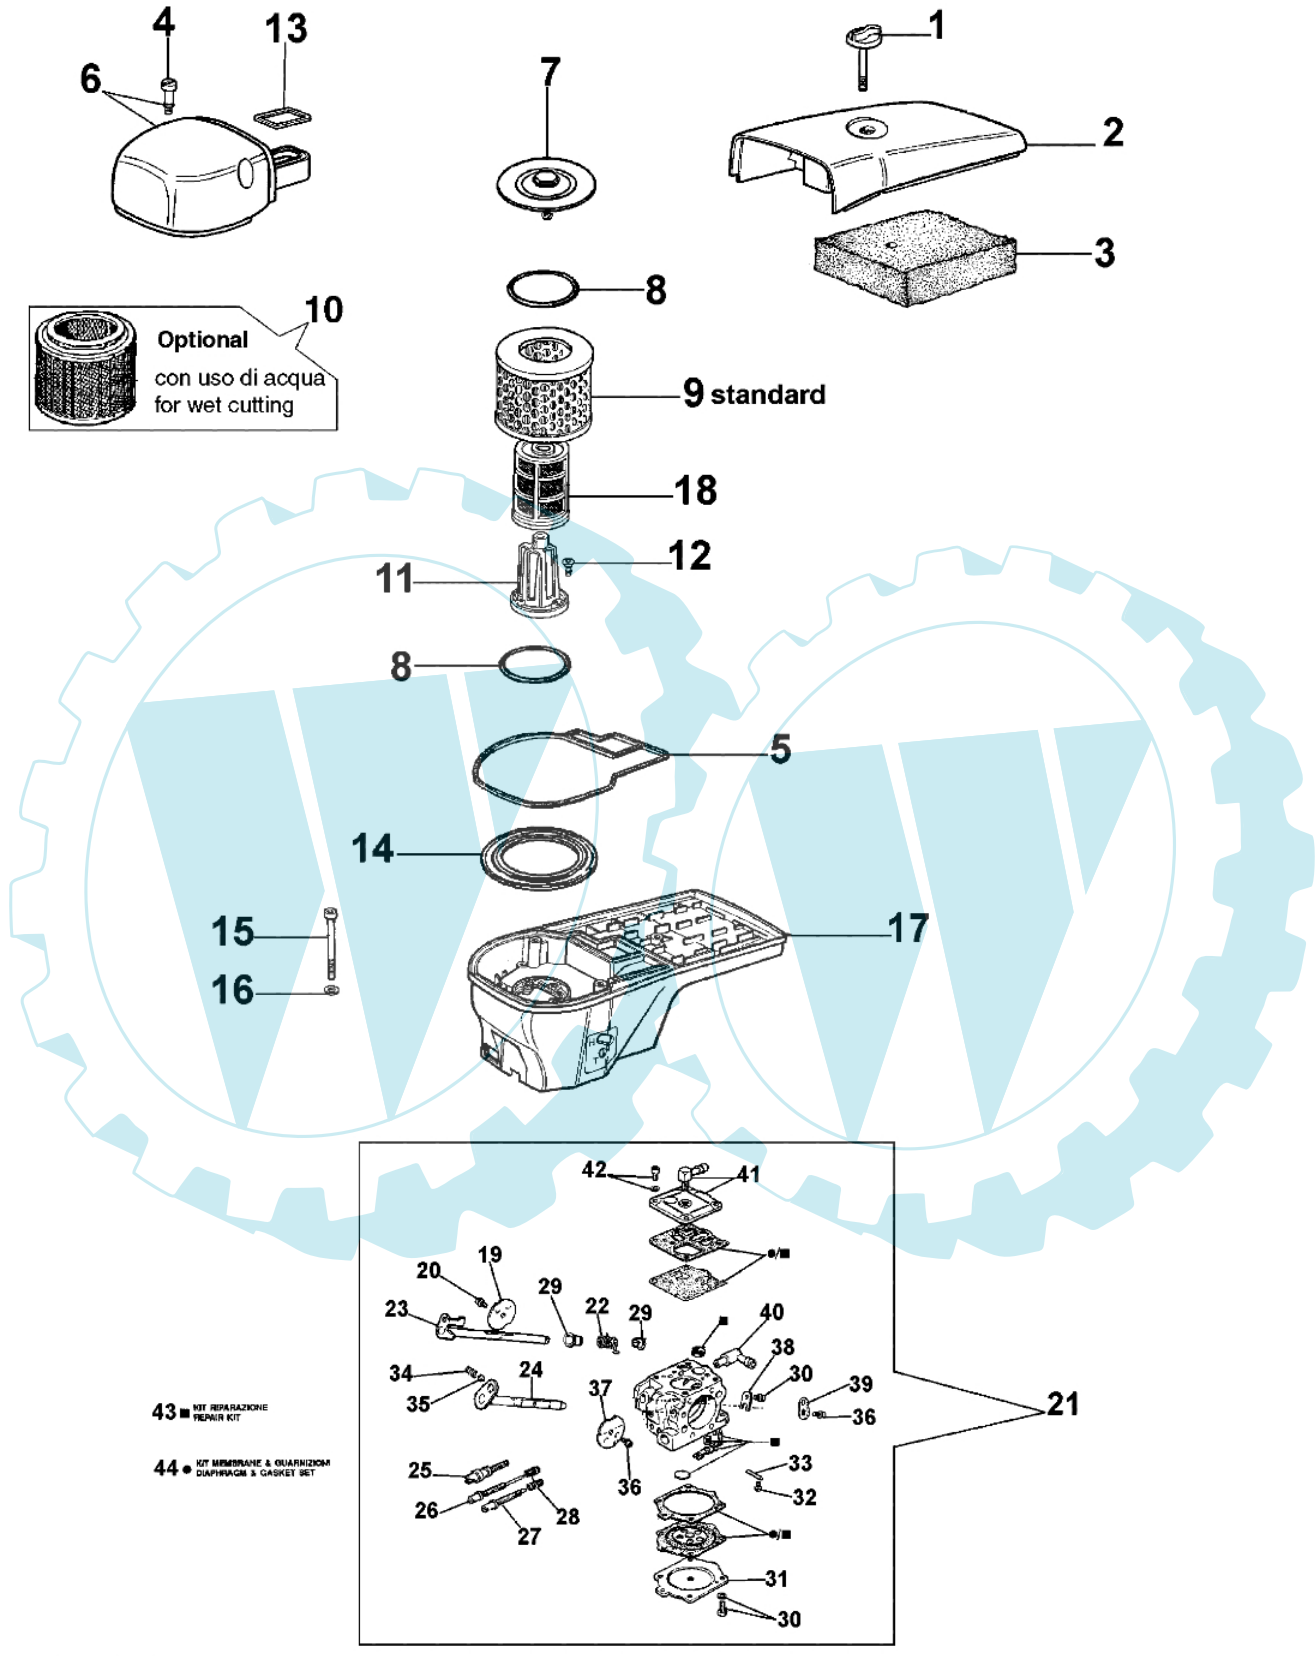

980 TTA - Luftfilter und vergaser

Bild Nr.	Anz.	Teilenummer	Beschreibung	Technische Nachricht
1	1	52010041	Knopf	
2	1	52010018	Deckel	
3	1	52010011	Luft filter	
4	3	093000468A	Schraube	
5	1	52010059	Dichtung	
6	1	52012004	Filter deckel	
7	1	52012024B	Flansch	
8	2	330000010	O-ring	
9	1	018600125	Luft filter	
10	1	098000297	Luft filter	
11	1	52010014A	Filtergehäuse	
12	3	3802002	Schraube	
13	1	52010060	Dichtung	
14	1	018600090A	Dichtung	
15	3	072700182	Schraube	
16	3	3833073	Scheibe	
17	1	52010016	Kupplungschutz	
18	1	018600056A	Luft filter	
19	1	52010019	Klappe	
20	1	035000160	Schraube	
21	1	52012116	Vergaser	
22	1	097000161	Feder	
23	1	097000154	Welle	
24	1	097000155	Welle	
25	1	097000162	Schraube	
26	1	2318762	Schraube H	
27	1	2318761	Schraube L	
28	2	097000223	Feder	
29	2	097000224	Buchse	
30	4	035000162	Schraube	
31	1	52010007	Deckel	
32	1	003300202	Schraube	
33	1	035000169	Achse	
34	1	035000164	Feder	
35	1	006000325	Kugel	
36	1	003300209	Schraube	
37	1	035000151	Klappe	
38	1	035000149	Platte	
39	1	097000160	Hebel	
40	1	003300036	Anschluss	
41	1	097000157	Deckel	
42	1	035000161	Schraube	
43	1	097000220	Reparatur-satz	
44	1	097000221	Vergaser satz	