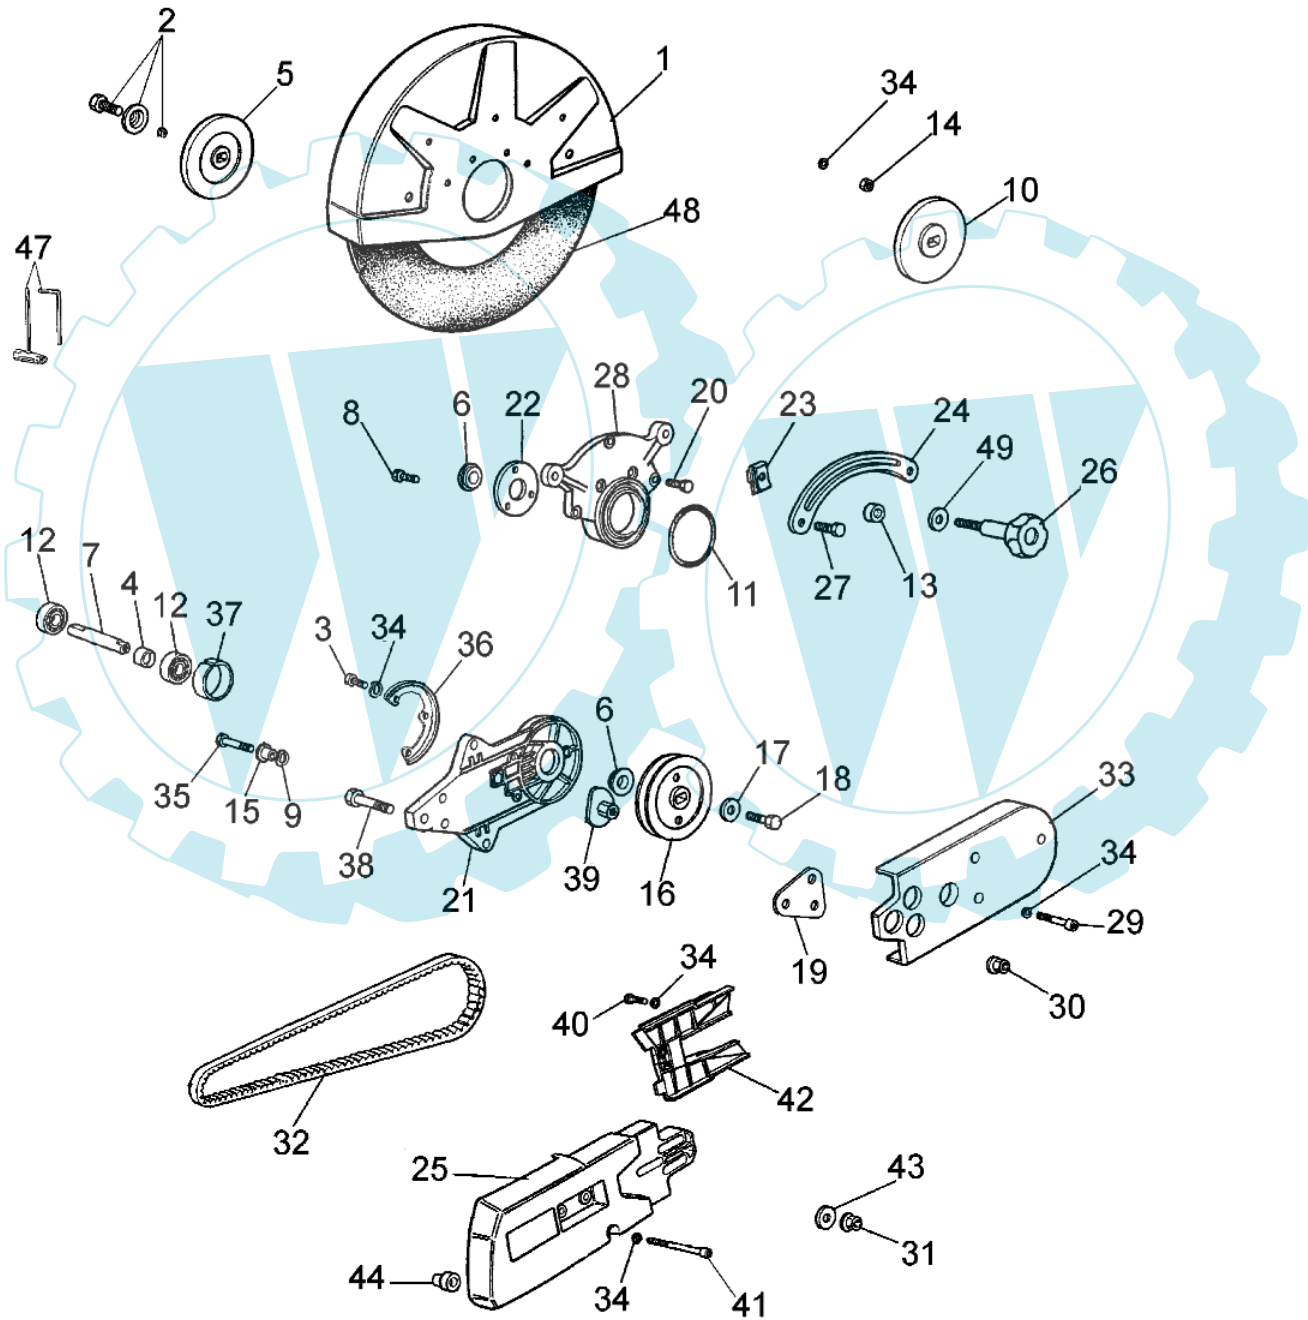

980 TTA - Harm 12

Bild Nr.	Anz.	Teilenummer	Beschreibung	Technische Nachricht
-	1	52012035A	Komplett arm 14	
1	1	5252010071	Deckeldisk 14	
2	1	52010177	Schraubekit	
3	3	3906019	Schraube	
4	1	52010045	Ring	
5	1	018600235	Flansch	
6	2	52010044	Distanzstück	
7	1	018600019	Welle	
8	3	3806022	Schraube	
9	1	005000343	Scheibe	
10	1	018600236A	Flansch	
11	1	018100029	O-ring	
12	2	3035019	Lager	
13	1	52010012	Distanzstück	
14	5	094000251	Mutter	
15	1	52010039	Distanzstück	
16	1	018600004A	Scheibe	
17	1	3918013	Scheibe	
18	1	3806065	Schraube	
19	1	52010305	Platte	
20	10	3806021A	Schraube	
21	1	52010212	Arm	
22	1	52010043	Flansch	
23	1	52010013	Sicherung	
24	1	52010024	Zahnbogen	
25	1	52012005	Riemendeckel	
26	1	52010062	Knopf	
27	2	3906045	Schraube	
28	1	52010025	Halter	
29	2	3801016	Schraube	
30	3	3914010	Mutter	
31	2	50010148R	Mutter	
32	1	018100180	Riemen	
33	1	52010022A	Deckel	
34	9	3833073	Scheibe	
35	1	3806037	Schraube	
36	1	52010211	Schultz	
37	1	52010046	Buchse	
38	3	3806076	Schraube	
39	1	52010036	Riemenspanner	
40	10	3806021A	Schraube	
41	1	3801037	Schraube	
42	1	52010023	Schultz	
43	2	3916008R	Scheibe	
44	1	006000300	Buchse	
45	1	52010104	Kupplungswelle	
46	1	52012055	Wasseranschluss	
47	1	4191240	Werkzeugsatz	
48	1	018600032	Trennscheibe 16	
48	1	018600033	Trennscheibe 16	
48	1	52010169	Trennscheibe 12	
48	1	52010170	Trennscheibe 12	
48	1	52010171	Trennscheibe 14	
48	1	52010172	Trennscheibe 14	
49	1	52010105	Anschluss	
50	1	52010106	Rohr	
51	1	52010107	Gegenmutter	
52	1	52010108	Rohr	
53	1	52010109	Anschluss	
54	1	52010087	Bride	
55	2	3033074	Scheibe	
56	2	006000024	Schraube	
57	1	098000297	Luft filter	
58	1	52010110	Wasseranschluss	
59	1	52010102	Kupplungswelle	
60	1	52010103	Ventil	