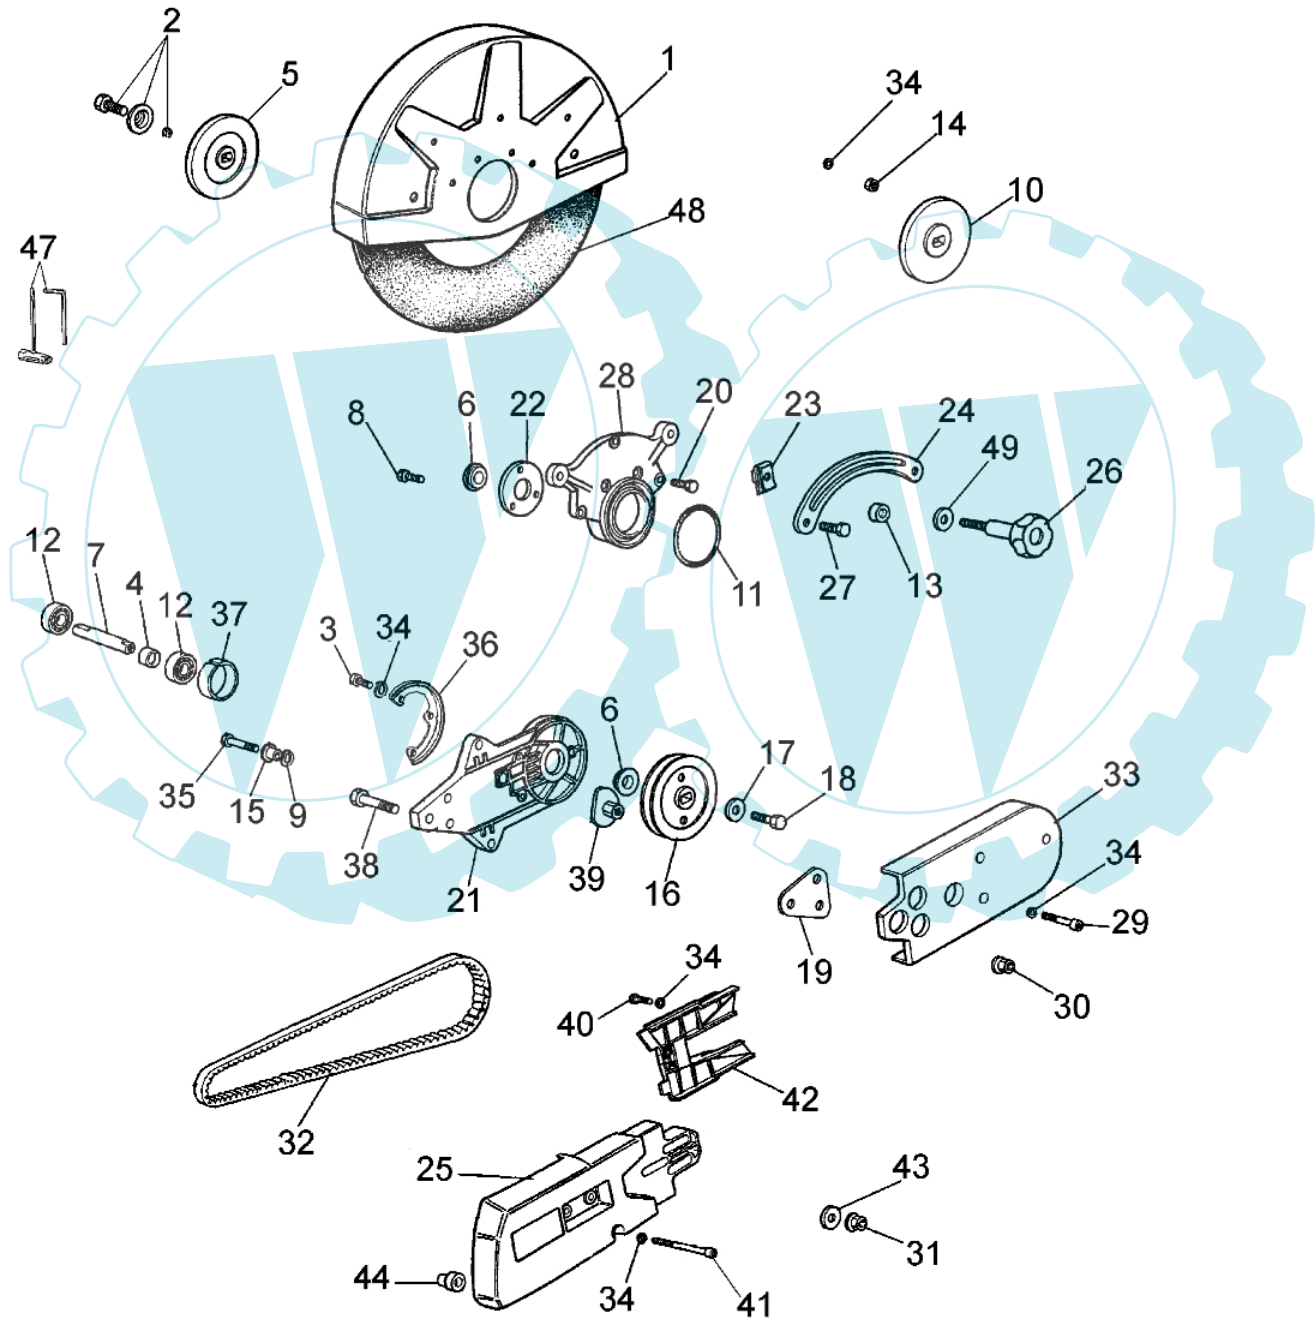

980 TTA - Harm 14

Bild Nr.	Anz.	Teilenummer	Beschreibung	Technische Nachricht
-	1	52012006A	Komplett arm 14	
1	1	52010026	Deckeldisk 14	
2	1	52010177	Schraubekit	
3	3	3906019	Schraube	
4	1	52010045	Ring	
5	1	018600235	Flansch	
6	2	52010044	Distanzstück	
7	1	018600019	Welle	
8	3	3806022	Schraube	
9	1	005000343	Scheibe	
10	1	018600236A	Flansch	
11	1	018100029	O-ring	
12	2	3035019	Lager	
13	1	52010012	Distanzstück	
14	5	094000251	Mutter	
15	1	52010039	Distanzstück	
16	1	018600004A	Scheibe	
17	1	3918013	Scheibe	
18	1	3806065	Schraube	
19	1	52010305	Platte	
20	10	3806021A	Schraube	
21	1	52010212	Arm	
22	1	52010043	Flansch	
23	1	52010013	Sicherung	
24	1	52010024	Zahnbogen	
25	1	52012005	Riemendeckel	
26	1	52010062	Knopf	
27	2	3906045	Schraube	
28	1	52010025	Halter	
29	2	3801016	Schraube	
30	3	3914010	Mutter	
31	2	50010148R	Mutter	
32	1	018100180	Riemen	
33	1	52010022A	Deckel	
34	9	3833073	Scheibe	
35	1	3806037	Schraube	
36	1	52010211	Schultz	
37	1	52010046	Buchse	
38	3	3806076	Schraube	
39	1	52010036	Riemenspanner	
40	10	3806021A	Schraube	
41	1	3801037	Schraube	
42	1	52010023	Schultz	
43	2	3916008R	Scheibe	
44	1	006000300	Buchse	
45	1	52010104	Kupplungswelle	
46	1	52012055	Wasseranschluss	
47	1	4191240	Werkzeugsatz	
48	1	018600032	Trennscheibe 16	
48	1	018600033	Trennscheibe 16	
48	1	52010169	Trennscheibe 12	
48	1	52010170	Trennscheibe 12	
48	1	52010171	Trennscheibe 14	
48	1	52010172	Trennscheibe 14	
49	1	52010105	Anschluss	
50	1	52010106	Rohr	
51	1	52010107	Gegenmutter	
52	1	52010108	Rohr	
53	1	52010109	Anschluss	
54	1	52010087	Bride	
55	2	3033074	Scheibe	
56	2	006000024	Schraube	
57	1	098000297	Luft filter	
58	1	52010110	Wasseranschluss	
59	1	52010102	Kupplungswelle	
60	1	52010103	Ventil	