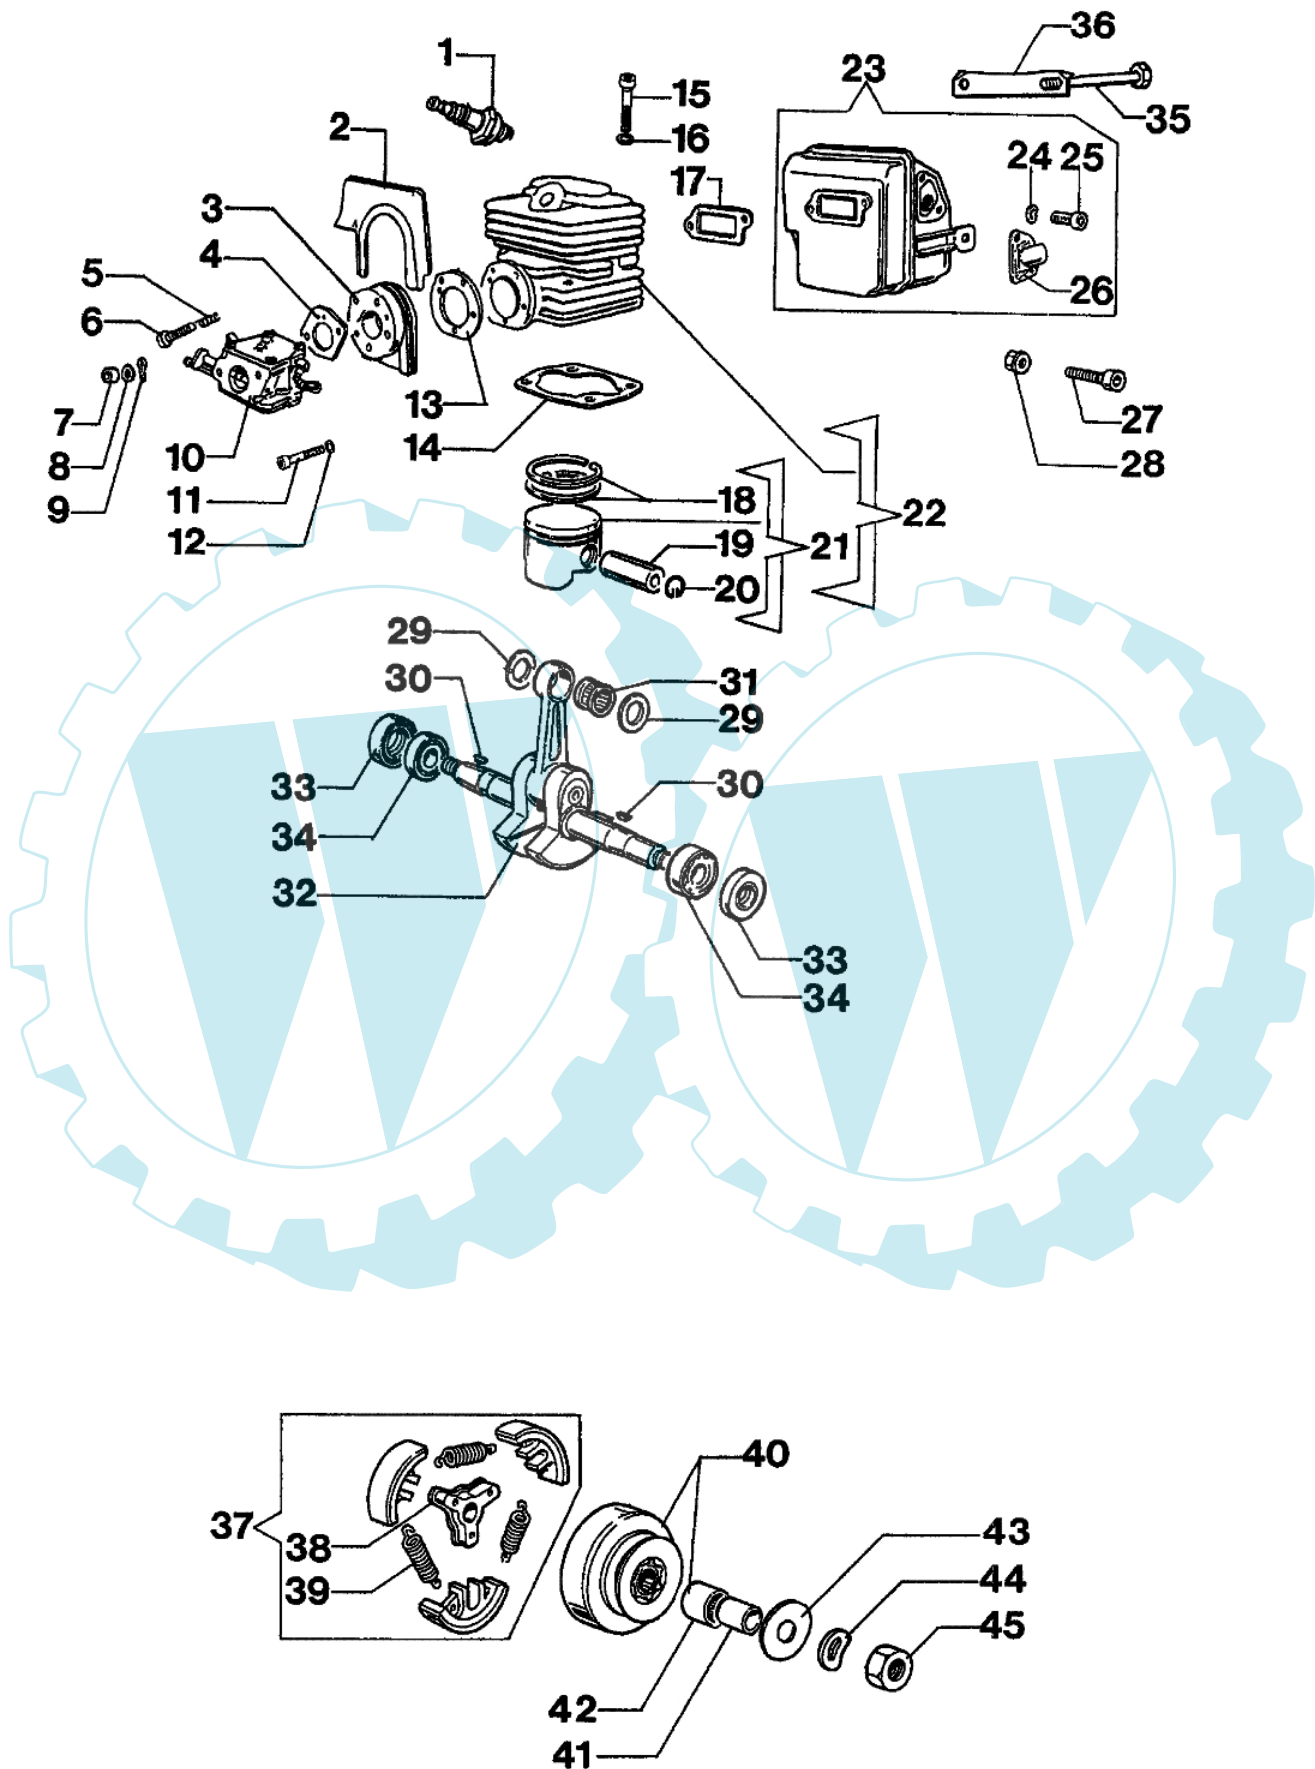

284 TTA - Motor

Bild Nr.	Anz.	Teilenummer	Beschreibung	Technische Nachricht
1		005000019	Zündkerze	
2		008000022	Schultz	
3		008200925	Flansch	
4		006000025	Dichtung	
5		006000057	Feder	
6		006000056	Schraube	
7		006000258	Buchse	
8		3916003	Scheibe	
9		004000059	Splint	
10		018100297A	Vergaser WJ-59B	
11		006000024	Schraube	
12		006000315	Scheibe	
13		006000020	Dichtung	
14		008000002	Dichtung	
15		3801041	Schraube	
16		3833076	Scheibe	
17		006000331	Dichtung	
18		008200015	Kolbenring Ø52	
19		008000012	Kolben ring	
20		007201198	Ring	
21		008200521	Kolben komplet Ø52	
22		008100001	Zylinder	
23		018100077	Auspuff	
24		3833073	Scheibe	
25		027500041	Schraube	
26		018100075	Flansch	
27		006000369	Schraube	
28		3933100R	Mutter	
29		008200286	Scheibe	
30		3028014	Keil	
31		006000010	Lager	
32		008200944	Kurbelwelle	
33		3050015AR	Kolbenring	
34		3034012R	Lager	
35		005400303	Schraube	
36		006000312	Blech	
37		006000934	Kupplung	
38		006000933	Mitnehmer	
39		006000160	Feder	
40		018100227	Kettenrad	
41		006000164	Buchse	
42		018100207	Lager	
43		028200093	Scheibe	
44		005000343	Scheibe	
45		006000167	Mutter	