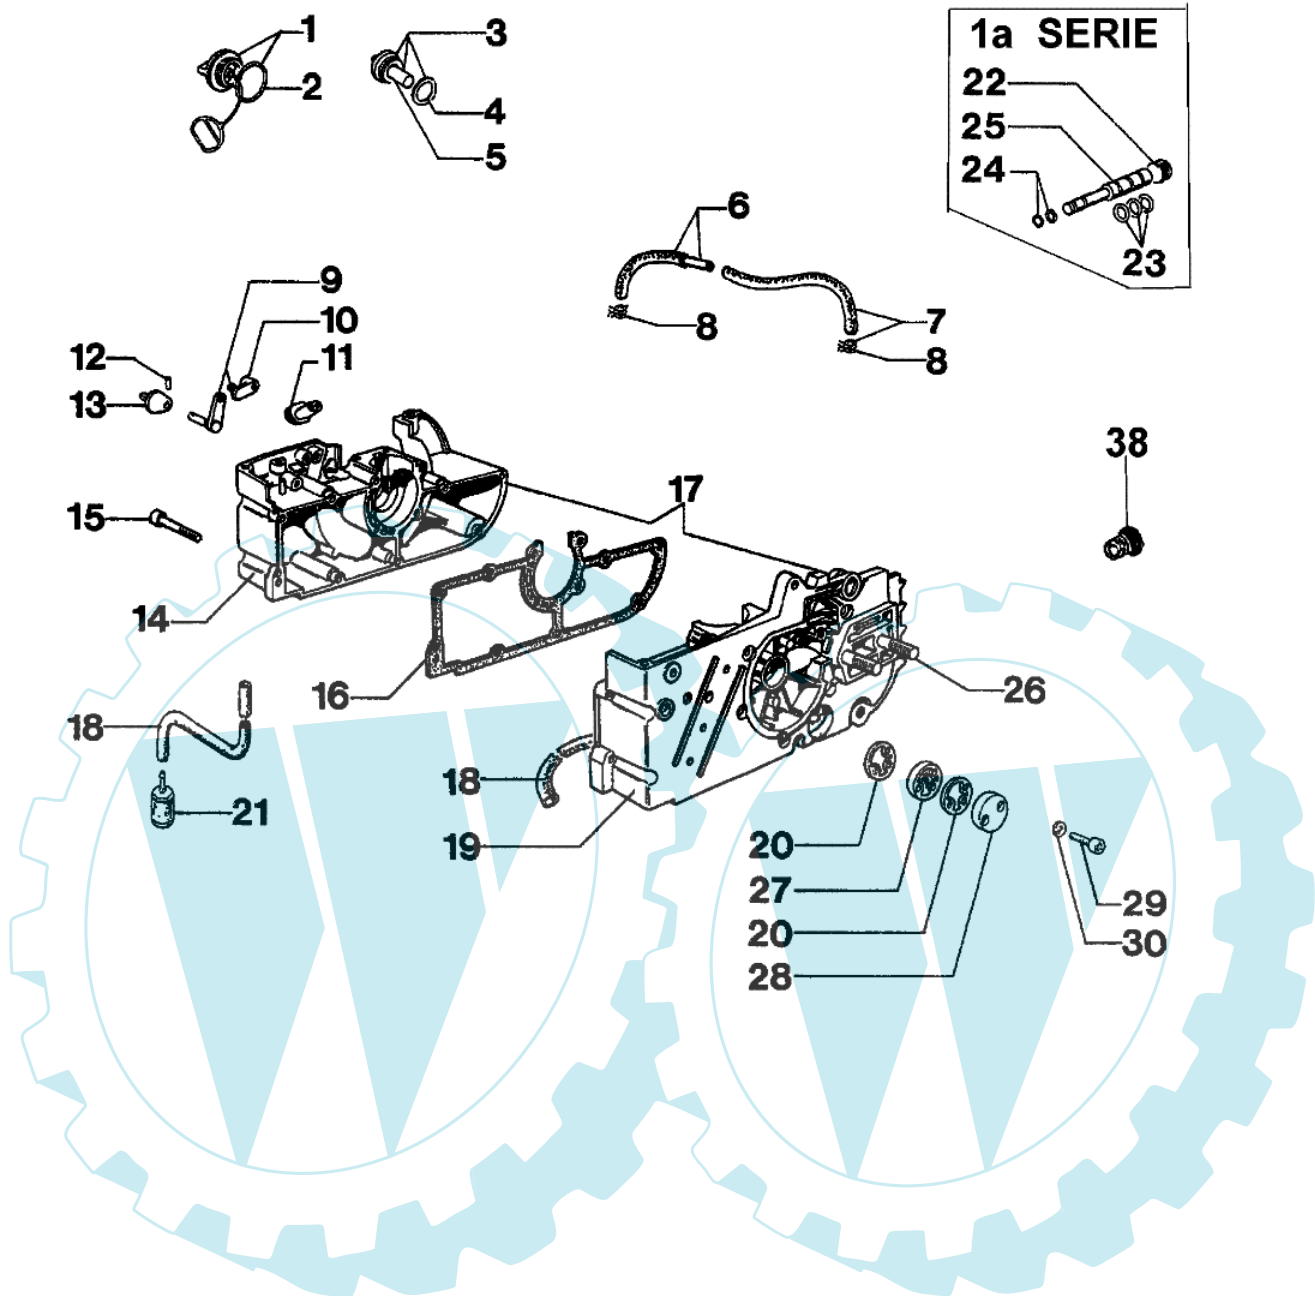

284 TTA - Anlassergruppe

Bild Nr.	Anz.	Teilenummer	Beschreibung	Technische Nachricht
1		018100203A	Starter komplet	
1		018100204A	Startergehäuse rot	
2		006000124	Einsatz	
3		006100953	Handgriff	
4		018600128	Starterseil	
5		006000829	Scheibe	
6		008200992A	Gehäuse	
6		008200993A	Gehäuse rot	
7		008200915A	Flansch	
8		008200131	Blech	
9		005400785	Schraube	
10		018100174	Feder	
11		006001021	Scheibe	
12		006000134	Buchse	
13		006000135	Scheibe	
14		005000136	Schraube	
15		018100199	Flansch	
16		011200041	Schraube	
17		006000064	Schraube	
18		3033074	Scheibe	
19		008200929	Kabel	
20		006000063	Schraube	
21		3833073	Scheibe	
22		007201045	Kerzenstecker	
23		006100188	Feder	
24		006000187	Buchse	
25		007200965	Distanzstück	
26		007201097	Zuendspule	
27		006000141	Ring	
28		006000139	Feder	
29		099900588	Sperrklinke	
30		007201088A	Schwungrad	
31		006000142	Mutter	
32		005000343	Scheibe	

284 TTA - Unterbau

Bild Nr.	Anz.	Teilenummer	Beschreibung	Technische Nachricht
1		006101033	Stopfen	
2		3049019	O-ring	
3		018100118	Stopfen	
4		094500054	Dichtung	
5		094500529	Entlueftungsventi	
6		005401041	Rohr	
7		018000131	Rohr	
8		006000311	Schelle	
9		018100178	Gabel	
10		018100165	Pleuel	
11		008100928	Flansch	
12		006000054	Stift	
13		005000053	Starterhebel	
14		018100086	Gehäuse rohr	
14		018100089	Gehäuse rohr	
15		035500229	Schraube	
16		006000047	Dichtung	
17		018100071	Kurbelgehäuse	
17		018100069	Kurbelgehäuse	
18		035000047	Rohr	
19		018100068	Gehäuse rohr	
19		018100070	Gehäuse rohr	
20		006000081	Dichtung	
21		094500207	Benzinfilter	
22		006000119	Zwinge	
23		006000117	O-ring	
24		3049002	O-ring	
25		016000014	Stopfen	
26		018100026	Stiftschraube	
27		035000179	Oelfilter	
28		006000084	Deckel	
29		006000085	Schraube	
30		3072014	Scheibe	
31		005401082	Schraube	
32		007200543	Schultz	
33		006000315	Scheibe	
34		005000362	Schraube	
35		006000300	Buchse	
36		018100054A	Riemendeckel	
36		018100061A	Deckel	
37		008200913	Mutter	
38		3045005	Kappe	