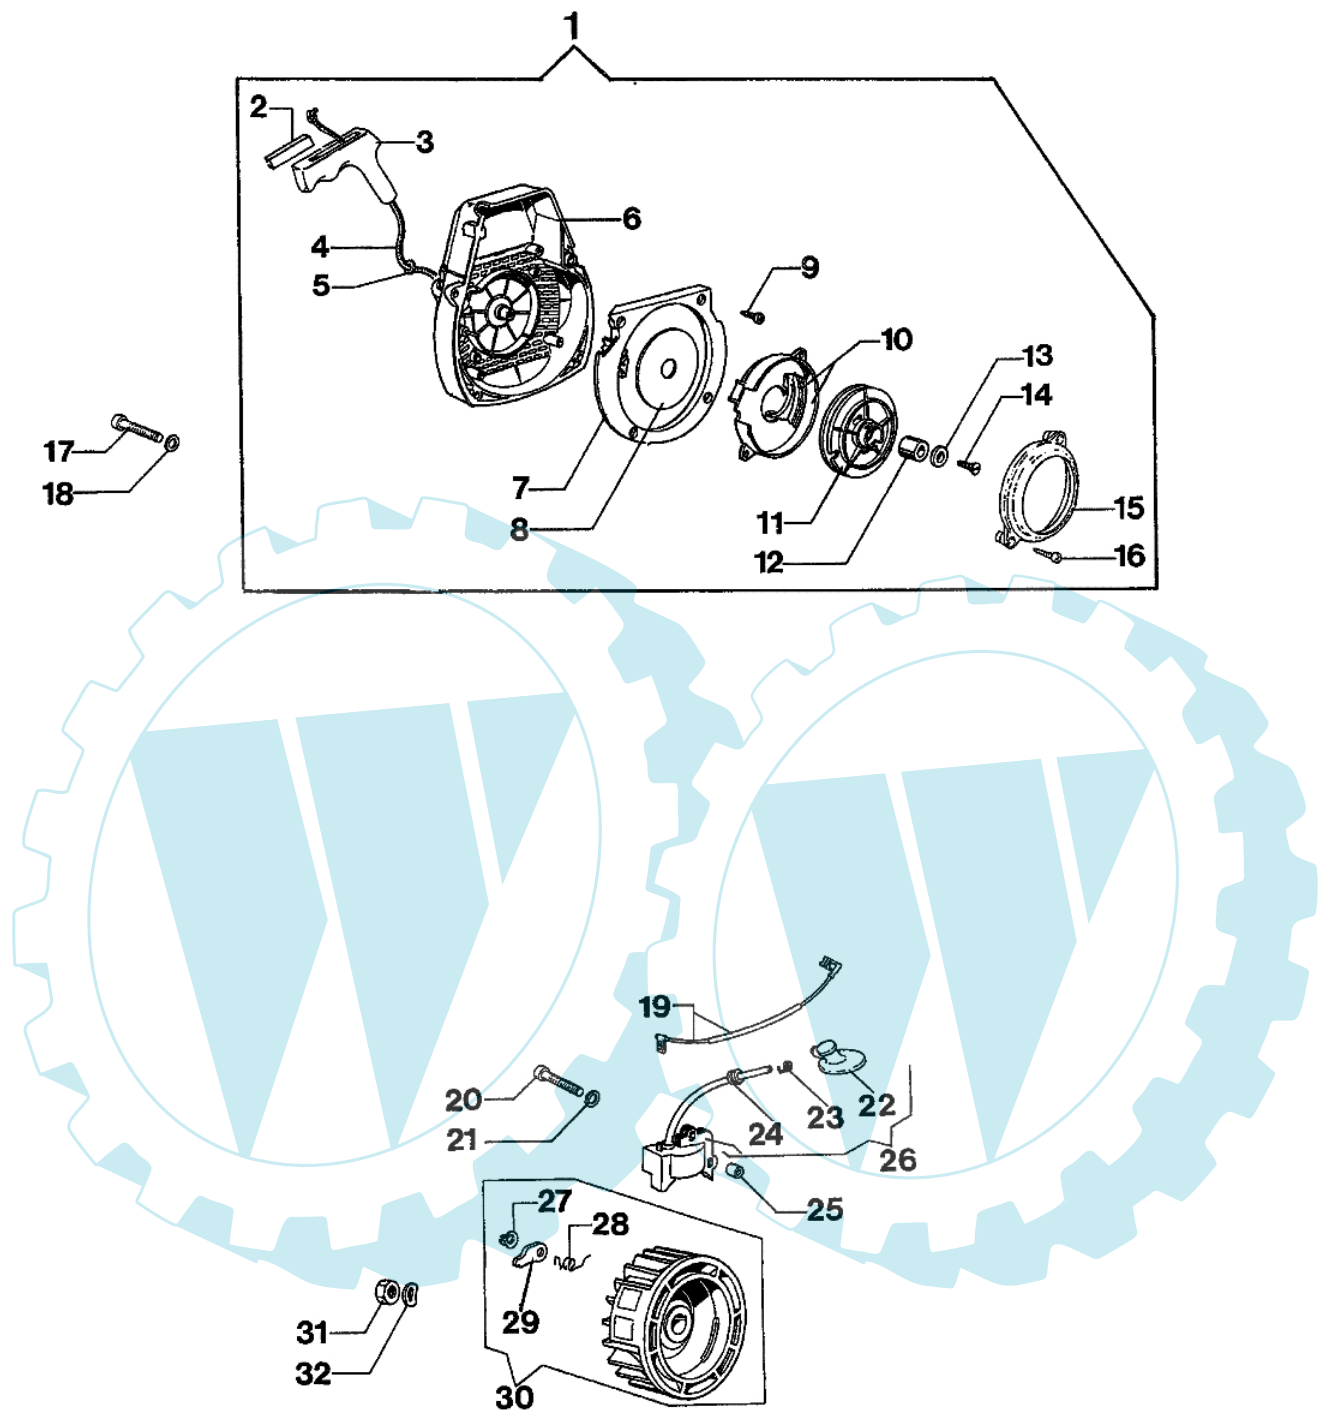

284 TTA - Anlassergruppe

Bild Nr.	Anz.	Teilenummer	Beschreibung	Technische Nachricht
1		018100203A	Starter komplet	
1		018100204A	Startergehäuse rot	
2		006000124	Einsatz	
3		006100953	Handgriff	
4		018600128	Starterseil	
5		006000829	Scheibe	
6		008200992A	Gehäuse	
6		008200993A	Gehäuse rot	
7		008200915A	Flansch	
8		008200131	Blech	
9		005400785	Schraube	
10		018100174	Feder	
11		006001021	Scheibe	
12		006000134	Buchse	
13		006000135	Scheibe	
14		005000136	Schraube	
15		018100199	Flansch	
16		011200041	Schraube	
17		006000064	Schraube	
18		3033074	Scheibe	
19		008200929	Kabel	
20		006000063	Schraube	
21		3833073	Scheibe	
22		007201045	Kerzenstecker	
23		006100188	Feder	
24		006000187	Buchse	
25		007200965	Distanzstück	
26		007201097	Zuendspule	
27		006000141	Ring	
28		006000139	Feder	
29		099900588	Sperrklinke	
30		007201088A	Schwungrad	
31		006000142	Mutter	
32		005000343	Scheibe	