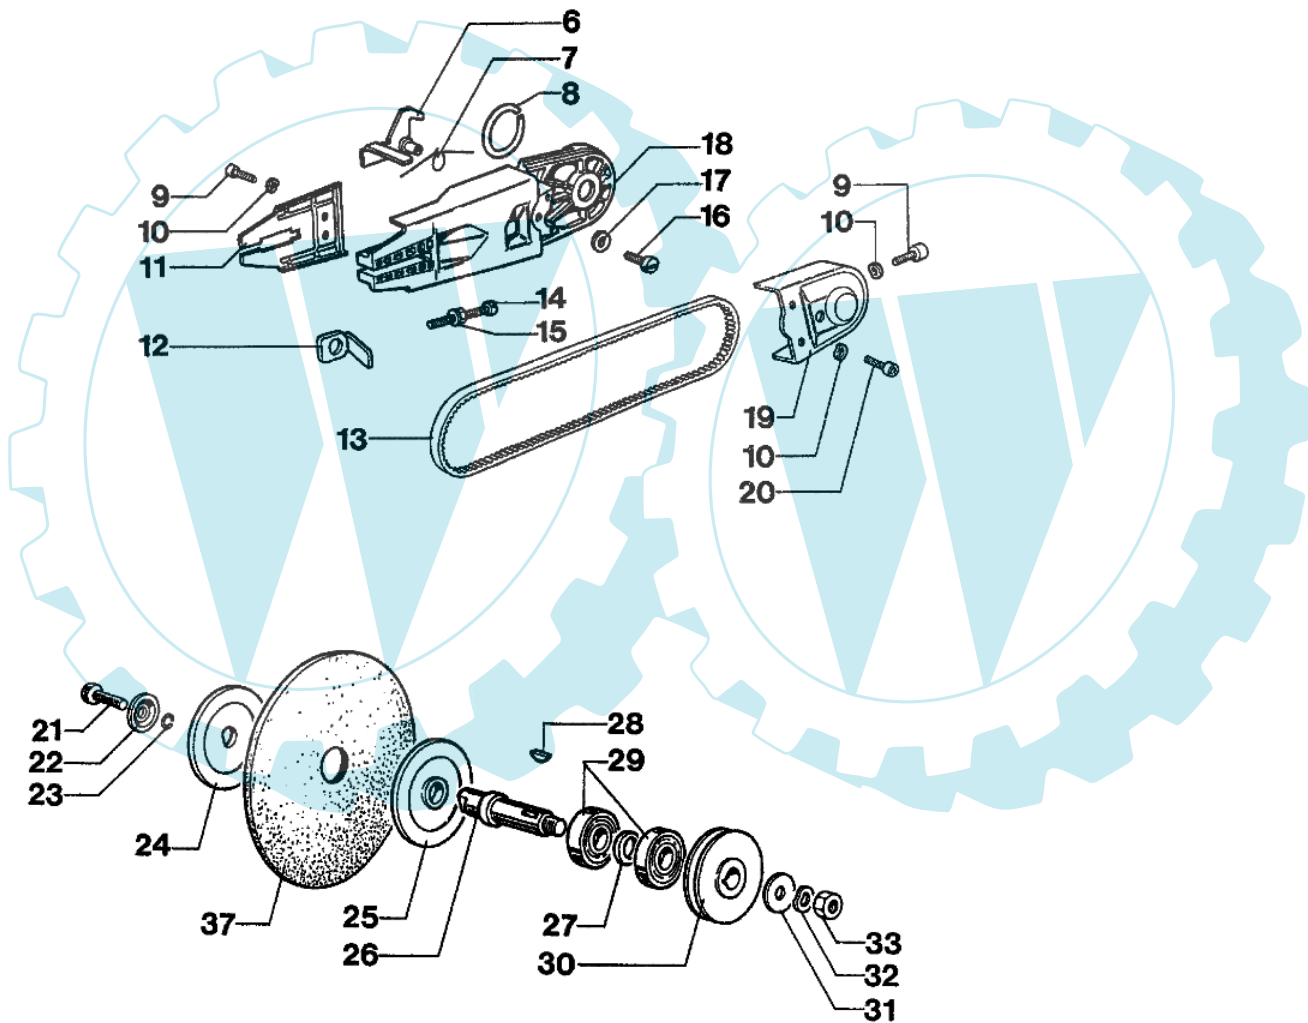

284 TTA - Luftfilter

Bild Nr.	Anz.	Teilenummer	Beschreibung	Technische Nachricht
1		018600052	Knopf	
2		3049005	O-ring	
3		3833073	Scheibe	
4		018100296	Deckel	
5		018600055	Halter	
6		330000010	O-ring	
7		018600126	Luft filter	
8		018600125	Luft filter	
9		018600090A	Dichtung	
10		018600056	Luft filter	
11		020000013	Schraube	
12		018600059	Gehäuse	
13		099900296R	Schraube	
14		018100197	Flansch	
15		018100198	Kollektor	
16		015400118A	Flansch	
17		026400095	Schraube	
18		008100187	Buchse	
19		006000068	Schraube	
20		3033074	Scheibe	
21		018100202	Kupplungsschutz	

**1** COMPL.

**10** COMPL.

**35** COMPL.

Bild Nr.	Anz.	Teilenummer	Beschreibung	Technische Nachricht
1		018100080	Handgriff	
2		005400562	Scheibe	
3		018100053	Stossdaempfer	
4		005400868	Schraube	
5		004400567	Schraube	
6		007200960	Schraube	
7		007200886	Klemme	
8		006000232	Halter	
9		007200887	Distanzstück	
10		007201019	Handgriff	
11		004000374	Schalter	
12		007200990	Platte	
13		007200992	Kabel	
14		004000438	Schild	
15		099900397	Mutter	
16		006100358	Gashebel	
17		005000360	Feder	
18		006100364	Stift	
19		005100891	Schalter	
20		006000072	Gashebel	
21		005000359	Feder	
22		007200961	Stange	
23		007200953	Bolzen	
24		005200228	Halter	
25		005400563	Scheibe	
26		005000361	Scheibe	
27		3026006	Ring	
28		094500084	Bolzen	
29		007200952	Verbindung	
30		007200956	Verbindung	
31		3933100R	Mutter	
32		006000624	Schraube	
33		006000064	Schraube	
34		3833076	Scheibe	
35		018100151	Halter	
36		018100172	Halter	
37		018100318	Rolle	
38		015000044	Schraube	
39		018100317	Distanzstück	
40		006000369	Schraube	
41		006000101	Schraube	
42		3914003	Mutter	
43		3833073	Scheibe	