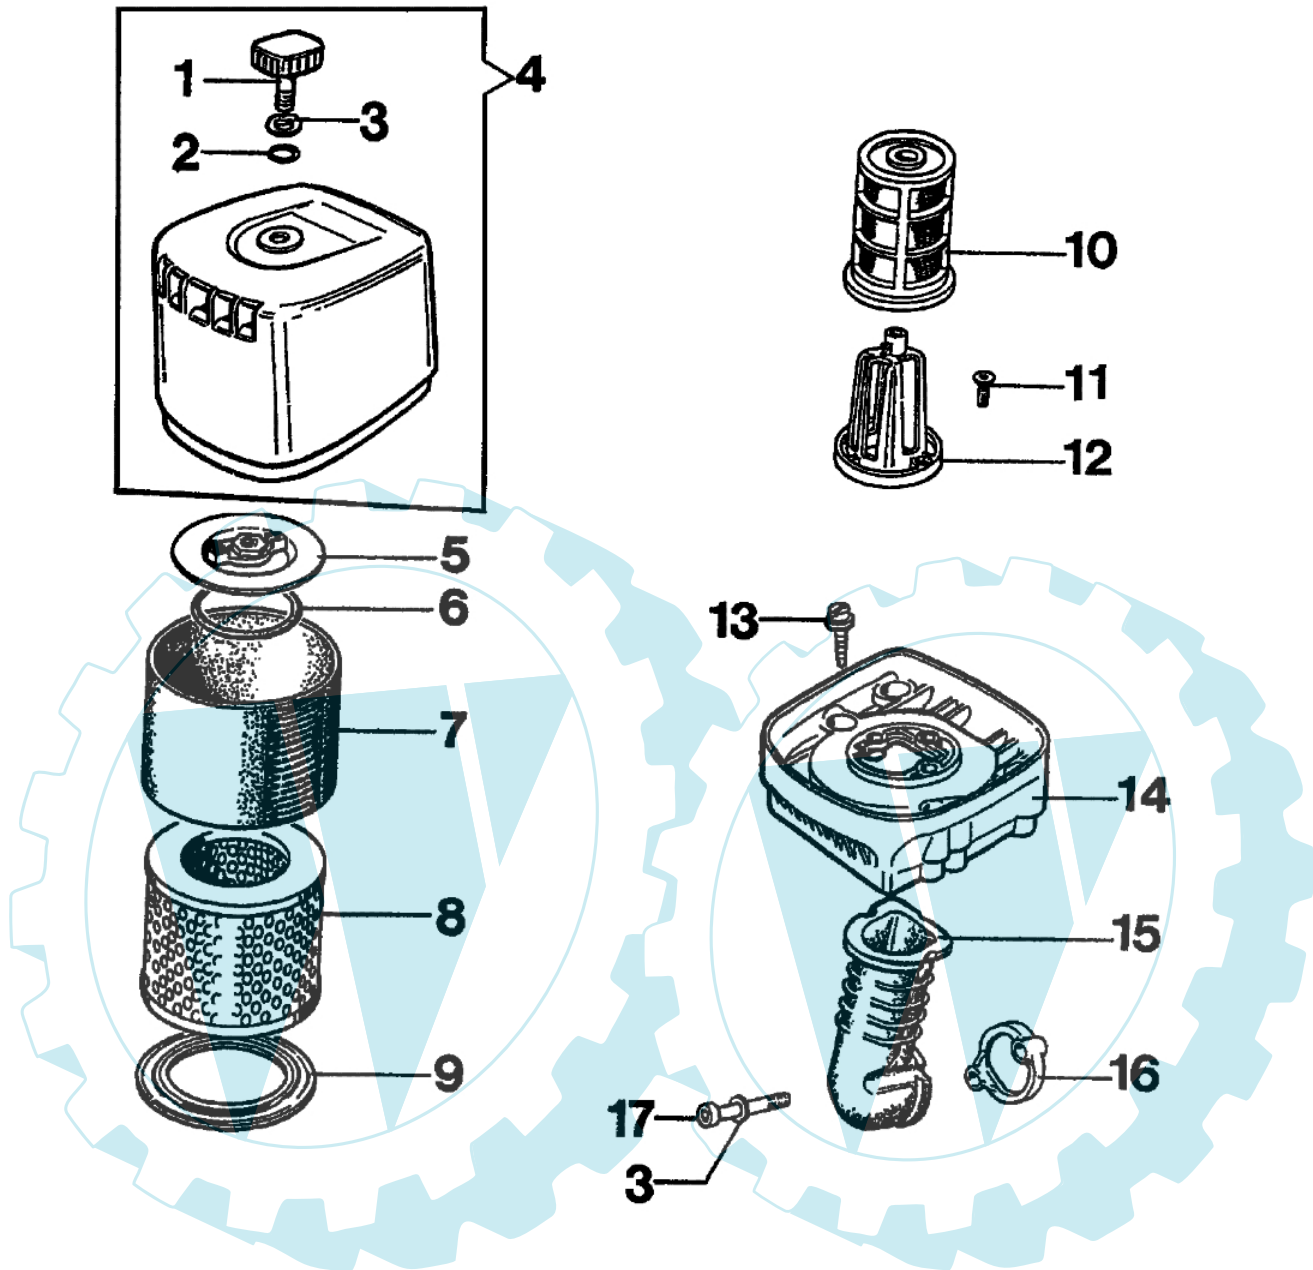

284 TTA - Luftfilter

Bild Nr.	Anz.	Teilenummer	Beschreibung	Technische Nachricht
1		018600052	Knopf	
2		3049005	O-ring	
3		3833073	Scheibe	
4		018100296	Deckel	
5		018600055	Halter	
6		330000010	O-ring	
7		018600126	Luft filter	
8		018600125	Luft filter	
9		018600090A	Dichtung	
10		018600056	Luft filter	
11		020000013	Schraube	
12		018600059	Gehäuse	
13		099900296R	Schraube	
14		018100197	Flansch	
15		018100198	Kollektor	
16		015400118A	Flansch	
17		026400095	Schraube	
18		008100187	Buchse	
19		006000068	Schraube	
20		3033074	Scheibe	
21		018100202	Kupplungsschutz	

**1** COMPL.

**10** COMPL.

**35** COMPL.

Bild Nr.	Anz.	Teilenummer	Beschreibung	Technische Nachricht
1		018100080	Handgriff	
2		005400562	Scheibe	
3		018100053	Stossdaempfer	
4		005400868	Schraube	
5		004400567	Schraube	
6		007200960	Schraube	
7		007200886	Klemme	
8		006000232	Halter	
9		007200887	Distanzstück	
10		007201019	Handgriff	
11		004000374	Schalter	
12		007200990	Platte	
13		007200992	Kabel	
14		004000438	Schild	
15		099900397	Mutter	
16		006100358	Gashebel	
17		005000360	Feder	
18		006100364	Stift	
19		005100891	Schalter	
20		006000072	Gashebel	
21		005000359	Feder	
22		007200961	Stange	
23		007200953	Bolzen	
24		005200228	Halter	
25		005400563	Scheibe	
26		005000361	Scheibe	
27		3026006	Ring	
28		094500084	Bolzen	
29		007200952	Verbindung	
30		007200956	Verbindung	
31		3933100R	Mutter	
32		006000624	Schraube	
33		006000064	Schraube	
34		3833076	Scheibe	
35		018100151	Halter	
36		018100172	Halter	
37		018100318	Rolle	
38		015000044	Schraube	
39		018100317	Distanzstück	
40		006000369	Schraube	
41		006000101	Schraube	
42		3914003	Mutter	
43		3833073	Scheibe	