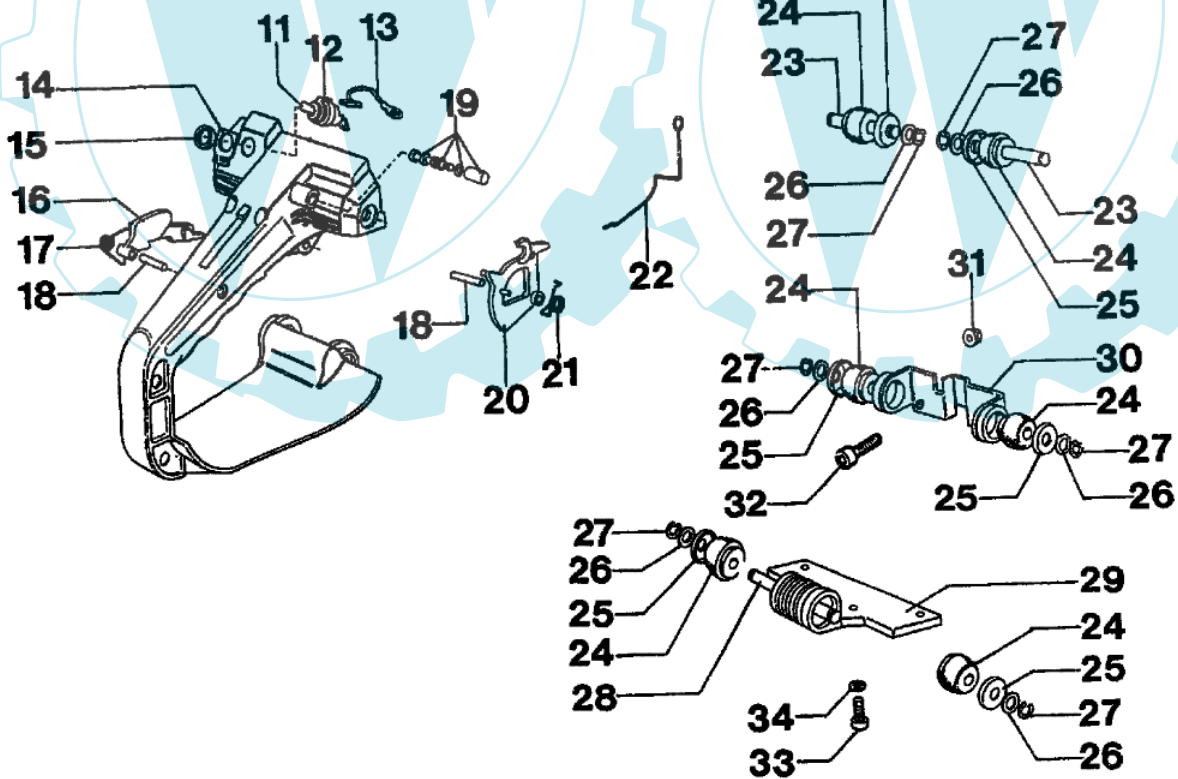

284 TTA - Luftfilter

Bild Nr.	Anz.	Teilenummer	Beschreibung	Technische Nachricht
1		018600052	Knopf	
2		3049005	O-ring	
3		3833073	Scheibe	
4		018100296	Deckel	
5		018600055	Halter	
6		330000010	O-ring	
7		018600126	Luft filter	
8		018600125	Luft filter	
9		018600090A	Dichtung	
10		018600056	Luft filter	
11		020000013	Schraube	
12		018600059	Gehäuse	
13		099900296R	Schraube	
14		018100197	Flansch	
15		018100198	Kollektor	
16		015400118A	Flansch	
17		026400095	Schraube	
18		008100187	Buchse	
19		006000068	Schraube	
20		3033074	Scheibe	
21		018100202	Kupplungsschutz	

**1** COMPL.

**10** COMPL.

**35** COMPL.

Bild Nr.	Anz.	Teilenummer	Beschreibung	Technische Nachricht
1		018100080	Handgriff	
2		005400562	Scheibe	
3		018100053	Stossdaempfer	
4		005400868	Schraube	
5		004400567	Schraube	
6		007200960	Schraube	
7		007200886	Klemme	
8		006000232	Halter	
9		007200887	Distanzstück	
10		007201019	Handgriff	
11		004000374	Schalter	
12		007200990	Platte	
13		007200992	Kabel	
14		004000438	Schild	
15		099900397	Mutter	
16		006100358	Gashebel	
17		005000360	Feder	
18		006100364	Stift	
19		005100891	Schalter	
20		006000072	Gashebel	
21		005000359	Feder	
22		007200961	Stange	
23		007200953	Bolzen	
24		005200228	Halter	
25		005400563	Scheibe	
26		005000361	Scheibe	
27		3026006	Ring	
28		094500084	Bolzen	
29		007200952	Verbindung	
30		007200956	Verbindung	
31		3933100R	Mutter	
32		006000624	Schraube	
33		006000064	Schraube	
34		3833076	Scheibe	
35		018100151	Halter	
36		018100172	Halter	
37		018100318	Rolle	
38		015000044	Schraube	
39		018100317	Distanzstück	
40		006000369	Schraube	
41		006000101	Schraube	
42		3914003	Mutter	
43		3833073	Scheibe	