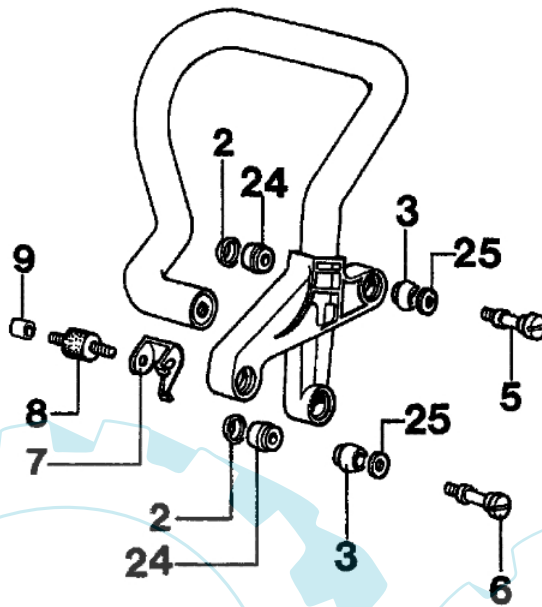

284 TTA - Luftfilter

Bild Nr.	Anz.	Teilenummer	Beschreibung	Technische Nachricht
1		018600052	Knopf	
2		3049005	O-ring	
3		3833073	Scheibe	
4		018100296	Deckel	
5		018600055	Halter	
6		330000010	O-ring	
7		018600126	Luft filter	
8		018600125	Luft filter	
9		018600090A	Dichtung	
10		018600056	Luft filter	
11		020000013	Schraube	
12		018600059	Gehäuse	
13		099900296R	Schraube	
14		018100197	Flansch	
15		018100198	Kollektor	
16		015400118A	Flansch	
17		026400095	Schraube	
18		008100187	Buchse	
19		006000068	Schraube	
20		3033074	Scheibe	
21		018100202	Kupplungsschutz	

**1** COMPL.

**10** COMPL.

**35** COMPL.

Bild Nr.	Anz.	Teilenummer	Beschreibung	Technische Nachricht
1		018100080	Handgriff	
2		005400562	Scheibe	
3		018100053	Stossdaempfer	
4		005400868	Schraube	
5		004400567	Schraube	
6		007200960	Schraube	
7		007200886	Klemme	
8		006000232	Halter	
9		007200887	Distanzstück	
10		007201019	Handgriff	
11		004000374	Schalter	
12		007200990	Platte	
13		007200992	Kabel	
14		004000438	Schild	
15		099900397	Mutter	
16		006100358	Gashebel	
17		005000360	Feder	
18		006100364	Stift	
19		005100891	Schalter	
20		006000072	Gashebel	
21		005000359	Feder	
22		007200961	Stange	
23		007200953	Bolzen	
24		005200228	Halter	
25		005400563	Scheibe	
26		005000361	Scheibe	
27		3026006	Ring	
28		094500084	Bolzen	
29		007200952	Verbindung	
30		007200956	Verbindung	
31		3933100R	Mutter	
32		006000624	Schraube	
33		006000064	Schraube	
34		3833076	Scheibe	
35		018100151	Halter	
36		018100172	Halter	
37		018100318	Rolle	
38		015000044	Schraube	
39		018100317	Distanzstück	
40		006000369	Schraube	
41		006000101	Schraube	
42		3914003	Mutter	
43		3833073	Scheibe	