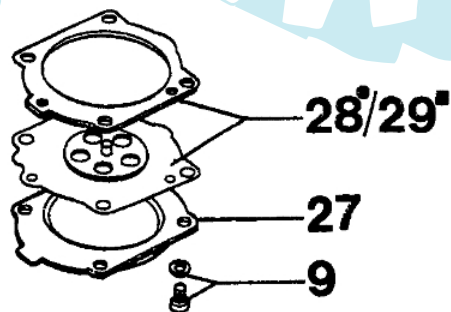

Bild Nr.	Anz.	Teilenummer	Beschreibung	Technische Nachricht
1		018600147	Werkzeugsatz	
2		094500279	Schraube	
3		018100019	Platte	
4		018100012	Flansch	
5		018100255	Deckel d.350	
5		018100253	Deckel	
6		018100015	Klinke	
7		018100038	Feder	
8		018100029	O-ring	
9		005000362	Schraube	
10		006000315	Scheibe	
11		018100011	Schultz	
12		018100016	Platte	
13		018100028	Riemen	
14		094500089	Schraube	
15		006000003	Mutter	
16		006000156	Schraube	
17		094500034R	Scheibe	
18		018100018A	Arm	
19		018100010	Schultz	
20		3908010	Schraube	
21		020000045	Schraube	
22		018500061	Scheibe	
23		3026012	Ring	
24		018100022A	Flansch	
25		018100025	Flansch	
26		018100023	Welle	
27		018100020	Ring	
28		018100024	Keil	
29		3035019	Lager	
30		018100027	Riemenscheibe	
31		018100037	Scheibe	
32		005000343	Scheibe	
33		006000167	Mutter	
34		017700088	Rohr	
35		3916017	Scheibe	
36		017700098	Wasseranschluss	
37		018100039	Schneidblatt d.350 eisen	
37		016000023	Schneidblatt d.300	
37		018100040	Schneidblatt d.350	
37		016000022	Schneidblatt d.300 eisen	
38		018100251	Stift	

**30** COMPL.

● **28** KIT MEMBRANE & GUARNIZIONI  
DIAPHRAGM & GASKET SET

■ **29** KIT RIPARAZIONE  
REPAIR KIT

Bild Nr.	Anz.	Teilenummer	Beschreibung	Technische Nachricht
1		035000161	Schraube	
2		035000146	Deckel	
3		003300036	Anschluss	
4		380000272	Kobelnring	
5		018100316	Regler	
6		097000224	Buchse	
7		015400153	Scheibe	
8		035000149	Platte	
9		035000162	Schraube	
10		003300209	Schraube	
11		035000144	Hebel	
12		035000151	Klappe	
13		2318588	Scheibe	
14		035000164	Feder	
15		006000325	Kugel	
16		018100299	Duese	
17		028400110	Klappe	
18		035000169	Achse	
19		003300202	Schraube	
20		035000165	Feder	
21		028400115	Schraube H	
22		035000166	Schraube L	
23		035000150	Welle	
24		035000147	Welle	
25		035000171	Feder	
26		035000160	Schraube	
27		035000145	Deckel	
28		035000172	Vergaser satz	
29		035000173	Reparatur-satz	
30		018100297A	Vergaser WJ-59B	