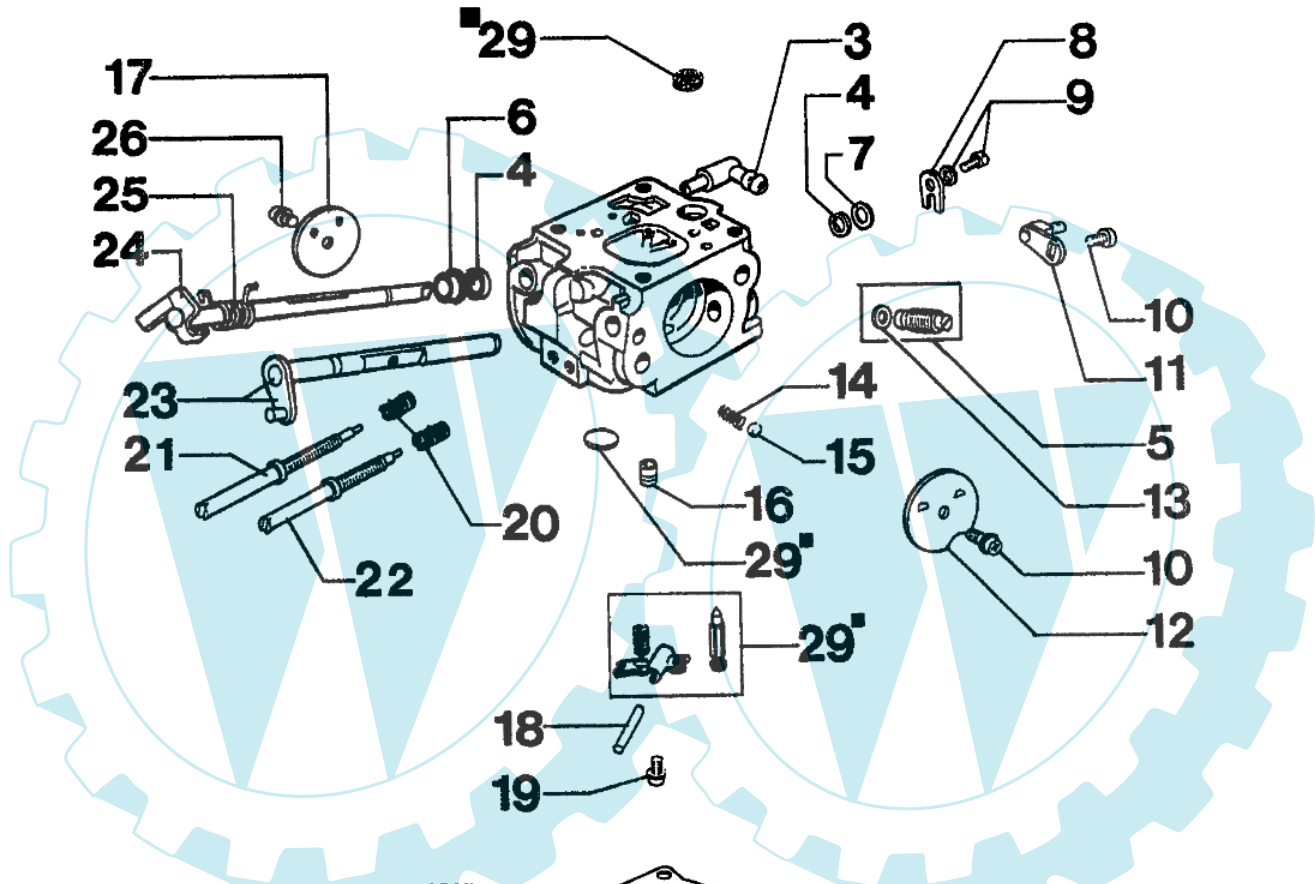

30 COMPL.

● **28** KIT MEMBRANE & GUARNIZIONI
DIAPHRAGM & GASKET SET

■ **29** KIT RIPARAZIONE
REPAIR KIT