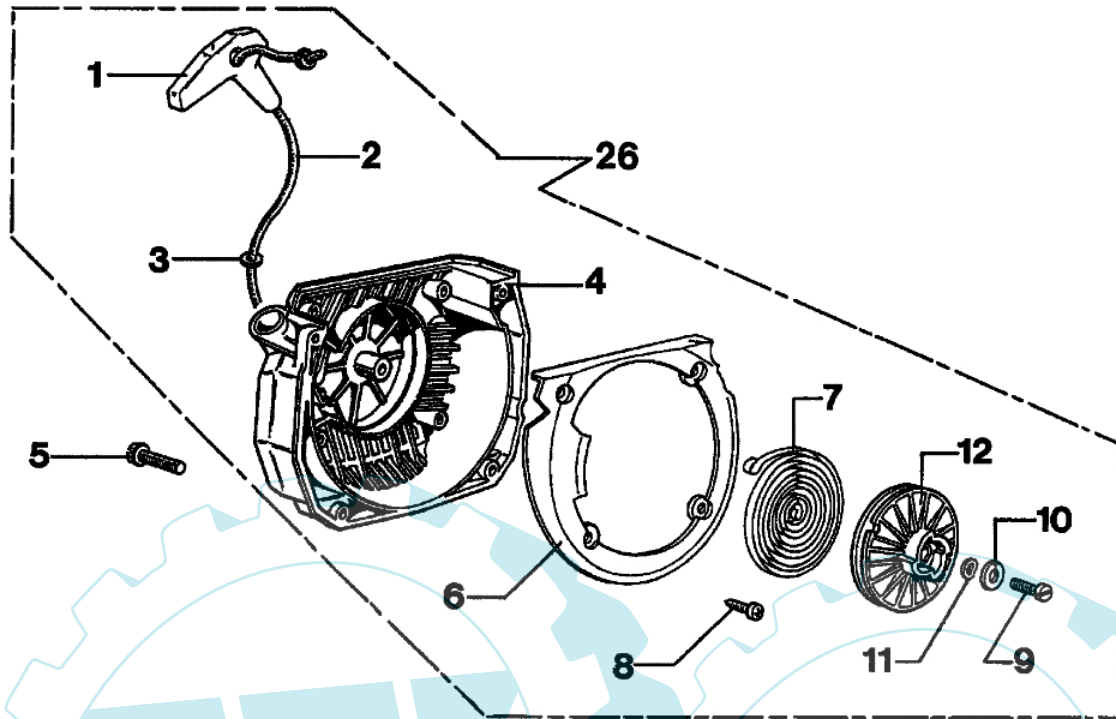

264 TTA - Anlassergruppe

| Bild Nr. | Anz. | Teilenummer | Beschreibung   | Technische Nachricht |
|----------|------|-------------|----------------|----------------------|
| 1        |      | 005000122   | Starter griff  |                      |
| 2        |      | 035500008   | Starterseil    |                      |
| 3        |      | 006000829   | Scheibe        |                      |
| 4        |      | 035000103   | Gehäuse        |                      |
| 4        |      | 035000138   | Gehäuse        |                      |
| 5        |      | 099900296R  | Schraube       |                      |
| 6        |      | 005000342   | Flansch        |                      |
| 7        |      | 004000132R  | Feder          |                      |
| 8        |      | 005400785   | Schraube       |                      |
| 9        |      | 3908003     | Schraube       |                      |
| 10       |      | 035000055   | Scheibe        |                      |
| 11       |      | 006000315   | Scheibe        |                      |
| 12       |      | 004900022   | Scheibe        |                      |
| 13       |      | 3801035     | Schraube       |                      |
| 14       |      | 3833073     | Scheibe        |                      |
| 15       |      | 026400016   | Kerzenstecker  |                      |
| 16       |      | 006100188   | Feder          |                      |
| 17       |      | 005401117   | Kabel          |                      |
| 18       |      | 004000438   | Schild         |                      |
| 19       |      | 035000032   | Zündspule      |                      |
| 20       |      | 004900052   | Schwungrad     |                      |
| 21       |      | 004000436R  | Stift          |                      |
| 22       |      | 004000140   | Sperrklinke    |                      |
| 23       |      | 004900048   | Feder          |                      |
| 24       |      | 006000142   | Mutter         |                      |
| 25       |      | 005000343   | Scheibe        |                      |
| 26       |      | 026600008   | Startergehäuse |                      |
| 26       |      | 035500118   | Startergehäuse |                      |
| 27       |      | 006000374   | Schalter       |                      |
| 28       |      | 099900397   | Mutter         |                      |