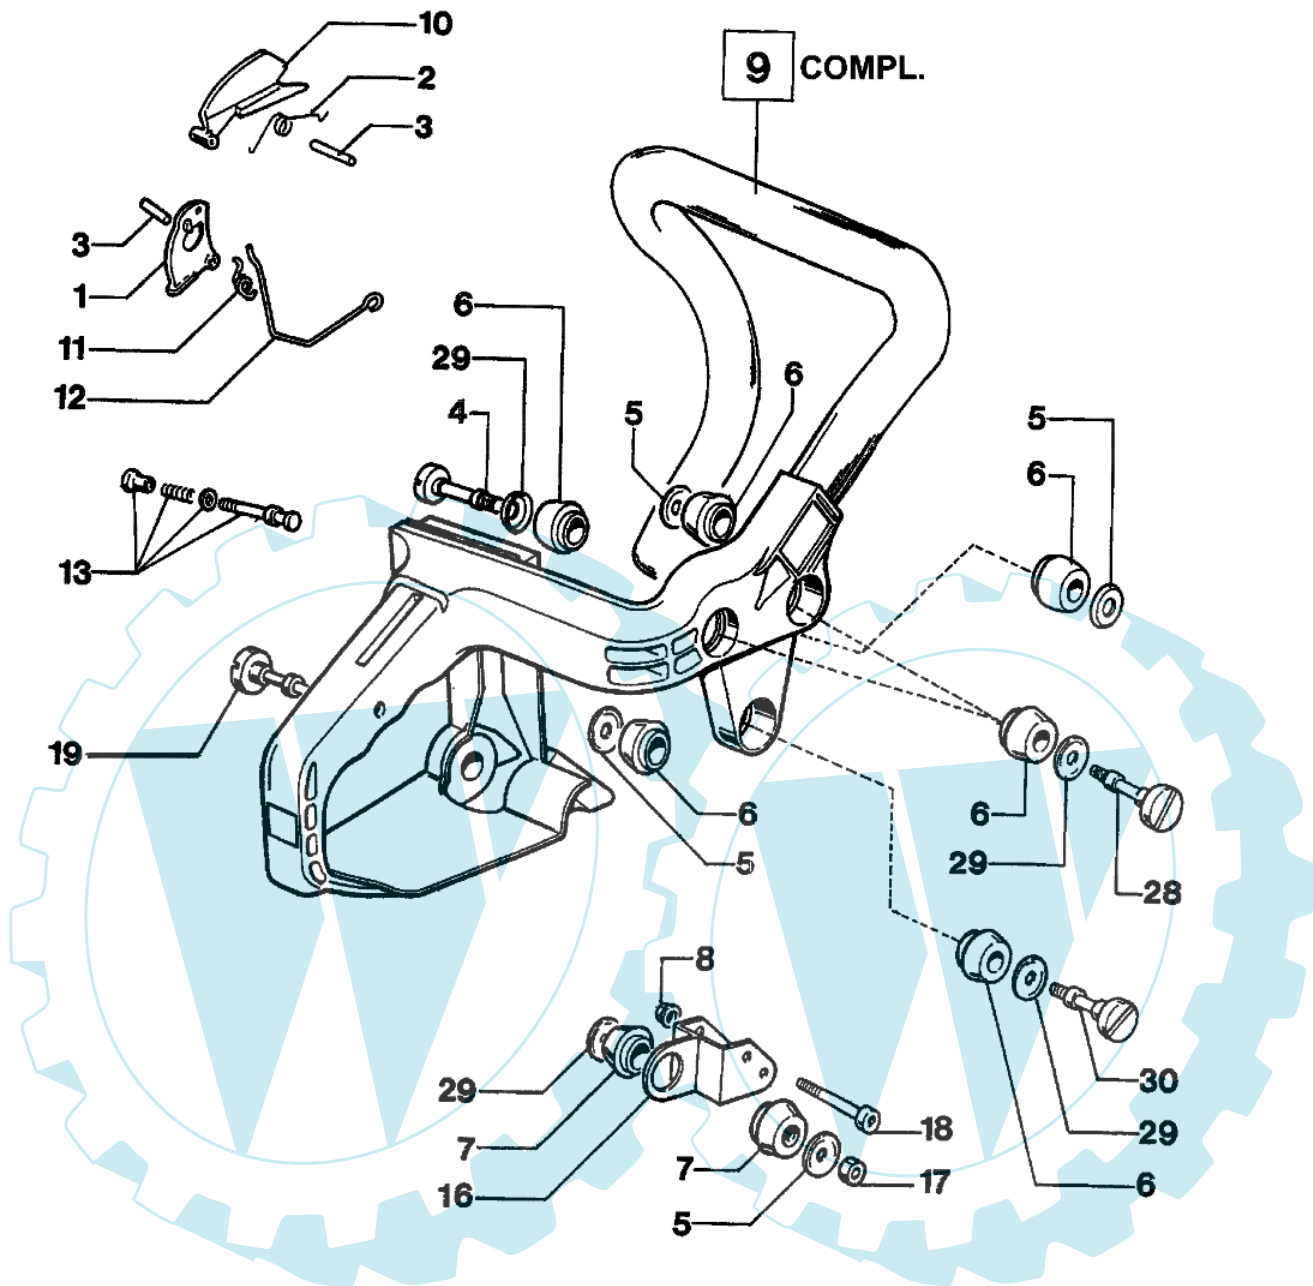

264 TTA - Griff

Bild Nr.	Anz.	Teilenummer	Beschreibung	Technische Nachricht
1		005000072	Gashebel	
2		005000360	Feder	
3		006100364	Stift	
4		026400084	Schraube	
5		005400562	Scheibe	
6		005200228	Halter	
7		005400227	Halter	
8		3933100R	Mutter	
9		015400045	Handgriff	
10		005000358	Gashebel	
11		005000359	Feder	
12		026400110	Stange	
13		005100891	Schalter	
14		006000624	Schraube	
15		006000101	Schraube	
16		005200545	Verbindung	
17		3914003	Mutter	
18		3801014	Schraube	
19		004400596	Schraube	
20		015000044	Schraube	
21		3833076	Scheibe	
22		018100317	Distanzstück	
23		018100318	Rolle	
24		3833073	Scheibe	
25		015400082A	Halterkit	
26		015400052	Schraube	
27		015400091	Halter	
28		004400567	Schraube	
29		005400563	Scheibe	
30		005400567	Schraube