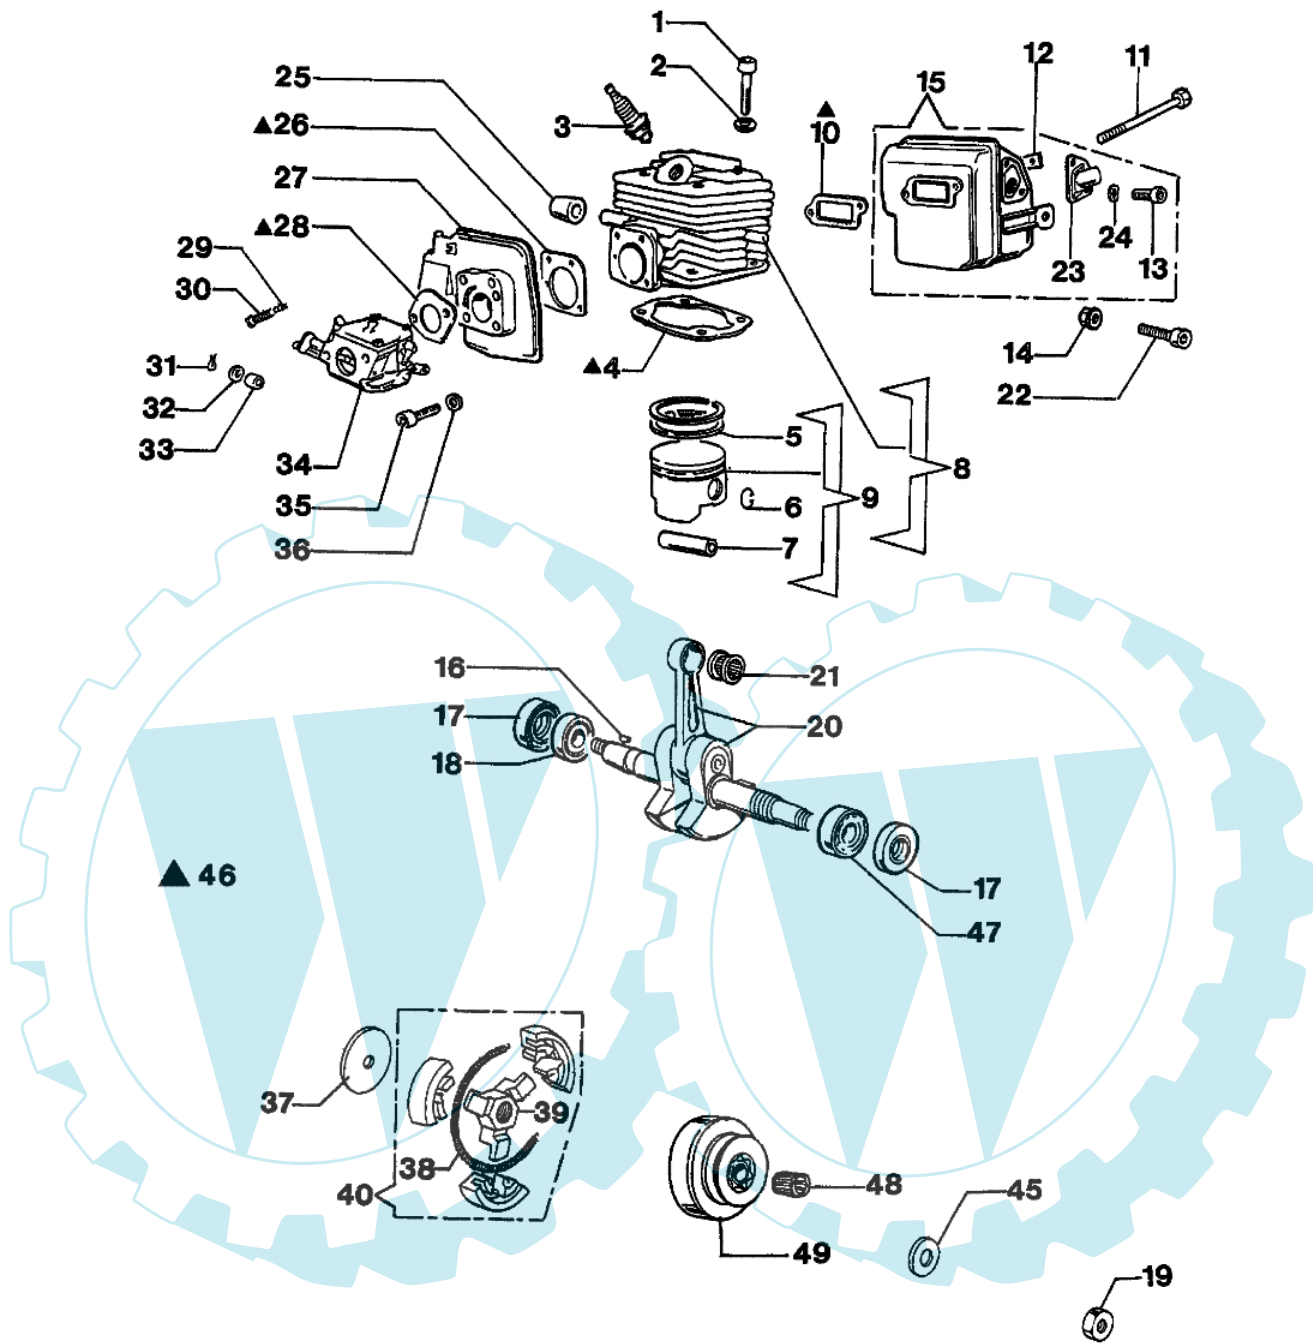

264 TTA - Motor

Bild Nr.	Anz.	Teilenummer	Beschreibung	Technische Nachricht
1		005000058	Schraube	
2		3833076	Scheibe	
3		005000019	Zündkerze	
4		005000002	Dichtung	
5		006100015	Kolbenring Ø47	
6		007201198	Ring	
7		006000012	Kolben ring	
8		026400052	Zylinder	
9		026400056	Kolben komplet Ø47	
10		006000331	Dichtung	
11		005400303	Schraube	
12		006000312	Blech	
13		006000275	Schraube	
14		3933100R	Mutter	
15		015400080	Auspuff	
16		3028014	Keil	
17		3050015AR	Kobelring	
18		3034014	Lager	
19		005000355	Mutter	
20		026600001	Kurbelwelle	
21		026400017	Lager	
22		006000624	Schraube	
23		018100075	Flansch	
24		3833073	Scheibe	
25		005400071	Distanzstück	
26		005000020	Dichtung	
27		026400073	Flansch	
28		006000025	Dichtung	
29		005000057	Feder	
30		006000056	Schraube	
31		004000059	Splint	
32		006000213	Scheibe	
33		006000258	Buchse	
34		015400158	Vergaser WJ-61	
35		006000024	Schraube	
36		006000315	Scheibe	
37		035500147	Scheibe	
38		004900137B	Feder	
39		004900006	Mitnehmer	
40		004900068	Kupplung	
45		015000038	Scheibe	
46		005000330	Dichtungen set	
47		3034012R	Lager	
48		004400165	Lager	
49		015400103	Kettenrad