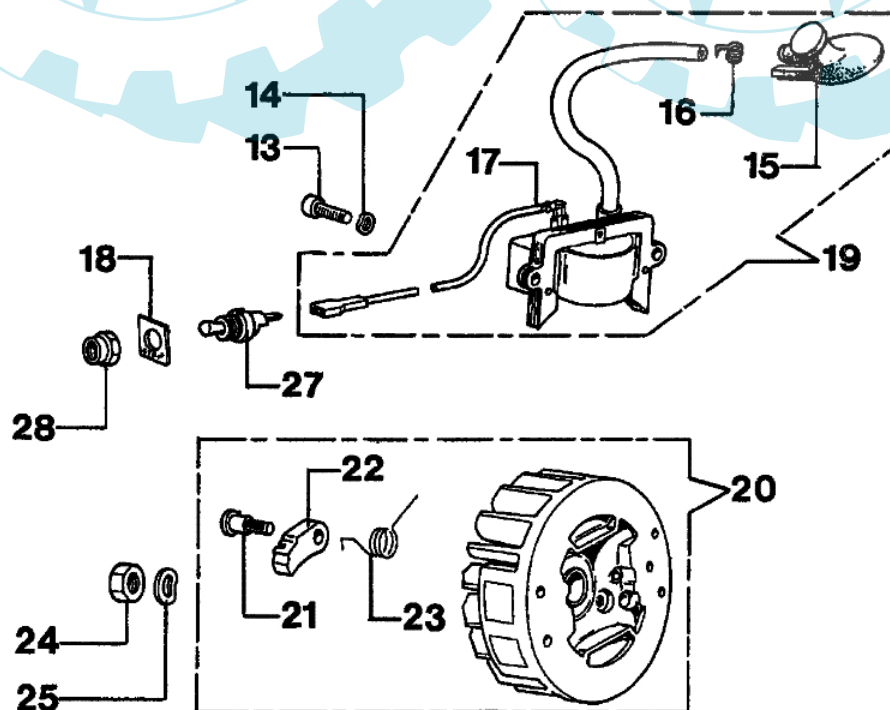

264 TTA - Anlassergruppe

| Bild Nr. | Anz. | Teilenummer | Beschreibung   | Technische Nachricht |
|----------|------|-------------|----------------|----------------------|
| 1        |      | 005000122   | Starter griff  |                      |
| 2        |      | 035500008   | Starterseil    |                      |
| 3        |      | 006000829   | Scheibe        |                      |
| 4        |      | 035000103   | Gehäuse        |                      |
| 4        |      | 035000138   | Gehäuse        |                      |
| 5        |      | 099900296R  | Schraube       |                      |
| 6        |      | 005000342   | Flansch        |                      |
| 7        |      | 004000132R  | Feder          |                      |
| 8        |      | 005400785   | Schraube       |                      |
| 9        |      | 3908003     | Schraube       |                      |
| 10       |      | 035000055   | Scheibe        |                      |
| 11       |      | 006000315   | Scheibe        |                      |
| 12       |      | 004900022   | Scheibe        |                      |
| 13       |      | 3801035     | Schraube       |                      |
| 14       |      | 3833073     | Scheibe        |                      |
| 15       |      | 026400016   | Kerzenstecker  |                      |
| 16       |      | 006100188   | Feder          |                      |
| 17       |      | 005401117   | Kabel          |                      |
| 18       |      | 004000438   | Schild         |                      |
| 19       |      | 035000032   | Zündspule      |                      |
| 20       |      | 004900052   | Schwungrad     |                      |
| 21       |      | 004000436R  | Stift          |                      |
| 22       |      | 004000140   | Sperrklinke    |                      |
| 23       |      | 004900048   | Feder          |                      |
| 24       |      | 006000142   | Mutter         |                      |
| 25       |      | 005000343   | Scheibe        |                      |
| 26       |      | 026600008   | Startergehäuse |                      |
| 26       |      | 035500118   | Startergehäuse |                      |
| 27       |      | 006000374   | Schalter       |                      |
| 28       |      | 099900397   | Mutter         |                      |