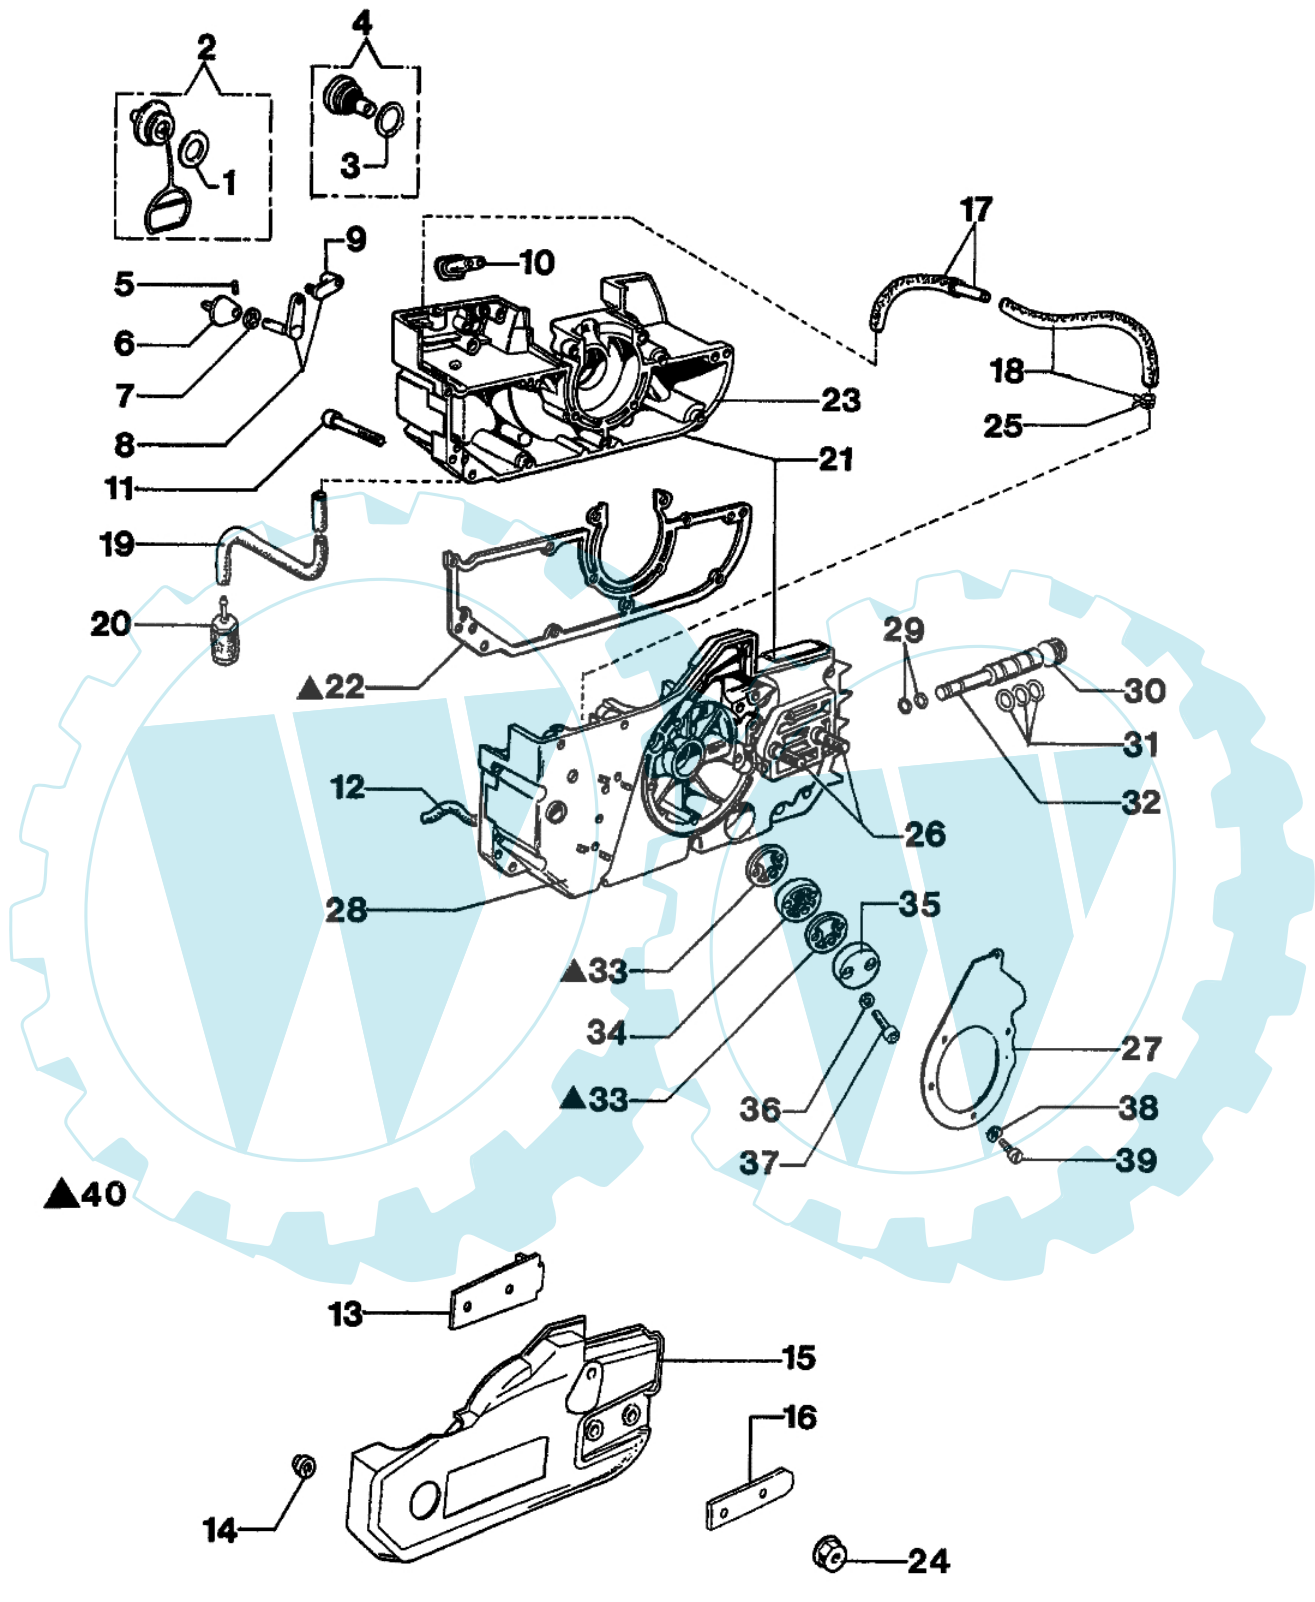

264 TTA - Unterbau

Bild Nr.	Anz.	Teilenummer	Beschreibung	Technische Nachricht
1		3049019	O-ring	
2		006101033	Stopfen	
3		094500054	Dichtung	
4		018100118	Stopfen	
5		006000054	Stift	
6		005000053	Starterhebel	
7		3026004	Ring	
8		026400181	Gabel	
9		018100165	Pleuel	
10		005101003	Flansch	
11		035500229	Schraube	
12		035000047	Rohr	
13		015400012	Distanzstück	
14		006000300	Buchse	
15		015400020	Deckel	
16		015400013	Blech	
17		035000081	Ventil kpl.	
18		017200055	Rohr	
19		015400075	Rohr	
20		094500207	Benzinfilter	
21		015400070	Motorgehäuse	
22		005000047	Dichtung	
23		015400066	Gehäuse rohr	
24		094500155	Mutter	
25		006000311	Schelle	
26		015400022	Stiftschraube	
27		026400109	Ring	
28		015400068	Gehäuse rohr	
29		3049002	O-ring	
30		005000119	Zwinge	
31		006000117	O-ring	
32		016000014	Stopfen	
33		006000081	Dichtung	
34		035000179	Öelfilter	
35		006000084	Deckel	
36		3072014	Scheibe	
37		006000085	Schraube	
38		006000315	Scheibe	
39		3908003	Schraube	
40		005000330	Dichtungen set