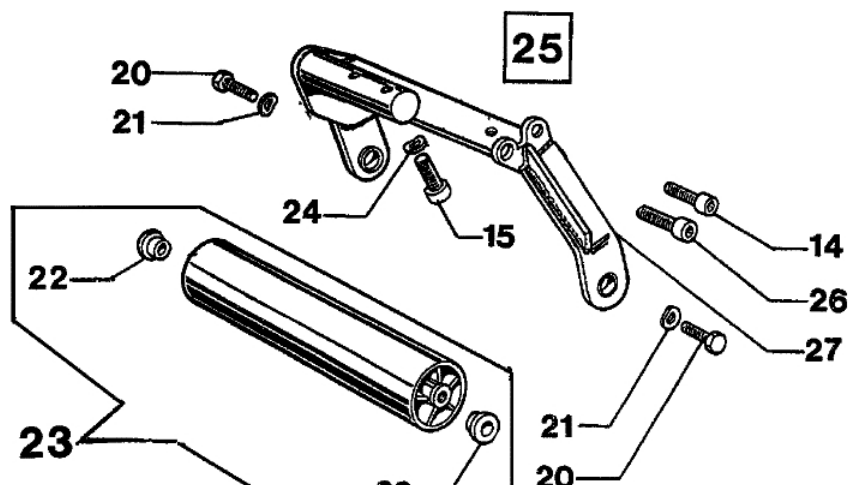

264 TTA - Griff

Bild Nr.	Anz.	Teilenummer	Beschreibung	Technische Nachricht
1		005000072	Gashebel	
2		005000360	Feder	
3		006100364	Stift	
4		026400084	Schraube	
5		005400562	Scheibe	
6		005200228	Halter	
7		005400227	Halter	
8		3933100R	Mutter	
9		015400045	Handgriff	
10		005000358	Gashebel	
11		005000359	Feder	
12		026400110	Stange	
13		005100891	Schalter	
14		006000624	Schraube	
15		006000101	Schraube	
16		005200545	Verbindung	
17		3914003	Mutter	
18		3801014	Schraube	
19		004400596	Schraube	
20		015000044	Schraube	
21		3833076	Scheibe	
22		018100317	Distanzstück	
23		018100318	Rolle	
24		3833073	Scheibe	
25		015400082A	Halterkit	
26		015400052	Schraube	
27		015400091	Halter	
28		004400567	Schraube	
29		005400563	Scheibe	
30		005400567	Schraube