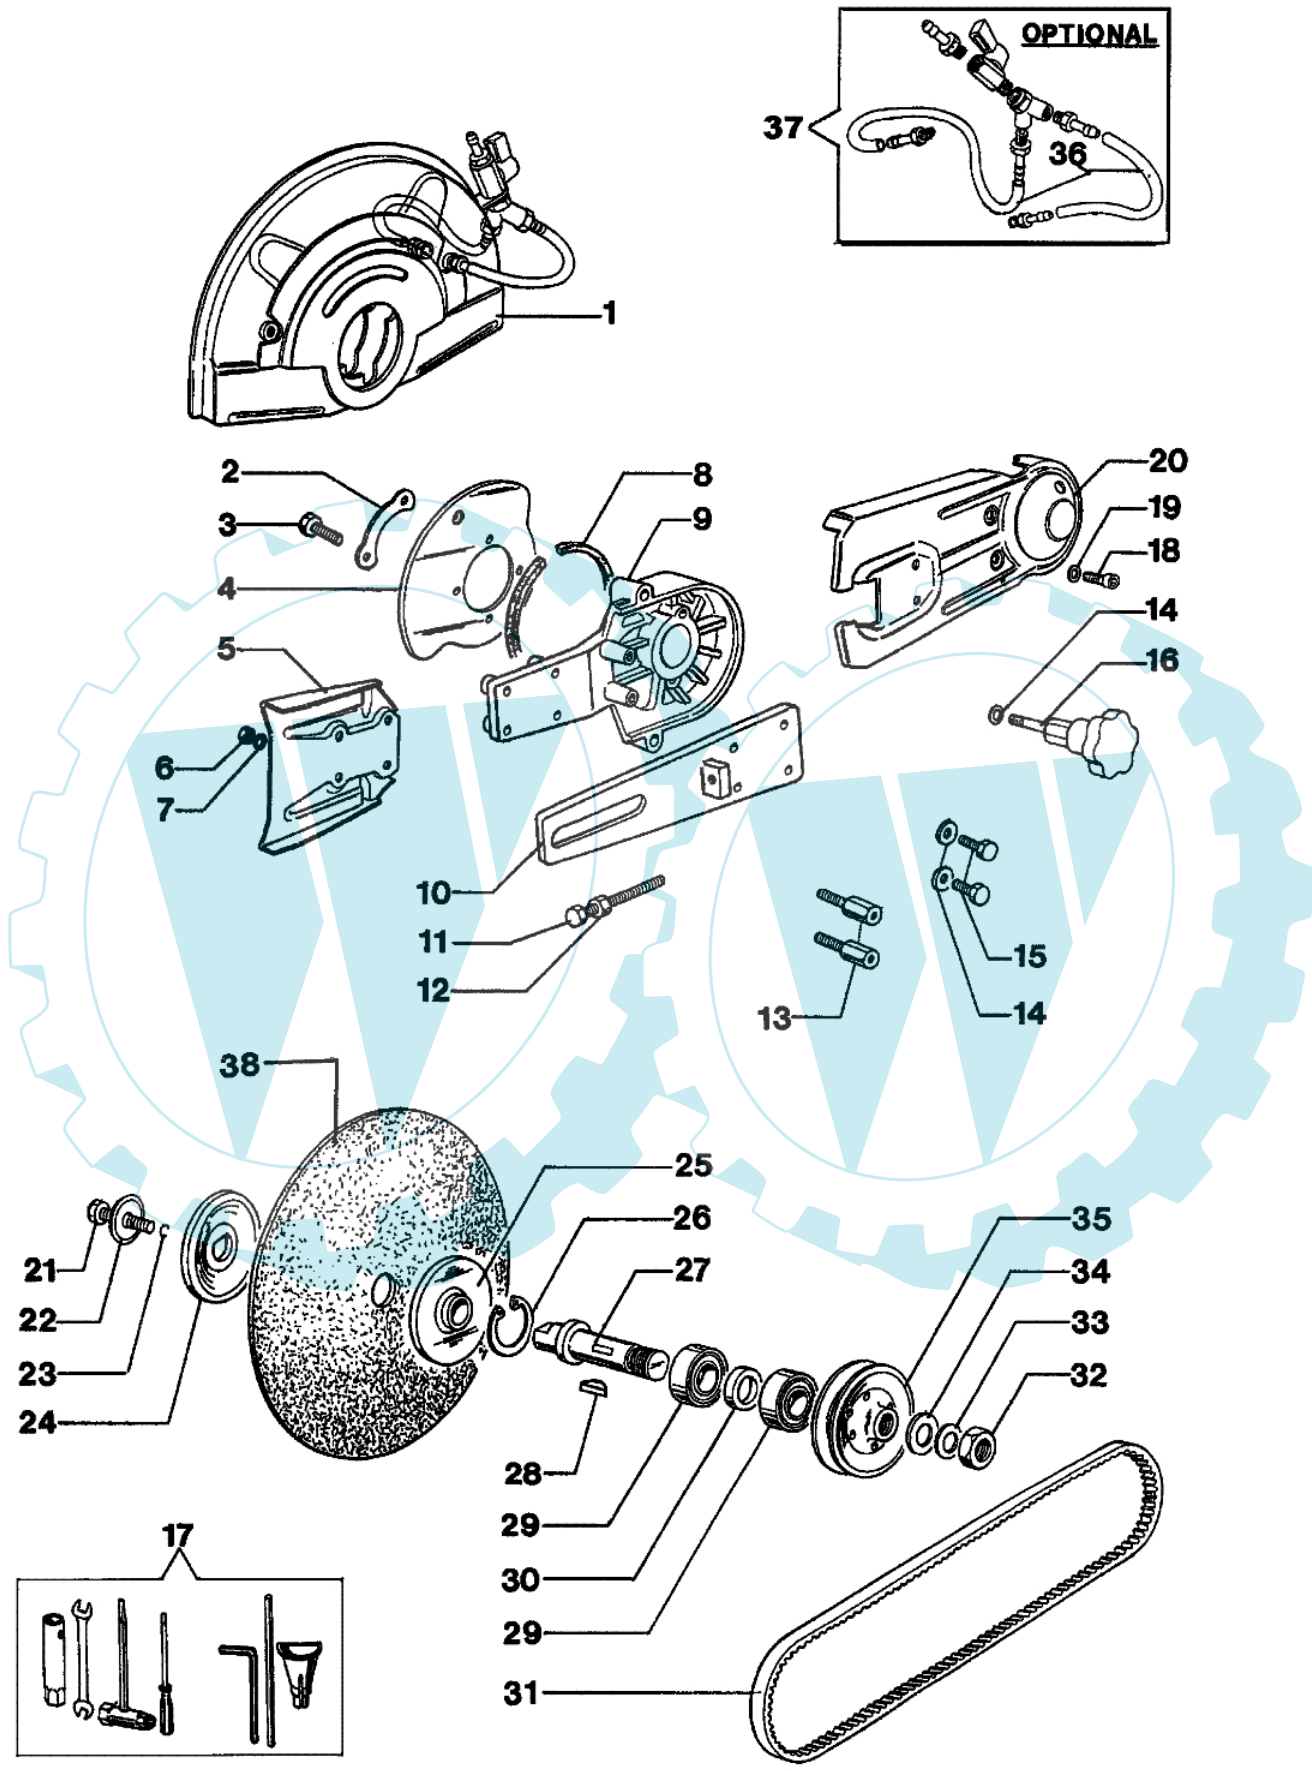

Bild Nr.	Anz.	Teilenummer	Beschreibung	Technische Nachricht
1		015400018	Deckel	
2		015000037	Blech	
3		008200795	Schraube	
4		015400007	Scheibe	
5		015400089	Schultz	
6		094600112	Mutter	
7		3833076	Scheibe	
8		015000029	Filz	
9		015400003	Arm	
10		015400009	Halter	
11		016000039	Schraube	
12		006000003	Mutter	
13		015400096	Distanzstück	
14		004000090	Scheibe	
15		020000048	Schraube	
16		015400040	Knopf	
17		018100042A	Werkzeugsatz	
18		007200859	Schraube	
19		004000434	Scheibe	
20		015400004	Schultz	
21		020000045	Schraube	
22		018500061	Scheibe	
23		3026012	Ring	
24		018100022A	Flansch	
25		018100025A	Flansch	
26		3025022	Ring	
27		015400001	Welle	
28		018100024	Keil	
29		3035019	Lager	
30		015400012	Distanzstück	
31		015400008	Riemen	
32		006000167	Mutter	
33		005000343	Scheibe	
34		018100037	Scheibe	
35		015400002	Scheibe	
36		017700088	Rohr	
37		017700098A	Wasseranschluss	
38		016000022	Schneidblatt d.300 eisen	
38		016000023	Schneidblatt d.300