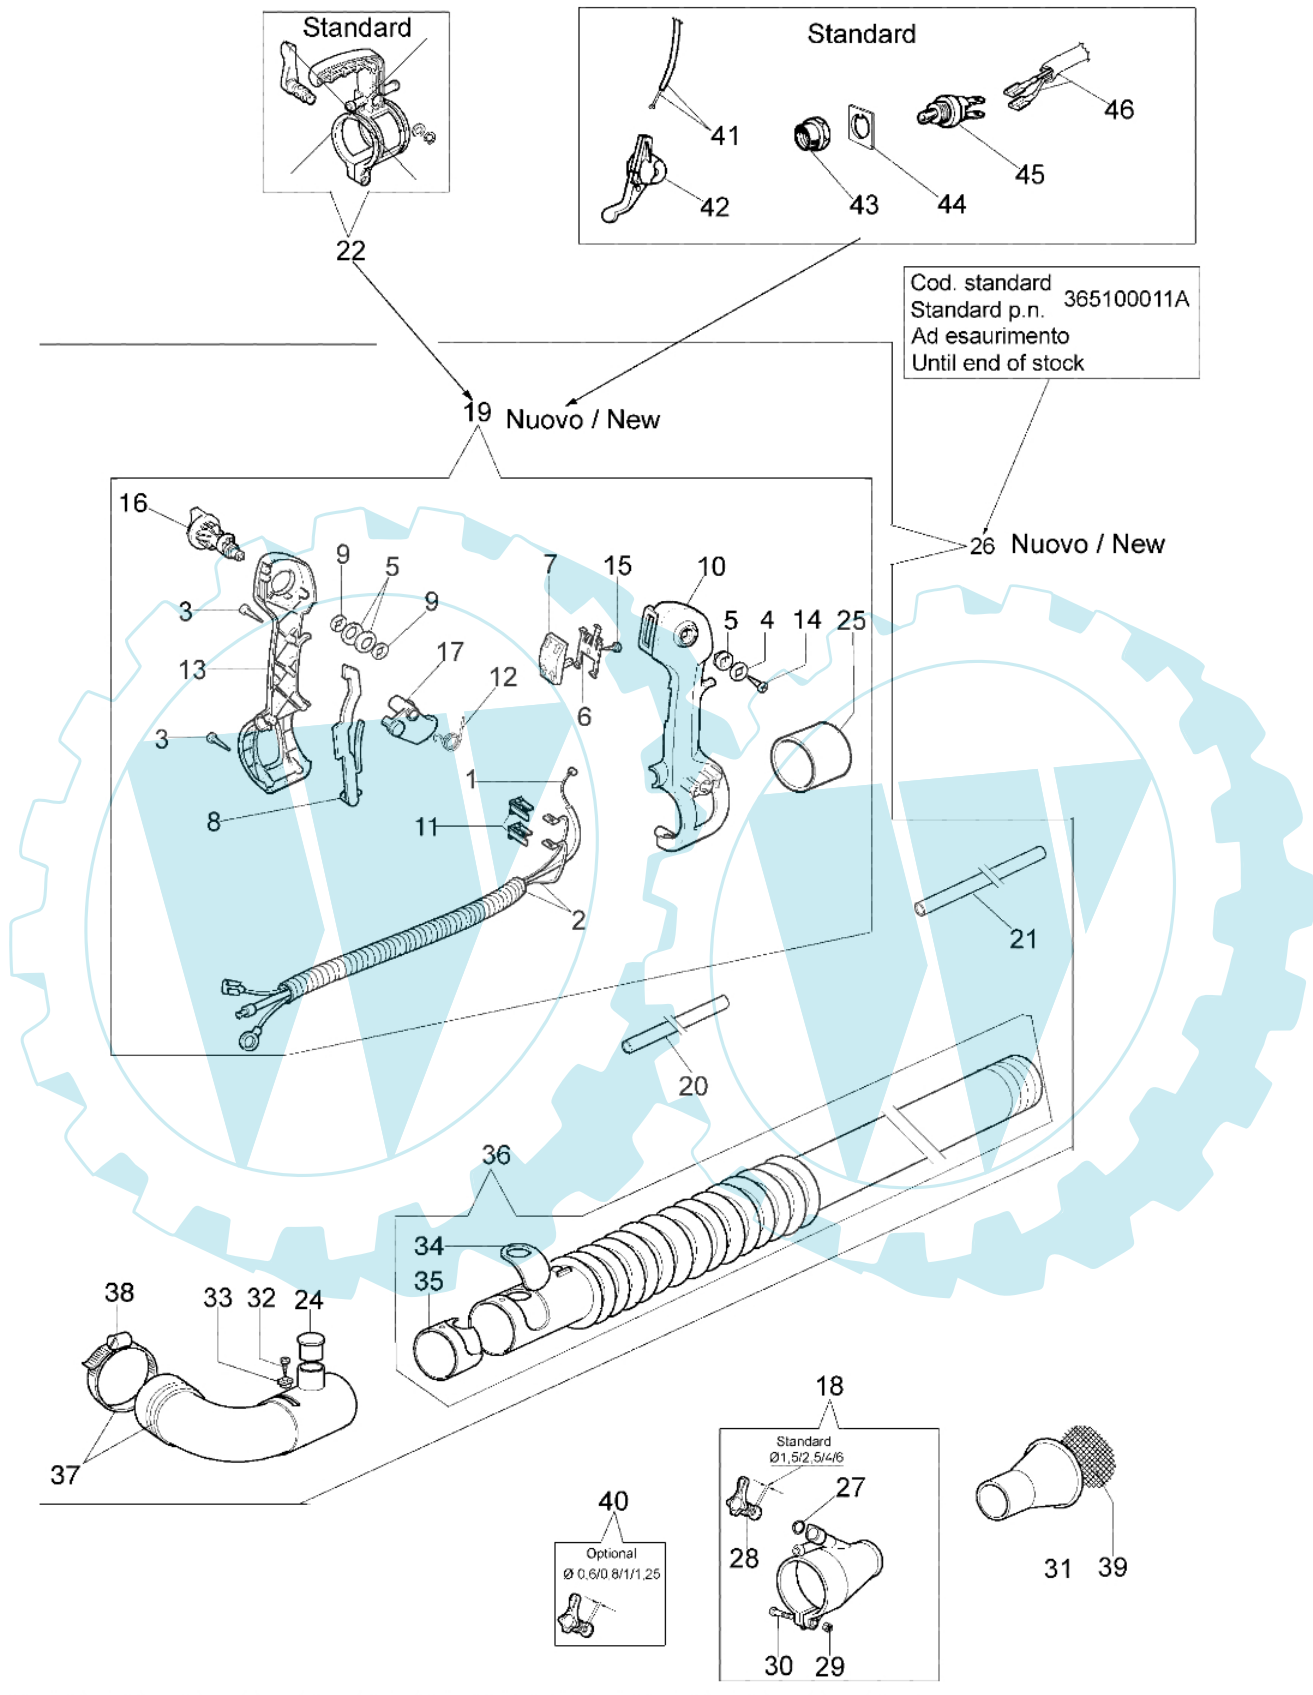

AM 180 - Abschussrohr

Bild Nr.	Anz.	Teilenummer	Beschreibung	Technische Nachricht
1	1	365200166	Gaskabel	
2	1	365200189	Kabel	
3	9	3960067	Schraube	
4	1	56520068	Scheibe	
5	3	56520065	Flansch	
6	1	61040053	Blech	
7	1	61040051	Kombischieber	
8	1	56520062	Hebel	
9	2	3057007	Feder	
10	1	365200169C	Handgriff	
11	1	61040054	Blech	
12	1	56520081	Feder	
13	1	365200170B	Handgriff	
14	1	3960091	Schraube	
15	1	3960061	Schraube	
16	1	56520064	Grenzschalter	
17	1	56520061	Gashebel	
18	1	365200038	Diffusor	
19	1	365200174BR	Handgriff	
20	1	365000023	Rohr	
21	1	365100015	Rohr	
22	1	365100103	Handgriff kpl.	
24	1	365000012	Stopfen	
25	1	365200167	Anpassungsglied	
26	1	365200173A	Rohr	
27	1	008200281	O-ring	
28	1	365100018	Hahn	
29	1	028200069	Mutter	
30	1	3801004	Schraube	
31	1	365100001	Laufgergahuse	
32	1	011500131	Schraube	
33	1	365100071	Distanzstuck	
34	1	365200104	Dichtung	
35	1	365200092	Kappe	
36	1	365200115	Spray rod	
37	1	365200160	Knie/schelle	
38	1	3059014	Schelle	
39	1	365100010	Abweiser	
40	1	365100086	Hahn	
41	1	370000009	Gaskabel	
42	1	365100024	Gashebel	
43	1	099900397	Mutter	
44	1	004000438	Schild	
45	1	094600266	Schalter	
46	1	365200153	Kabel	