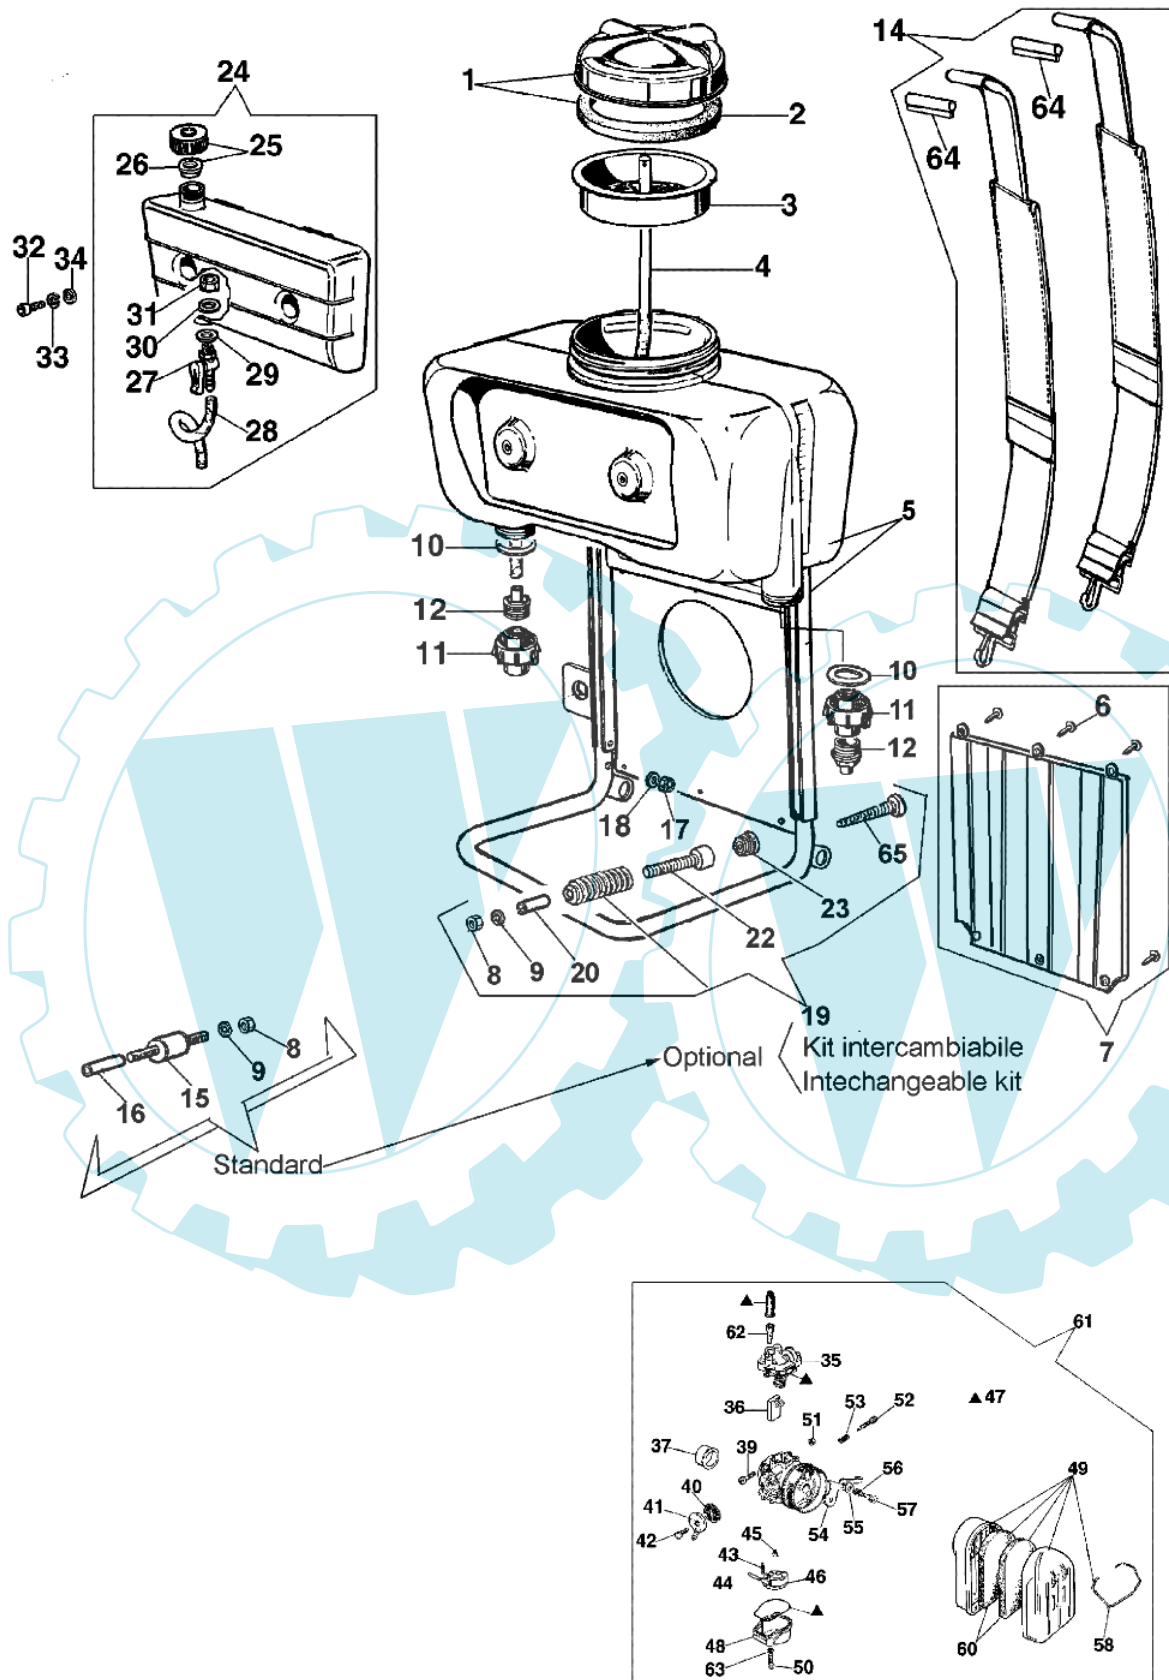

AM 180 - Tankgruppe

Bild Nr.	Anz.	Teilenummer	Beschreibung	Technische Nachricht
1	1	365100098A	Stopfen	
2	1	365100084B	Dichtung	
3	1	365000043	Filter	
4	1	365000044	Rohr	
5	1	365200152A	Tank	
6	6	365200149	Niete	
7	1	365200159	Polster	
8	10	034000013	Mutter	
9	8	004000090	Scheibe	
10	2	365000046	Dichtung	
11	2	365200078	Zwinge	
12	2	365000041	Anschluss	
14	2	365200158	Ruckengurtel kpl	
15	4	365100040	Halter	
16	4	365100028	Distanzstück	
17	4	3914006R	Mutter	
18	1	3833076	Scheibe	
19	1	365200172	Feder kit	
20	4	365200162	Distanzstück	
22	1	365100024	Gashebel	
23	4	50070049	Halter	
24	1	365200113	Benzin tank	
25	1	300000022	Stopfen	
26	1	300000025	Dichtung	
27	1	300000029A	Hahn	
28	1	365000049A	Rohr	
29	1	3055098	Scheibe	
30	1	3049006R	O-ring	
31	1	3912011	Mutter	
32	2	3801032	Schraube	
33	2	3819006	Scheibe	
34	2	3918005	Scheibe	
35	1	301000238	Deckel	
36	1	301000237	Ventil	
37	1	300000218	Buchse	
39	1	3801026	Schraube	
40	1	300000217	Benzinfilter	
41	1	365200045	Kerzenstecker	
42	1	300000215	Schraube	
43	1	300000222	Duese	
44	1	300000225	Stift	
45	1	365000224	Duese 54	
46	1	300000198	Schwimmen	
47	1	300000073	Dichtungen set	
48	1	300000079	Stube	
49	1	365200077	Luft filter kpl.	
50	2	3908005	Schraube	
51	1	034000013	Mutter	
52	1	300000221	Schraube	
53	1	300000220	Feder	
54	1	300000195	Starterhebel	
55	1	300000226	Sicherung	
56	1	300000227	Feder	
57	1	300000228	Stift	
58	1	365200074R	Feder	
60	2	365200072R	Filter	
61	1	365200060	Vergaser SHA15/15	
62	1	365000216	Schraube	
63	2	006000315	Scheibe	
64	2	365200150A	Sicherung	
65	4	3960112	Schraube