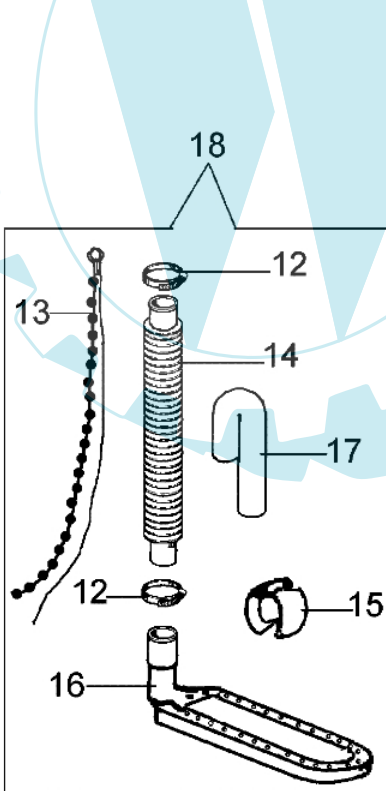

AM 180 - Gehäuse und zuberhorteile

Bild Nr.	Anz.	Teilenummer	Beschreibung	Technische Nachricht
1	6	034000013	Mutter	
2	6	3819009	Scheibe	
3	1	365000203A	Lufferrad	
4	1	365100025A	Balgen	
5	3	015000044	Schraube	
6	1	300000058	Schraube	
7	1	365200208	Mutterbacke	
8	6	365200039	Mutter	
9	1	365200207	Mutterbacke	
10	1	016000049	Scheibe	
11	1	365100062	Zweifachguss	
12	3	097000059A	Feder	
13	1	365100072	Kette	
14	1	365200082	Rohr	
15	1	365200093	Kappe	
16	1	365100006	Rohr	
17	1	365000008	Rohr	
18	1	365200114	Zurüstung	
19	1	365000002	Werkzeugsatz	
20	1	365200145	Etichettenkit	
21	1	365000070	Mutter	
22	1	365000230	Scheibe	

AM 180 - Abschussrohr

Bild Nr.	Anz.	Teilenummer	Beschreibung	Technische Nachricht
1	1	365200166	Gaskabel	
2	1	365200189	Kabel	
3	9	3960067	Schraube	
4	1	56520068	Scheibe	
5	3	56520065	Flansch	
6	1	61040053	Blech	
7	1	61040051	Kombischieber	
8	1	56520062	Hebel	
9	2	3057007	Feder	
10	1	365200169C	Handgriff	
11	1	61040054	Blech	
12	1	56520081	Feder	
13	1	365200170B	Handgriff	
14	1	3960091	Schraube	
15	1	3960061	Schraube	
16	1	56520064	Grenzschalter	
17	1	56520061	Gashebel	
18	1	365200038	Diffusor	
19	1	365200174BR	Handgriff	
20	1	365000023	Rohr	
21	1	365100015	Rohr	
22	1	365100103	Handgriff kpl.	
24	1	365000012	Stopfen	
25	1	365200167	Anpassungsglied	
26	1	365200173A	Rohr	
27	1	008200281	O-ring	
28	1	365100018	Hahn	
29	1	028200069	Mutter	
30	1	3801004	Schraube	
31	1	365100001	Laufgergahuse	
32	1	011500131	Schraube	
33	1	365100071	Distanzstuck	
34	1	365200104	Dichtung	
35	1	365200092	Kappe	
36	1	365200115	Spray rod	
37	1	365200160	Knie/schelle	
38	1	3059014	Schelle	
39	1	365100010	Abweiser	
40	1	365100086	Hahn	
41	1	370000009	Gaskabel	
42	1	365100024	Gashebel	
43	1	099900397	Mutter	
44	1	004000438	Schild	
45	1	094600266	Schalter	
46	1	365200153	Kabel	