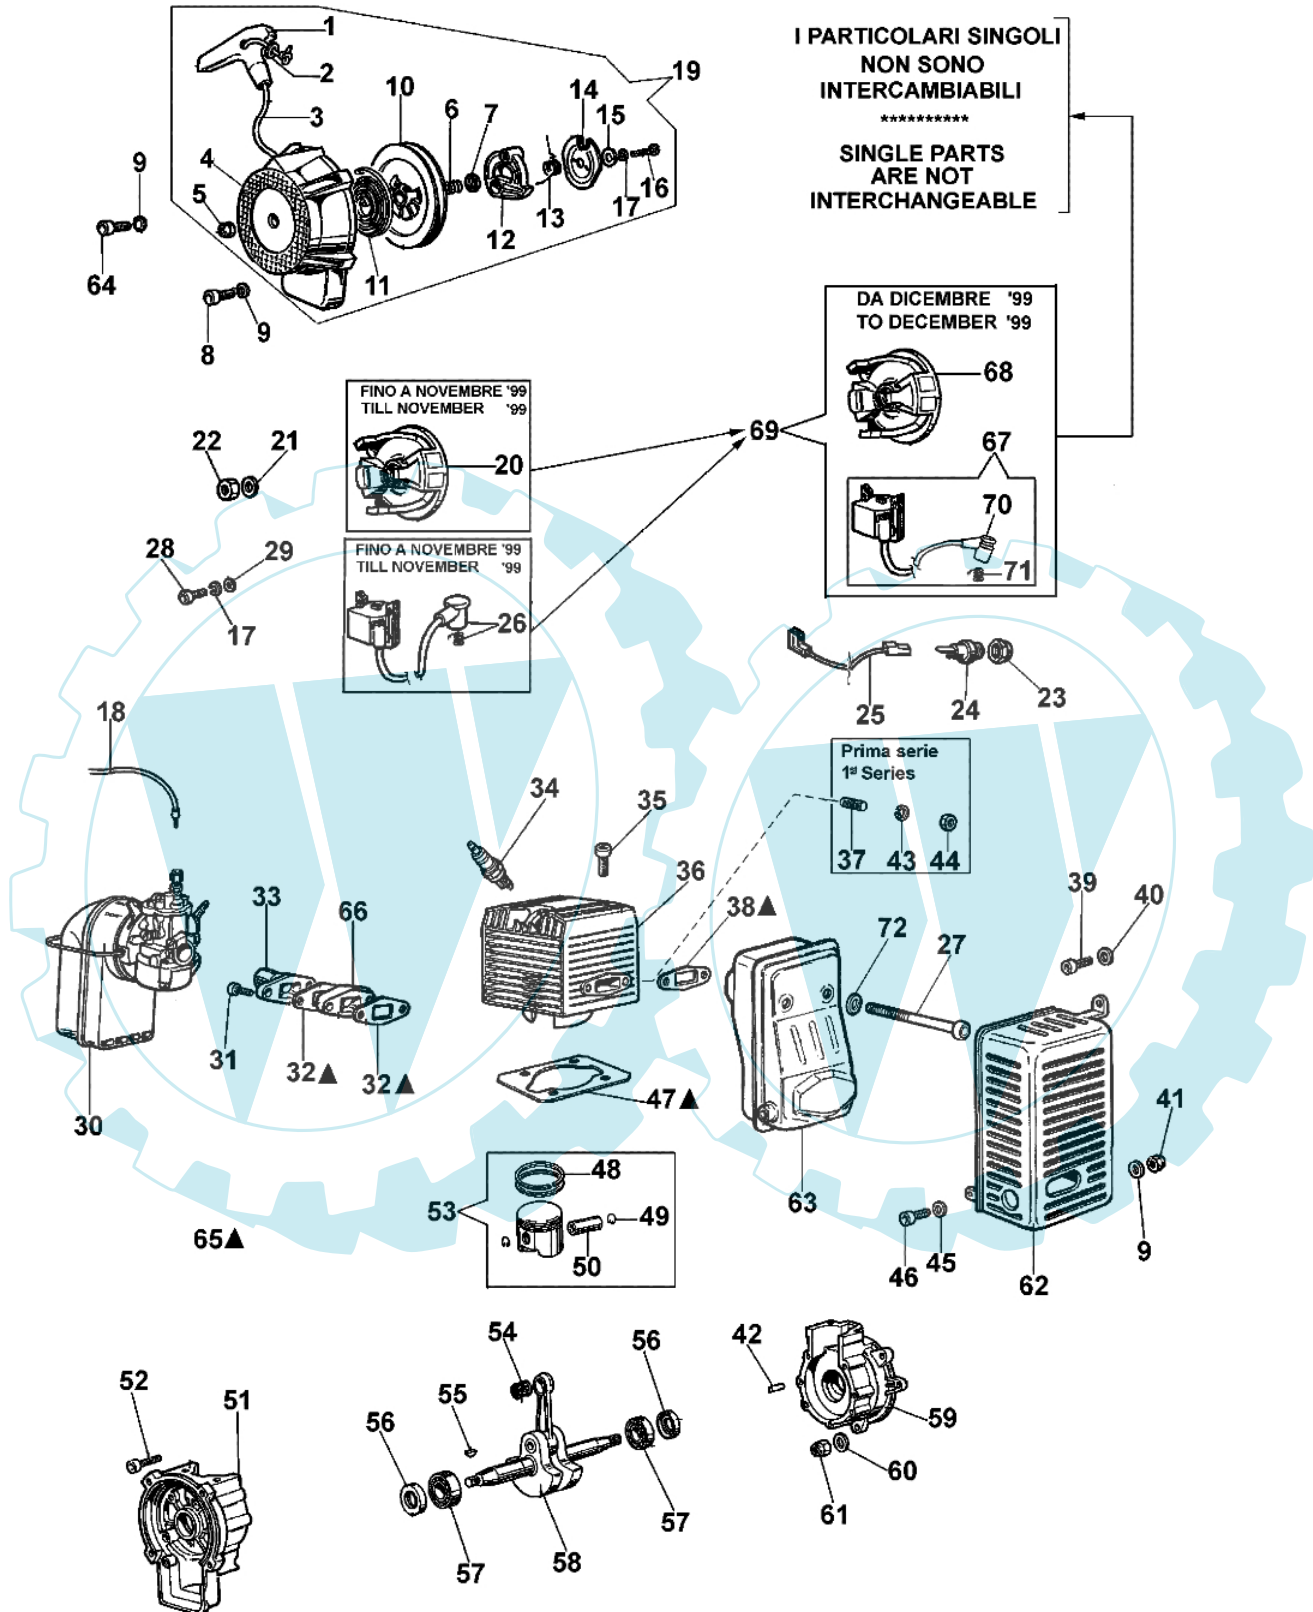

AM 180 - Anlassen und motor

Bild Nr.	Anz.	Teilenummer	Beschreibung	Technische Nachricht
1	1	005000122	Starter griff	
2	1	006000829	Scheibe	
3	1	365000107	Starterseil	
4	1	365100044	Starter gehause	
5	1	028200069	Mutter	
6	1	365000109	Feder	
7	1	365000104	Deckel	
8	2	3801013	Schraube	
9	4	320000027	Scheibe	
10	1	365000105	Seilrolle	
11	1	365000108	Feder	
12	1	365000111	Sperrklinke	
13	1	365000110	Feder	
14	1	365000101	Scheibe	
15	1	365000102	Scheibe	
16	1	099900197	Schraube	
17	1	3819005	Scheibe	
18	1	370000009	Gaskabel	
19	1	365000100R	Starter komplet	
20	1	365200144	Schwungrad	
21	1	3818011A	Kugelscheibe	
22	1	3912009	Mutter	
23	1	099900397	Mutter	
24	1	094600266	Schalter	
25	1	365200153	Kabel	
26	1	4098064	Kerzenstecker	
27	2	365000092	Schraube	
28	2	006000024	Schraube	
29	2	3916004	Scheibe	
30	1	365200060	Vergaser SHA15/15	
31	1	3801024	Schraube	
32	1	365200020	Dichtung	
33	1	365200019	Kollektor	
34	1	3055101	Kundkerze	
35	4	3801024	Schraube	
36	1	365200131R	Zylinder	
37	2	365200014	Stiftschraube	
38	1	365200015	Dichtung	
39	1	302000023	Schraube	
40	1	094500454	Scheibe	
41	1	3914003	Mutter	
42	3	3023008R	Stift	
43	2	3819009	Scheibe	
44	2	034000013	Mutter	
45	1	3918005	Scheibe	
46	1	3801009	Schraube	
47	1	365200021A	Dichtung	
48	2	365200007R	Kolbenring Ø48	
49	2	007201198	Ring	
50	1	006000012	Kolben ring	
51	1	365200139	Gehäuse rohr	
52	4	3801066	Schraube	
53	1	365200110	Kolben	
53	1	365200111	Kolben	
54	1	006000010	Lager	
55	1	301000047	Schluessel	
56	2	3050015AR	Kobelnring	
57	2	3034012R	Lager	
58	1	365200069DR	Kurbelwelle	
59	1	365200084A	Gehäuse rohr	
60	4	004000090	Scheibe	
61	4	3914006R	Mutter	
62	1	365200199	Deckel	
63	1	365200190	Auspuff	
64	2	3801016	Schraube	
65	1	365200057A	Dichtungssatz	
66	1	365200122	Distanzstuck	
67	1	365200143R	Zündspule	
68	1	365200142R	Schwungrad	
69	1	365200144	Schwungrad	
70	1	094600097A	Zundkerzenstecker	
71	1	094600169	Zuendkerze	
72	2	3833076	Scheibe	