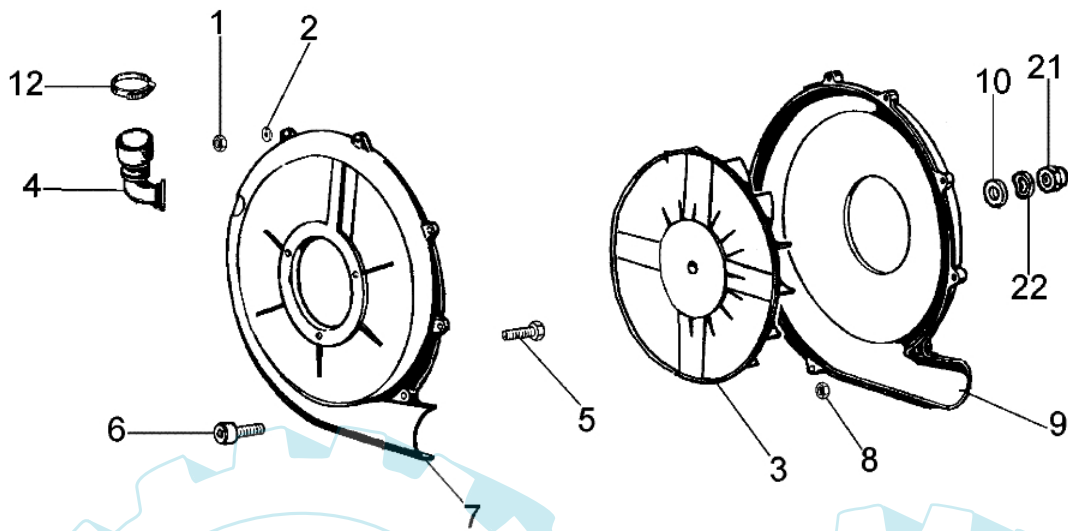

AM 180 - Gehäuse und zuberhorteile

Bild Nr.	Anz.	Teilenummer	Beschreibung	Technische Nachricht
1	6	034000013	Mutter	
2	6	3819009	Scheibe	
3	1	365000203A	Lufferrad	
4	1	365100025A	Balgen	
5	3	015000044	Schraube	
6	1	300000058	Schraube	
7	1	365200208	Mutterbacke	
8	6	365200039	Mutter	
9	1	365200207	Mutterbacke	
10	1	016000049	Scheibe	
11	1	365100062	Zweifachguss	
12	3	097000059A	Feder	
13	1	365100072	Kette	
14	1	365200082	Rohr	
15	1	365200093	Kappe	
16	1	365100006	Rohr	
17	1	365000008	Rohr	
18	1	365200114	Zurüstung	
19	1	365000002	Werkzeugsatz	
20	1	365200145	Etichettenkit	
21	1	365000070	Mutter	
22	1	365000230	Scheibe	

AM 180 - Abschussrohr

Bild Nr.	Anz.	Teilenummer	Beschreibung	Technische Nachricht
1	1	365200166	Gaskabel	
2	1	365200189	Kabel	
3	9	3960067	Schraube	
4	1	56520068	Scheibe	
5	3	56520065	Flansch	
6	1	61040053	Blech	
7	1	61040051	Kombischieber	
8	1	56520062	Hebel	
9	2	3057007	Feder	
10	1	365200169C	Handgriff	
11	1	61040054	Blech	
12	1	56520081	Feder	
13	1	365200170B	Handgriff	
14	1	3960091	Schraube	
15	1	3960061	Schraube	
16	1	56520064	Grenzschalter	
17	1	56520061	Gashebel	
18	1	365200038	Diffusor	
19	1	365200174BR	Handgriff	
20	1	365000023	Rohr	
21	1	365100015	Rohr	
22	1	365100103	Handgriff kpl.	
24	1	365000012	Stopfen	
25	1	365200167	Anpassungsglied	
26	1	365200173A	Rohr	
27	1	008200281	O-ring	
28	1	365100018	Hahn	
29	1	028200069	Mutter	
30	1	3801004	Schraube	
31	1	365100001	Laufgergahuse	
32	1	011500131	Schraube	
33	1	365100071	Distanzstuck	
34	1	365200104	Dichtung	
35	1	365200092	Kappe	
36	1	365200115	Spray rod	
37	1	365200160	Knie/schelle	
38	1	3059014	Schelle	
39	1	365100010	Abweiser	
40	1	365100086	Hahn	
41	1	370000009	Gaskabel	
42	1	365100024	Gashebel	
43	1	099900397	Mutter	
44	1	004000438	Schild	
45	1	094600266	Schalter	
46	1	365200153	Kabel	