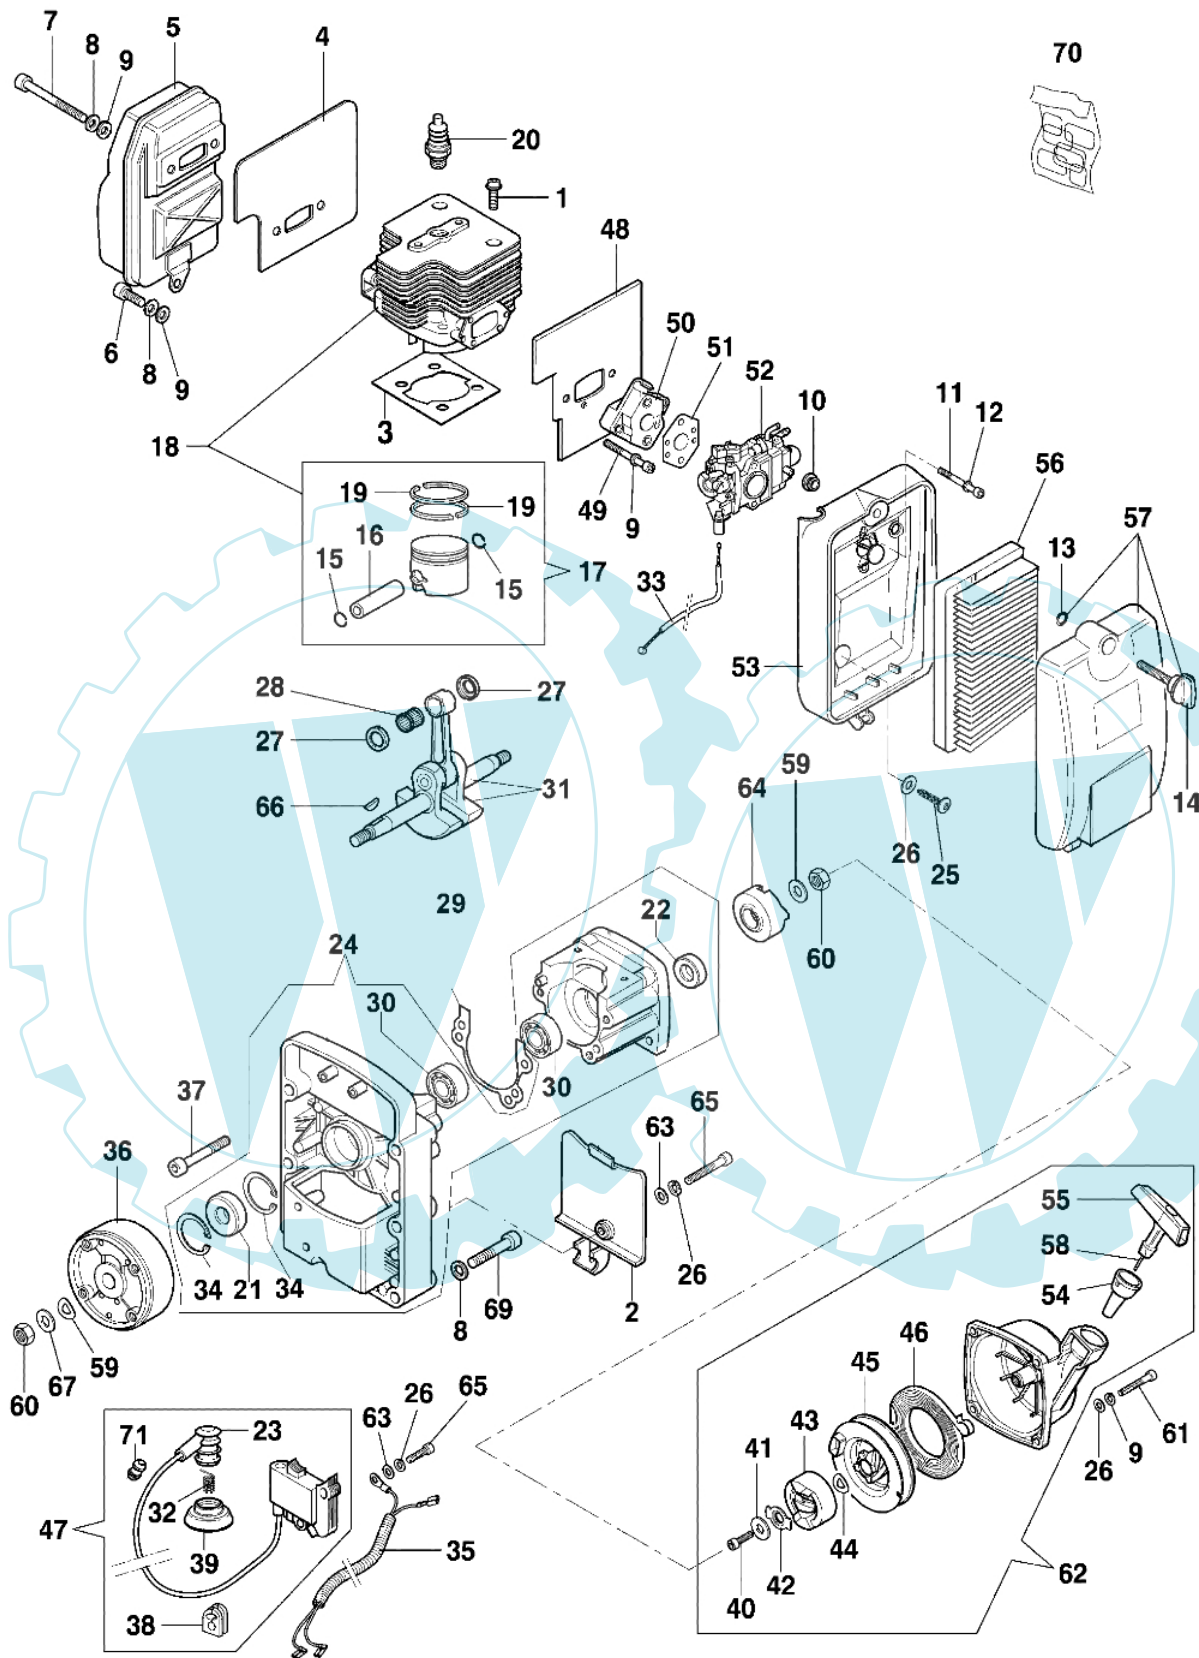

AM 162 - Motor

Bild Nr.	Anz.	Teilenummer	Beschreibung	Technische Nachricht
1	6	56520107	Schraube	
2	1	56520009	Deckel	
3	1	56520097	Dichtung	
4	1	56520010R	Dichtung	
5	1	56520011A	Auspuff	
6	1	3801020	Schraube	
7	2	3801059	Schraube	
8	7	3819009	Scheibe	
9	13	3916006	Scheibe	
10	1	61120022	Dichtung	
11	2	3801030	Schraube	
12	2	3833073	Scheibe	
13	1	3049005	O-ring	
14	1	56520031A	Knopf	
15	2	56520102	Distanzstück	
16	1	56520098	Stift	
17	1	56522023	Kolben komplet	
18	1	56522024	Zylinder	
19	2	56520095R	Kolbenring	
20	1	3055114	Zündkerze	
21	1	56520132	Kobelring	
22	1	56520105	Kobelring	
23	1	094600097A	Zündkerzenstecker	
24	1	56520129	Motorgehäuse	
25	1	3960091	Schraube	
26	8	3918005	Scheibe	
27	2	56520100	Scheibe	
28	1	56520101	Lager	
29	1	56520096	Dichtung	
30	3	3034012R	Lager	
31	1	56520099	Kurbelwelle	
32	1	094600169	Zuendkerze	
33	1	56520067A	Gaskabel	
34	2	3025025	Ring	
35	1	56520063	Kabel	
36	1	56520004	Schwungrad	
37	4	3860096	Schraube	
38	1	56520122	Buchse	
39	1	56520033	Stecker	
40	1	3801010R	Schraube	
41	1	3918020	Scheibe	
42	1	56520040A	Blech	
43	1	56520039	Einsatz	
44	1	3027005R	Ring	
45	1	56520038	Scheibe	
46	1	004000132R	Feder	
47	1	56520124A	Zündspule	
48	1	56520021	Dichtung	
49	2	3801017R	Schraube	
50	1	56520022A	Flansch	
51	1	56520023A	Dichtung	
52	1	2318495R	Vergaser WYK-176A	
53	1	56520024	Halter	
54	1	56520066	Buchse	
55	1	097000064A	Starter griff	
56	1	56520025R	Luft filter	
57	1	56522018	Etichettenkit	
58	1	4098073R	Starterseil	
59	2	005000343	Scheibe	
60	1	3912011	Mutter	
61	4	3801013	Schraube	
62	1	56522016A	Starter kpl.	
63	3	3916004	Scheibe	
64	1	56520007	Mitnehmer	
65	1	3801003	Schraube	
66	1	3028013R	Keil	
67	1	3916010	Scheibe	
69	6	3801028	Schraube	
70	1	56522004	Filterdeckel	
71	1	4161211	Buchse	