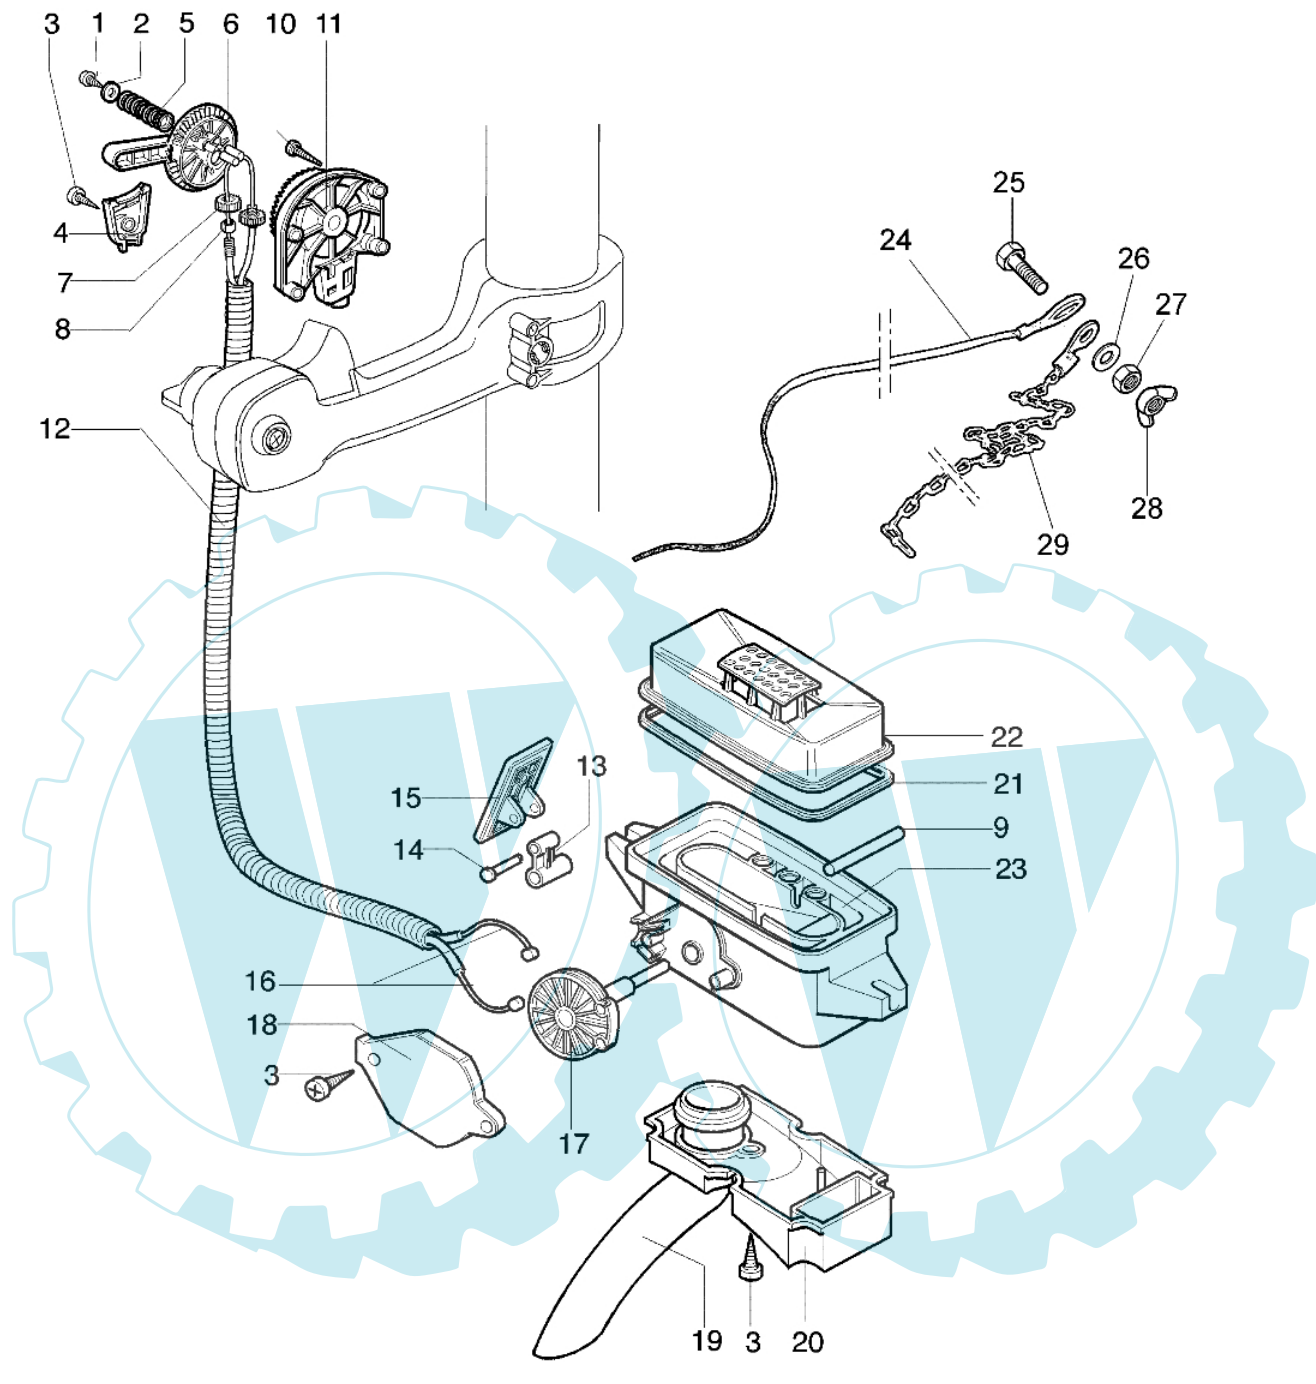

AM 162 - Abschussrohr

Bild Nr.	Anz.	Teilenummer	Beschreibung	Technische Nachricht
1	1	56520067A	Gaskabel	
2	1	56520063	Kabel	
3	9	3960067	Schraube	
4	1	56520068	Scheibe	
5	3	56520065	Flansch	
6	1	61040053	Blech	
7	1	61040051	Kombischieber	
8	1	56520062	Hebel	
9	2	3057007	Feder	
10	1	56520059C	Handgriff	
11	2	61040054	Blech	
12	1	56520081	Feder	
13	1	56520060B	Handgriff	
14	1	3960091	Schraube	
15	1	3960061	Schraube	
16	1	56520064	Grenzschalter	
17	1	56520061	Gashebel	
18	1	56522009D	Handgriff	
19	2	56020097	Rohr	
20	1	56020039	Rohr	
21	1	56520053	Schelle	
22	1	56020049A	Kurbel	
23	1	3049031	Ring	
24	1	3049044	O-ring	
25	1	56020085	Filter	
26	1	56020087A	Filter	
27	1	56520110A	Spray rod	
28	1	56020076B	Hahn	
29	5	3059006	Schelle	
30	1	2318571	Deckel	
31	1	56520052A	Rohr	
32	1	56520056A	Rohr	
33	1	3015003	Mutter	
34	1	3618003	Scheibe	
35	1	3960087	Schraube	
36	1	56520031A	Knopf	
37	1	3612004	Mutter	
38	1	56020033	Ventil	
39	1	56020036	Vorder düse	
40	1	56020035	Hintere düse	
41	1	56020075	Difusor komplet	
42	1	56520057	Schelle	
43	1	56020083	Scheibe ulv	
44	1	56520058	Rohr	

BT6-068-03/08

AM 162 - (optionaler) bausatz für pulververteilung

Bild Nr.	Anz.	Teilenummer	Beschreibung	Technische Nachricht
1	1	3960091	Schraube	
2	1	3918005	Scheibe	
3	6	3960087	Schraube	
4	1	56020026	Deckel	
5	1	56020029	Feder	
6	1	56020028	Hebel	
7	2	56020025	Zahnrad	
8	2	3911008	Mutter	
9	2	56020022	Stift	
10	4	3960063	Schraube	
11	2	56020027	Halter	
12	1	56020037	Schlauch	
13	1	56020014	Halter	
14	1	56020013	Stift	
15	1	56020011	Deckel	
16	2	56020024	Kabel	
17	2	56020015	Welle	
18	2	56020023	Schultz	
19	2	56020018	Rohr	
20	2	56020111	Halter	
21	1	56020113B	Dichtung	
22	1	56020008A	Gehäuse	
23	4	56020107	Gehäuse	
24	1	56020050	Antistatikkabel	
25	1	3806021A	Schraube	
26	1	3918010	Kugelscheibe	
27	1	3912005	Mutter	
28	1	3915005	Mutter	
29	1	56020051	Kette	