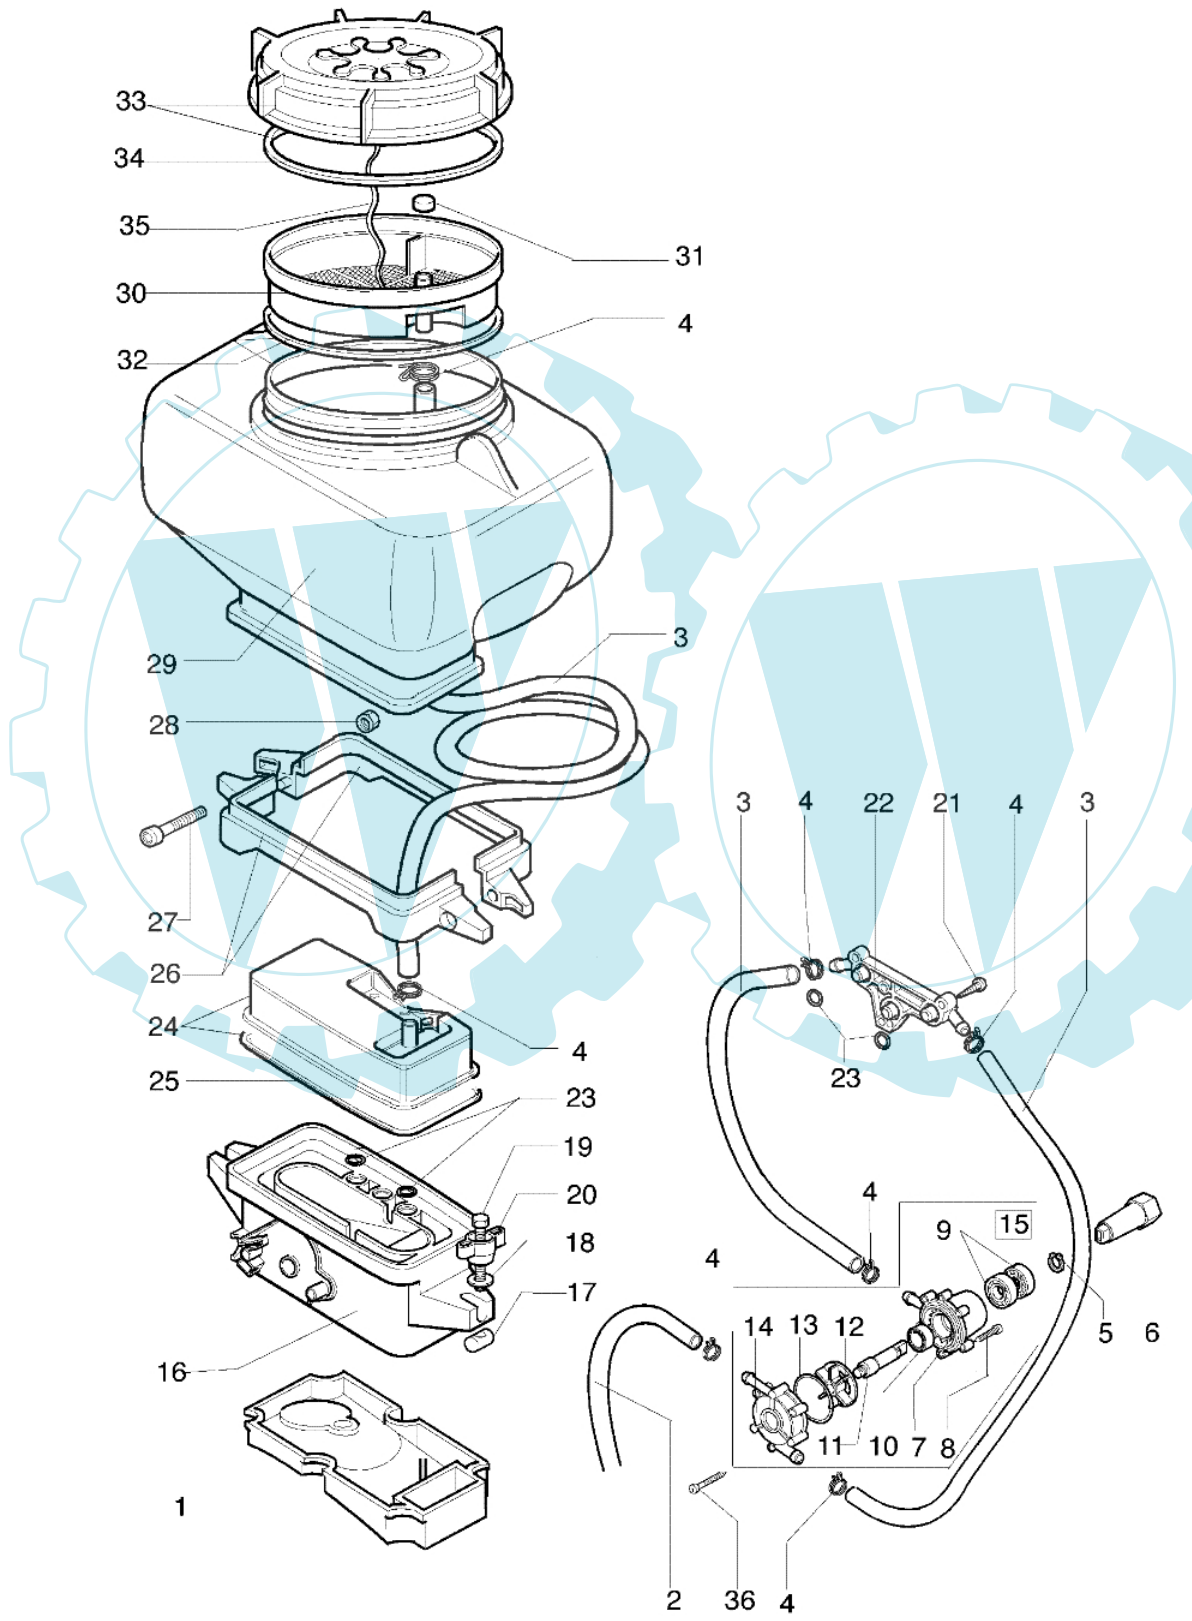

AM 162 - Flüssigkeitstank

Bild Nr.	Anz.	Teilenummer	Beschreibung	Technische Nachricht
1	1	56020017	Platte	
2	1	56020039	Rohr	
3	3	56020038	Rohr	
4	7	3059008	Schelle	
5	1	3024010R	Ring	
6	1	56020100	Dichtung	
7	1	56020101	Pumpegehäuse	
8	3	3960067	Schraube	
9	2	3035030	Lager	
10	1	3050014	Kobelnring	
11	2	56020102	Welle	
12	1	56020103	Lufterad	
13	1	3049043	O-ring	
14	1	56020105	Deckel	
15	1	56020099	Pompa booster pumpe	
16	1	56020130B	Halter	
17	2	56020021	Stift	
18	2	3618010	Scheibe	
19	2	3606025	Schraube	
20	2	56020019	Knopf	
21	10	3960091	Schraube	
22	1	56020106	Anschluss	
23	4	3049039	O-ring	
24	1	56020041B	Membran	
25	1	56020113B	Dichtung	
26	2	56020007	Lasche	
27	2	3801017R	Schraube	
28	2	3914003	Mutter	
29	1	56020002	Tank	
30	1	56020006	Filter	
31	1	56020005	Stopfen	
32	1	56020116A	Dichtung	
33	1	56022017B	Stopfen	
34	1	56020004B	Dichtung	
35	1	56020040	Kabel	
36	3	3960087	Schraube	

AM 162 - Abschussrohr

Bild Nr.	Anz.	Teilenummer	Beschreibung	Technische Nachricht
1	1	56520067A	Gaskabel	
2	1	56520063	Kabel	
3	9	3960067	Schraube	
4	1	56520068	Scheibe	
5	3	56520065	Flansch	
6	1	61040053	Blech	
7	1	61040051	Kombischieber	
8	1	56520062	Hebel	
9	2	3057007	Feder	
10	1	56520059C	Handgriff	
11	2	61040054	Blech	
12	1	56520081	Feder	
13	1	56520060B	Handgriff	
14	1	3960091	Schraube	
15	1	3960061	Schraube	
16	1	56520064	Grenzschalter	
17	1	56520061	Gashebel	
18	1	56522009D	Handgriff	
19	2	56020097	Rohr	
20	1	56020039	Rohr	
21	1	56520053	Schelle	
22	1	56020049A	Kurbel	
23	1	3049031	Ring	
24	1	3049044	O-ring	
25	1	56020085	Filter	
26	1	56020087A	Filter	
27	1	56520110A	Spray rod	
28	1	56020076B	Hahn	
29	5	3059006	Schelle	
30	1	2318571	Deckel	
31	1	56520052A	Rohr	
32	1	56520056A	Rohr	
33	1	3015003	Mutter	
34	1	3618003	Scheibe	
35	1	3960087	Schraube	
36	1	56520031A	Knopf	
37	1	3612004	Mutter	
38	1	56020033	Ventil	
39	1	56020036	Vorder düse	
40	1	56020035	Hintere düse	
41	1	56020075	Difusor komplet	
42	1	56520057	Schelle	
43	1	56020083	Scheibe ulv	
44	1	56520058	Rohr	