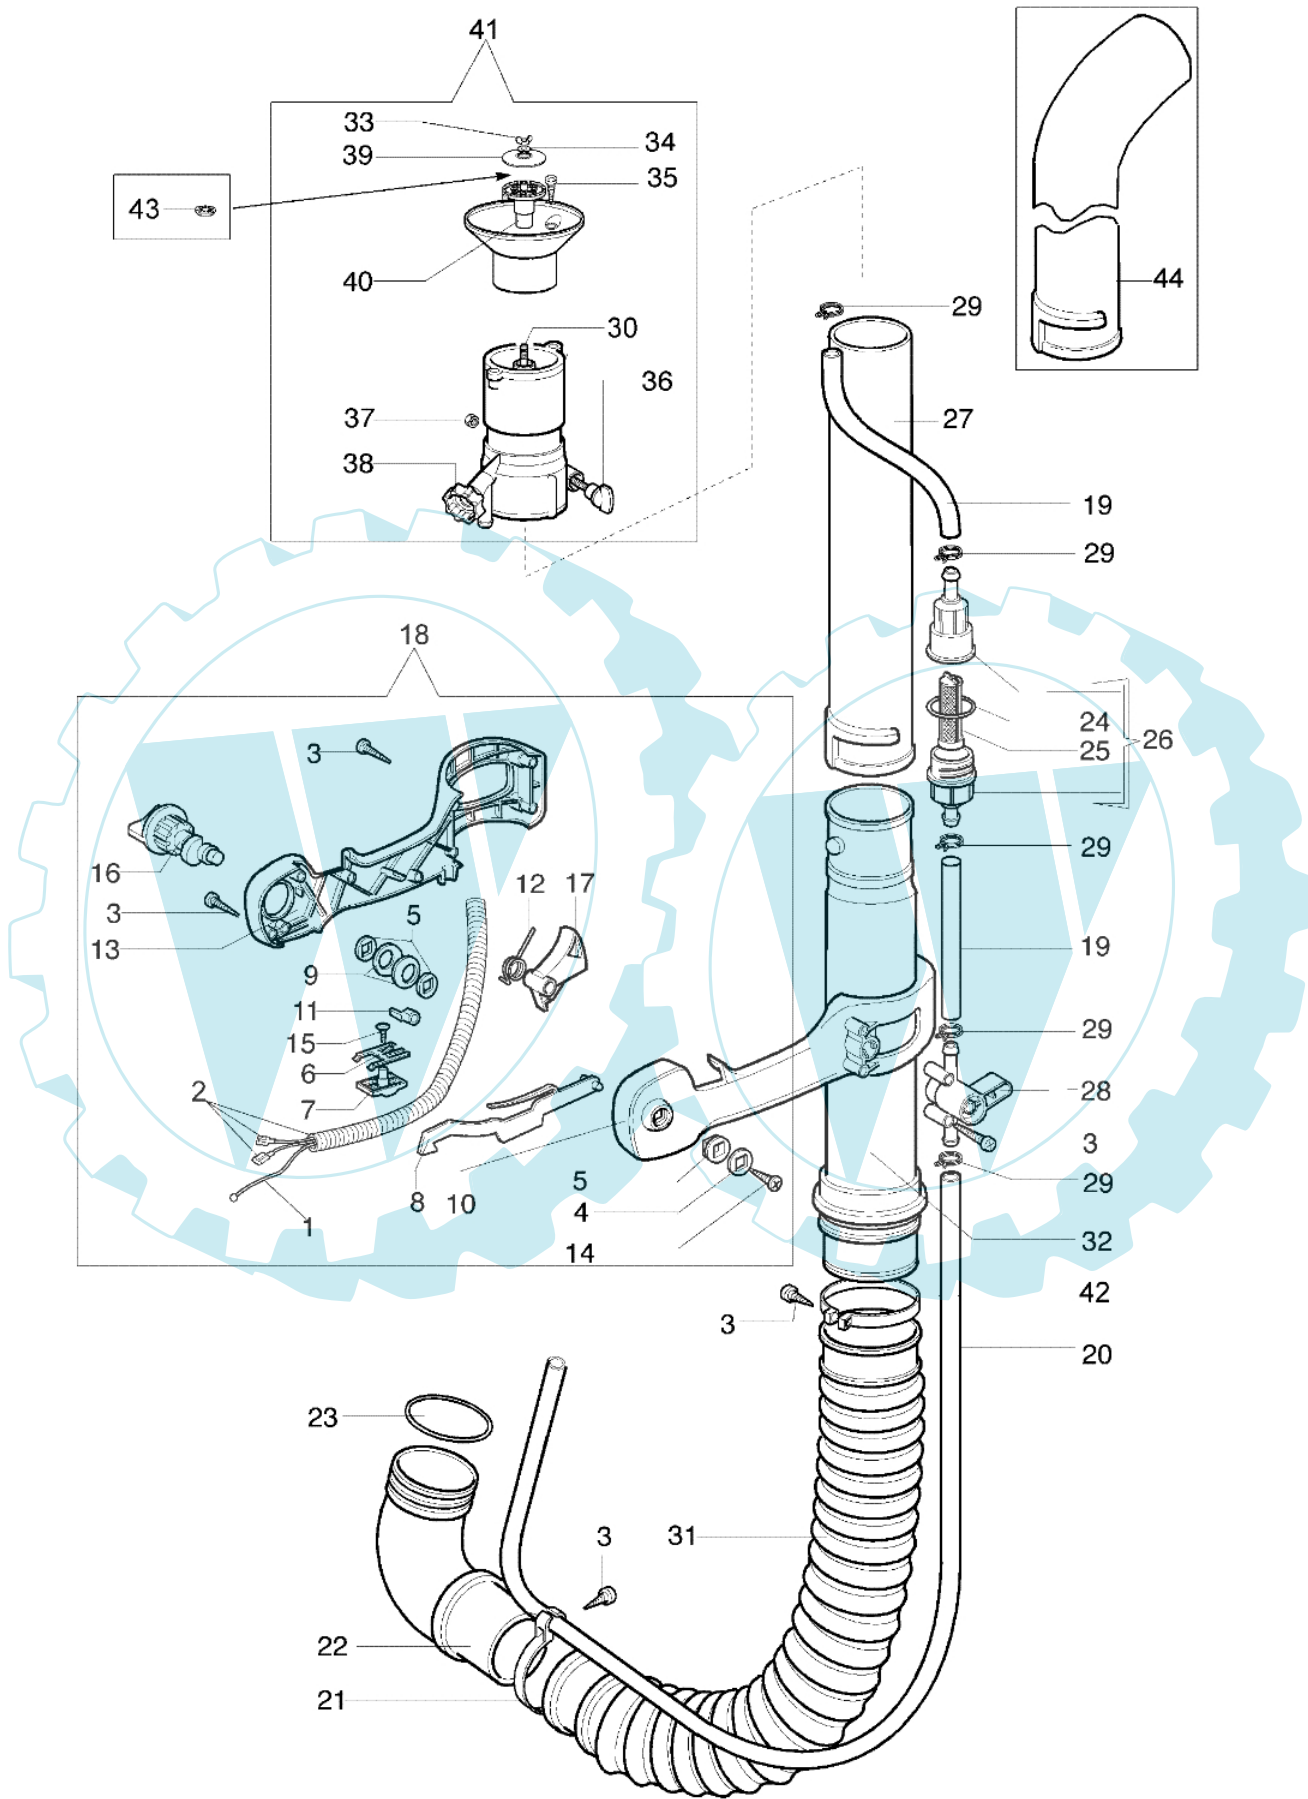

AM 162 - Abschussrohr

Bild Nr.	Anz.	Teilenummer	Beschreibung	Technische Nachricht
1	1	56520067A	Gaskabel	
2	1	56520063	Kabel	
3	9	3960067	Schraube	
4	1	56520068	Scheibe	
5	3	56520065	Flansch	
6	1	61040053	Blech	
7	1	61040051	Kombischieber	
8	1	56520062	Hebel	
9	2	3057007	Feder	
10	1	56520059C	Handgriff	
11	2	61040054	Blech	
12	1	56520081	Feder	
13	1	56520060B	Handgriff	
14	1	3960091	Schraube	
15	1	3960061	Schraube	
16	1	56520064	Grenzschalter	
17	1	56520061	Gashebel	
18	1	56522009D	Handgriff	
19	2	56020097	Rohr	
20	1	56020039	Rohr	
21	1	56520053	Schelle	
22	1	56020049A	Kurbel	
23	1	3049031	Ring	
24	1	3049044	O-ring	
25	1	56020085	Filter	
26	1	56020087A	Filter	
27	1	56520110A	Spray rod	
28	1	56020076B	Hahn	
29	5	3059006	Schelle	
30	1	2318571	Deckel	
31	1	56520052A	Rohr	
32	1	56520056A	Rohr	
33	1	3015003	Mutter	
34	1	3618003	Scheibe	
35	1	3960087	Schraube	
36	1	56520031A	Knopf	
37	1	3612004	Mutter	
38	1	56020033	Ventil	
39	1	56020036	Vorder düse	
40	1	56020035	Hintere düse	
41	1	56020075	Difusor komplet	
42	1	56520057	Schelle	
43	1	56020083	Scheibe ulv	
44	1	56520058	Rohr	

BT6-068-03/08

AM 162 - (optionaler) bausatz für pulververteilung

Bild Nr.	Anz.	Teilenummer	Beschreibung	Technische Nachricht
1	1	3960091	Schraube	
2	1	3918005	Scheibe	
3	6	3960087	Schraube	
4	1	56020026	Deckel	
5	1	56020029	Feder	
6	1	56020028	Hebel	
7	2	56020025	Zahnrad	
8	2	3911008	Mutter	
9	2	56020022	Stift	
10	4	3960063	Schraube	
11	2	56020027	Halter	
12	1	56020037	Schlauch	
13	1	56020014	Halter	
14	1	56020013	Stift	
15	1	56020011	Deckel	
16	2	56020024	Kabel	
17	2	56020015	Welle	
18	2	56020023	Schultz	
19	2	56020018	Rohr	
20	2	56020111	Halter	
21	1	56020113B	Dichtung	
22	1	56020008A	Gehäuse	
23	4	56020107	Gehäuse	
24	1	56020050	Antistatikkabel	
25	1	3806021A	Schraube	
26	1	3918010	Kugelscheibe	
27	1	3912005	Mutter	
28	1	3915005	Mutter	
29	1	56020051	Kette	