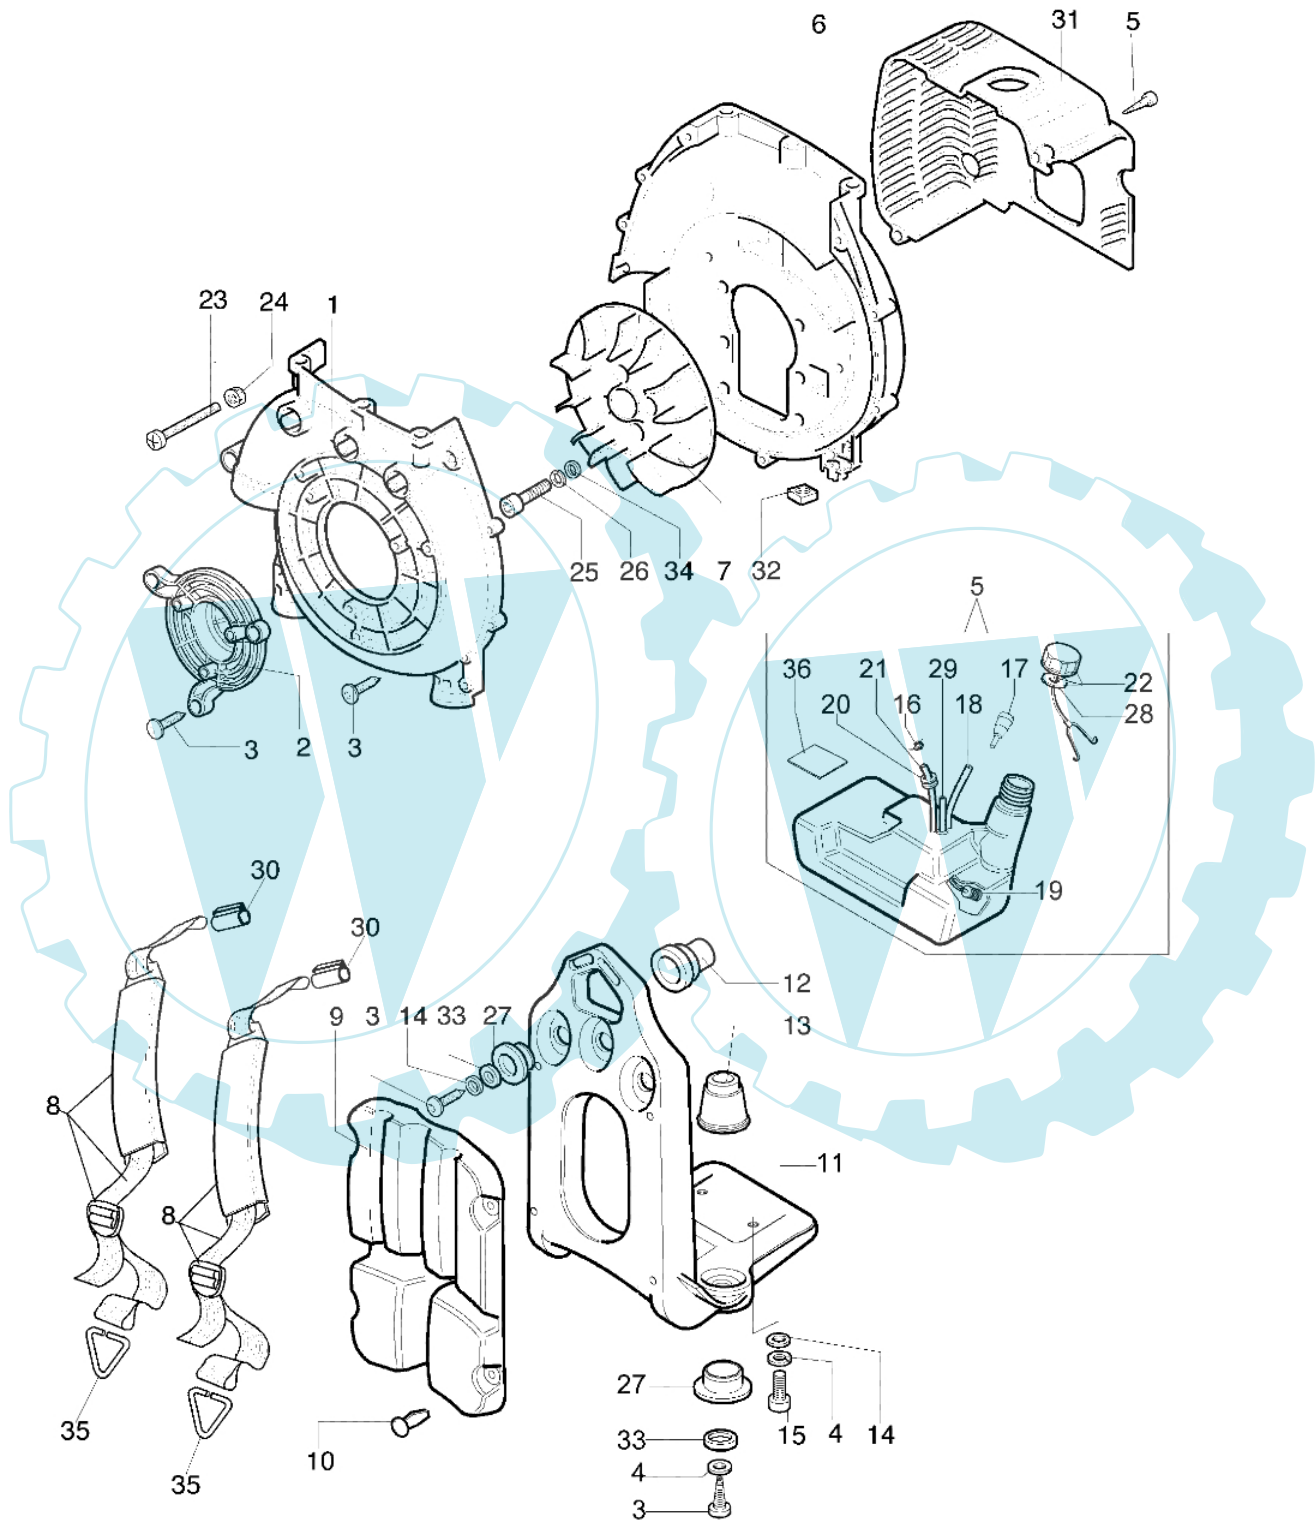

AM 162 - Gestel und Lüfterrad

Bild Nr.	Anz.	Teilenummer	Beschreibung	Technische Nachricht
1	1	56520078B	Mutterbacke	
2	1	56020046	Schultz	
3	19	3960091	Schraube	
4	4	3819006	Scheibe	
5	1	56520048D	Tank	
6	1	56520118A	Mutterbacke	
7	1	56520003	Lufterad	
8	2	56020110	Band	
9	1	56520075A	Polster	
10	4	3055054	Ring	
11	1	56520111	Rahmen	
12	2	56020112	Stosshaempfer	
13	2	56020001	Stosshaempfer	
14	6	3918005	Scheibe	
15	2	3801011	Schraube	
16	2	4098377	Schelle	
17	2	61070011A	Ventiltank	
18	1	56520051	Rohr	
19	1	50010218	Benzinfilter	
20	1	4161211	Buchse	
21	1	56520049	Rohr	
22	1	61070079R	Tankdeckel	
23	2	3901064	Schraube	
24	2	3914003	Mutter	
25	4	3801026	Schraube	
26	4	3819009	Scheibe	
27	4	56520042	Deckel	
28	1	61070006	Dichtung	
29	1	56520050	Rohr	
30	2	365200150A	Sicherung	
31	1	56520120	Schultz	
32	1	3980015	Mutter	
33	4	56520043	Flansch	
34	4	3916006	Scheibe	
35	2	3065010A	Haken	
36	1	50070176	Schultz