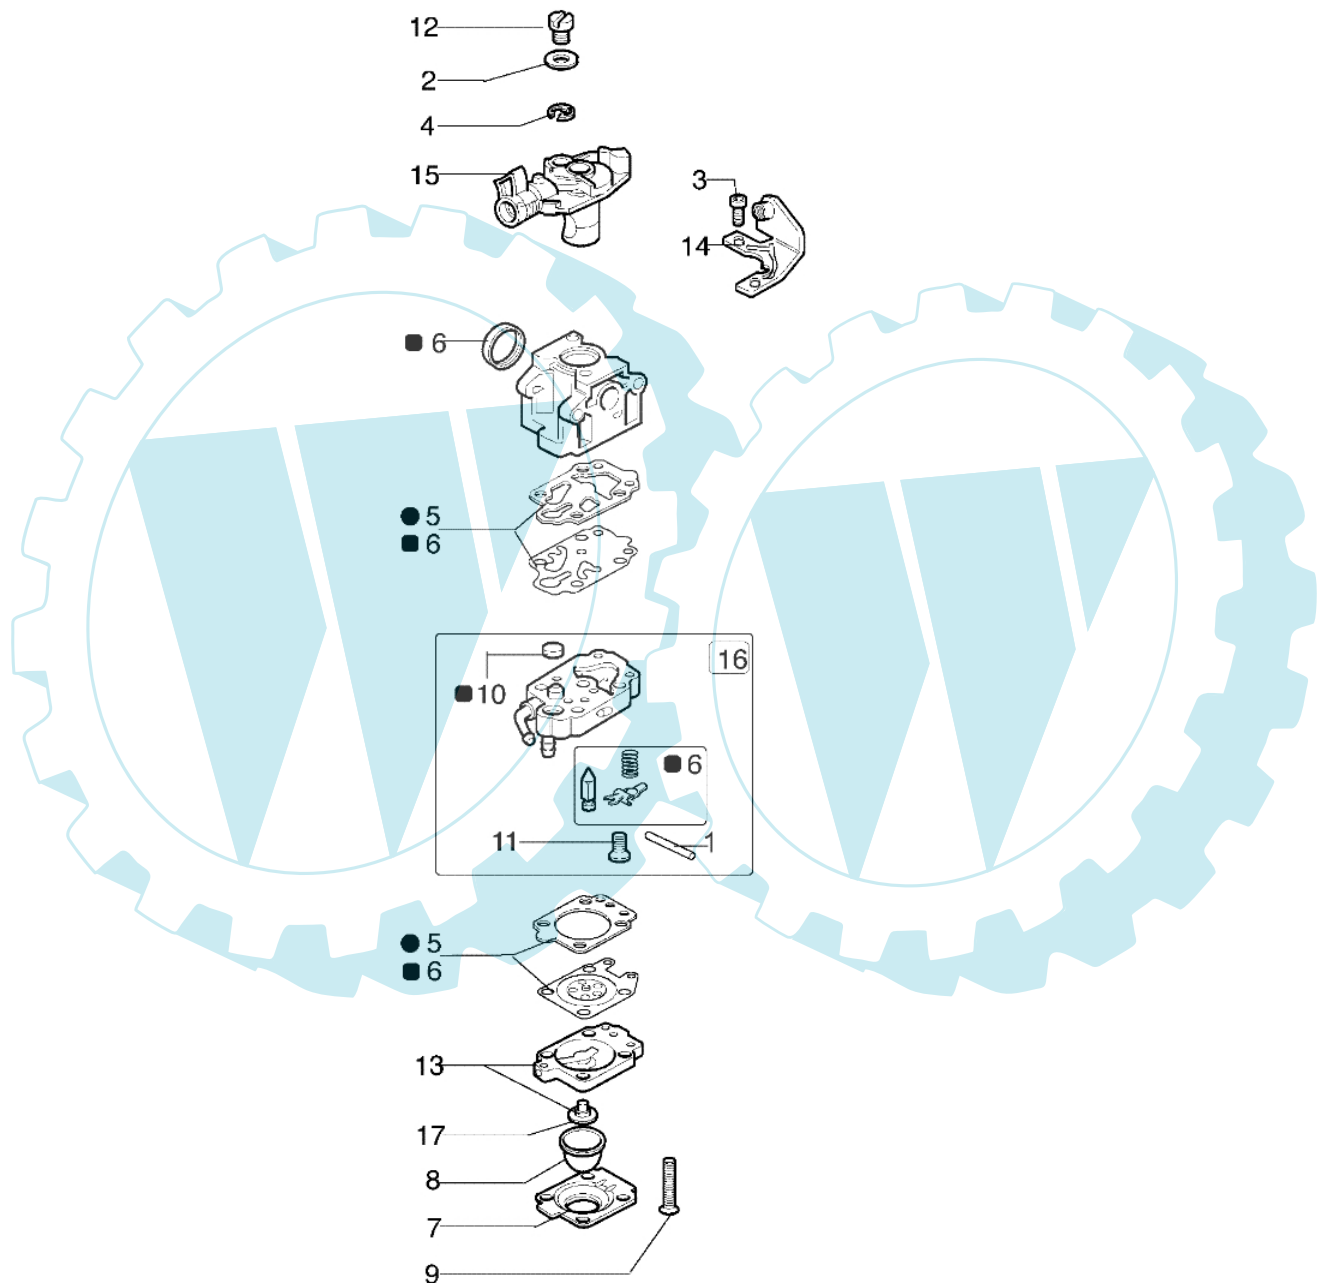

AM 162 - Vergaser

mod. WYK-176A

compl. p.n. 2318495R

● 5 KIT MEMBRANE E GUARNIZIONI
DIAPHRAGM & GASKET SET

● 6 KIT RIPARAZIONE
REPAIR SET

Bild Nr.	Anz.	Teilenummer	Beschreibung	Technische Nachricht
1	1	003300201	Bissel	
2	1	2318703	Scheibe	
3	2	2318580	Schraube	
4	1	2318189	Ring	
5	1	2318590	Dichtungen set	
6	1	2318591	Reparatur-satz	
7	1	2318571	Deckel	
8	1	2318571	Deckel	
9	4	2318585	Schraube	
10	1	003300204	Benzinfilter	
11	1	2318569	Schraube	
12	1	2318577	Mutter	
13	1	2318969	Pumpegehäuse	
14	1	2318993	Halter	
15	1	2318493	Ventil	
16	1	2318491	Pumpegehäuse	
17	1	2318592	Ventil