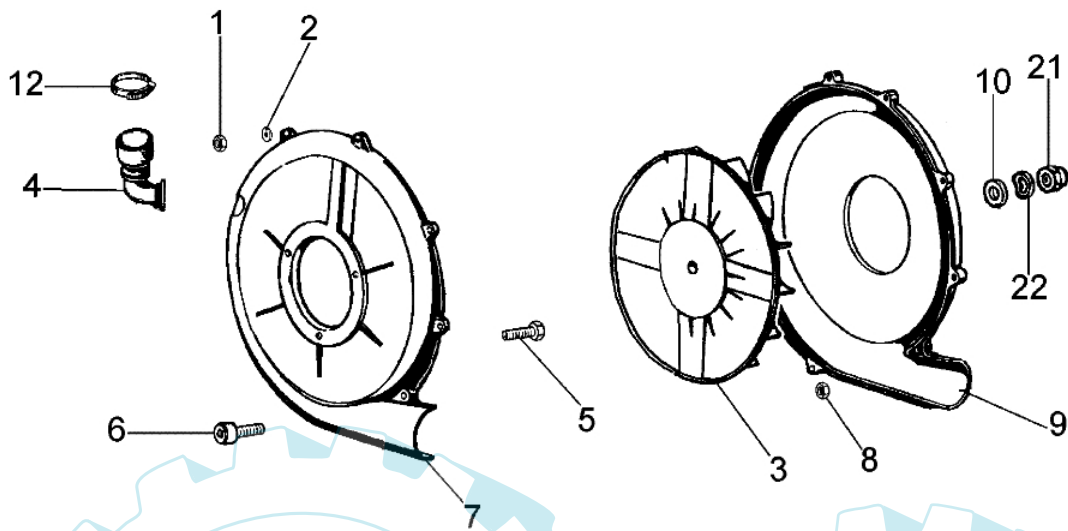

AM 150 - Abschussrohr

Bild Nr.	Anz.	Teilenummer	Beschreibung	Technische Nachricht
1	1	365200166	Gaskabel	
2	1	365200189	Kabel	
3	9	3960067	Schraube	
4	1	56520068	Scheibe	
5	1	56520065	Flansch	
6	1	61040053	Blech	
7	1	61040051	Kombischieber	
8	1	56520062	Hebel	
9	2	3057007	Feder	
10	1	365200169C	Handgriff	
11	1	61040054	Blech	
12	1	56520081	Feder	
13	1	365200170B	Handgriff	
14	1	3960091	Schraube	
15	1	3960061	Schraube	
16	1	56520064	Grenzschalter	
17	1	56520061	Gashebel	
18	1	365100016	Diffusor	
19	1	365200174BR	Handgriff	
20	1	365000023	Rohr	
21	1	365100015	Rohr	
22	1	365200174BR	Handgriff	
23	1	365100019	Buchse	
24	1	365000012	Stopfen	
25	1	365200167	Anpassungsglied	
26	1	365200173A	Rohr	
27	1	008200281	O-ring	
28	1	365100018	Hahn	
29	1	028200069	Mutter	
30	1	3801004	Schraube	
31	1	365100001	Laufergehause	
32	1	011500131	Schraube	
33	1	365100071	Distanzstück	
34	1	365200104	Dichtung	
35	1	365100062	Zweifachguss	
36	1	365200115	Spray rod	
37	1	365200160	Knie/schelle	
38	1	3059014	Schelle	
39	1	365100010	Abweiser	
40	1	365100086	Hahn	
41	1	370000009	Gaskabel	
42	1	365100024	Gashebel	
43	1	099900397	Mutter	
44	1	004000438	Schild	
45	1	094600266	Schalter	
46	1	365200153	Kabel	

AM 150 - Gehäuse und zuberhorteile

Bild Nr.	Anz.	Teilenummer	Beschreibung	Technische Nachricht
1	6	034000013	Mutter	
2	6	3819009	Scheibe	
3	1	365000203A	Lufferrad	
4	1	365100025A	Balgen	
5	3	015000044	Schraube	
6	1	300000058	Schraube	
7	1	365200208	Mutterbacke	
8	6	365200039	Mutter	
9	1	365200207	Mutterbacke	
10	1	016000049	Scheibe	
11	1	365100062	Zweifachguss	
12	3	097000059A	Feder	
13	1	365100072	Kette	
14	1	365200082	Rohr	
15	1	365200093	Kappe	
16	1	365100006	Rohr	
17	1	365000008	Rohr	
18	1	365200114	Zurüstung	
19	1	365000002	Werkzeugsatz	
20	1	365100131	Etichettenkit	
21	1	365000070	Mutter	
22	1	365000230	Scheibe	