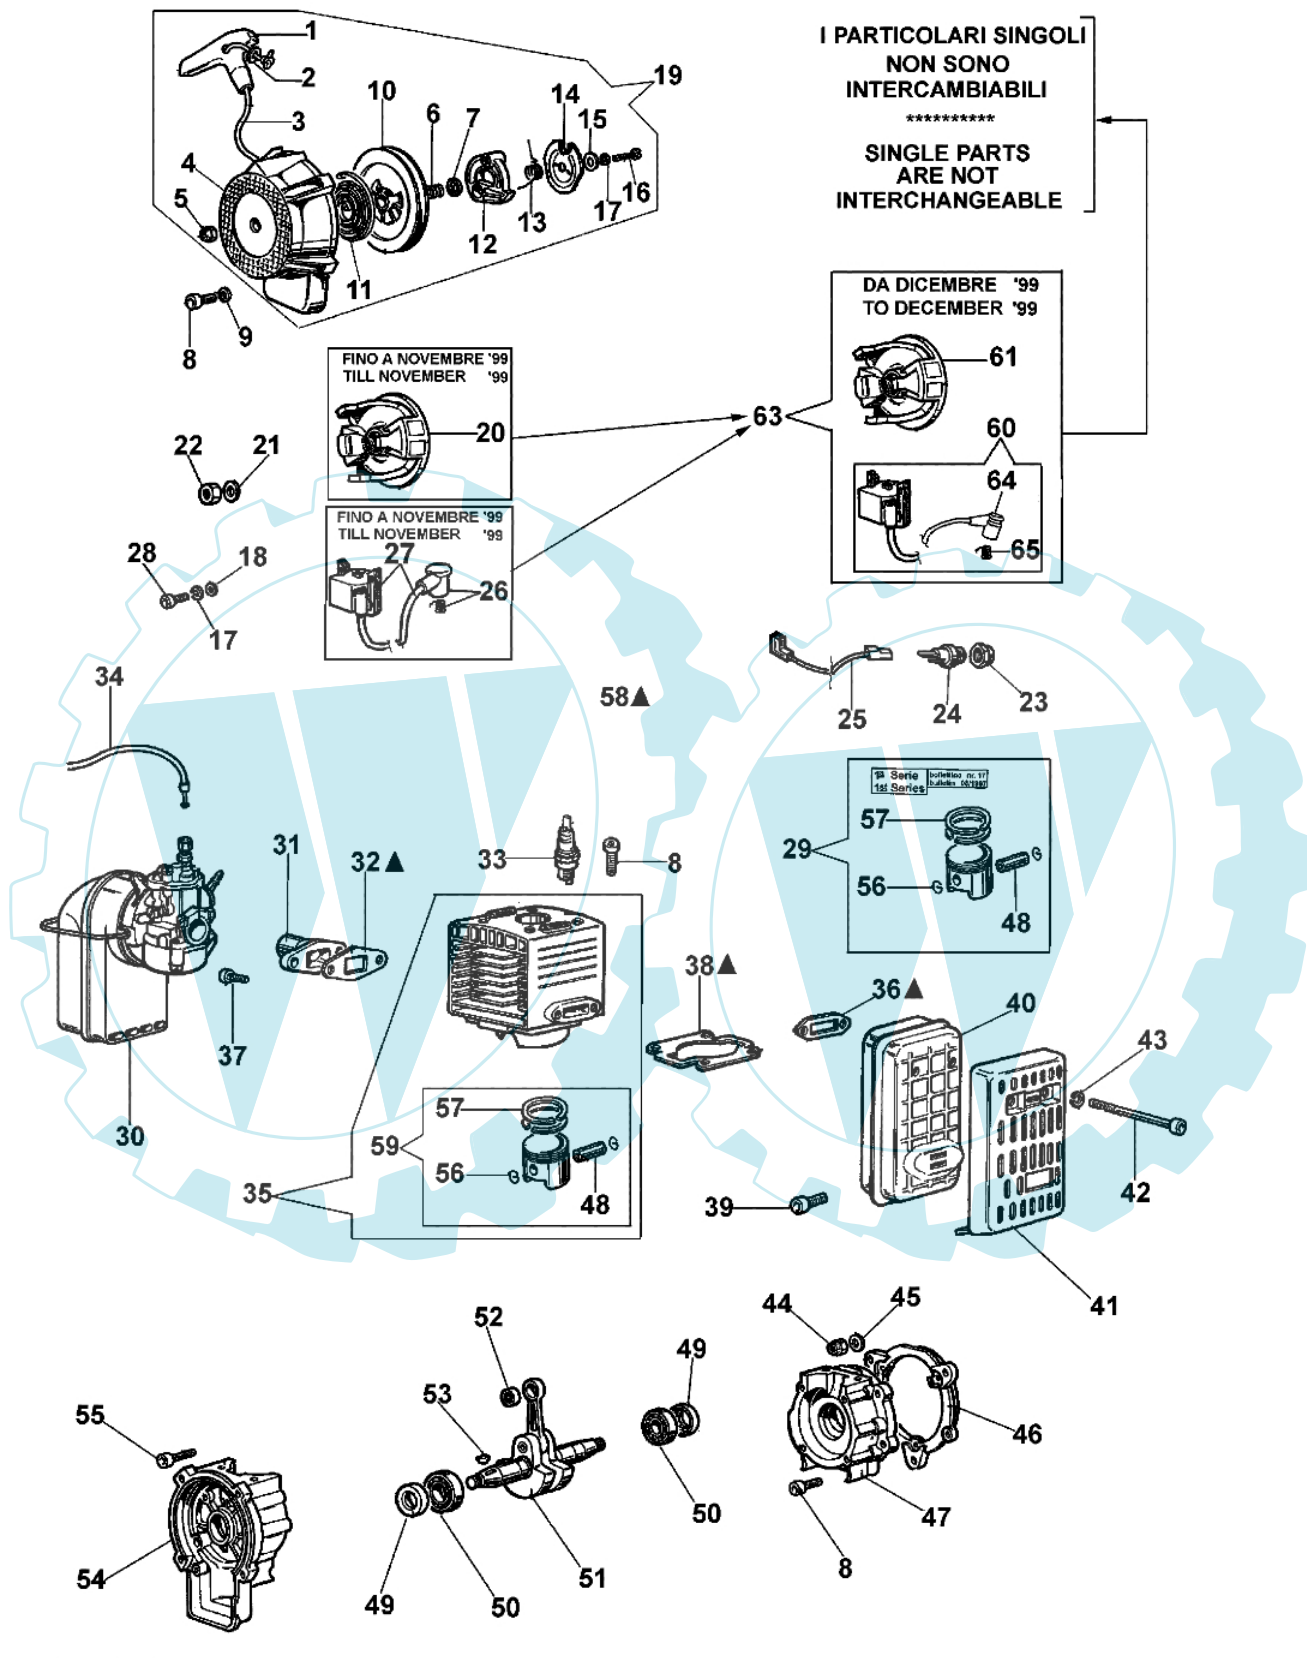

AM 150 - Anlassen und motor

Bild Nr.	Anz.	Teilenummer	Beschreibung	Technische Nachricht
1	1	005000122	Starter griff	
2	1	006000829	Scheibe	
3	1	365000107	Starterseil	
4	1	365100044	Starter gehause	
5	1	028200069	Mutter	
6	1	365000109	Feder	
7	1	365000104	Deckel	
8	14	3801013	Schraube	
9	4	320000027	Scheibe	
10	1	365000105	Seilrolle	
11	1	365000108	Feder	
12	1	365000111	Sperrklinke	
13	1	365000110	Feder	
14	1	365000101	Scheibe	
15	1	365000102	Scheibe	
16	1	099900197	Schraube	
17	11	3819005	Scheibe	
18	1	3916004	Scheibe	
19	1	365000100R	Starter komplet	
20	1	365200144	Schwungrad	
21	1	3818011A	Kugelscheibe	
22	1	3912009	Mutter	
23	1	099900397	Mutter	
24	1	094600266	Schalter	
25	1	365200107	Kabel	
26	1	4098064	Kerzenstecker	
27	1	365000082A	Zündspule	
28	2	006000024	Schraube	
29	1	301000183	Kolben komplet Ø40	
30	1	365000083	Vergaser SHA14/12L	
31	1	301000025A	Kollektor	
32	1	301000026	Dichtung	
33	1	005000019	Zündkerze	
34	1	370000009	Gaskabel	
35	1	301000365	Zylinder	
36	1	300000035	Dichtung	
37	2	3801010R	Schraube	
38	1	375200078R	Dichtung	
39	1	027500041	Schraube	
40	1	301000023	Auspuff	
41	1	341000009	Schultz	
42	2	301000046	Schraube	
43	2	3819006	Scheibe	
44	3	034000013	Mutter	
45	3	004000090	Scheibe	
46	1	365000079	Flansch	
47	1	301000021A	Gehäuse rohr	
48	1	301000035R	Kolben ring	
49	2	3050015AR	Kobelring	
50	2	3034012R	Lager	
51	1	365000088A	Kurbelwelle	
52	1	3037005	Lager	
53	1	301000047	Schluessel	
54	1	365000081	Gehäuse rohr	
55	4	3801066	Schraube	
56	2	004900061	Ring	
57	2	301000257	Kolbenring Ø40	
58	1	301000113A	Dichtungen set	
59	1	301000375	Kolben kpl. Ø40	
60	1	365200143R	Zündspule	
61	1	365200142R	Schwungrad	
62	1	094600169	Zuendkerze	
63	1	365200144	Schwungrad	
64	1	094600097A	Zundkerzenstecker	