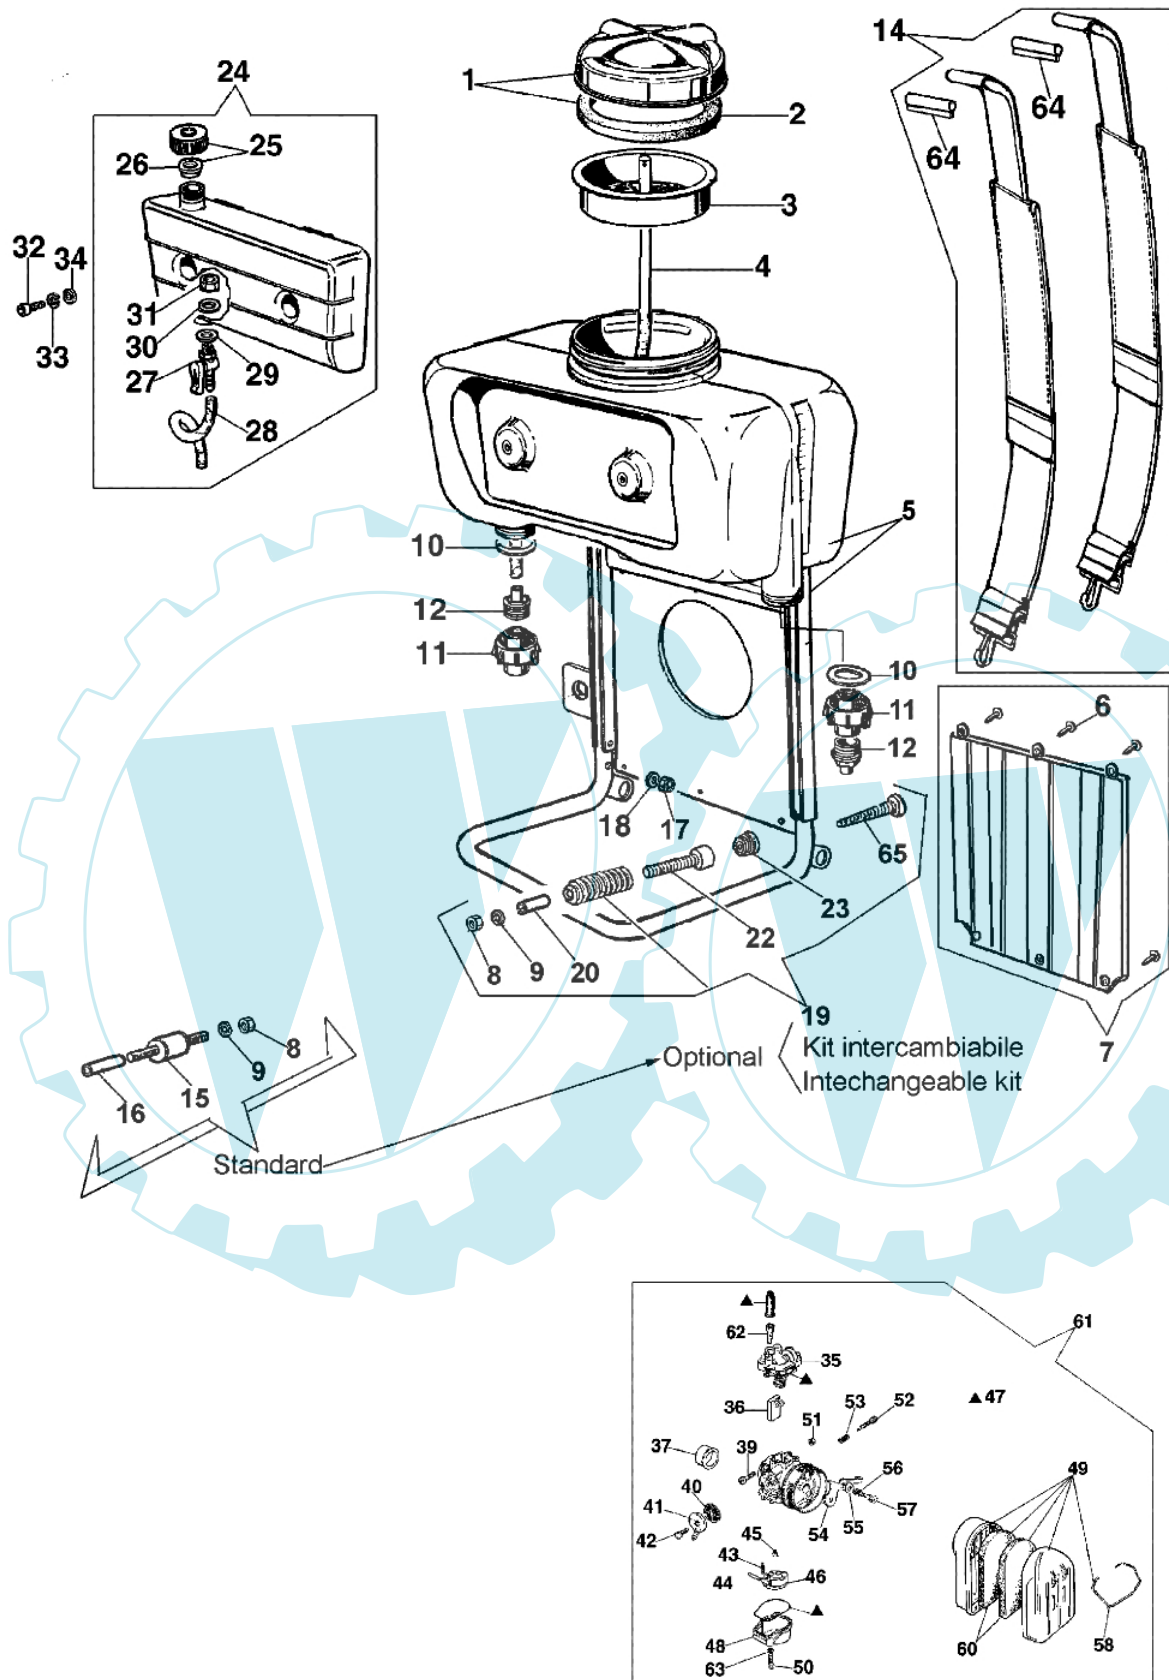

AM 150 - Tankgruppe

Bild Nr.	Anz.	Teilenummer	Beschreibung	Technische Nachricht
1	1	365100098A	Stopfen	
2	1	365100084B	Dichtung	
3	1	365000043	Filter	
4	1	365000044	Rohr	
5	1	365200152A	Tank	
6	6	365200149	Niete	
7	1	365200159	Polster	
8	10	034000013	Mutter	
9	8	004000090	Scheibe	
10	2	365000046	Dichtung	
11	2	365200078	Zwinge	
12	2	365000041	Anschluss	
14	2	-	Nicht verfügbar für diesen produkt	
15	4	365100040	Halter	
16	4	365100028	Distanzstück	
17	4	3914006R	Mutter	
18	1	3833076	Scheibe	
19	1	365200172	Feder kit	
20	4	365200162	Distanzstück	
22	1	365100024	Gashebel	
23	4	50070049	Halter	
24	1	365200113	Benzin tank	
25	1	300000022	Stopfen	
26	1	300000025	Dichtung	
27	1	300000029A	Hahn	
28	1	365000049A	Rohr	
29	1	3055098	Scheibe	
30	1	3049006R	O-ring	
31	1	3912011	Mutter	
32	2	3801032	Schraube	
33	2	3819006	Scheibe	
34	2	3918005	Scheibe	
35	1	301000238	Deckel	
36	1	301000237	Ventil	
37	1	300000218	Buchse	
39	1	3801026	Schraube	
40	1	300000217	Benzinfilter	
41	1	365200045	Kerzenstecker	
42	1	300000215	Schraube	
43	1	300000222	Duese	
44	1	300000225	Stift	
45	1	365000224	Duese 54	
46	1	300000198	Schwimmen	
47	1	300000073	Dichtungen set	
48	1	300000079	Stube	
49	1	365200077	Luft filter kpl.	
50	2	3908005	Schraube	
51	1	034000013	Mutter	
52	1	300000221	Schraube	
53	1	300000220	Feder	
54	1	300000195	Starterhebel	
55	1	300000226	Sicherung	
56	1	300000227	Feder	
57	1	300000228	Stift	
58	1	365200074R	Feder	
60	2	365200072R	Filter	
61	1	365200060	Vergaser SHA15/15	
62	1	365000216	Schraube	
63	2	006000315	Scheibe	
64	2	365200150A	Sicherung	
65	4	3960112	Schraube