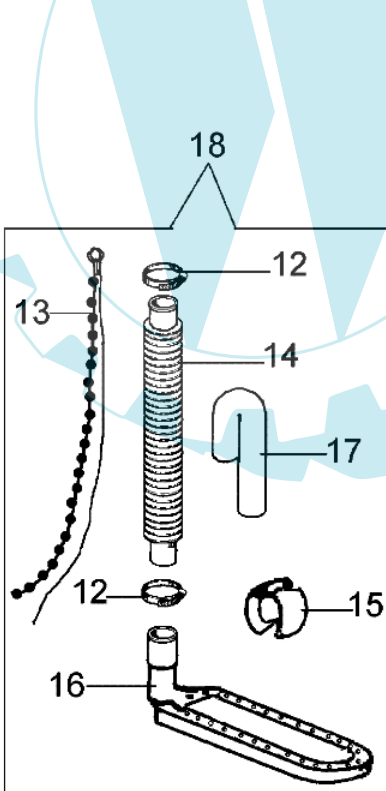

AM 150 - Abschussrohr

Bild Nr.	Anz.	Teilenummer	Beschreibung	Technische Nachricht
1	1	365200166	Gaskabel	
2	1	365200189	Kabel	
3	9	3960067	Schraube	
4	1	56520068	Scheibe	
5	1	56520065	Flansch	
6	1	61040053	Blech	
7	1	61040051	Kombischieber	
8	1	56520062	Hebel	
9	2	3057007	Feder	
10	1	365200169C	Handgriff	
11	1	61040054	Blech	
12	1	56520081	Feder	
13	1	365200170B	Handgriff	
14	1	3960091	Schraube	
15	1	3960061	Schraube	
16	1	56520064	Grenzschalter	
17	1	56520061	Gashebel	
18	1	365100016	Diffusor	
19	1	365200174BR	Handgriff	
20	1	365000023	Rohr	
21	1	365100015	Rohr	
22	1	365200174BR	Handgriff	
23	1	365100019	Buchse	
24	1	365000012	Stopfen	
25	1	365200167	Anpassungsglied	
26	1	365200173A	Rohr	
27	1	008200281	O-ring	
28	1	365100018	Hahn	
29	1	028200069	Mutter	
30	1	3801004	Schraube	
31	1	365100001	Laufergehause	
32	1	011500131	Schraube	
33	1	365100071	Distanzstück	
34	1	365200104	Dichtung	
35	1	365100062	Zweifachguss	
36	1	365200115	Spray rod	
37	1	365200160	Knie/schelle	
38	1	3059014	Schelle	
39	1	365100010	Abweiser	
40	1	365100086	Hahn	
41	1	370000009	Gaskabel	
42	1	365100024	Gashebel	
43	1	099900397	Mutter	
44	1	004000438	Schild	
45	1	094600266	Schalter	
46	1	365200153	Kabel	

AM 150 - Gehäuse und zuberhorteile

Bild Nr.	Anz.	Teilenummer	Beschreibung	Technische Nachricht
1	6	034000013	Mutter	
2	6	3819009	Scheibe	
3	1	365000203A	Lufferrad	
4	1	365100025A	Balgen	
5	3	015000044	Schraube	
6	1	300000058	Schraube	
7	1	365200208	Mutterbacke	
8	6	365200039	Mutter	
9	1	365200207	Mutterbacke	
10	1	016000049	Scheibe	
11	1	365100062	Zweifachguss	
12	3	097000059A	Feder	
13	1	365100072	Kette	
14	1	365200082	Rohr	
15	1	365200093	Kappe	
16	1	365100006	Rohr	
17	1	365000008	Rohr	
18	1	365200114	Zurüstung	
19	1	365000002	Werkzeugsatz	
20	1	365100131	Etichettenkit	
21	1	365000070	Mutter	
22	1	365000230	Scheibe	