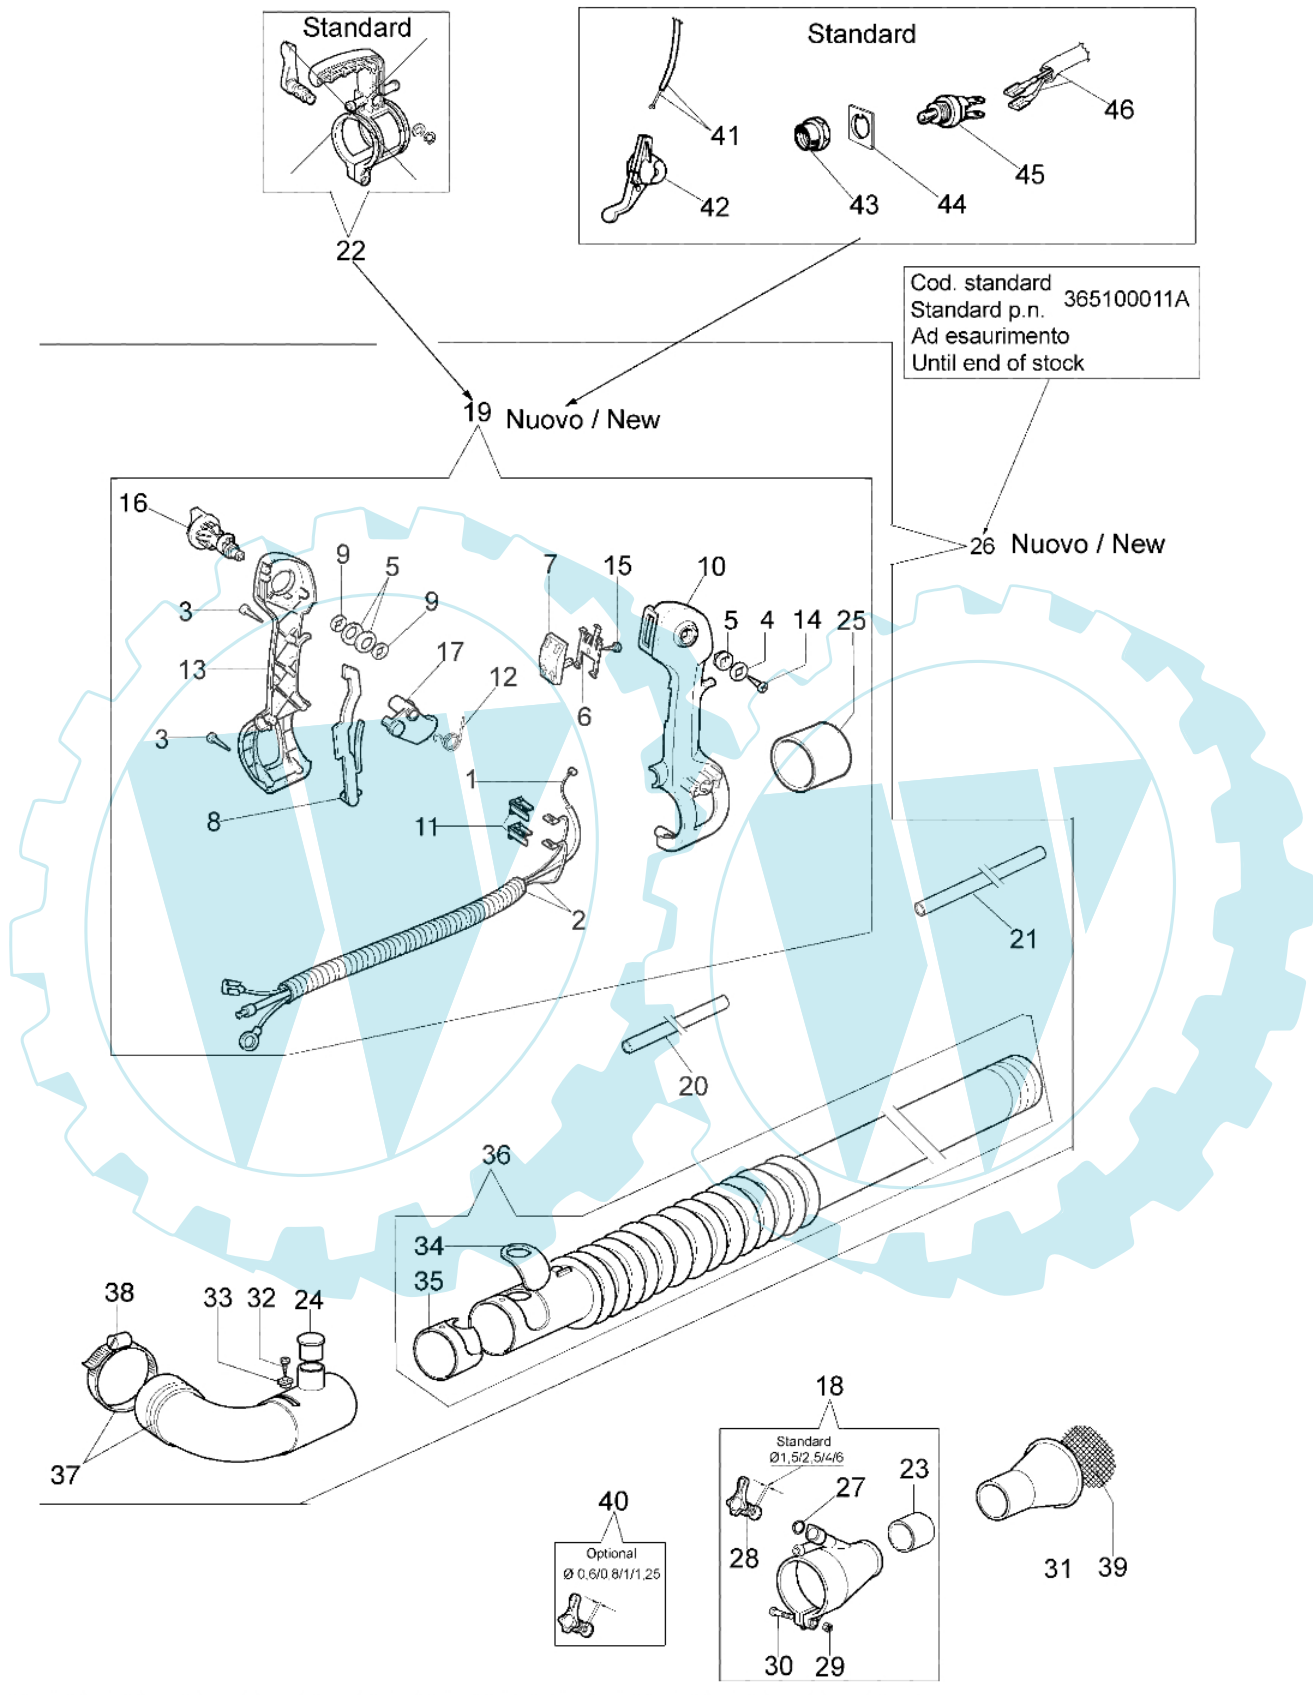

AM 150 - Abschussrohr

Bild Nr.	Anz.	Teilenummer	Beschreibung	Technische Nachricht
1	1	365200166	Gaskabel	
2	1	365200189	Kabel	
3	9	3960067	Schraube	
4	1	56520068	Scheibe	
5	1	56520065	Flansch	
6	1	61040053	Blech	
7	1	61040051	Kombischieber	
8	1	56520062	Hebel	
9	2	3057007	Feder	
10	1	365200169C	Handgriff	
11	1	61040054	Blech	
12	1	56520081	Feder	
13	1	365200170B	Handgriff	
14	1	3960091	Schraube	
15	1	3960061	Schraube	
16	1	56520064	Grenzschalter	
17	1	56520061	Gashebel	
18	1	365100016	Diffusor	
19	1	365200174BR	Handgriff	
20	1	365000023	Rohr	
21	1	365100015	Rohr	
22	1	365200174BR	Handgriff	
23	1	365100019	Buchse	
24	1	365000012	Stopfen	
25	1	365200167	Anpassungsglied	
26	1	365200173A	Rohr	
27	1	008200281	O-ring	
28	1	365100018	Hahn	
29	1	028200069	Mutter	
30	1	3801004	Schraube	
31	1	365100001	Laufergehause	
32	1	011500131	Schraube	
33	1	365100071	Distanzstück	
34	1	365200104	Dichtung	
35	1	365100062	Zweifachguss	
36	1	365200115	Spray rod	
37	1	365200160	Knie/schelle	
38	1	3059014	Schelle	
39	1	365100010	Abweiser	
40	1	365100086	Hahn	
41	1	370000009	Gaskabel	
42	1	365100024	Gashebel	
43	1	099900397	Mutter	
44	1	004000438	Schild	
45	1	094600266	Schalter	
46	1	365200153	Kabel	